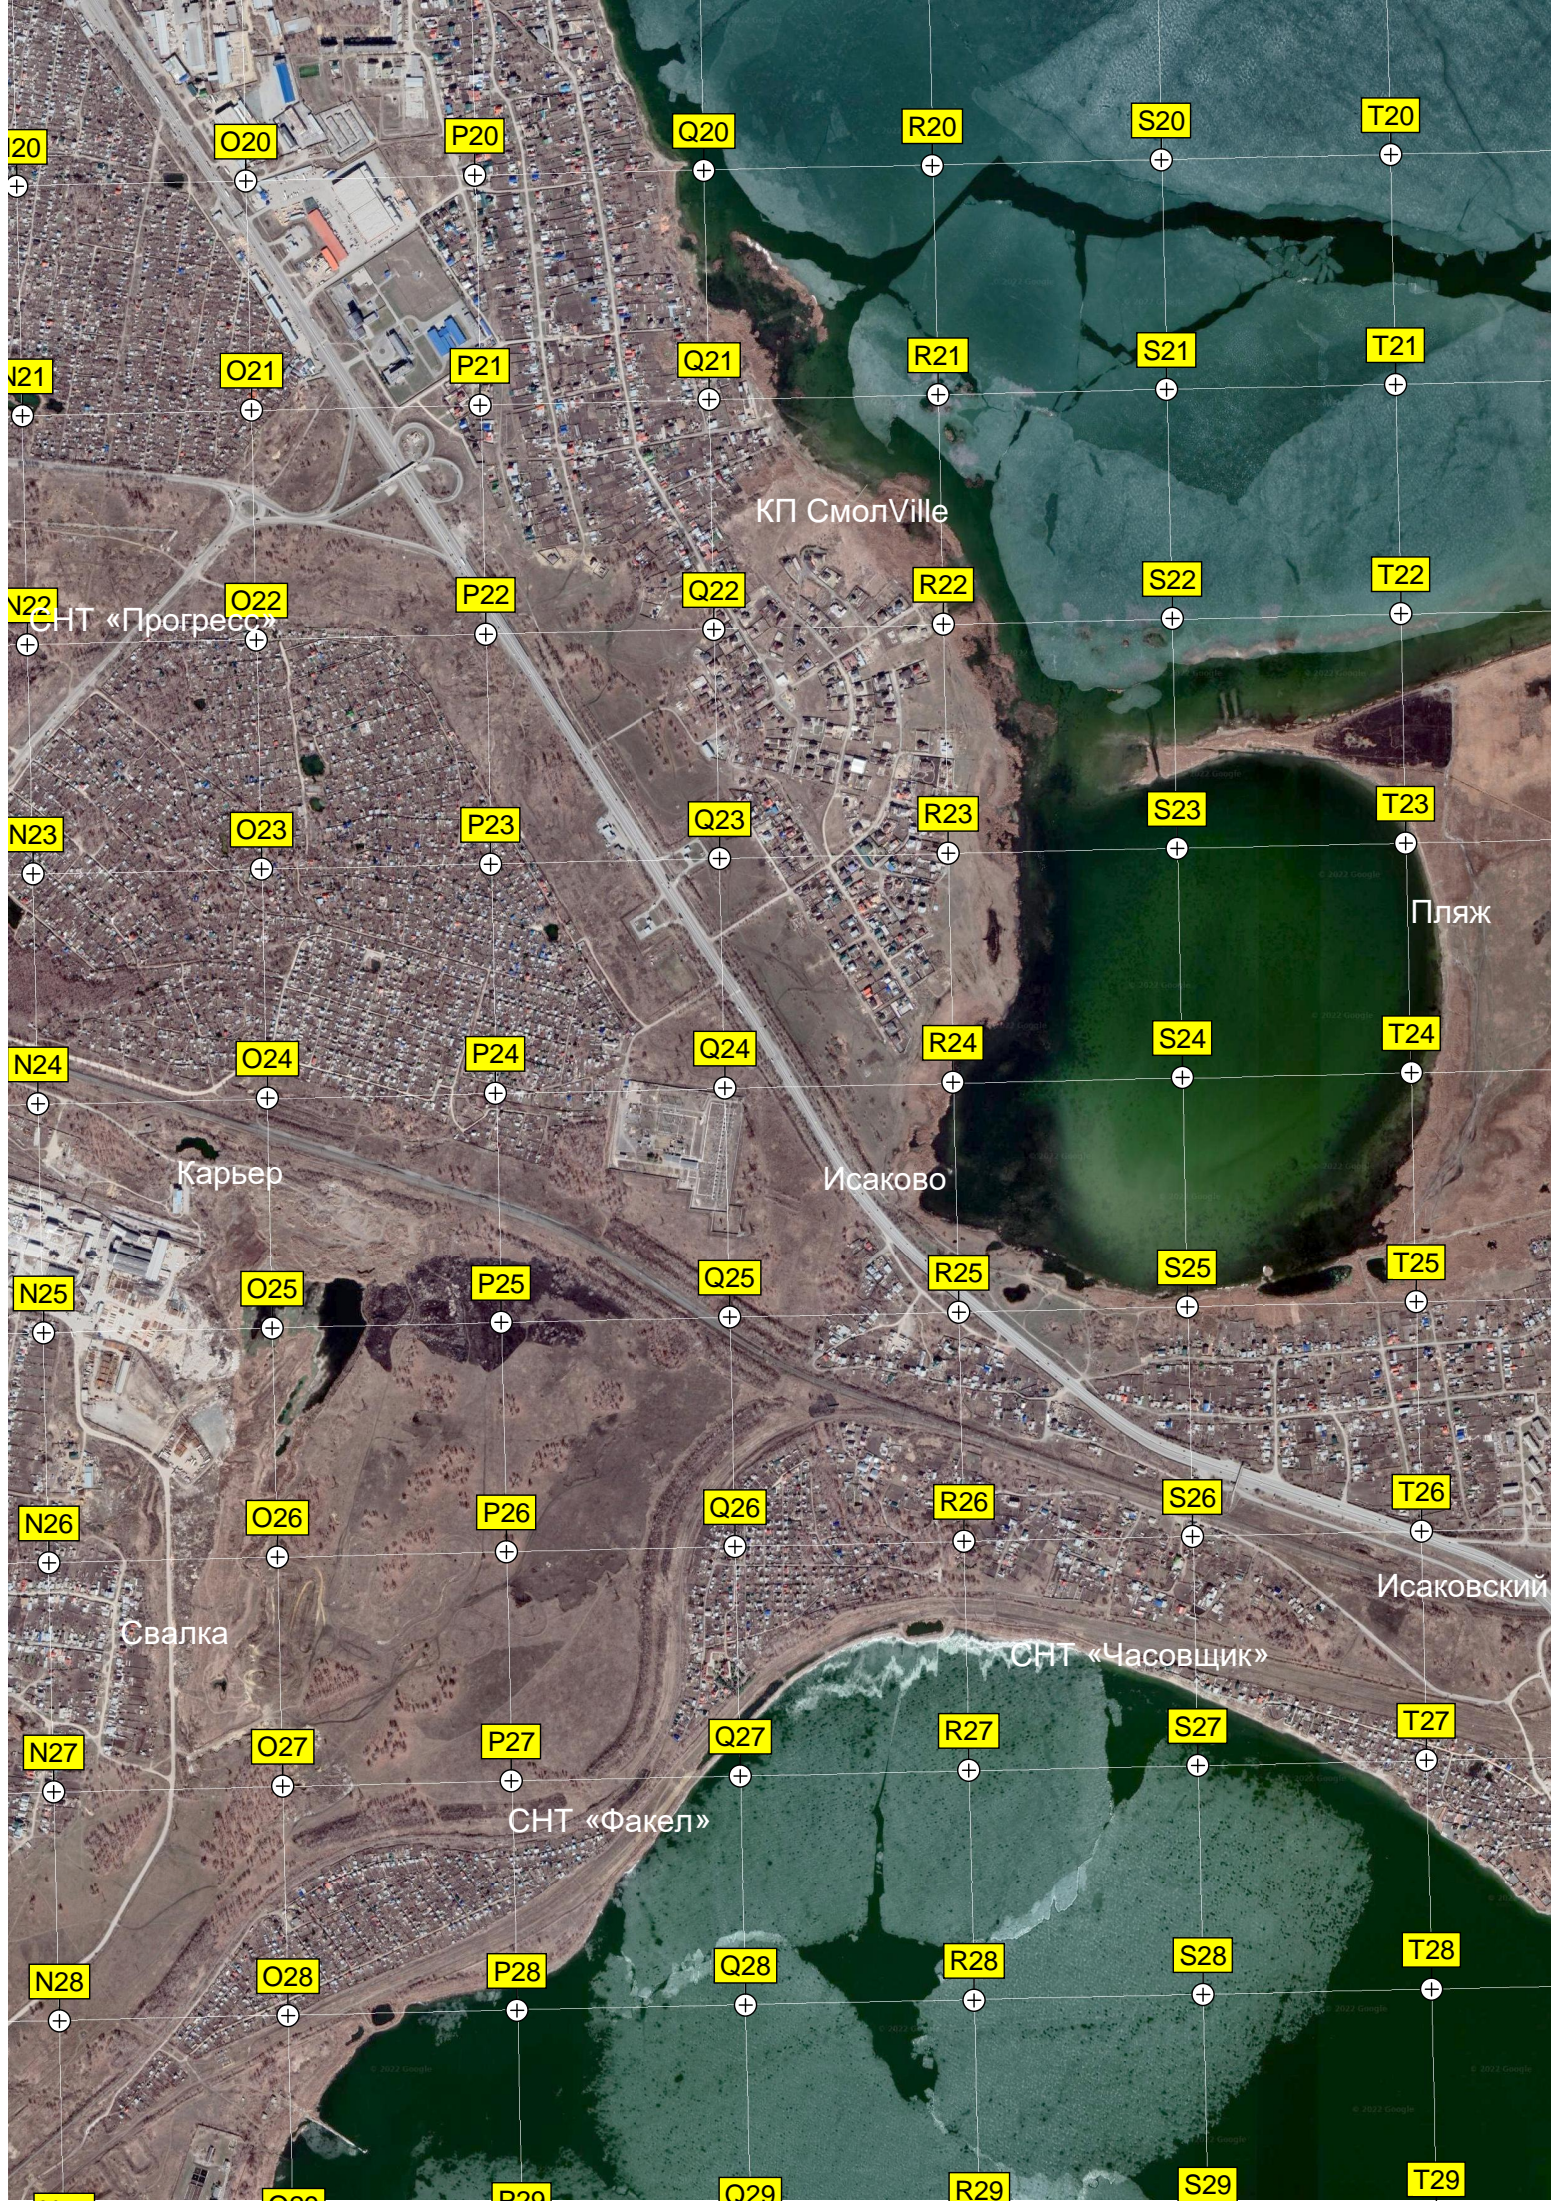

L28

M28

СНТ «Янтарь»

Новосинеглазовский

Развалины

ст. Синеглазово

20

O20