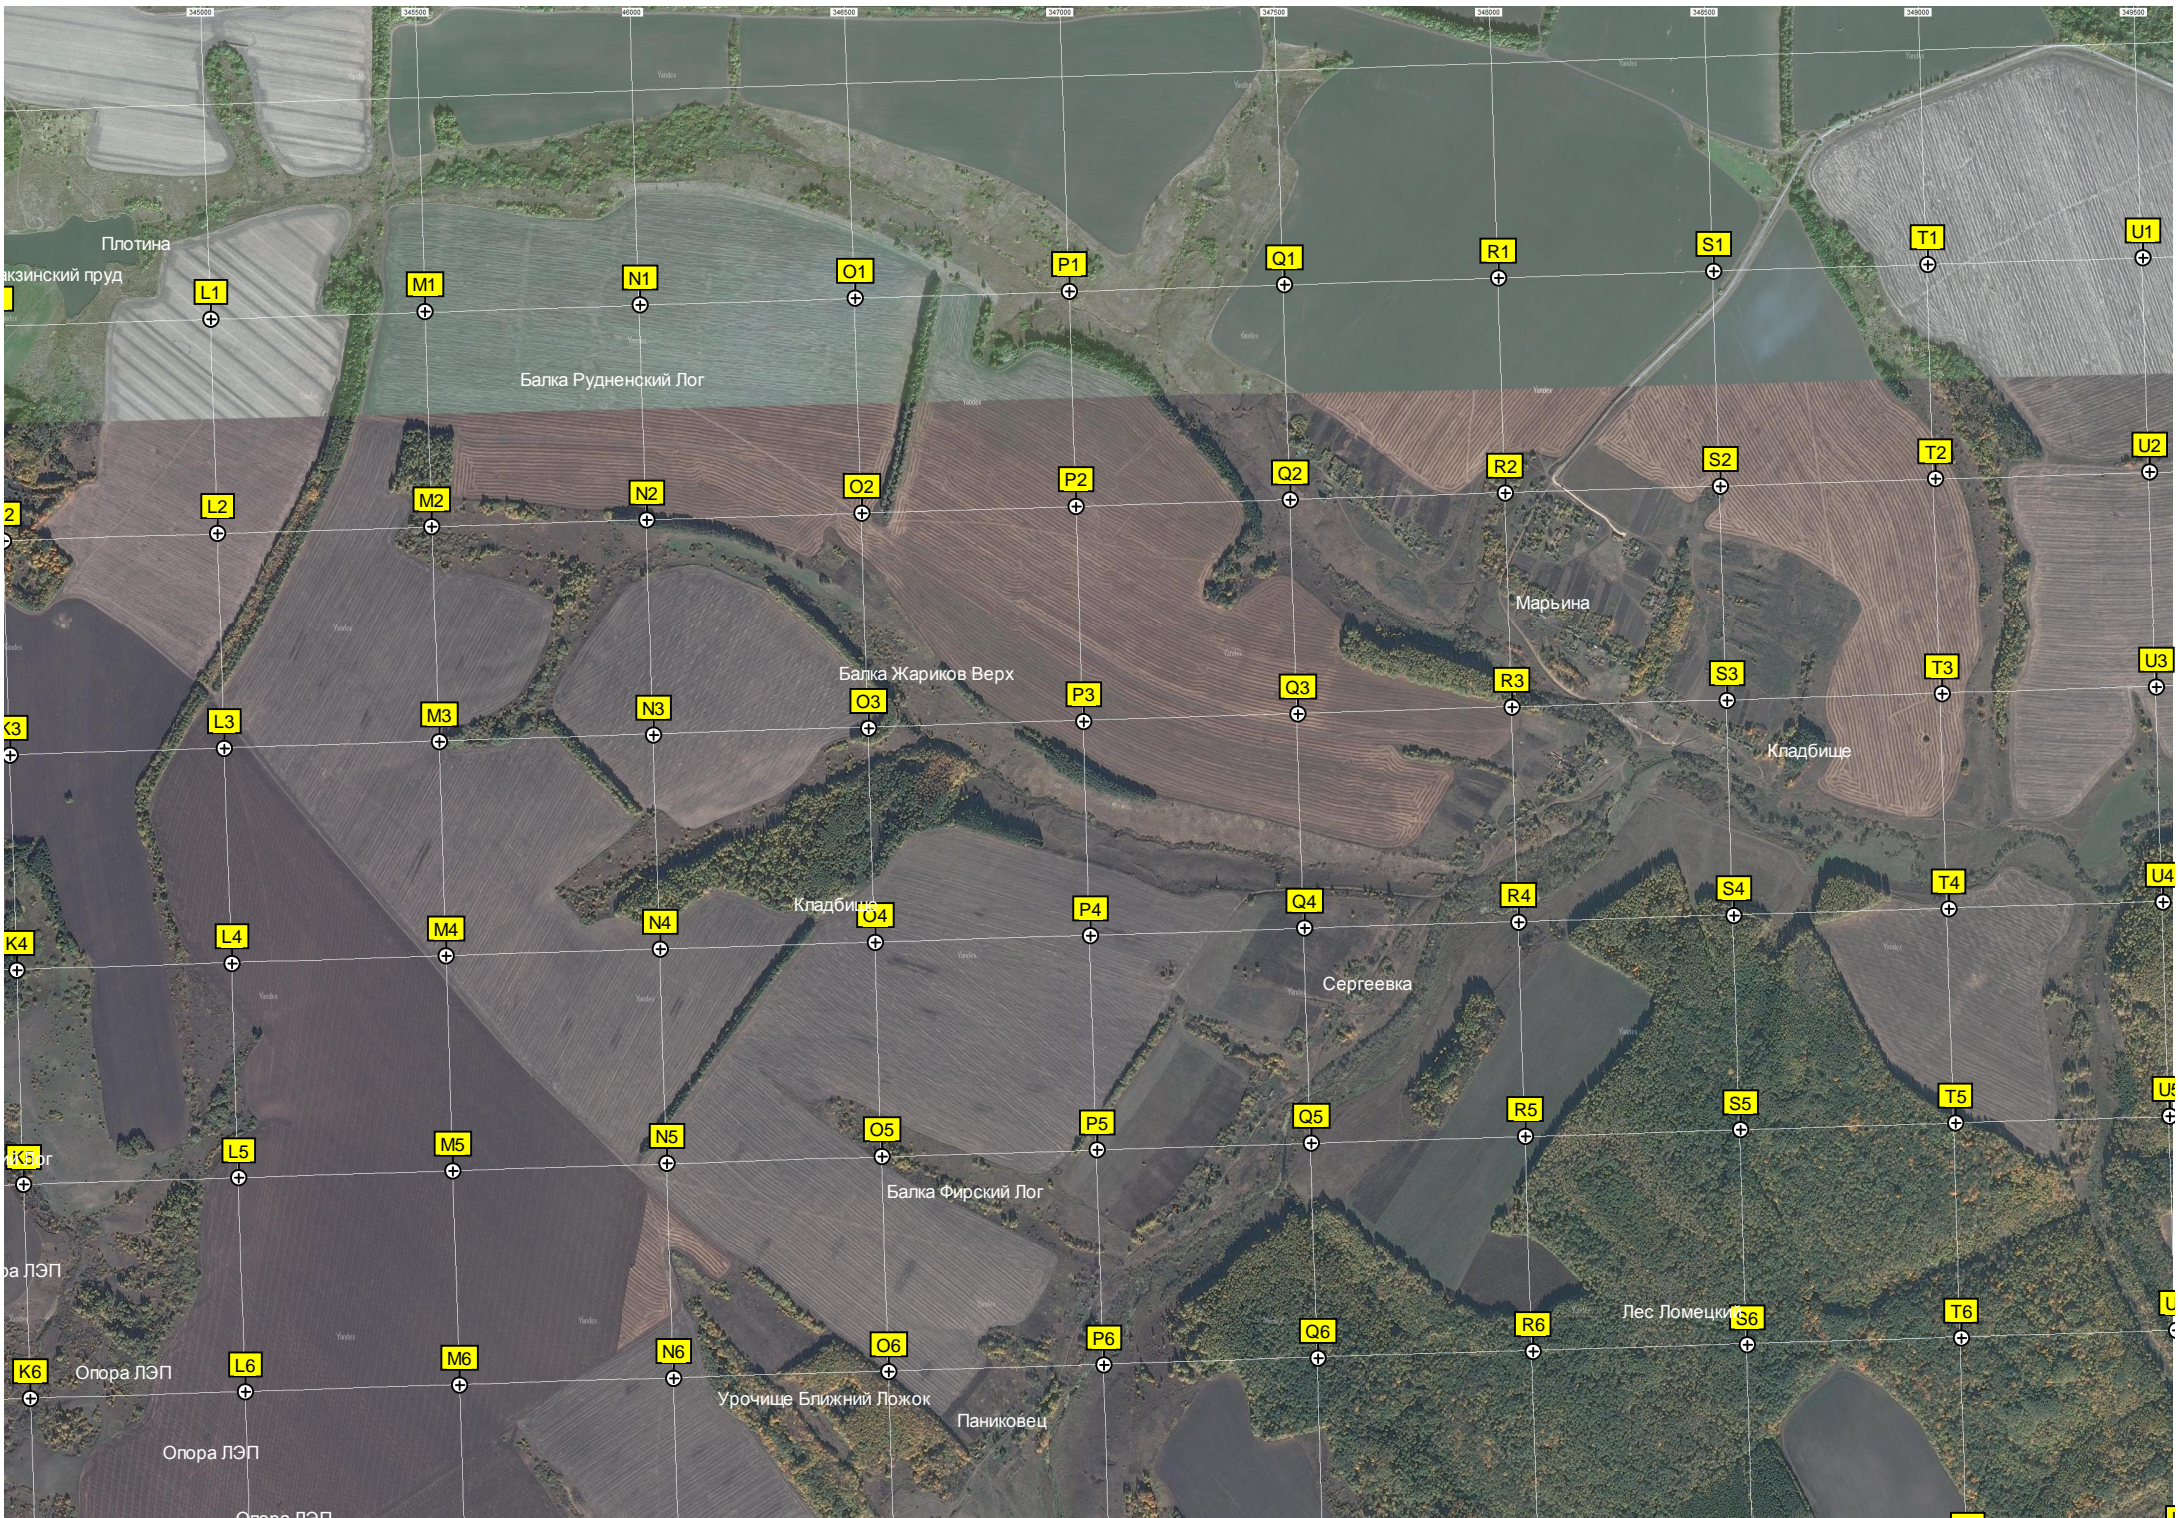

600 348200 348600 349000 349400 349800 350200 350600 351000 351400 351800

5274000 5274000 5274000 5274000 5274000 5274000 5274000 5274000 5274000 5274000 5274000

A1 B1 C1 D1 E1 F1 G1 H1 I1 J1 K1

A2 B2 C2 D2 E2 F2 G2 H2 I2 J2 K2

A3 B3 C3 D3 E3 F3 G3 H3 I3 J3 K3

A4 B4 C4 D4 E4 F4 G4 H4 I4 J4 K4

A5 B5 C5 D5 E5 F5 G5 H5 I5 J5 K5

A6 B6 C6 D6 E6 F6 G6 H6 I6 J6 K6

Урочище Ясная Поляна

авт. мост

Урочище Новая Слободка

Ломцы

Липовец

Урочище Хмелек

Кладбище

Урочище Матвеевский

Балка Провалины

Опора ЛЭП

Красный Хутор

Урочище Карьер

Балка Шум

ж.д. переезд

ост. «Ржаное»

Школа

Ржаное

Водопропускная труба

Водопропускная труба

Урочище Красная Степь