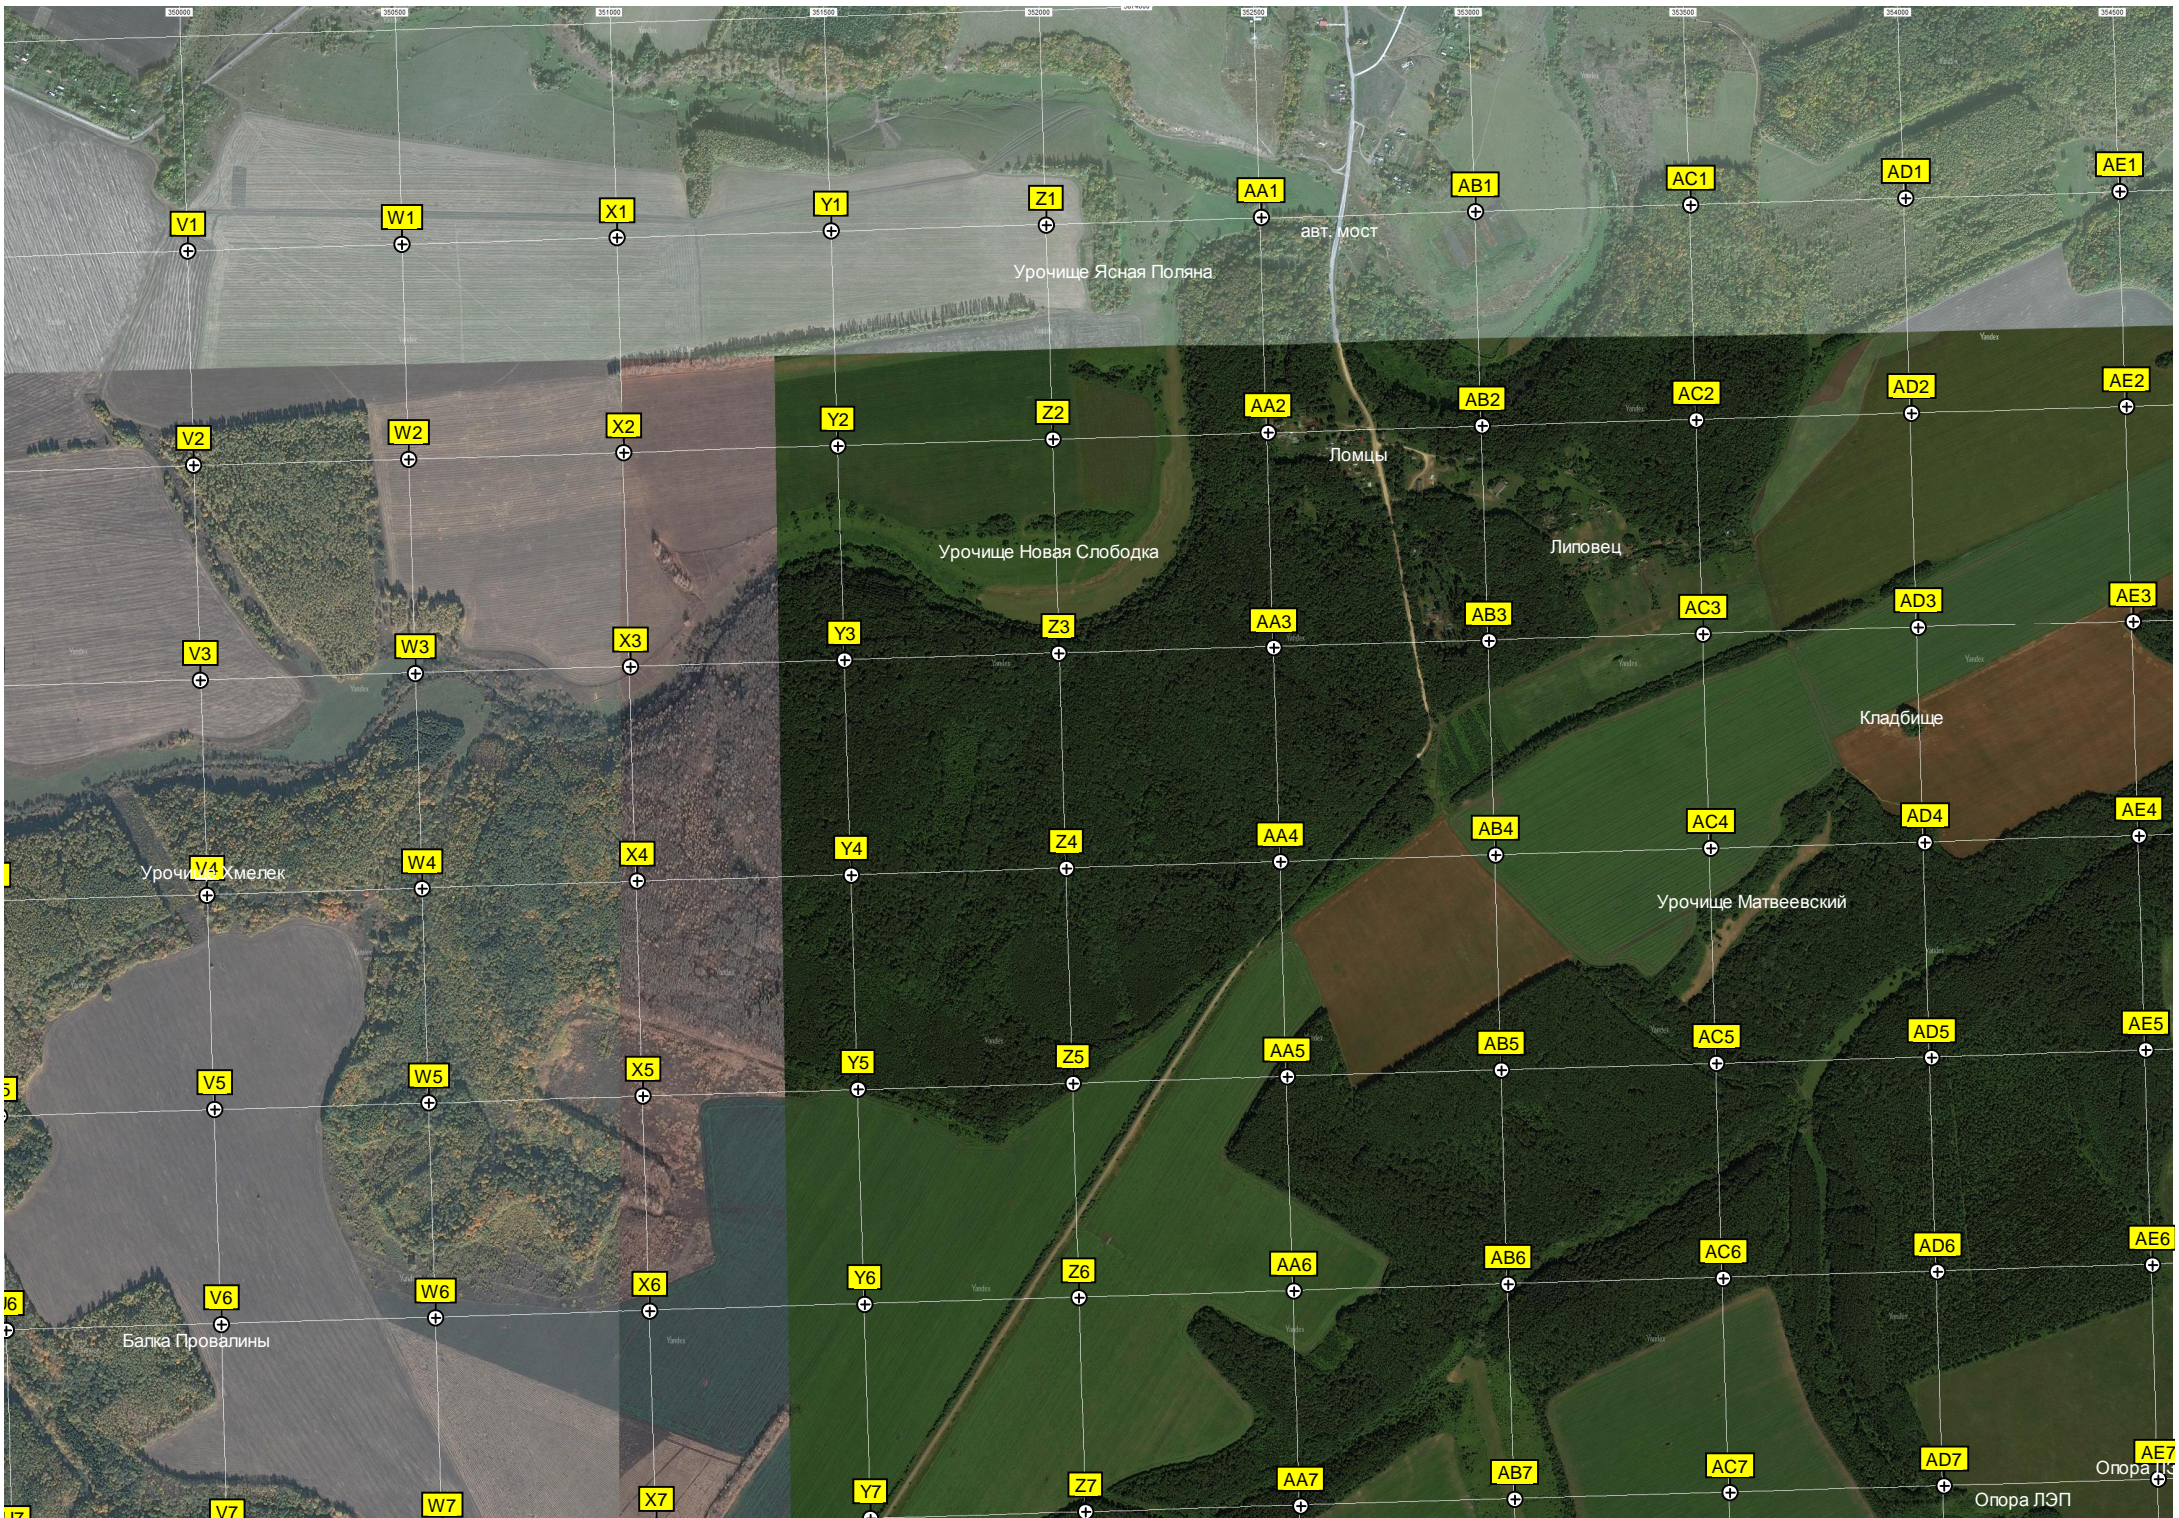

A3 B3 C3 D3 E3 F3 G3 H3 I3 J3 K3

A4 B4 C4 D4 E4 F4 G4 H4 I4 J4 K4

A5 B5 C5 D5 E5 F5 G5 H5 I5 J5 K5

A6 B6 C6 D6 E6 F6 G6 H6 I6 J6 K6

Урочище Ясная Поляна

авт. мост

Урочище Новая Слободка

Ломцы

Липовец

Урочище Хмелек

Кладбище

Урочище Матвеевский

Балка Провалины

Опора ЛЭП

Красный Хутор

Урочище Карьер

Балка Шум

ж.д. переезд

ост. «Ржаное»

Школа

Ржаное

Водопропускная труба

Водопропускная труба

Урочище Красная Степь

Балка Большой Верх

5287000

5286500

5286000

5285500

5285000

5284500

5284000