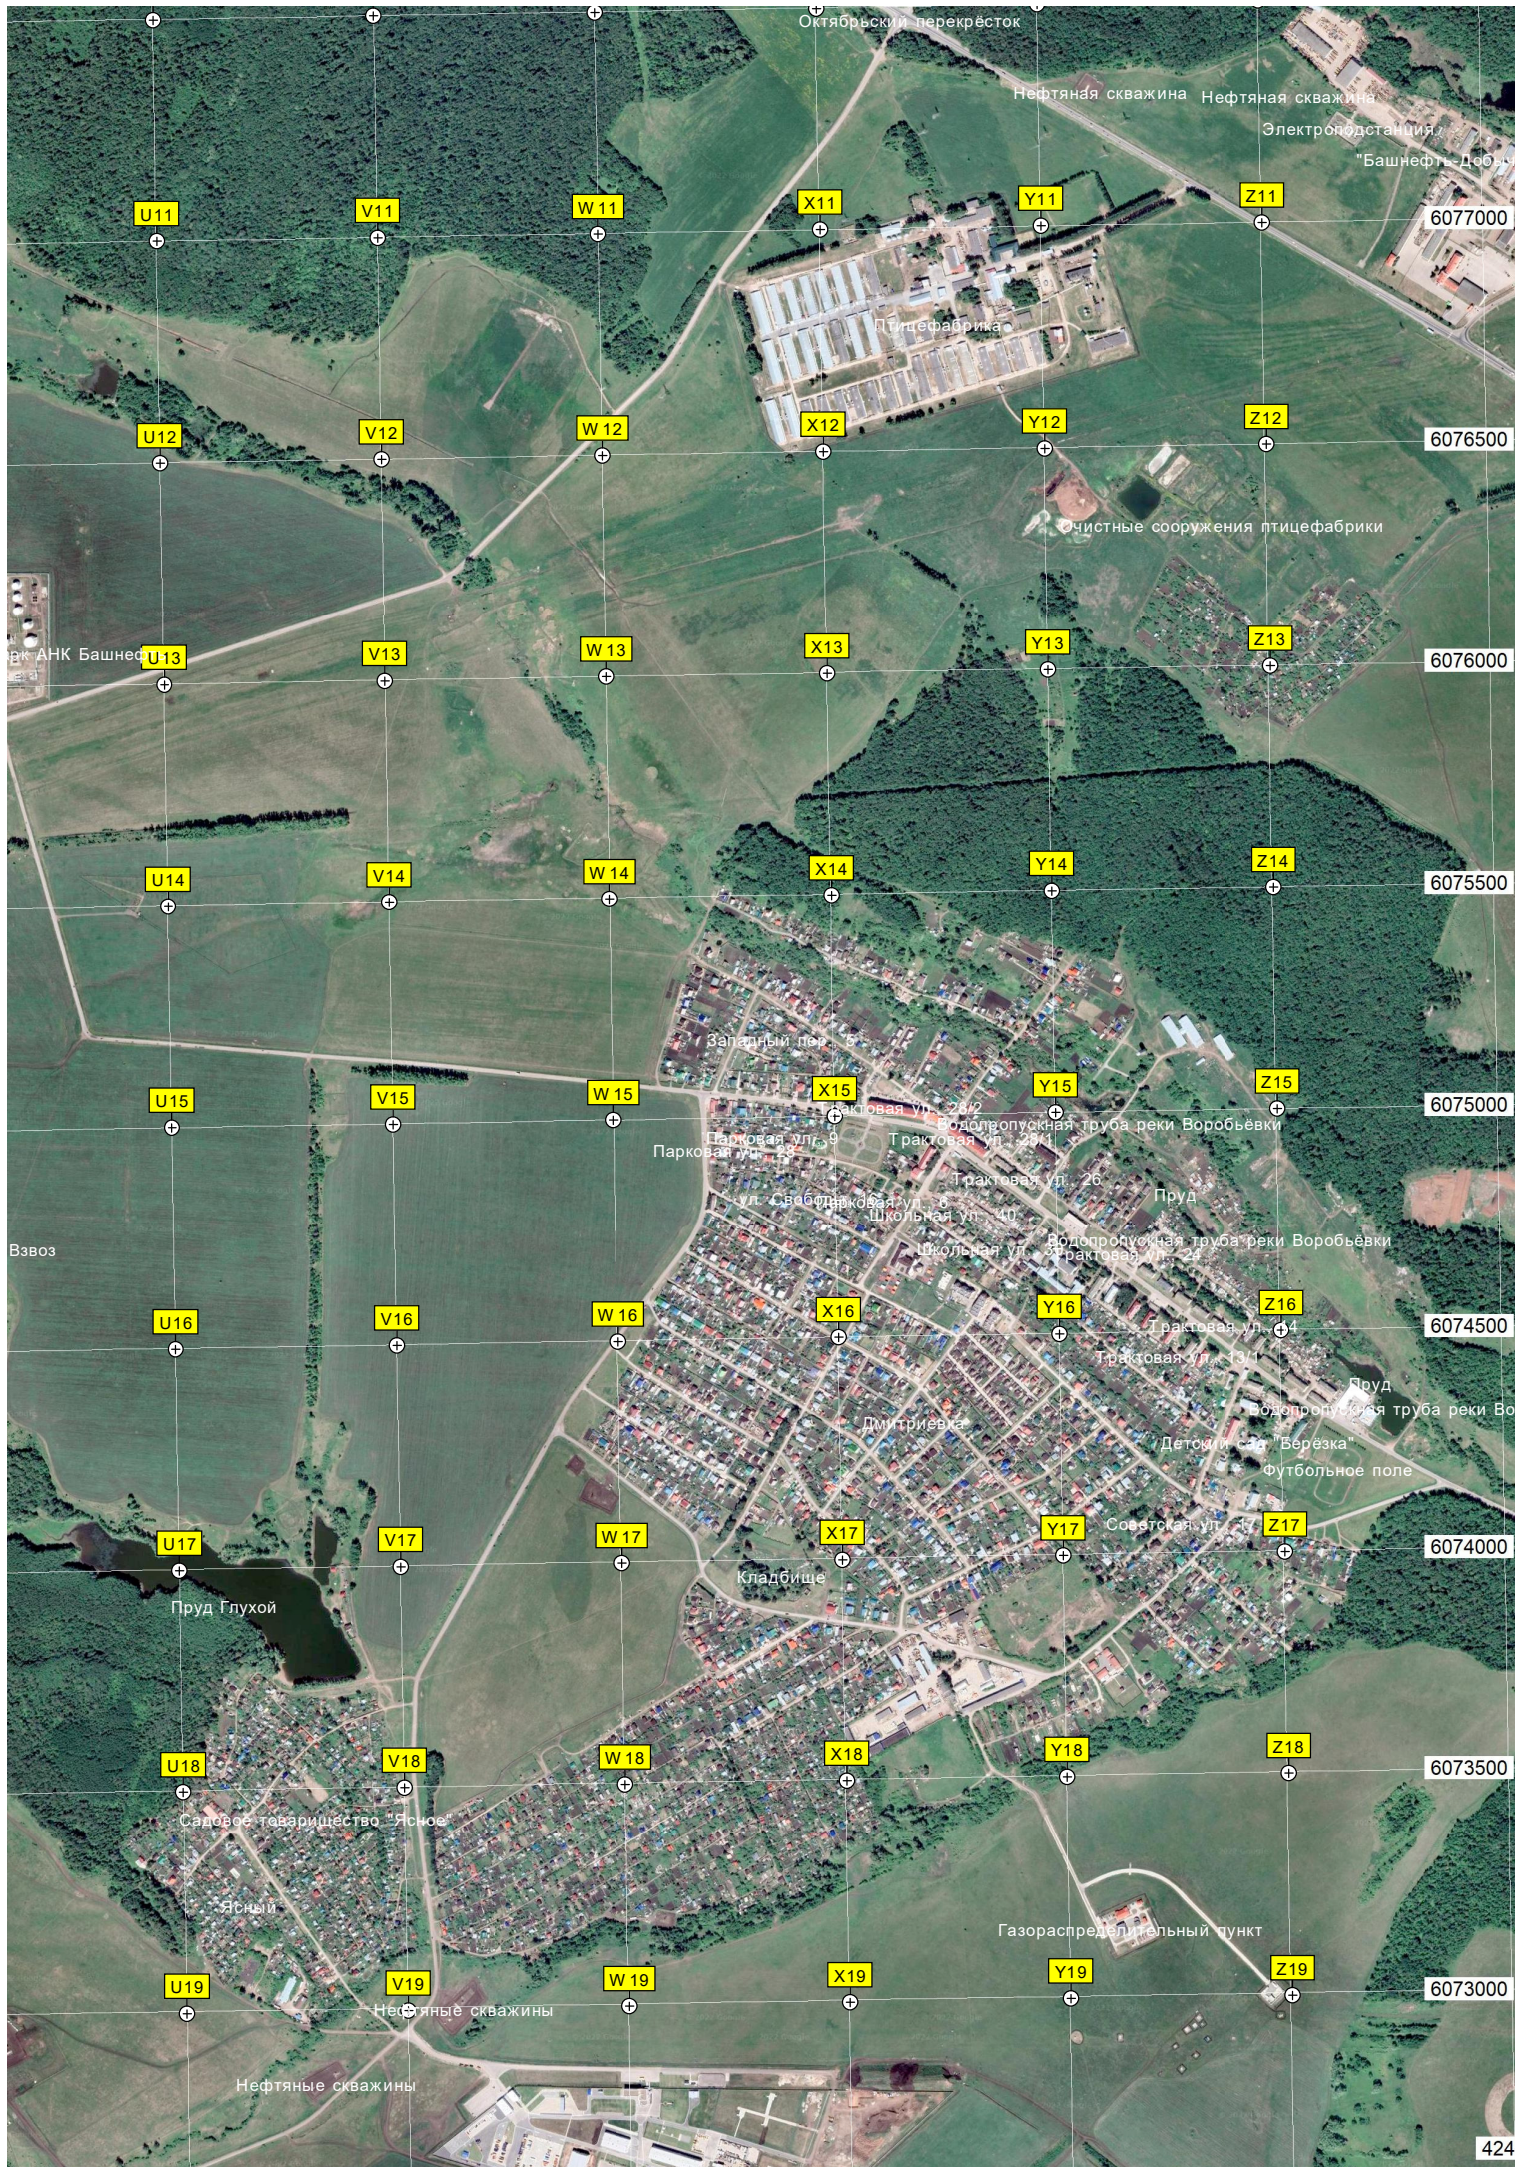

6077000

6076500

6076000

6075500

6075000

6074500

6074000

6073500

6073000