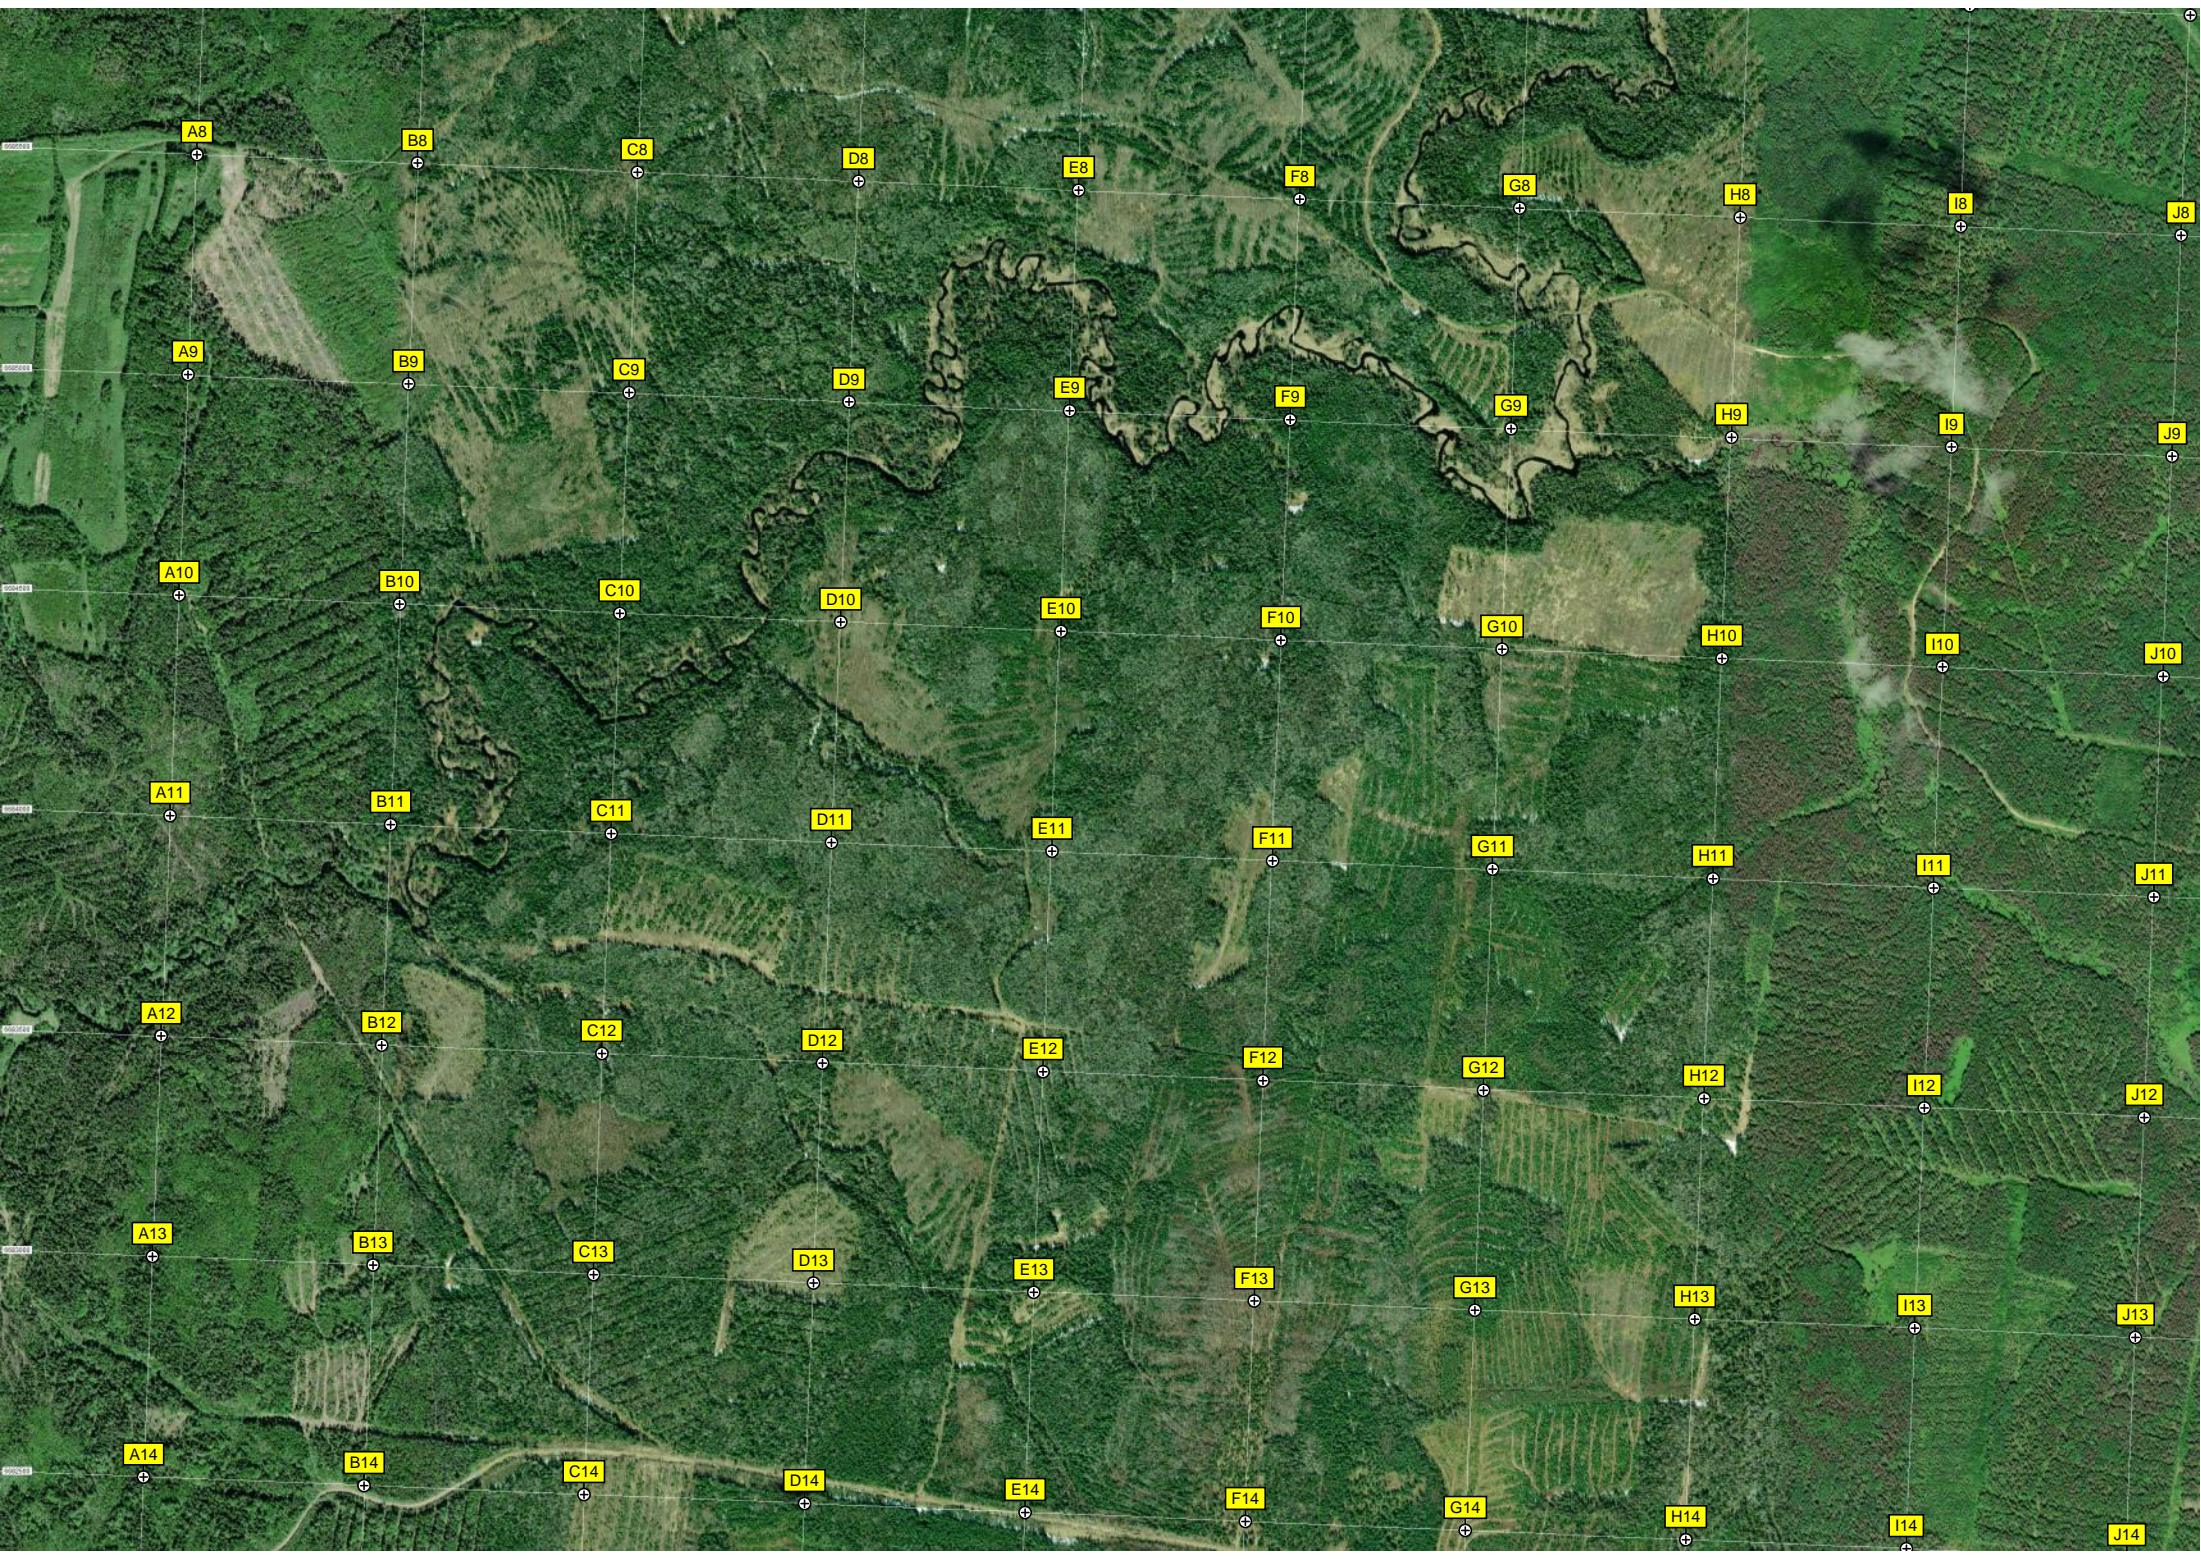

Остановочный пункт 245 км

A8

B8

C8

D8

E8

F8

G8

Урочище Путилиха

Урочище Колобово