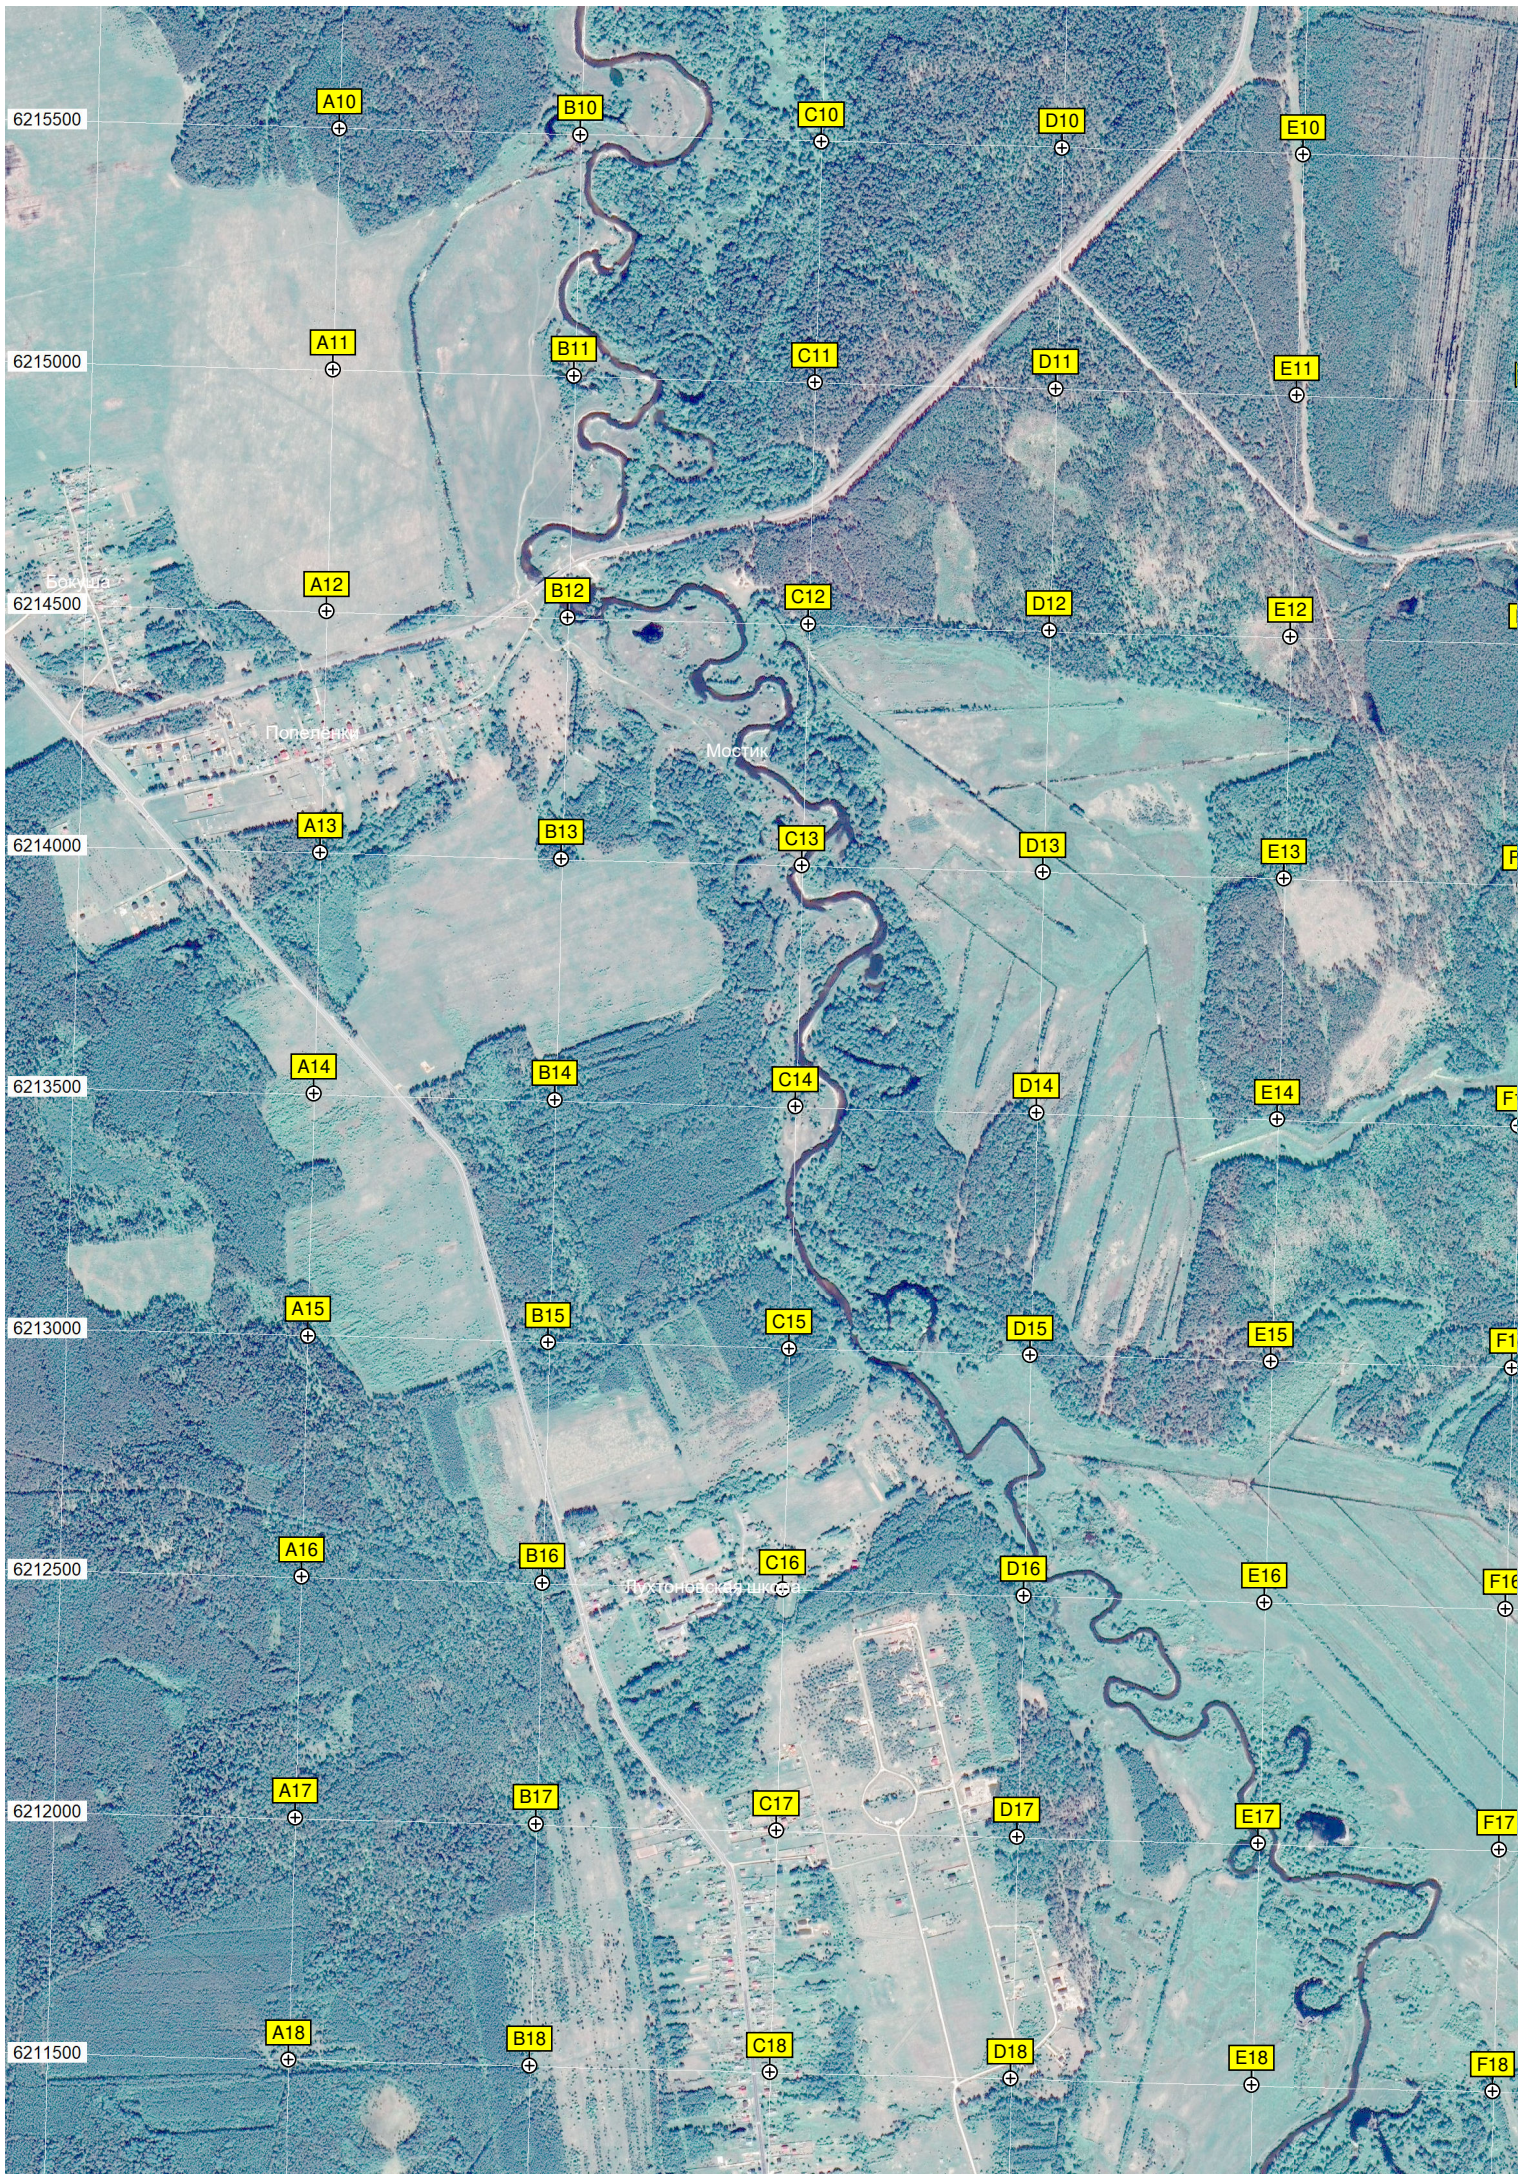

619000 619500 620000 620500 621000 621500 622000

Два брода на реке

Брод

Урочище Полоникино

Караульня

Болото Огуречное

F10

G10

H10

I10

J10

K10

L10

F11

G11

H11