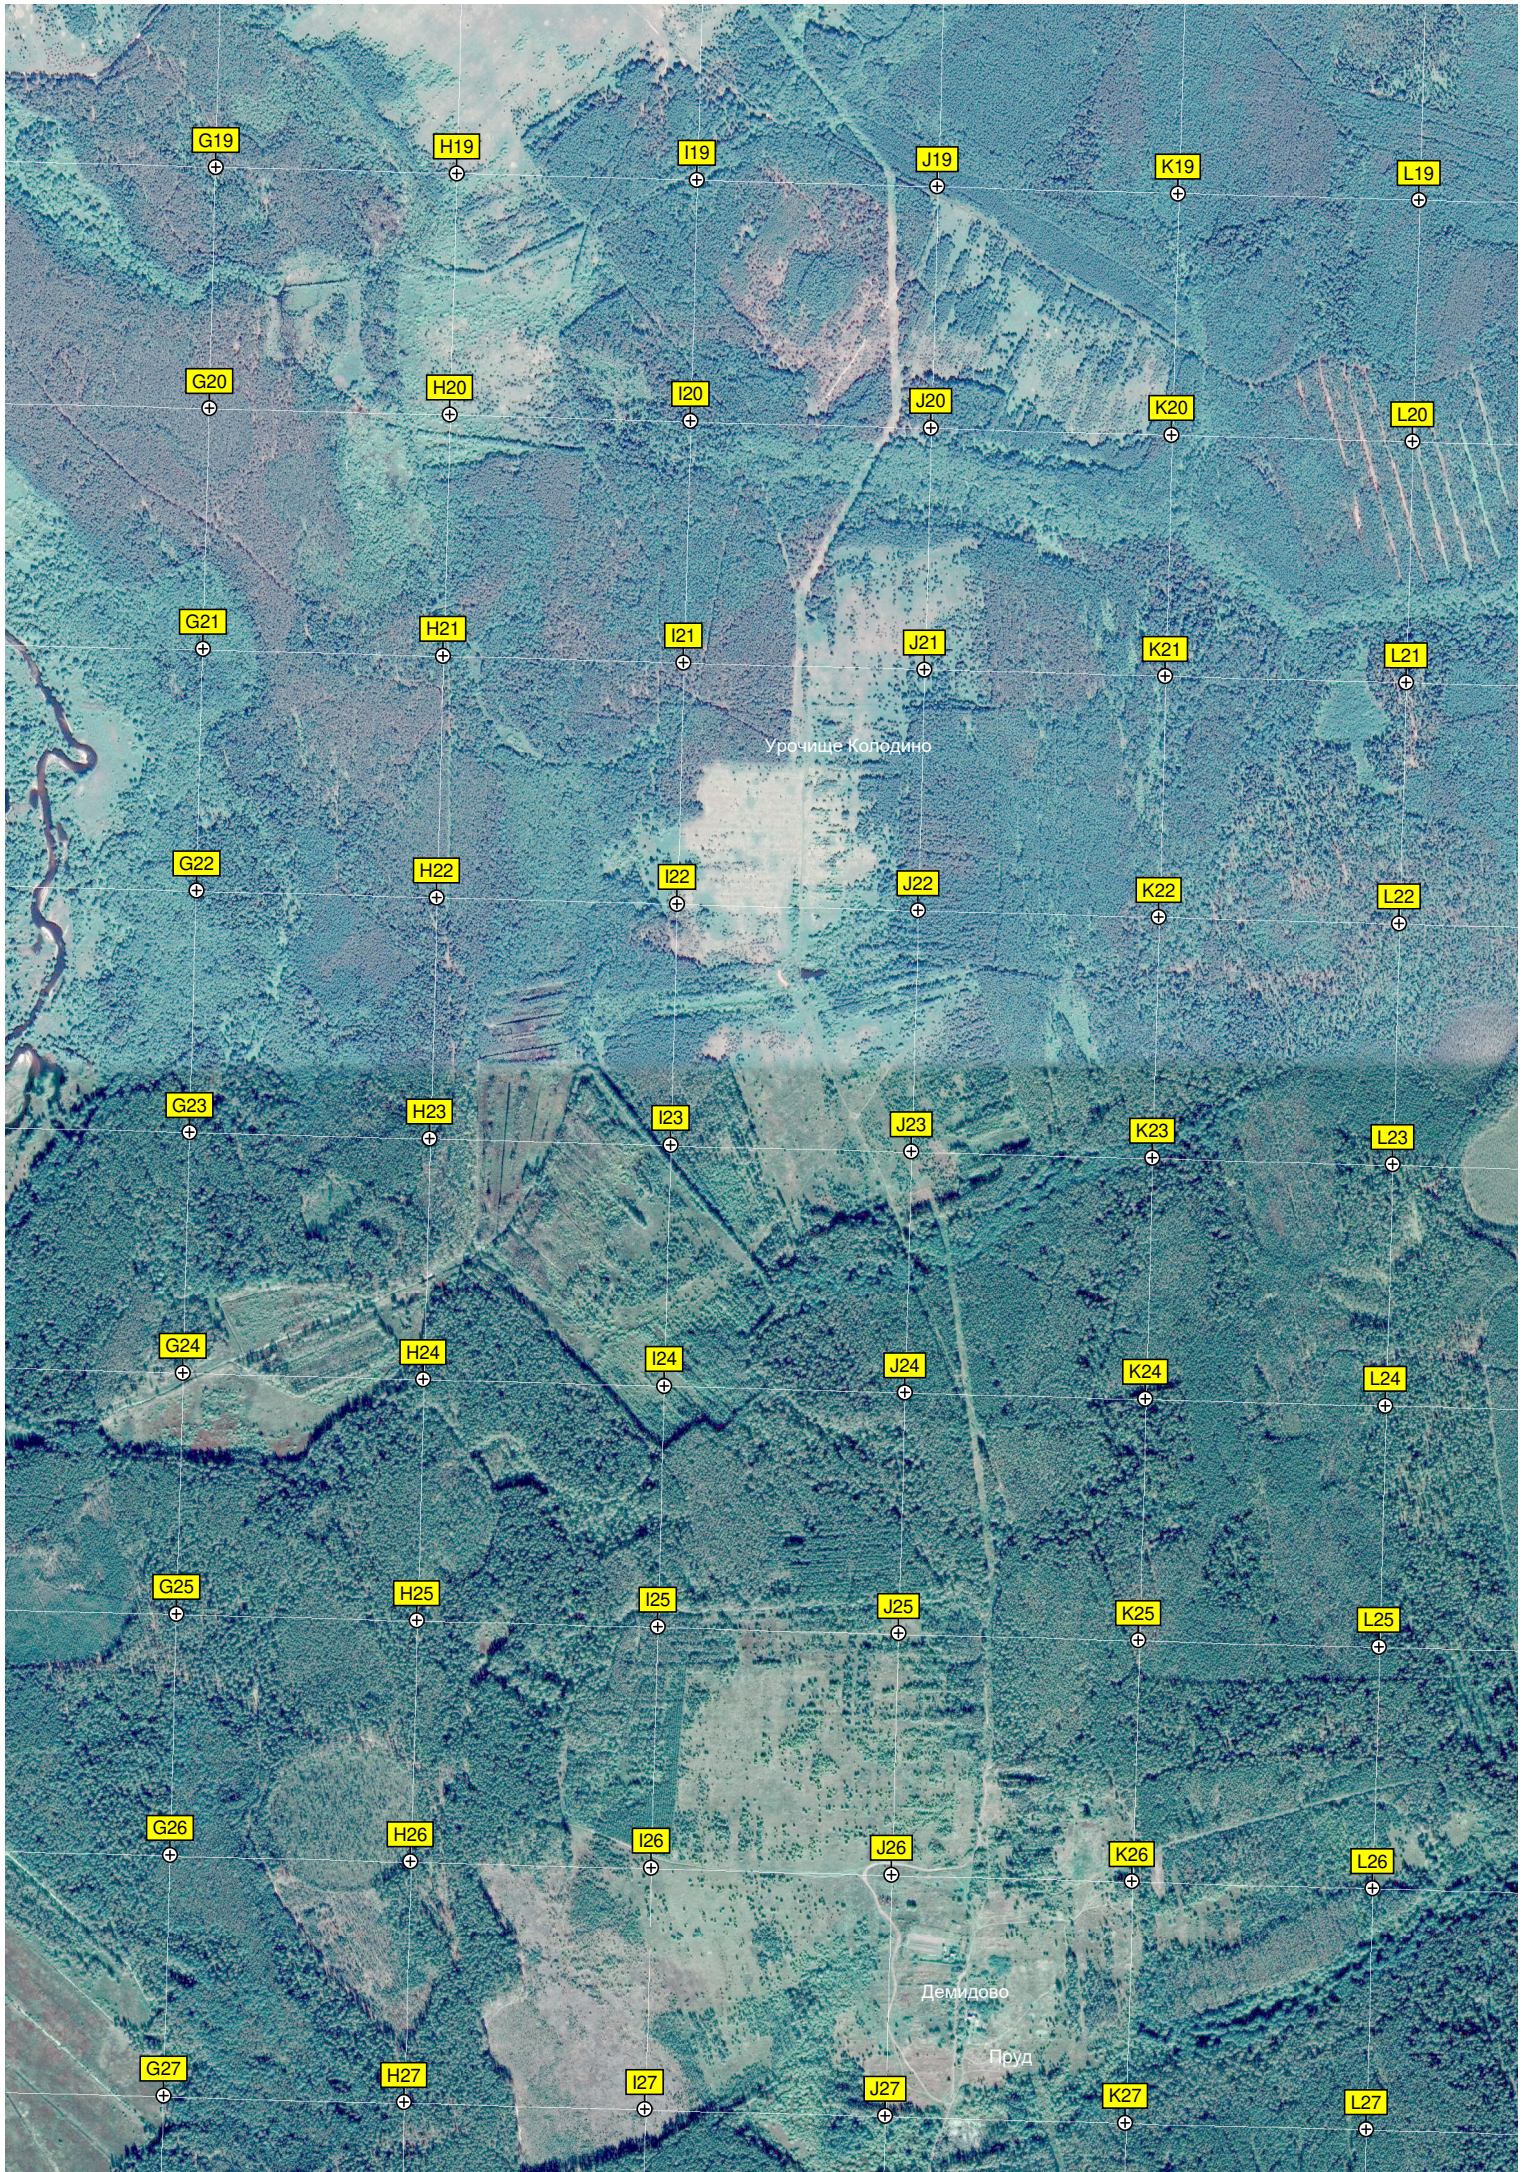

619000 619500 620000 620500 621000 621500 622000

Два брода на реке

Брод

Урочище Полоникино

Караульня

Болото Огуречное

F10

G10

H10

I10

J10

K10

L10

F11

G11

H11

G17

H17

I17

J17

K17

L17

F18

G18

H18

I18

J18

K18

L18

Мезино

Водоём

619500 620000 620500 621000 621500 622000 622500