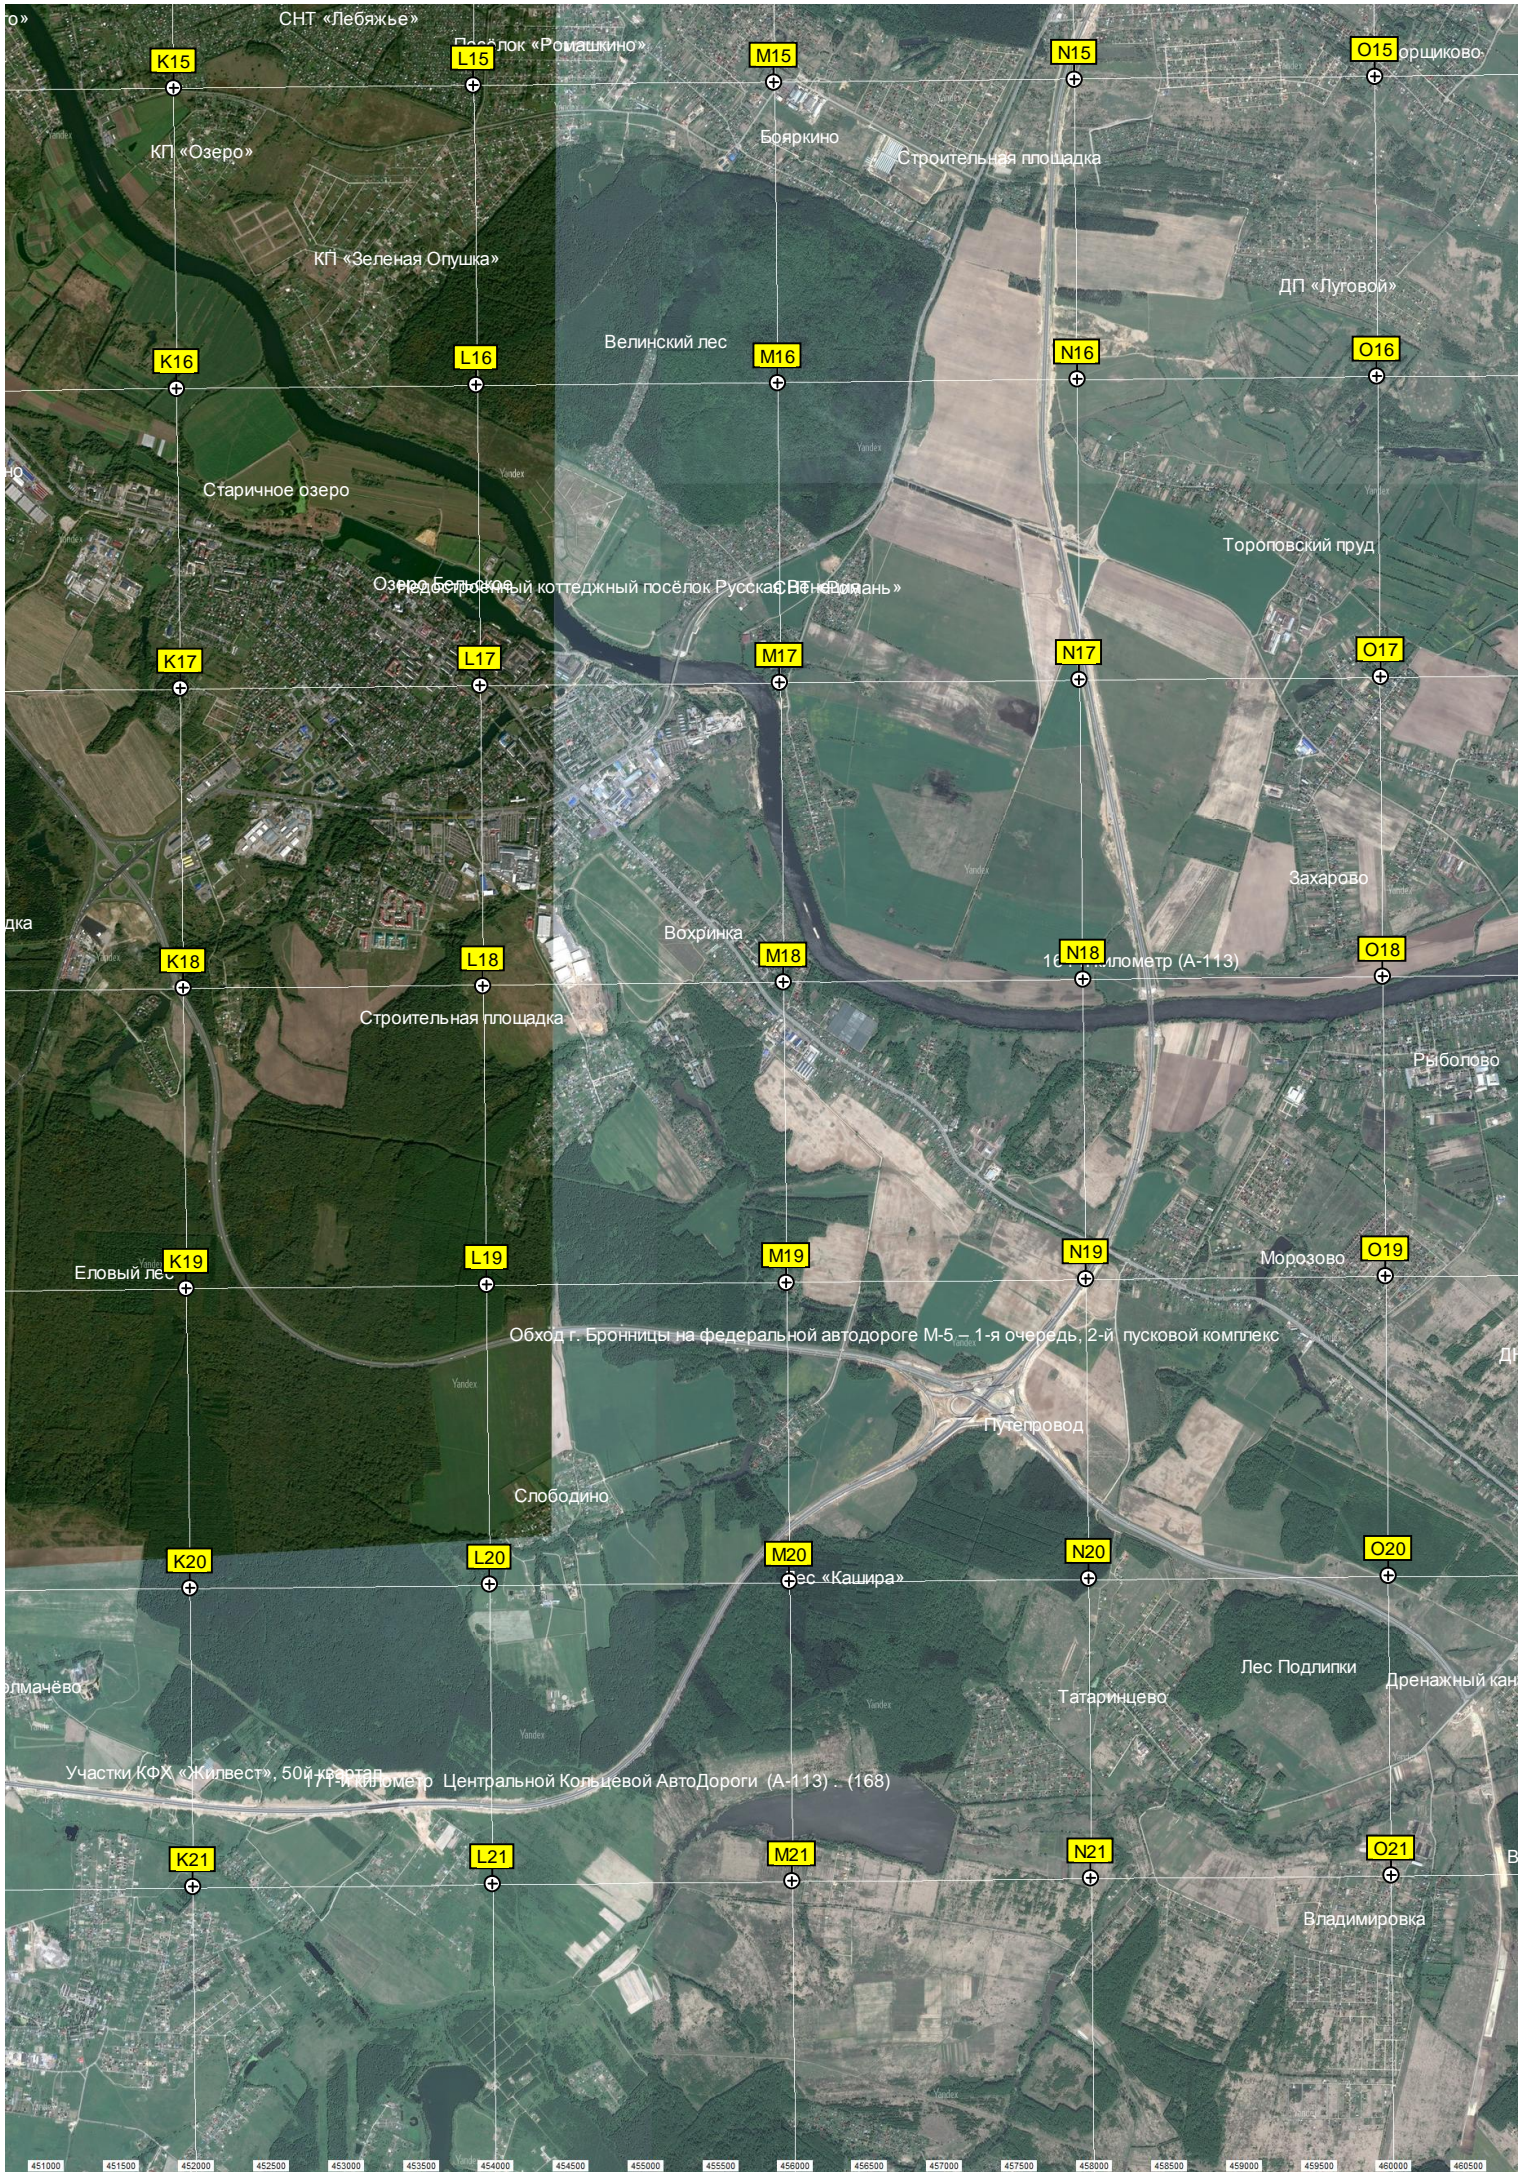

СНТ «Лебяжье»

Посёлок «Ромашкино»

M15

N15

O15

K15

L15

M16

N16

O16

K16

L16

M17

N17

O17

K17

L17

M18

N18

O18

K18

L18

M19

N19

O19

K19

L19

M20

N20

O20

K20

L20

M21

N21

O21

K21

L21

Старичное озеро

Велинский лес

Строительная площадка

ДП «Луговой»

Одесский коттеджный посёлок Русская Венеция

Тороповский пруд

Вохринка

Захарово

167 километр (А-113)

Рыболово

Строительная площадка

Морозово

Обход г. Бронницы на федеральной автодороге М-5 - 1-я очередь, 2-й пусковой комплекс

Путепровод

Слободино

ДП

пос. «Кашира»

Лес Подлипки

Дренажный кан

Татаринцево

Участки КФХ «Жилвест», 501 квартал, 177 километр Центральной Кольцевой АвтоДороги (А-113) - (168)

Владимировка

451000 451500 452000 452500 453000 453500 454000 454500 455000 455500 456000 456500 457000 457500 458000 458500 459000 459500 460000 460500