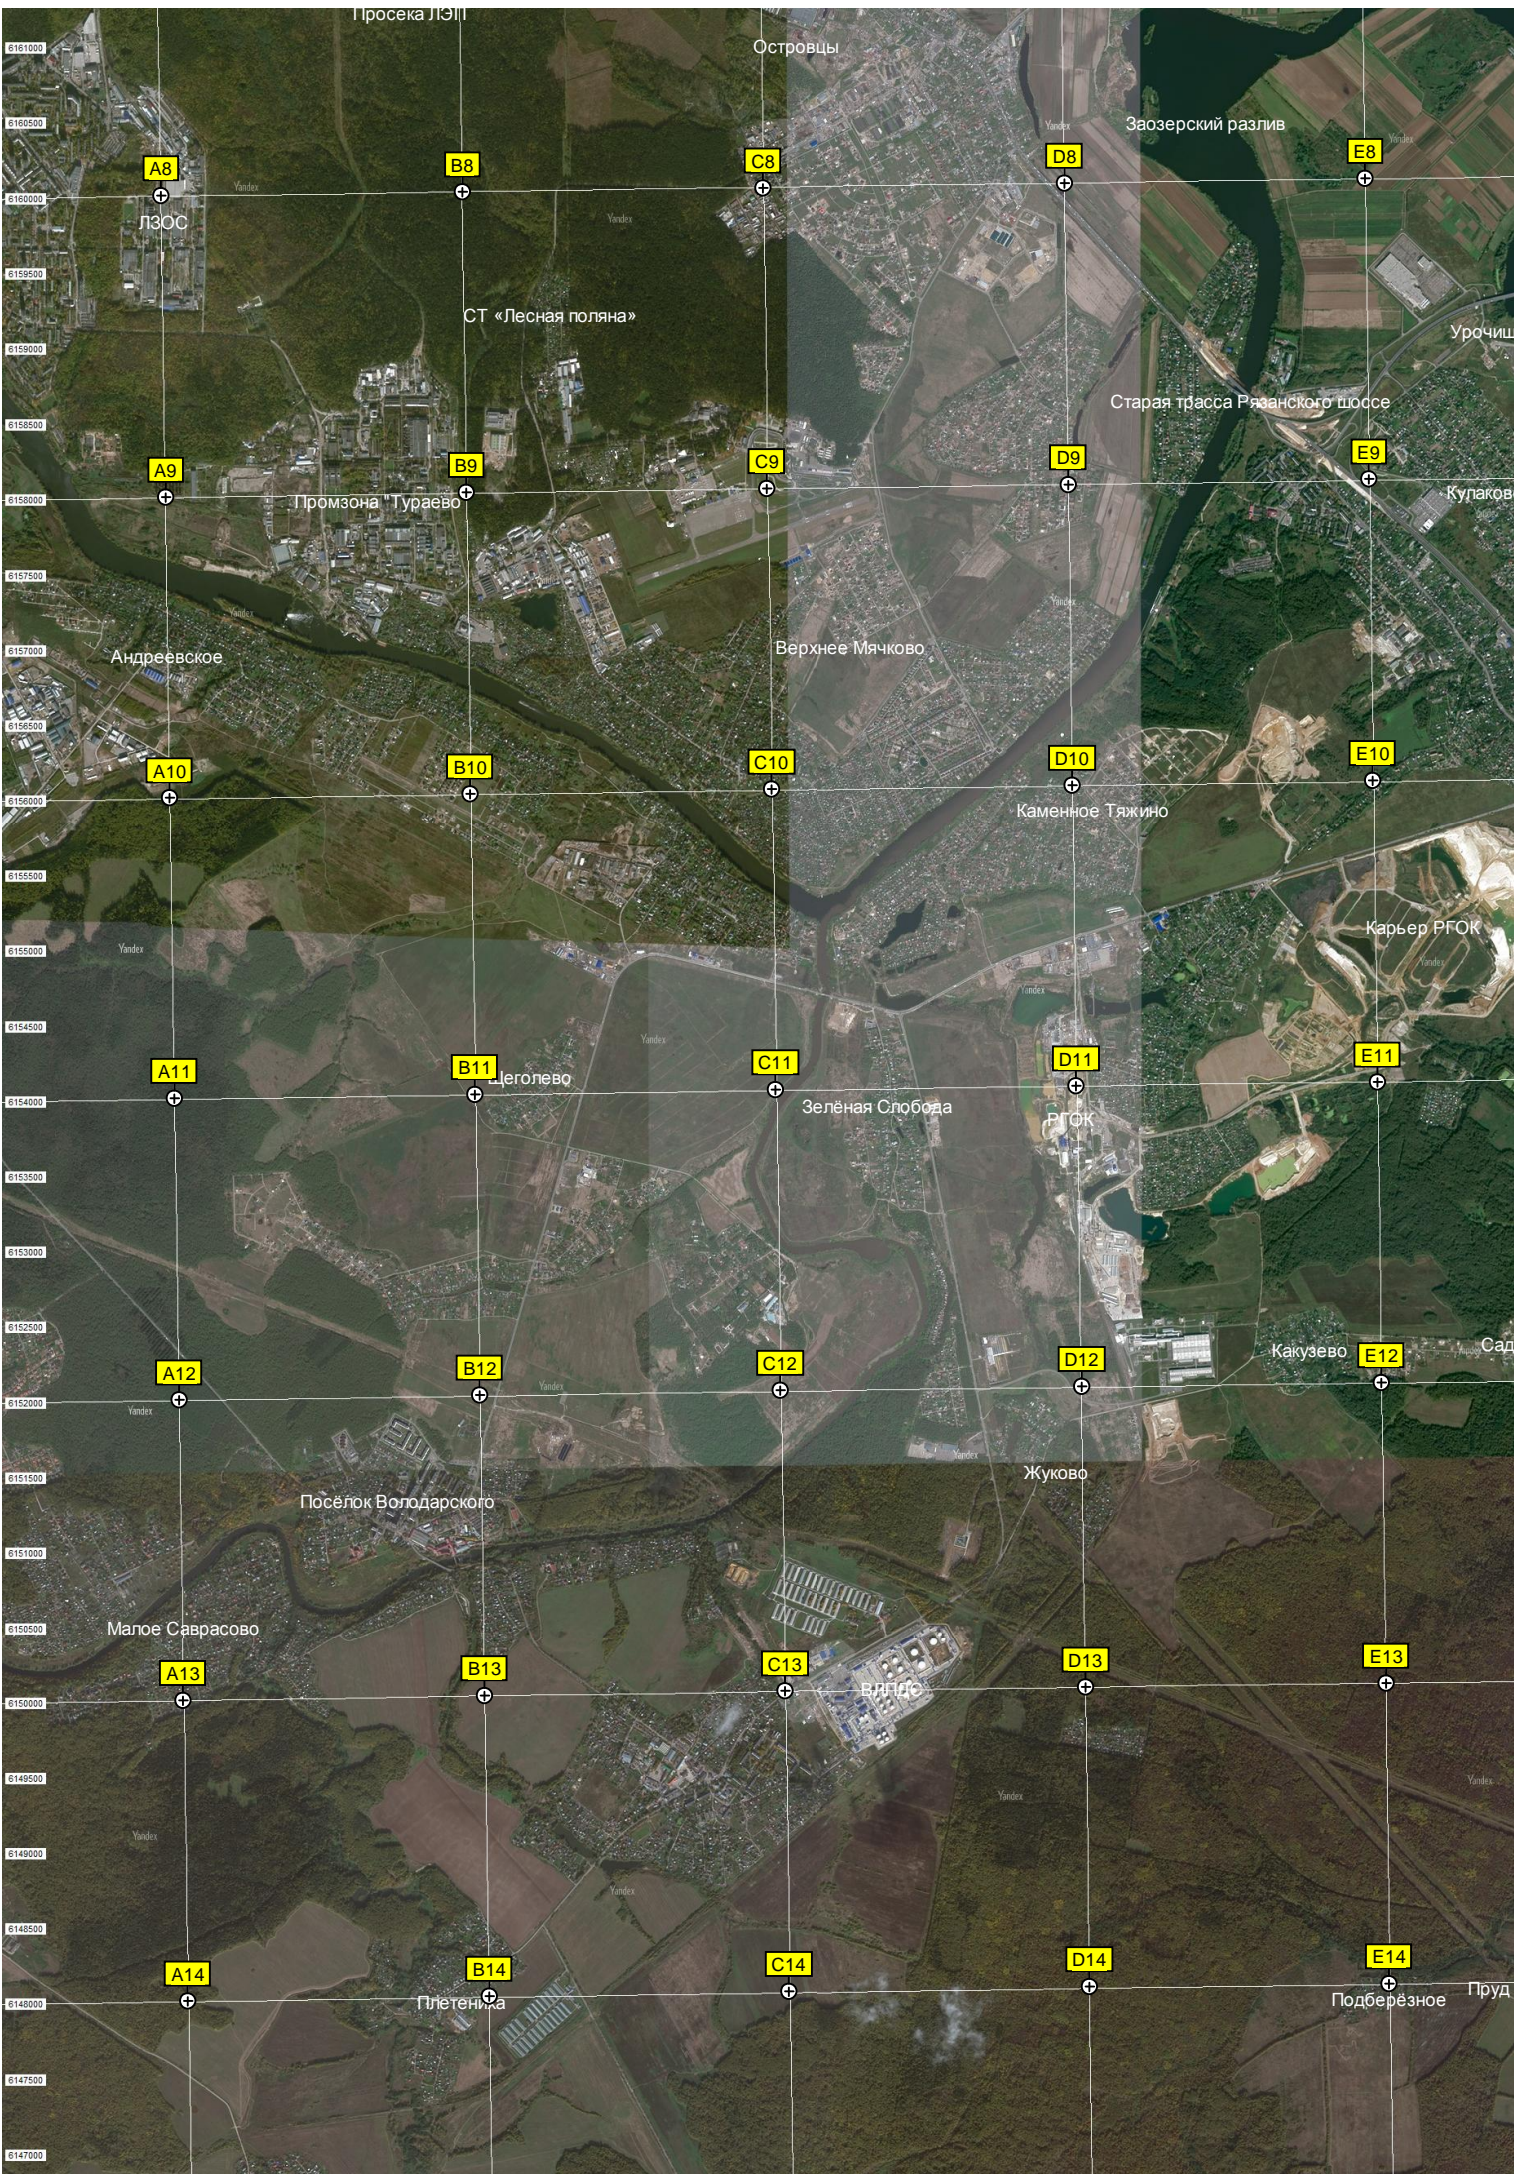

6161000
6160500
6160000
6159500
6159000
6158500
6158000
6157500
6157000
6156500
6156000
6155500
6155000
6154500
6154000
6153500
6153000
6152500
6152000
6151500
6151000
6150500
6150000
6149500
6149000
6148500
6148000
6147500
6147000

A8
A9
A10
A11
A12
A13
A14

B8
B9
B10
B11
B12
B13
B14

C8
C9
C10
C11
C12
C13
C14

D8
D9
D10
D11
D12
D13
D14

E8
E9
E10
E11
E12
E13
E14

Просека 11911

Островцы

Заозерский разлив

ЛЗОС

СТ «Лесная поляна»

Старая трасса Рязанского шоссе

Урочище

Промзона «Тураево»

Кулаково

Андреевское

Верхнее Мячково

Каменное Тяжино

Карьер РГОК

Сеголево

Зелёная Слобода

РГОК

Какузево

Посёлок Володарского

Жуково

Малое Саврасово

ВЛДДС

Плетенки

Подберёзное

Пруд