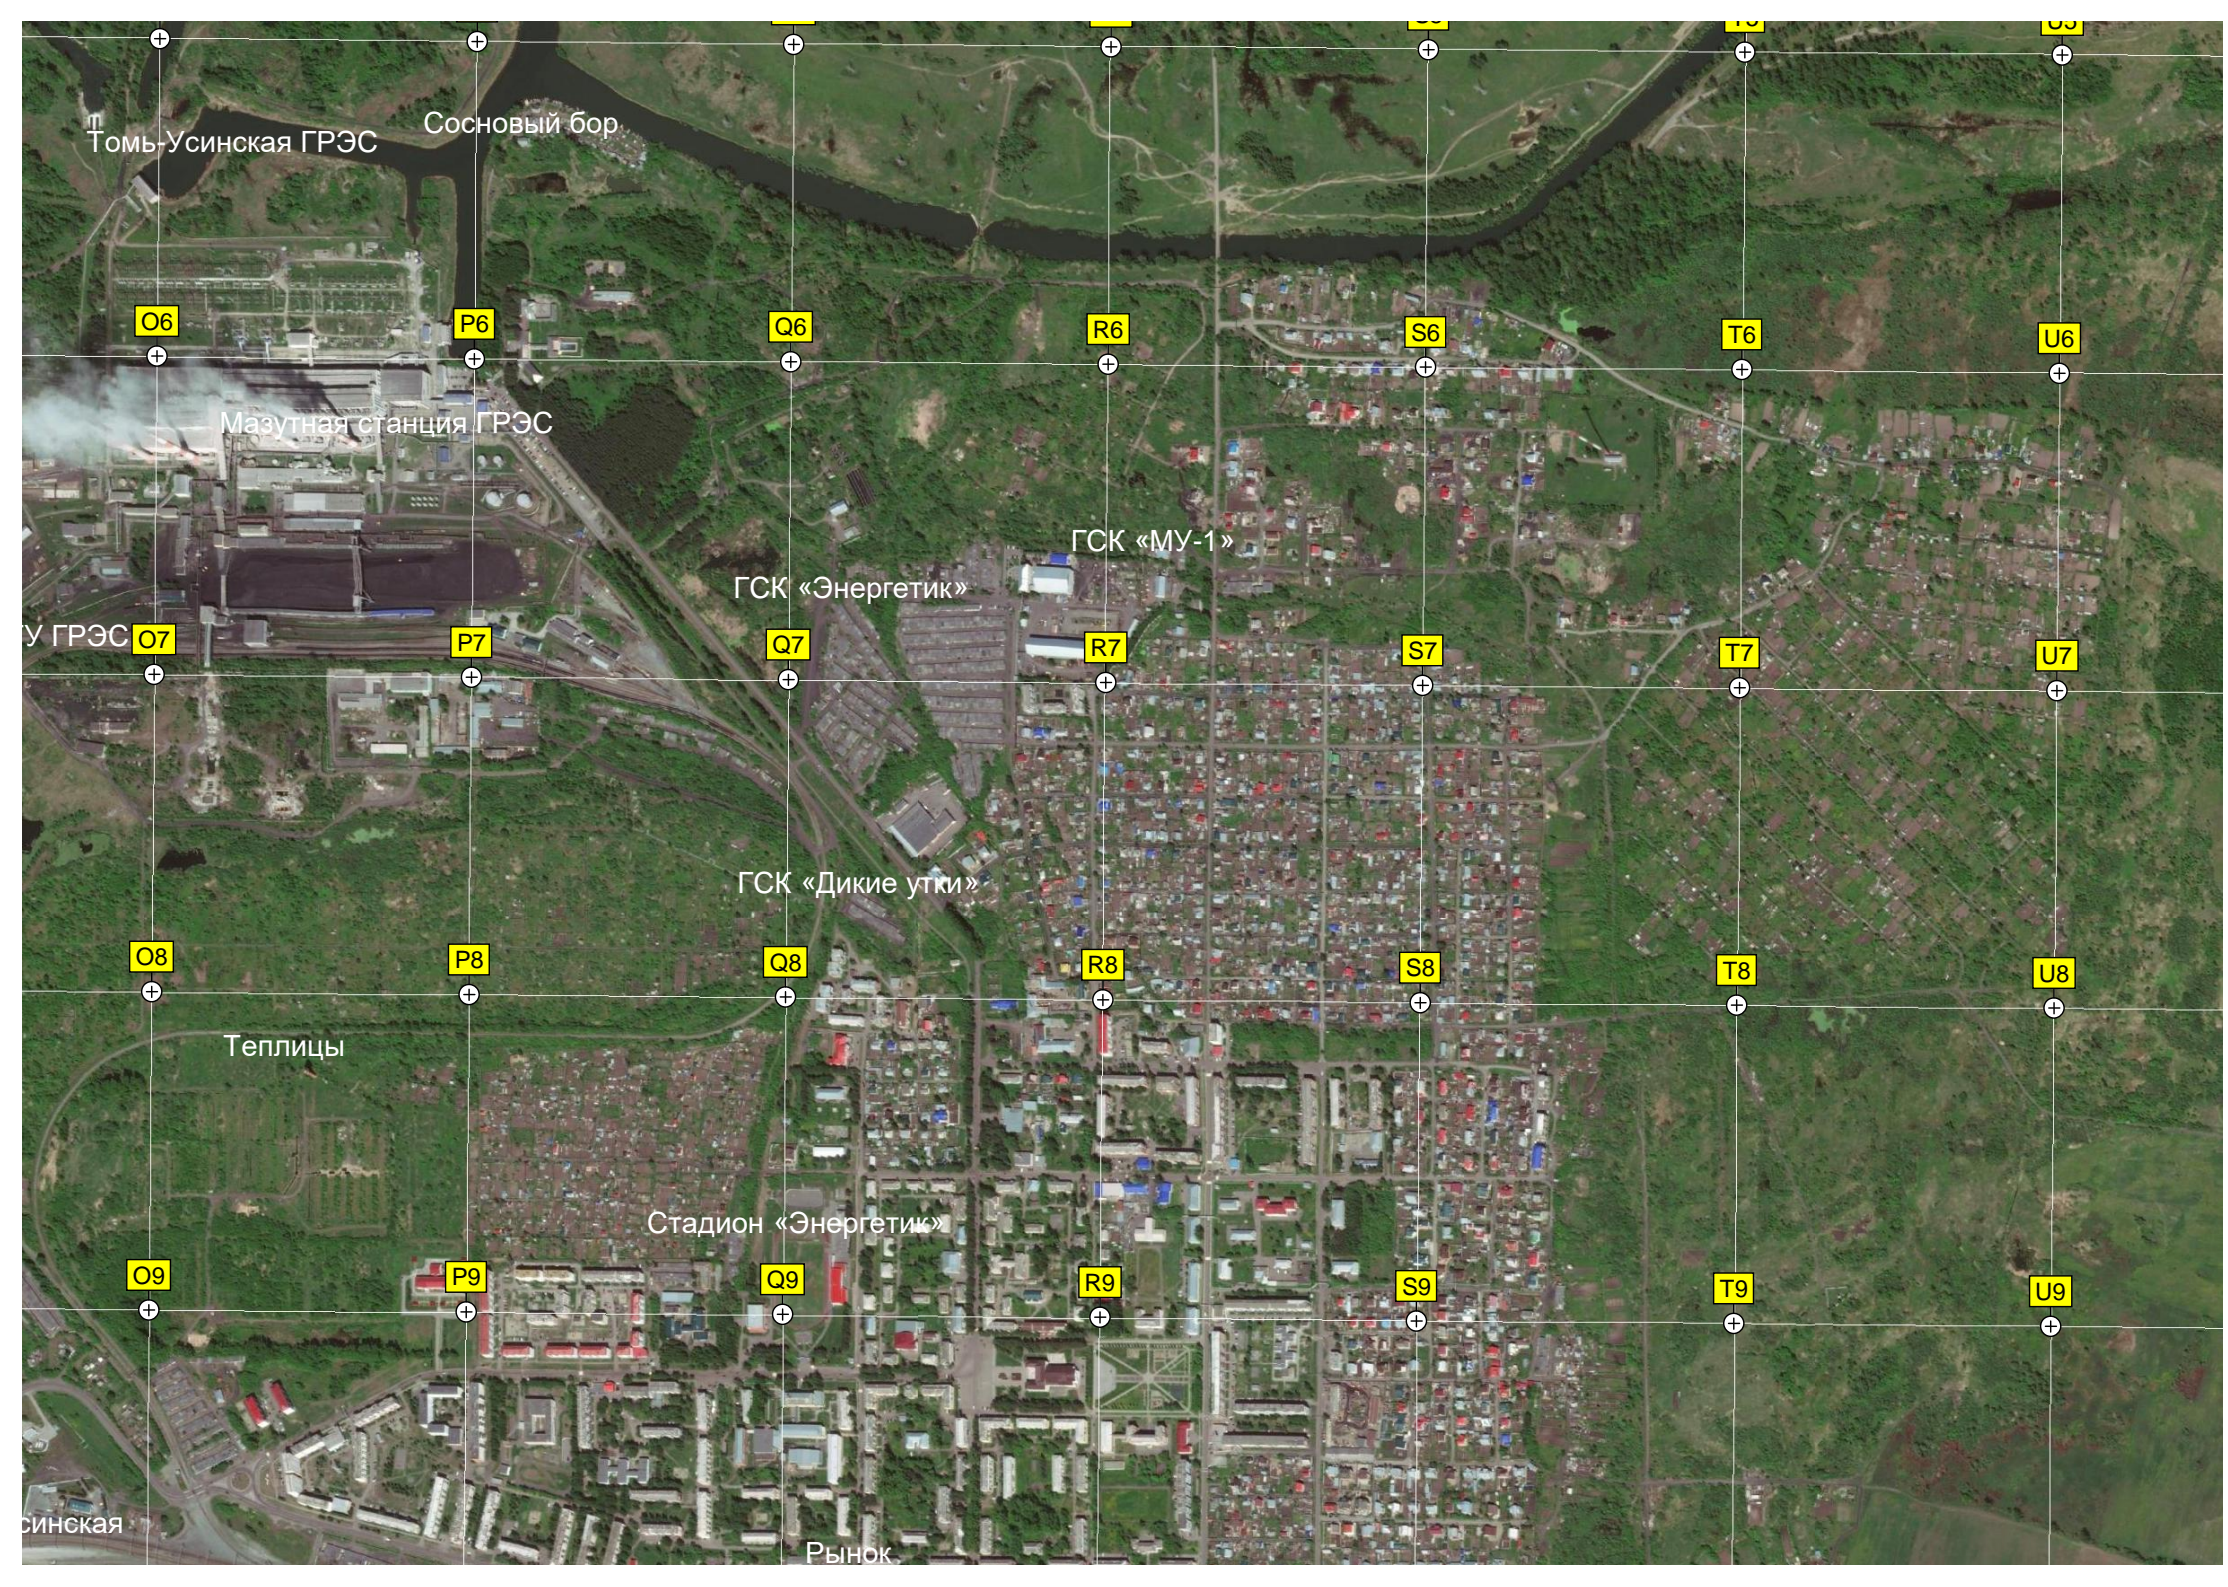

ст Томус

ж/д мост

Томь-Усинская ГРЭС

Сосновый бор

Мазутная станция ГРЭС

ГСК «МУ-1»

ГСК «Энергетик»

ГСК «Дикие утки»