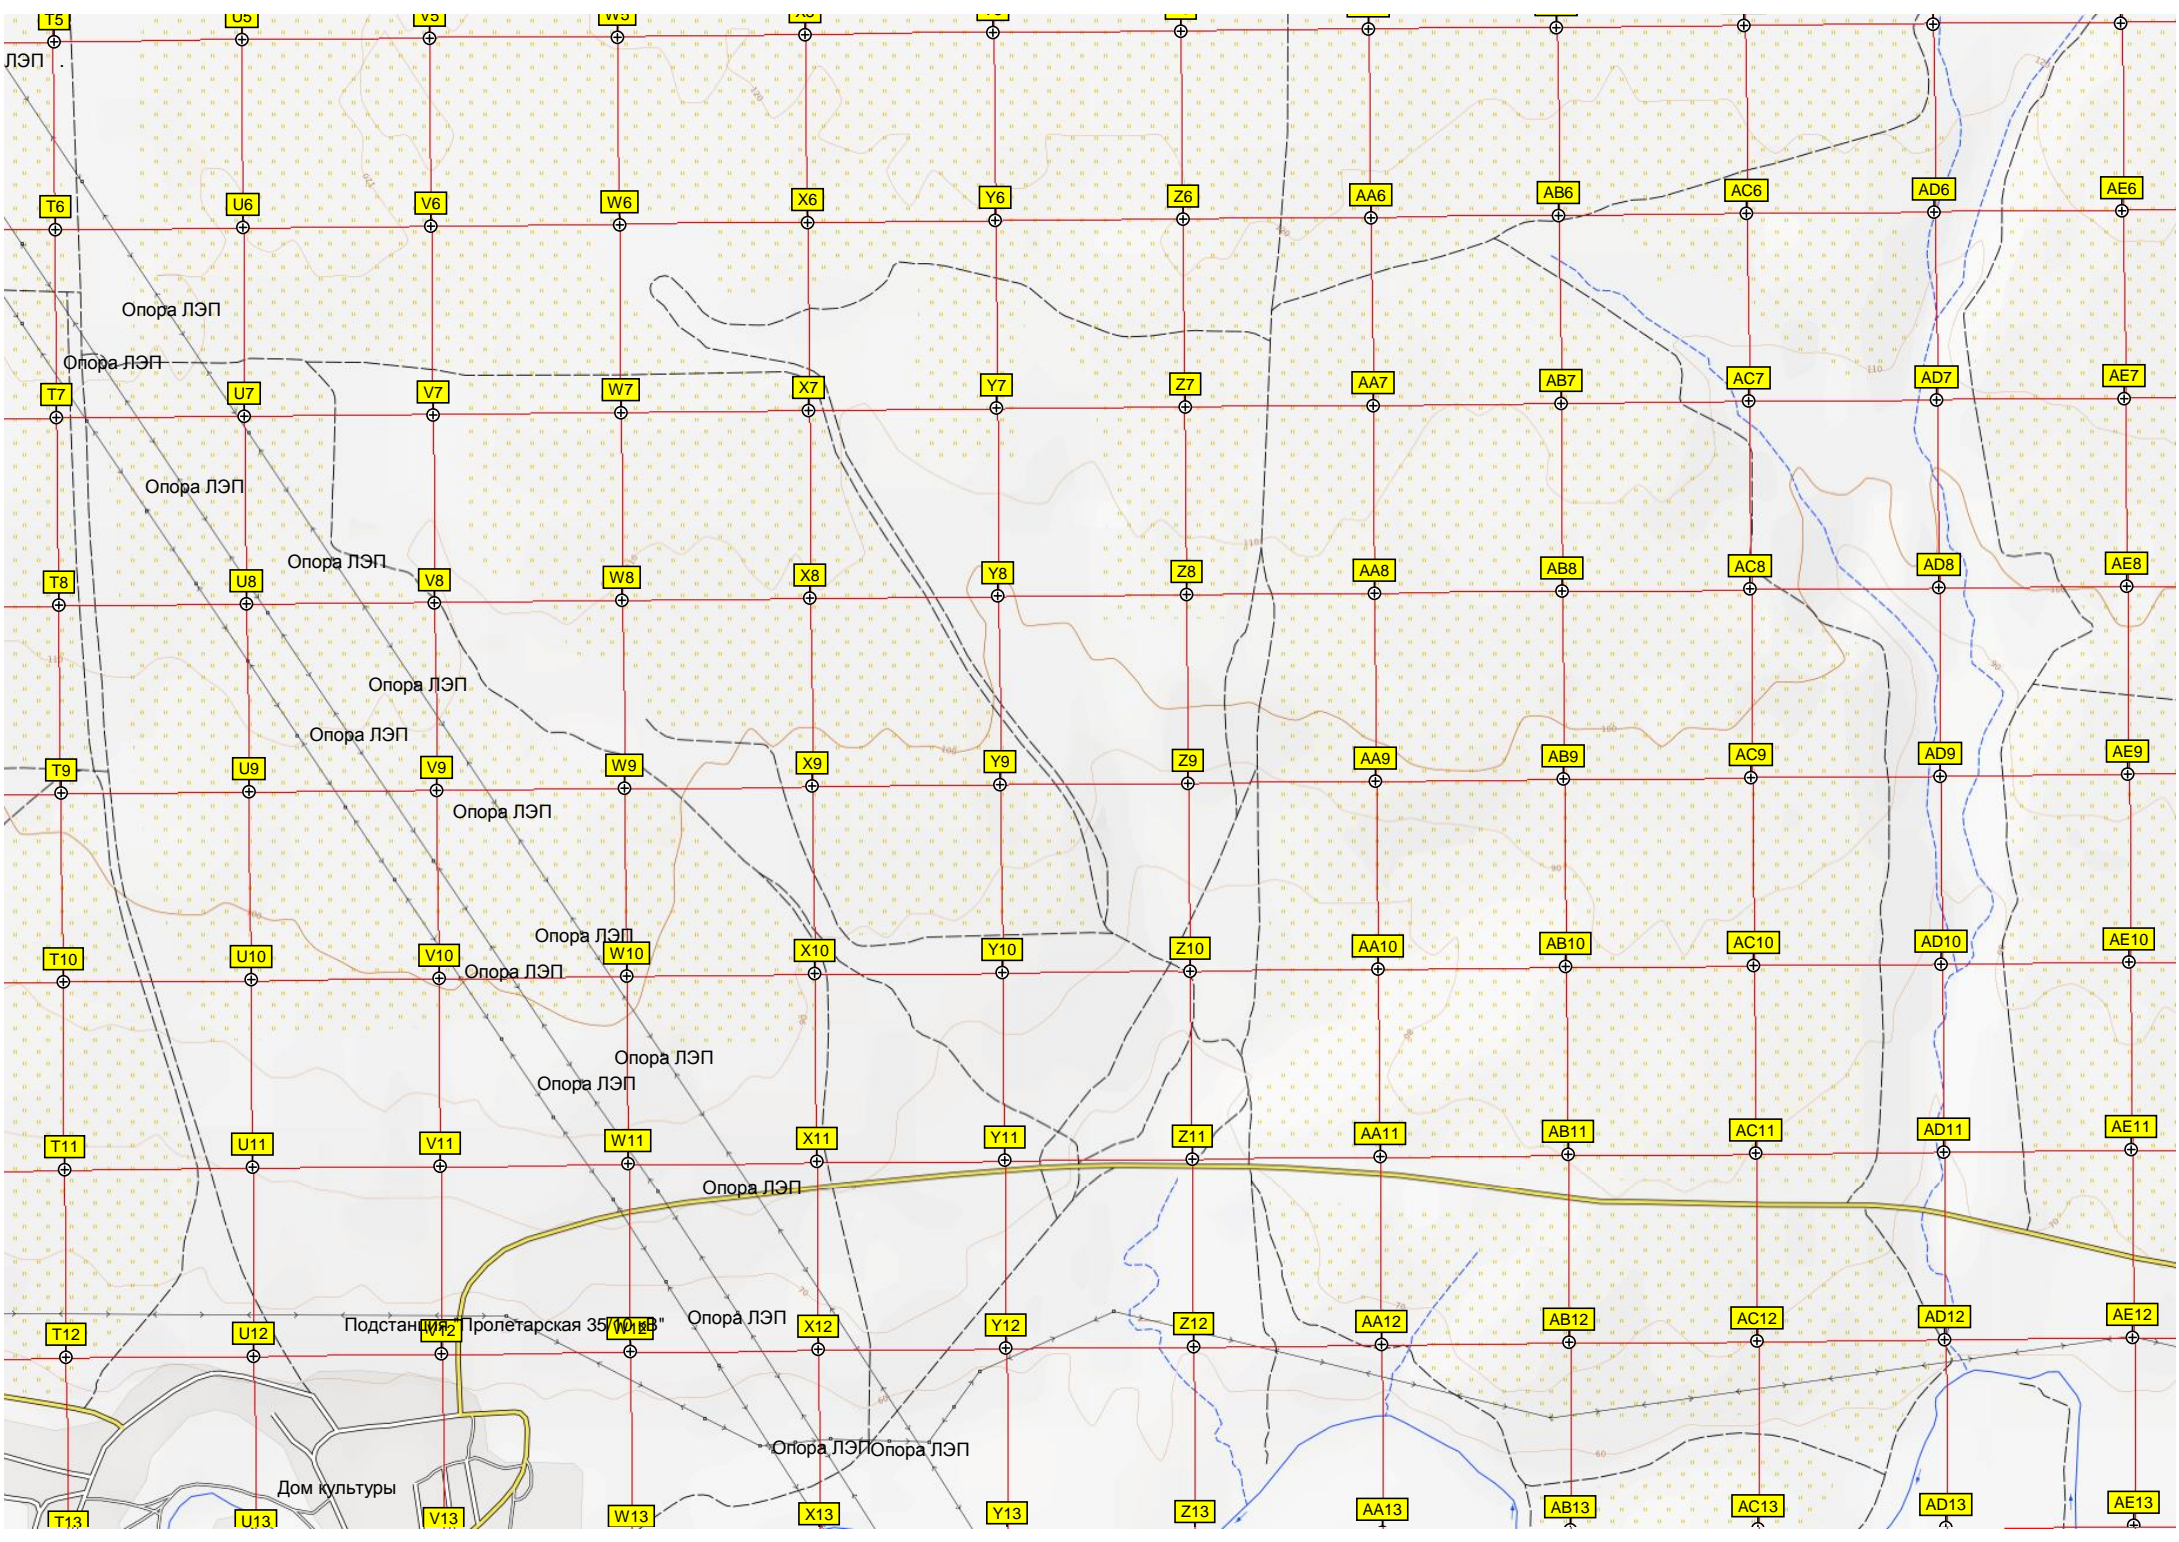

Фронтальная лесополоса

Защитная лесополоса

AF6

AG6

AH6

AI6

AJ6

AK6

тр. автотрассы Р-22 «Каспий» (М6). (59)

километр автотрассы Р-22 «Каспий» (М6). (58)

Защитная лесополоса

Алаев

Тышанка