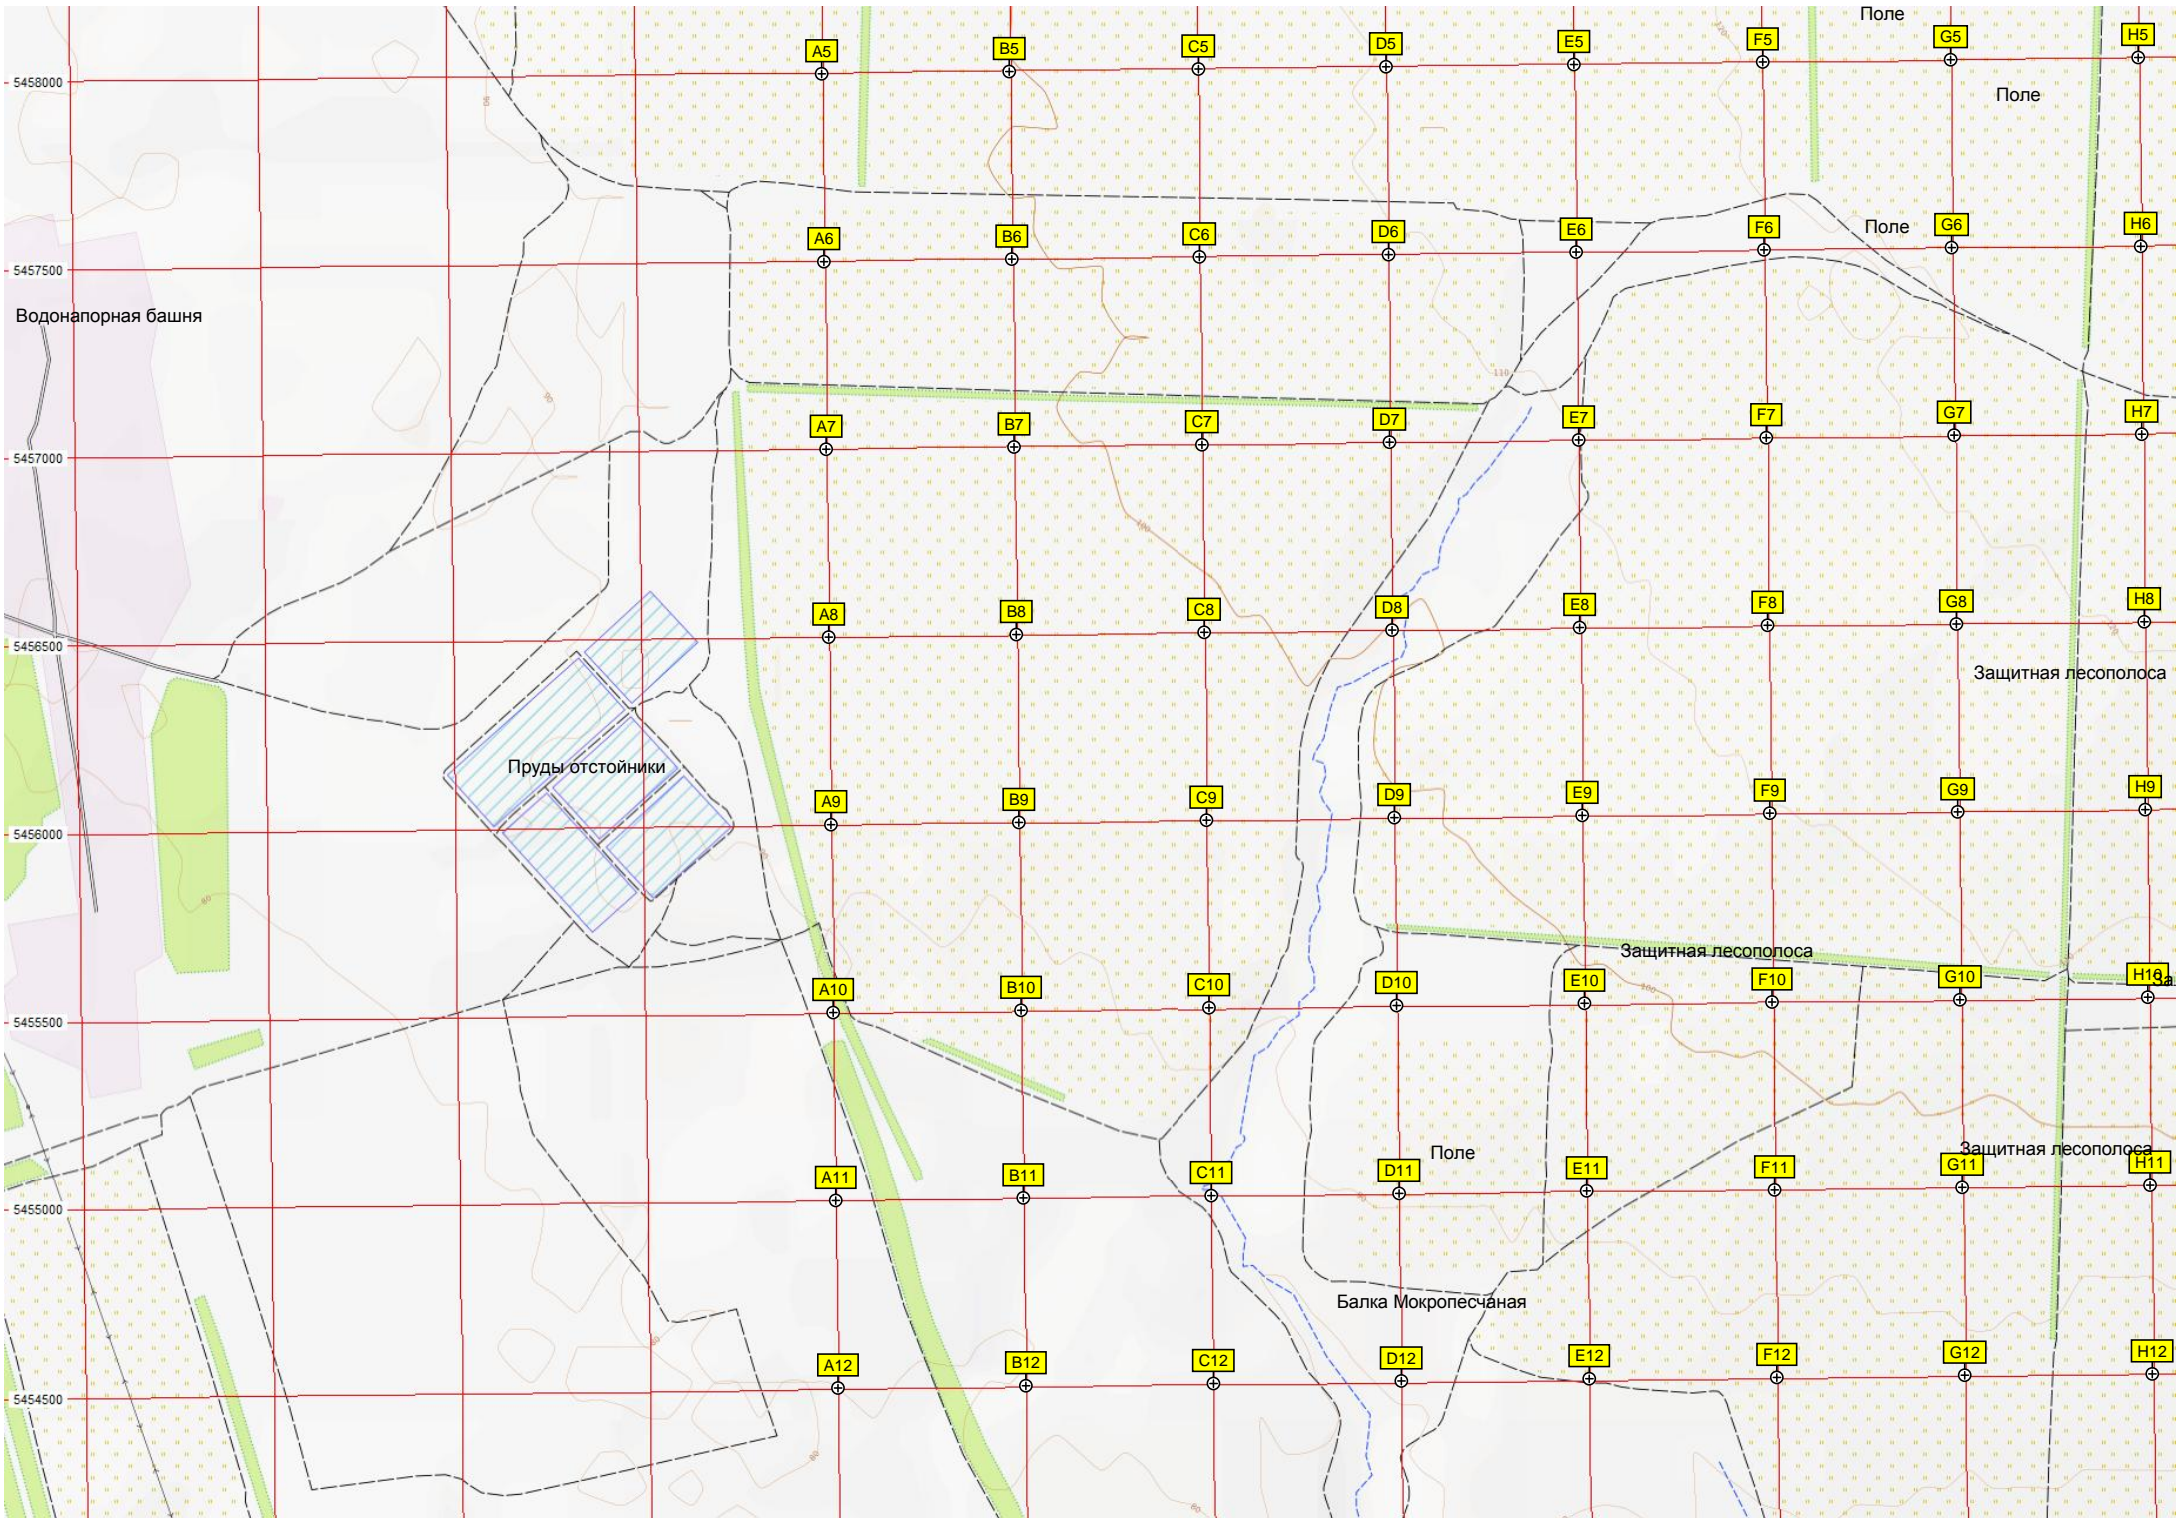

Фронтальная лесополоса

Защитная лесополоса

AF6

AG6

AH6

AI6

AJ6

AK6

тр. автотрассы Р-22 «Каспий» (М6). (59)

километр автотрассы Р-22 «Каспий» (М6). (58)

Защитная лесополоса

Алаев

Тышанка