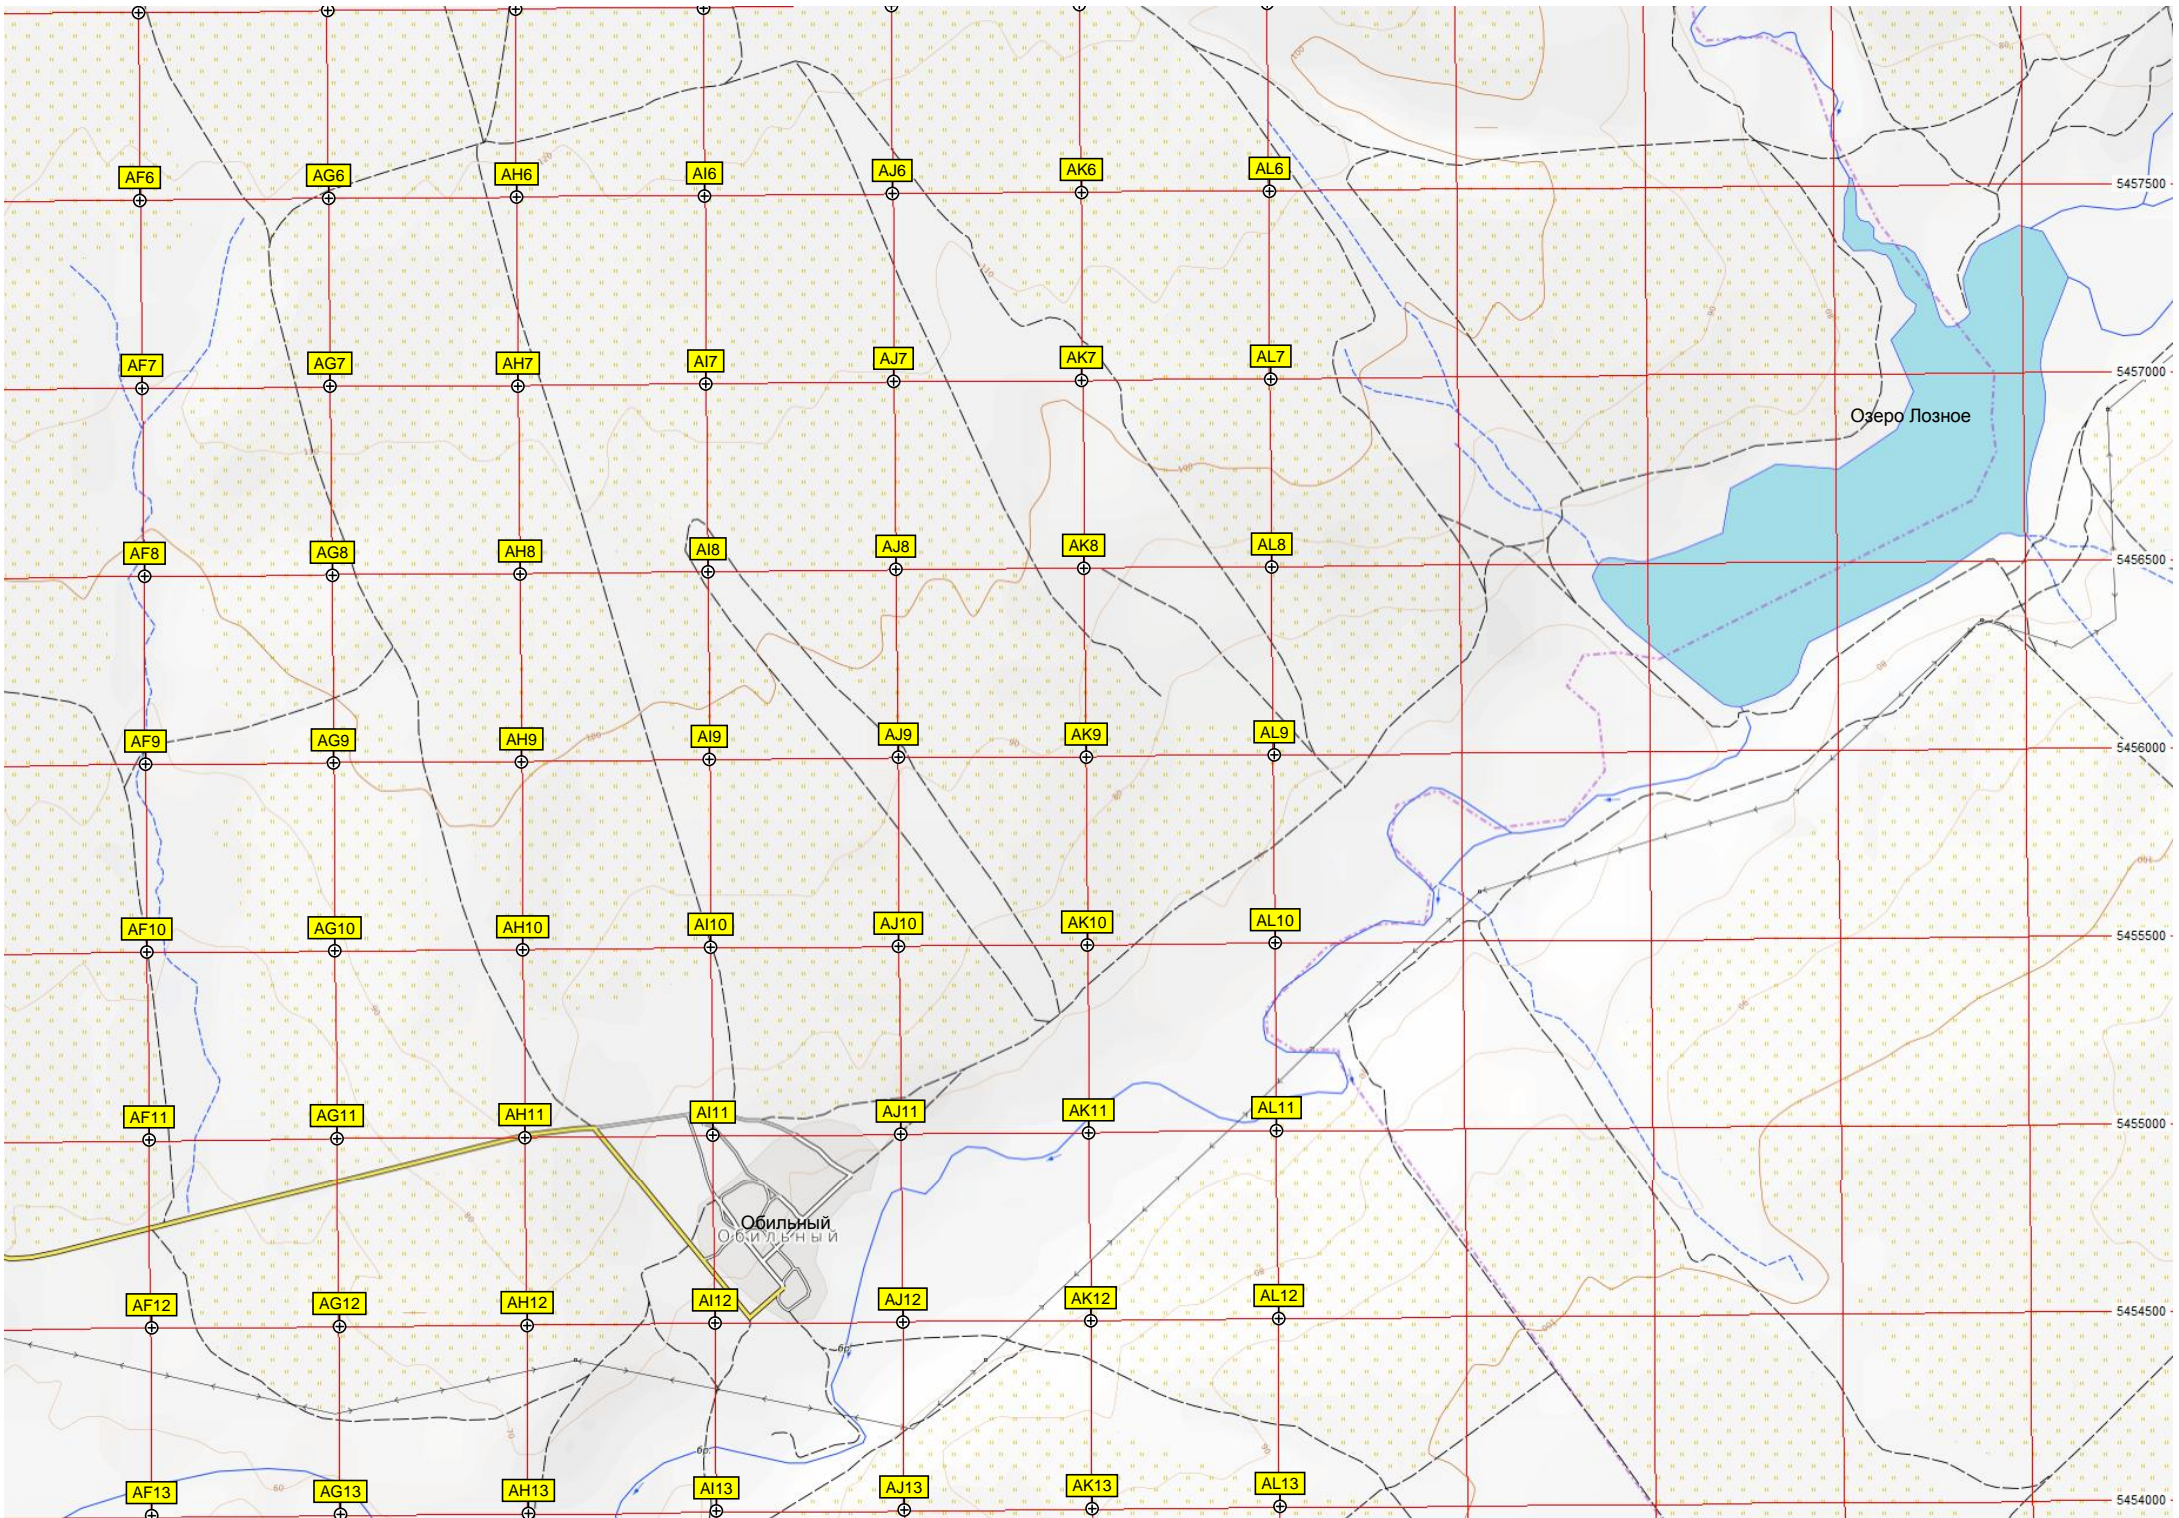

Фронтальная лесополоса

Защитная лесополоса

AF6

AG6

AH6

AI6

AJ6

AK6

тр. автотрассы Р-22 «Каспий» (М6). (59)

километр автотрассы Р-22 «Каспий» (М6). (58)

Защитная лесополоса

Алаев

Тышанка