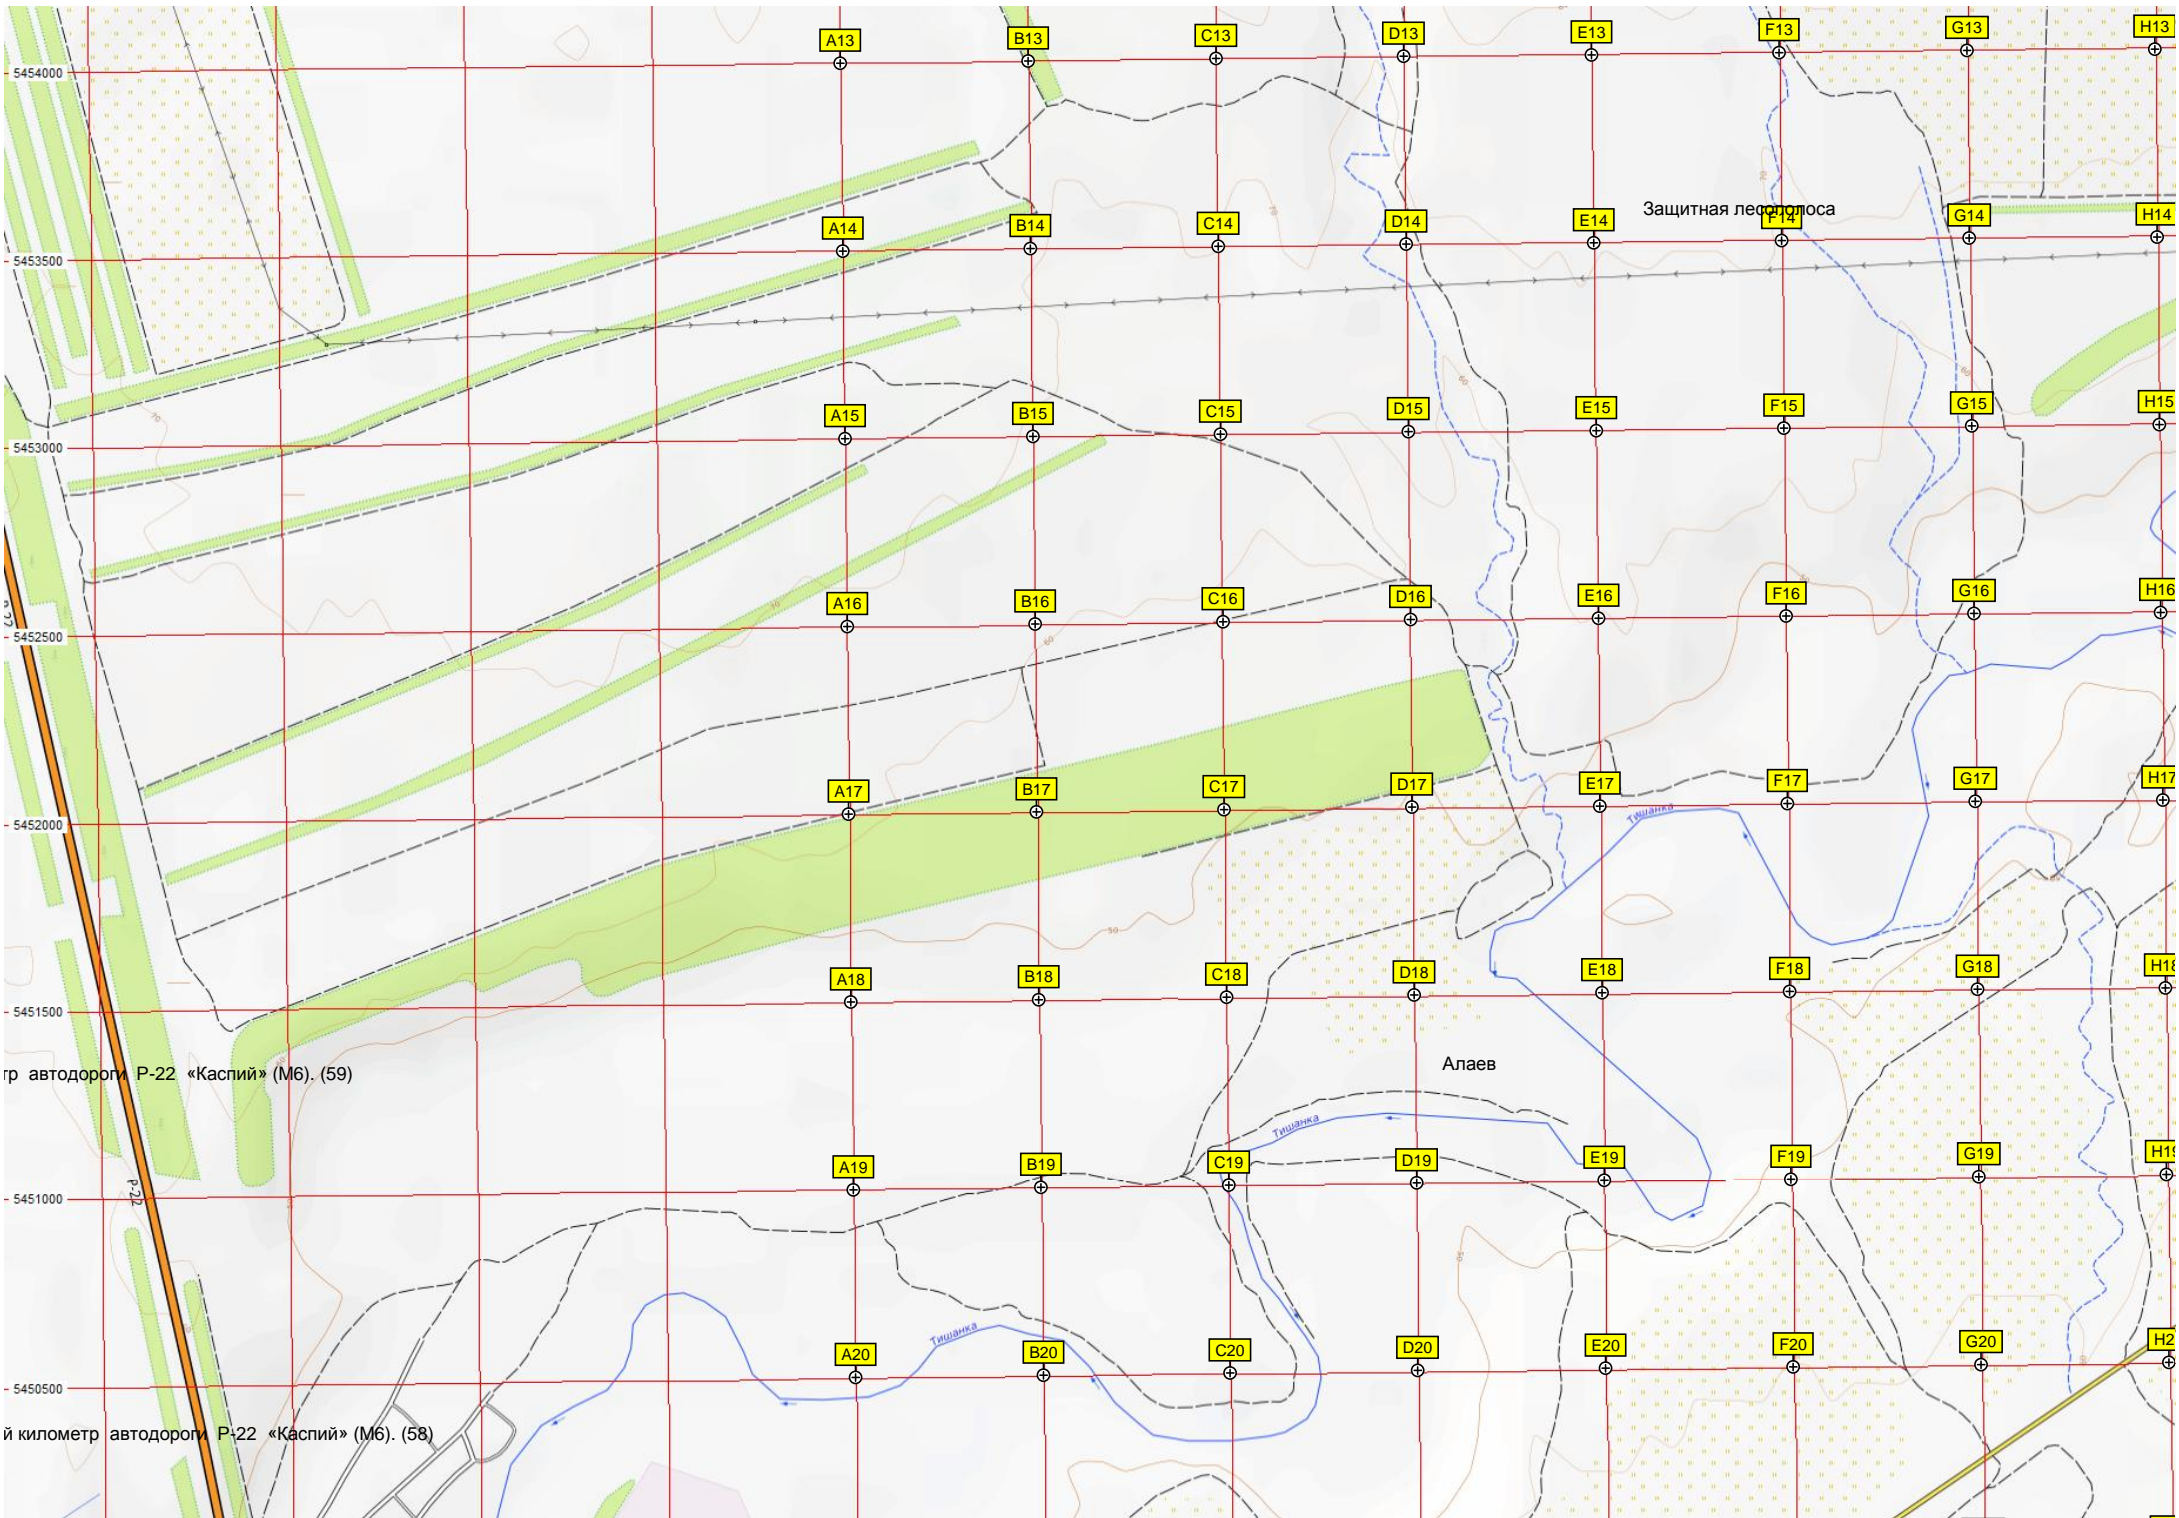

5454000
5453500
5453000
5452500
5452000
5451500
5451000
5450500

A13 B13 C13 D13 E13 F13 G13 H13
A14 B14 C14 D14 E14 F14 G14 H14
A15 B15 C15 D15 E15 F15 G15 H15
A16 B16 C16 D16 E16 F16 G16 H16
A17 B17 C17 D17 E17 F17 G17 H17
A18 B18 C18 D18 E18 F18 G18 H18
A19 B19 C19 D19 E19 F19 G19 H19
A20 B20 C20 D20 E20 F20 G20 H20

тр. автотрассы Р-22 «Каспий» (М6). (59)

километр автотрассы Р-22 «Каспий» (М6). (58)

Защитная лесополоса

Алаев

Тышанка