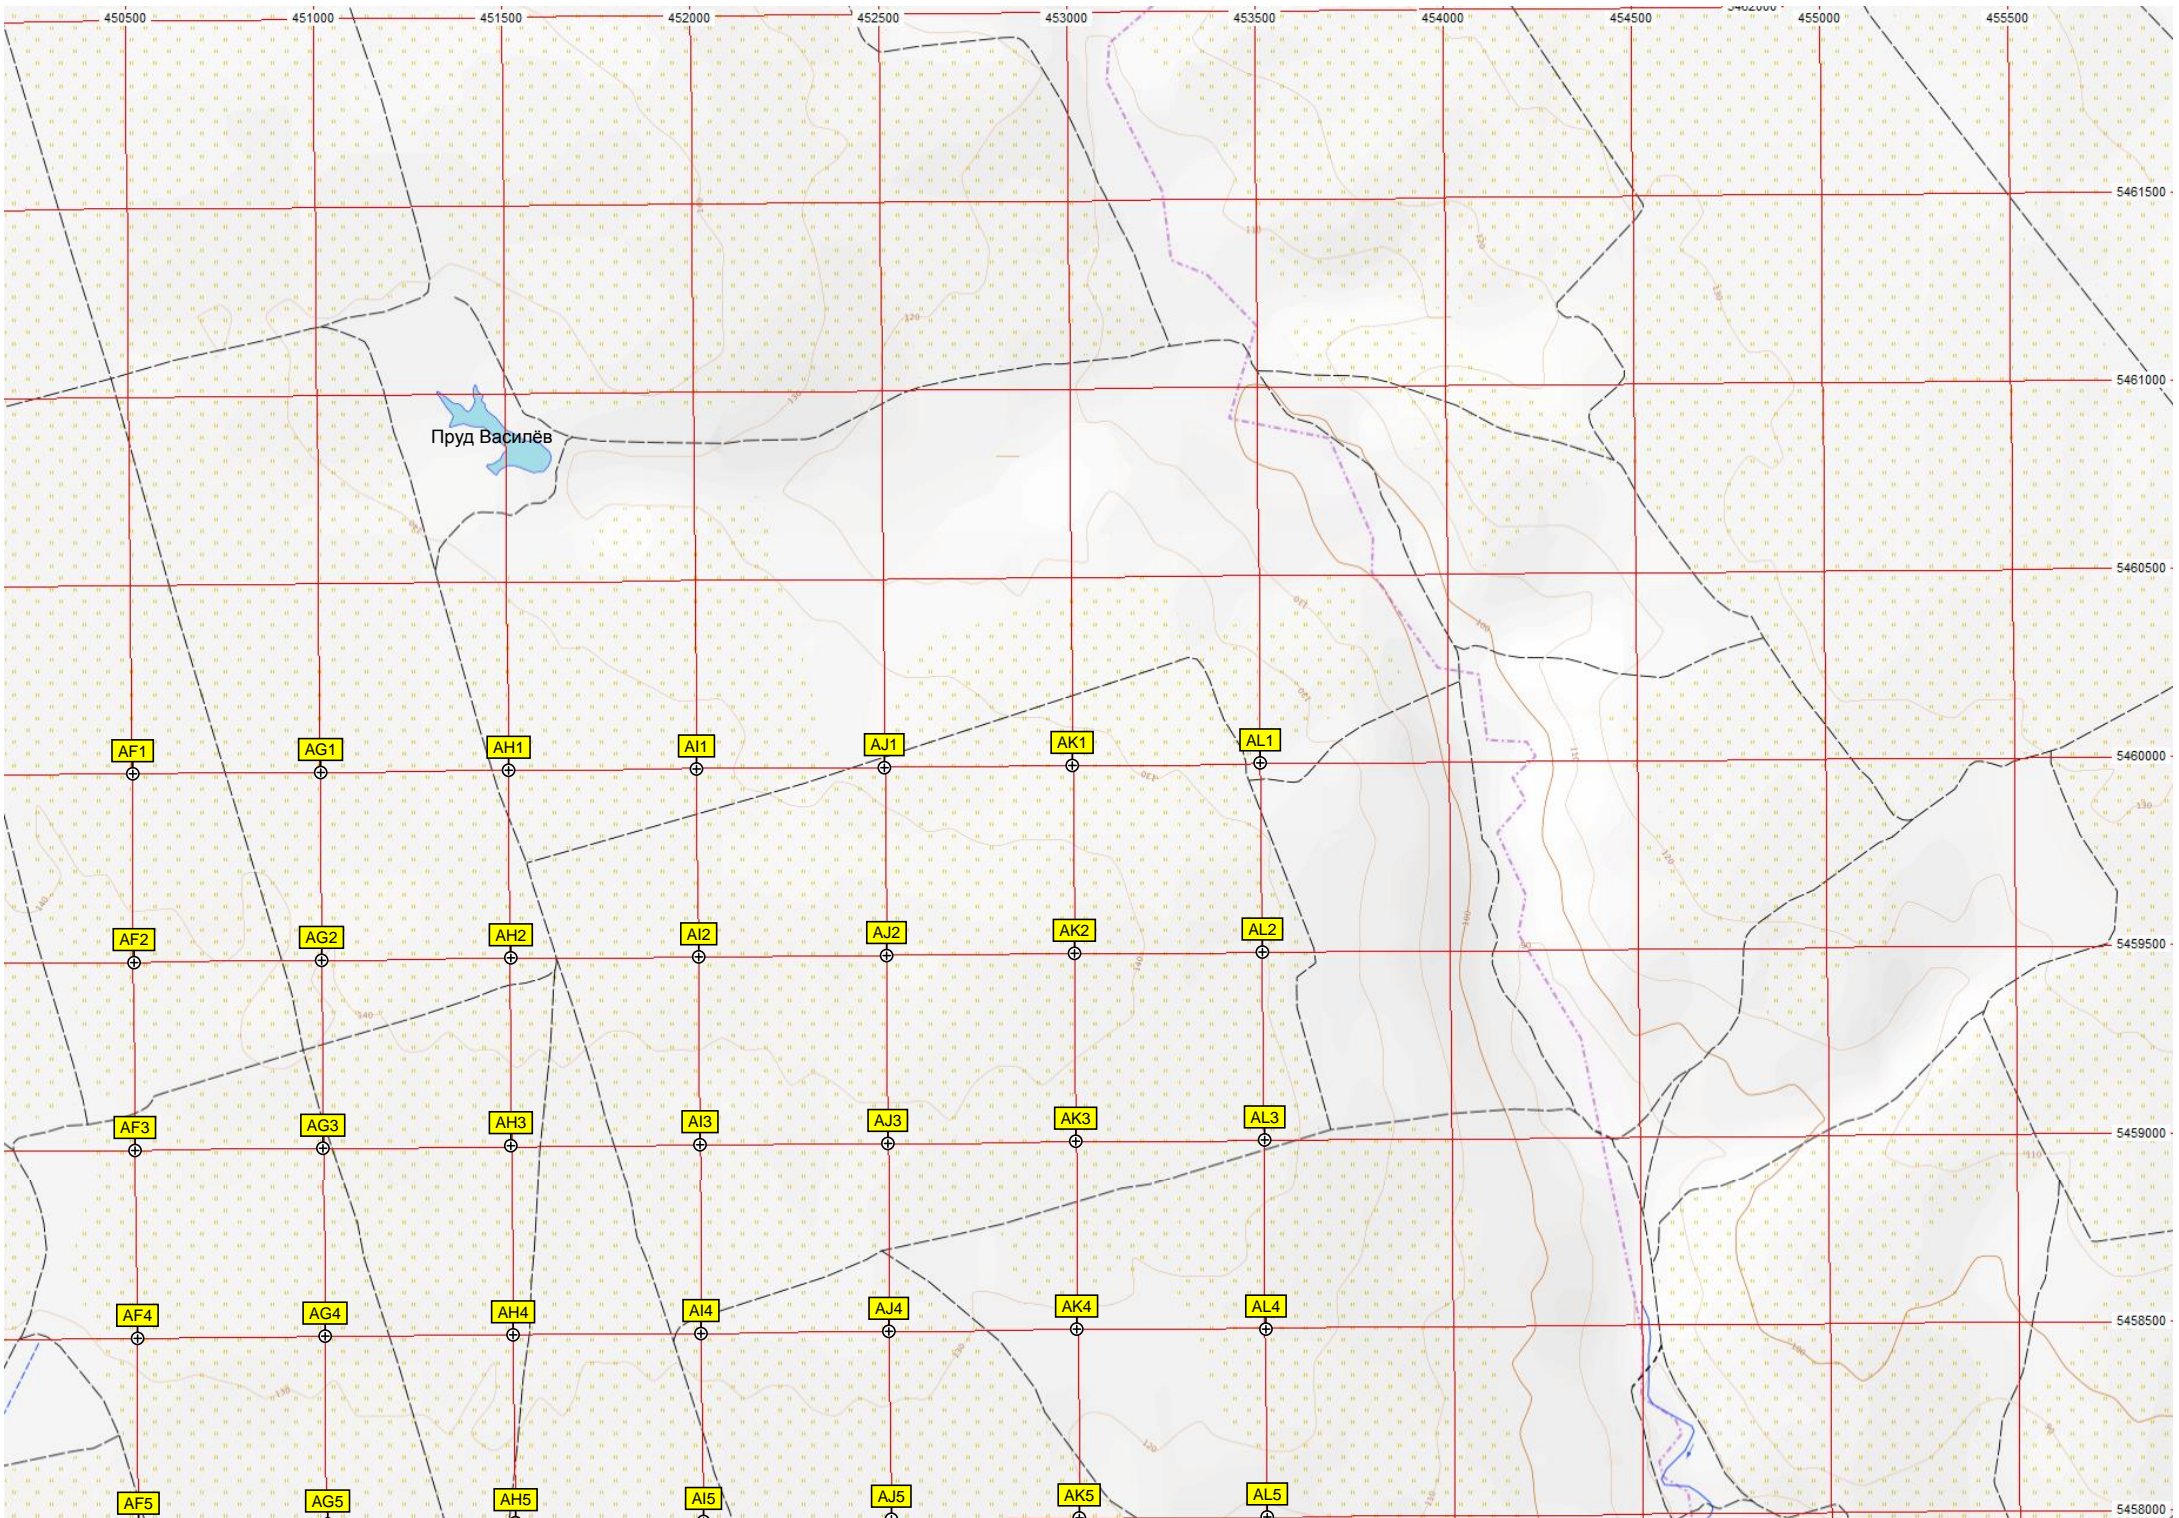

Фронтальная лесополоса

Защитная лесополоса

AF6

AG6

AH6

AI6

AJ6

AK6

тр. автотрассы Р-22 «Каспий» (М6). (59)

километр автотрассы Р-22 «Каспий» (М6). (58)

Защитная лесополоса

Алаев

Тышанка