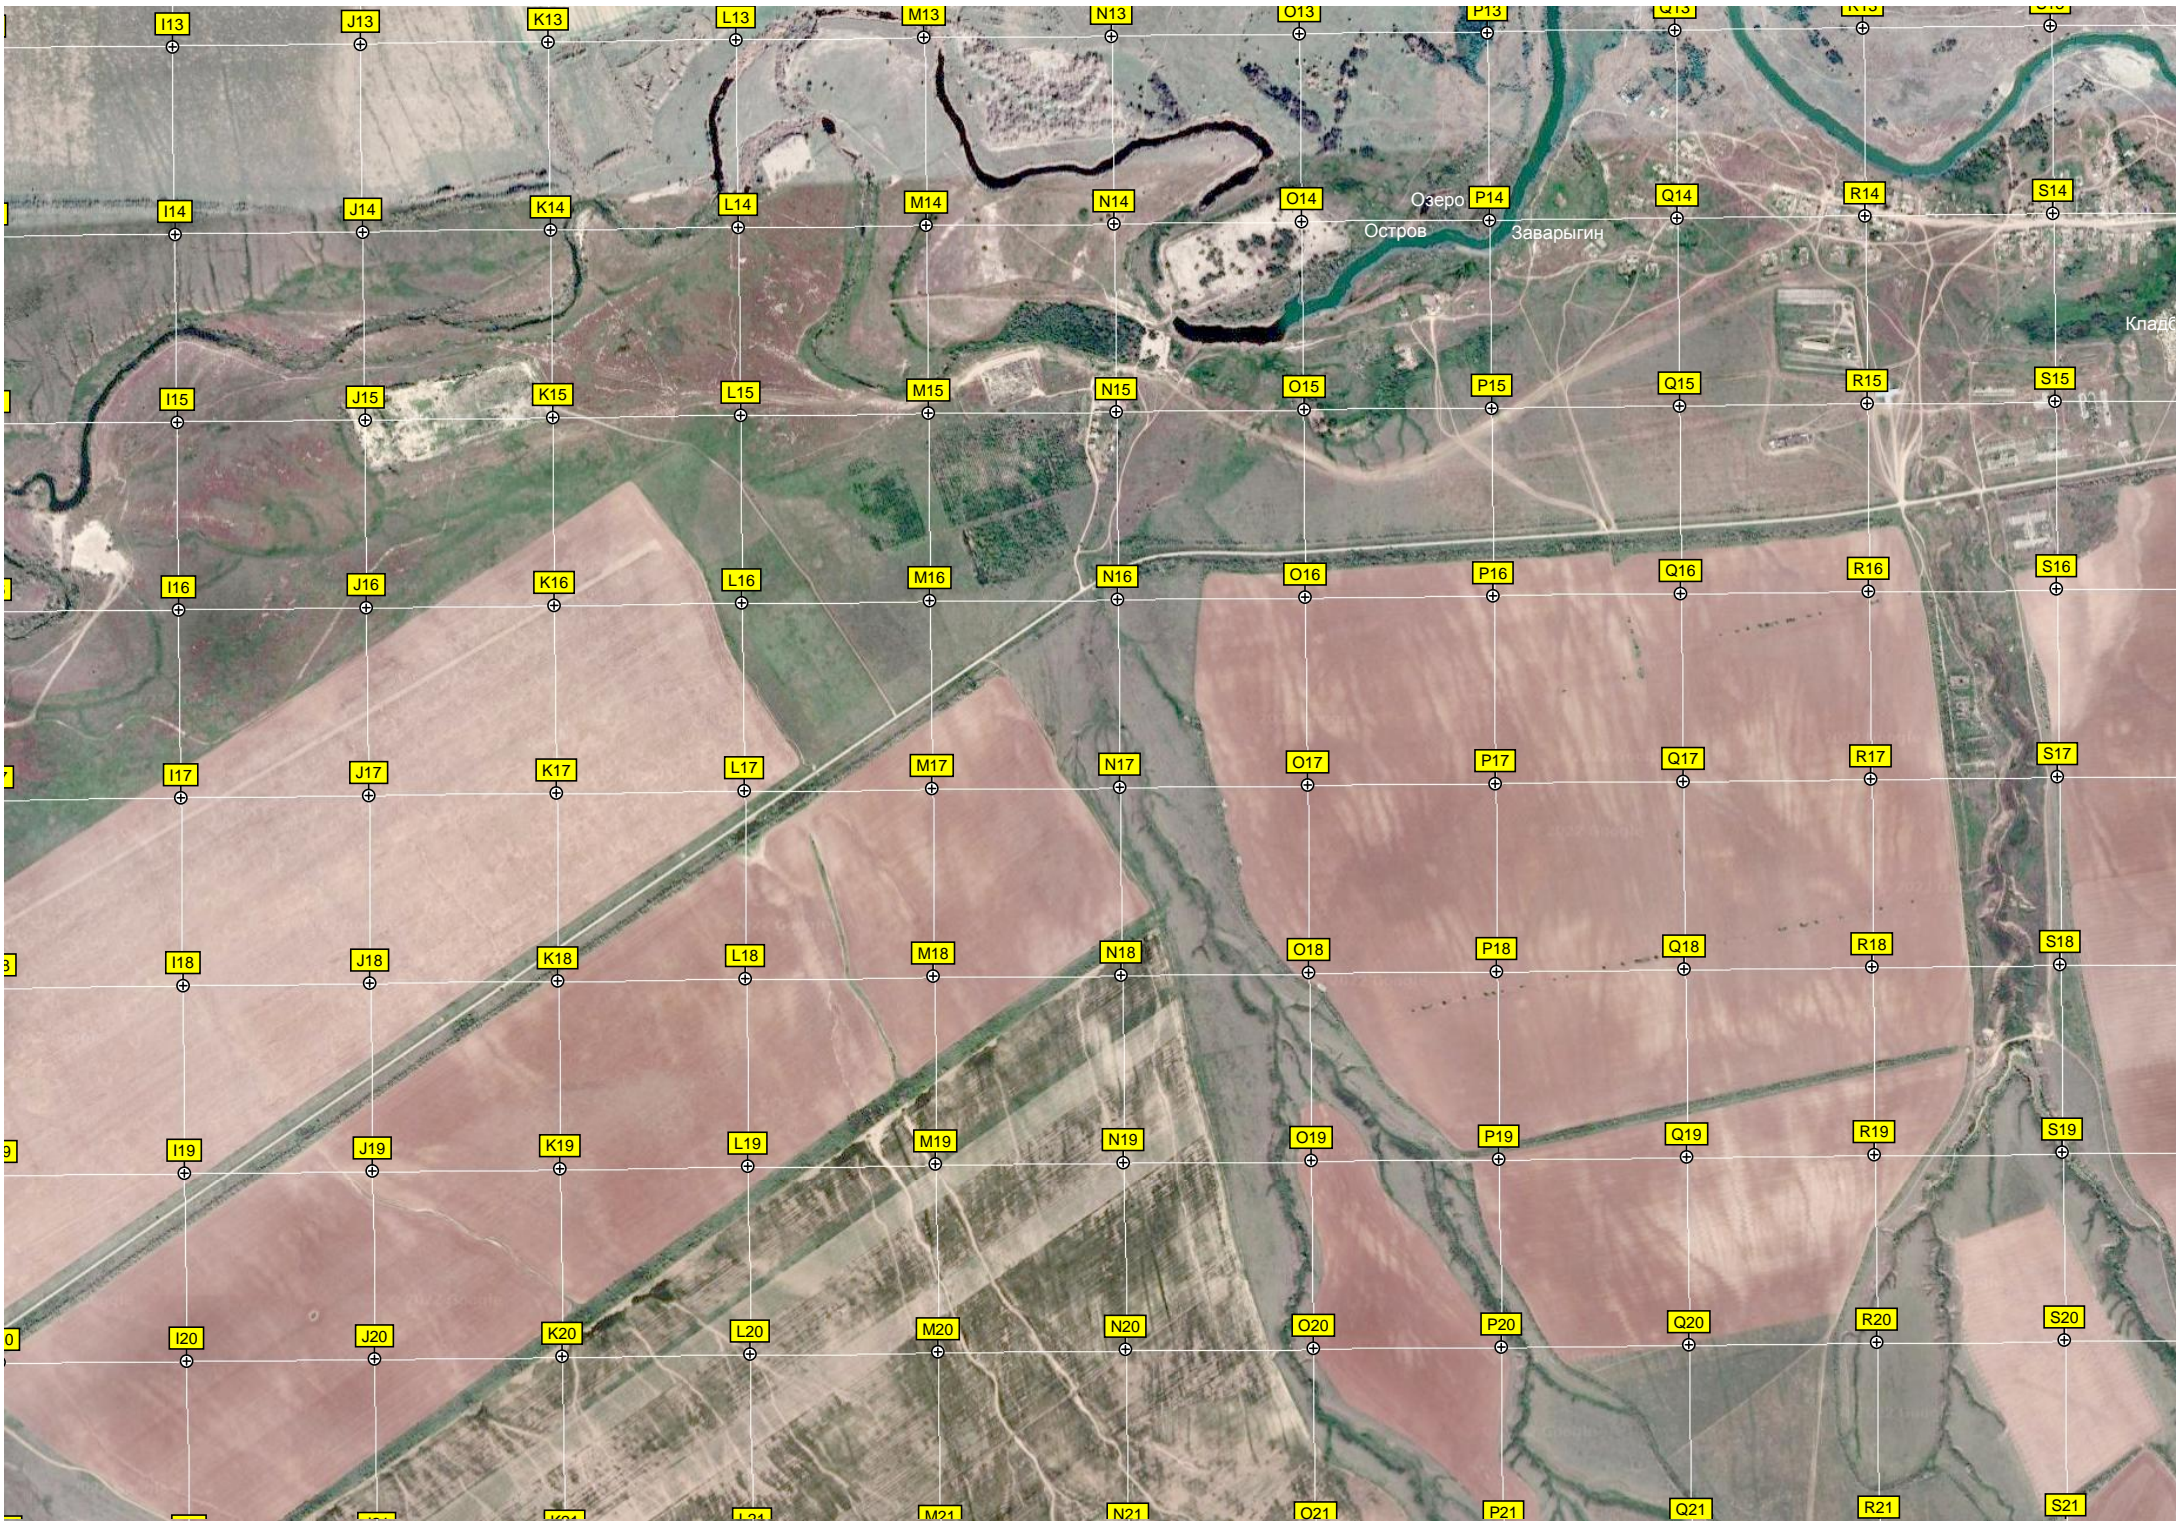

H20

Защитная лесополоса

Алаев

тр. автодороги Р-22 «Каспий» (М6). (59)

й километр автодороги Р-22 «Каспий» (М6). (58)

AF14

AG14

AH14