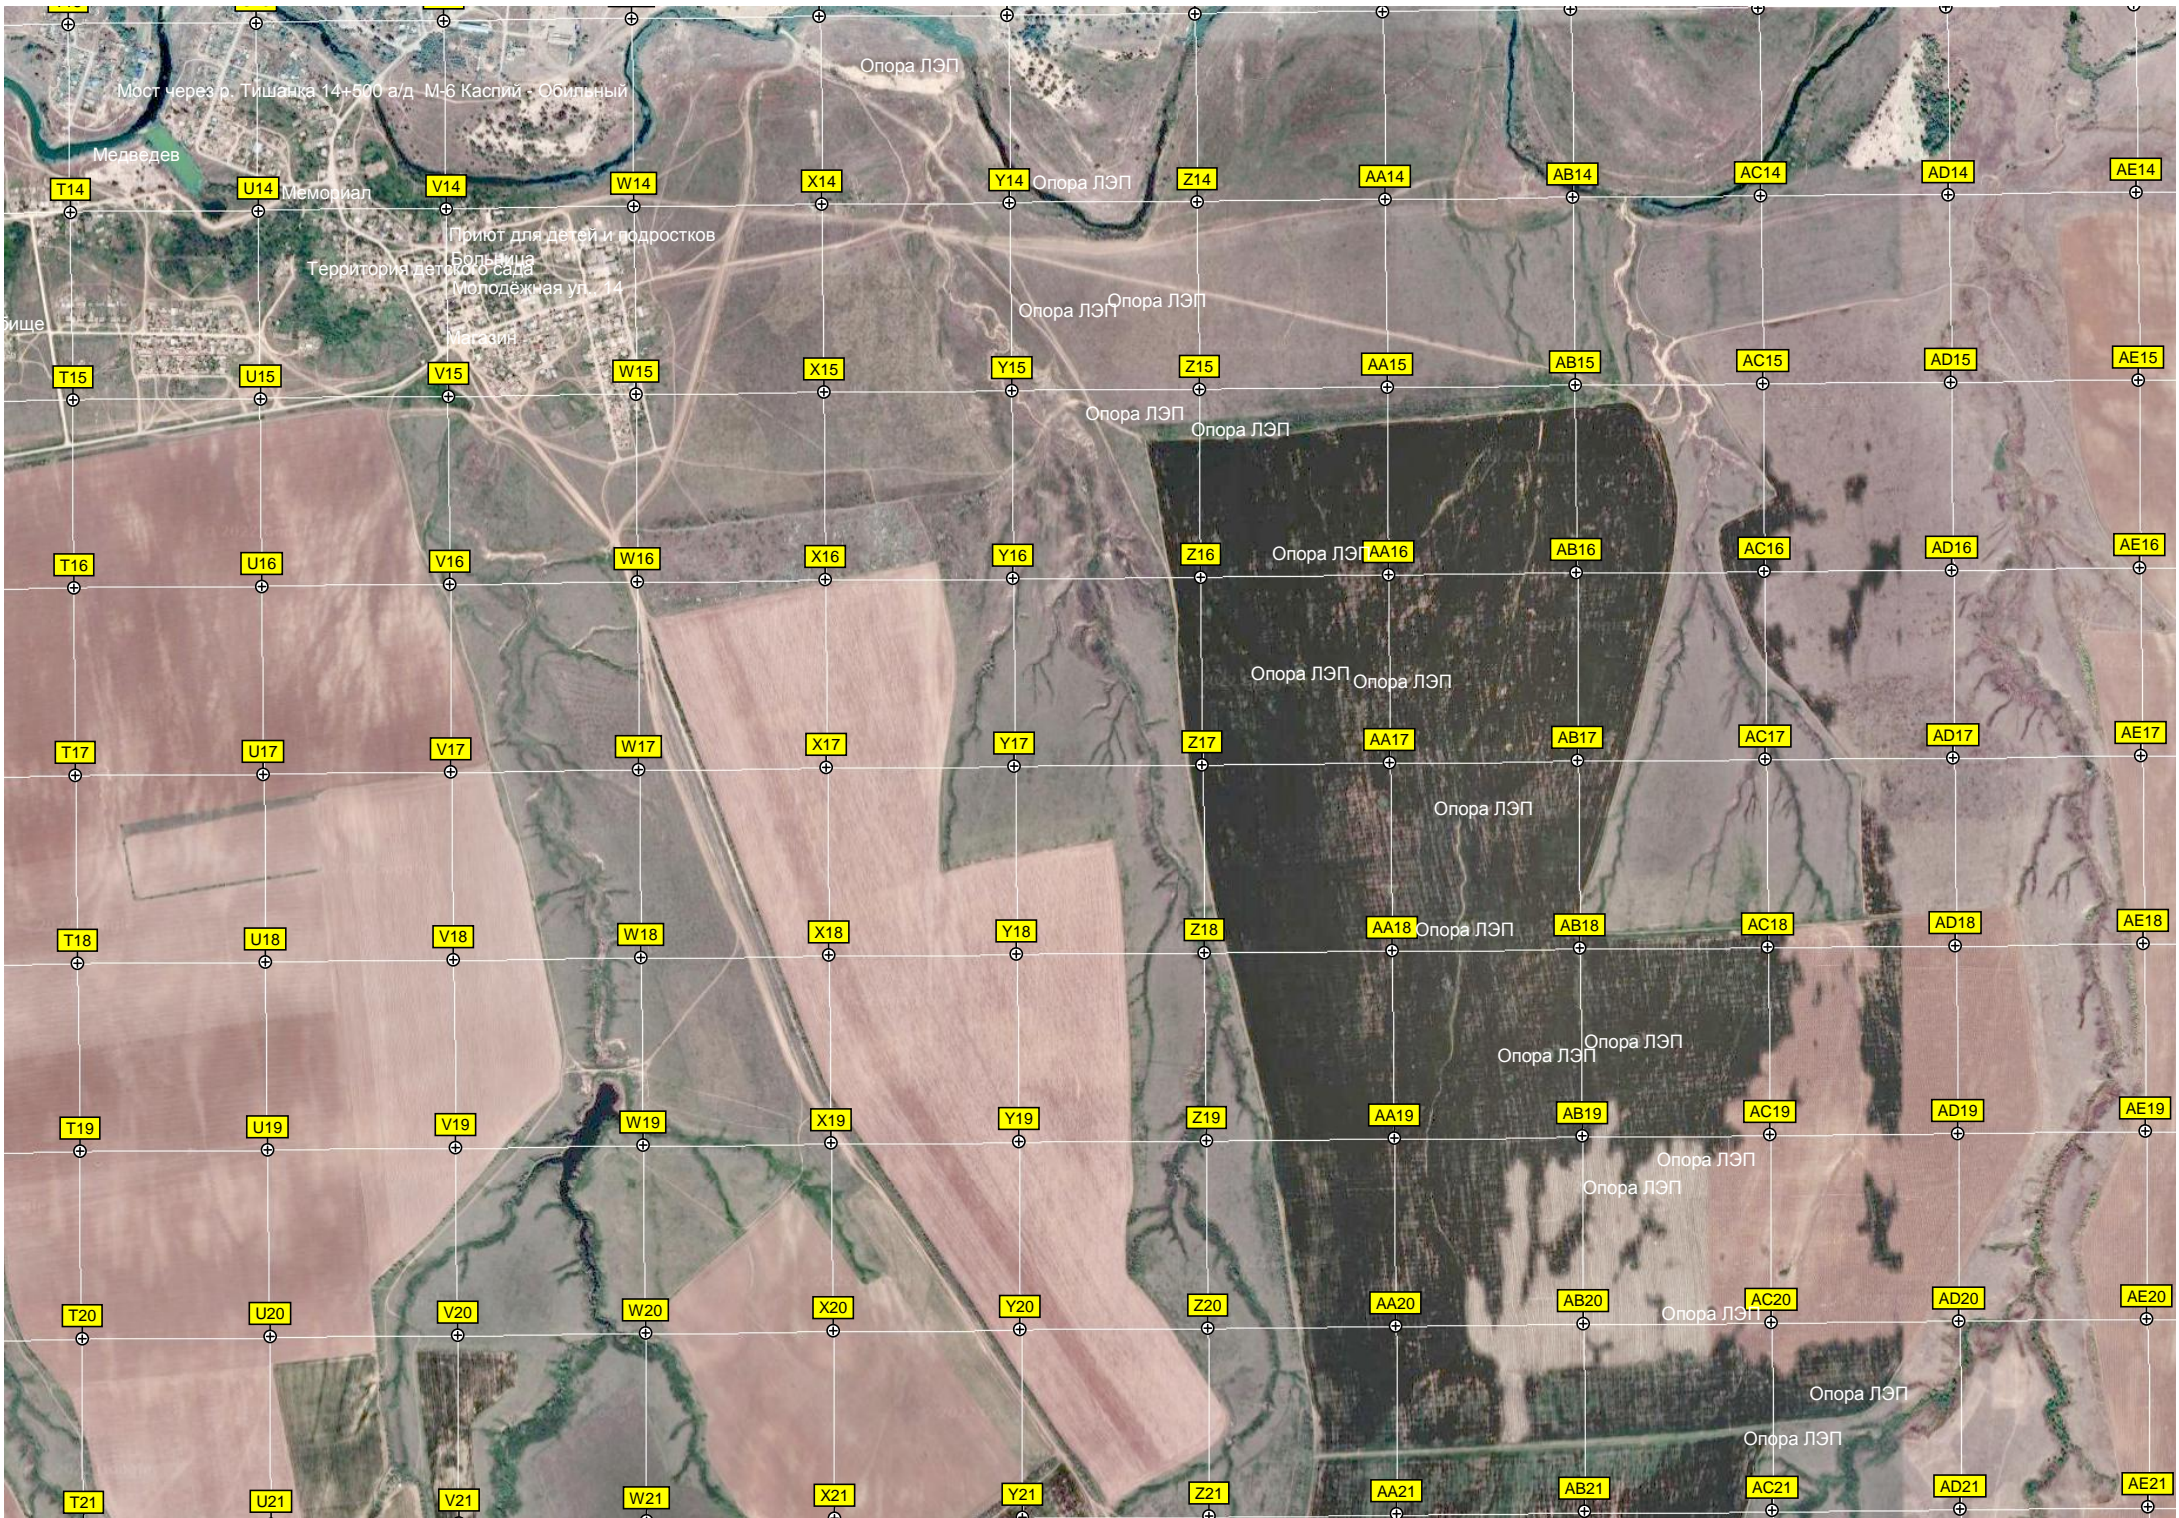

H20

Защитная лесополоса

Алаев

тр. автодороги Р-22 «Каспий» (М6). (59)

й километр автодороги Р-22 «Каспий» (М6). (58)

AF14

AG14

AH14