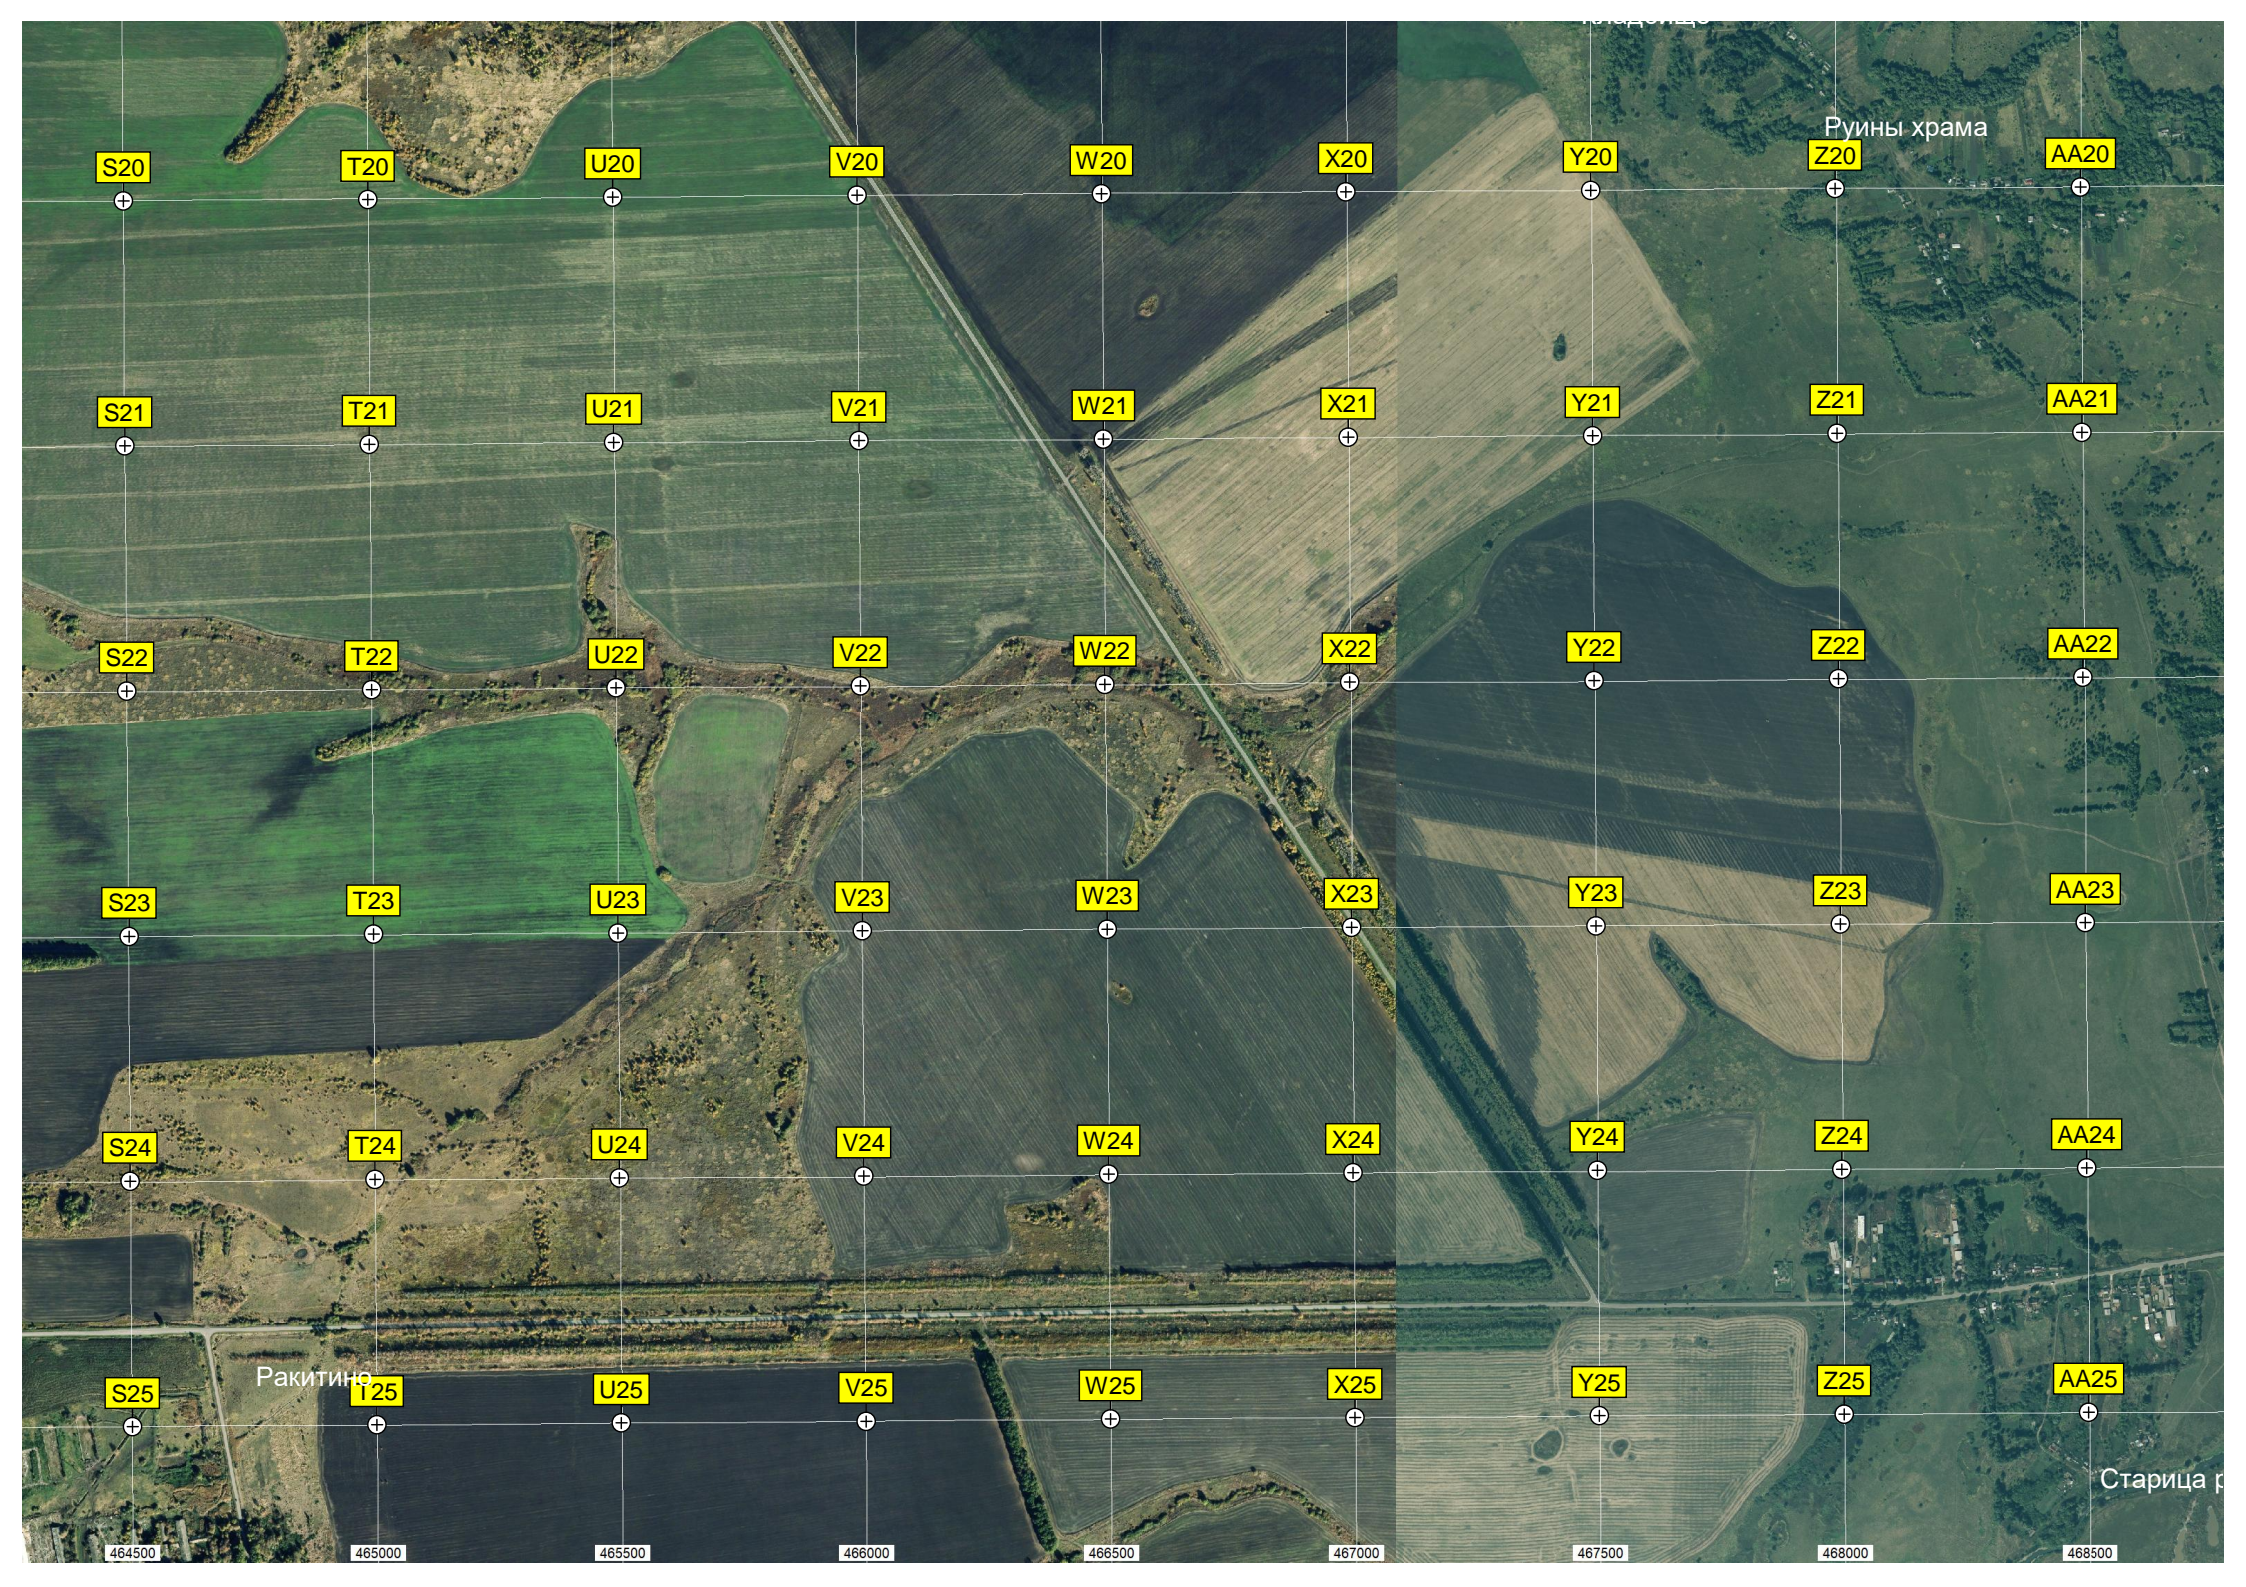

Руины храма

Ракитино

Старица р

464500 465000 465500 466000 466500 467000 467500 468000 468500