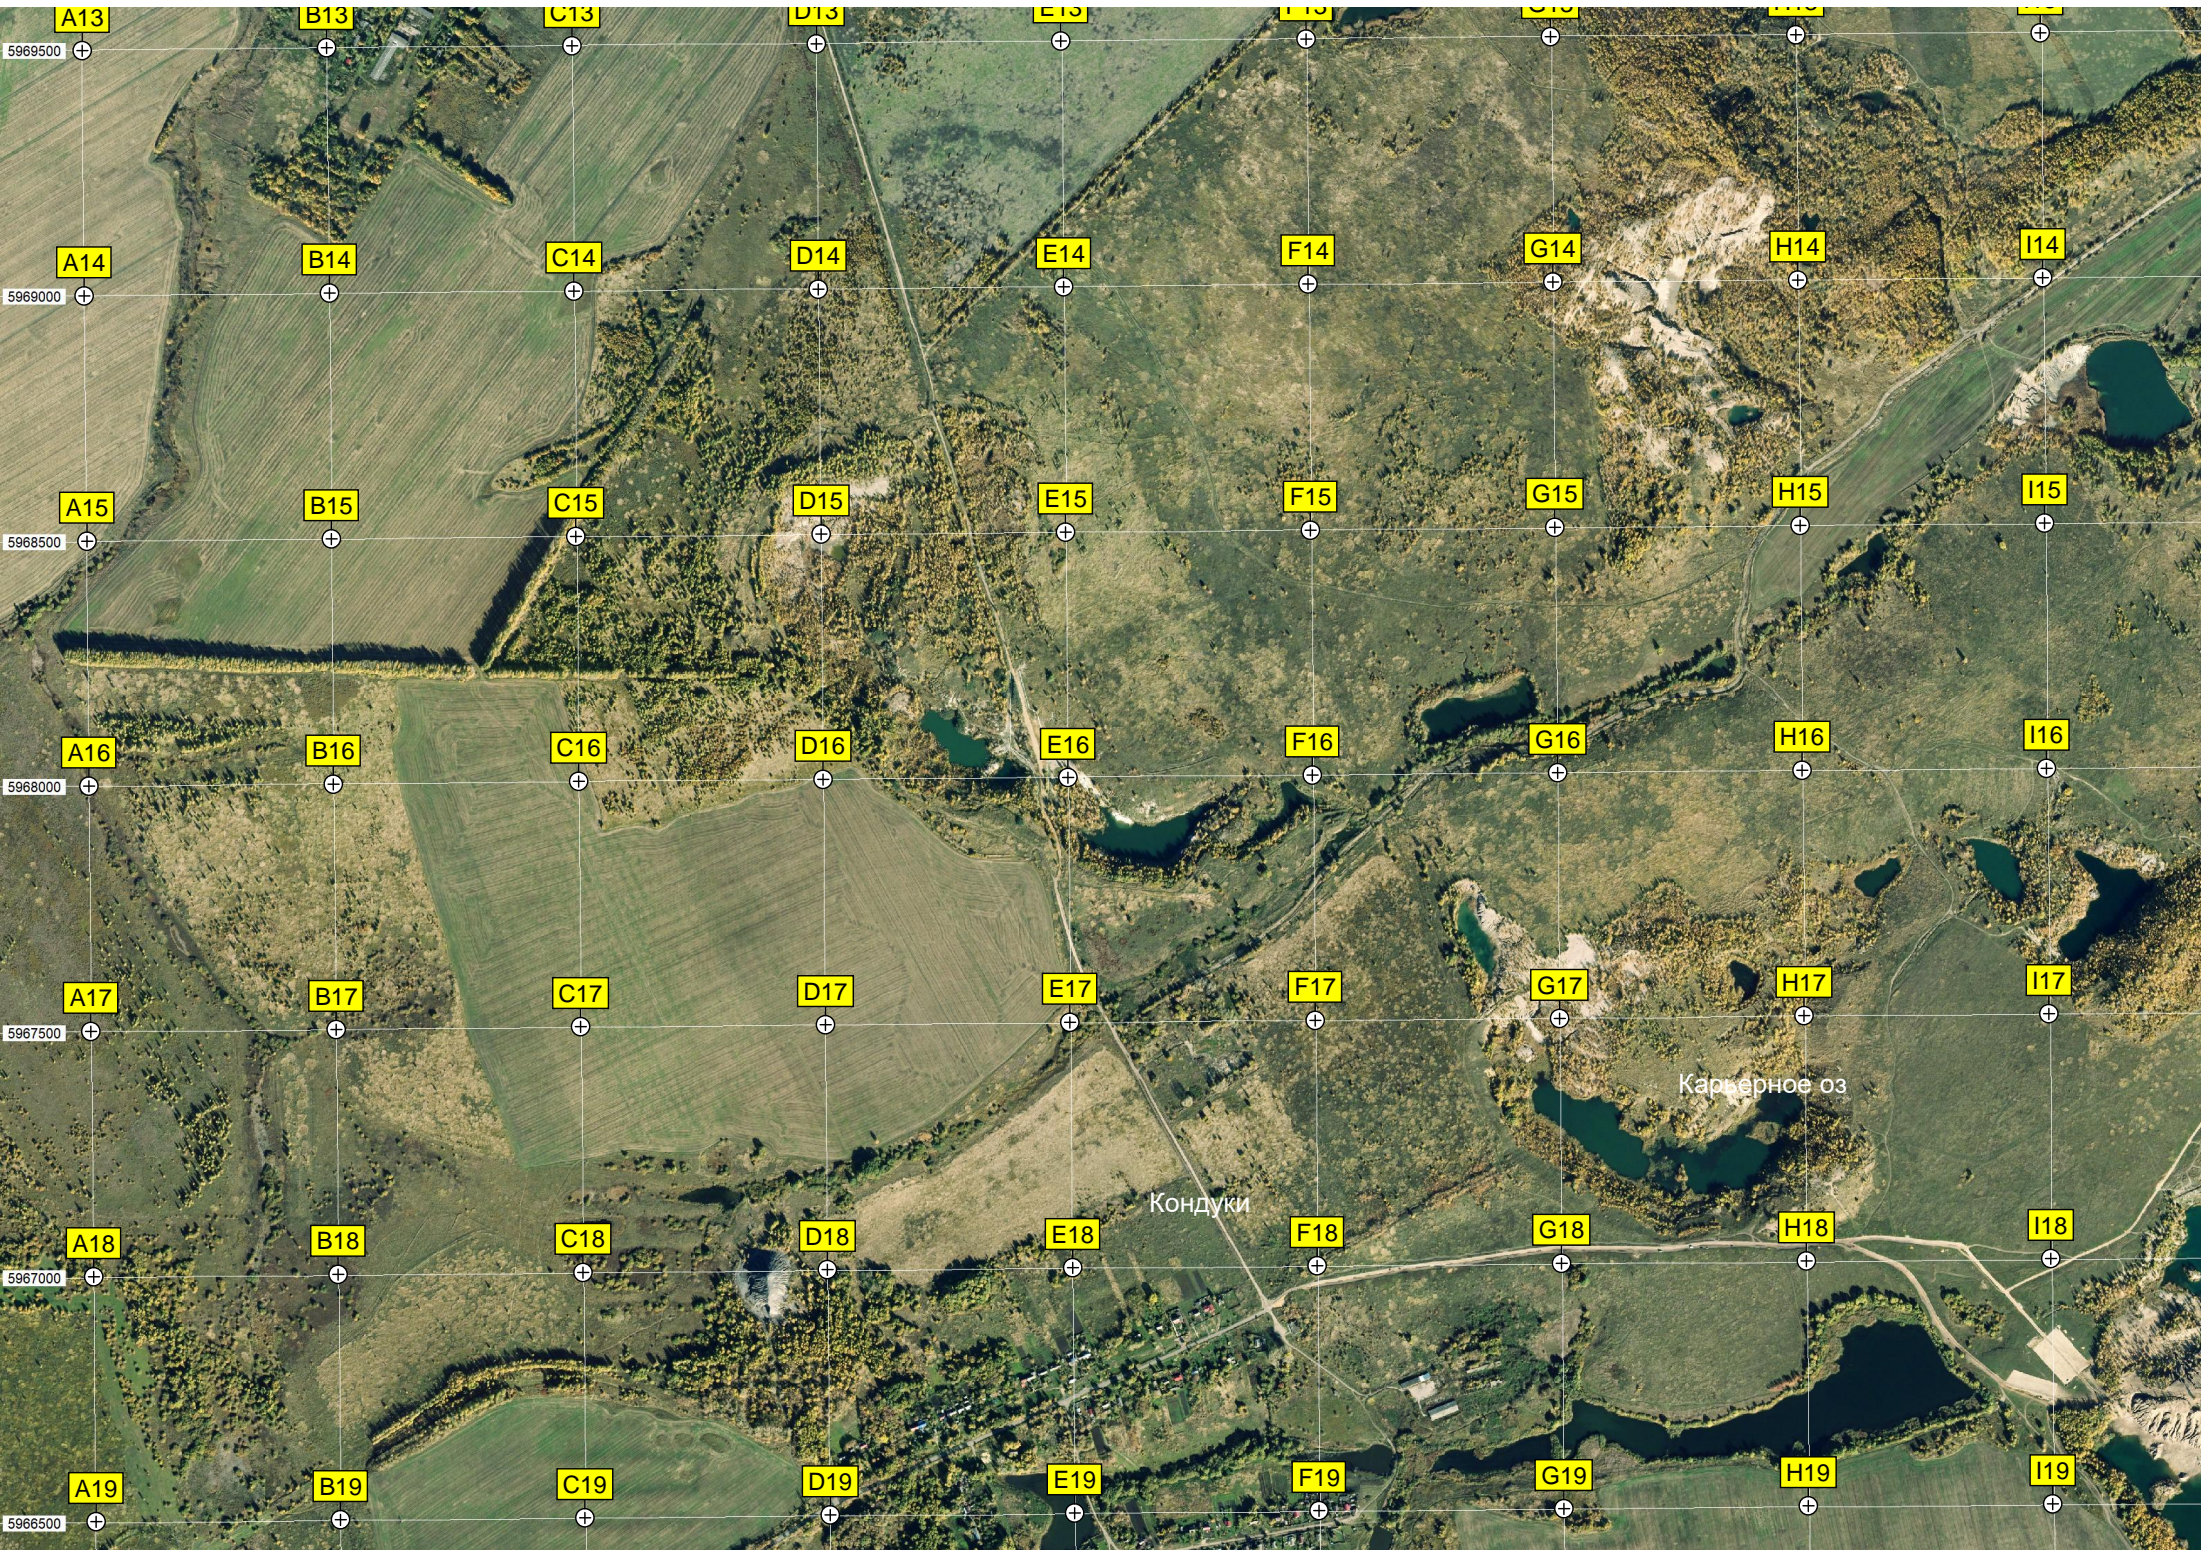

Карьерный водоём  
Карьерный водоём

бывш. угледоб. разрез

03

Ушаково

Карьерный водоём

Волково

Храм

Карьерный водоём

ул. «Романцевские горы»

Карьерный водоём

J14

K14

L14

M14

N14

O14