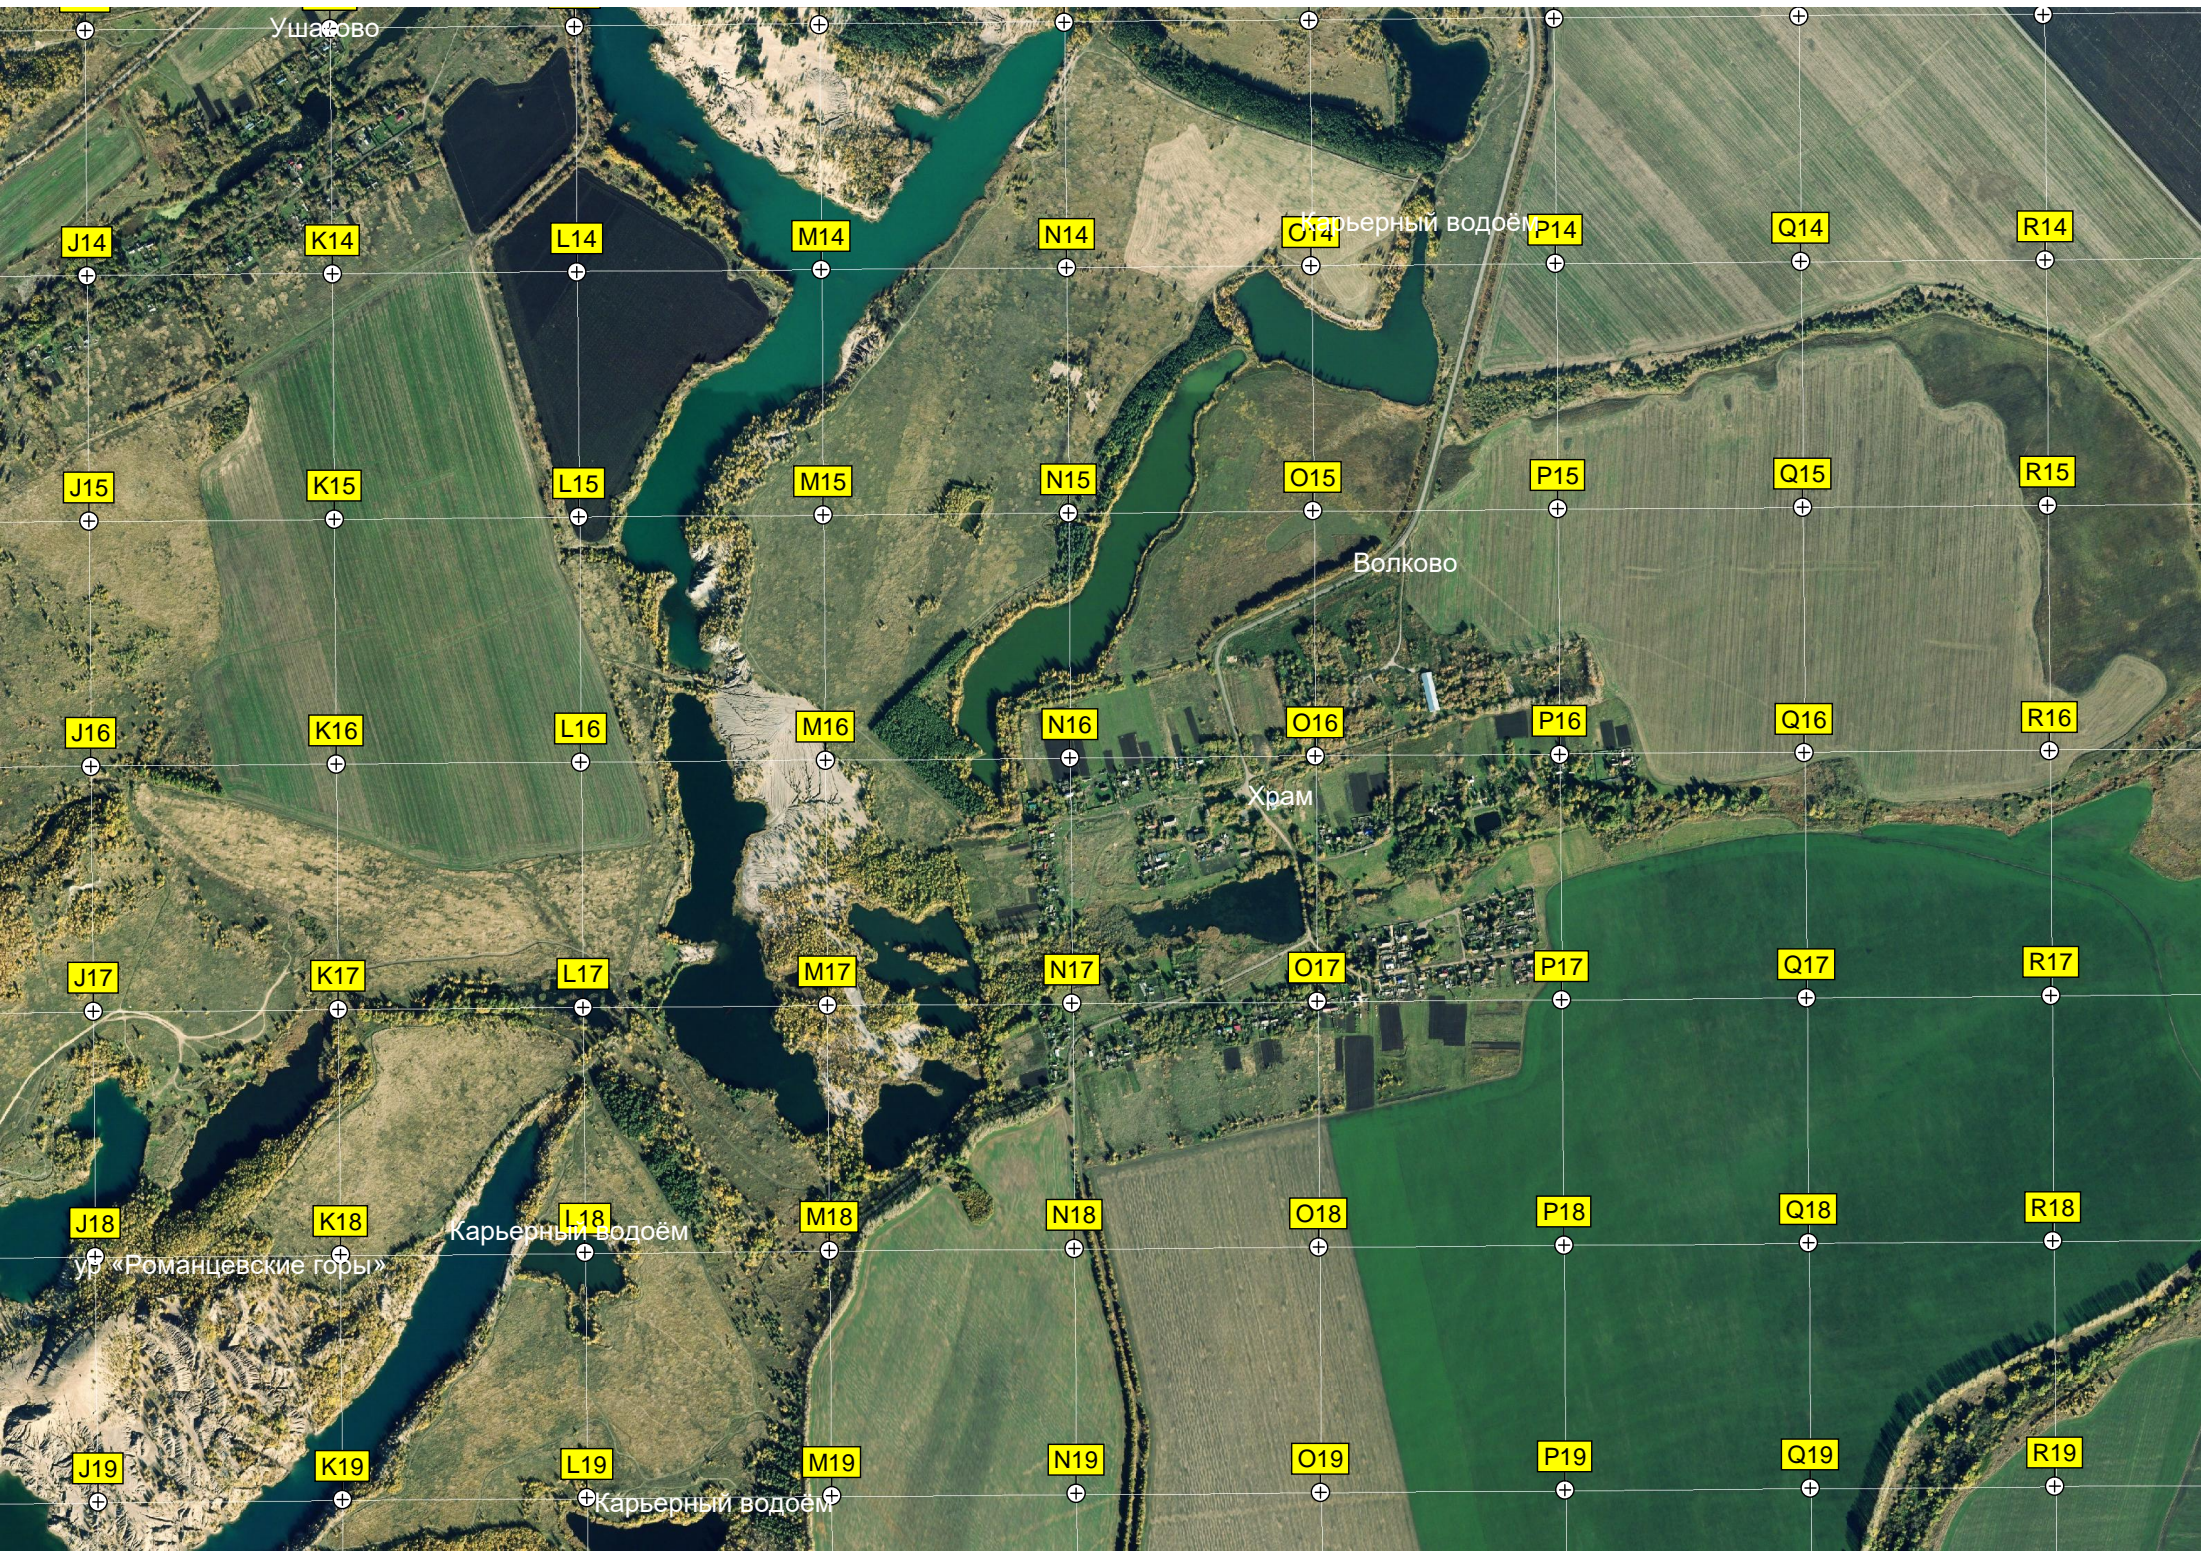

Карьерный водоём  
Карьерный водоём

бывш. угледоб. разрез

03

Ушаково

Карьерный водоём

Волково

Храм

Карьерный водоём

ул. «Романцевские горы»

Карьерный водоём

J14

K14

L14

M14

N14

O14