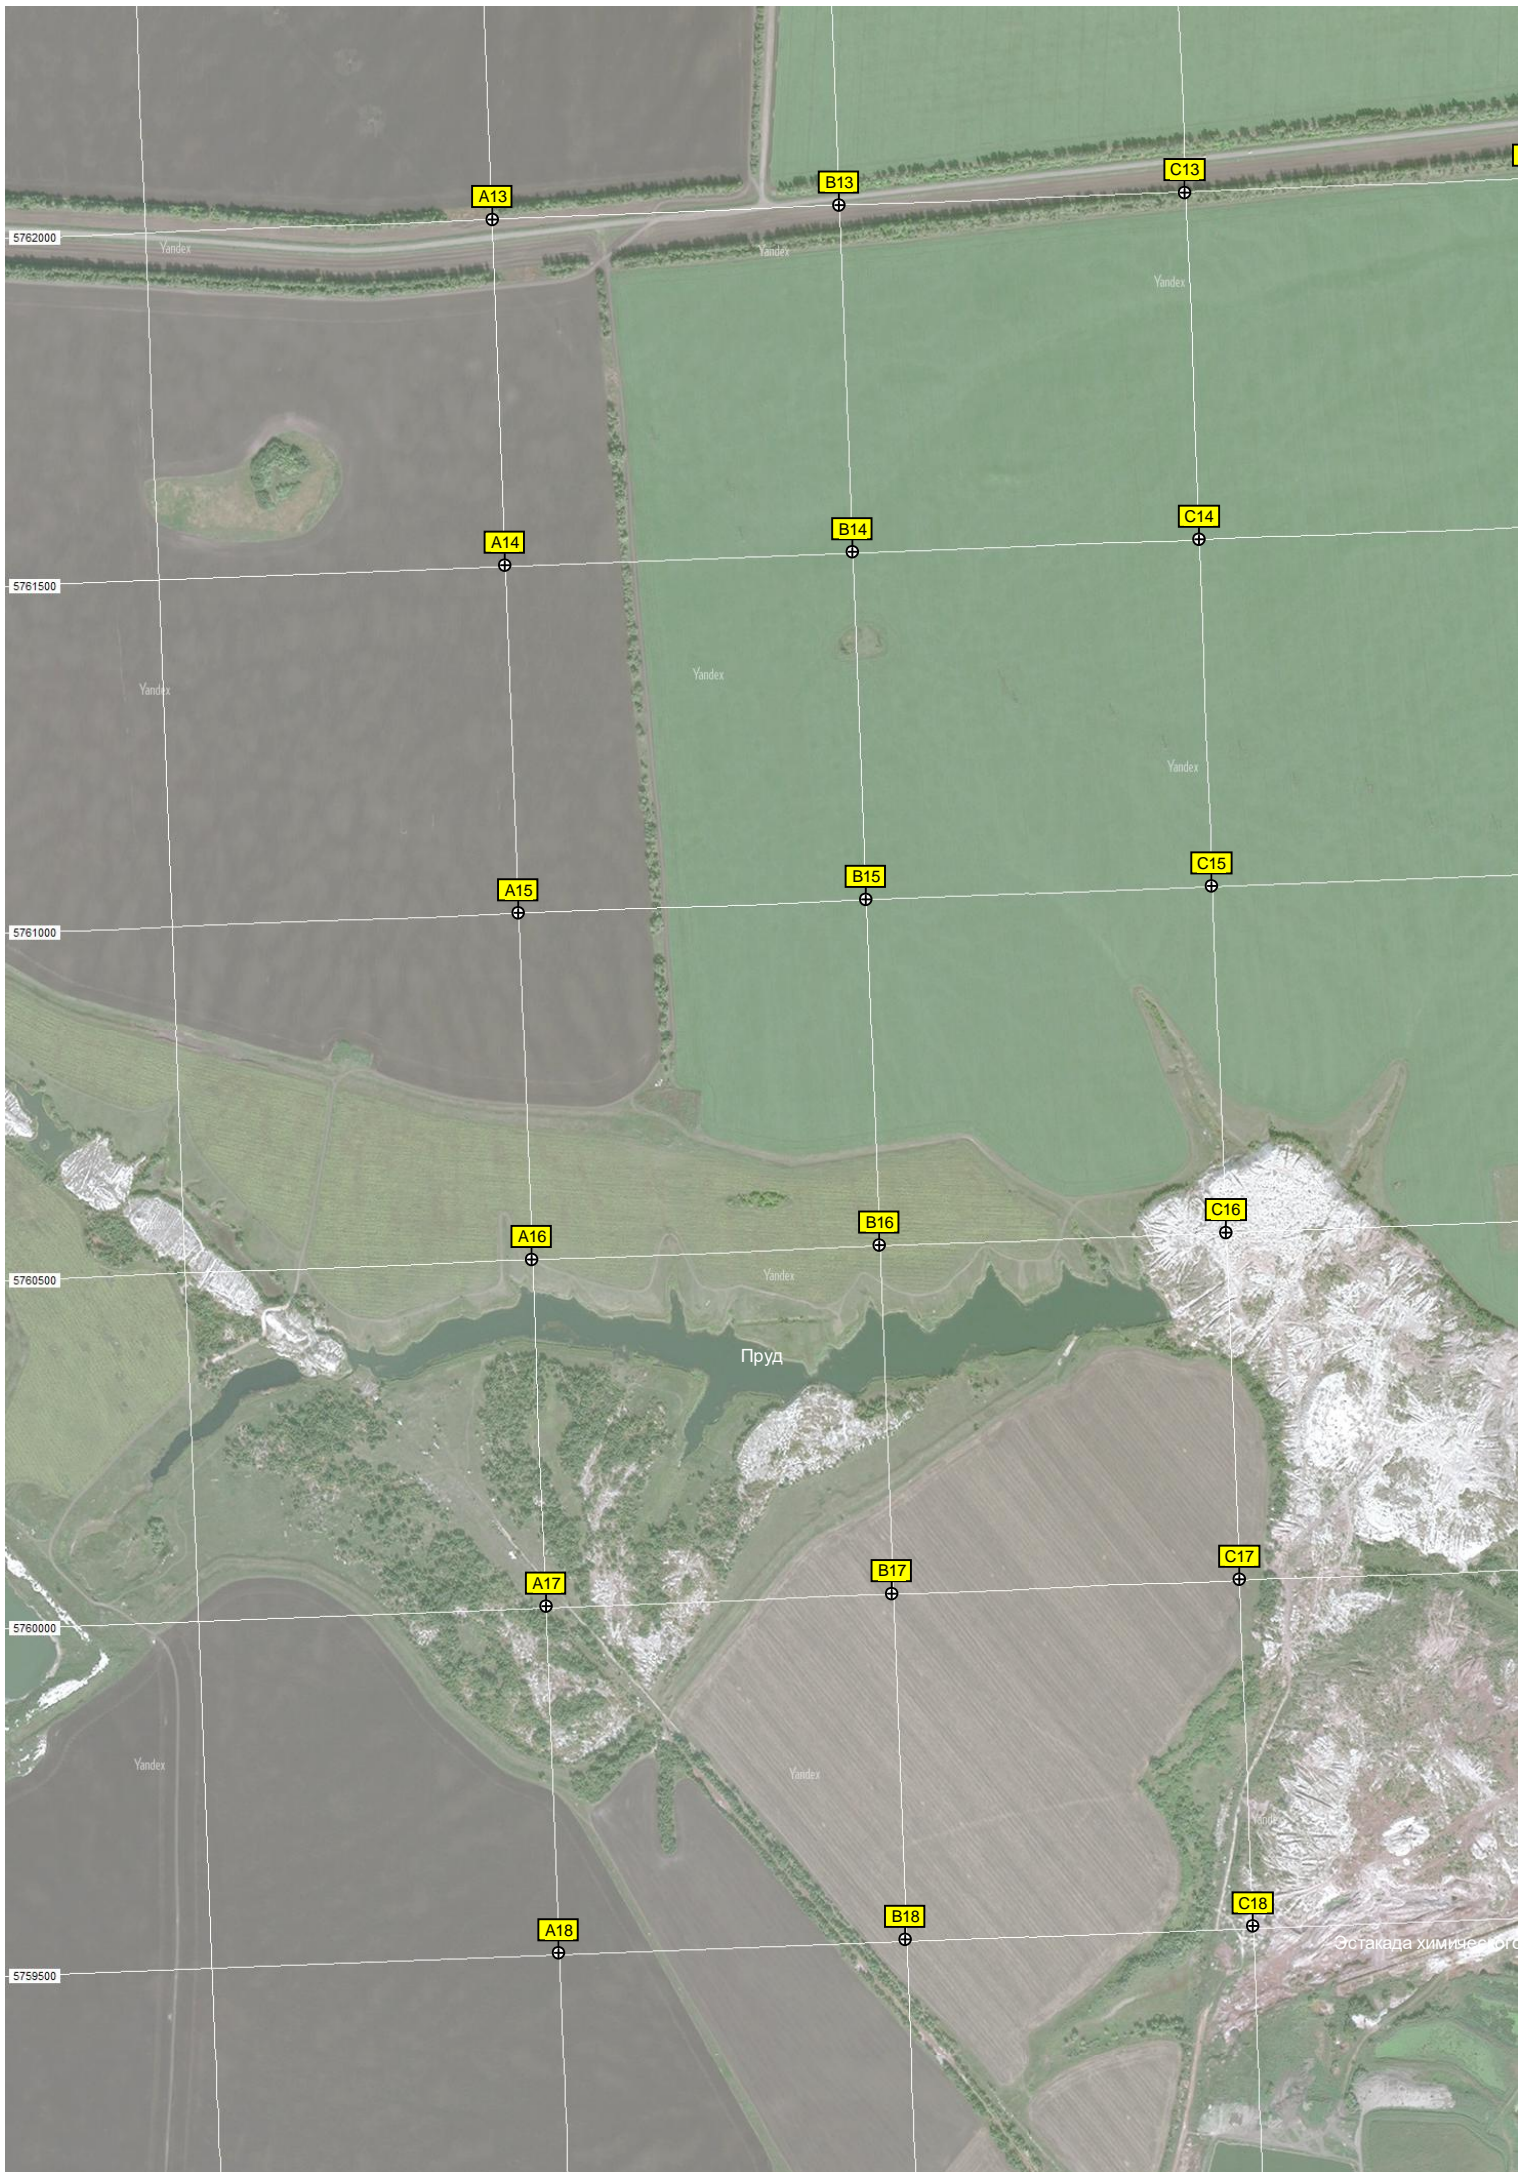

I13

J13

K13

L13

Проезд под железной дорогой

I14

J14

K14

Локомотивное депо

Жомеровский электрощит

Транспортный участок

район, 10й микрорайон, 7

1-й микрорайон, 4

ул. 40 лет Октября, 4

Катанное поле сахарного завода

I19