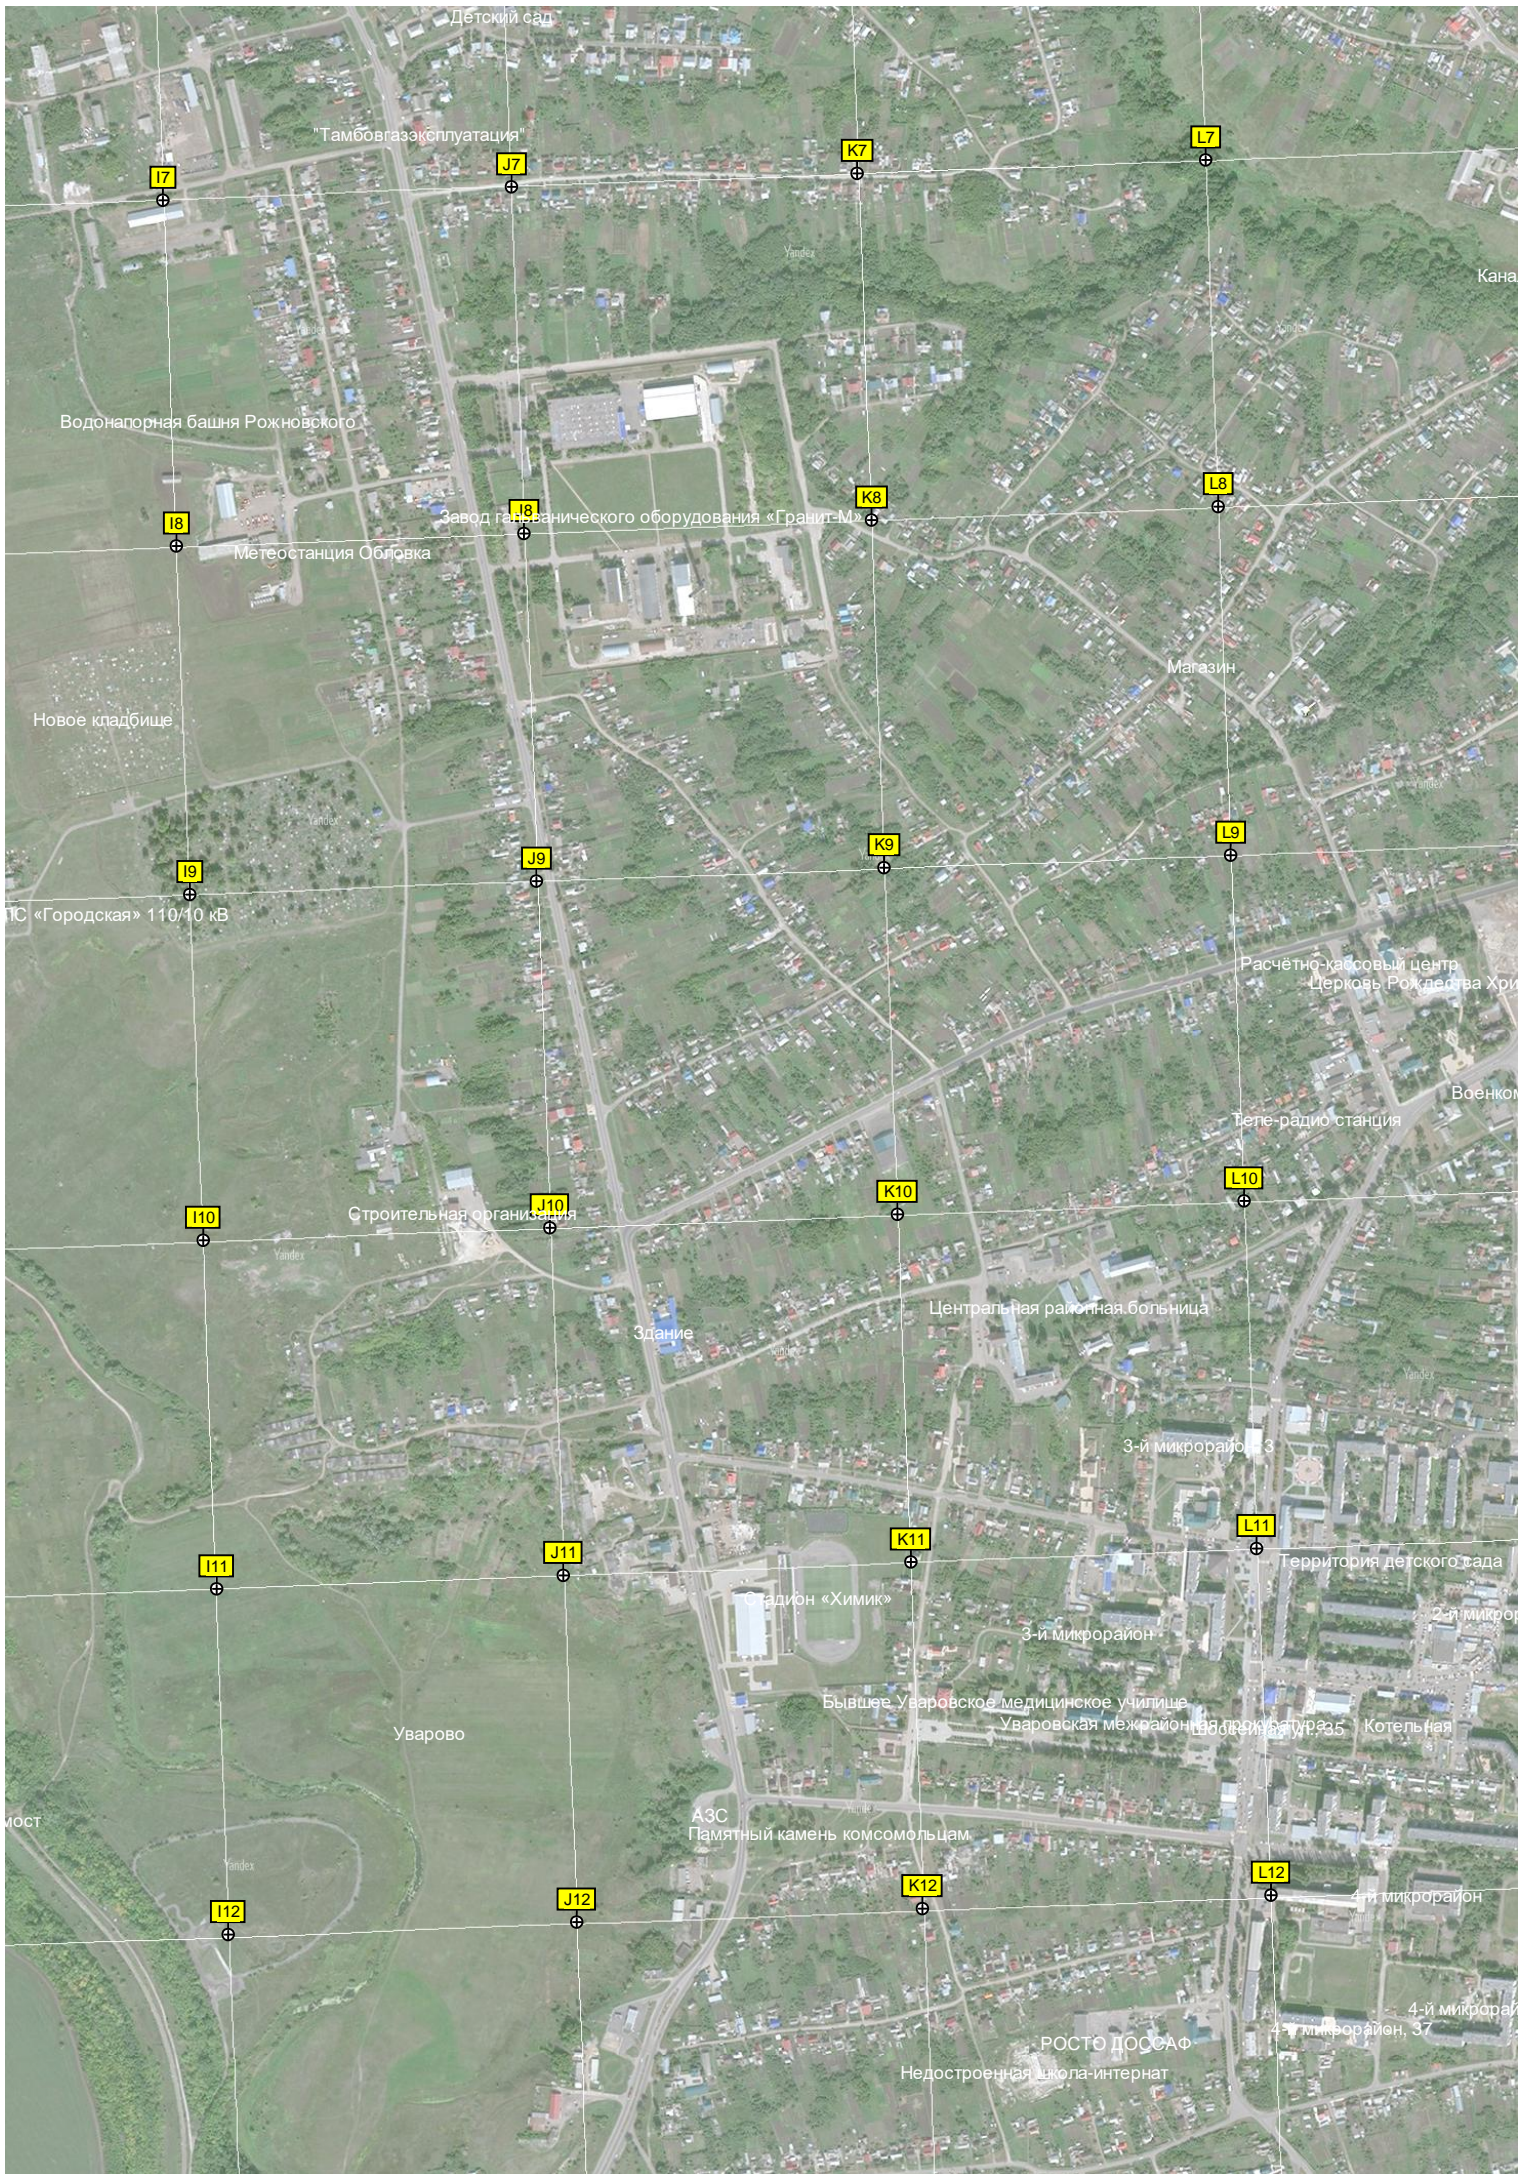

I13

J13

K13

L13

Проезд под железной дорогой

I14

J14

K14

Ангар

Южная ул., 73в

Канализационная насосная станция КНС-4

Автомойка самообслуживания

I17

J17

K17

L17

Трансформаторная подстанция ТП-115

Родник

1-й микрорайон, 32

Хлебзавод ООО "Уваровхлеб"

1-й микрорайон, 28

Микрорайон "Рассвет"

Развалины Уваровского маслодельного завода

Бензиновая заправочная станция

Локомотивное депо

Жомеровский электрощит

Транспортный участок

район, 10й микрорайон, 7

1-й микрорайон, 4

ул. 40 лет Октября, 4

Катанное поле сахарного завода

I19