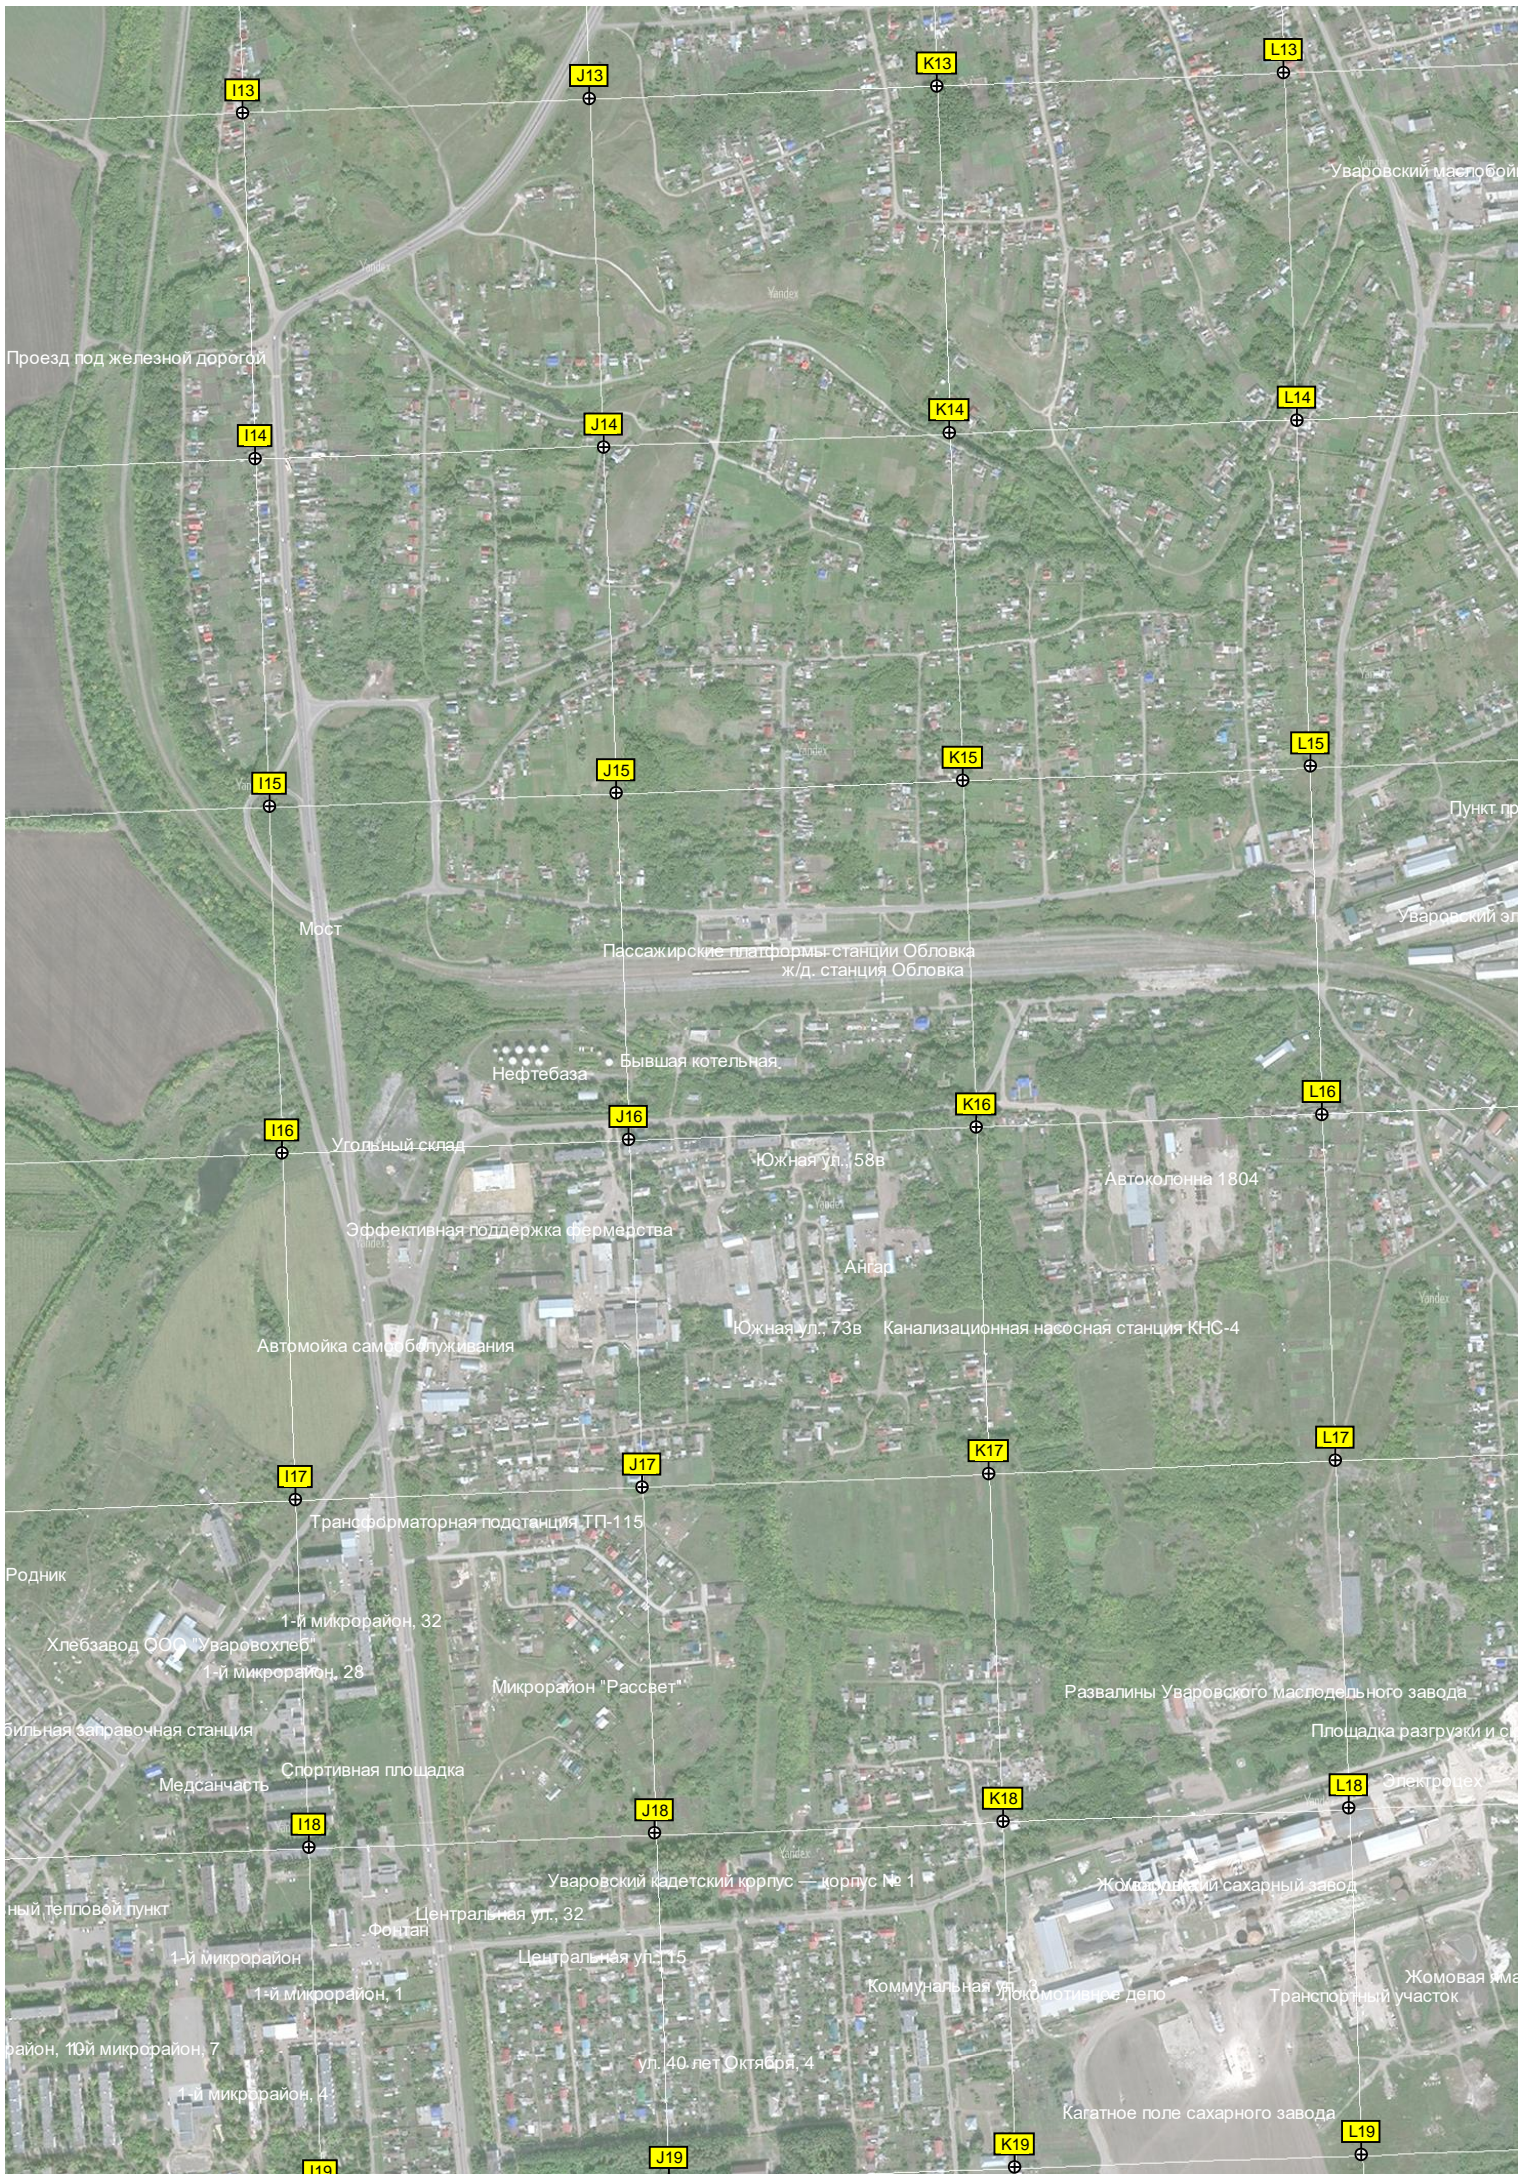

Ж/Д. МОСТ

Электрическая подстанция

ГРС Уварово

Yandex

Yandex

Yandex

Yandex

Yandex

I13

J13

K13

L13

Проезд под железной дорогой

I14

J14

K14

Ангар

Южная ул., 73в

Канализационная насосная станция КНС-4

Автомойка самообслуживания

I17

J17

K17

L17

Локомотивное депо

Жомеровский электрощит

Транспортный участок

район, 10й микрорайон, 7

1-й микрорайон, 4

ул. 40 лет Октября, 4

Катанное поле сахарного завода

I19