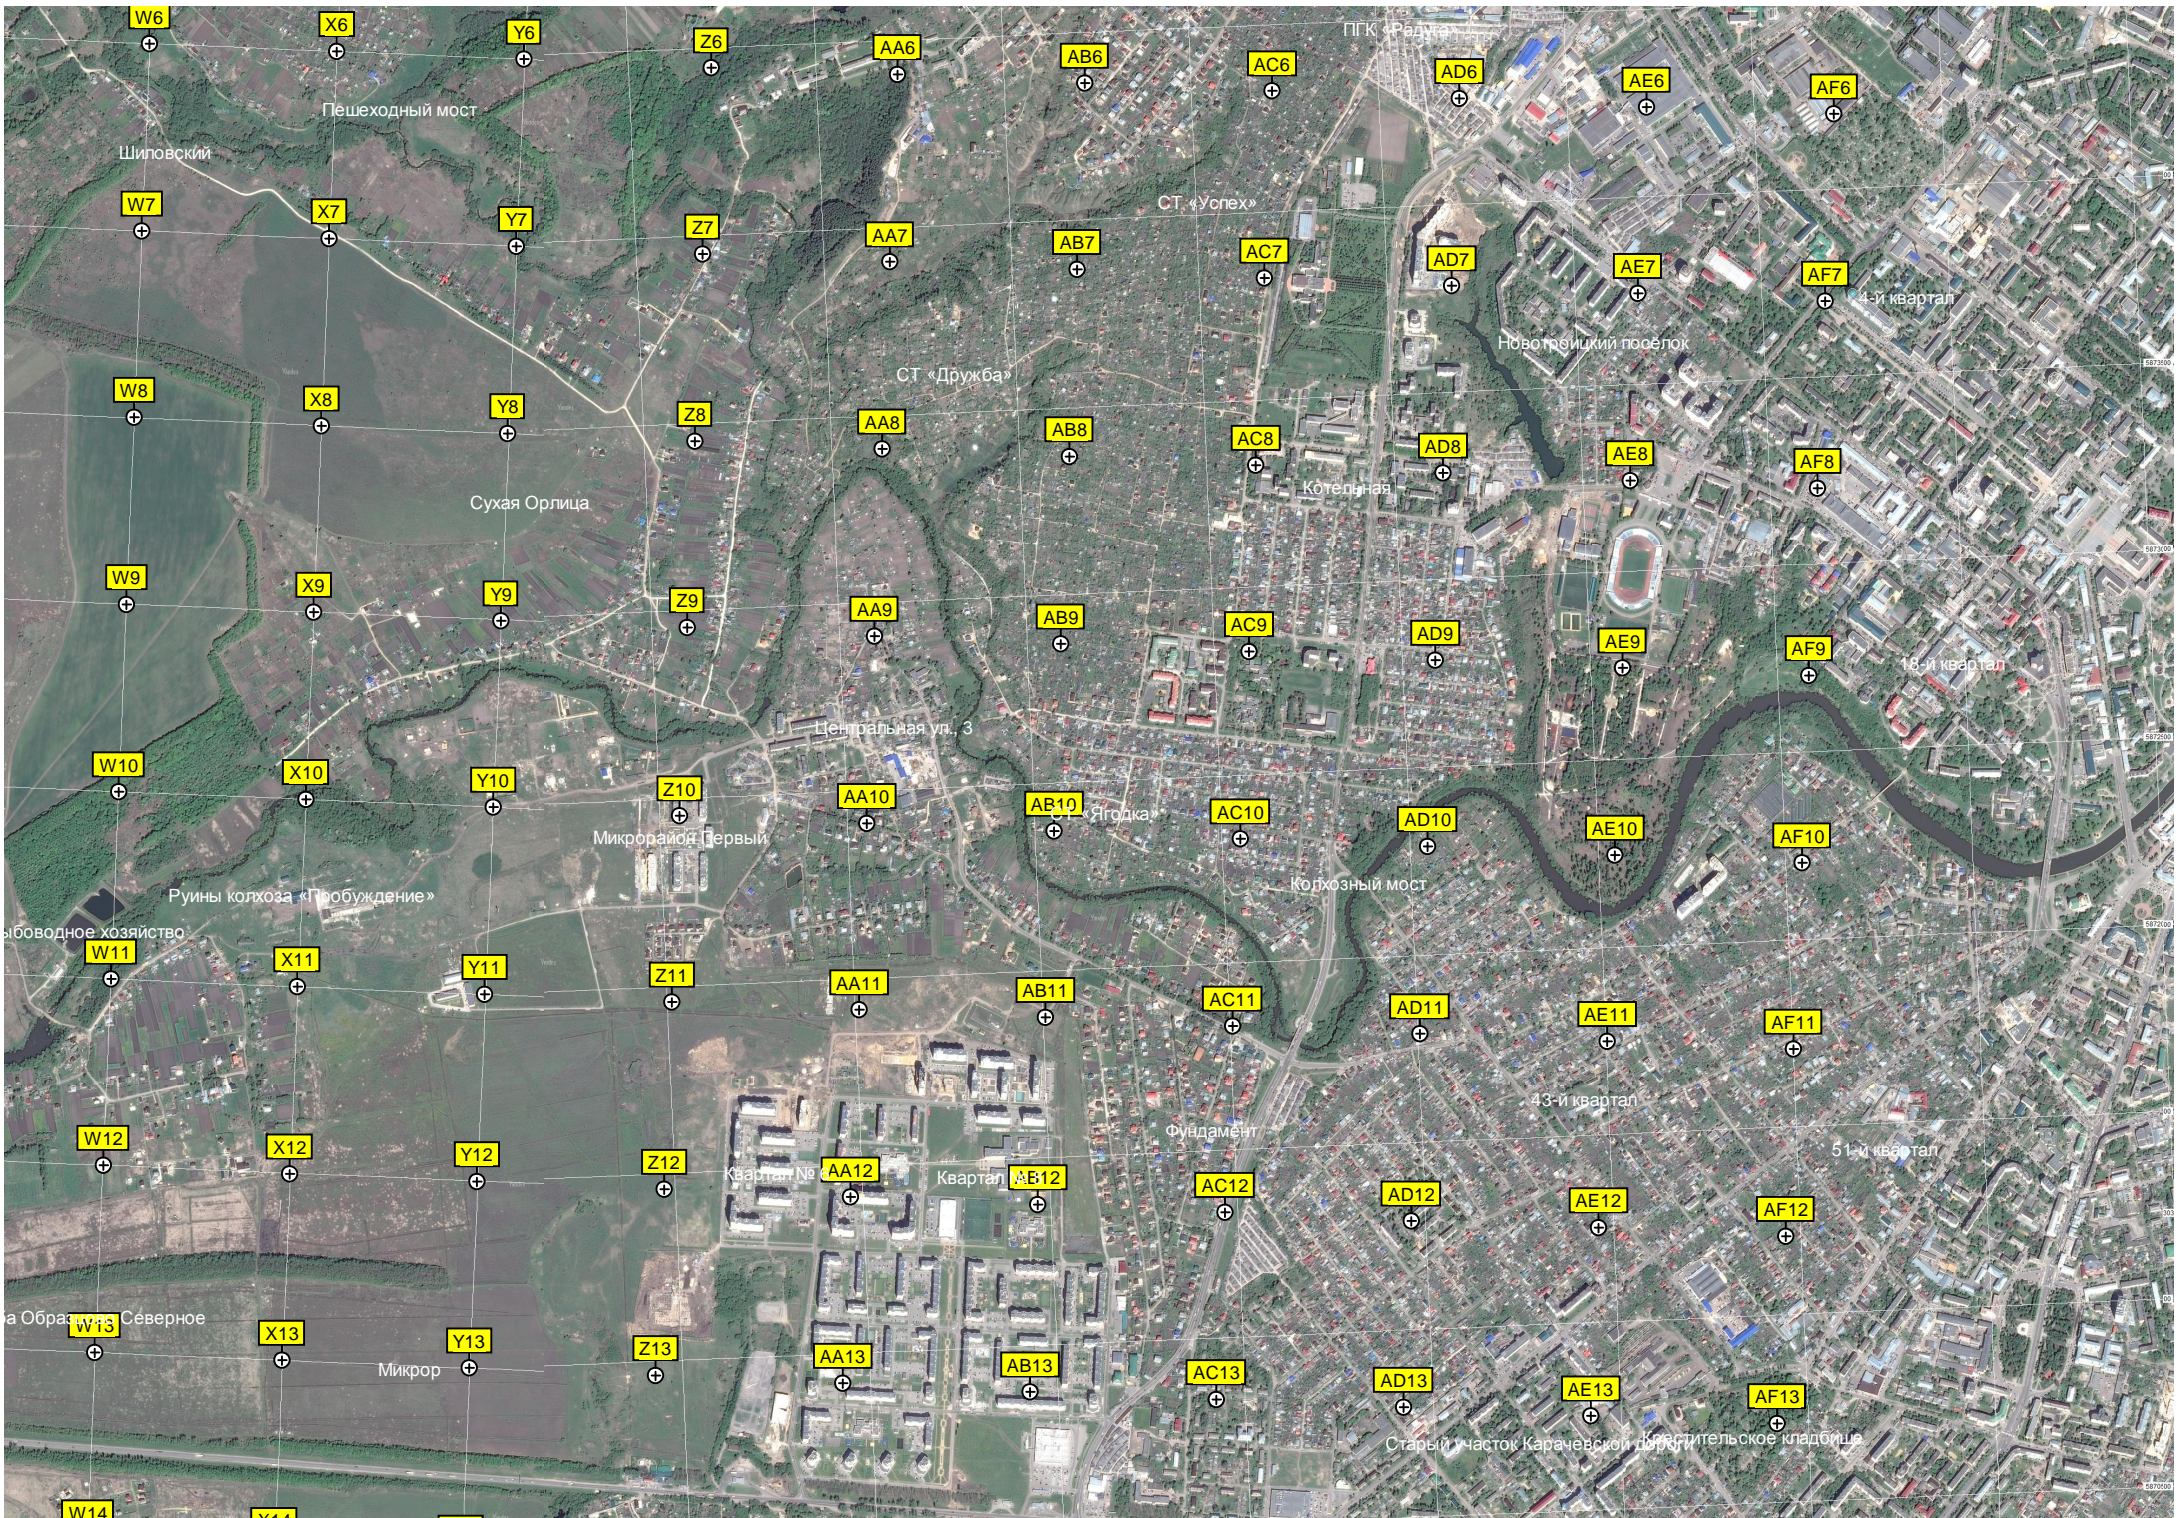

Чалдыгино

Электрическая подстанция ПС «Звягин»

Звягинки

Садовый

Школьный стадион

Живолисцев

Яблоневый сад

Образцовское садбище

Надежда

Субурбия (Ново-Образцово)

Тараж

Сохранившийся фрагмент Старой Карач

Водопропускная труба

Разобраный подъездной ж/д. путь

Саханская промзона

ООО «ИТ-Территория»

СТ «Дружба»

Территория

Строящаяся нефтебаза

Сады

СТ «Ветеран-2»

СТ «Ромашка»

Сабурово

Красный Сабуровец