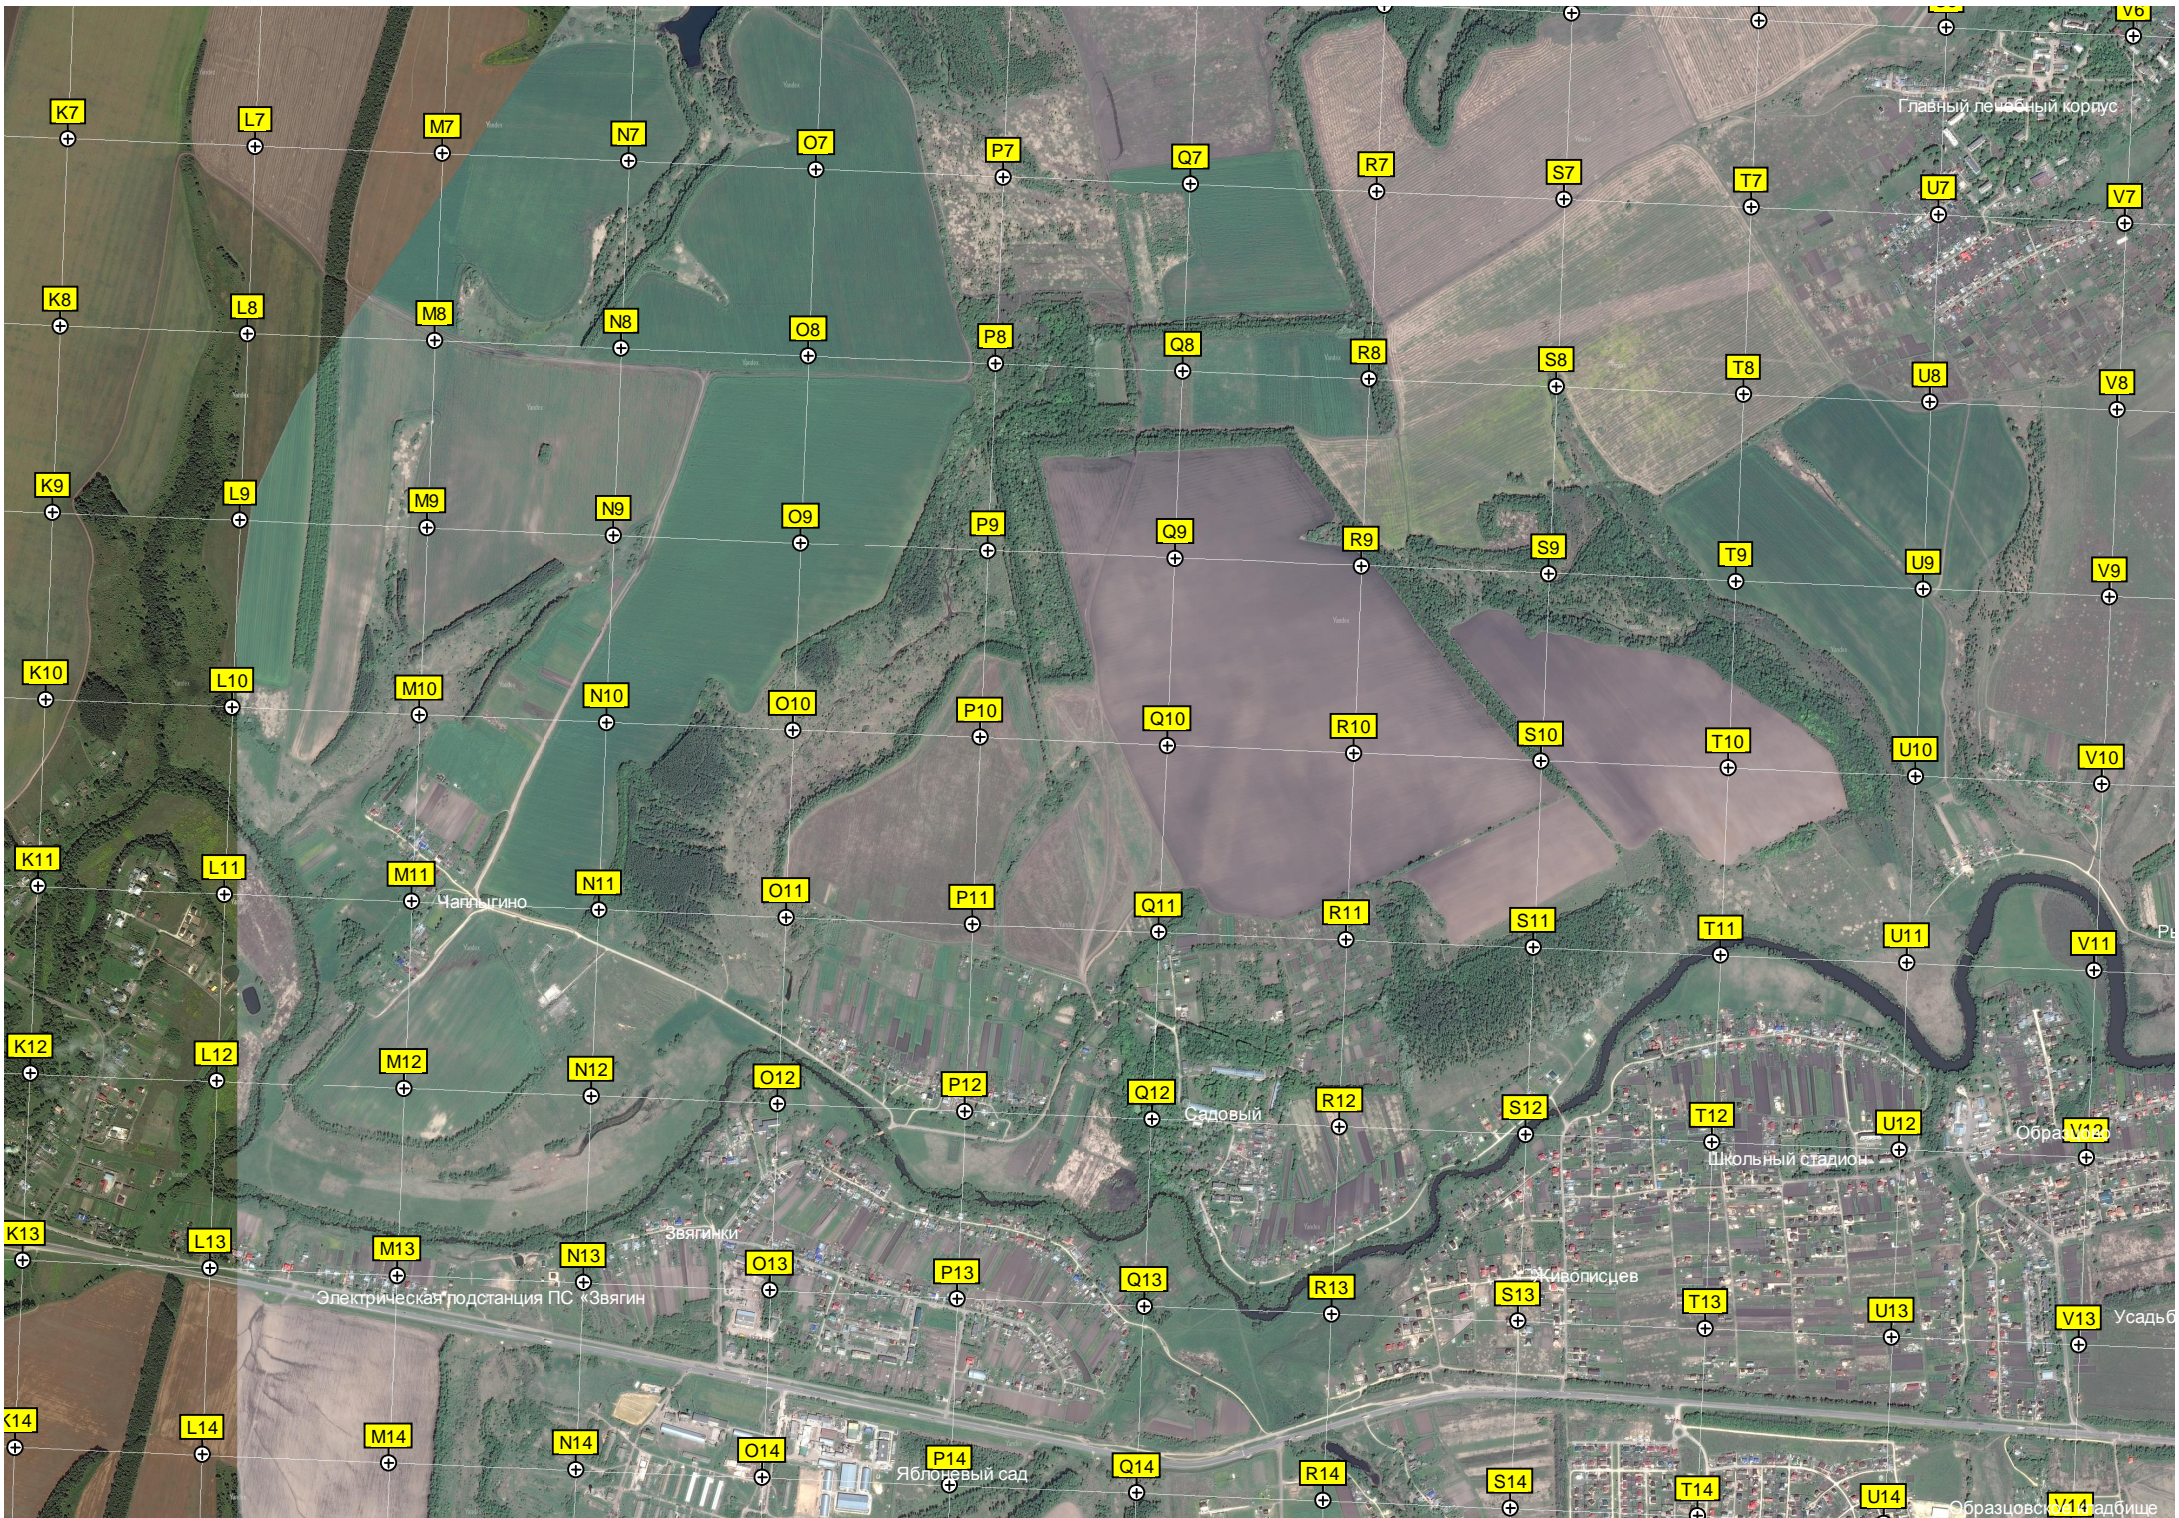

Z5

AA5

AB5

AC5

AD5

AE5

AF5

Главный лечебный корпус

Надежда

Субурбия (Ново-Образцово)

Тараж

Сохранившийся фрагмент Старой Карач

Водопропускная труба

Разобраный подъездной ж/д. путь

Саханская промзона

ООО «ИТ-Территория»

СТ «Дружба»

Территория

Строящаяся нефтебаза

Сады

СТ «Ветеран-2»

СТ «Ромашка»

Сабурово

Красный Сабуровец