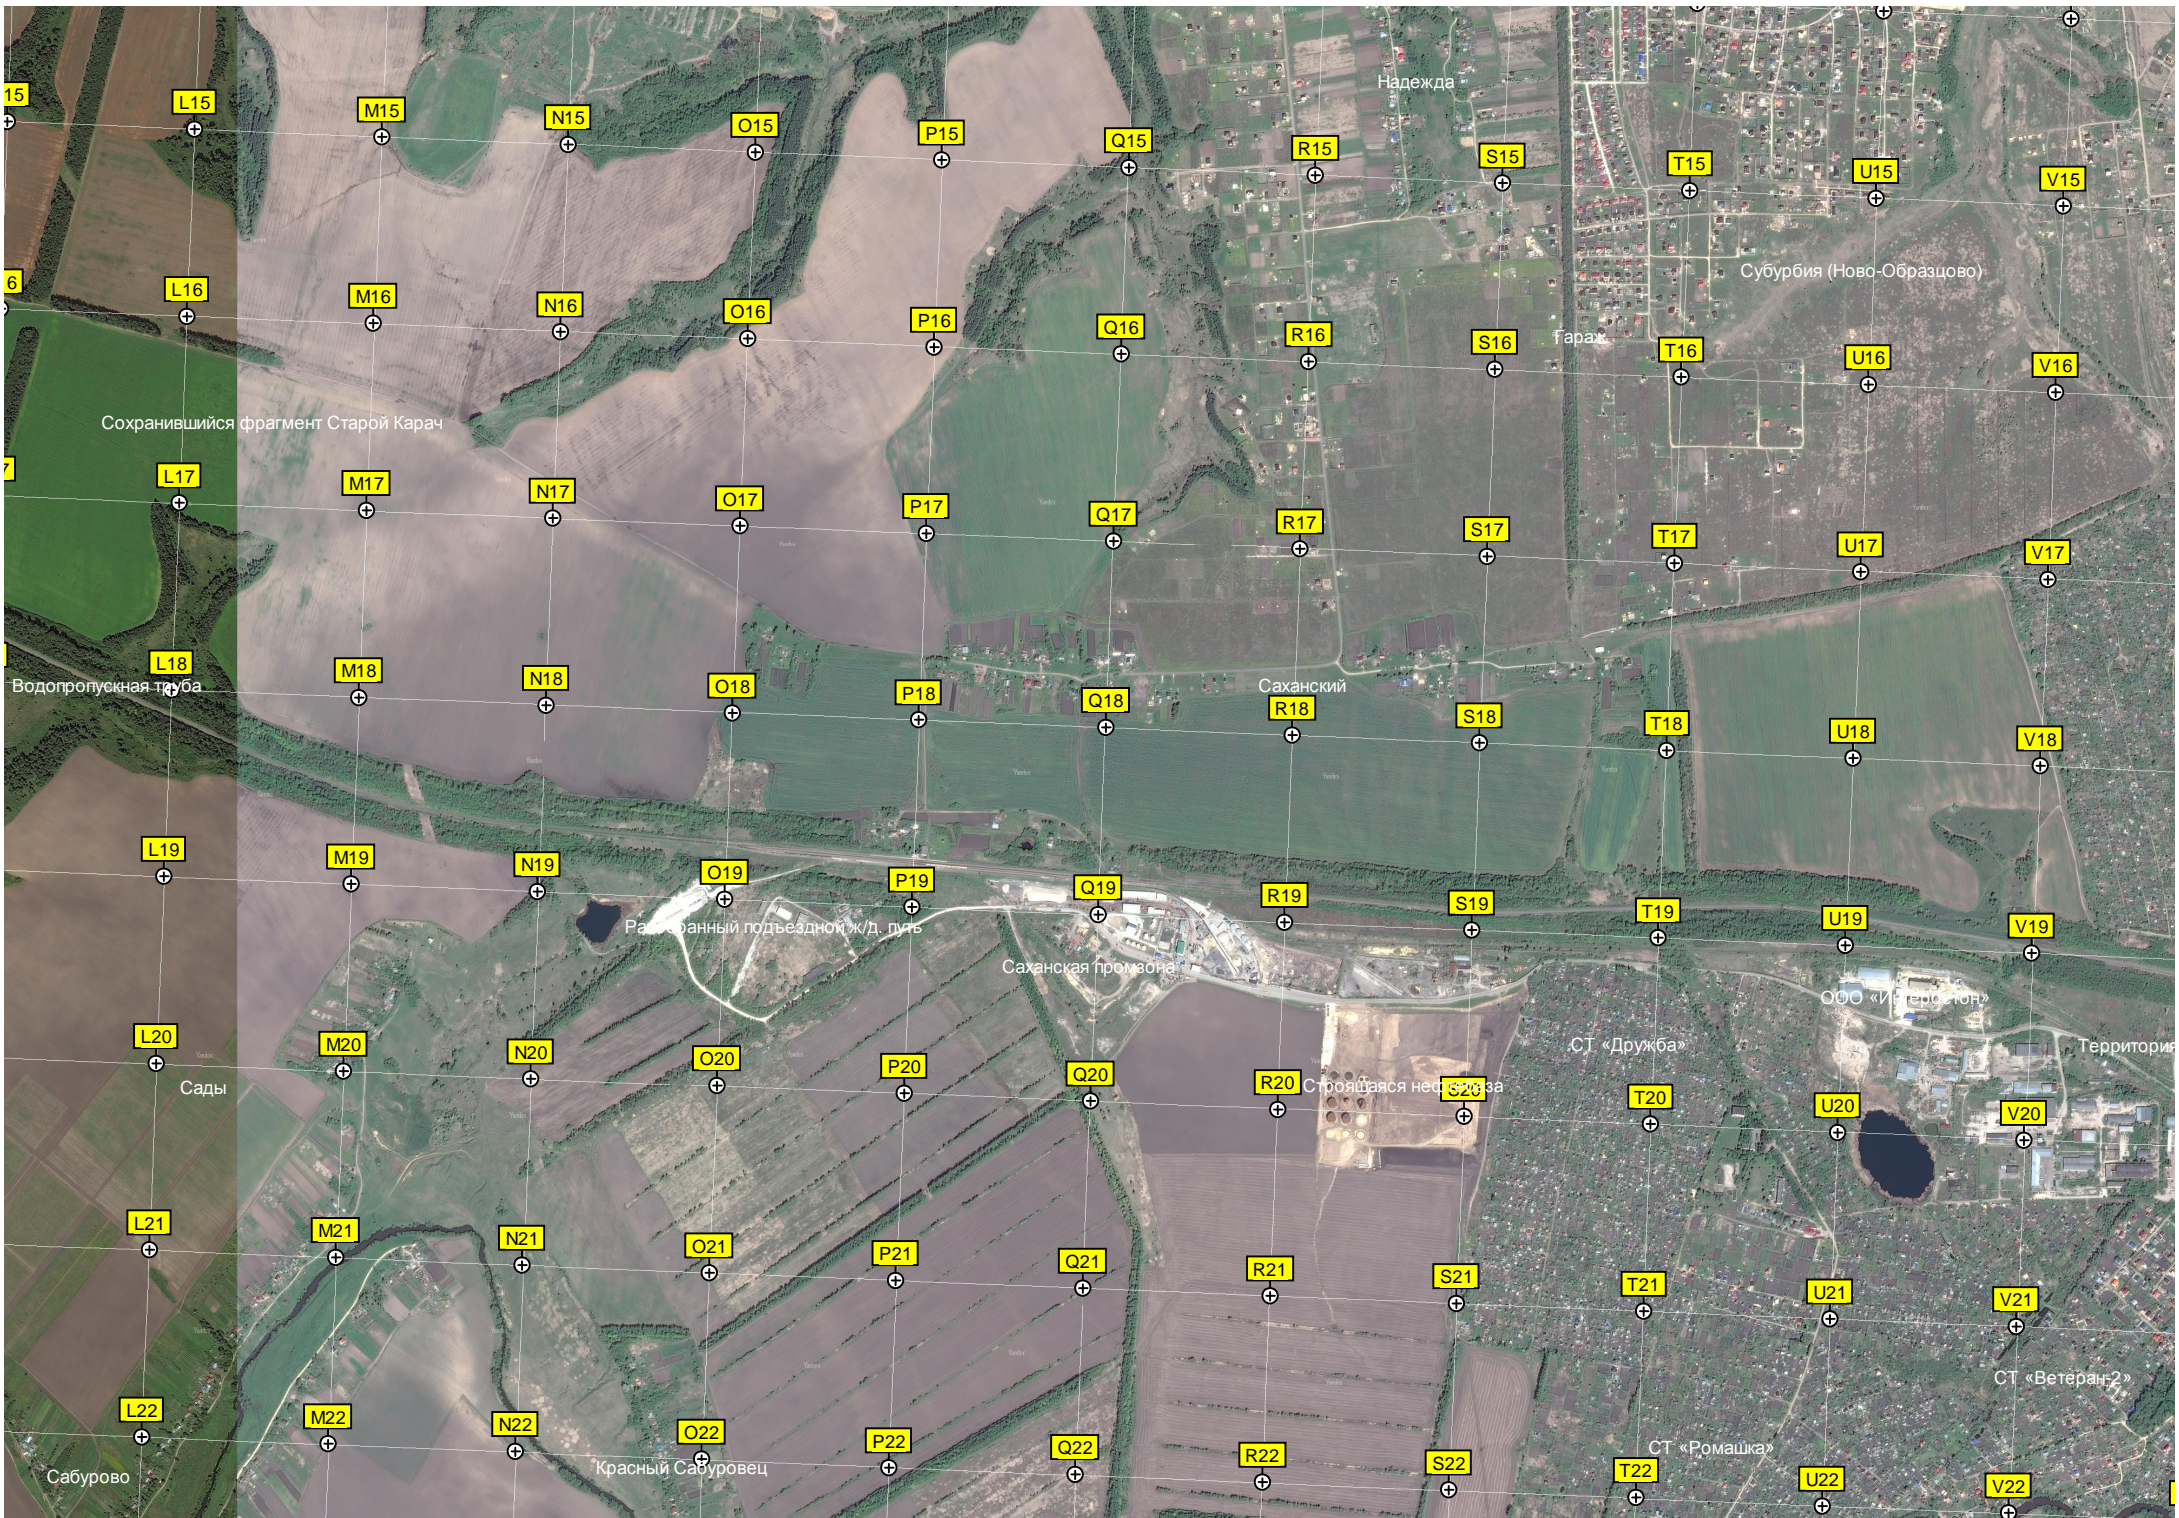

Чалдыгино

Электрическая подстанция ПС «Звягин»

Звягинки

Садовый

Школьный стадион

Живолисцев

Яблоневый сад

Образцовское садбище

Надежда

Субурбия (Ново-Образцово)

Тараж

Сохранившийся фрагмент Старой Карач

Водопропускная труба

Разобраный подъездной ж/д. путь

Саханская промзона

ООО «ИТ-Территория»

СТ «Дружба»

Территория

Строящаяся нефтебаза

Сады

СТ «Ветеран-2»

СТ «Ромашка»

Сабурово

Красный Сабуровец