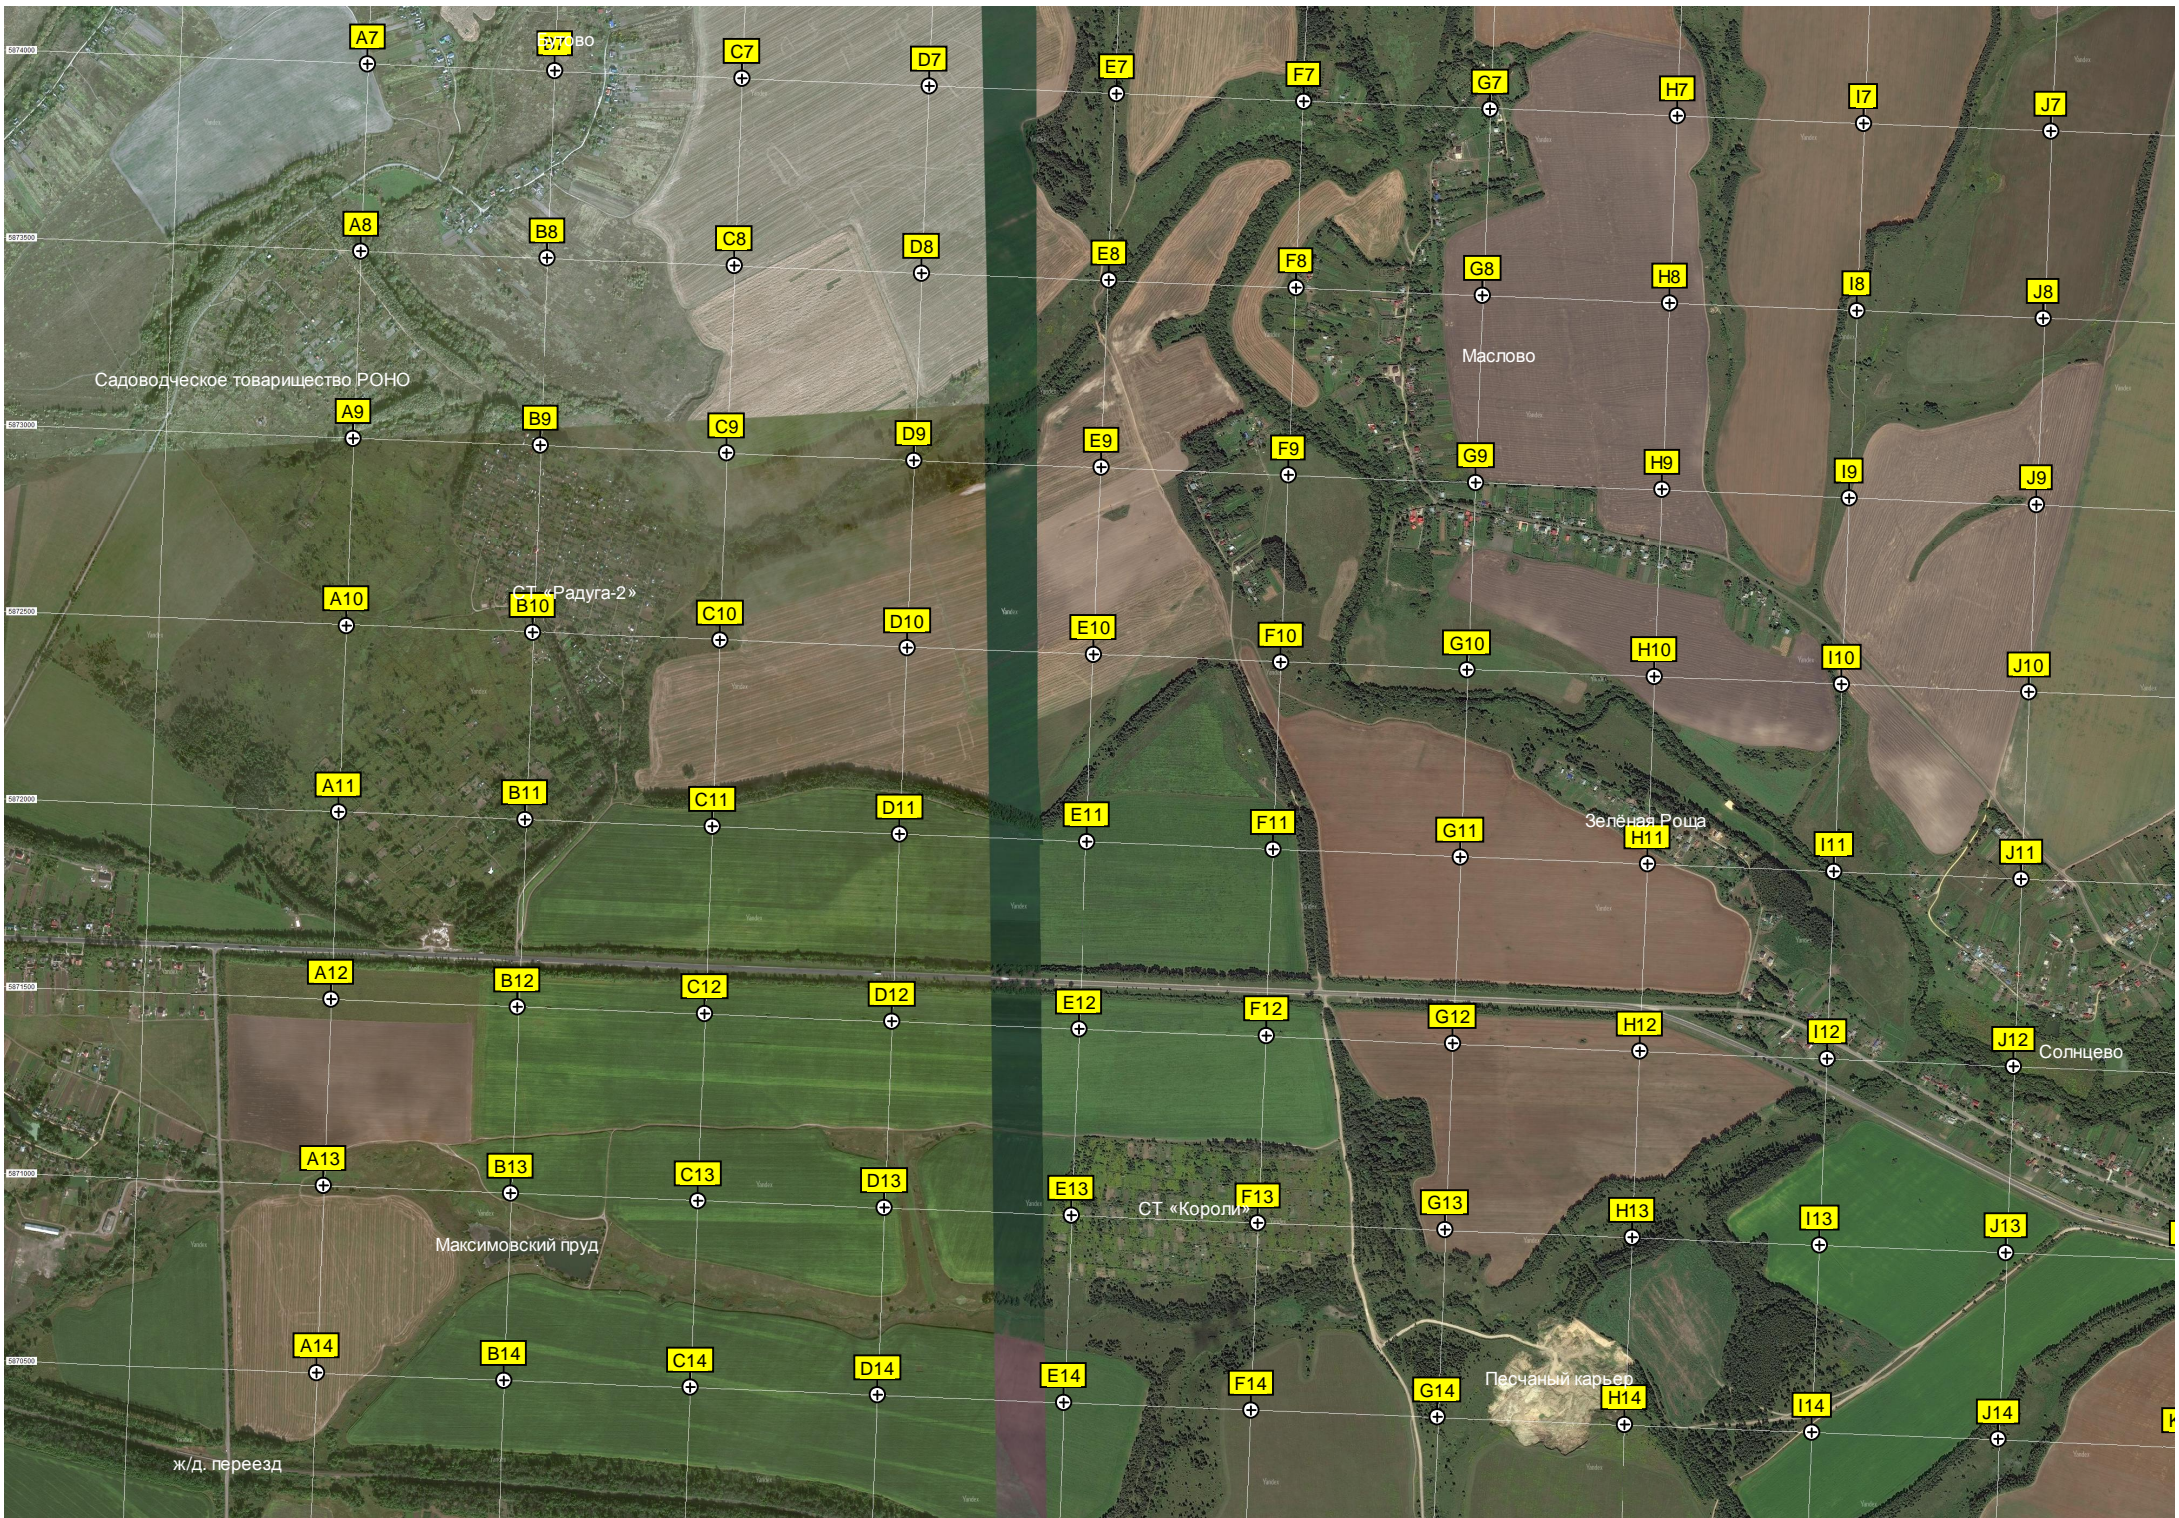

Z5

AA5

AB5

AC5

AD5

AE5

AF5

Главный лечебный корпус

Надежда

Субурбия (Ново-Образцово)

Тараж

Сохранившийся фрагмент Старой Карач

Водопропускная труба

Разобраный подъездной ж/д. путь

Саханская промзона

ООО «ИТ-Территория»

СТ «Дружба»

Территория

Строящаяся нефтебаза

Сады

СТ «Ветеран-2»

СТ «Ромашка»

Сабурово

Красный Сабуровец