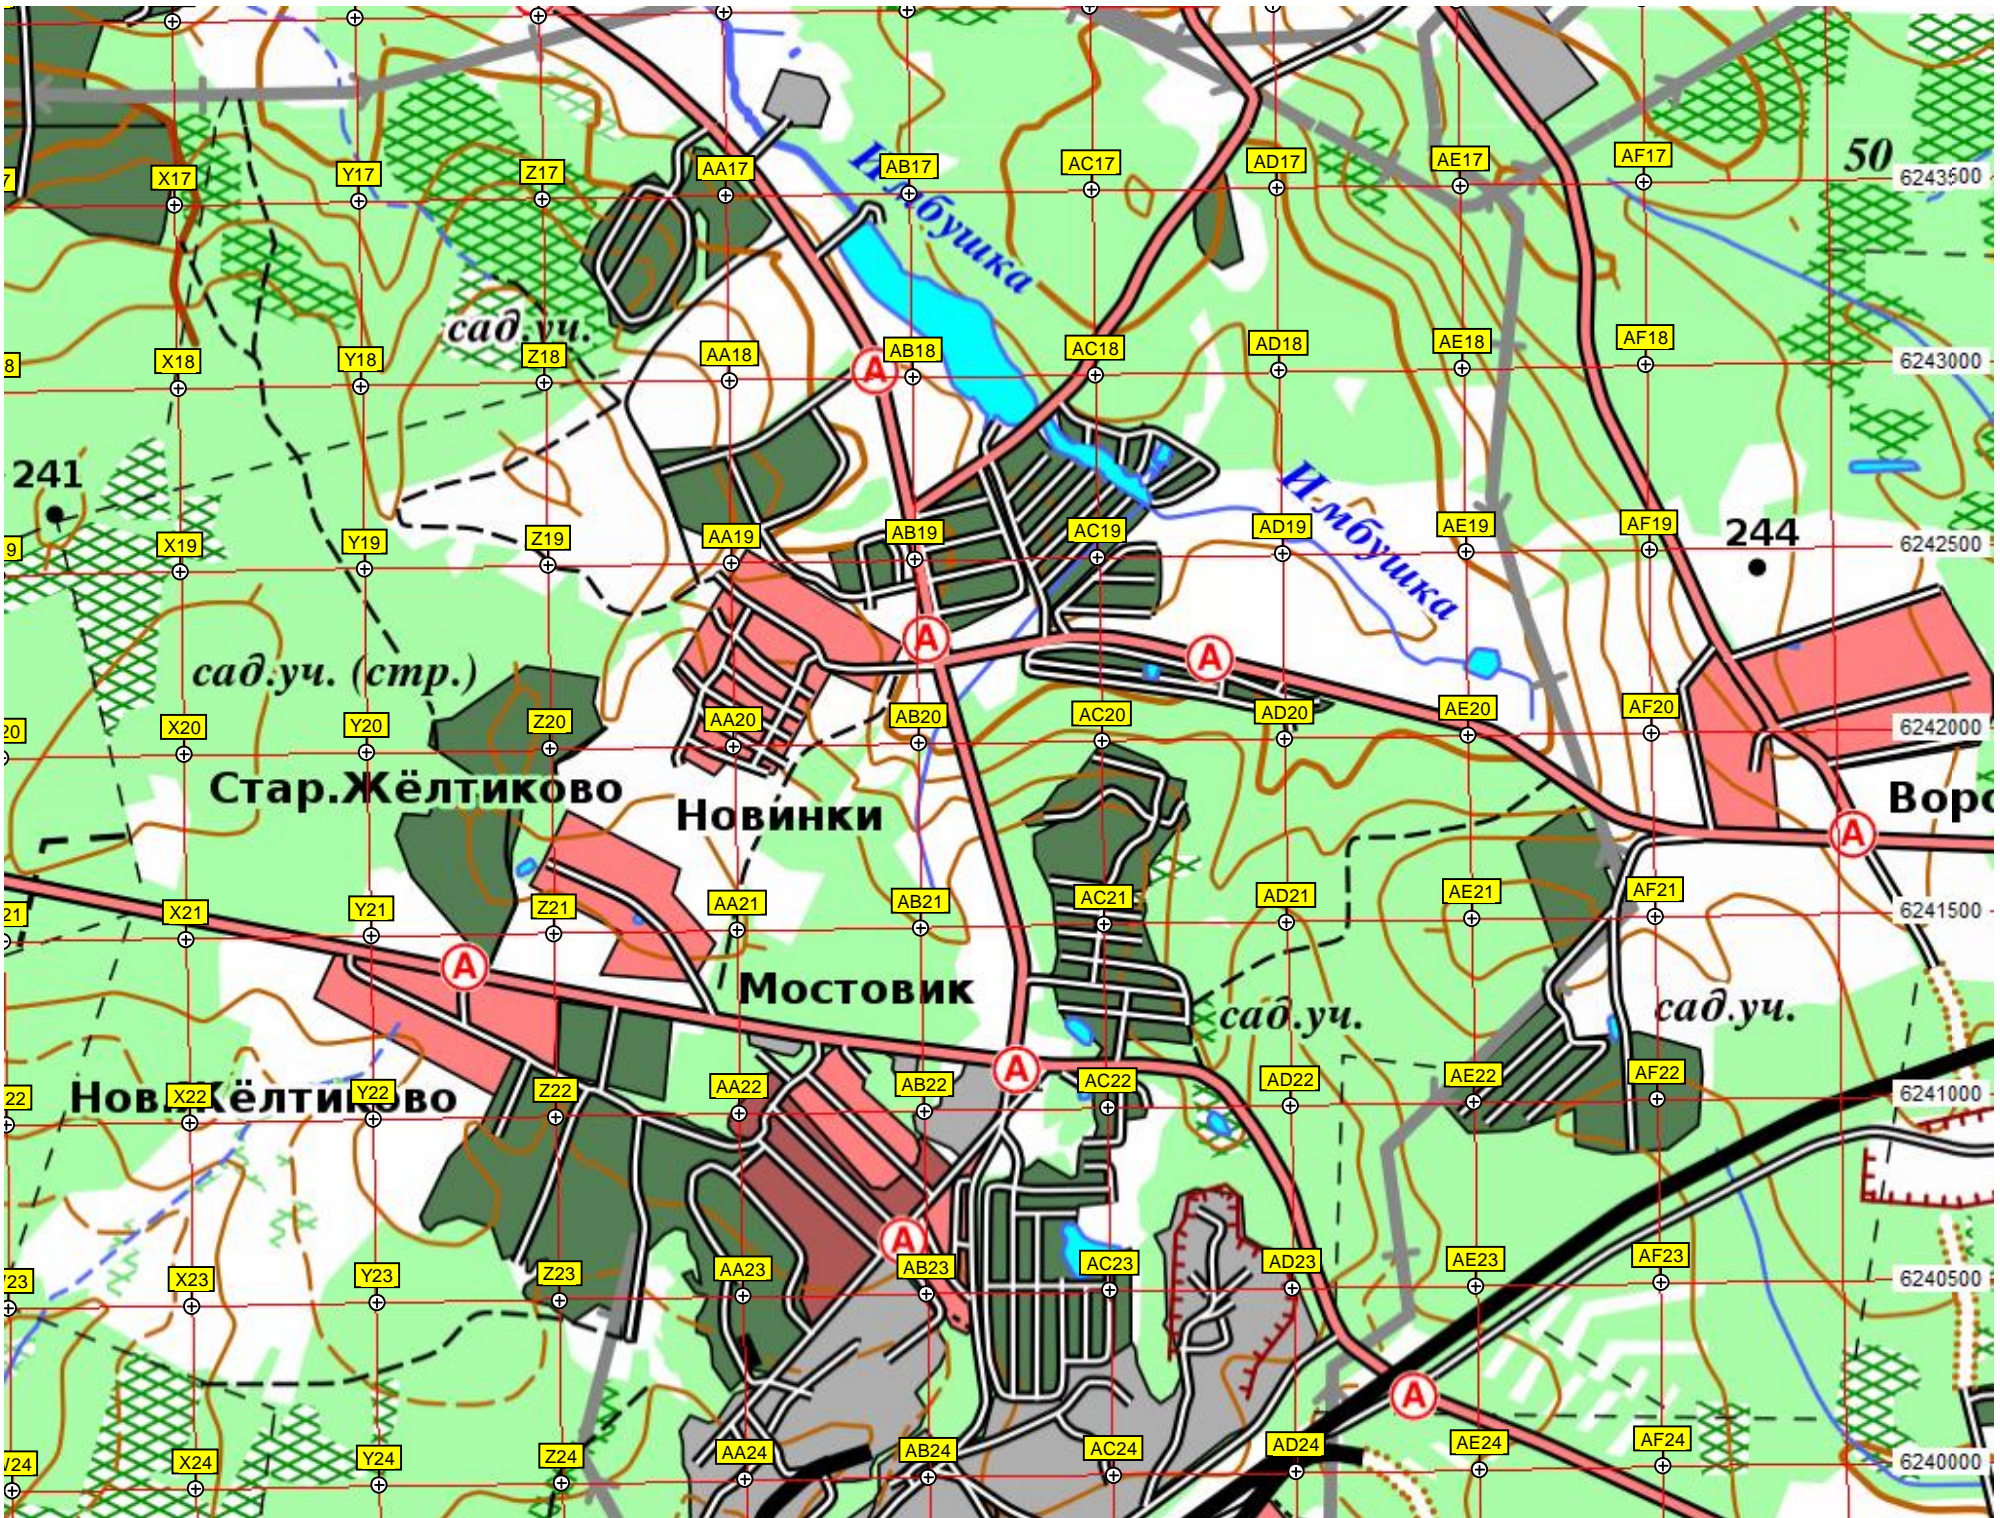

Башлаево

206

оз. Озерцкое

Озерцкое

ур. Мерлино

сад.уч.

сад.уч.

сад.уч.

бол.н.

A

Пузино

оз. Свинское

Костино

Карасовка

188

Трощейково

Лавровки

Горки

Труневки

Устинки

Сергейково

разр.

стр.

стр.

Левково

Кузминки

Васьково

ур. Дофанково

сад.уч.

Воря

Воря

62 км