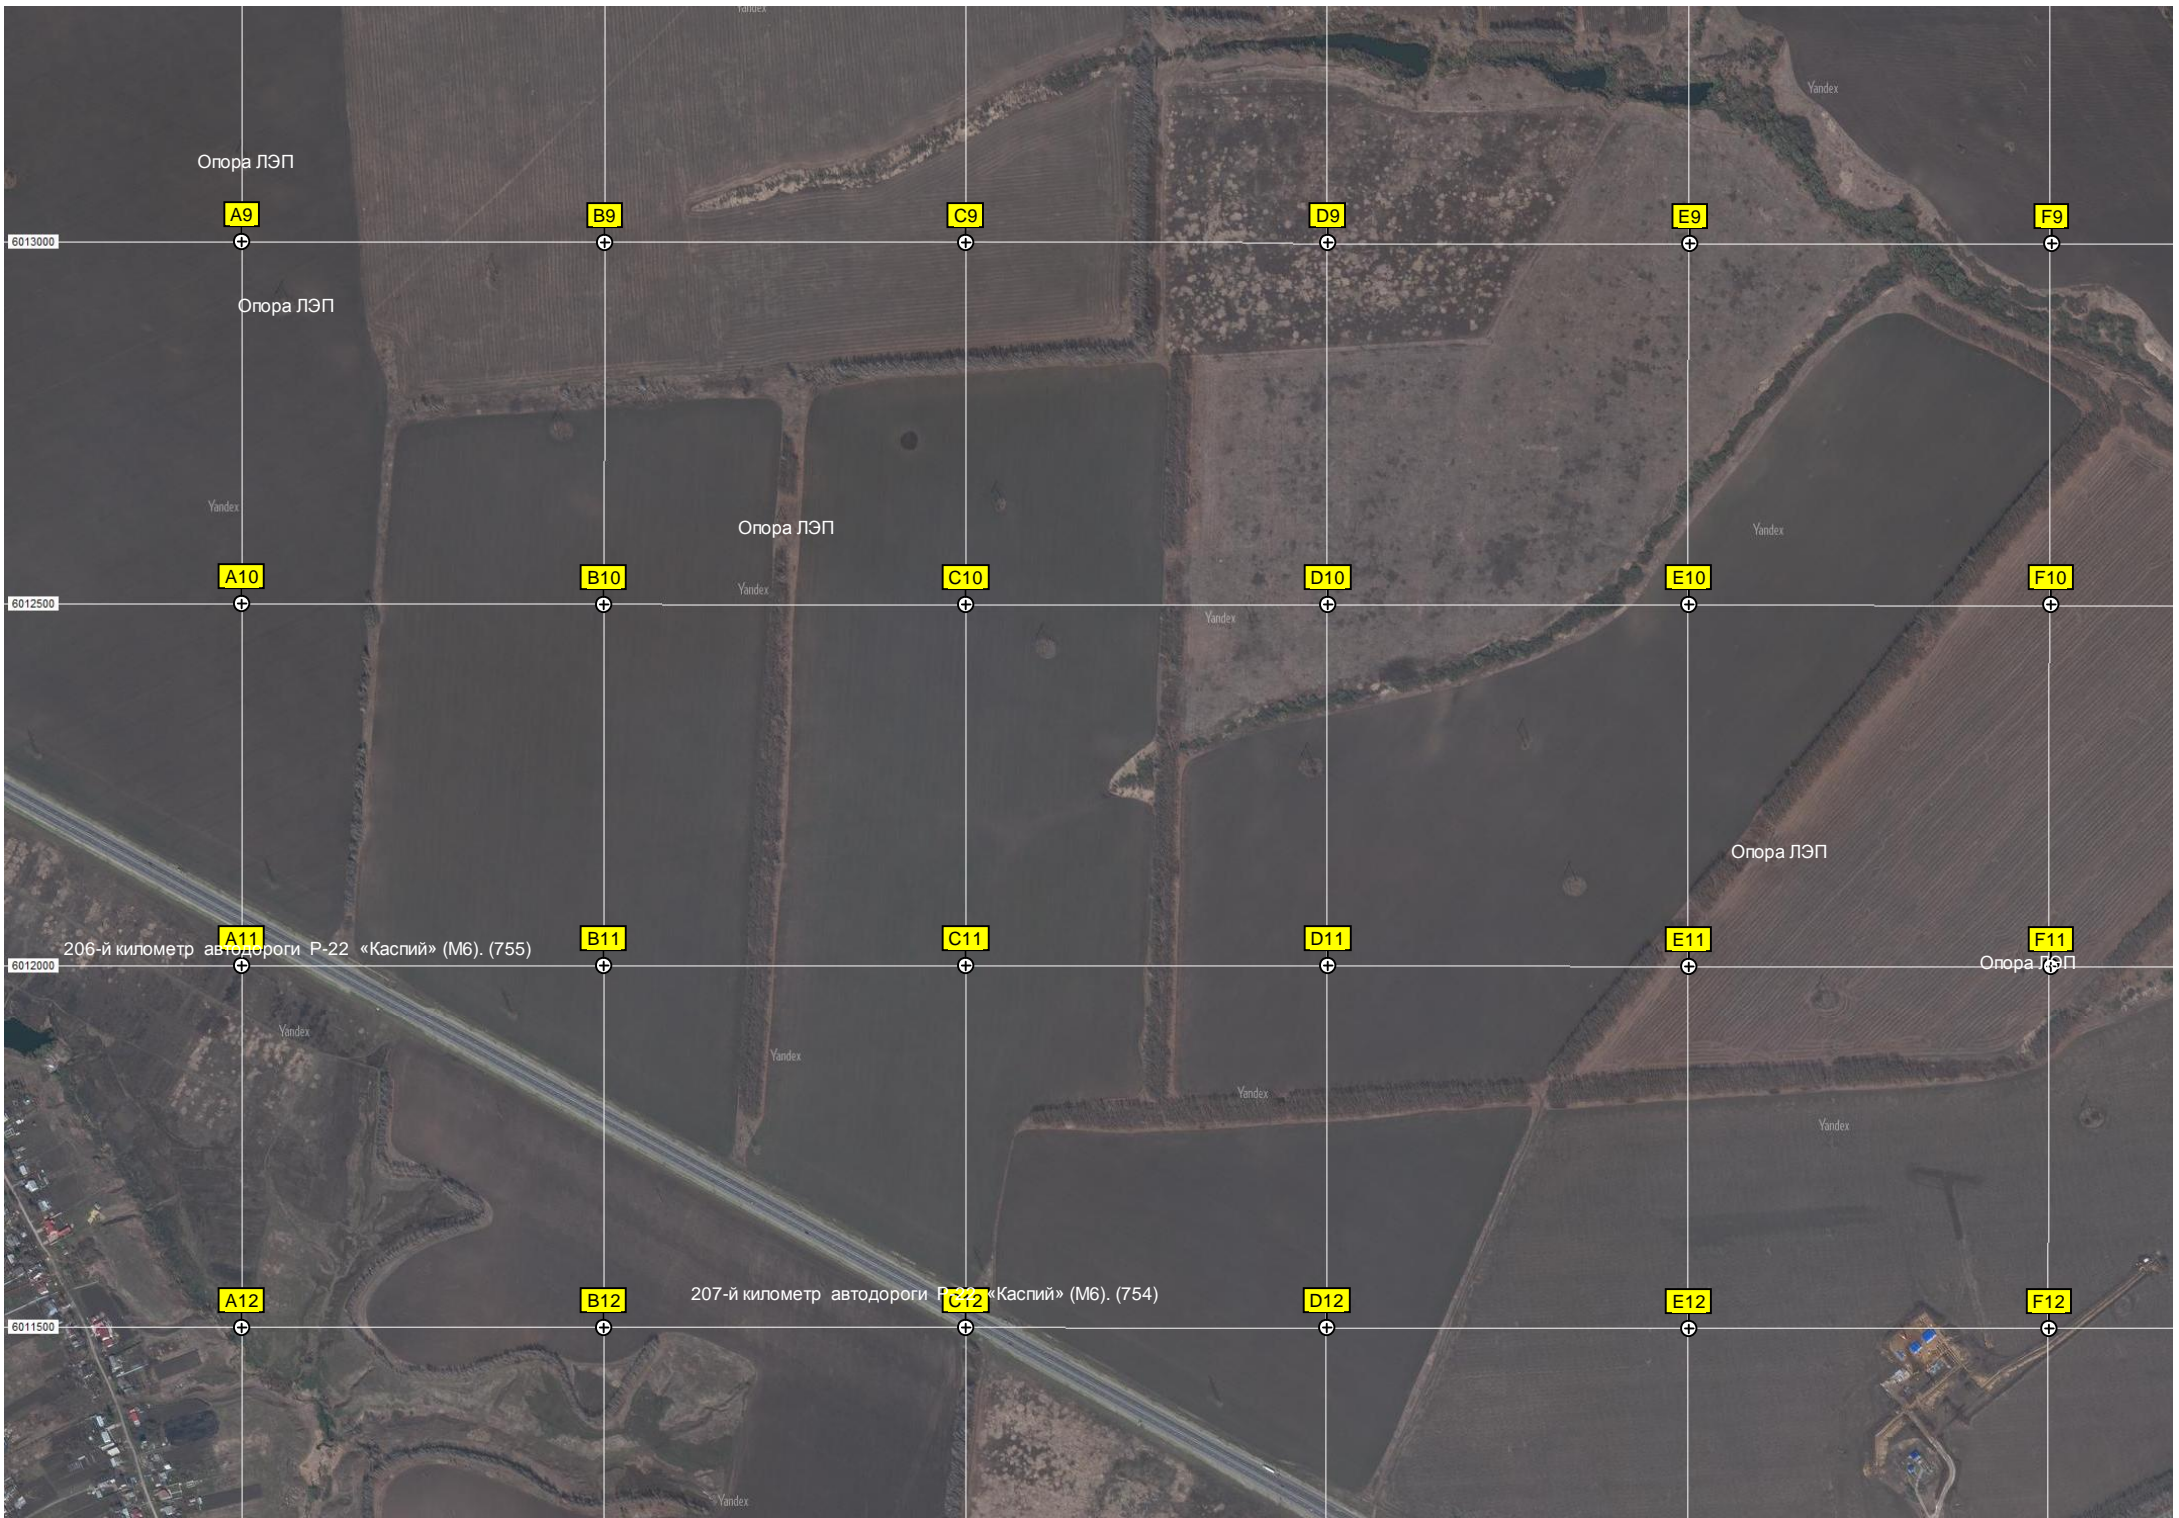

Опора ЛЭП

A9

B9

C9

D9

E9

F9

6013000

Опора ЛЭП

A10

B10

C10

D10

E10

F10

6012500

A11

B11

C11

D11

E11

F11

6012000

206-й километр автодороги Р-22 «Каспий» (М6). (755)

Опора ЛЭП

A12

B12

C12

D12

E12

F12

6011500

207-й километр автодороги Р-22 «Каспий» (М6). (754)