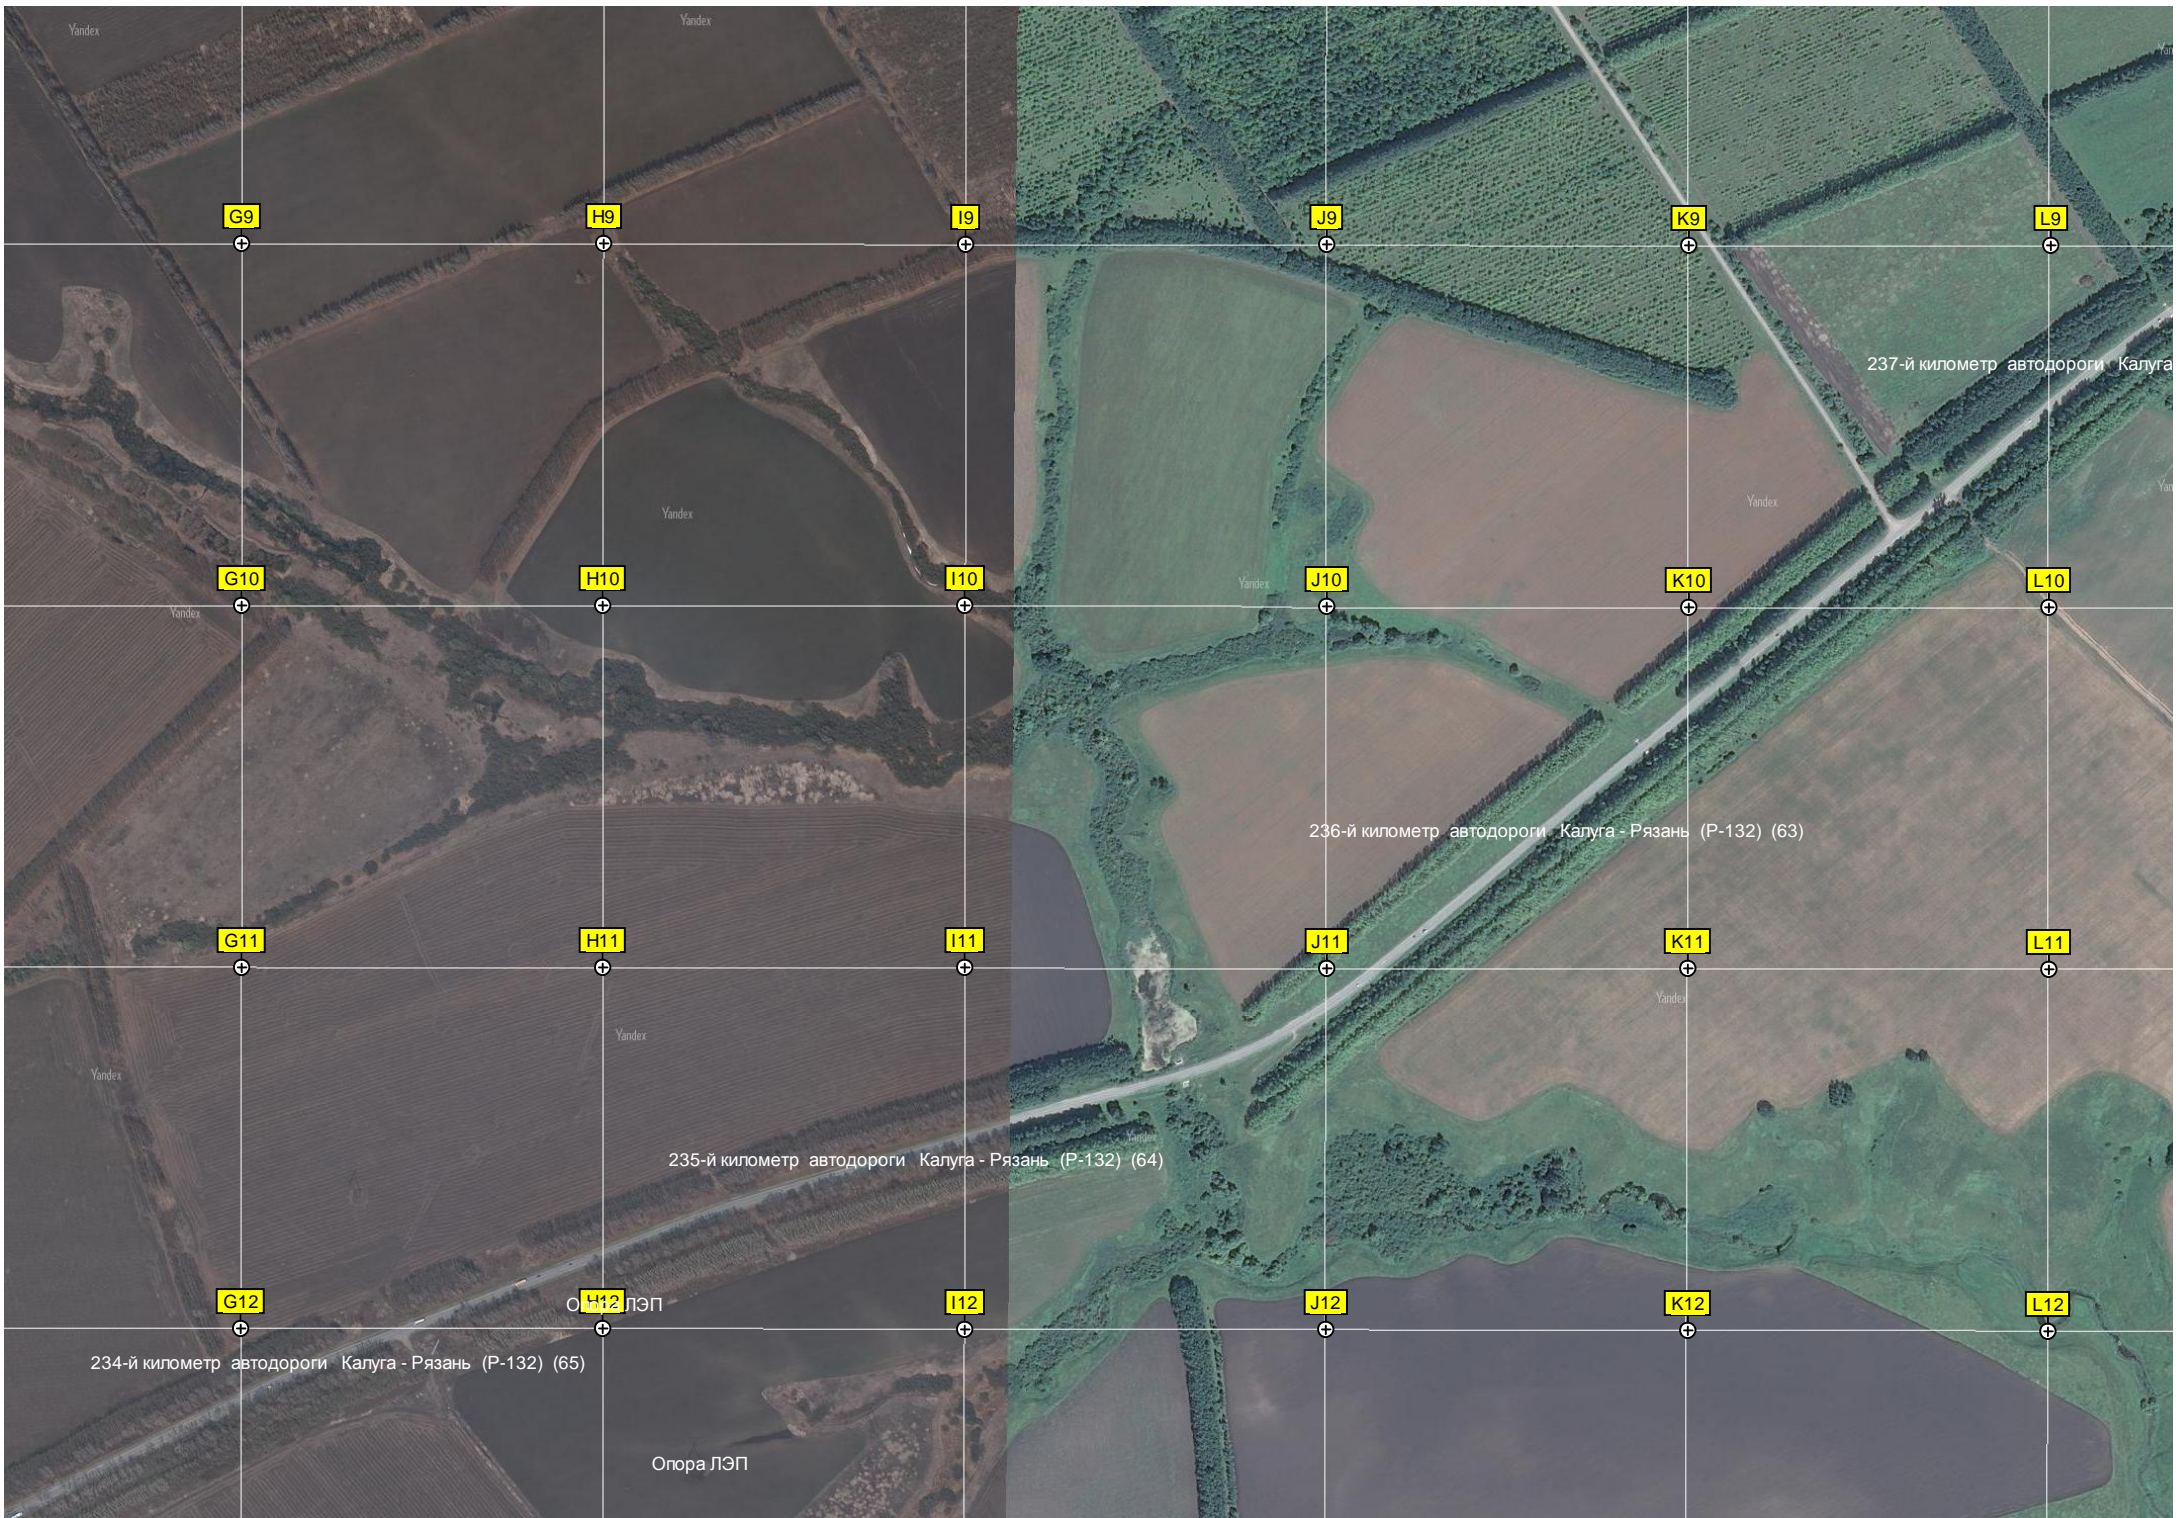

206-й километр автодороги Р-22 «Каспий» (М6). (755)

Опора ЛЭП

A12

B12

C12

D12

E12

F12

6011500

207-й километр автодороги Р-22 «Каспий» (М6). (754)

G9

H9

I9

J9

K9

L9