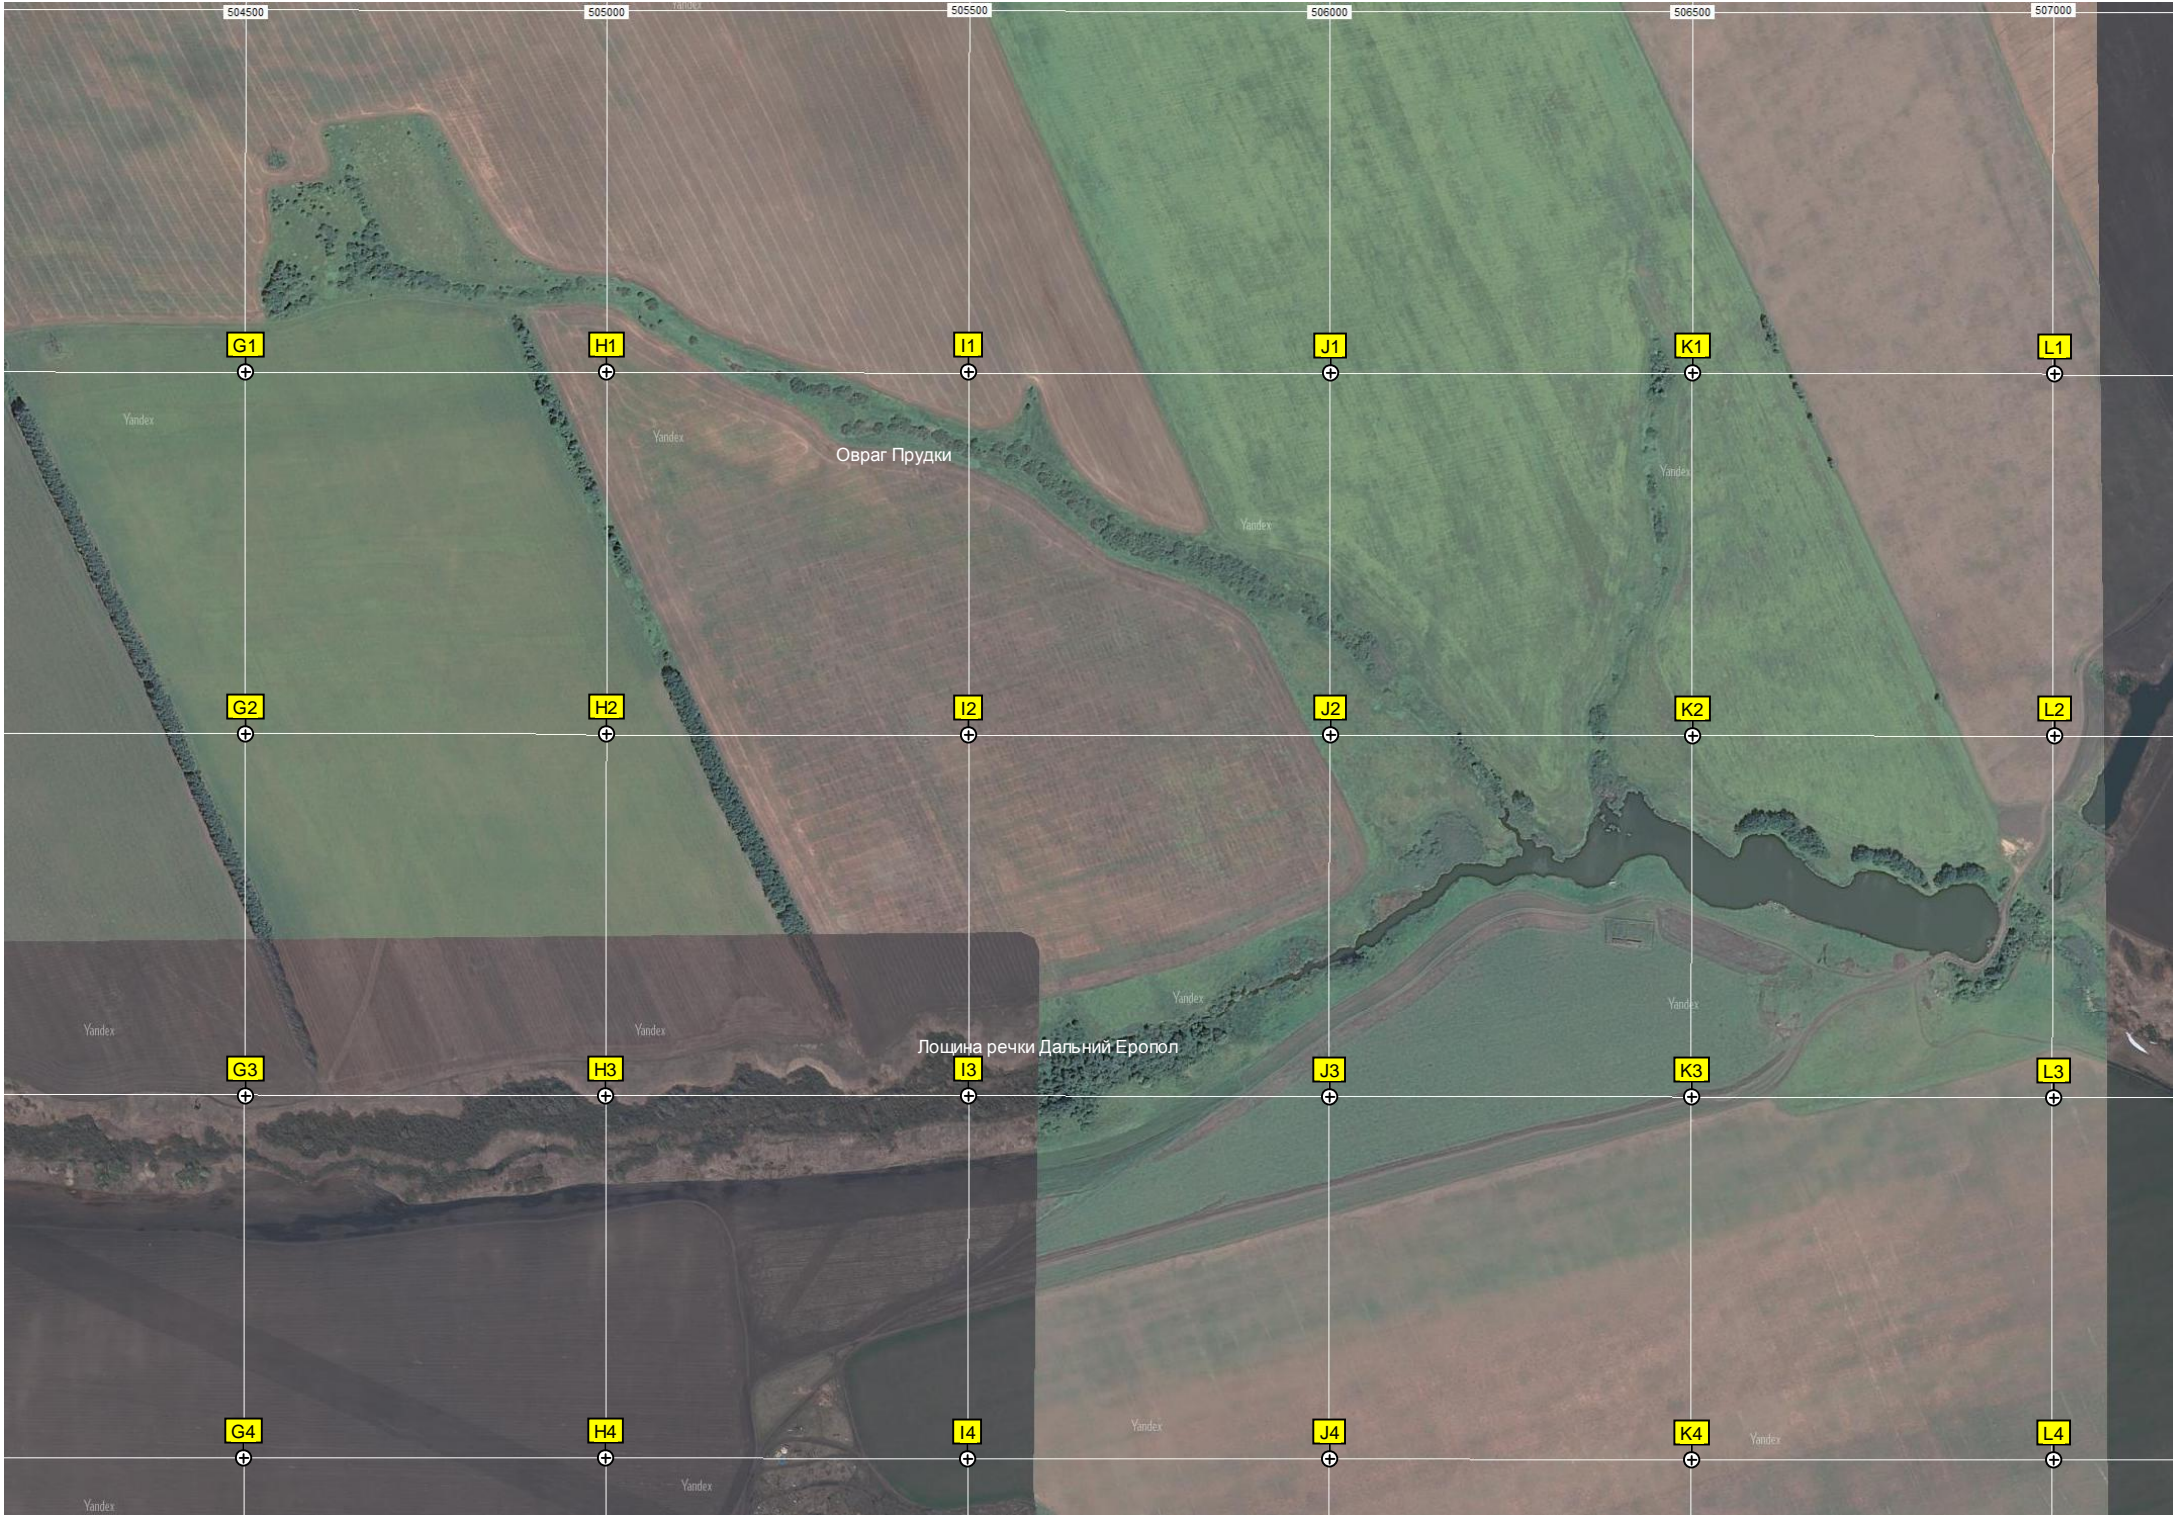

J4

K4

L4

Овраг Прудки

Лощина реки Дальний Еропол

6015000

A5

B5