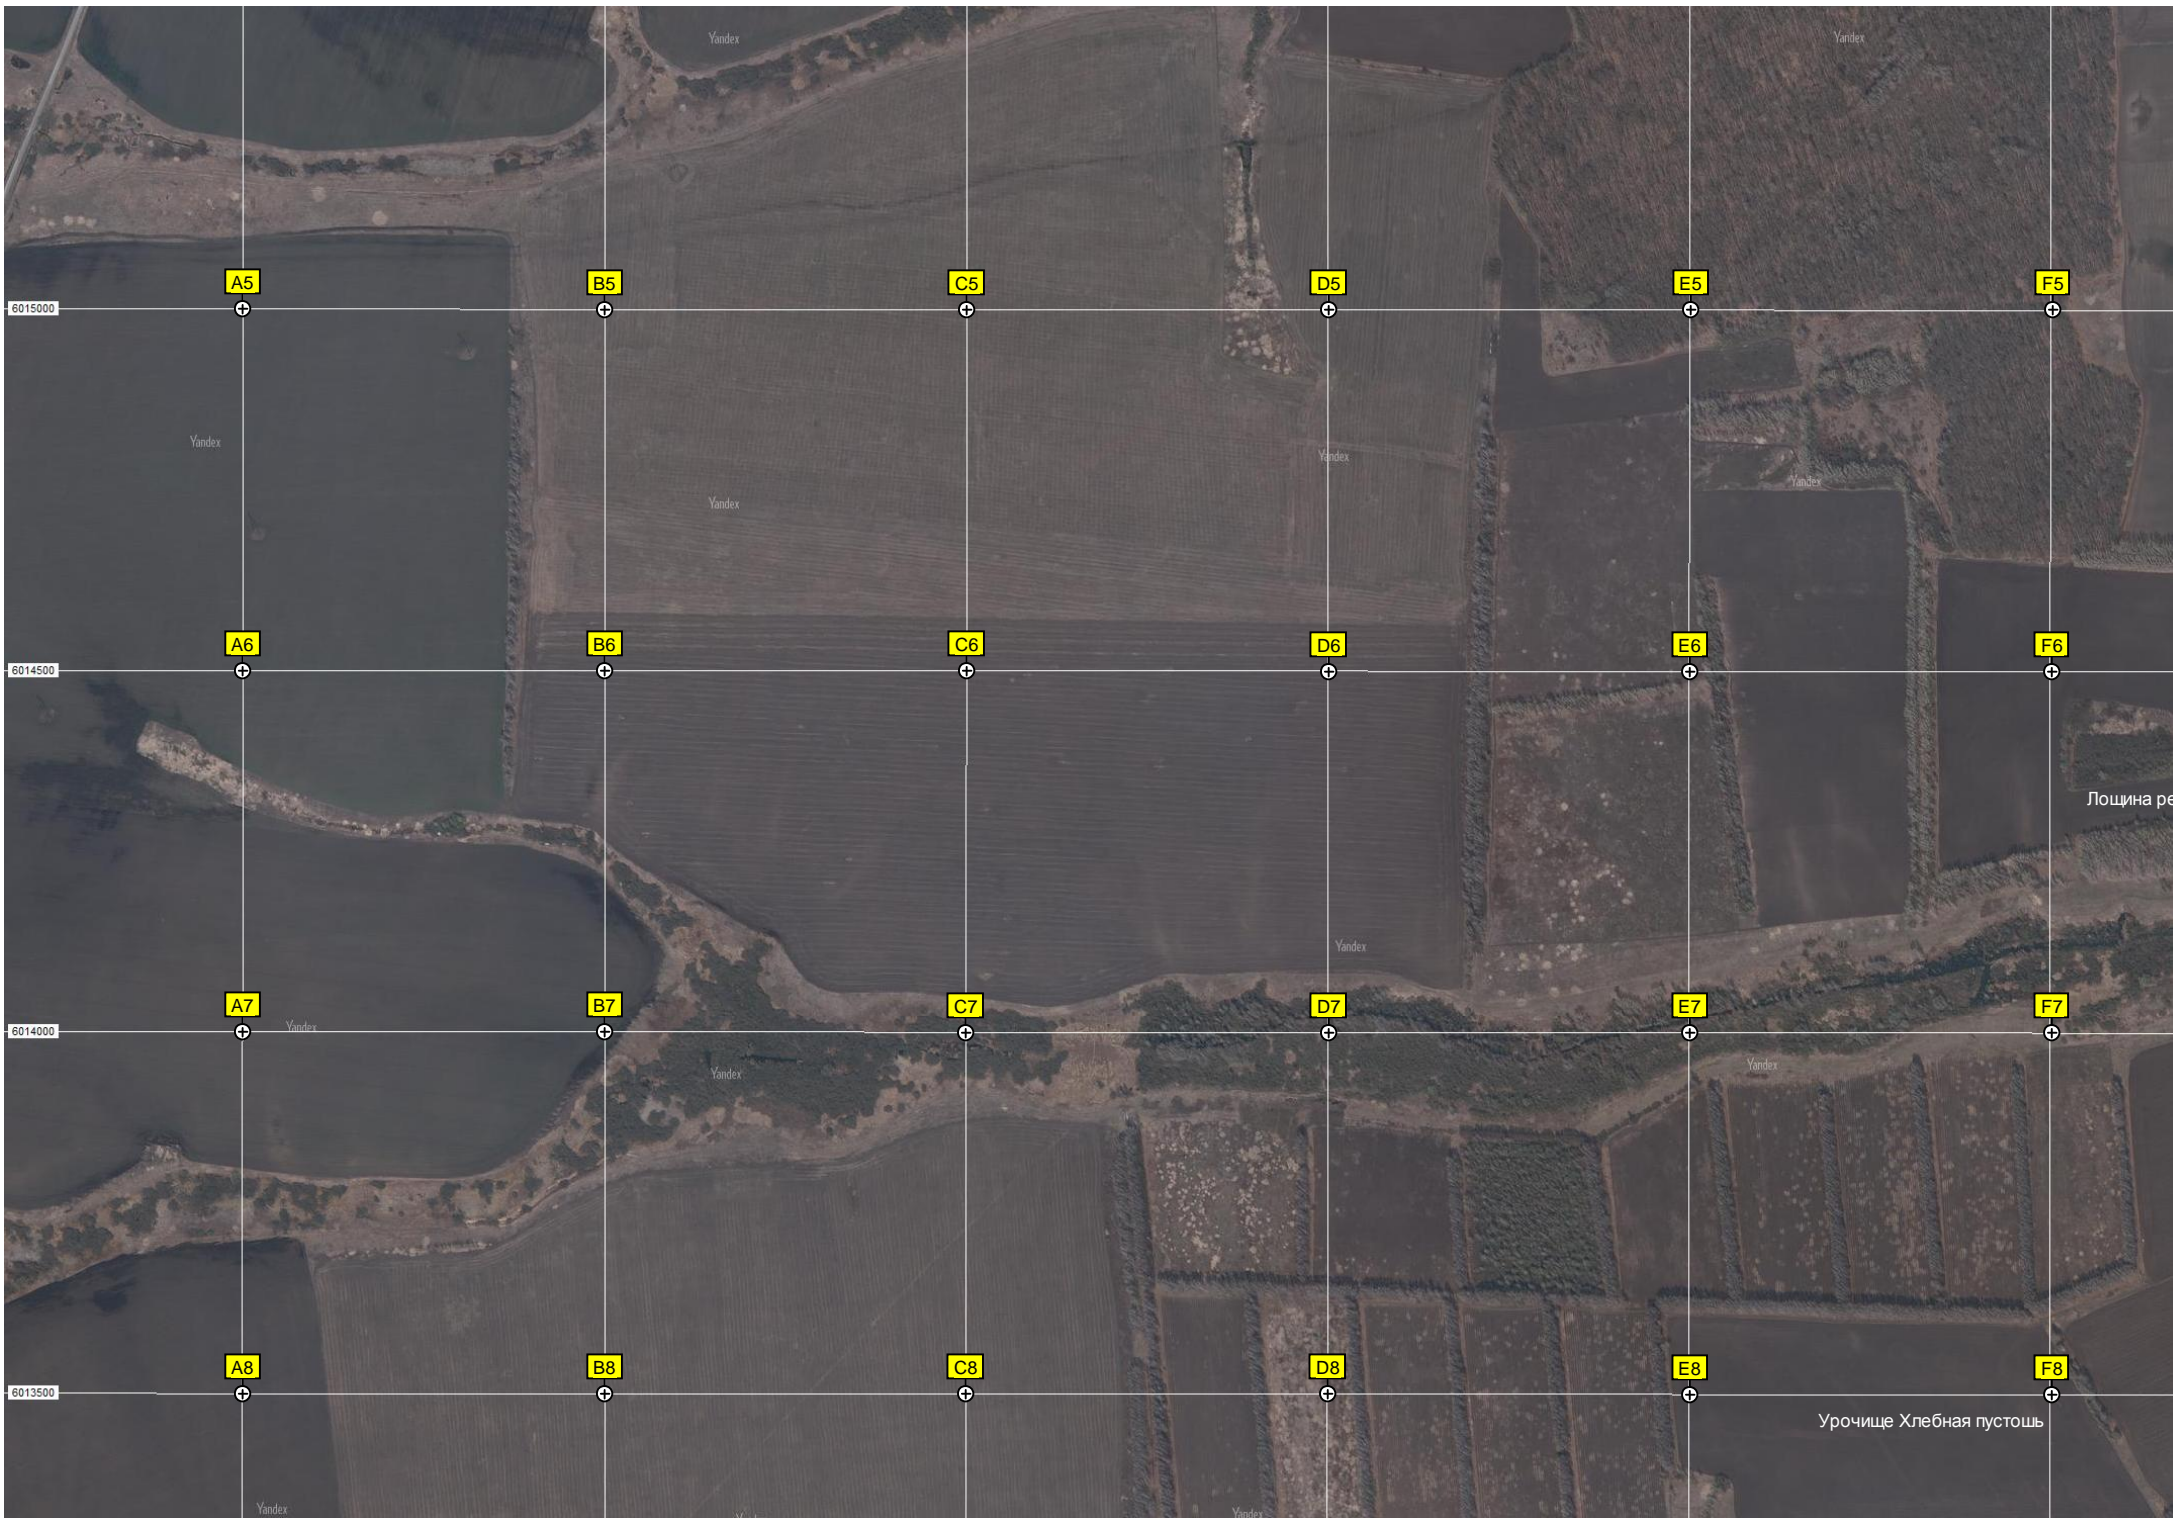

J4

K4

L4

Овраг Прудки

Лощина реки Дальний Еропол

6015000

A5

B5