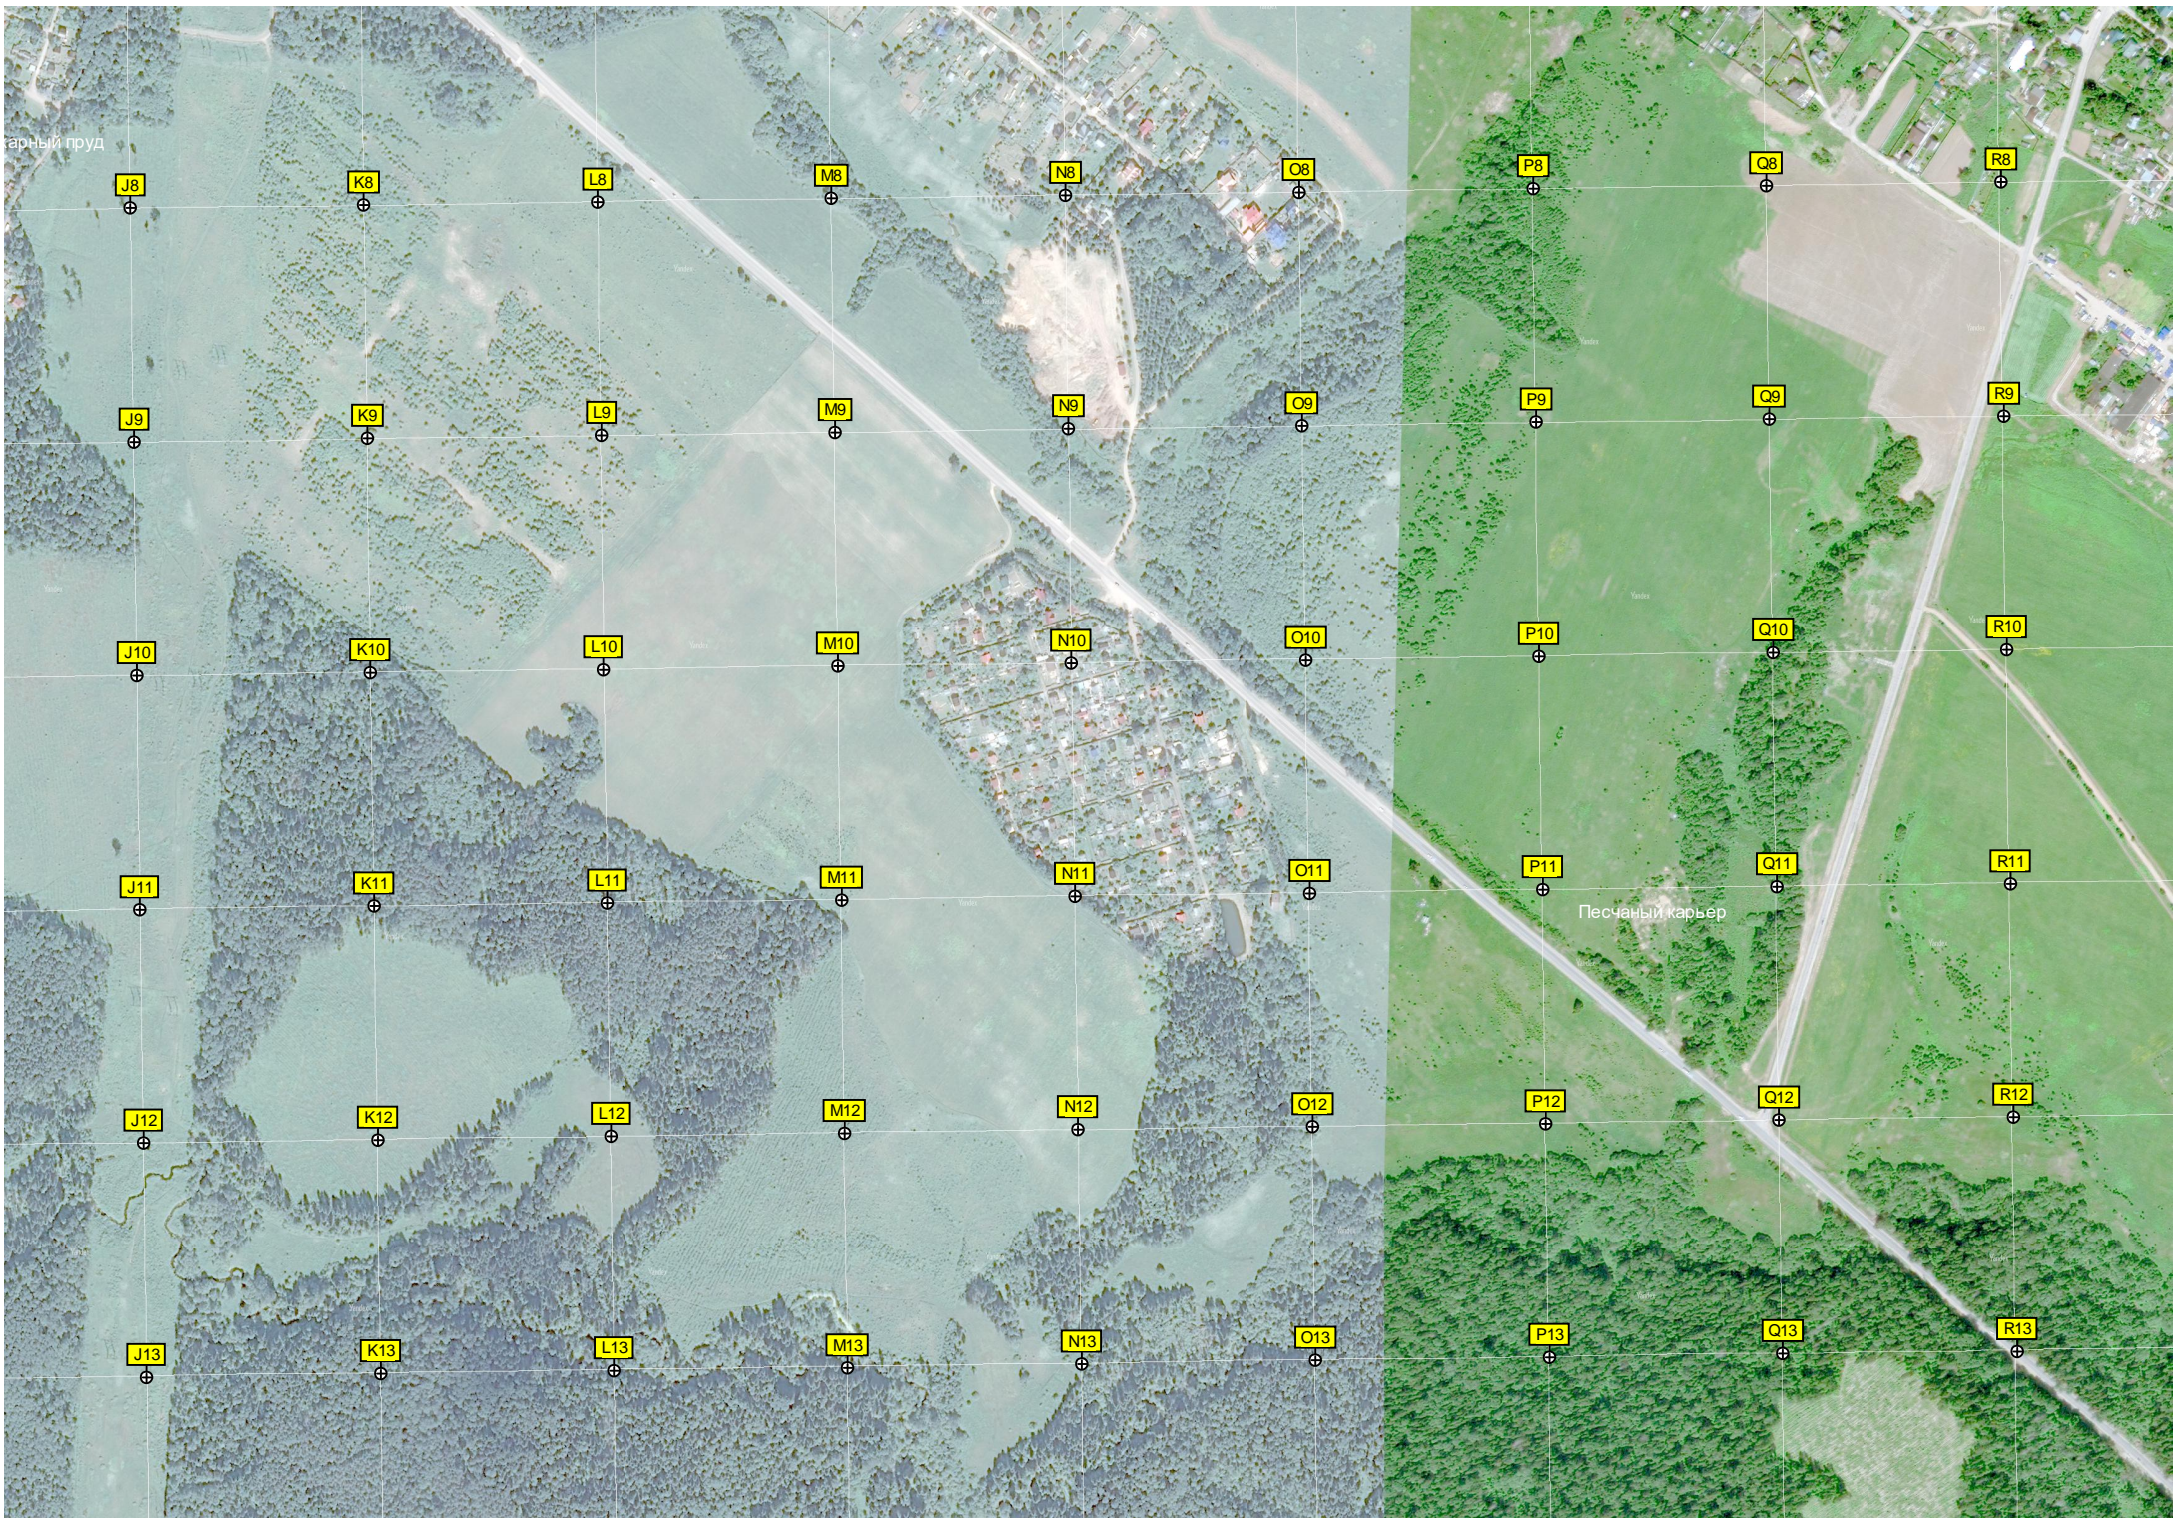

Трансформаторная подстанция ТП-5250

Территория многоэтажной жилой застройки

Газохранилище

Поселок Север

Пруд

Пешеходный мостик через пруд

осека ЛЭП 6 кВ

СНТ «Подмарково»

Смотровая площадка

Озеро Всех Святых

439500

440000

440500

441000