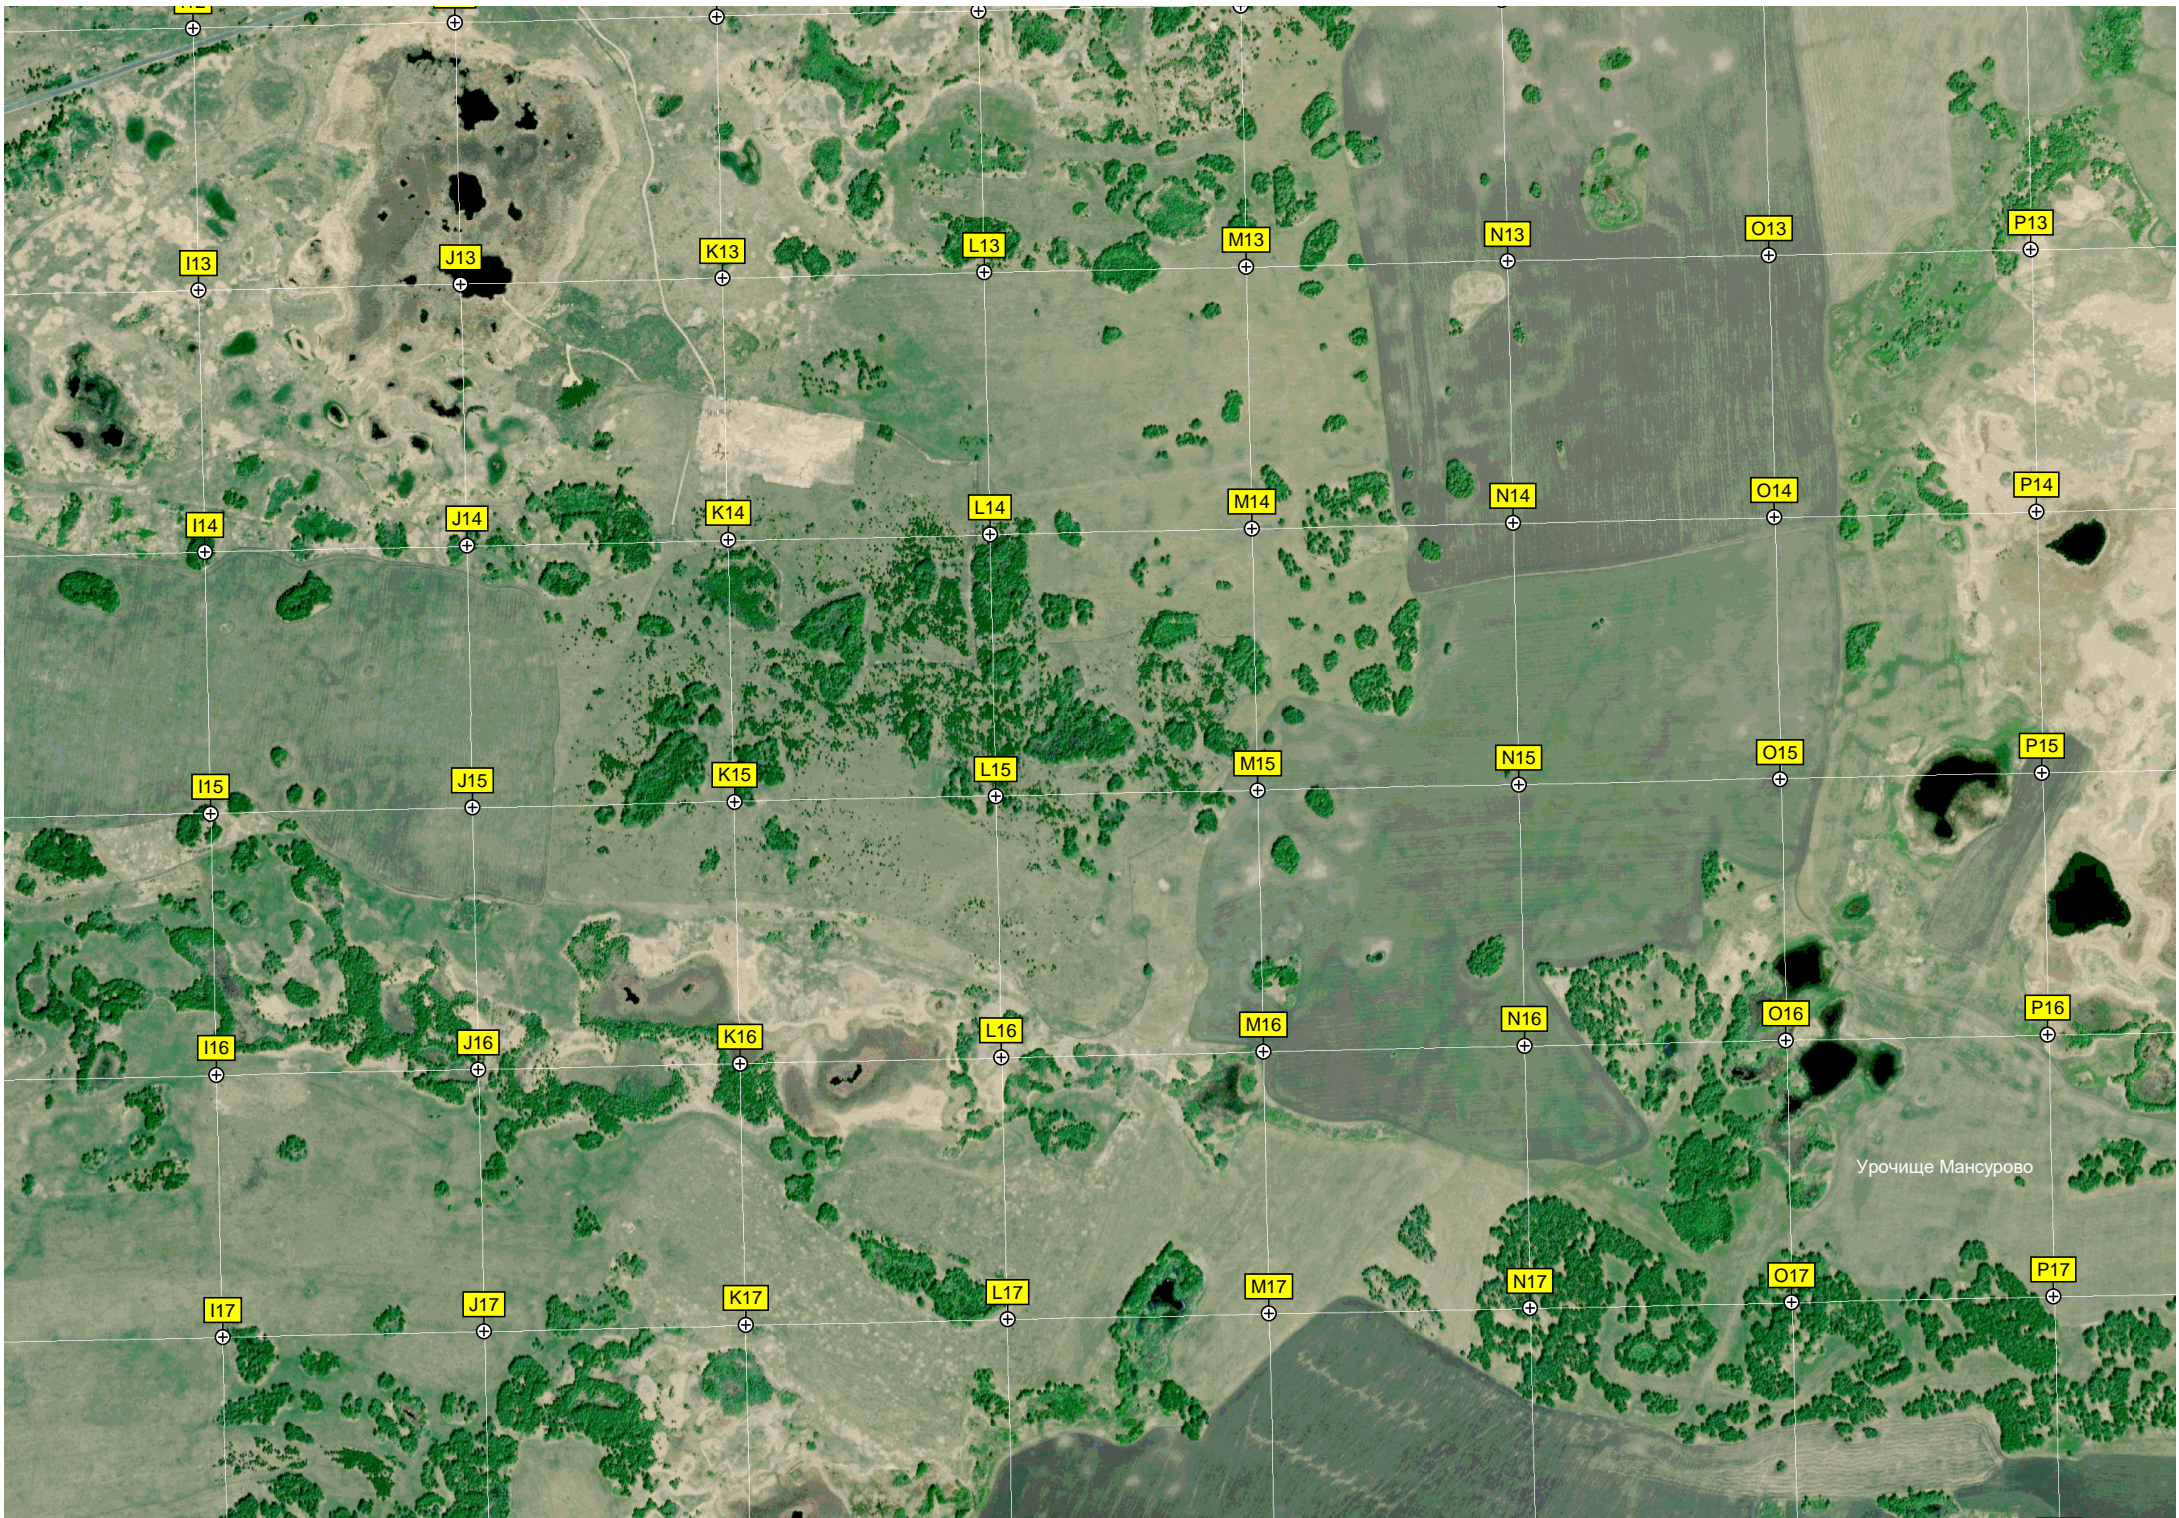

Гаражи (сарай)

Детский сад

Мемориал памяти павших за

Теченский

Дом из бутылок

Урочище Мансурово

Урочище Муртазино

- Q13, R13, S13, T13, U13, V13, W13, X13
- Q14, R14, S14, T14, U14, V14, W14, X14
- Q15, R15, S15, T15, U15, V15, W15, X15
- Q16, R16, S16, T16, U16, V16, W16, X16
- Q17, R17, S17, T17, U17, V17, W17, X17
- Q18, R18, S18, T18, U18, V18, W18, X18