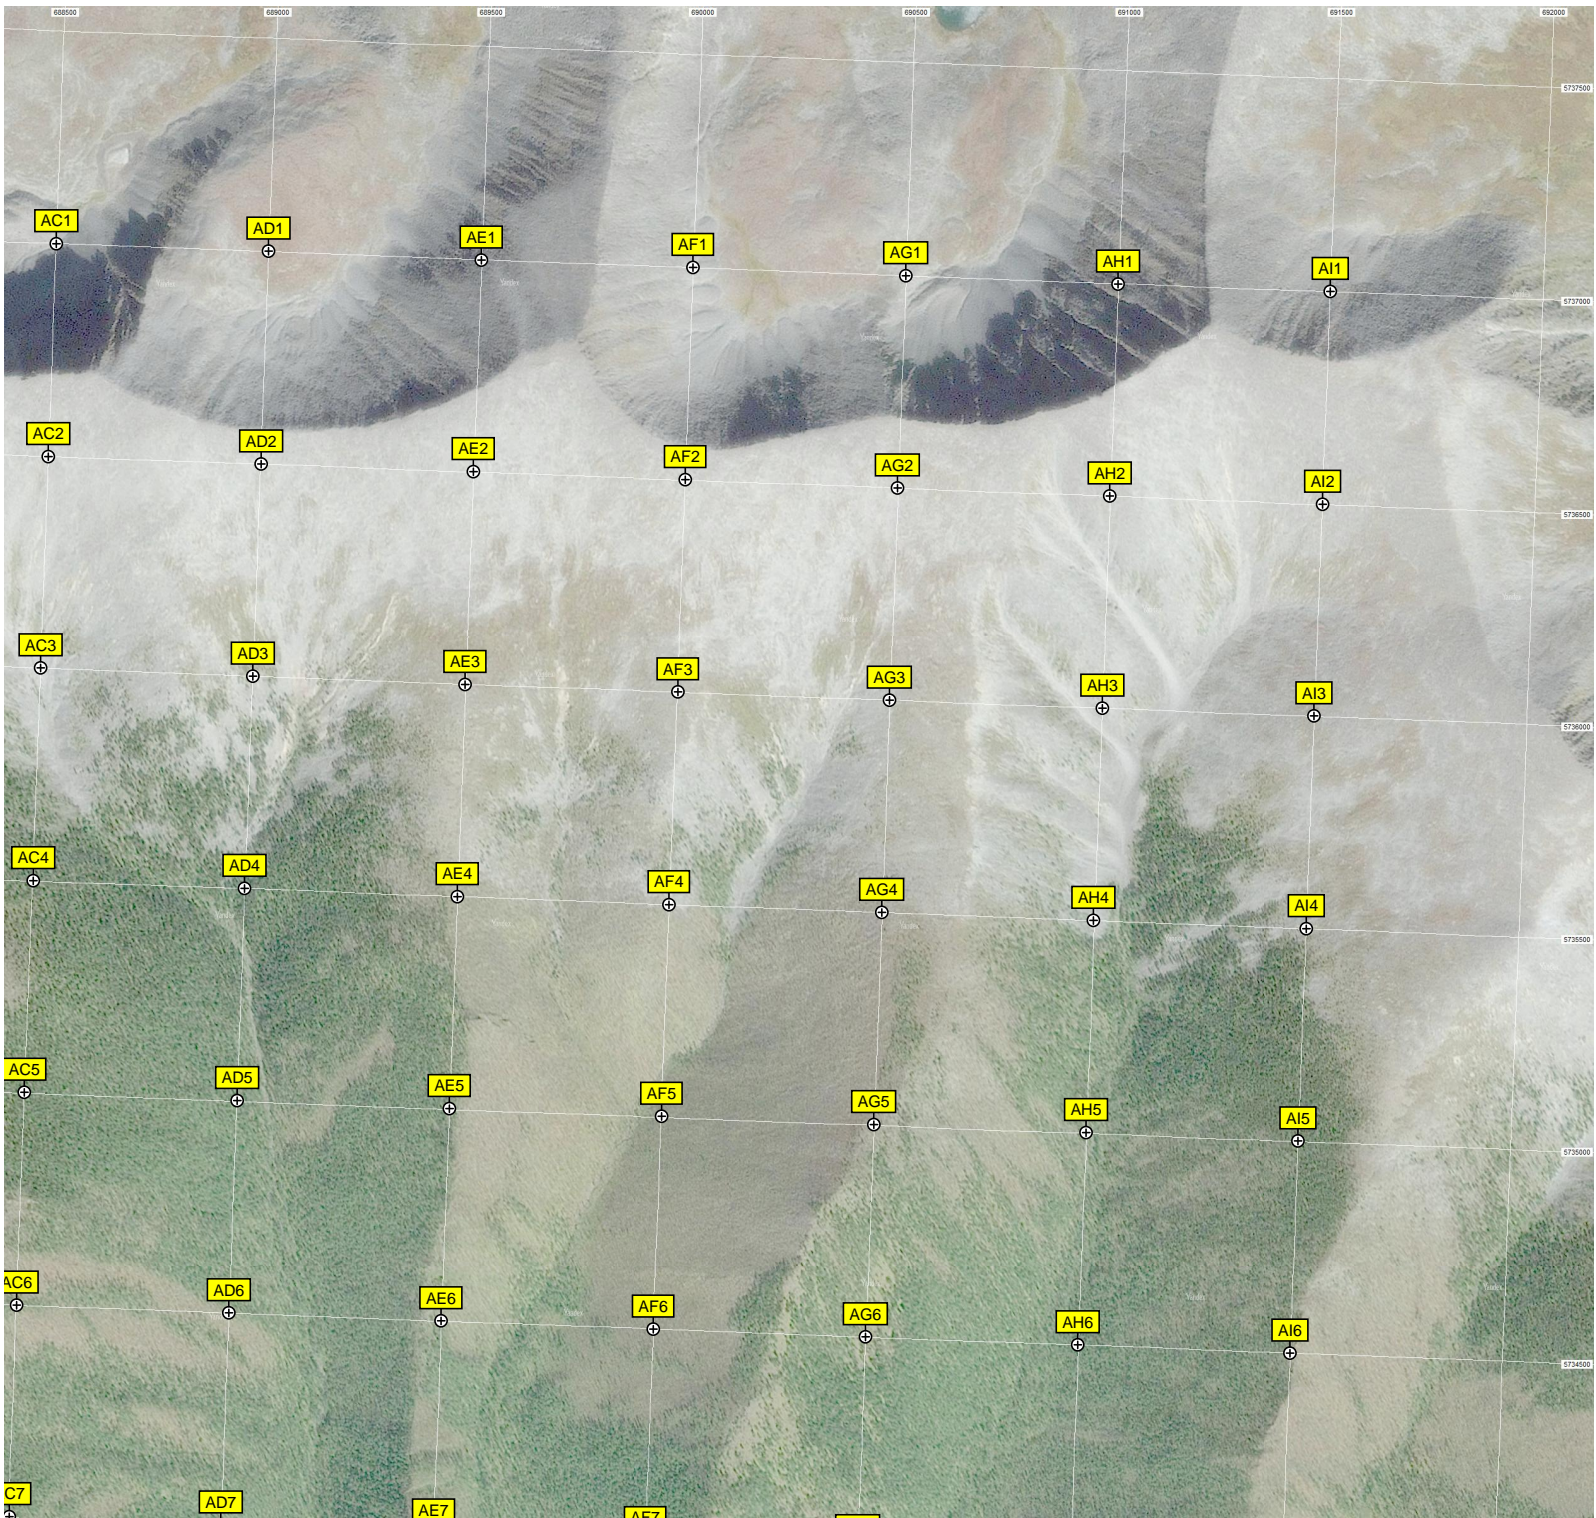

Участок Каратош (Каратошская застава)

Гора Кокхош

683500 684000 684500 685000 685500 686000 686500 687000 687500 688000

S1 T1 U1 V1 W1 X1 Y1 Z1 AA1 AB1

S2 T2 U2 V2 W2 X2 Y2 Z2 AA2 AB2

S3 T3 U3 V3 W3 X3 Y3 Z3 AA3 AB3

S4 T4 U4 V4 W4 X4 Y4 Z4 AA4 AB4

S5 T5 U5 V5 W5 X5 Y5 Z5 AA5 AB5

S6 T6 U6 V6 W6 X6 Y6 Z6 AA6 AB6

S7 T7 U7 V7 W7 X7 Y7 Z7 AA7 AB7

A

5728500
5728500
5728500
5728500
5728500
5728500
5728500

A16	B16	C16	D16	E16	F16	G16	H16	I16
A17	B17	C17	D17	E17	F17	G17	H17	I17
A18	B18	C18	D18	E18	F18	G18	H18	I18
A19	B19	C19	D19	E19	F19	G19	H19	I19
A20	B20	C20	D20	E20	F20	G20	H20	I20
A21	B21	C21	D21	E21	F21	G21	H21	I21
A22	B22	C22	D22	E22	F22	G22	H22	I22

Озеро Улуг-Мунгаш-Холь

854000 854500 855000 855500 856000 856500 857000 857500 858000