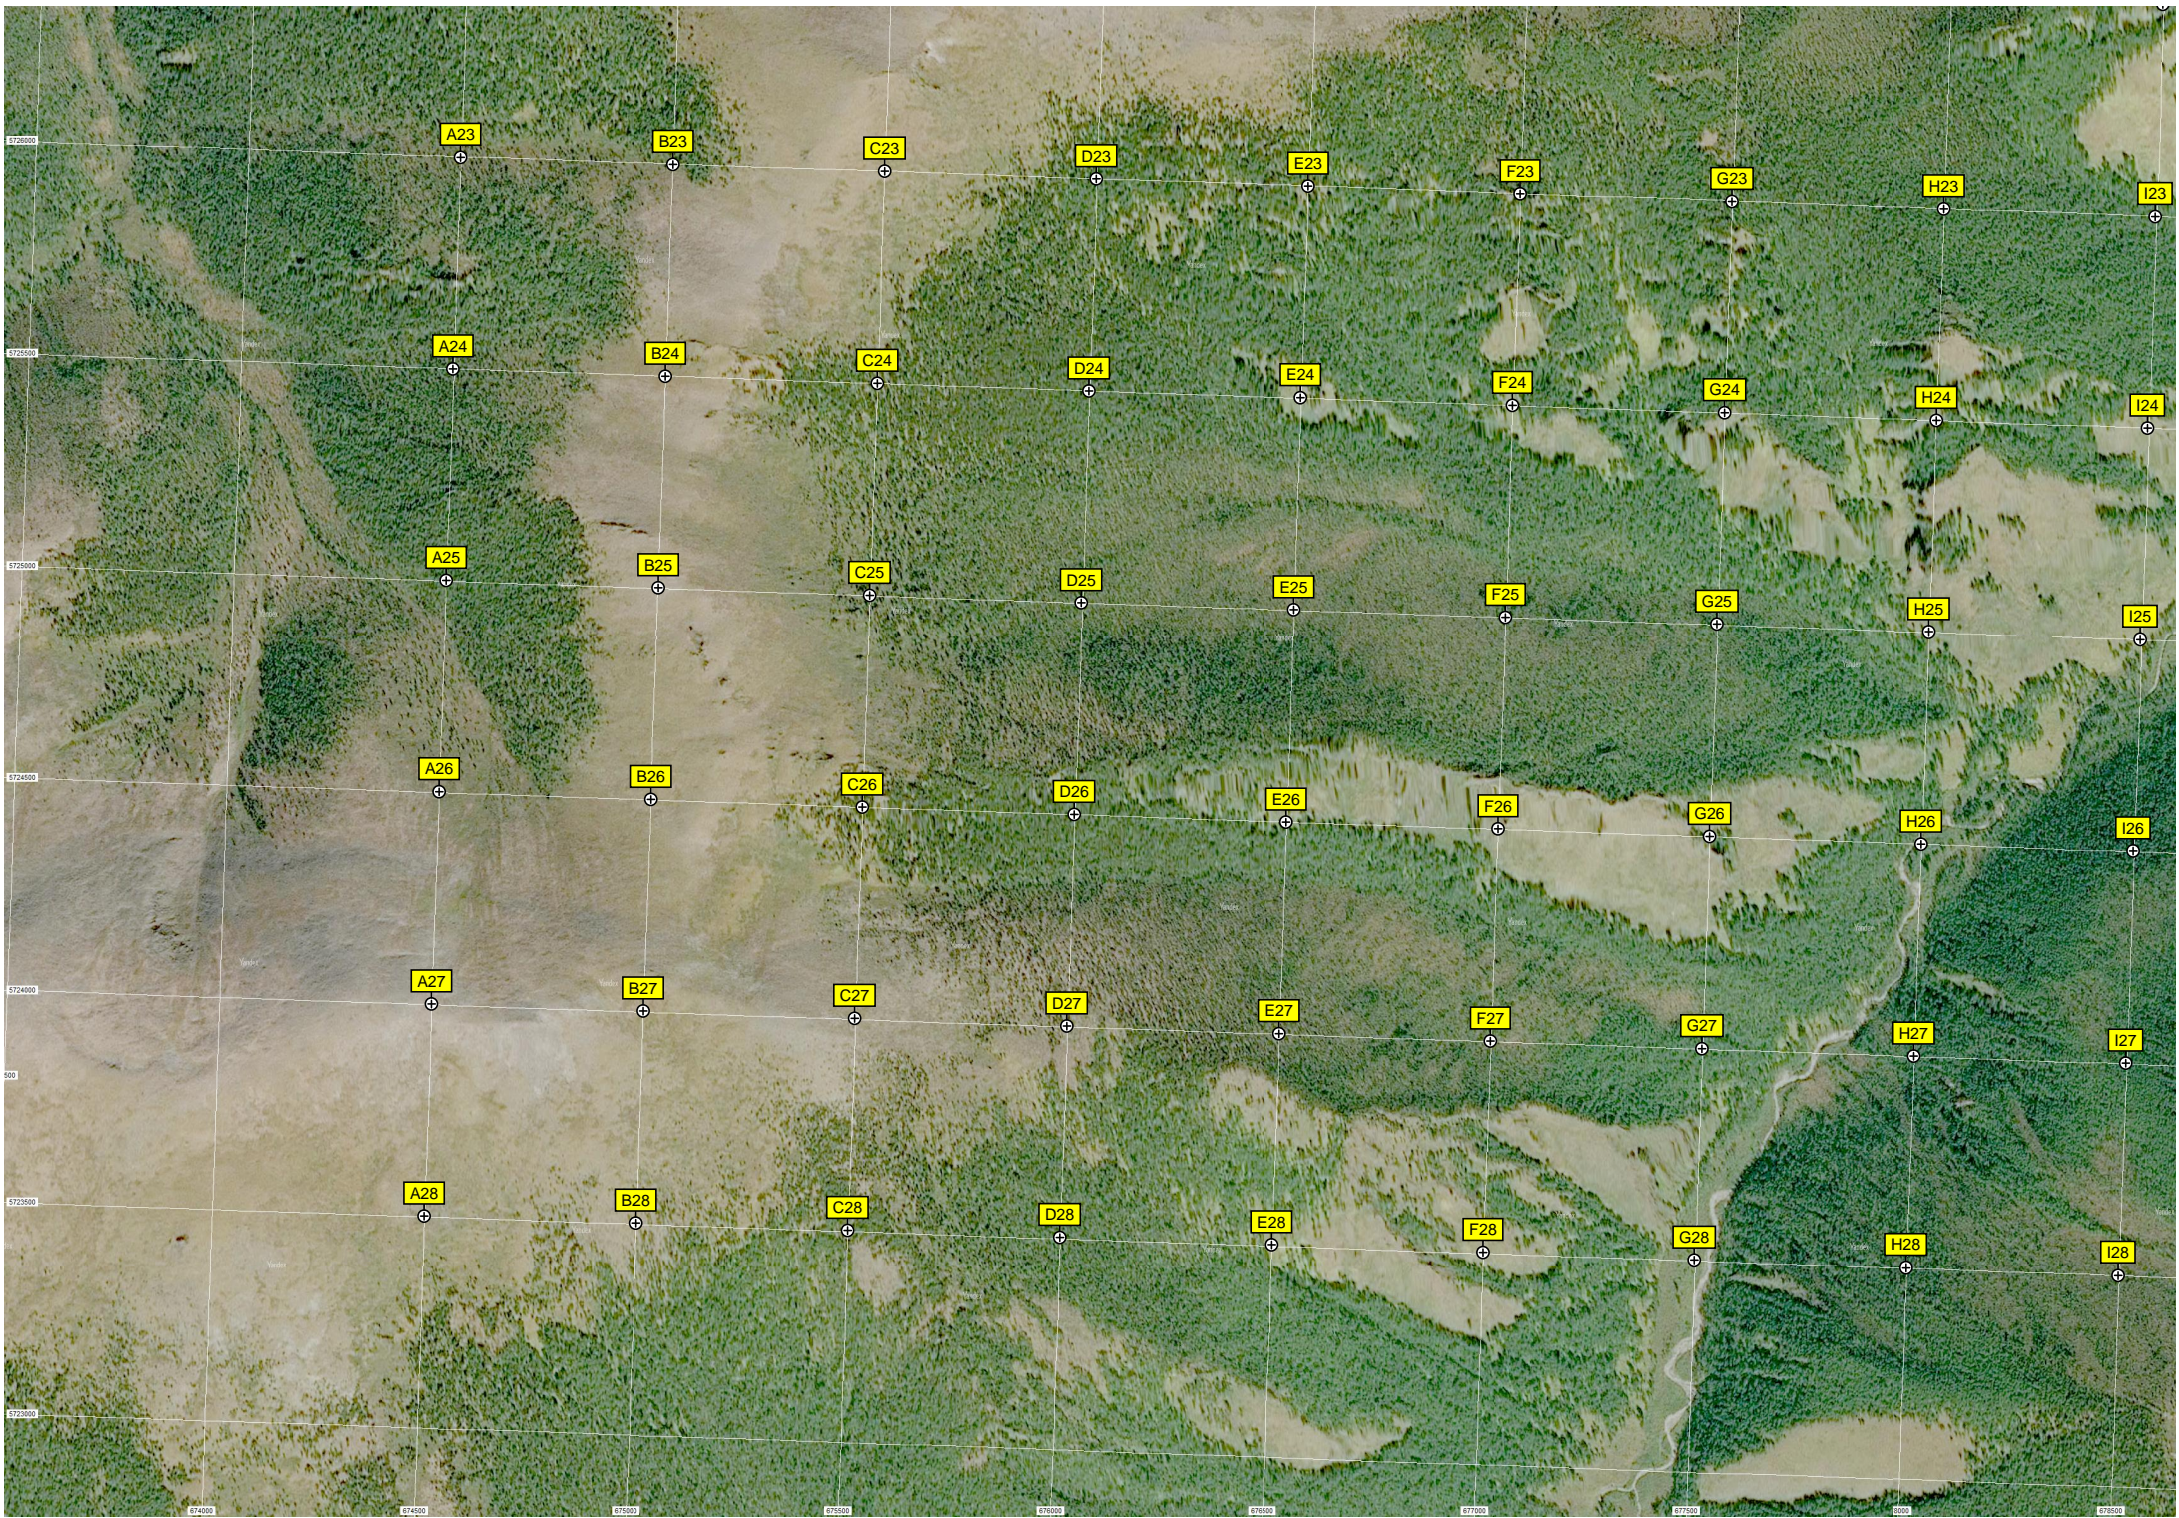

Участок Каратош (Каратошская застава)

Гора Кокхош

683500 684000 684500 685000 685500 686000 686500 687000 687500 688000

S1 T1 U1 V1 W1 X1 Y1 Z1 AA1 AB1

S2 T2 U2 V2 W2 X2 Y2 Z2 AA2 AB2

S3 T3 U3 V3 W3 X3 Y3 Z3 AA3 AB3

S4 T4 U4 V4 W4 X4 Y4 Z4 AA4 AB4

S5 T5 U5 V5 W5 X5 Y5 Z5 AA5 AB5

S6 T6 U6 V6 W6 X6 Y6 Z6 AA6 AB6

S7 T7 U7 V7 W7 X7 Y7 Z7 AA7 AB7

A

5728500
5728500
5728500
5728500
5728500
5728500
5728500

A16	B16	C16	D16	E16	F16	G16	H16	I16
A17	B17	C17	D17	E17	F17	G17	H17	I17
A18	B18	C18	D18	E18	F18	G18	H18	I18
A19	B19	C19	D19	E19	F19	G19	H19	I19
A20	B20	C20	D20	E20	F20	G20	H20	I20
A21	B21	C21	D21	E21	F21	G21	H21	I21
A22	B22	C22	D22	E22	F22	G22	H22	I22

A23

B23

C23

D23

E23

F23

G23

H23

Озеро Улуг-Мунгаш-Холь

854000 854500 855000 855500 856000 856500 857000 857500 858000