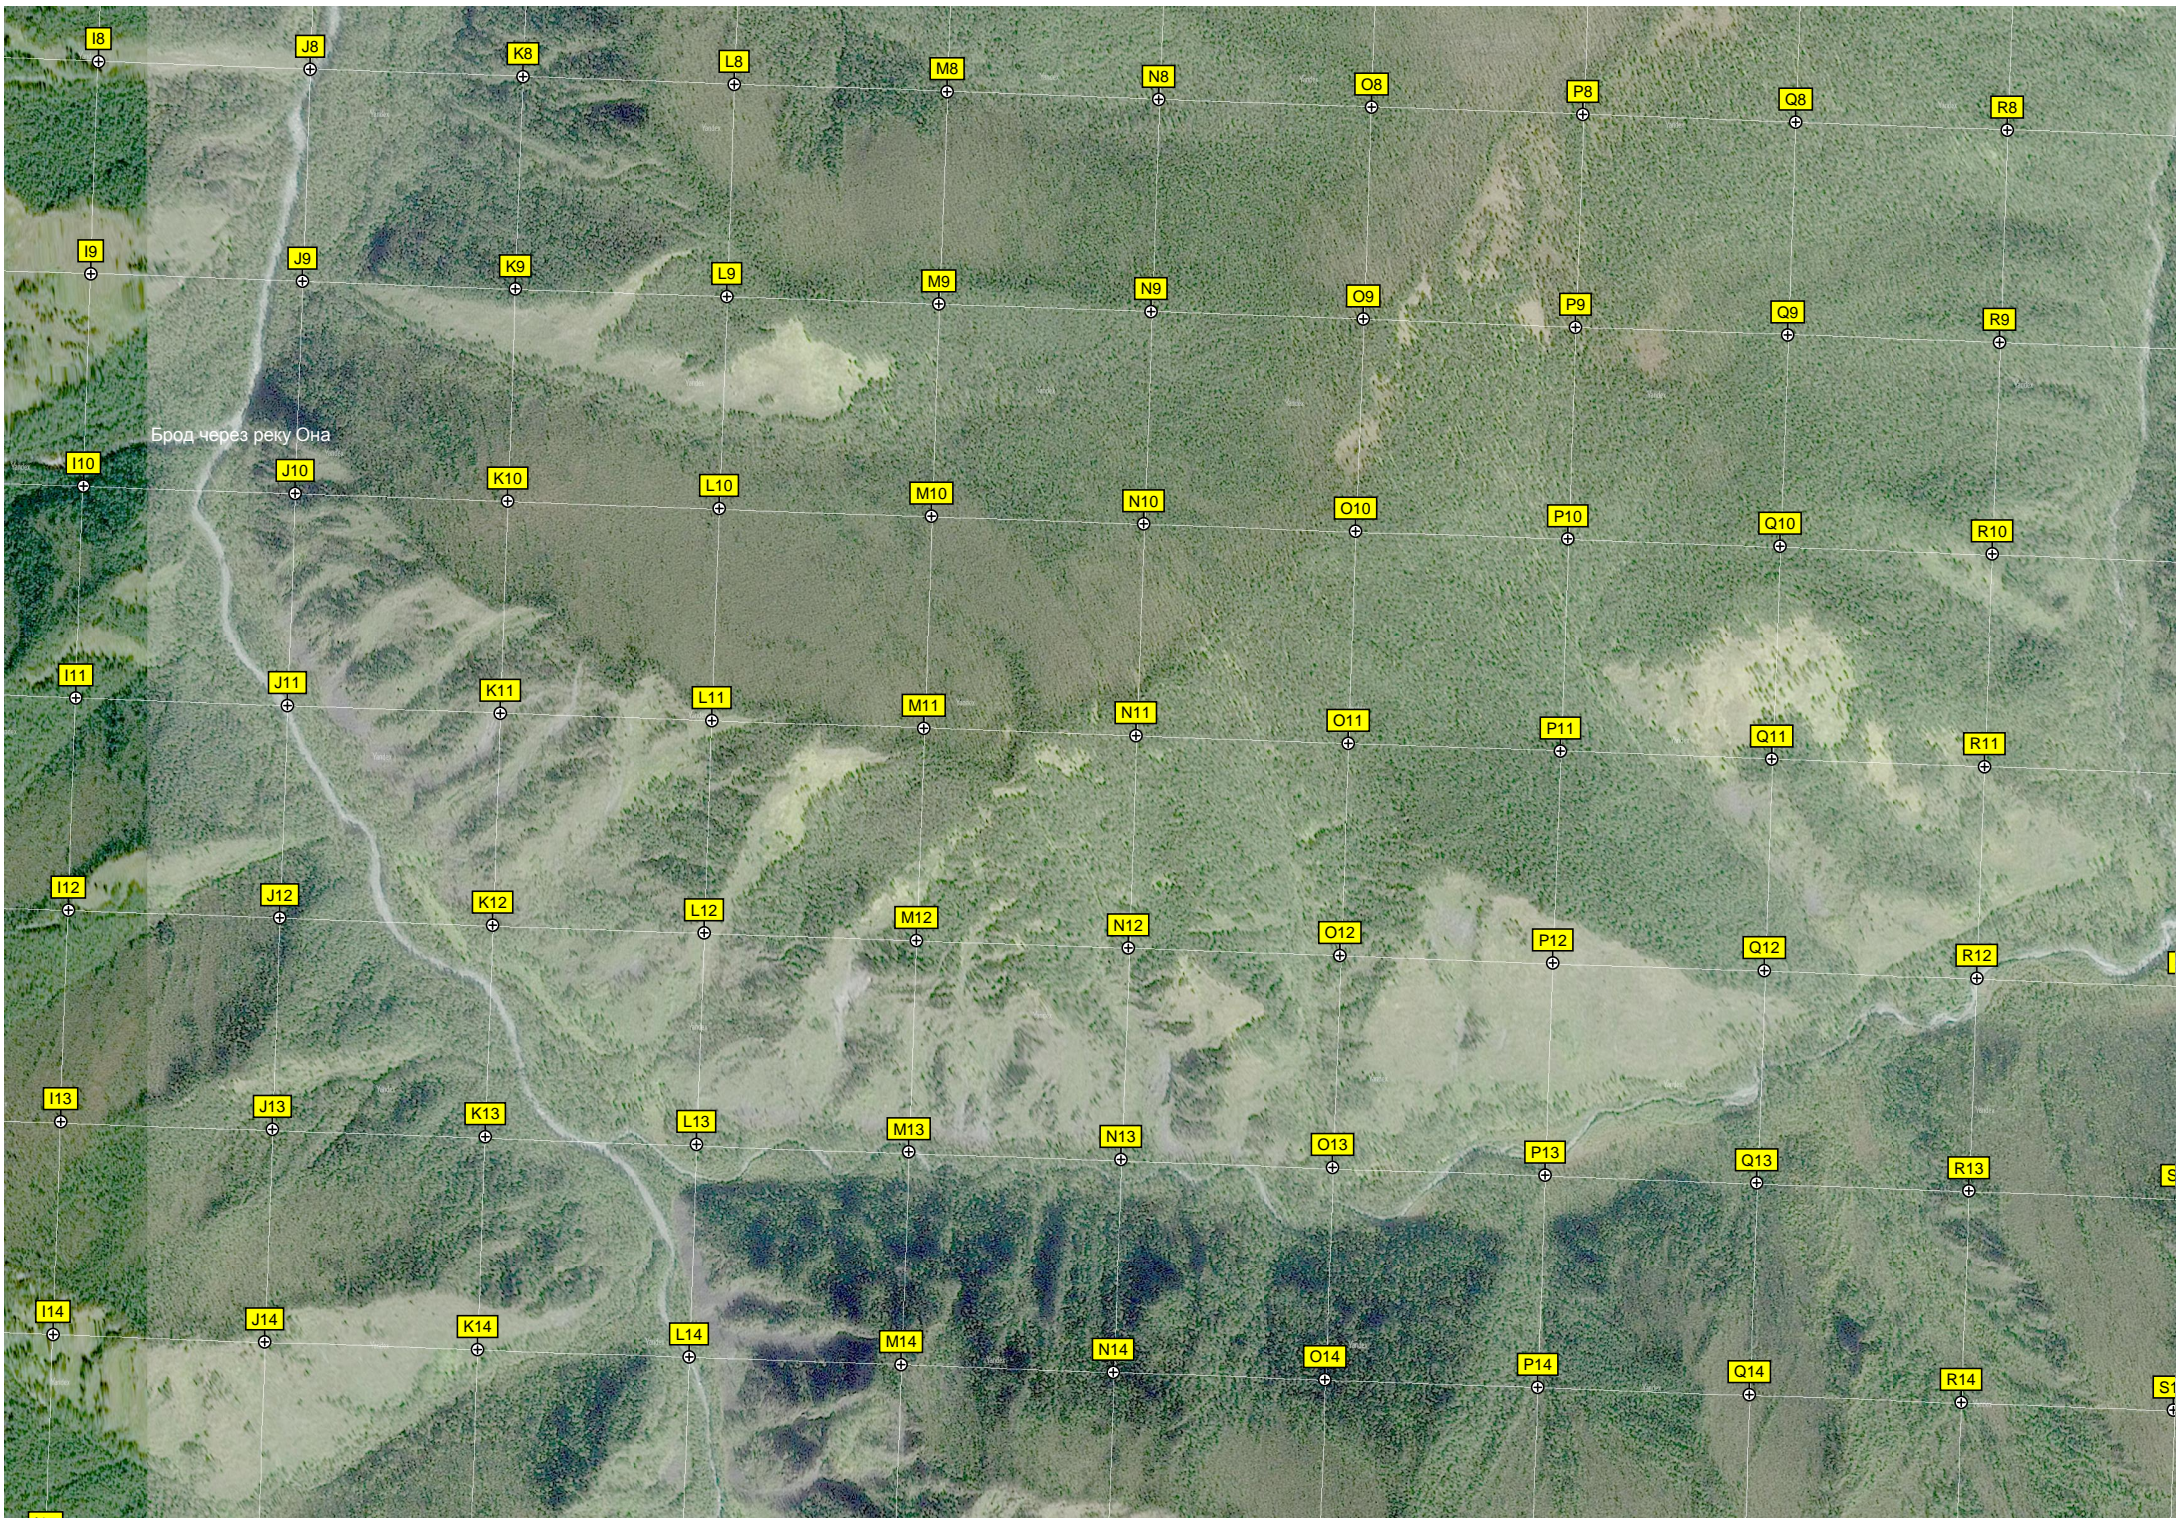

Участок Каратош (Каратошская застава)

Гора Кокхош

683500 684000 684500 685000 685500 686000 686500 687000 687500 688000

S1 T1 U1 V1 W1 X1 Y1 Z1 AA1 AB1

S2 T2 U2 V2 W2 X2 Y2 Z2 AA2 AB2

S3 T3 U3 V3 W3 X3 Y3 Z3 AA3 AB3

S4 T4 U4 V4 W4 X4 Y4 Z4 AA4 AB4

S5 T5 U5 V5 W5 X5 Y5 Z5 AA5 AB5

S6 T6 U6 V6 W6 X6 Y6 Z6 AA6 AB6

S7 T7 U7 V7 W7 X7 Y7 Z7 AA7 AB7

A

5728500
5728500
5728500
5728500
5728500
5728500
5728500

A16	B16	C16	D16	E16	F16	G16	H16	I16
A17	B17	C17	D17	E17	F17	G17	H17	I17
A18	B18	C18	D18	E18	F18	G18	H18	I18
A19	B19	C19	D19	E19	F19	G19	H19	I19
A20	B20	C20	D20	E20	F20	G20	H20	I20
A21	B21	C21	D21	E21	F21	G21	H21	I21
A22	B22	C22	D22	E22	F22	G22	H22	I22

I23

A24

B24

C24

D24

E24

F24

G24

Озеро Улуг-Мунгаш-Холь

854000 854500 855000 855500 856000 856500 857000 857500 858000