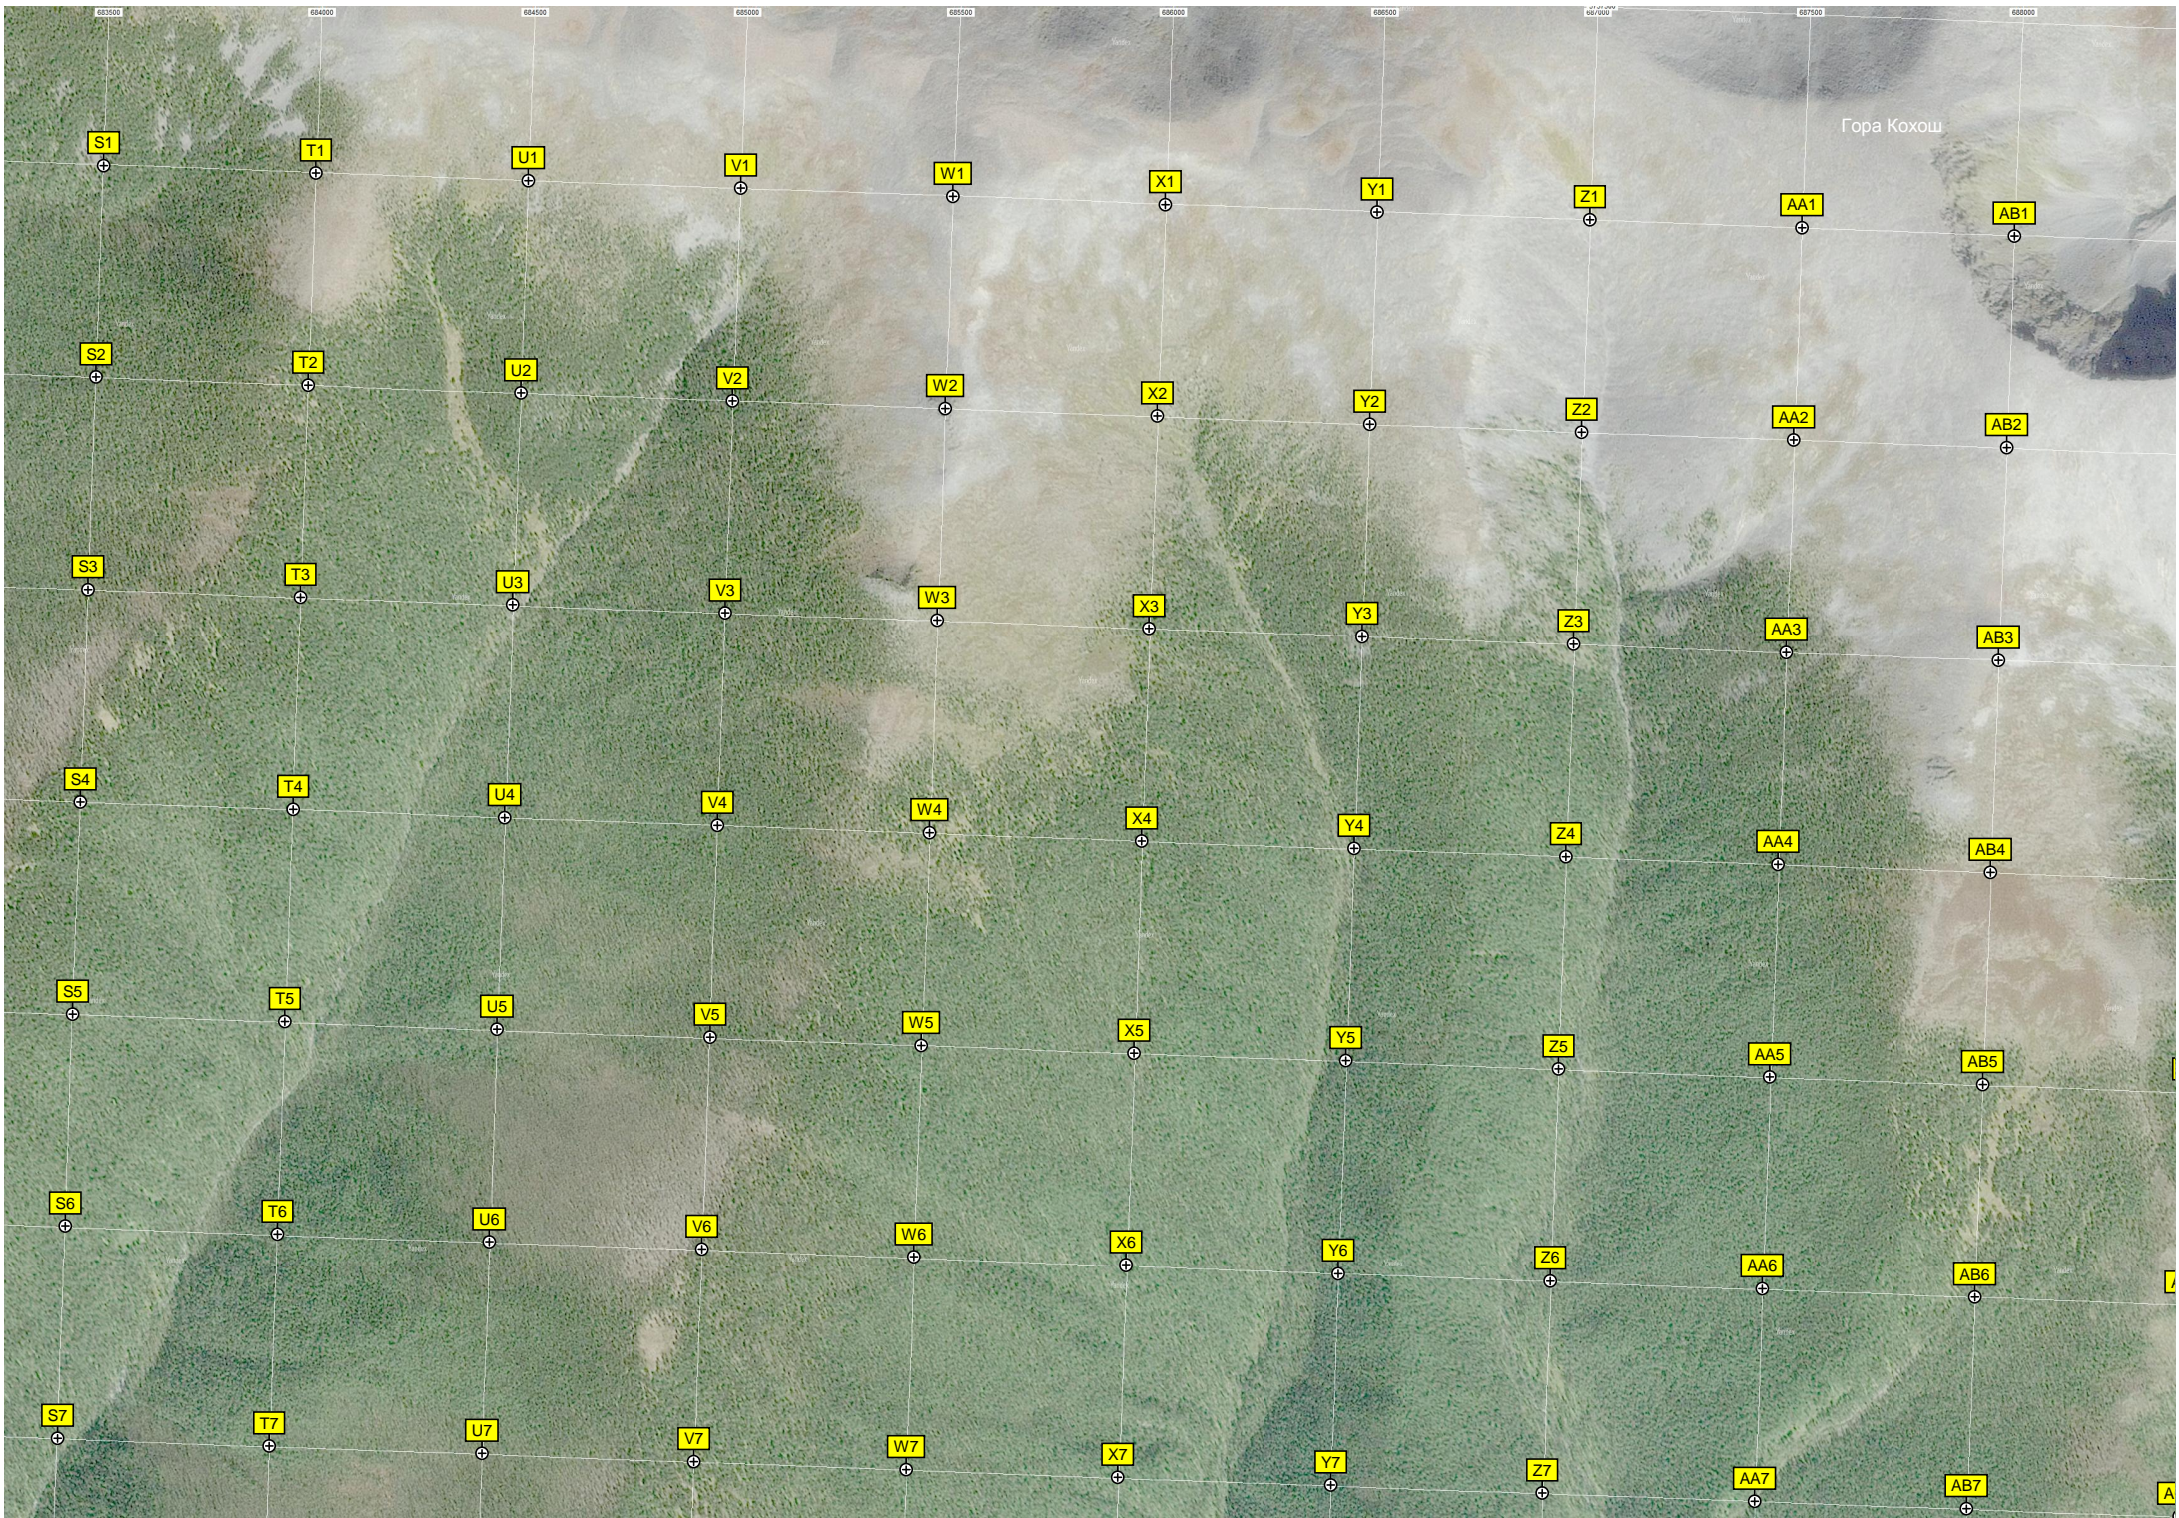

Участок Каратош (Каратошская застава)

Гора Кокхош

683500 684000 684500 685000 685500 686000 686500 687000 687500 688000

S1 T1 U1 V1 W1 X1 Y1 Z1 AA1 AB1

S2 T2 U2 V2 W2 X2 Y2 Z2 AA2 AB2

S3 T3 U3 V3 W3 X3 Y3 Z3 AA3 AB3

S4 T4 U4 V4 W4 X4 Y4 Z4 AA4 AB4

S5 T5 U5 V5 W5 X5 Y5 Z5 AA5 AB5

S6 T6 U6 V6 W6 X6 Y6 Z6 AA6 AB6

S7 T7 U7 V7 W7 X7 Y7 Z7 AA7 AB7

A

5728500
5728500
5728500
5728500
5728500
5728500
5728500

A16	B16	C16	D16	E16	F16	G16	H16	I16
A17	B17	C17	D17	E17	F17	G17	H17	I17
A18	B18	C18	D18	E18	F18	G18	H18	I18
A19	B19	C19	D19	E19	F19	G19	H19	I19
A20	B20	C20	D20	E20	F20	G20	H20	I20
A21	B21	C21	D21	E21	F21	G21	H21	I21
A22	B22	C22	D22	E22	F22	G22	H22	I22

D28

E28

F28

G28

H28

I28

879000 879500 880000 880500 881000 881500 882000 882500 883000 883500

Холь

Озеро Улуг-Мунгаш-Холь

854000 854500 855000 855500 856000 856500 857000 857500 858000