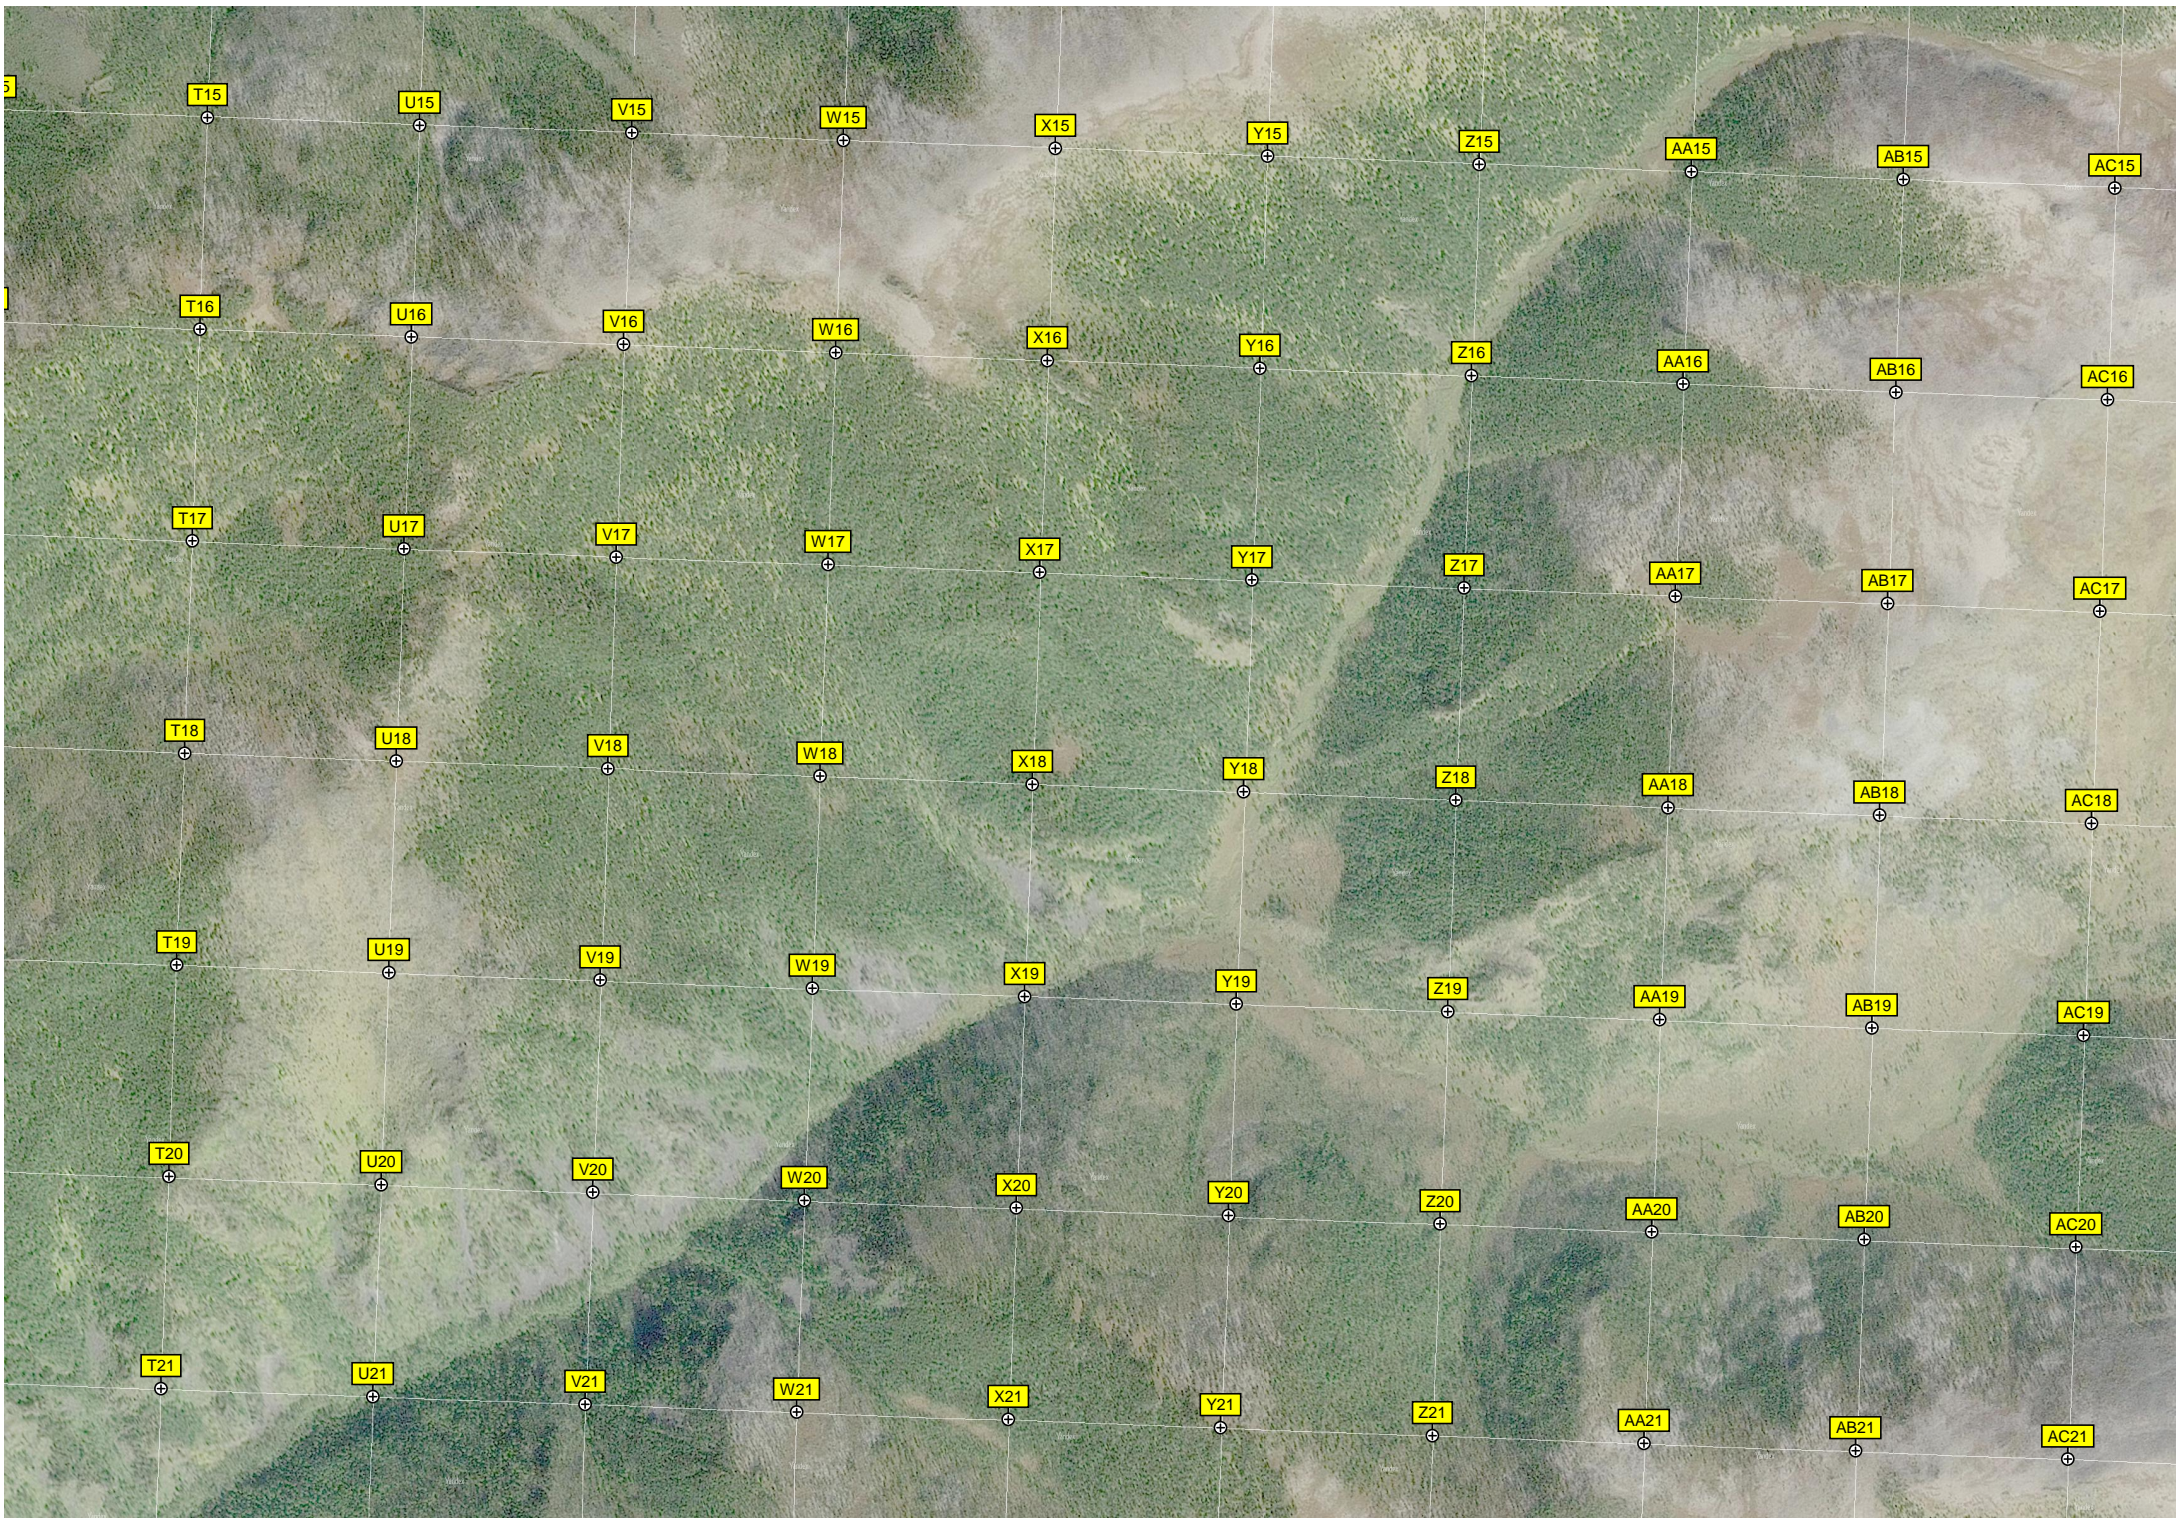

Участок Каратош (Каратошская застава)

Гора Кокхош

683500 684000 684500 685000 685500 686000 686500 687000 687500 688000

S1 T1 U1 V1 W1 X1 Y1 Z1 AA1 AB1

S2 T2 U2 V2 W2 X2 Y2 Z2 AA2 AB2

S3 T3 U3 V3 W3 X3 Y3 Z3 AA3 AB3

S4 T4 U4 V4 W4 X4 Y4 Z4 AA4 AB4

S5 T5 U5 V5 W5 X5 Y5 Z5 AA5 AB5

S6 T6 U6 V6 W6 X6 Y6 Z6 AA6 AB6

S7 T7 U7 V7 W7 X7 Y7 Z7 AA7 AB7

A

5728500
5728500
5728500
5728500
5728500
5728500
5728500

A16	B16	C16	D16	E16	F16	G16	H16	I16
A17	B17	C17	D17	E17	F17	G17	H17	I17
A18	B18	C18	D18	E18	F18	G18	H18	I18
A19	B19	C19	D19	E19	F19	G19	H19	I19
A20	B20	C20	D20	E20	F20	G20	H20	I20
A21	B21	C21	D21	E21	F21	G21	H21	I21
A22	B22	C22	D22	E22	F22	G22	H22	I22

I23

A24

B24

C24

D24

E24

F24

G24

Озеро Улуг-Мунгаш-Холь

854000 854500 855000 855500 856000 856500 857000 857500 858000