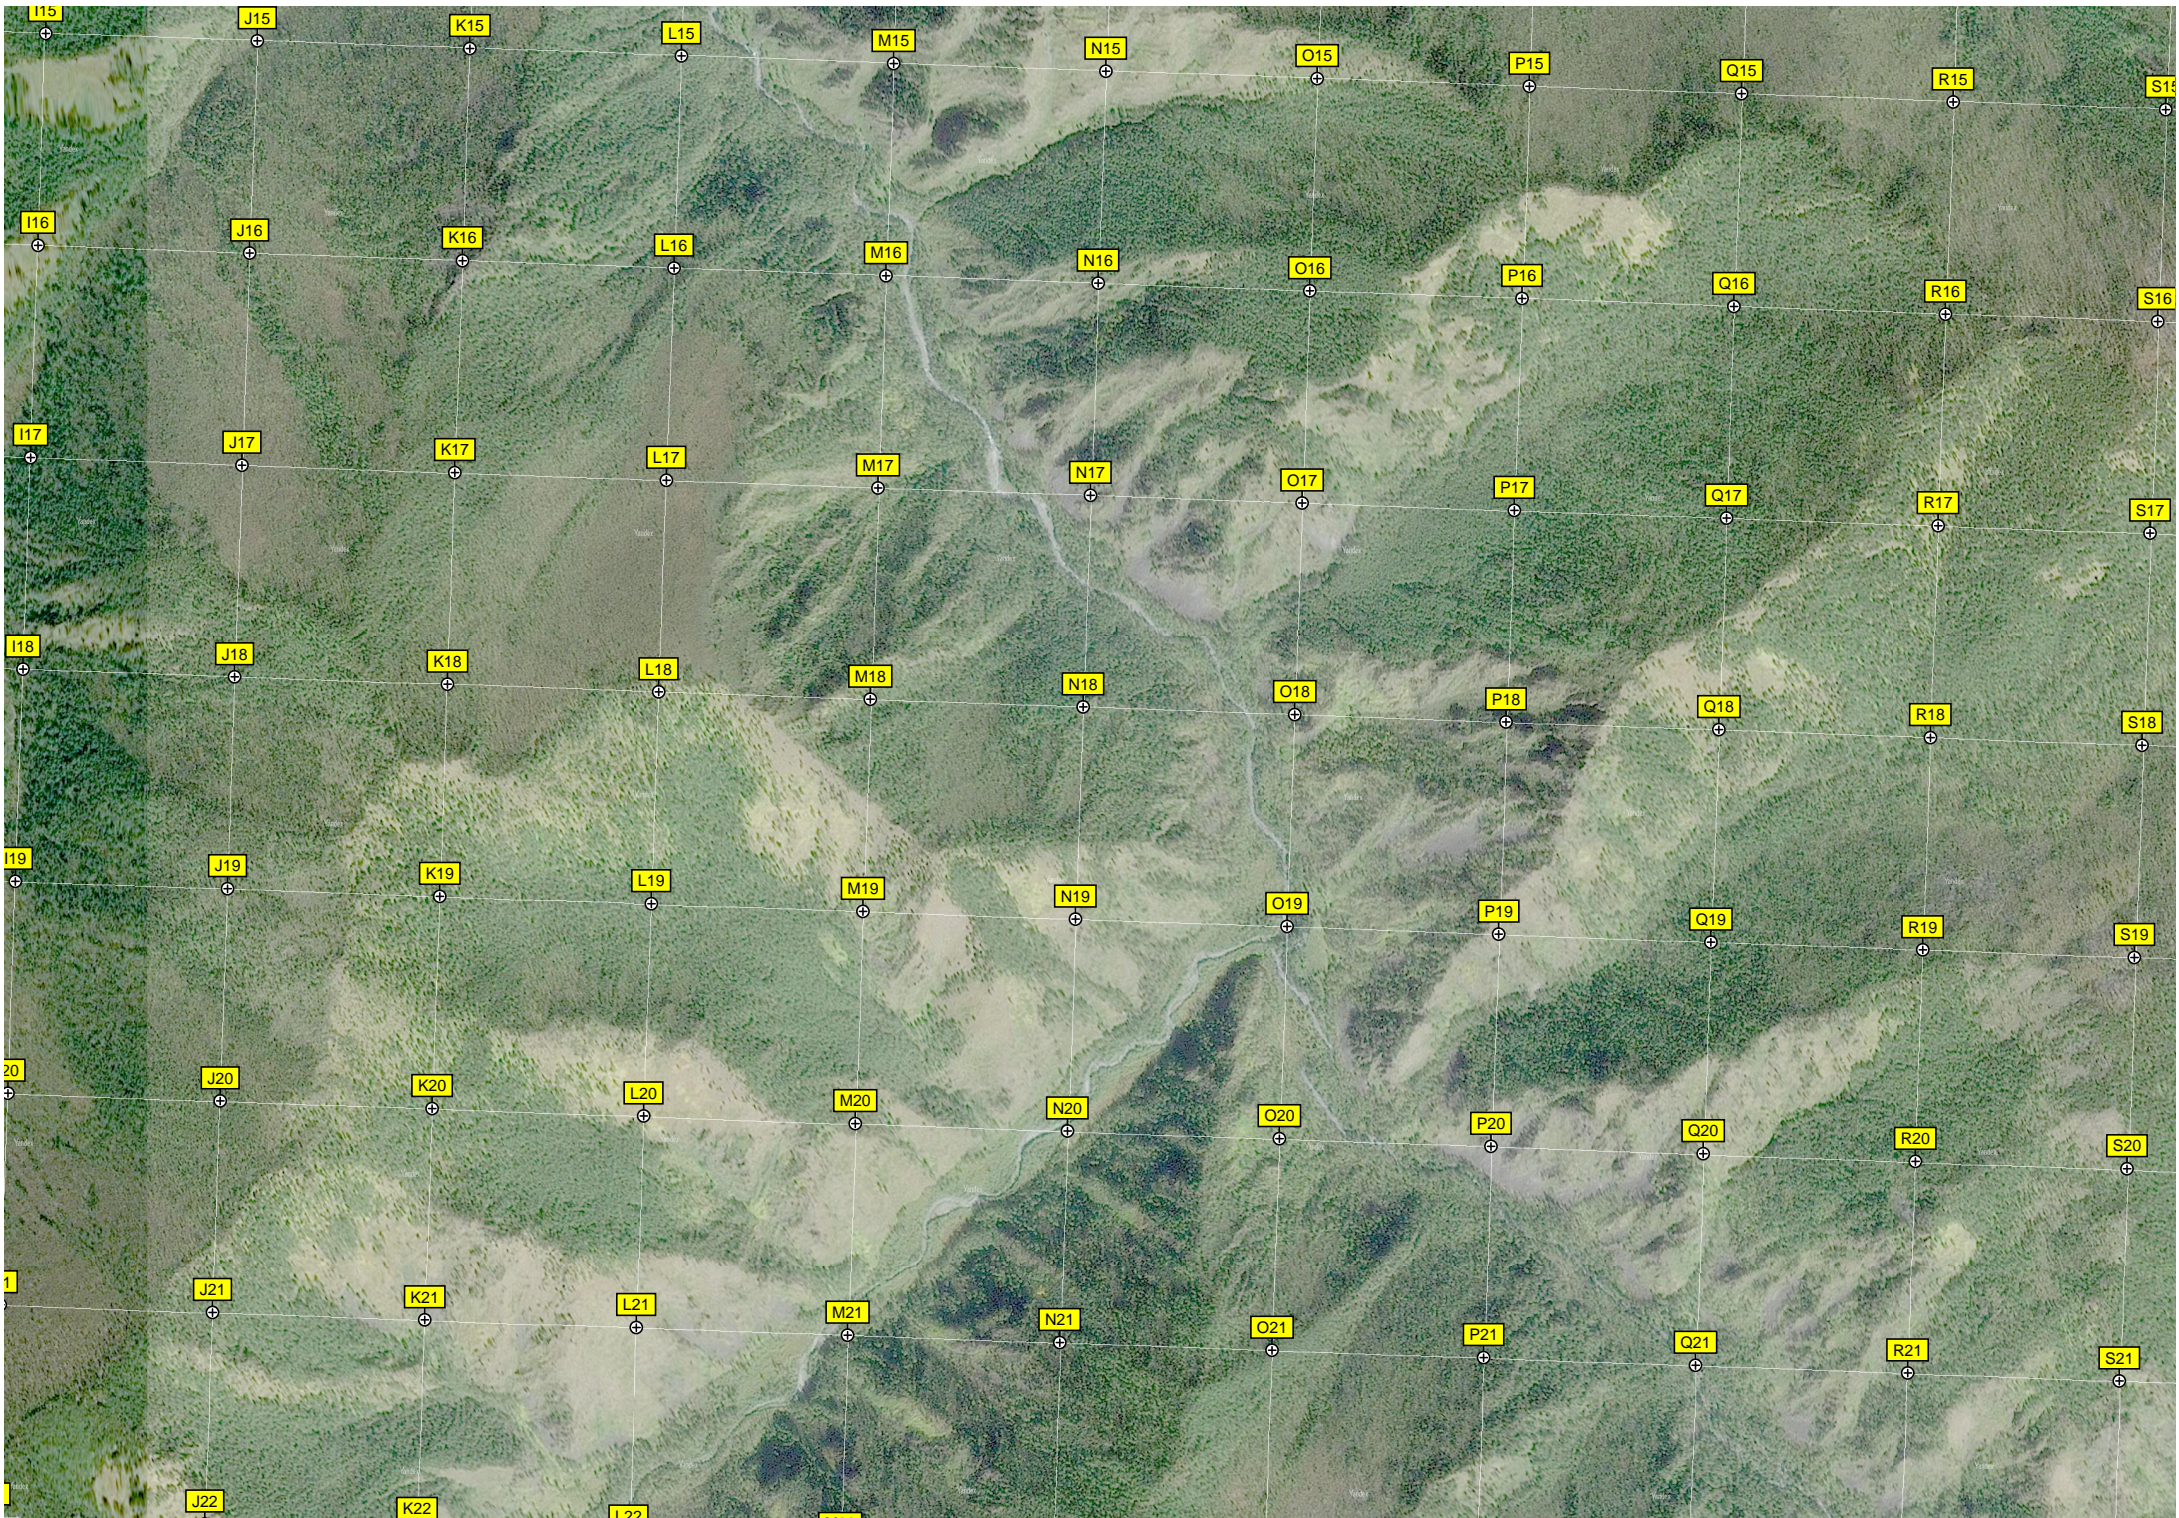

Участок Каратош (Каратошская застава)

Гора Кокхош

683500 684000 684500 685000 685500 686000 686500 687000 687500 688000

S1 T1 U1 V1 W1 X1 Y1 Z1 AA1 AB1

S2 T2 U2 V2 W2 X2 Y2 Z2 AA2 AB2

S3 T3 U3 V3 W3 X3 Y3 Z3 AA3 AB3

S4 T4 U4 V4 W4 X4 Y4 Z4 AA4 AB4

S5 T5 U5 V5 W5 X5 Y5 Z5 AA5 AB5

S6 T6 U6 V6 W6 X6 Y6 Z6 AA6 AB6

S7 T7 U7 V7 W7 X7 Y7 Z7 AA7 AB7

A

5728500
5728500
5728500
5728500
5728500
5728500
5728500

A16	B16	C16	D16	E16	F16	G16	H16	I16
A17	B17	C17	D17	E17	F17	G17	H17	I17
A18	B18	C18	D18	E18	F18	G18	H18	I18
A19	B19	C19	D19	E19	F19	G19	H19	I19
A20	B20	C20	D20	E20	F20	G20	H20	I20
A21	B21	C21	D21	E21	F21	G21	H21	I21
A22	B22	C22	D22	E22	F22	G22	H22	I22

I23

A24

B24

C24

D24

E24

F24

G24

Озеро Улуг-Мунгаш-Холь

854000 854500 855000 855500 856000 856500 857000 857500 858000