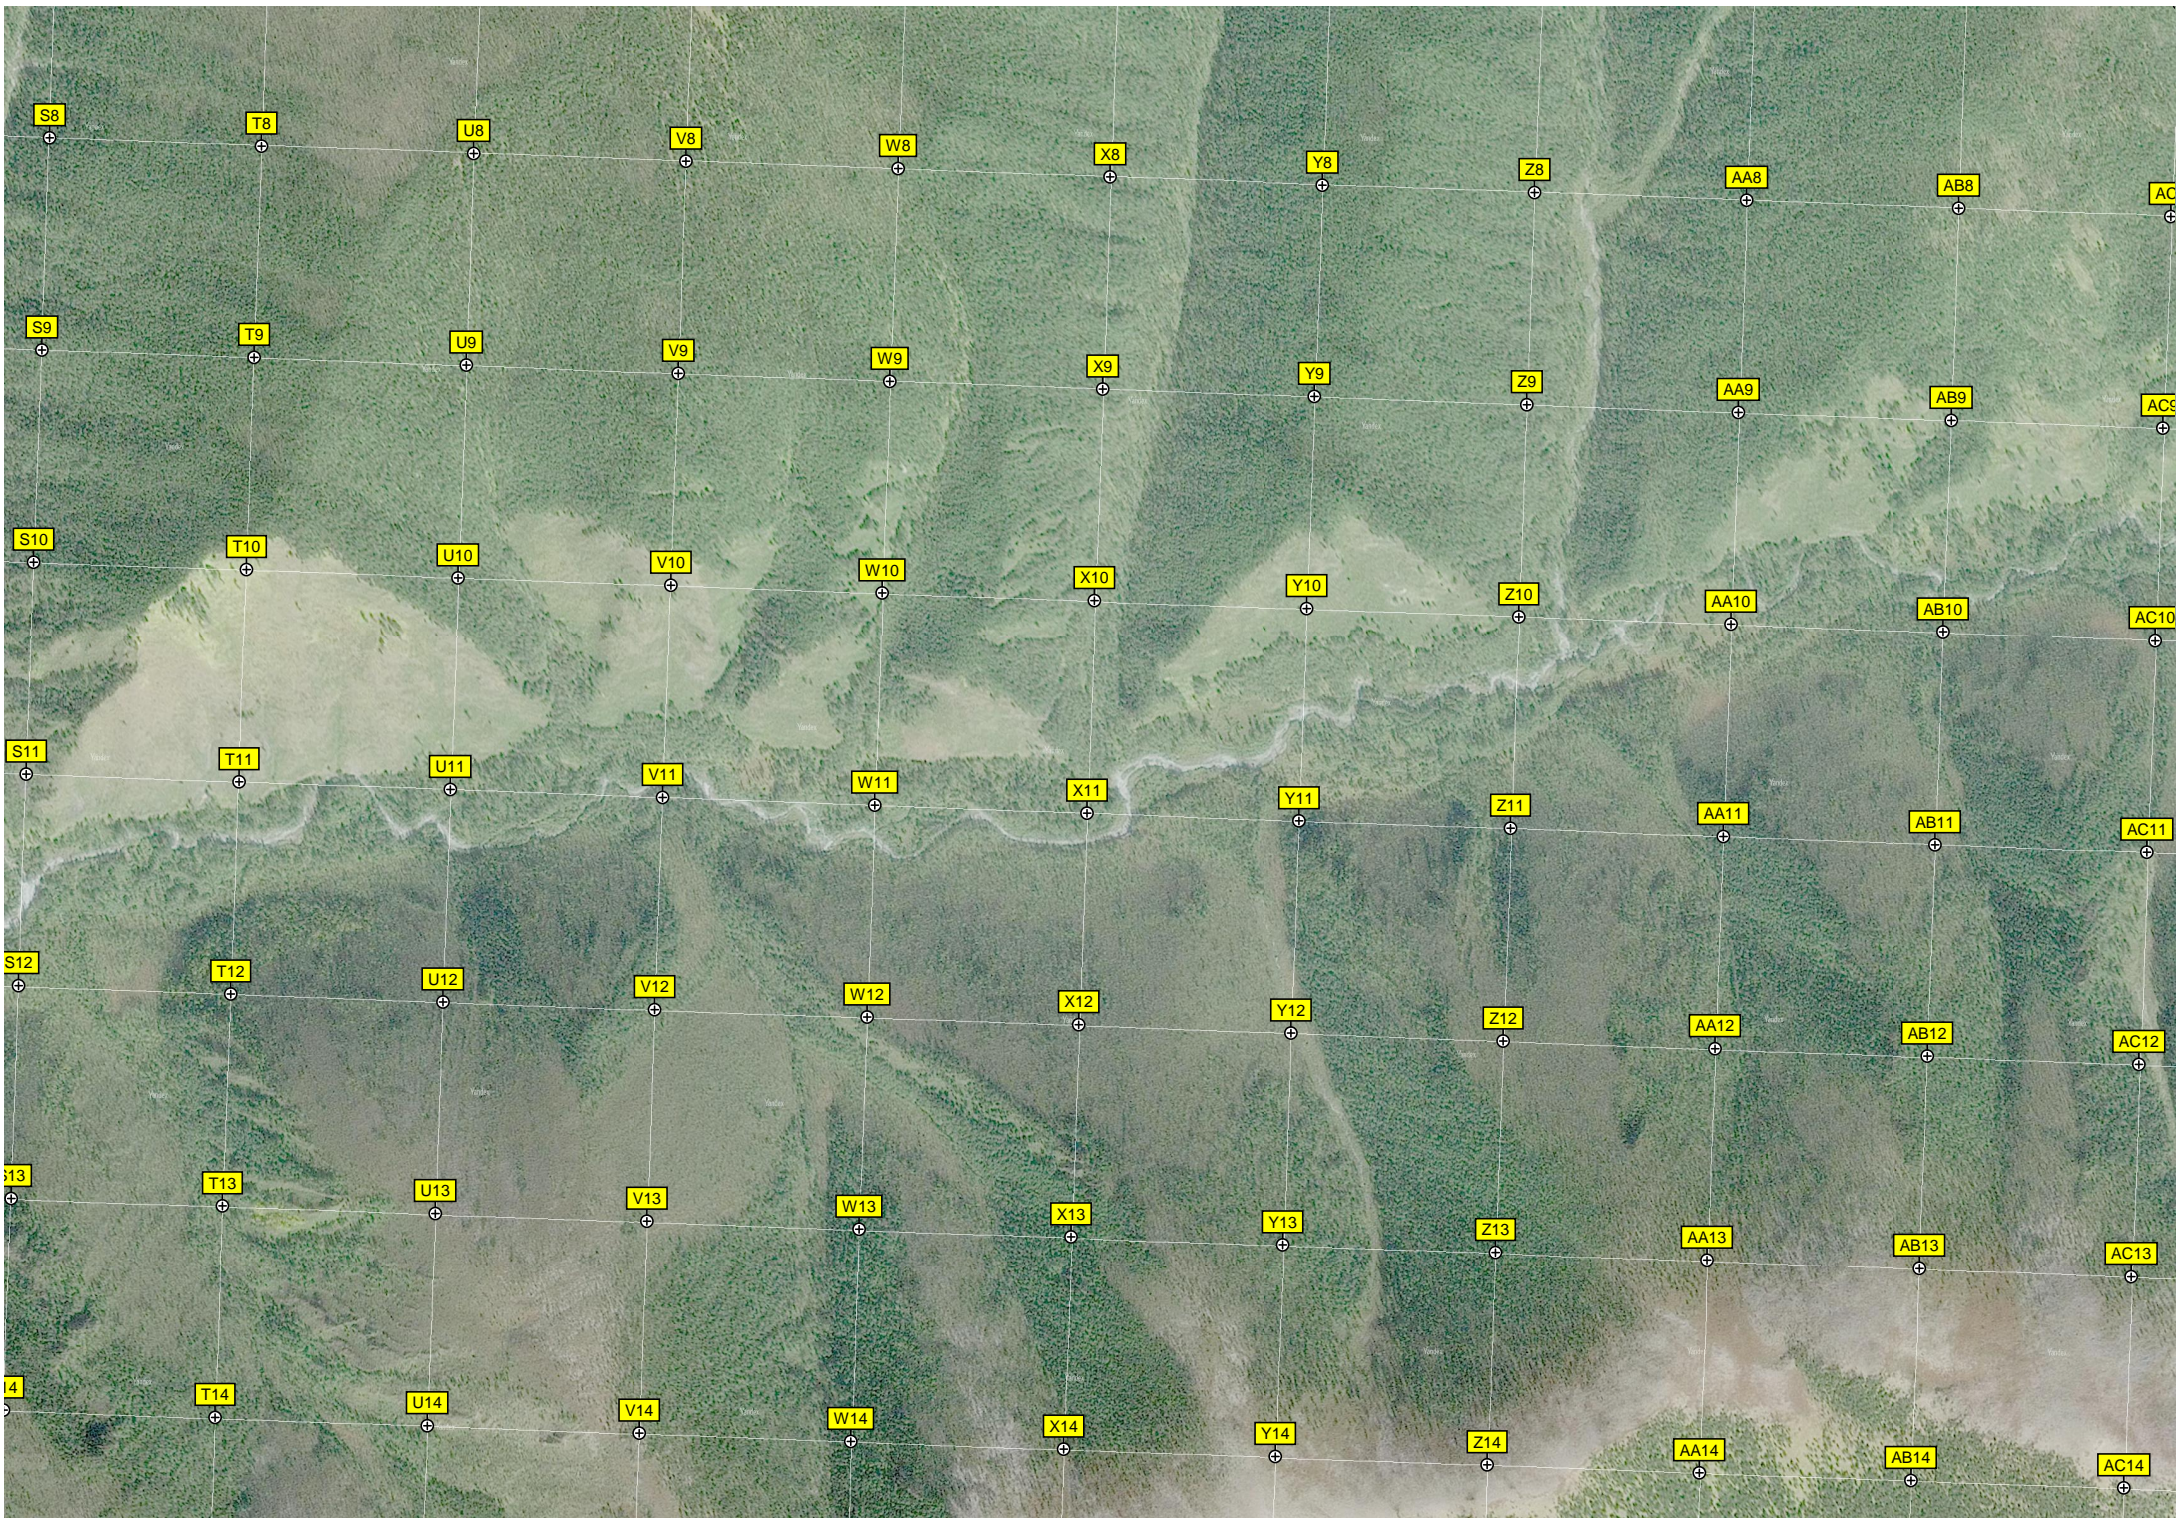

Участок Каратош (Каратошская застава)

Гора Кокхош

683500 684000 684500 685000 685500 686000 686500 687000 687500 688000

S1 T1 U1 V1 W1 X1 Y1 Z1 AA1 AB1

S2 T2 U2 V2 W2 X2 Y2 Z2 AA2 AB2

S3 T3 U3 V3 W3 X3 Y3 Z3 AA3 AB3

S4 T4 U4 V4 W4 X4 Y4 Z4 AA4 AB4

S5 T5 U5 V5 W5 X5 Y5 Z5 AA5 AB5

S6 T6 U6 V6 W6 X6 Y6 Z6 AA6 AB6

S7 T7 U7 V7 W7 X7 Y7 Z7 AA7 AB7

A

5728500
5728500
5728500
5728500
5728500
5728500
5728500

A16	B16	C16	D16	E16	F16	G16	H16	I16
A17	B17	C17	D17	E17	F17	G17	H17	I17
A18	B18	C18	D18	E18	F18	G18	H18	I18
A19	B19	C19	D19	E19	F19	G19	H19	I19
A20	B20	C20	D20	E20	F20	G20	H20	I20
A21	B21	C21	D21	E21	F21	G21	H21	I21
A22	B22	C22	D22	E22	F22	G22	H22	I22

D28

E28

F28

G28

H28

I28

879000 879500 880000 880500 881000 881500 882000 882500 883000 883500

Холь

Озеро Улуг-Мунгаш-Холь

854000 854500 855000 855500 856000 856500 857000 857500 858000