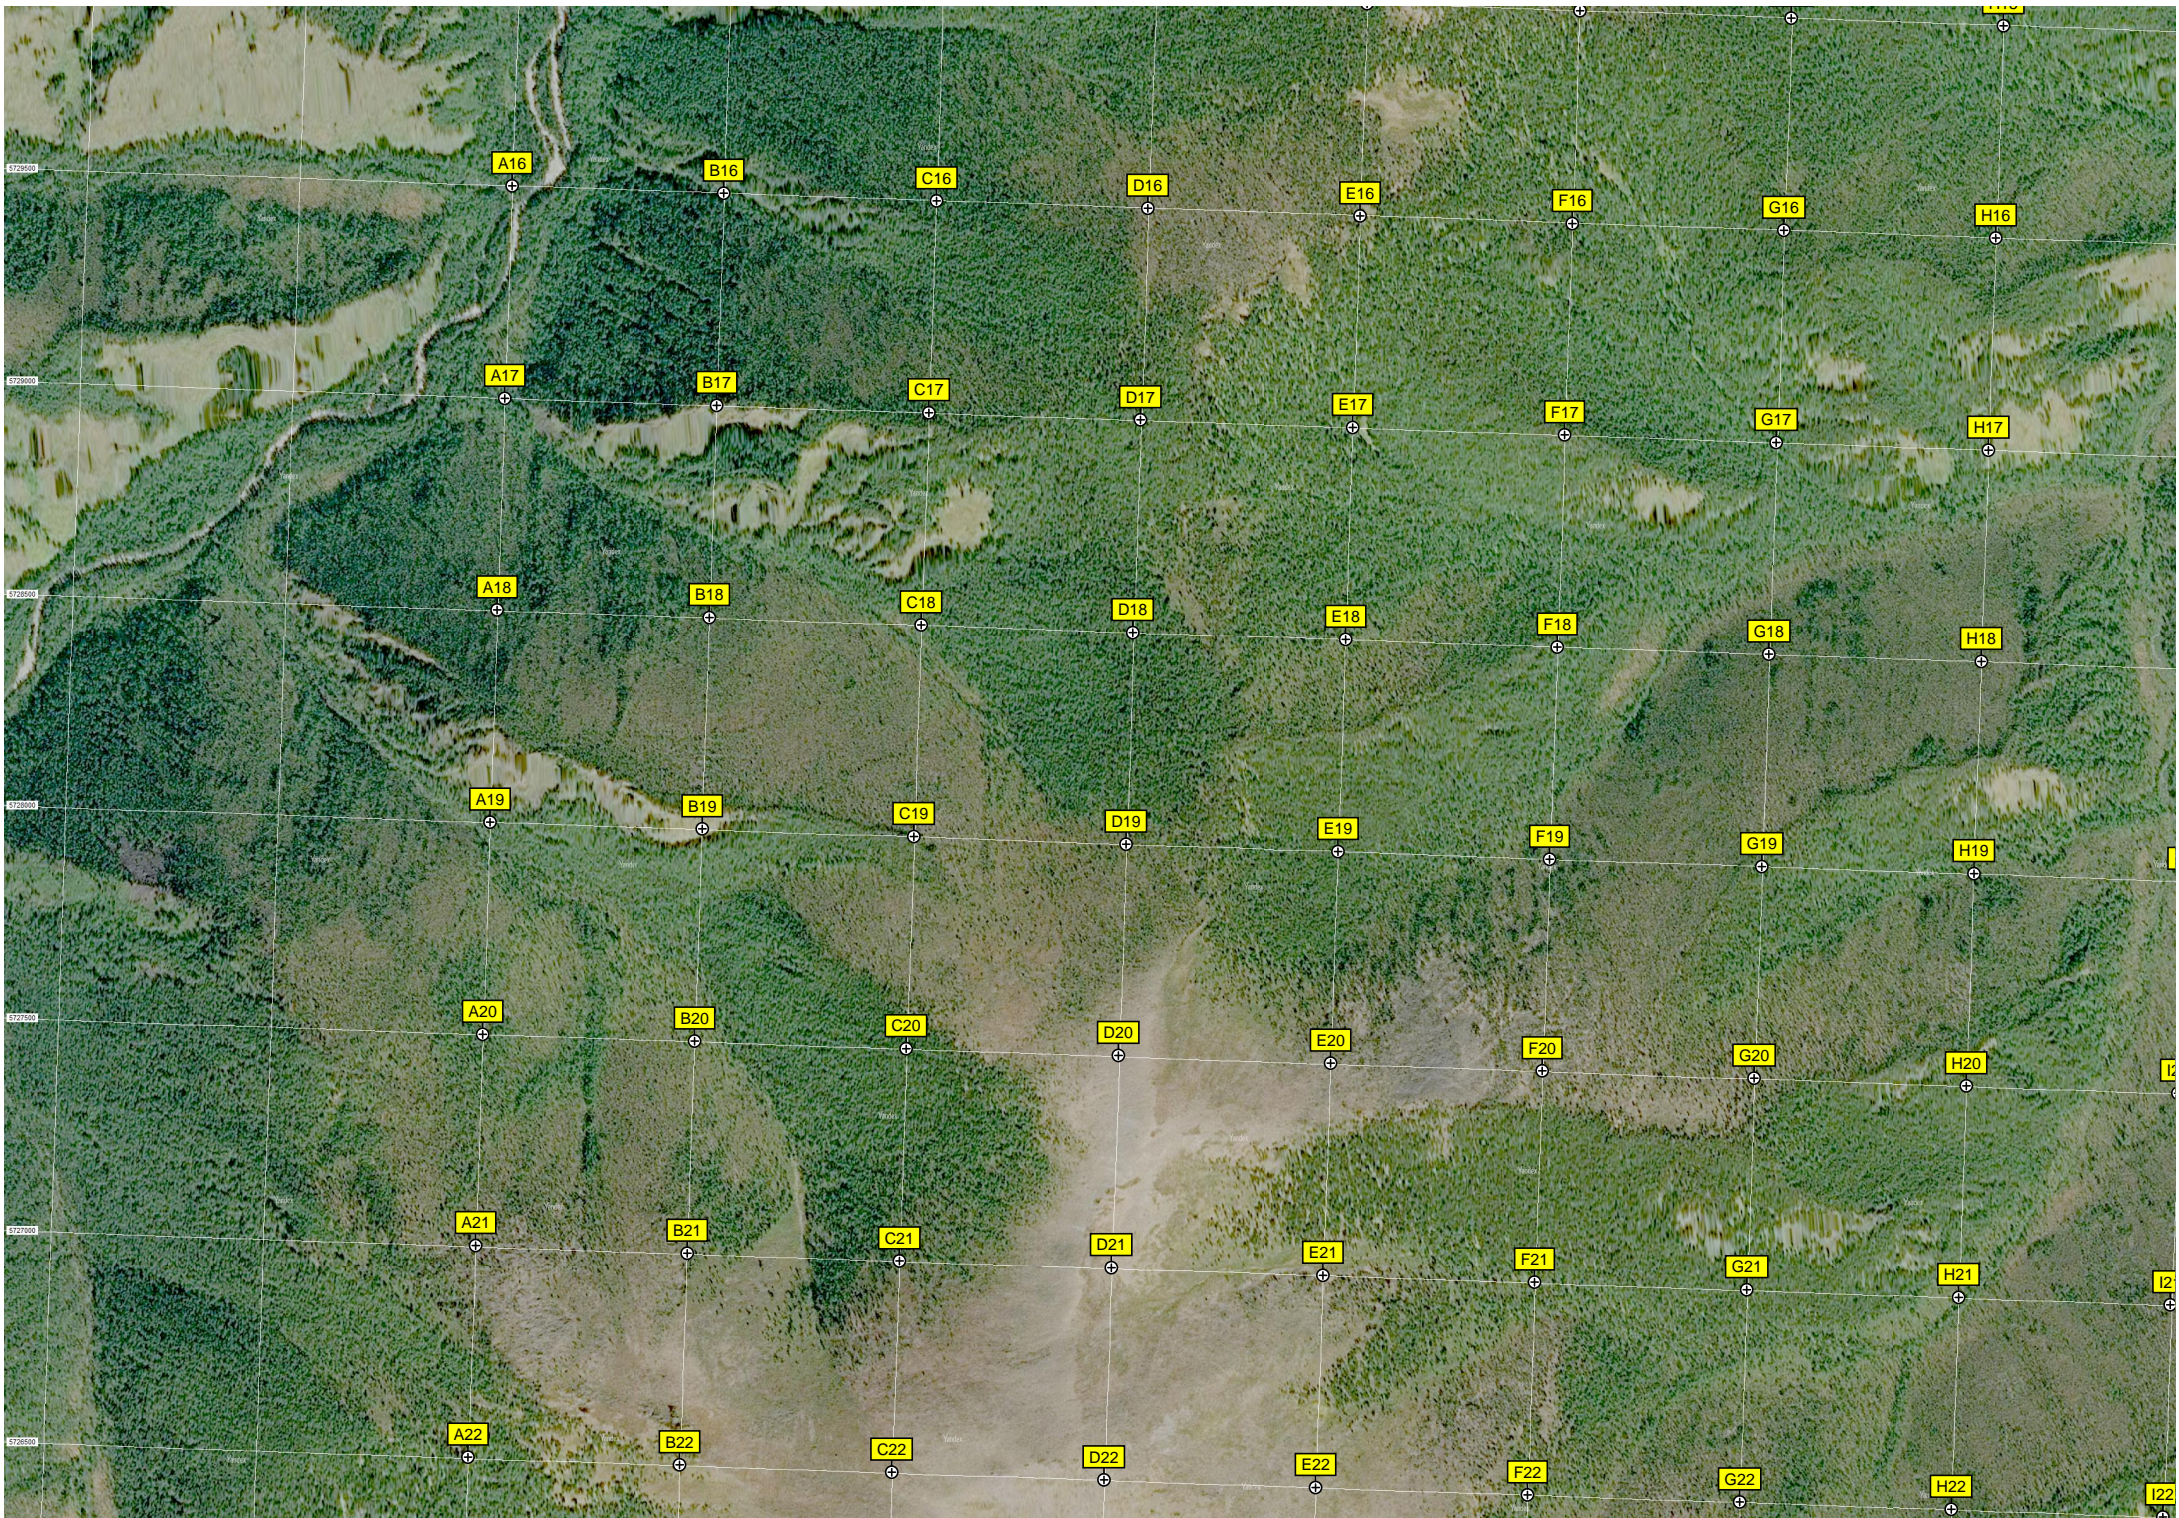

Участок Каратош (Каратошская застава)

Гора Кокхош

683500 684000 684500 685000 685500 686000 686500 687000 687500 688000

S1 T1 U1 V1 W1 X1 Y1 Z1 AA1 AB1

S2 T2 U2 V2 W2 X2 Y2 Z2 AA2 AB2

S3 T3 U3 V3 W3 X3 Y3 Z3 AA3 AB3

S4 T4 U4 V4 W4 X4 Y4 Z4 AA4 AB4

S5 T5 U5 V5 W5 X5 Y5 Z5 AA5 AB5

S6 T6 U6 V6 W6 X6 Y6 Z6 AA6 AB6

S7 T7 U7 V7 W7 X7 Y7 Z7 AA7 AB7

A

5728500
5728500
5728500
5728500
5728500
5728500
5728500

A16	B16	C16	D16	E16	F16	G16	H16	I16
A17	B17	C17	D17	E17	F17	G17	H17	I17
A18	B18	C18	D18	E18	F18	G18	H18	I18
A19	B19	C19	D19	E19	F19	G19	H19	I19
A20	B20	C20	D20	E20	F20	G20	H20	I20
A21	B21	C21	D21	E21	F21	G21	H21	I21
A22	B22	C22	D22	E22	F22	G22	H22	I22

D28

E28

F28

G28

H28

I28

879000 879500 880000 880500 881000 881500 882000 882500 883000 883500

Холь

Озеро Улуг-Мунгаш-Холь

854000 854500 855000 855500 856000 856500 857000 857500 858000