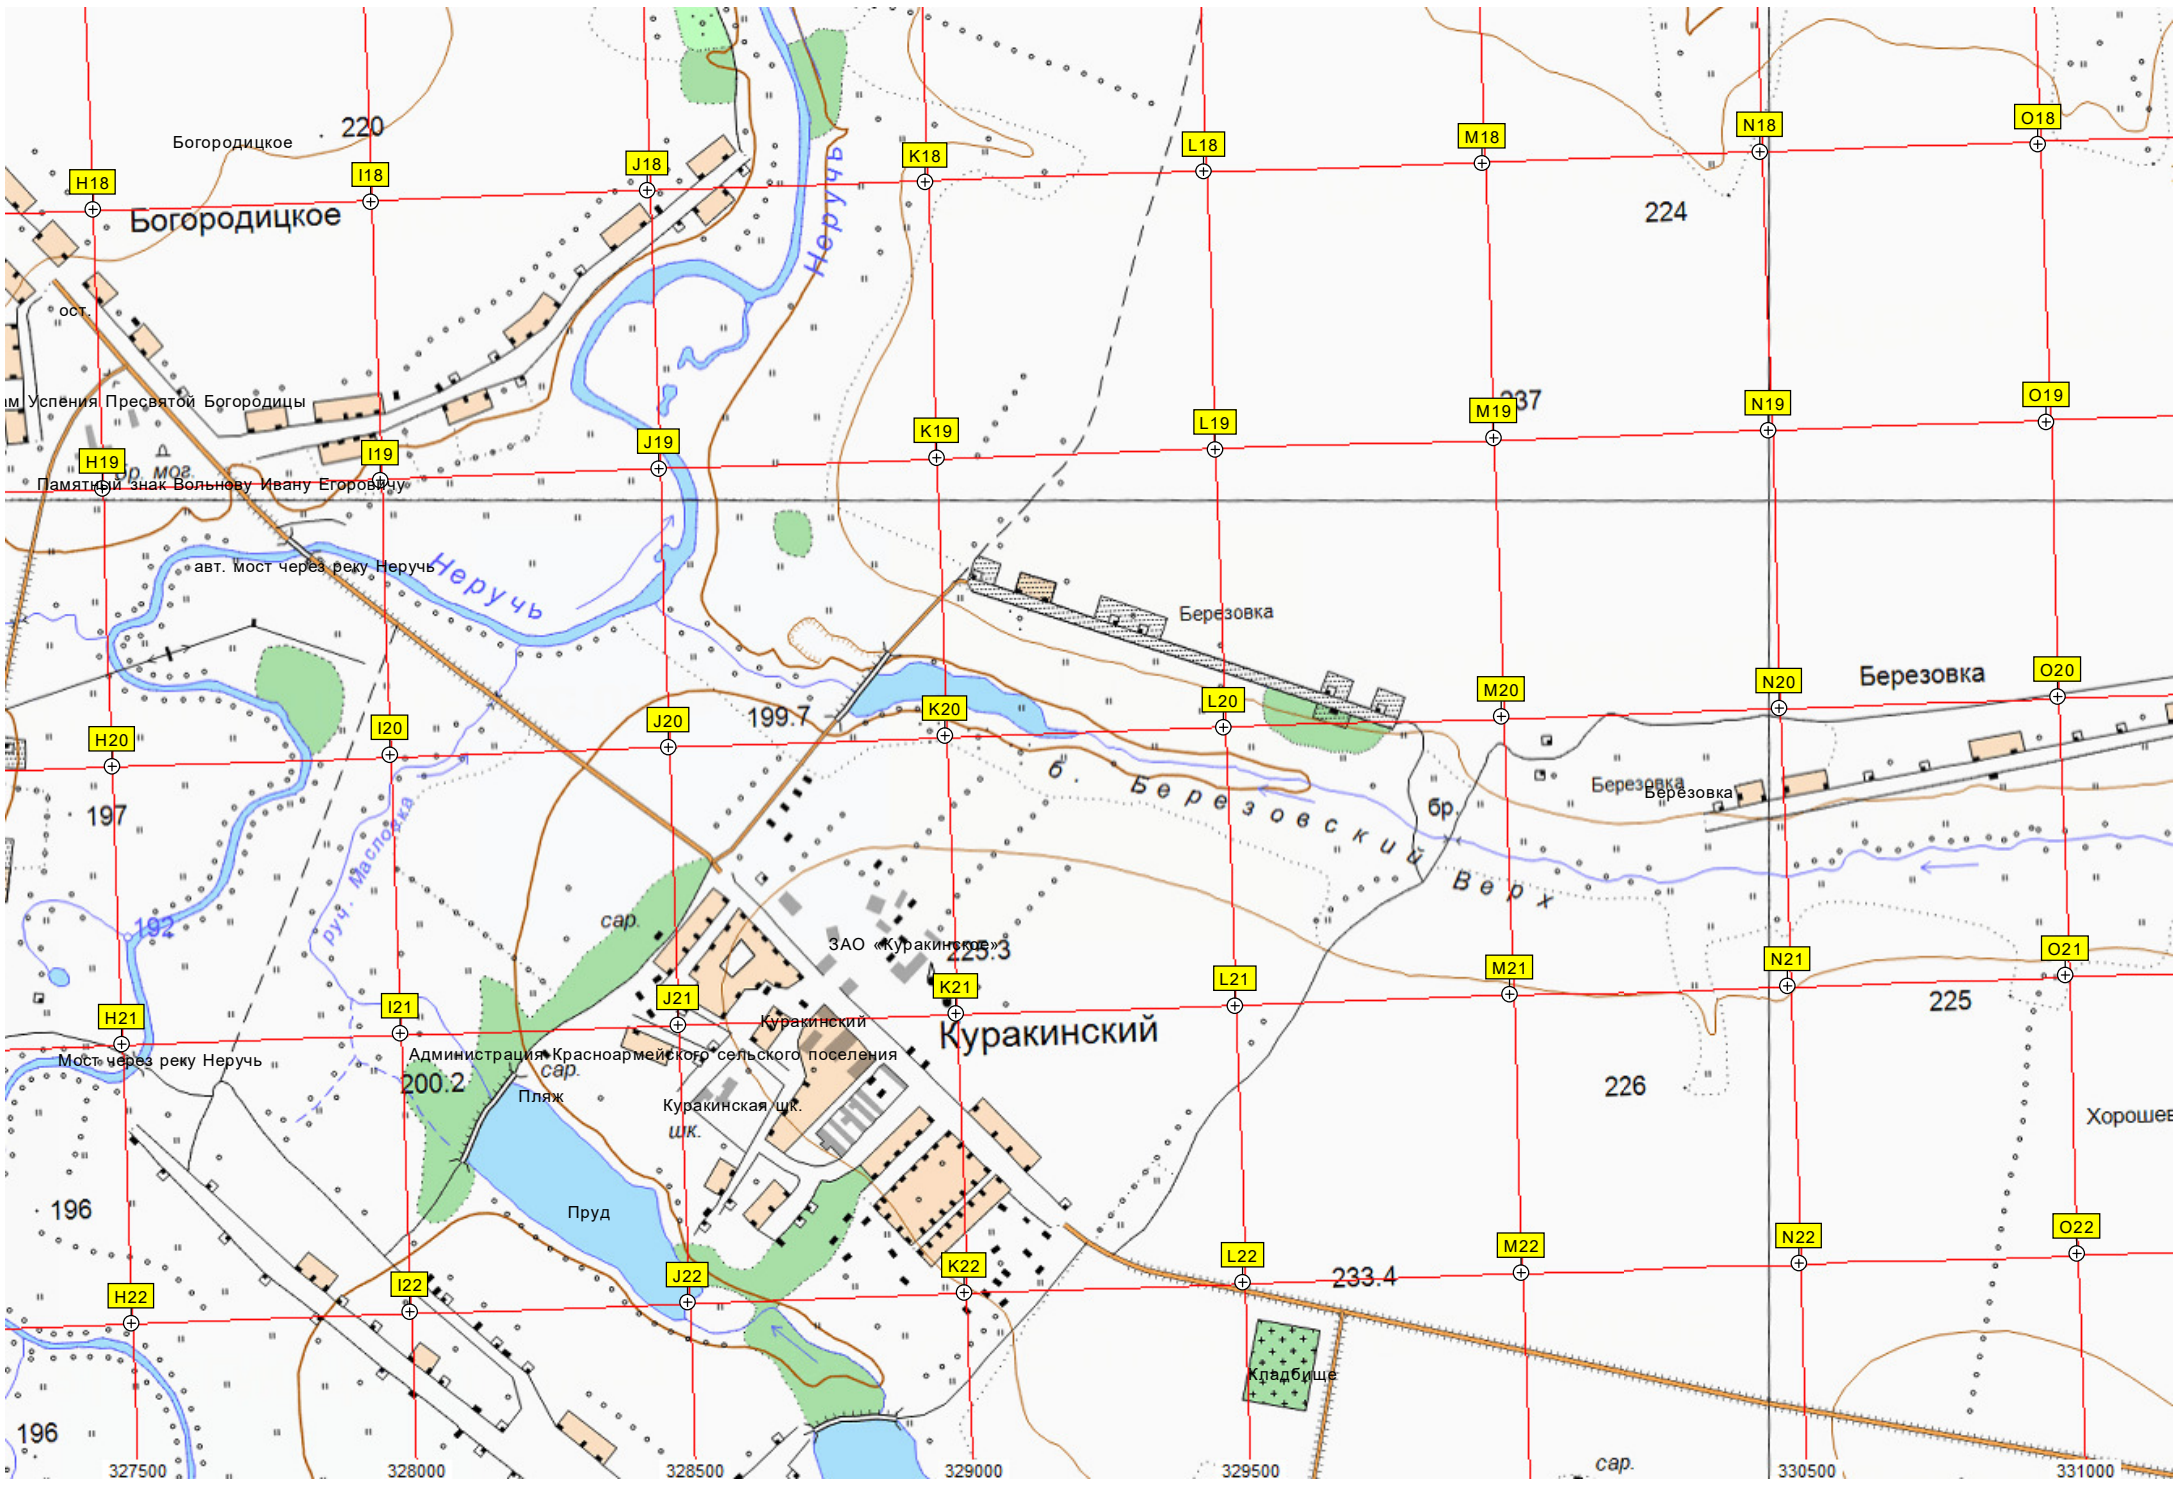

Водонапорная башня

Милоская

й 16-й Литовской дивизии

Лес Емельяновский

245

253

251.6

246