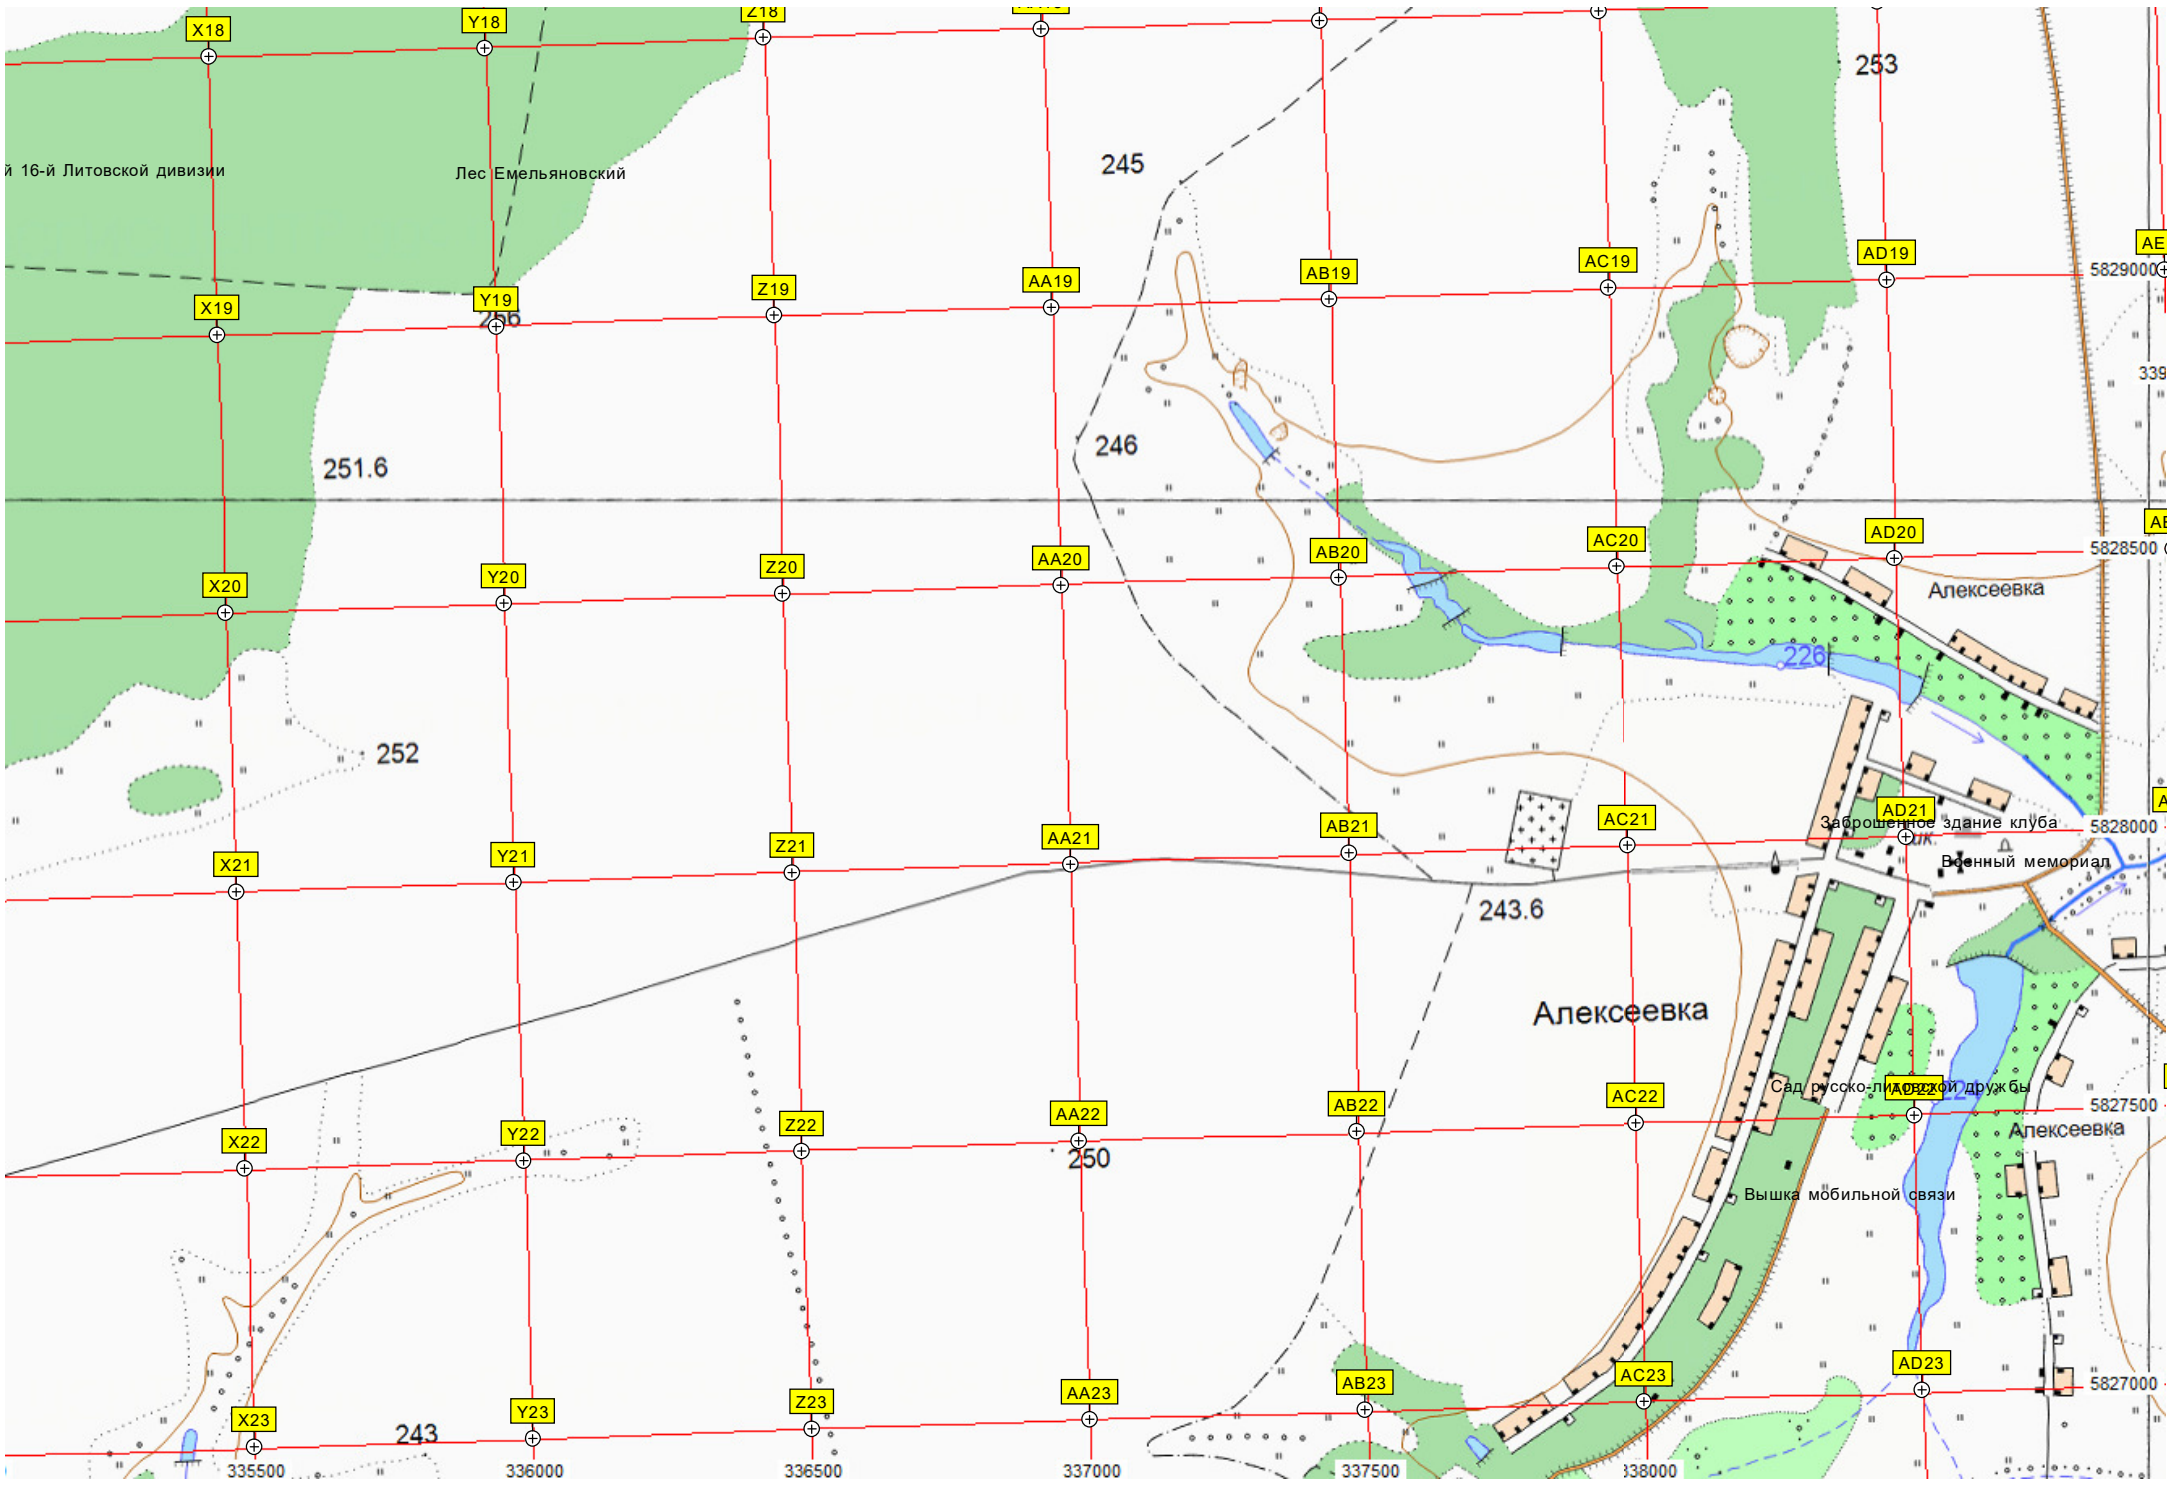

Водонапорная башня

Милоская

й 16-й Литовской дивизии

Лес Емельяновский

245

253

251.6

246

Вышка мобильной связи

Алексеевка

X18

Y18

Z18

AA19

AB19

AC19