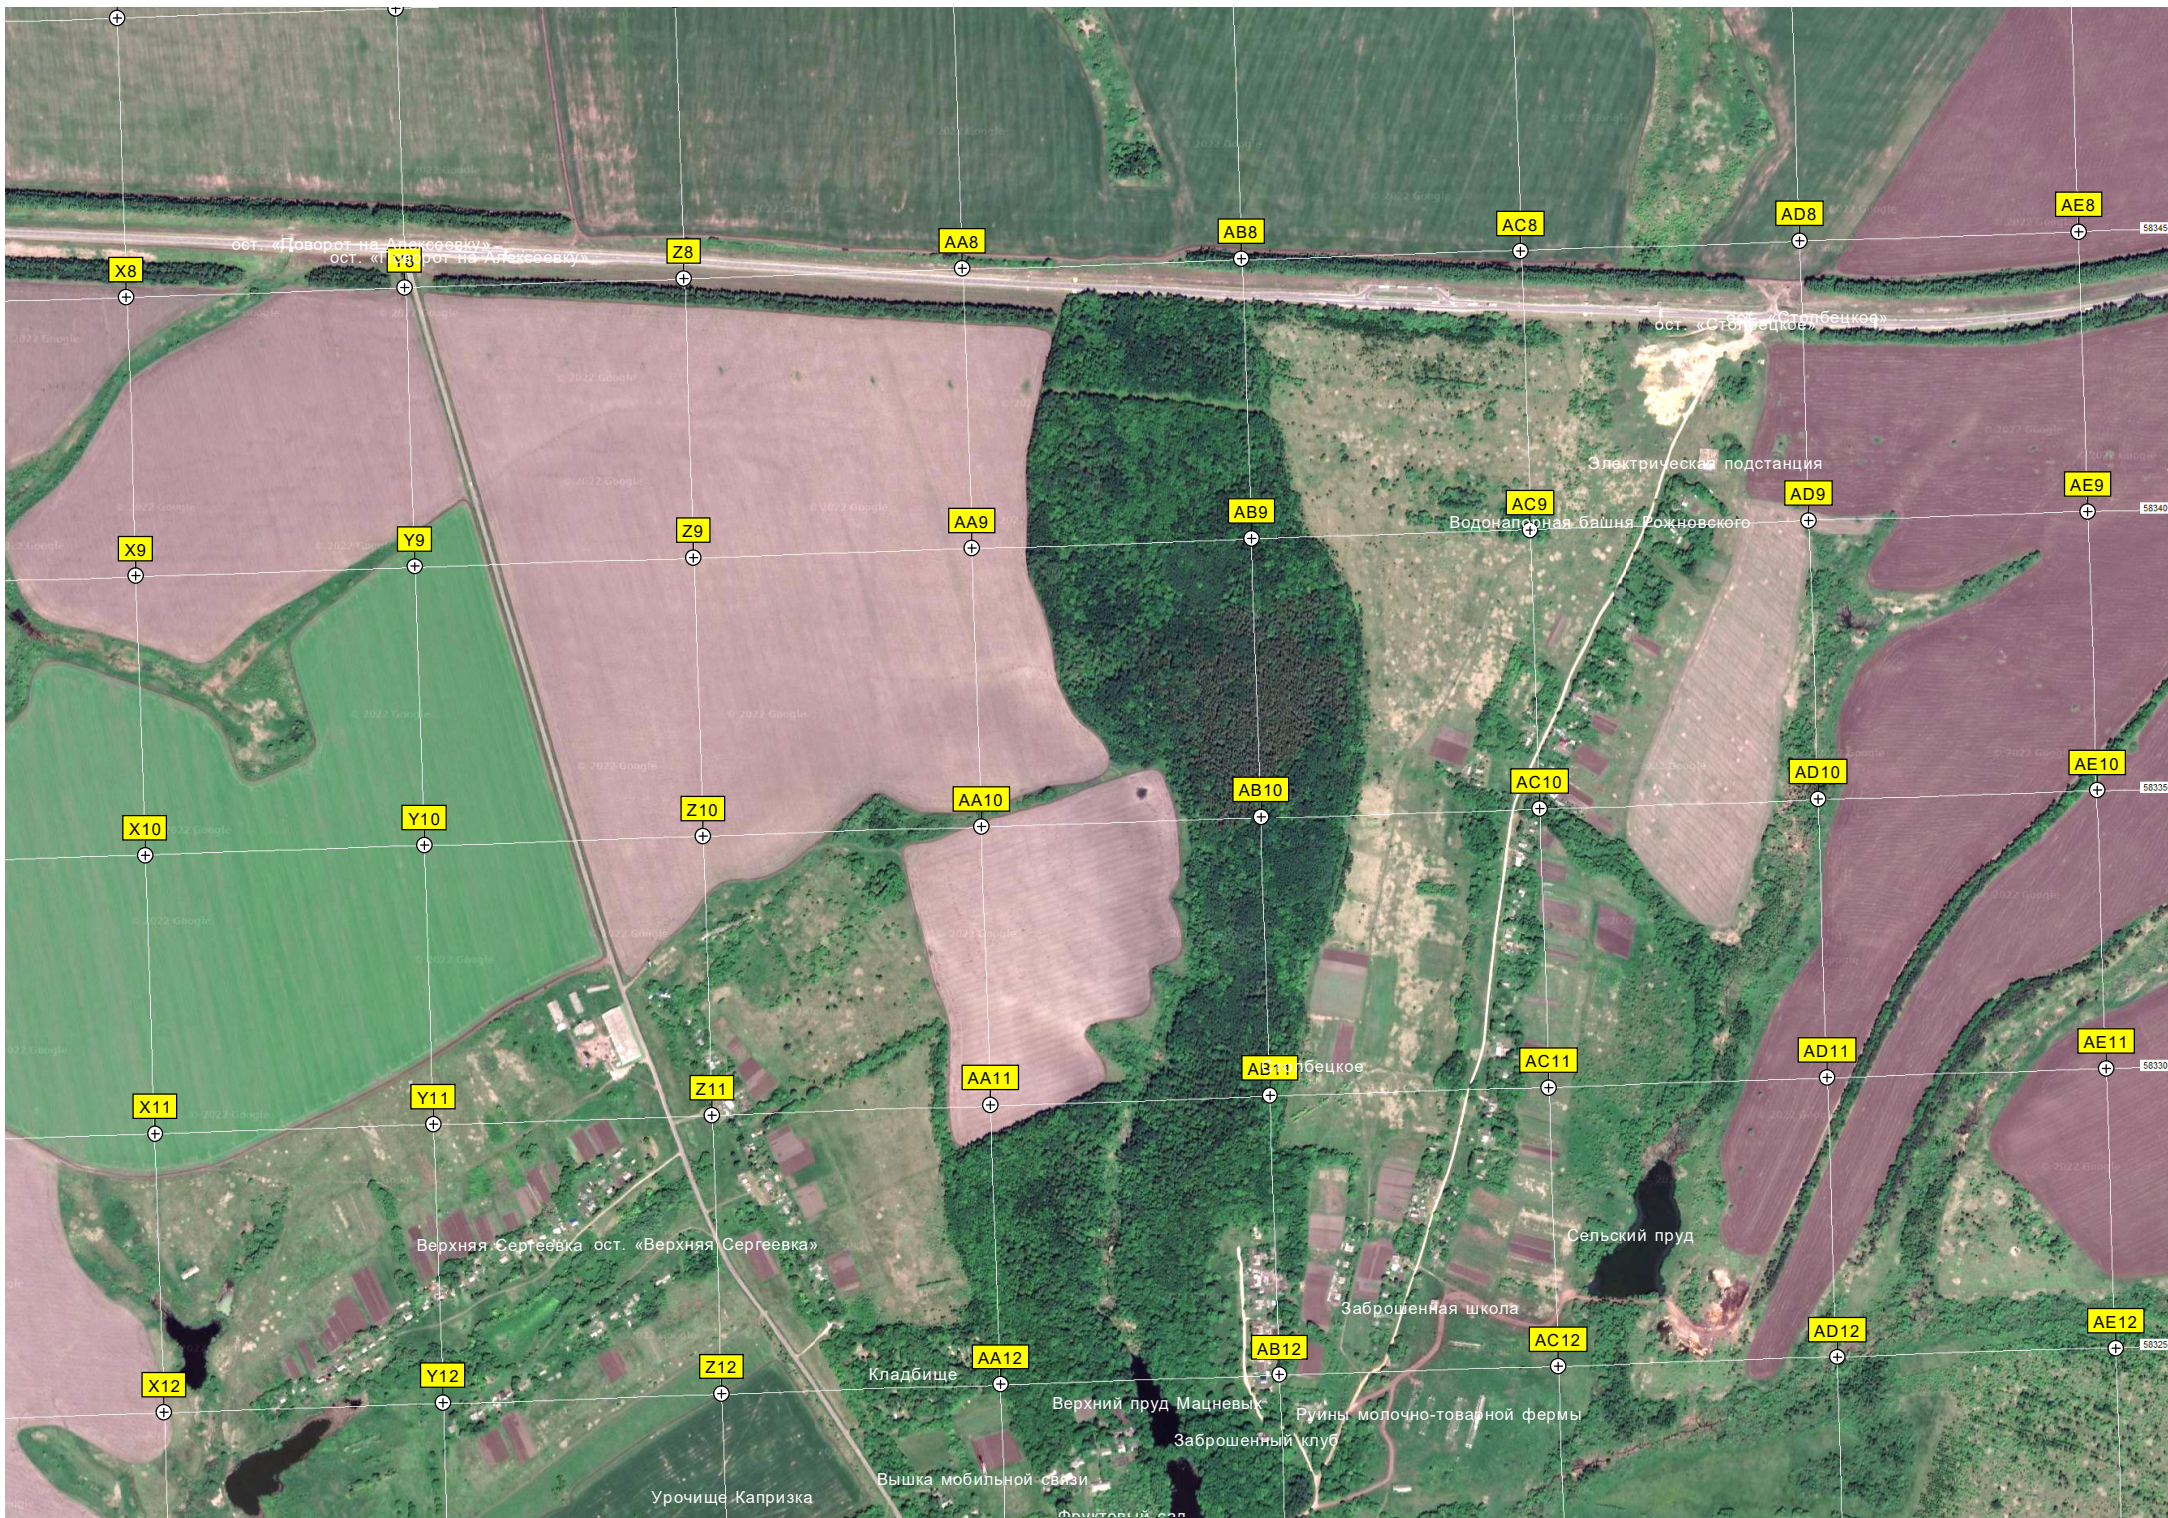

U12

V12

W12

ост. «Доворот на Алексеевку»  
ост. «Доворот на Алексеевку»

ост. «Старобенское»

Электрическая подстанция

Водонапорная башня Рожновского

Верхняя Сергеевка ост. «Верхняя Сергеевка»