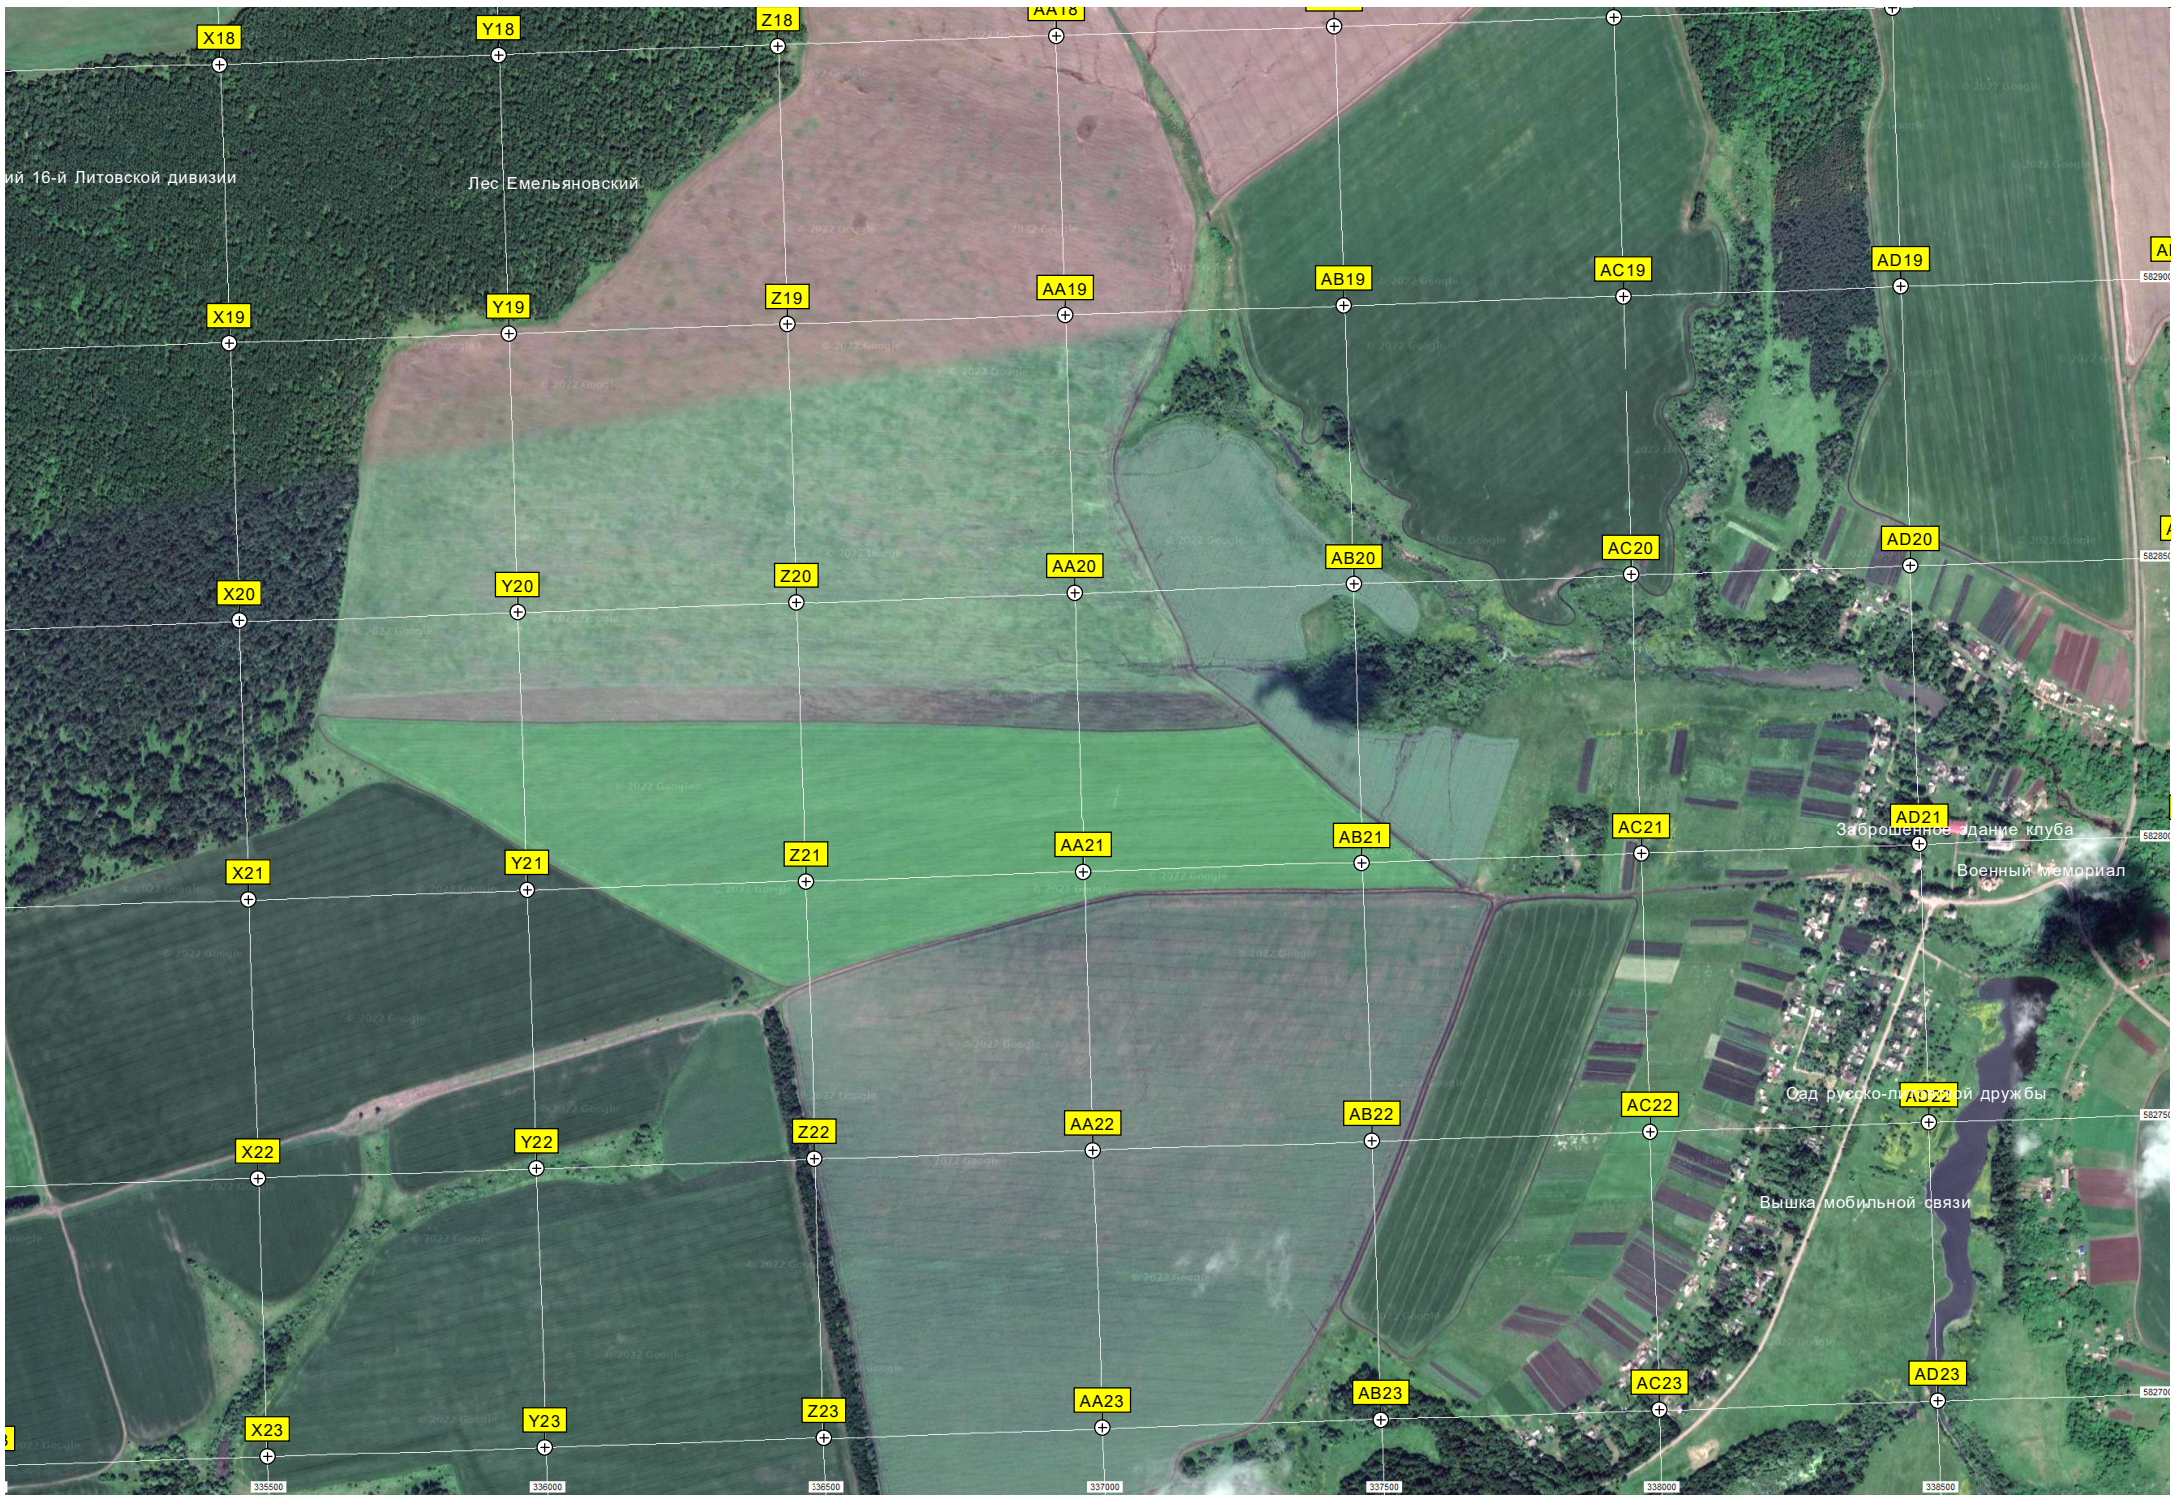

ий 16-й Литовской дивизии

Лес Емельяновский

Заброшенное здание клуба

Военный мемориал

Сад русско-литовской дружбы

Вышка мобильной связи

335500

338000

338500

337000

337500

338000

338500