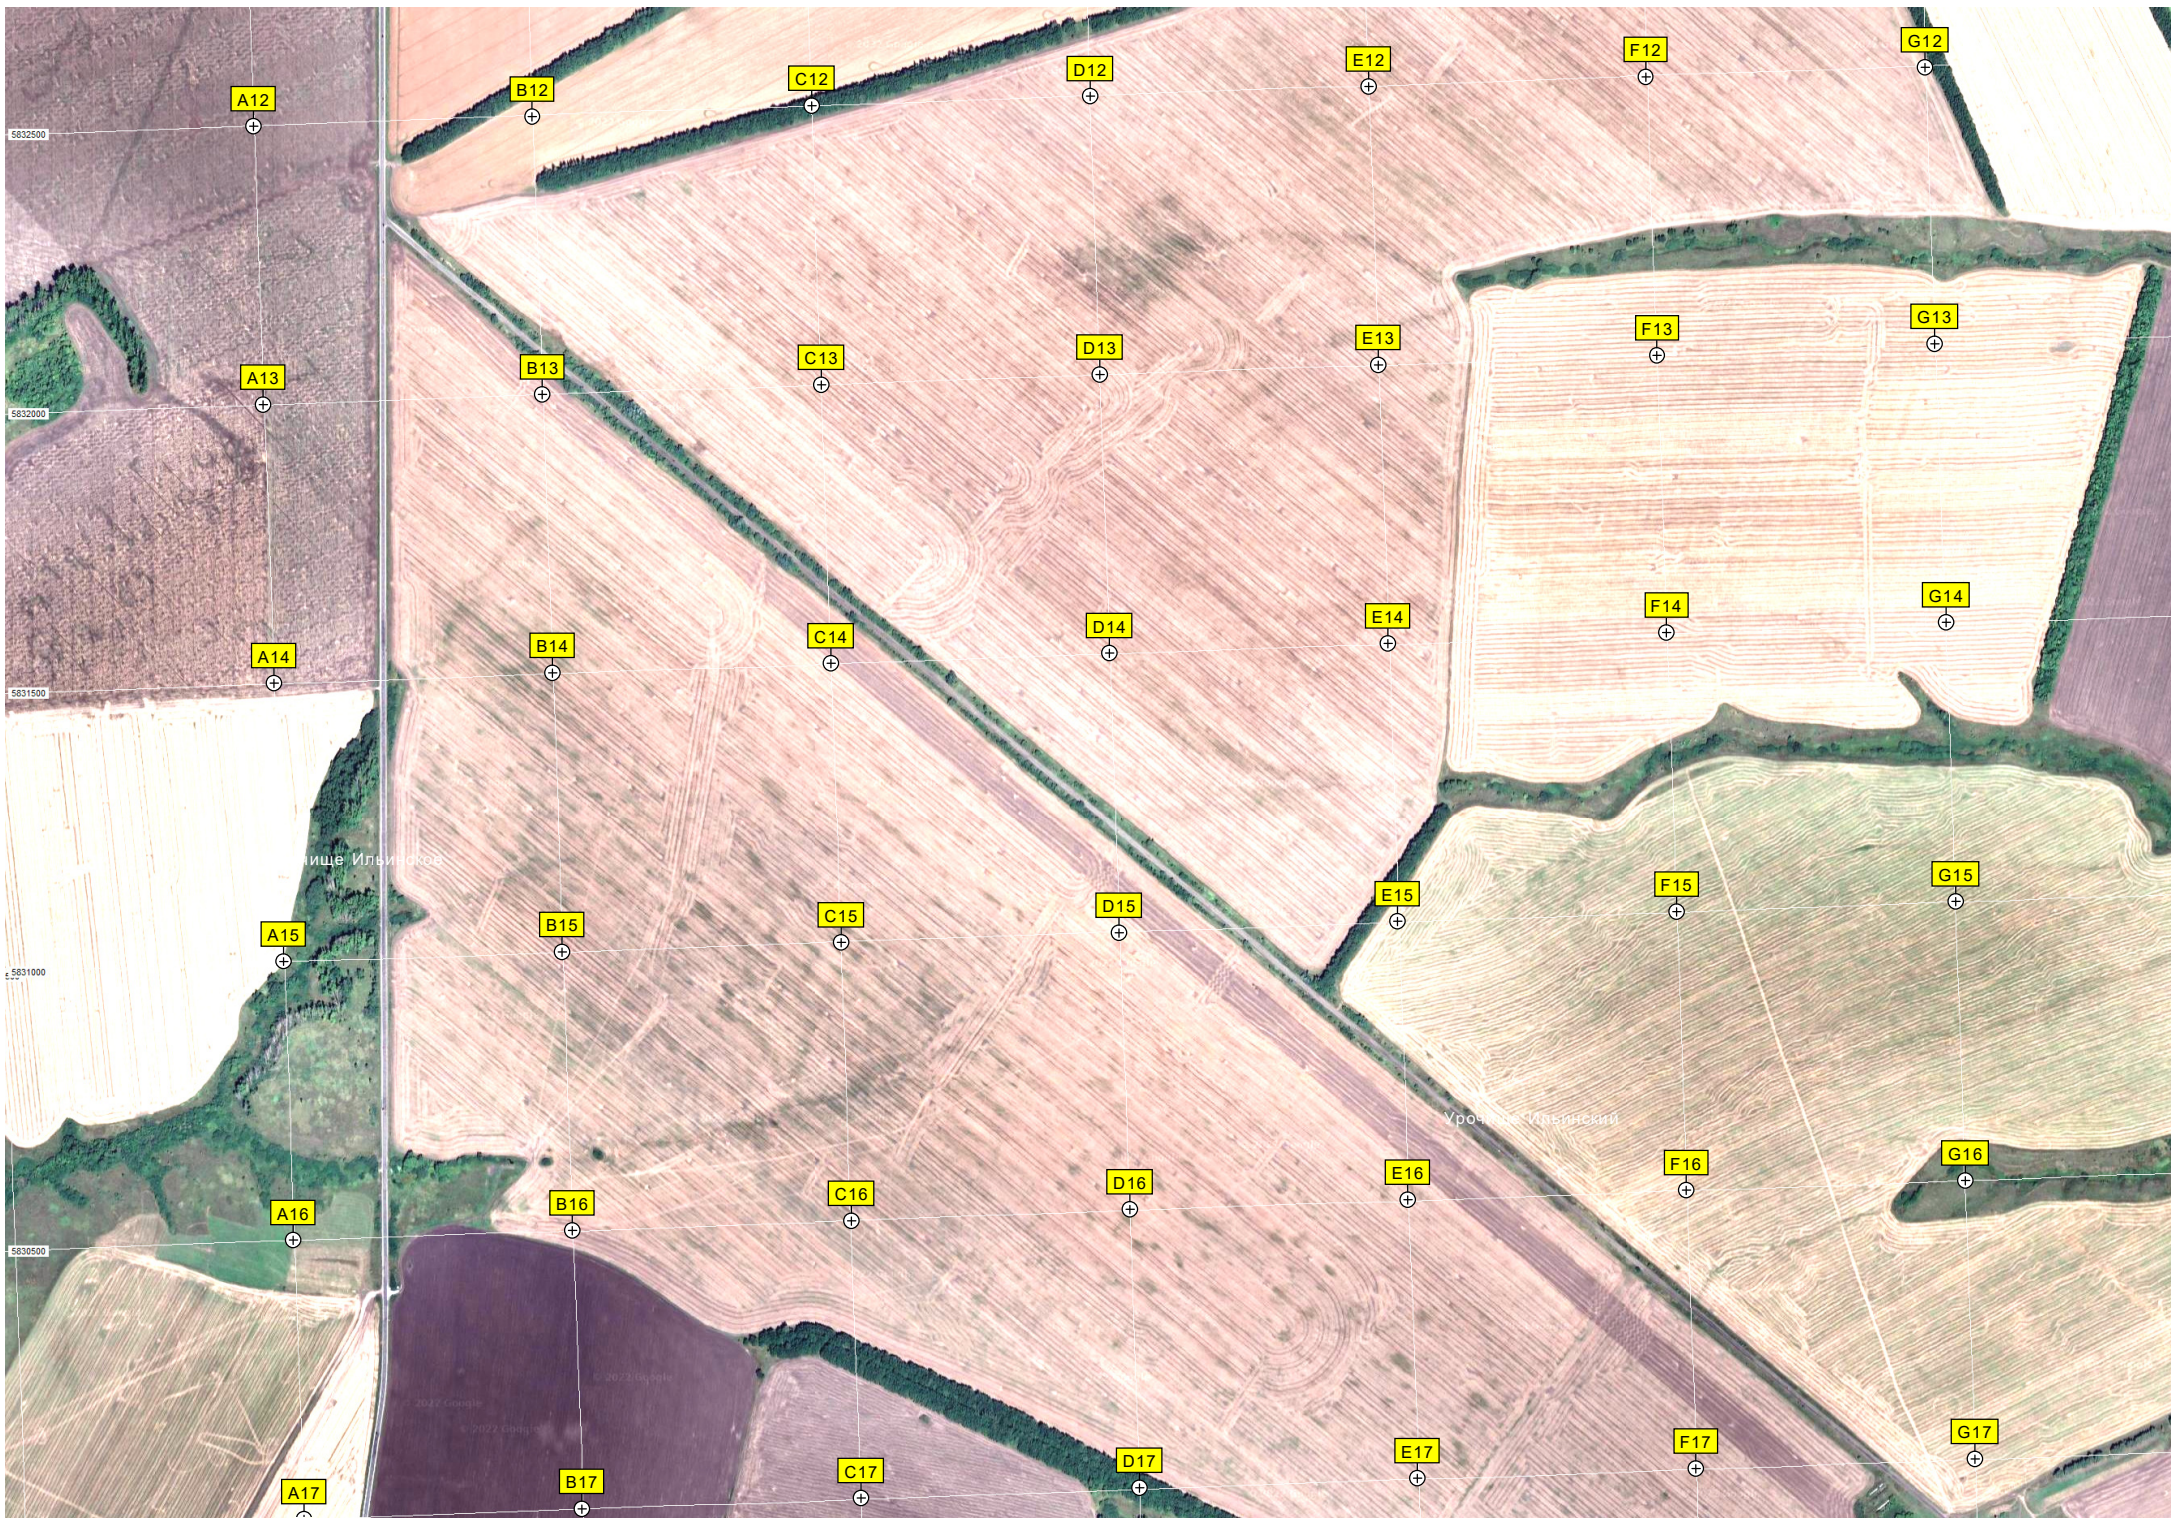

U12

V12

W12

ост. «Доворот на Алексеевку»  
ост. «Доворот на Алексеевку»

ост. «Старобенское»

Электрическая подстанция

Водонапорная башня Рожновского

Верхняя Сергеевка ост. «Верхняя Сергеевка»

Сельский пруд

Кладбище

Верхний пруд Мацневых

Руины молочно-товарной фермы

Заброшенный клуб

Урочище Капризка

Вышка мобильной связи

Фабричный сад