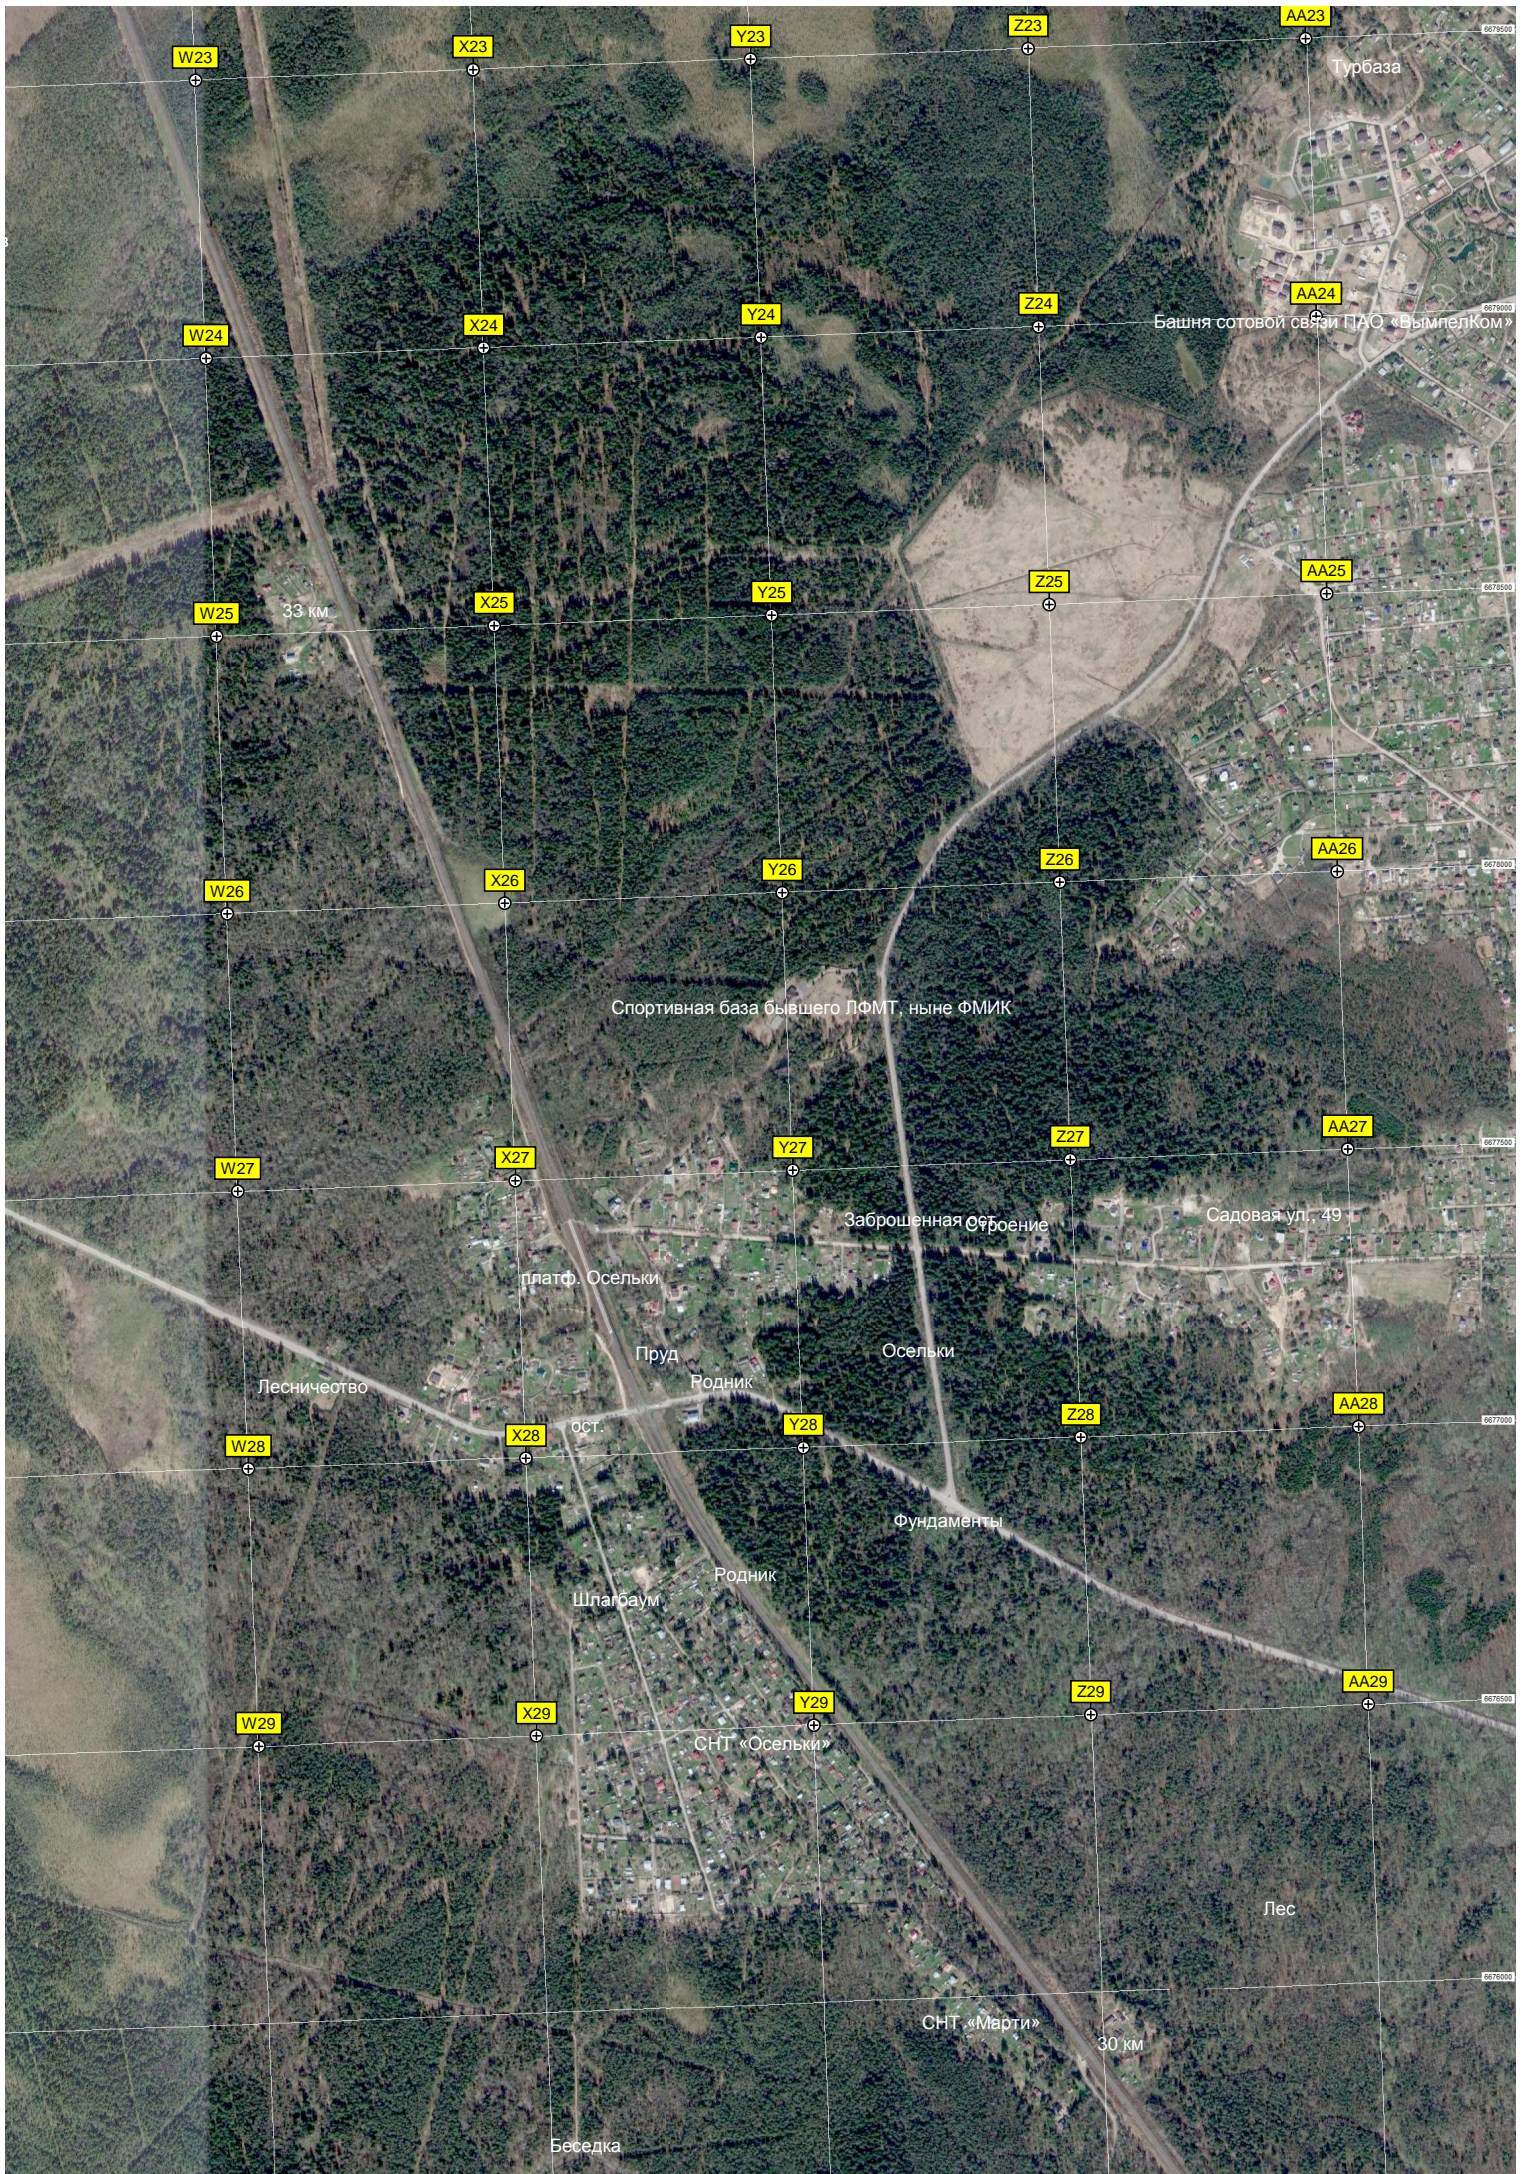

Заброшенное здание

Канализационные очистные сооружения

Озеро

НЕНУЖНАЯ ПЛОТИНА

Место сброса птичьего помета

Остатки довоенной железной насыпи

Бобровая плотина

Дачный посёлок "Новое Кискелово"

Мост через канаву

остик

Q29

R29

S29

T29

U29

V29

оровка

заброшенное

Пруд

Заброше

ЗАО «Племенной завод»

ство «Бобровое»

Авволово

Мост через реку Пипполовка