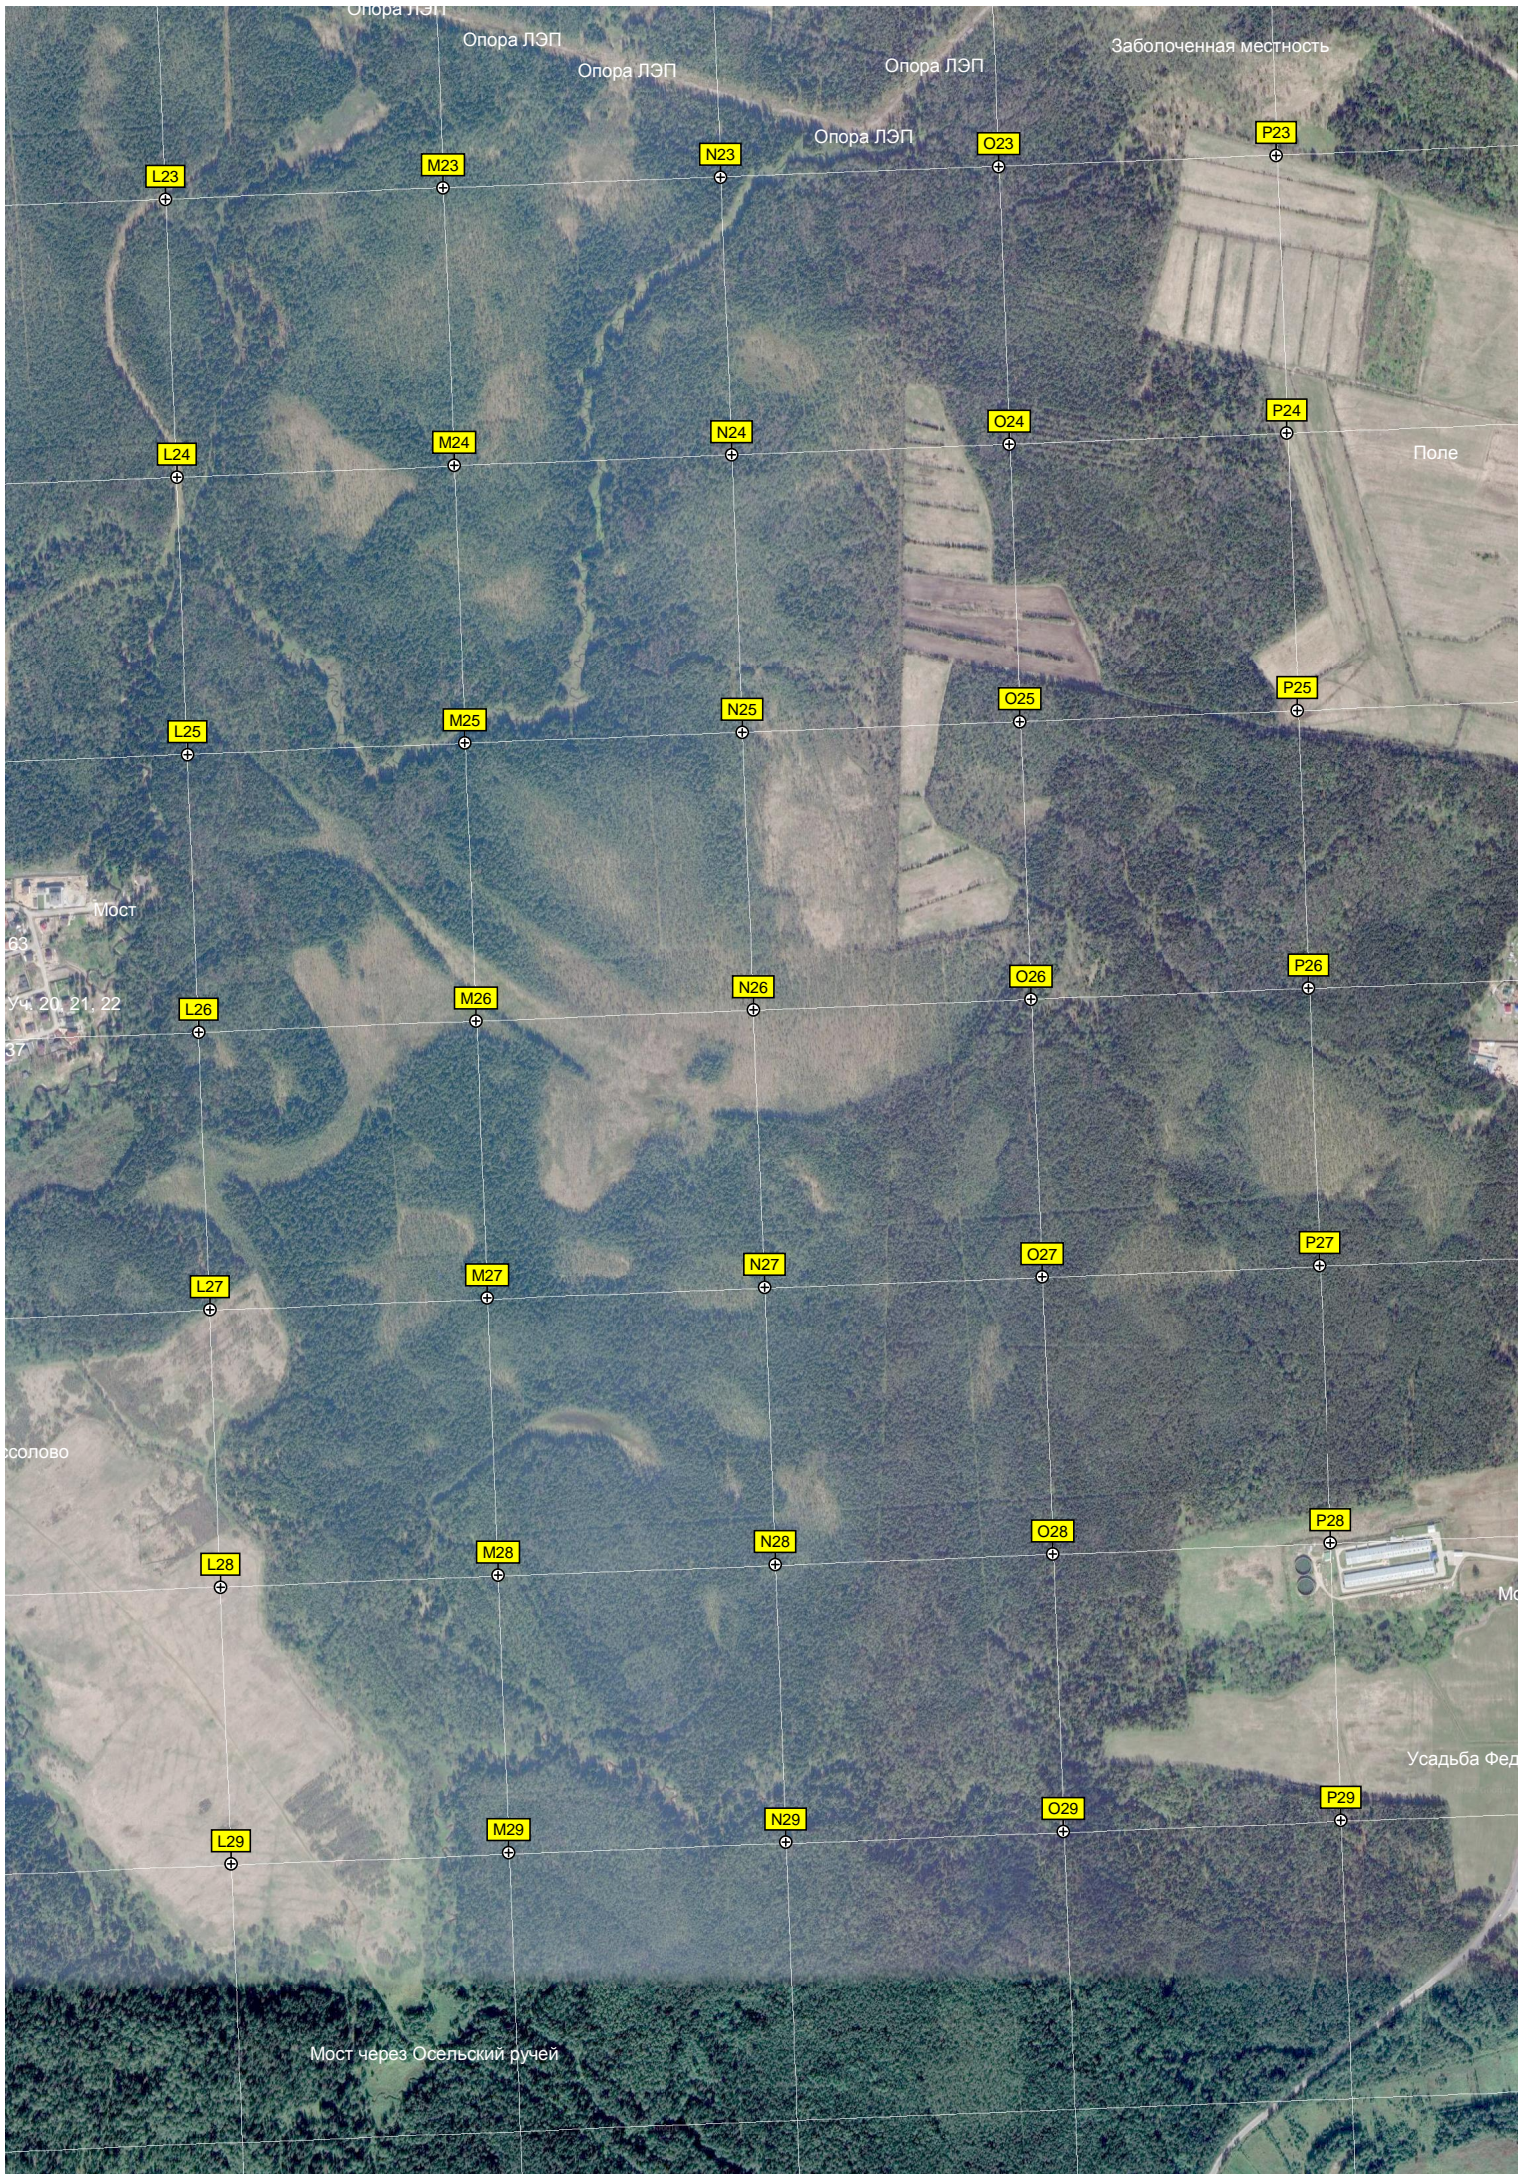

Заброшенное здание

Канализационные очистные сооружения

Озеро

НЕНУЖНАЯ ПЛОТИНА

Место сброса птичьего помета

Остатки довоенной железной насыпи

Бобровая плотина

Дачный посёлок "Новое Кискелово"

Озеро Перолаambi

СОЛНЫШКО

Петромикс

Заброшенная птицефабрика

Водонапорная башня

огороженная забором

оём и идущая в лес

Опора ЛЭП