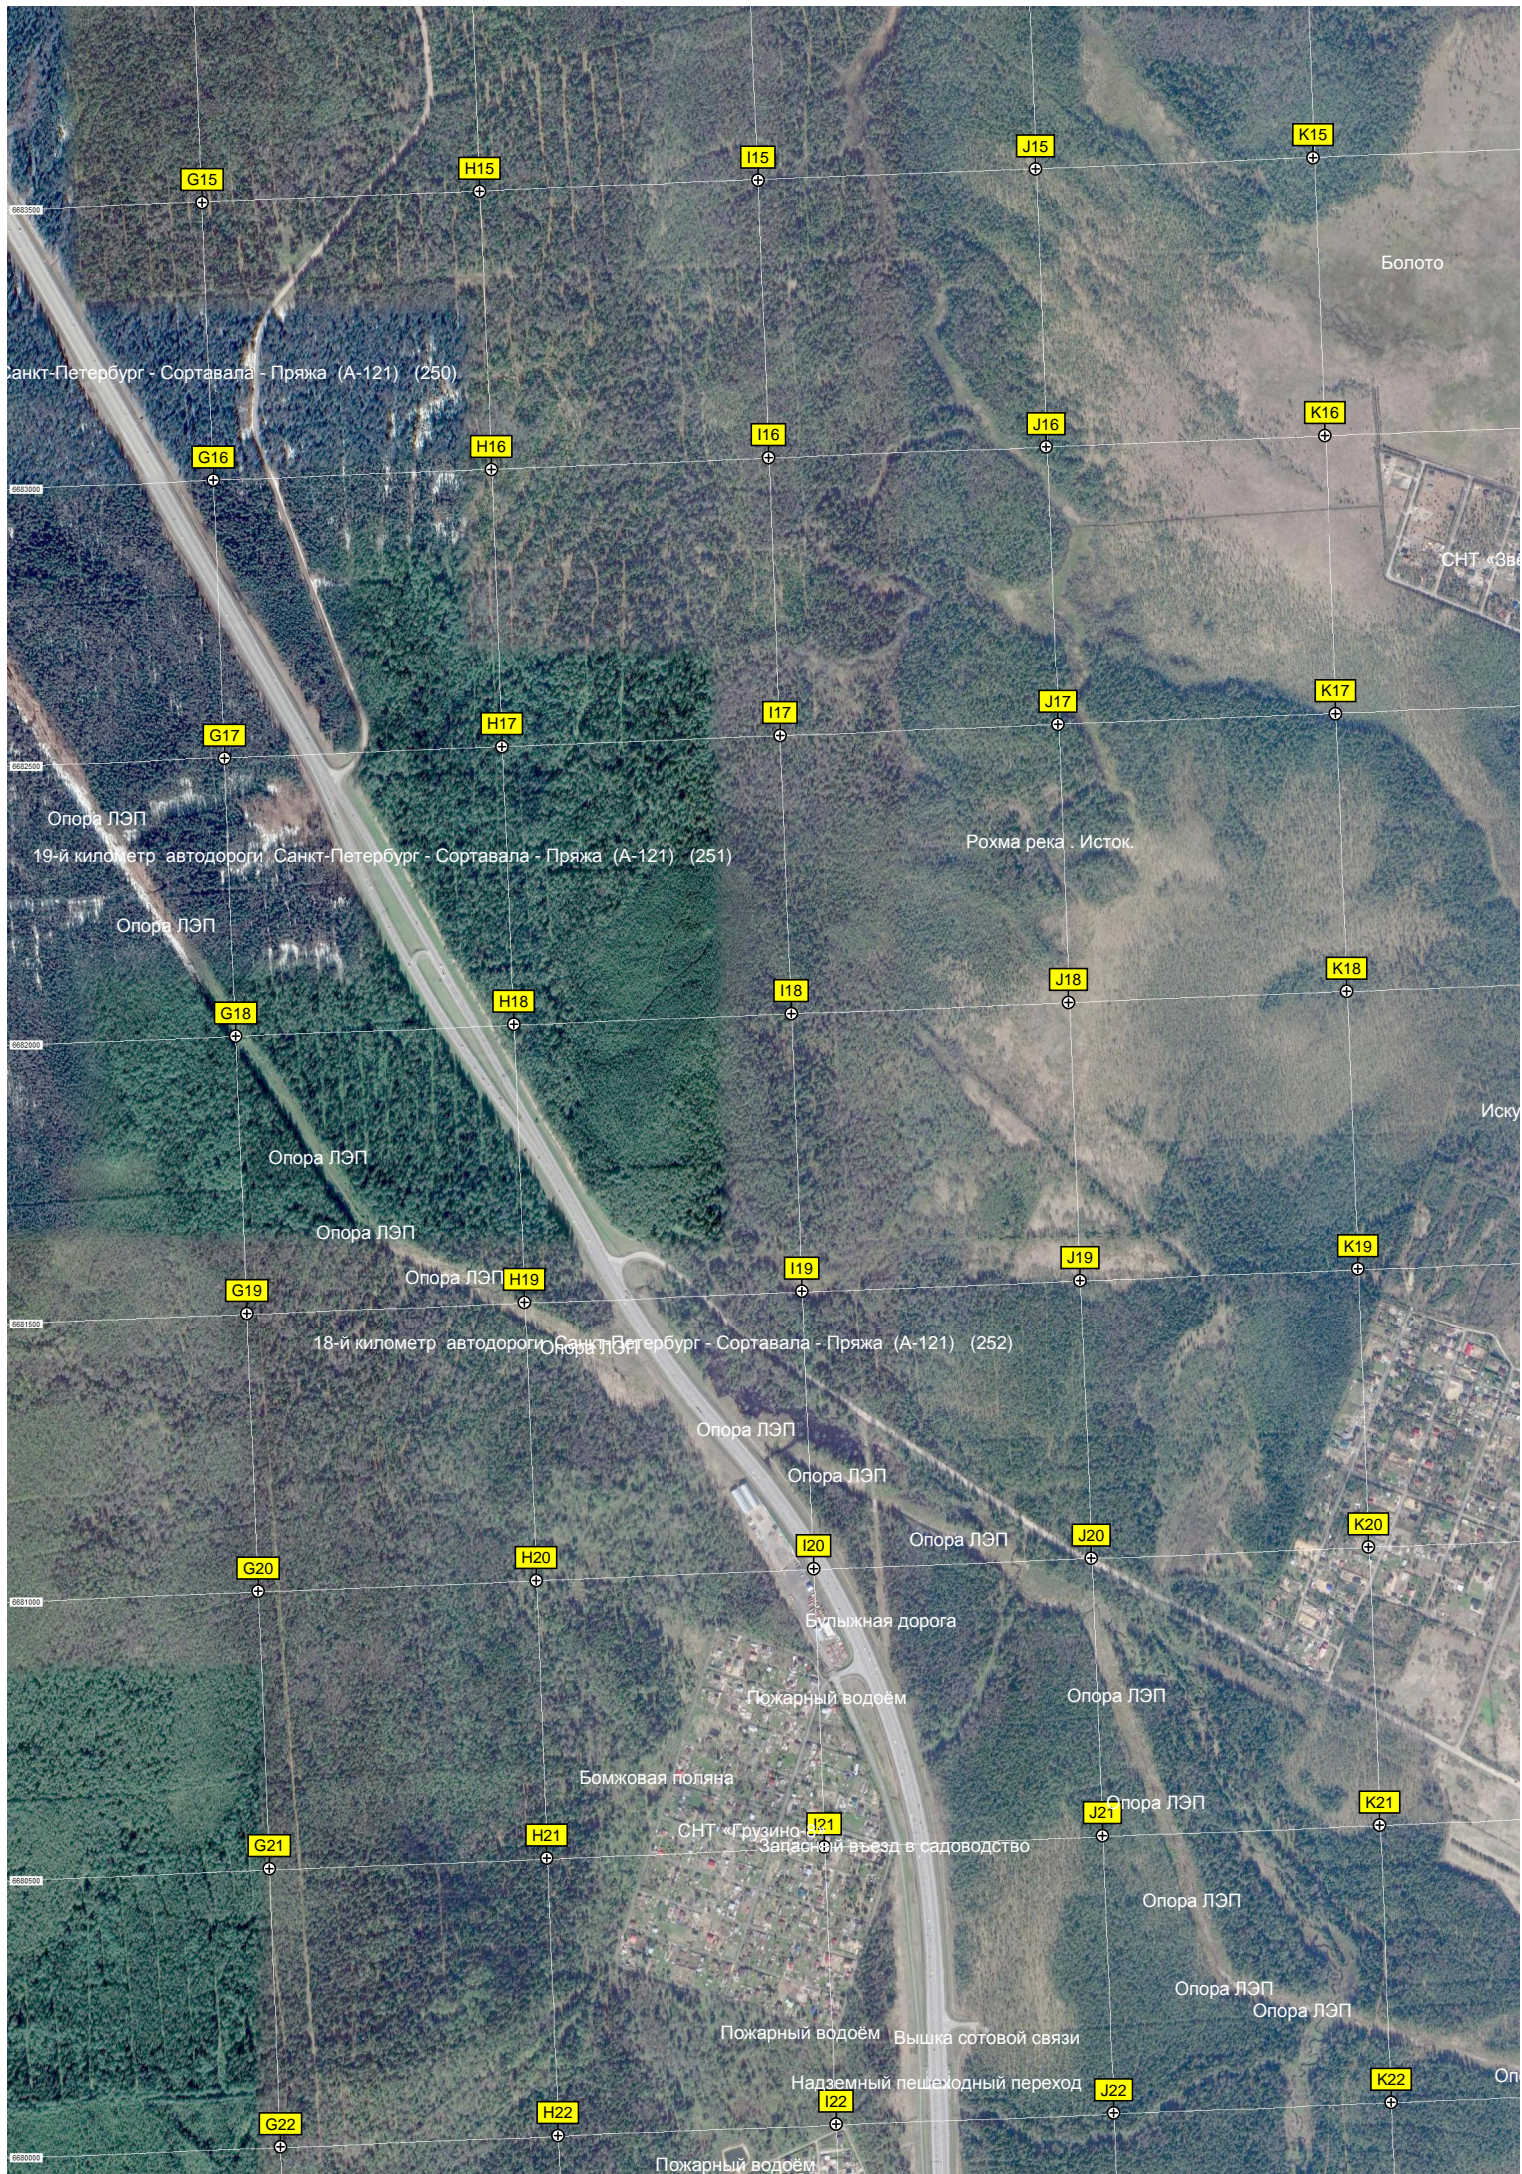

Заброшенное здание

Канализационные очистные сооружения

Озеро

НЕНУЖНАЯ ПЛОТИНА

Место сброса птичьего помета

Остатки довоенной железной насыпи

Бобровая плотина

Дачный посёлок "Новое Кискелово"

Озеро Перолаambi

СОЛНЫШКО

Петромикс

Заброшенная птицефабрика

Водонапорная башня

огороженная забором

оём и идущая в лес

Опора ЛЭП