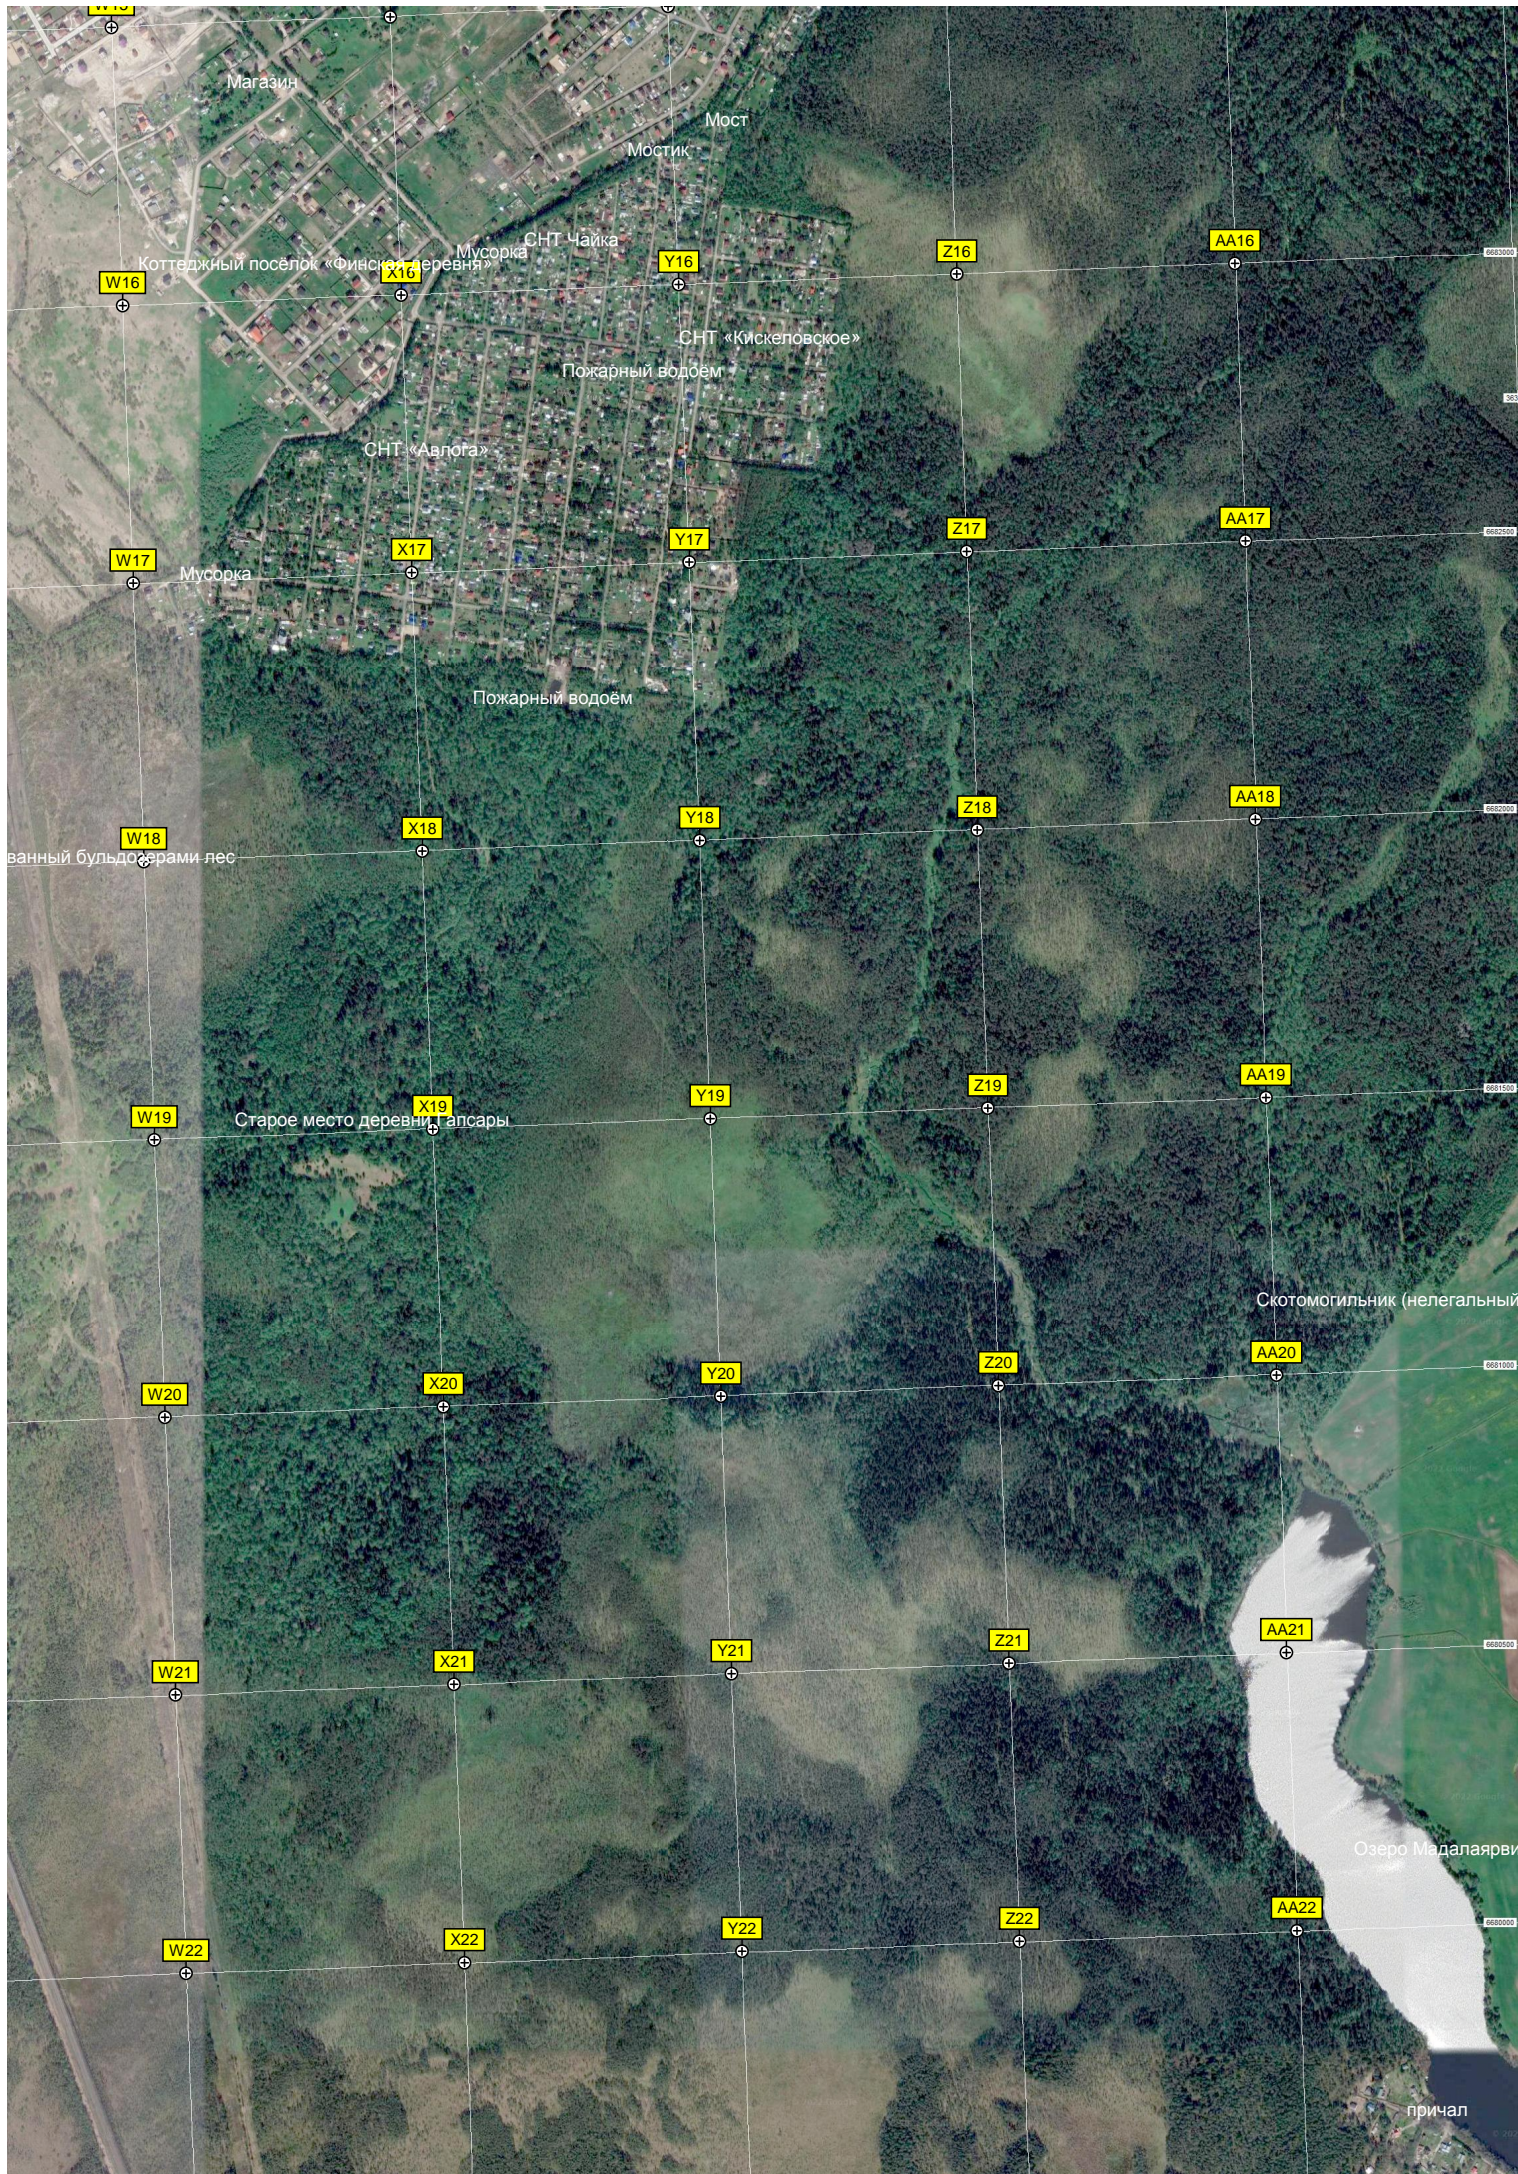

Заброшенное здание

Канализационные очистные сооружения

Озеро

НЕНУЖНАЯ ПЛОТИНА

Место сброса птичьего помета

Остатки довоенной железной насыпи

Бобровая плотина

Дачный посёлок "Новое Кискелово"

Озеро Перолаambi

СОЛНЫШКО

Петромикс

Заброшенная птицефабрика

Водонапорная башня

огороженная забором

оём и идущая в лес

Опора ЛЭП