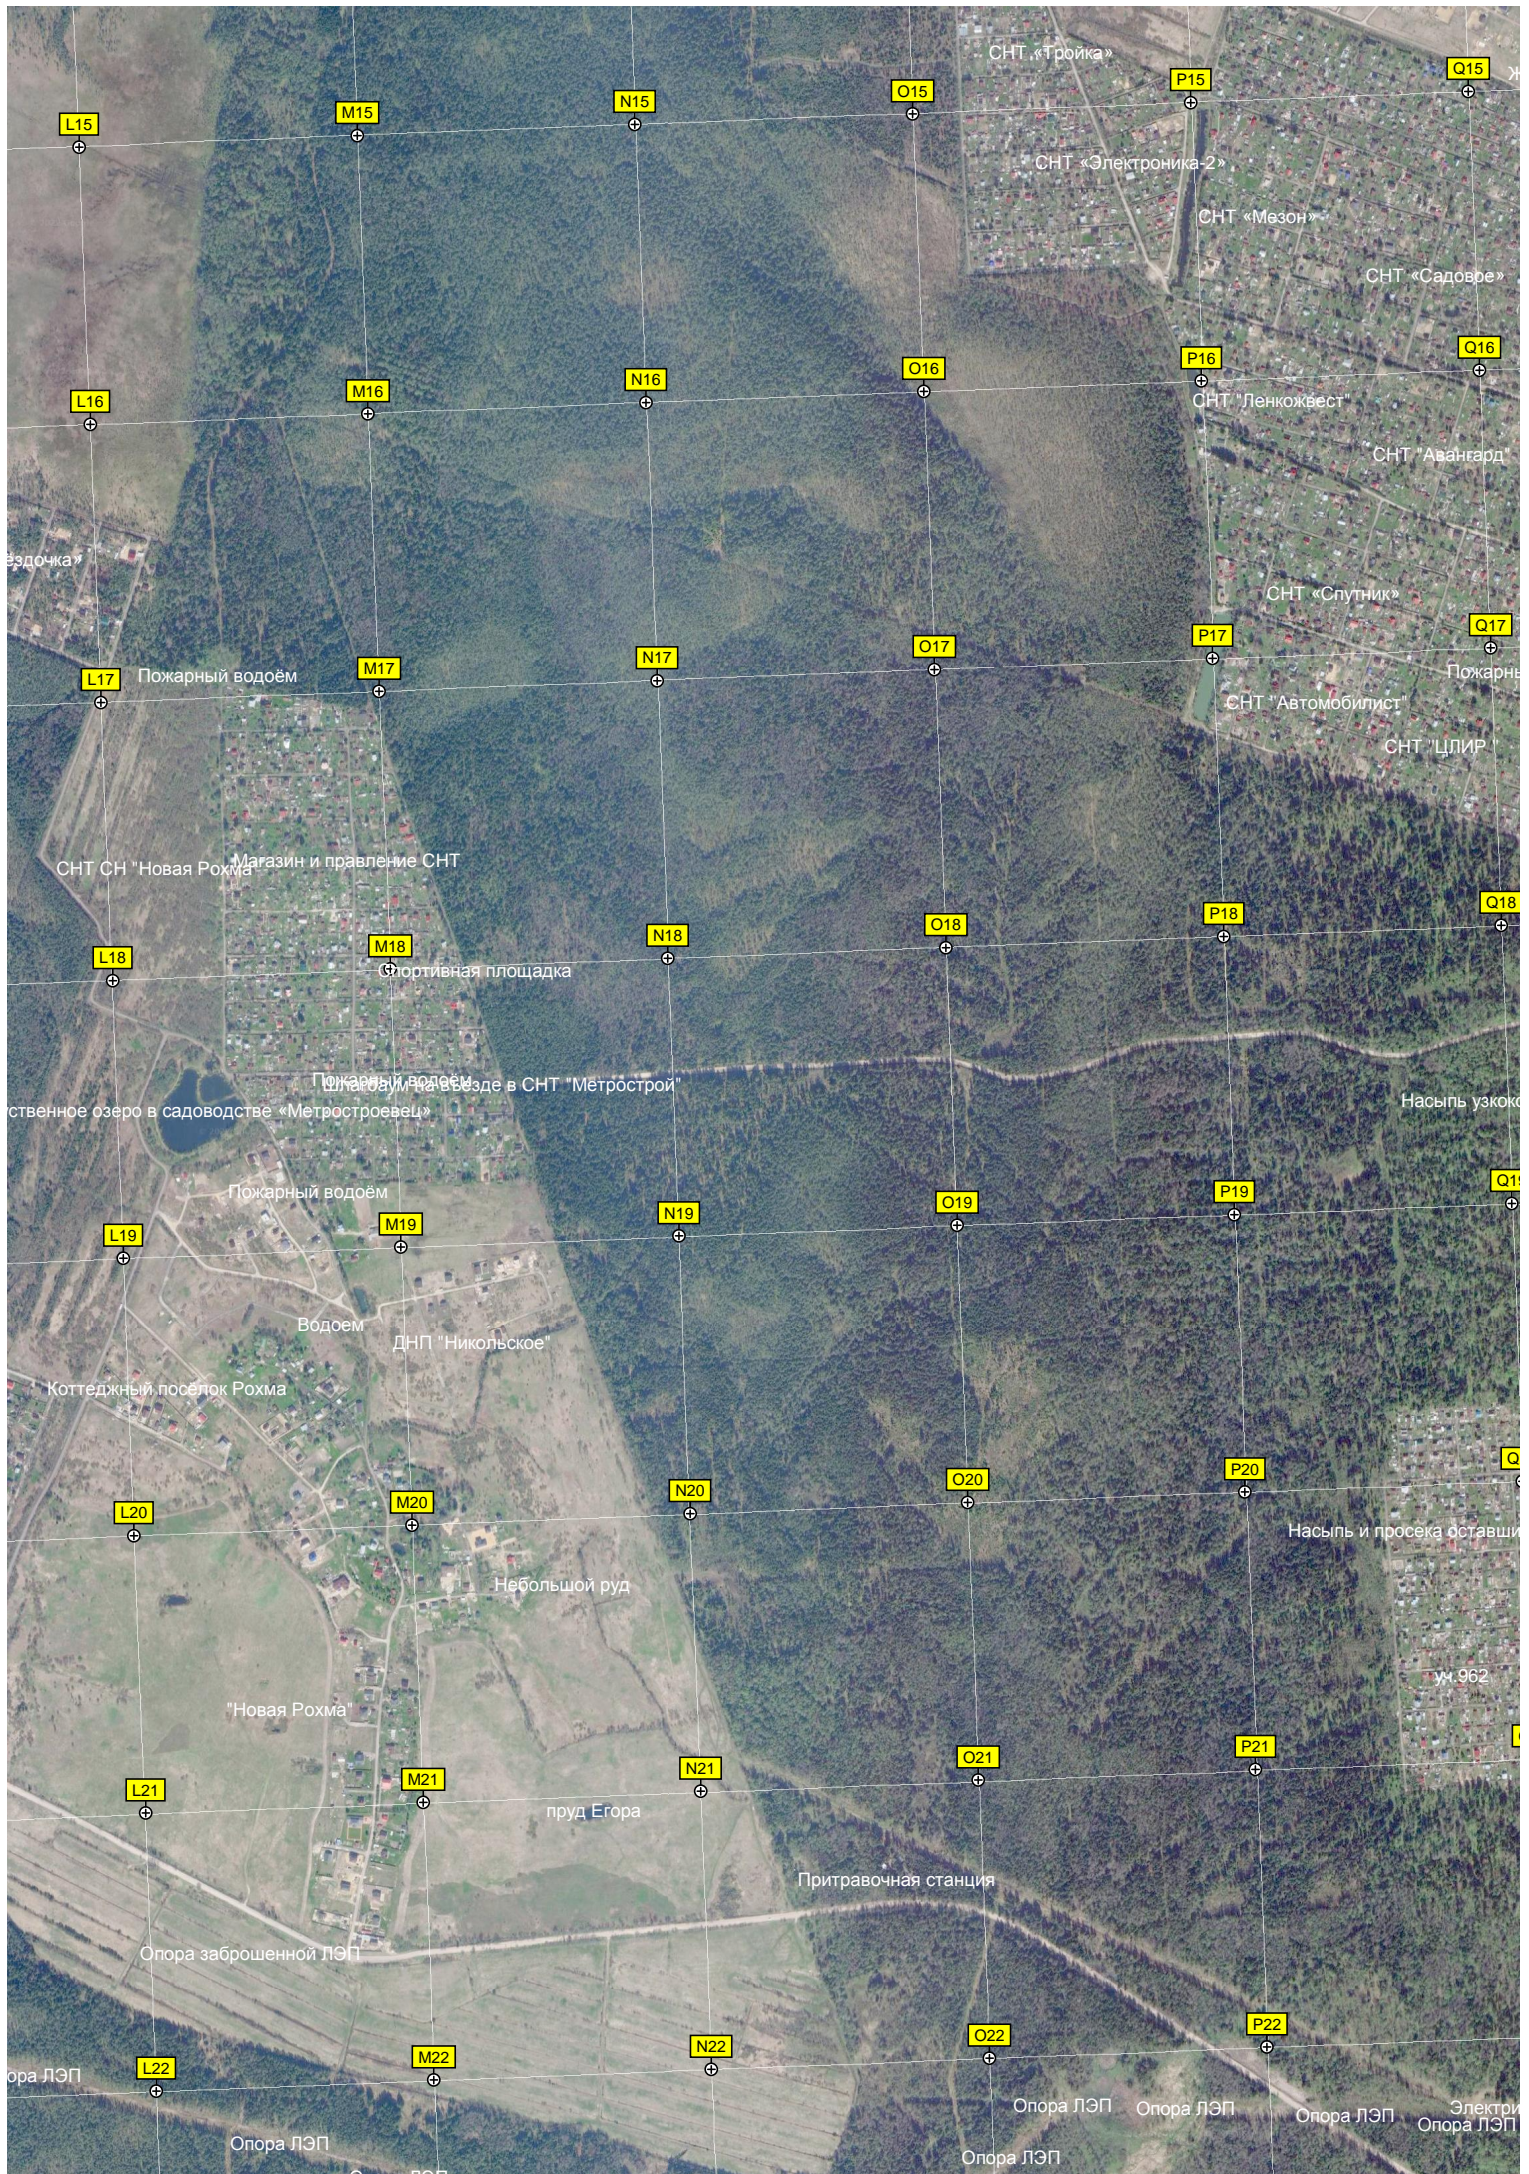

Заброшенное здание

Канализационные очистные сооружения

Озеро

НЕНУЖНАЯ ПЛОТИНА

Место сброса птичьего помета

Остатки довоенной железной насыпи

Бобровая плотина

Дачный посёлок "Новое Кискелово"

Озеро Перолаambi

СОЛНЫШКО

Петромикс

Заброшенная птицефабрика

Водонапорная башня

огороженная забором

оём и идущая в лес

Опора ЛЭП