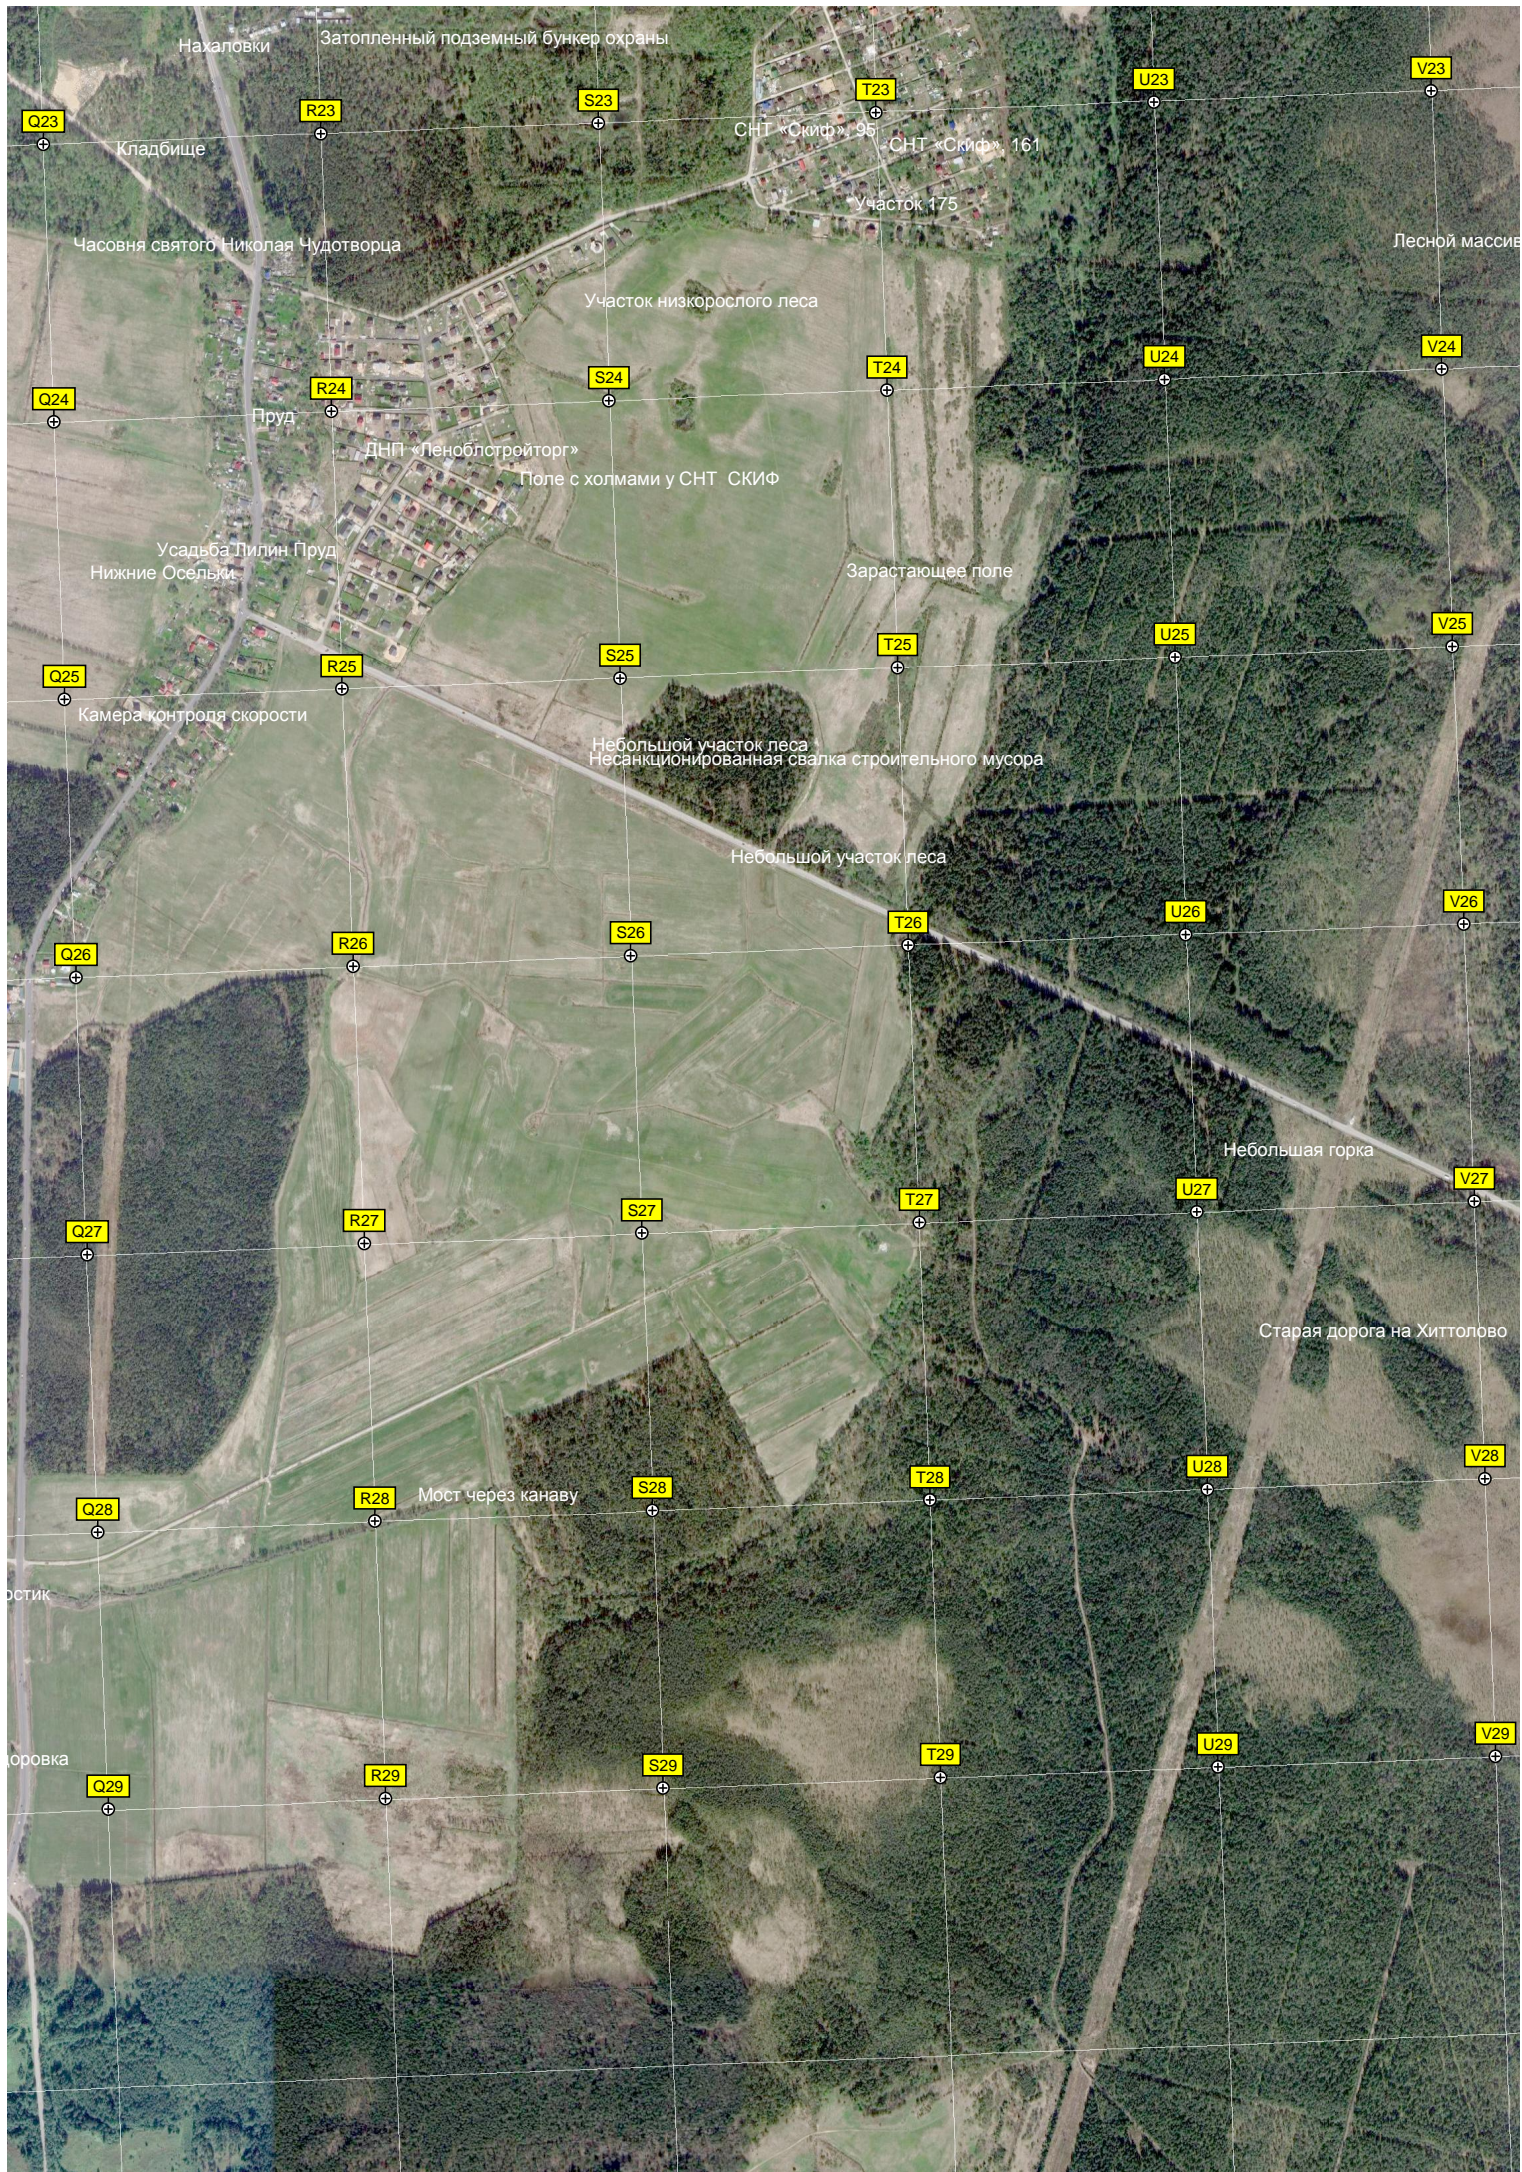

Нахаловки

Затопленный подземный бункер охраны

Q23

R23

S23

T23

U23

V23

Кладбище

СНТ «Скиф» 95

СНТ «Скиф» 161

Участок 175

Часовня святого Николая Чудотворца

Участок низкорослого леса

Лесной массив

Q24

R24

S24

T24

U24

V24

Пруд

ДНП «Леноблстройторг»

Поле с холмами у СНТ СКИФ

Усадьба Дилин Пруд

Нижние Осельки

Зарастающее поле

Q25

R25

S25

T25

U25

V25

Камера контроля скорости

Небольшой участок леса

Несанкционированная свалка строительного мусора

Небольшой участок леса

Q26

R26

S26

T26

U26

V26

Q27

R27

S27

T27

U27

V27

Небольшая горка

Старая дорога на Хиттолово

Q28

R28

S28

T28

U28

V28

Мост через канаву

остик

Q29

R29

S29

T29

U29

V29

оровка