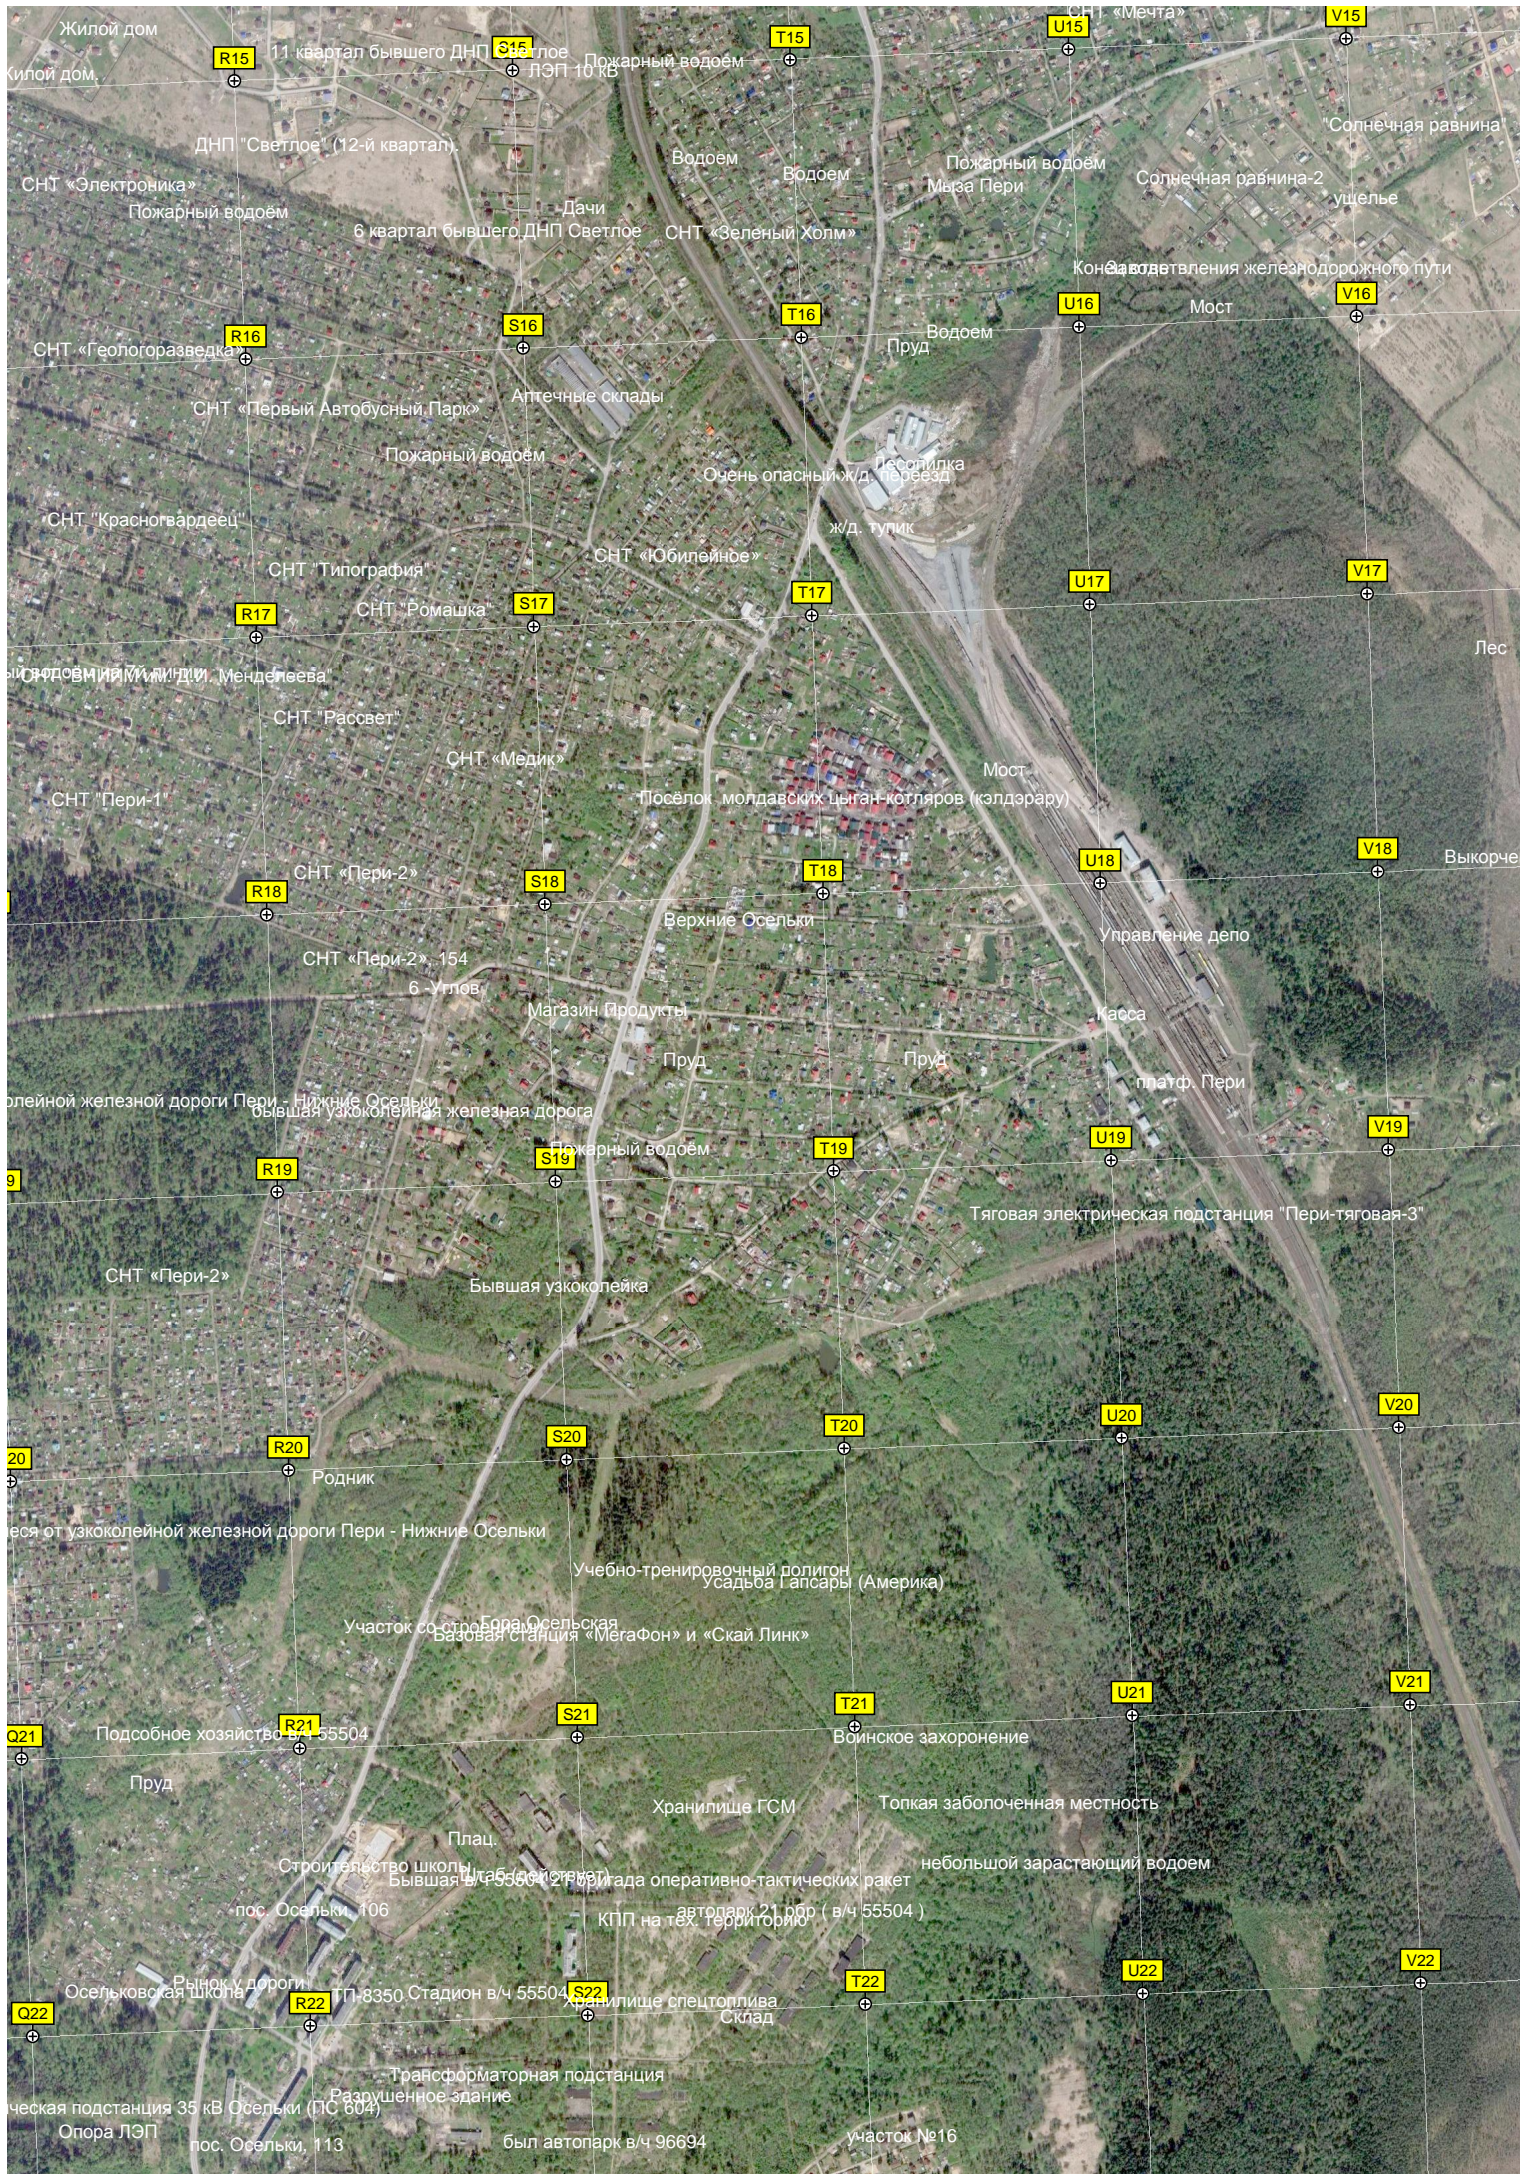

Заброшенное здание

Канализационные очистные сооружения

Озеро

НЕНУЖНАЯ ПЛОТИНА

Место сброса птичьего помета

Остатки довоенной железной насыпи

Бобровая плотина

Дачный посёлок "Новое Кискелово"

Озеро Перолаambi

СОЛНЫШКО

Петромикс

Заброшенная птицефабрика

Водонапорная башня

огороженная забором

оём и идущая в лес

Опора ЛЭП