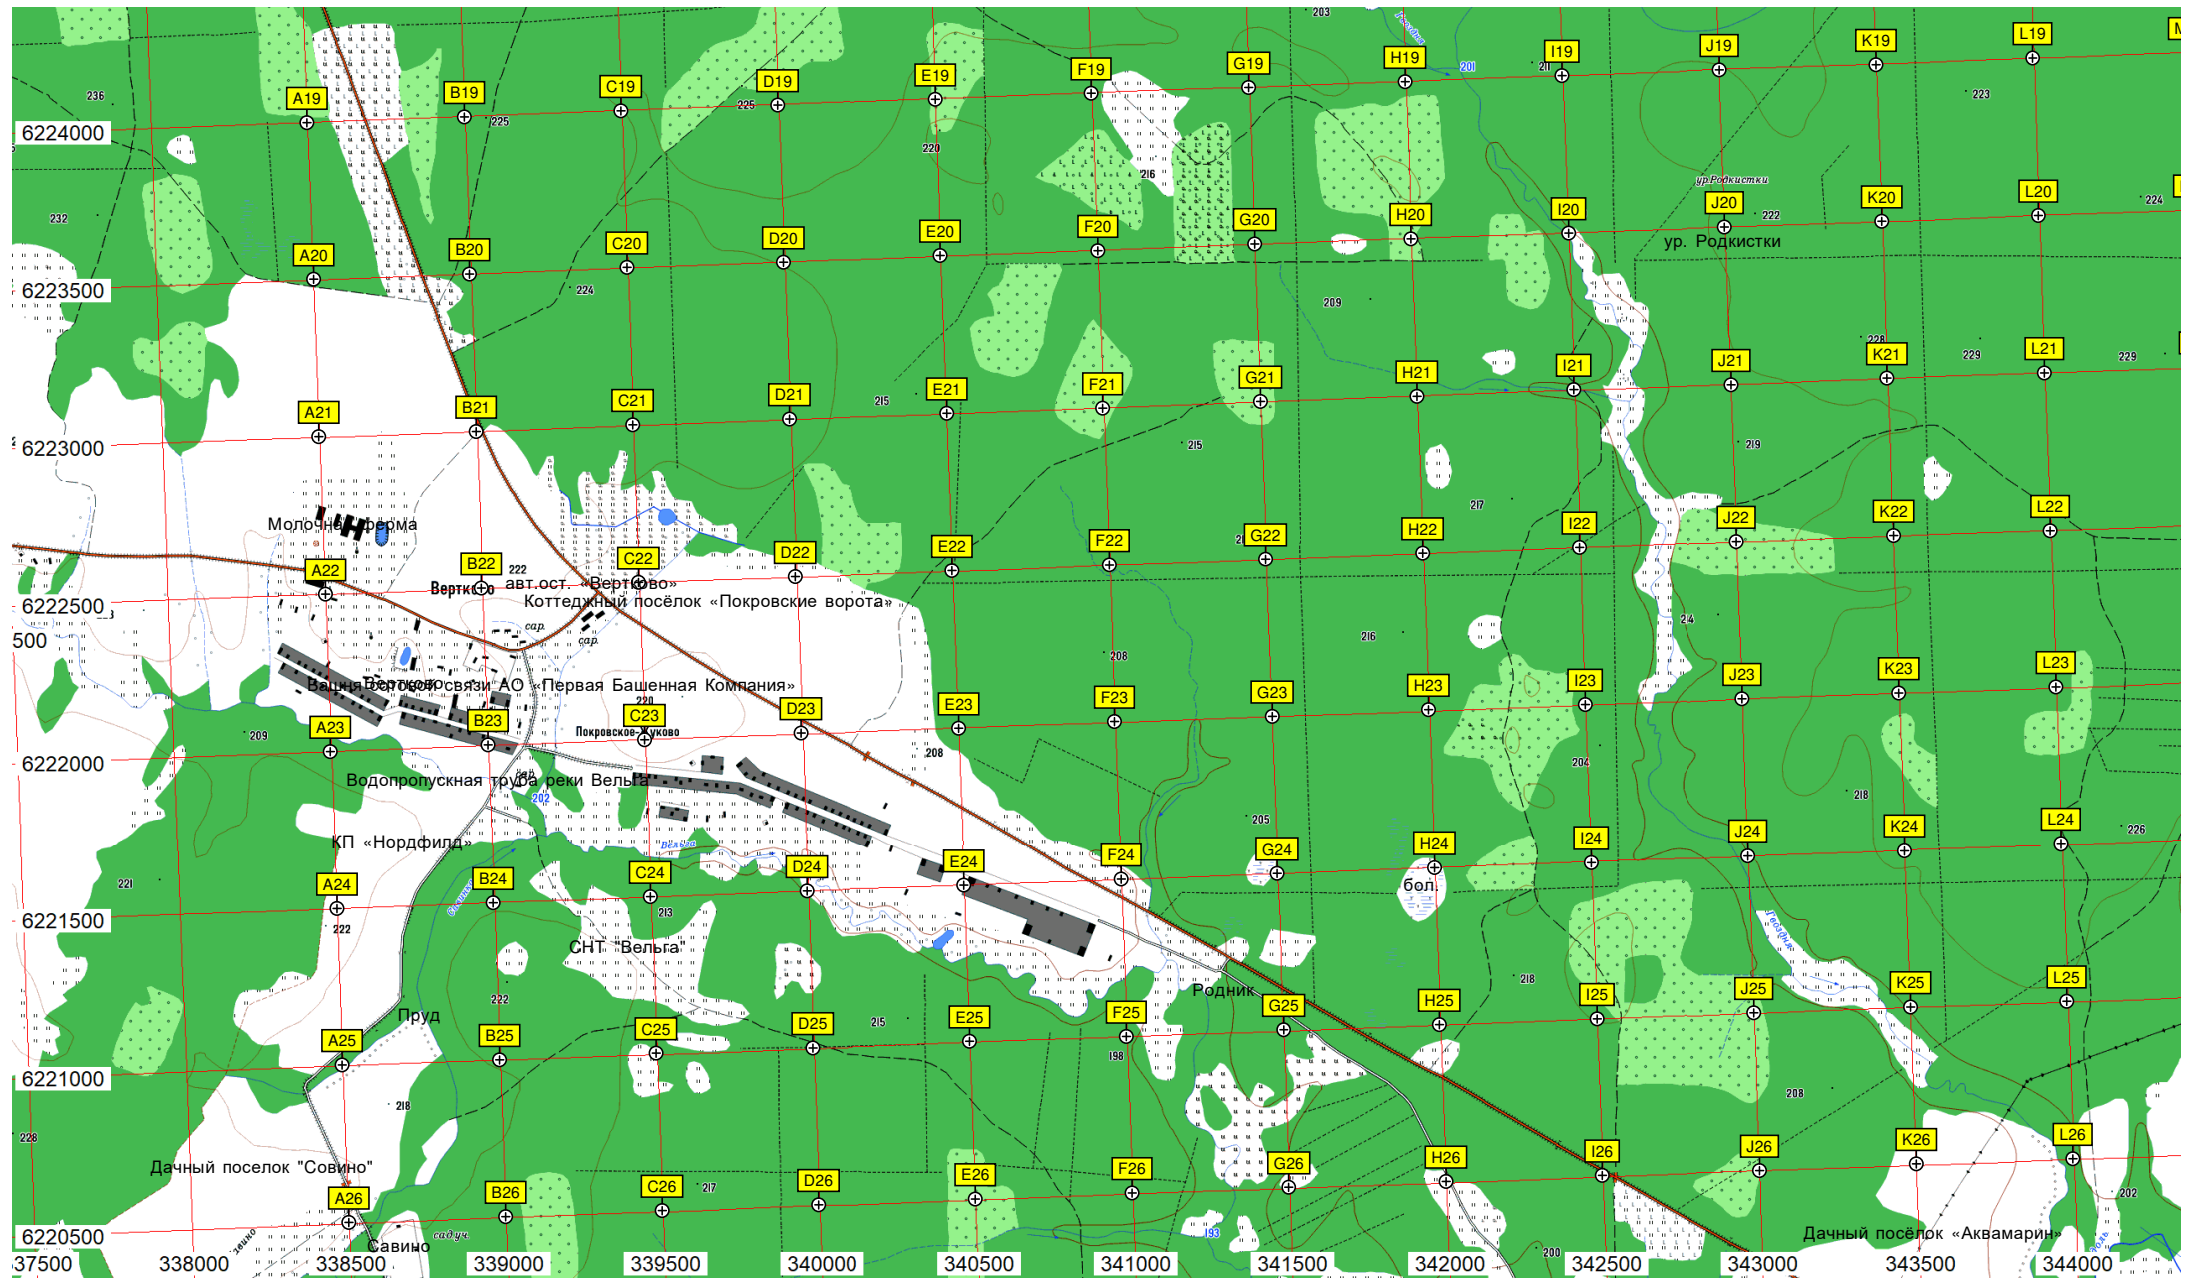

6224000

6223500

6223000

6222500

6222000

6221500

6221000

6220500

37500

338000

338500

339000

339500

340000

340500

341000

341500

342000

342500

343000

343500

344000

Молодёжная ферма

Вертика

авт.ост. «Вертово»
Коттеджный посёлок «Покровские ворота»

Башия Ветеринария АО «Первая Башенная Компания»

Водопропусная труба реки Вельга

КП «Нордфилд»

СНТ «Вельга»

Пруд

Дачный посёлок «Совино»

ур. Родкитки

Родник

Дачный посёлок «Аквамарин»

A22

B22

C22

D22

E22

F22

G22

H22

I22

J22

K22

L22

A23

B23

C23

D23

E23

F23

G23

H23

I23

J23

K23

L23

A24

B24

C24

D24

E24

F24

G24

H24

I24

J24

K24

L24

A25

B25

C25

D25

E25

F25

G25

H25

I25

J25

K25

L25

A26

B26

C26

D26

E26

F26

G26

H26

I26

J26

K26

L26

A19

B19

C19

D19

E19

F19

G19

H19

I19

J19

K19

L19

A20

B20

C20

D20

E20

F20

G20

H20

I20

J20

K20

L20

A21

B21

C21

D21

E21

F21

G21

H21

I21

J21

K21

L21

A22

B22

C22

D22

E22

F22

G22

H22

I22

J22

K22

L22

A23

B23

C23

D23

E23

F23

G23

H23

I23

J23

K23

L23

A24

B24

C24

D24

E24

F24

G24

H24

I24

J24

K24

L24

A25

B25

C25

D25

E25

F25

G25

H25

I25

J25

K25

L25

A26

B26

C26

D26

E26

F26

G26

H26

I26

J26

K26

L26

A19

B19

C19

D19

E19

F19

G19

H19

I19

J19

K19

L19

A20

B20

C20

D20

E20

F20

G20

H20

I20

J20

K20

L20

A21

B21

C21

D21

E21

F21

G21

H21

I21

J21

K21

L21

A22

B22

C22

D22

E22

F22

G22

H22

I22

J22

K22

L22

A23

B23

C23

D23

E23

F23

G23

H23

I23

J23

K23

L23

A24

B24

C24

D24

E24

F24

G24

H24

I24

J24

K24

L24

A25

B25

C25

D25

E25

F25

G25

H25

I25

J25

K25

L25

A26

B26

C26

D26

E26

F26

G26

H26

I26

J26

K26

L26