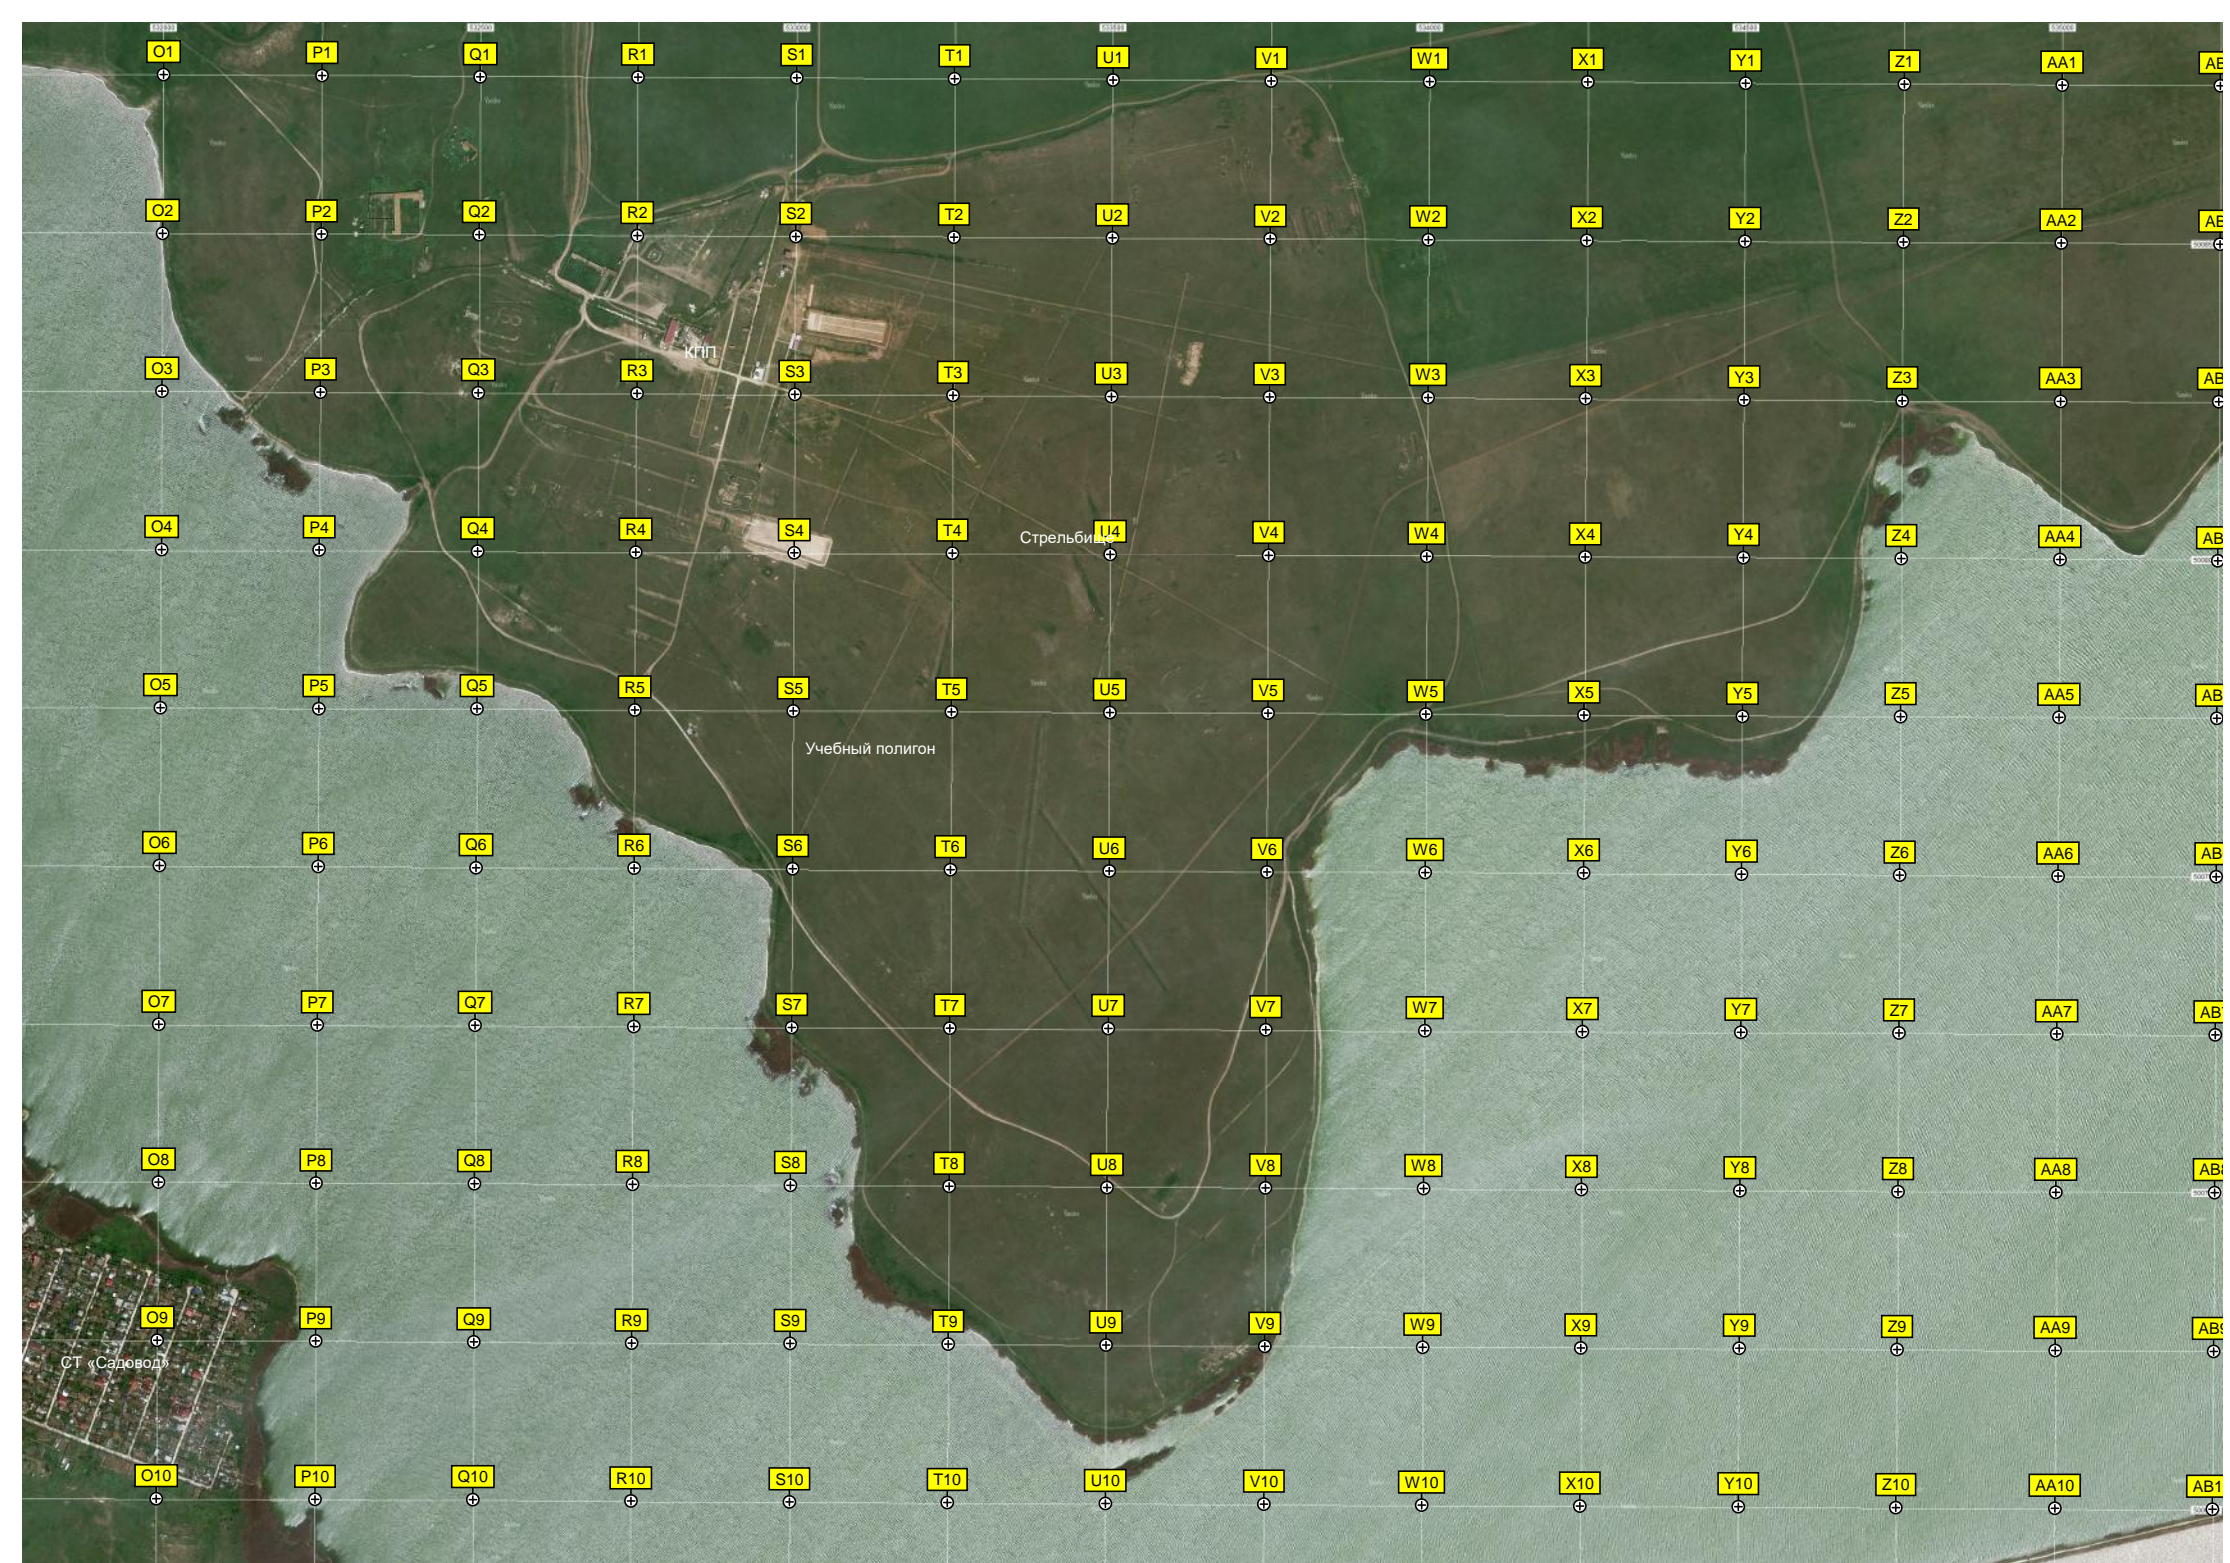

Средней профессионально

ДЧП (Крымградстройтрест)

Территория бывшего

A30 CRS

пер. Шишкина, 10

Пустырь

Гостевой дом «На Белогубка»

Микрорайон Спирободка

Дом для отдыха «Дальняя, 31»

Караимское кладбище

Территория института

Малогонимный пер., 33

ул. Петриченко, 47

46-й объединенный склад

Детская городская больница  
Район Центрального рынка

Территория дома престарелых

Перекопская ул., 7

Район Кольцо

Интернациональная ул., 7

Караимские кенасы

Оазис

Торговый комплекс

Строительство набережной

Симферопольская ул., 30  
Территория гостиницы «Ибериа»

Район Пожарной

Торговый комплекс «Фортуна»

пер. Голжова, 10/10

ул. Демешева, 4

Набережная им. В. Терешковой

Район Городского Театра

Рыбный комиссариат

Яхтенная стоянка