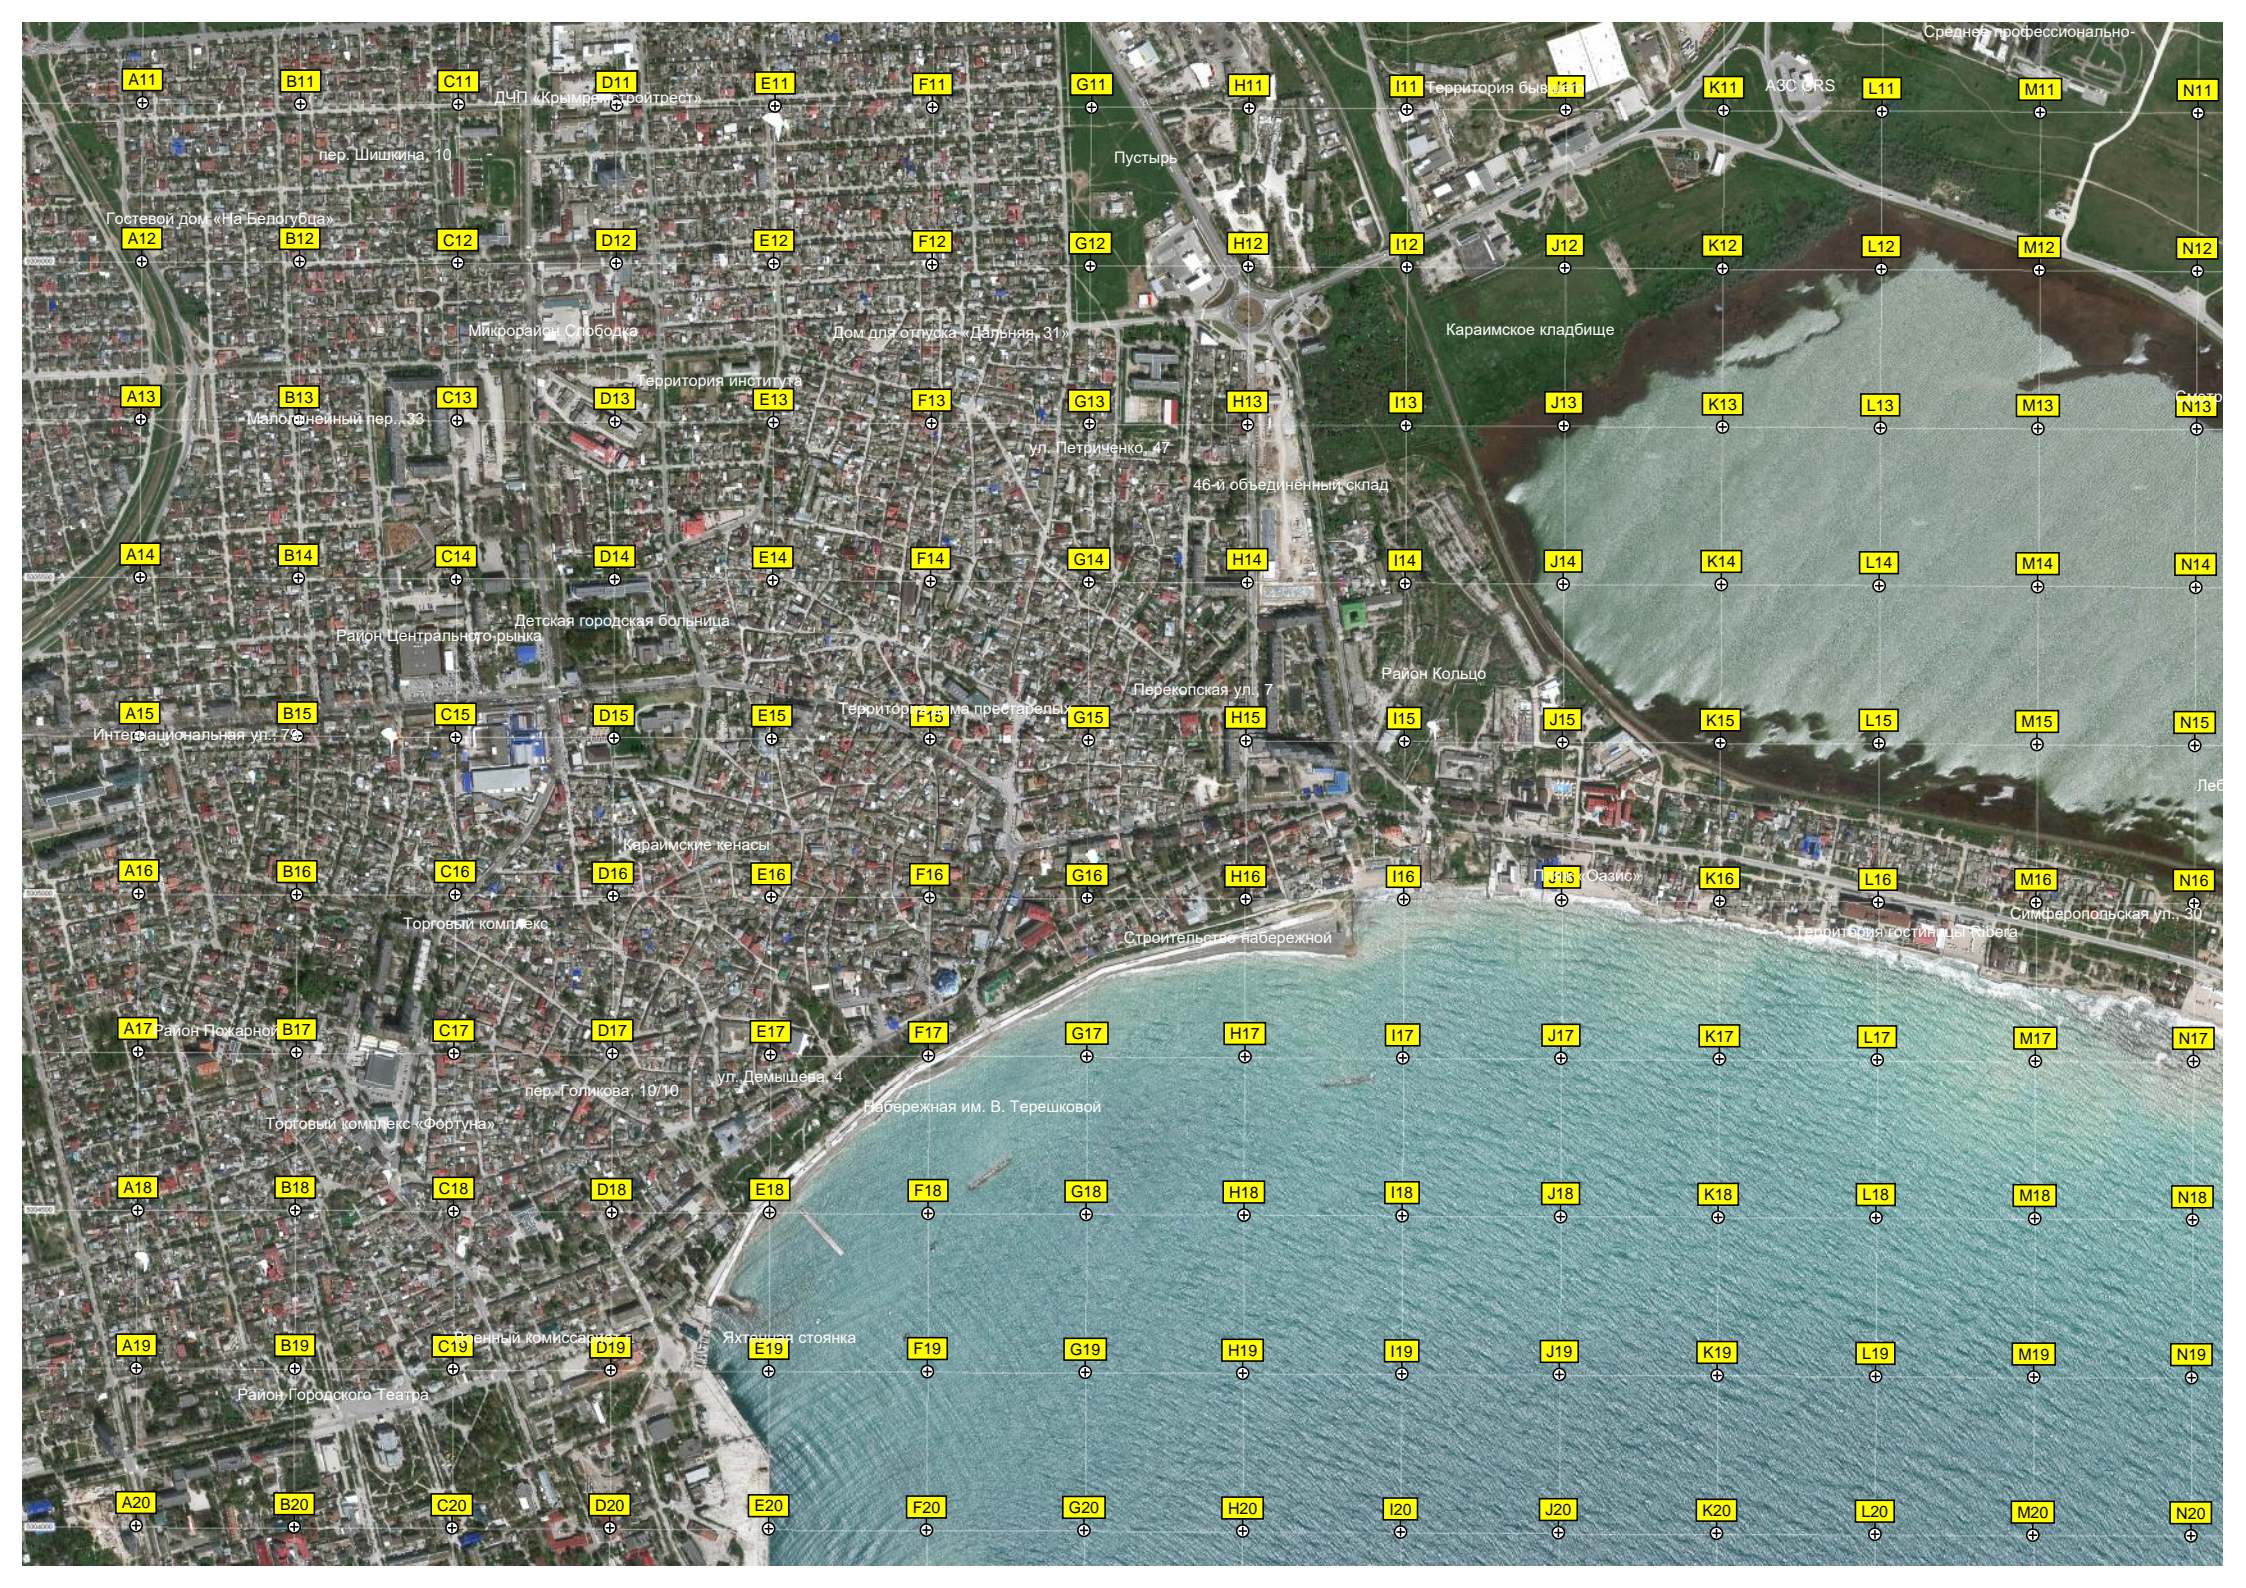

Средней профессионально

ДЧП (Крымградстройтрест)

Территория бывшего

A30 CRS

пер. Шишкина, 10

Пустырь

Гостевой дом «На Белогубка»

Микрорайон Спирободка

Дом для отдыха «Дальняя, 31»

Караимское кладбище

Территория института

Малогонимный пер., 33

ул. Петриченко, 47

46-й объединенный склад

Детская городская больница  
Район Центрального рынка

Территория дома престарелых

Перекопская ул., 7

Район Кольцо

Интернациональная ул., 7

Караимские кенасы

Оазис

Торговый комплекс

Строительство набережной

Симферопольская ул., 30  
Территория гостиницы «Ибериа»

Район Пожарной

Торговый комплекс «Фортуна»

пер. Голжова, 10/10

ул. Демешева, 4

Набережная им. В. Терешковой

Район Городского Театра

Рыбный комиссариат

Яхтенная стоянка