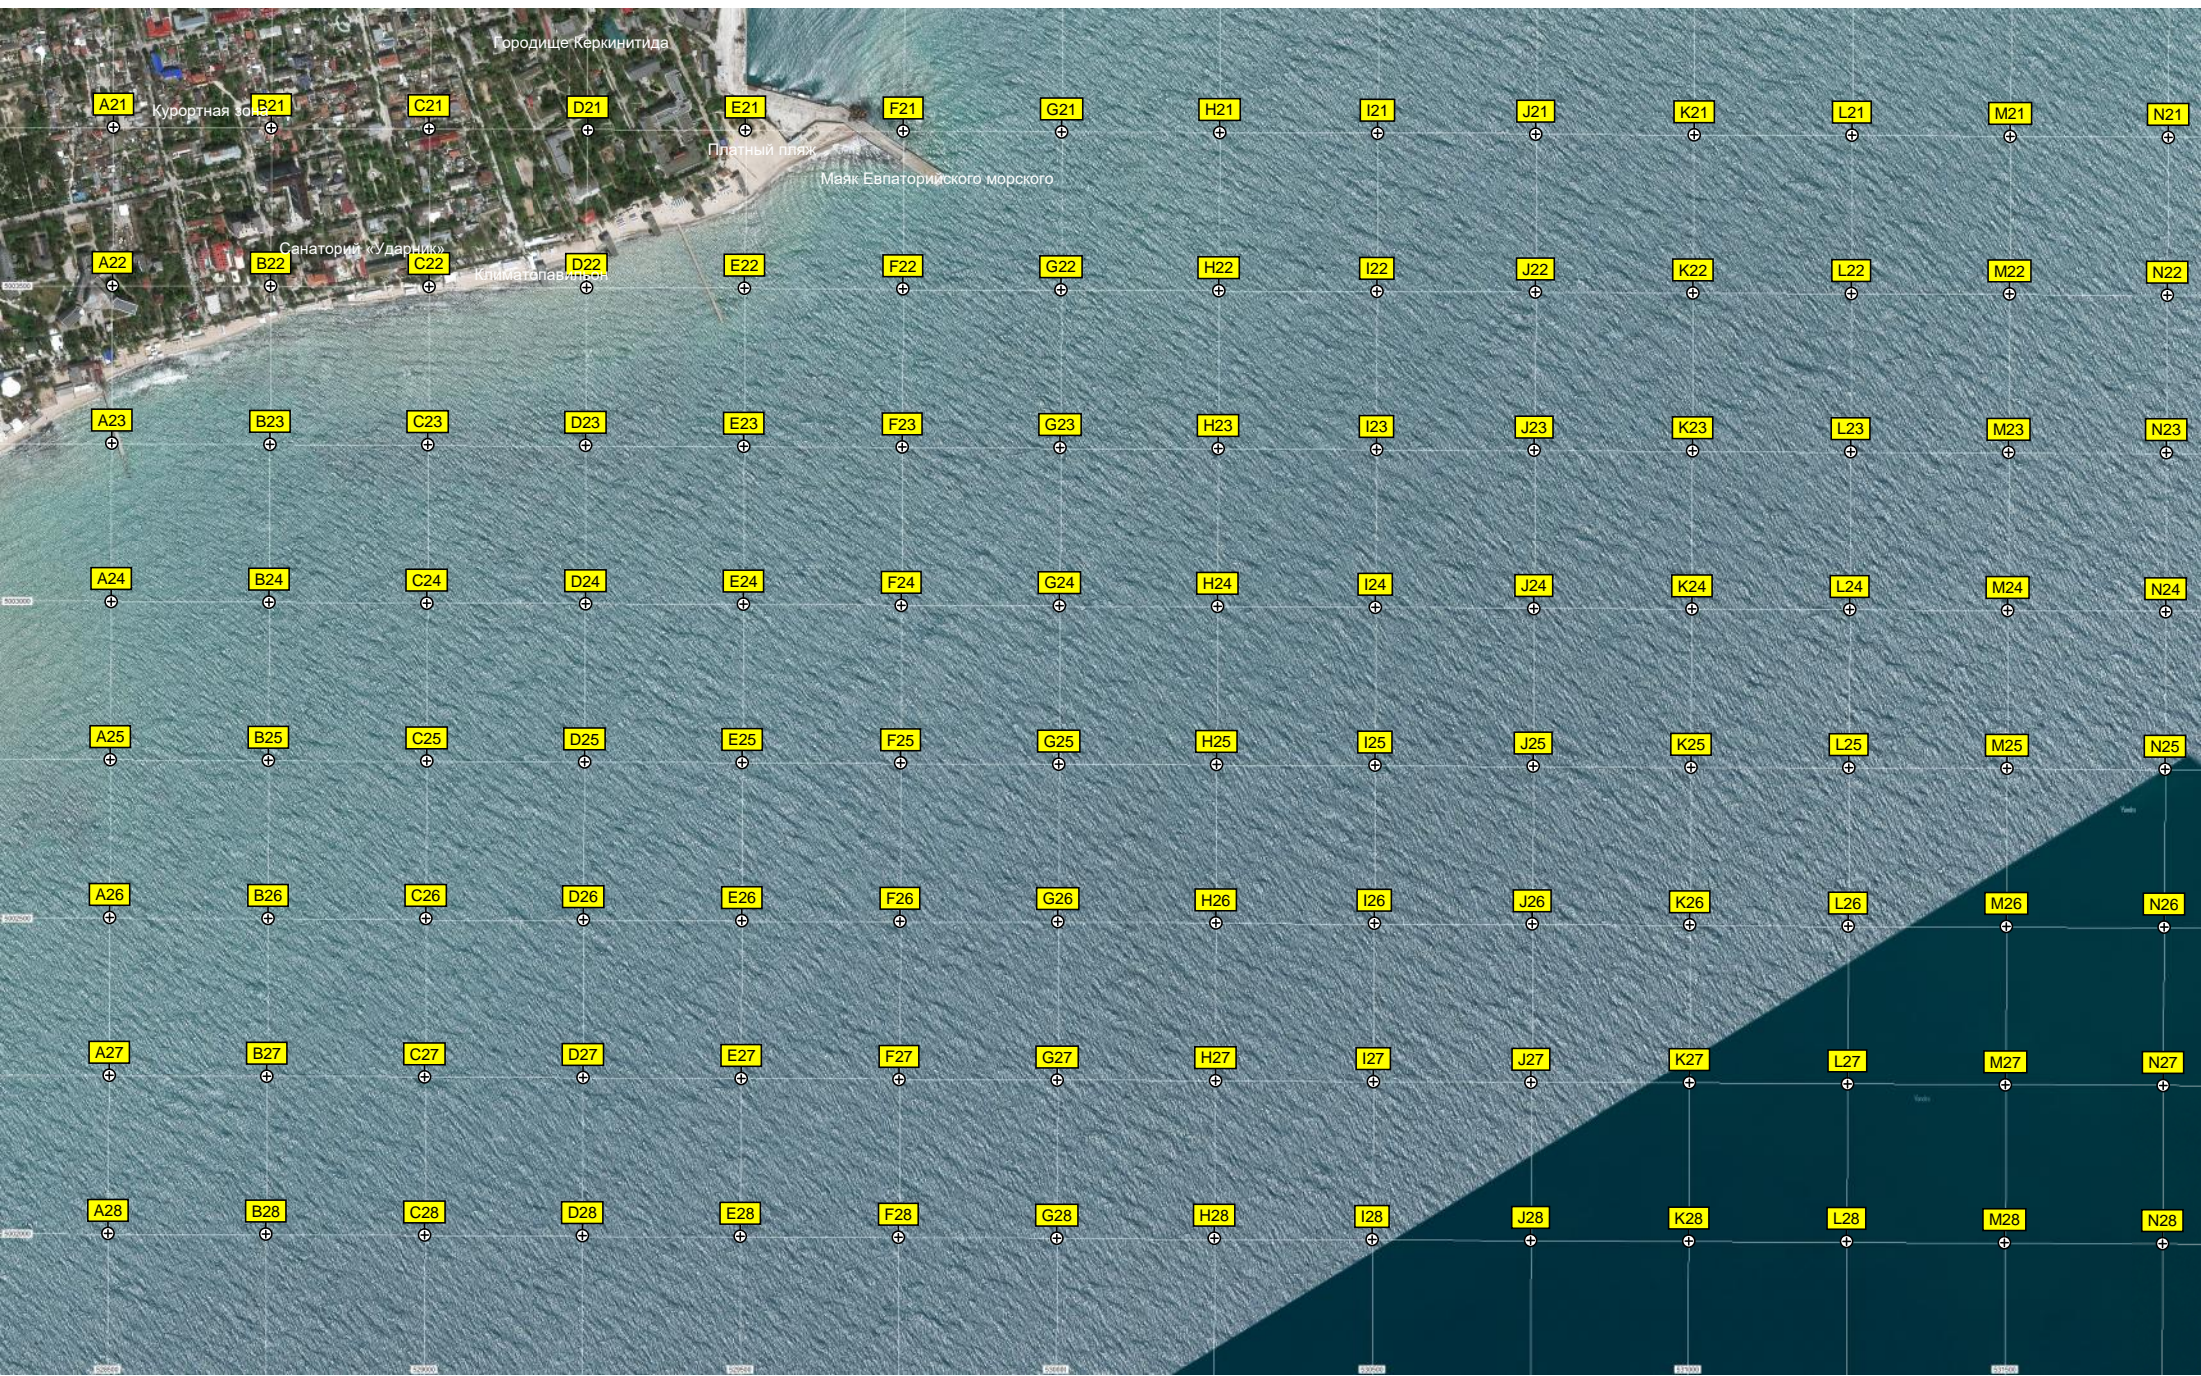

Средней профессионально

ДЧП (Крымградстройтрест)

Территория бывшего

A30 CRS

пер. Шишкина, 10

Пустырь

Гостевой дом «На Белогубка»

Микрорайон Спирободка

Район Пожарной

Торговый комплекс «Фортуна»

пер. Голжова, 10/10

ул. Демешева, 4

Набережная им. В. Терешковой

Район Городского Театра

Рыбный комиссариат

Яхтенная стоянка