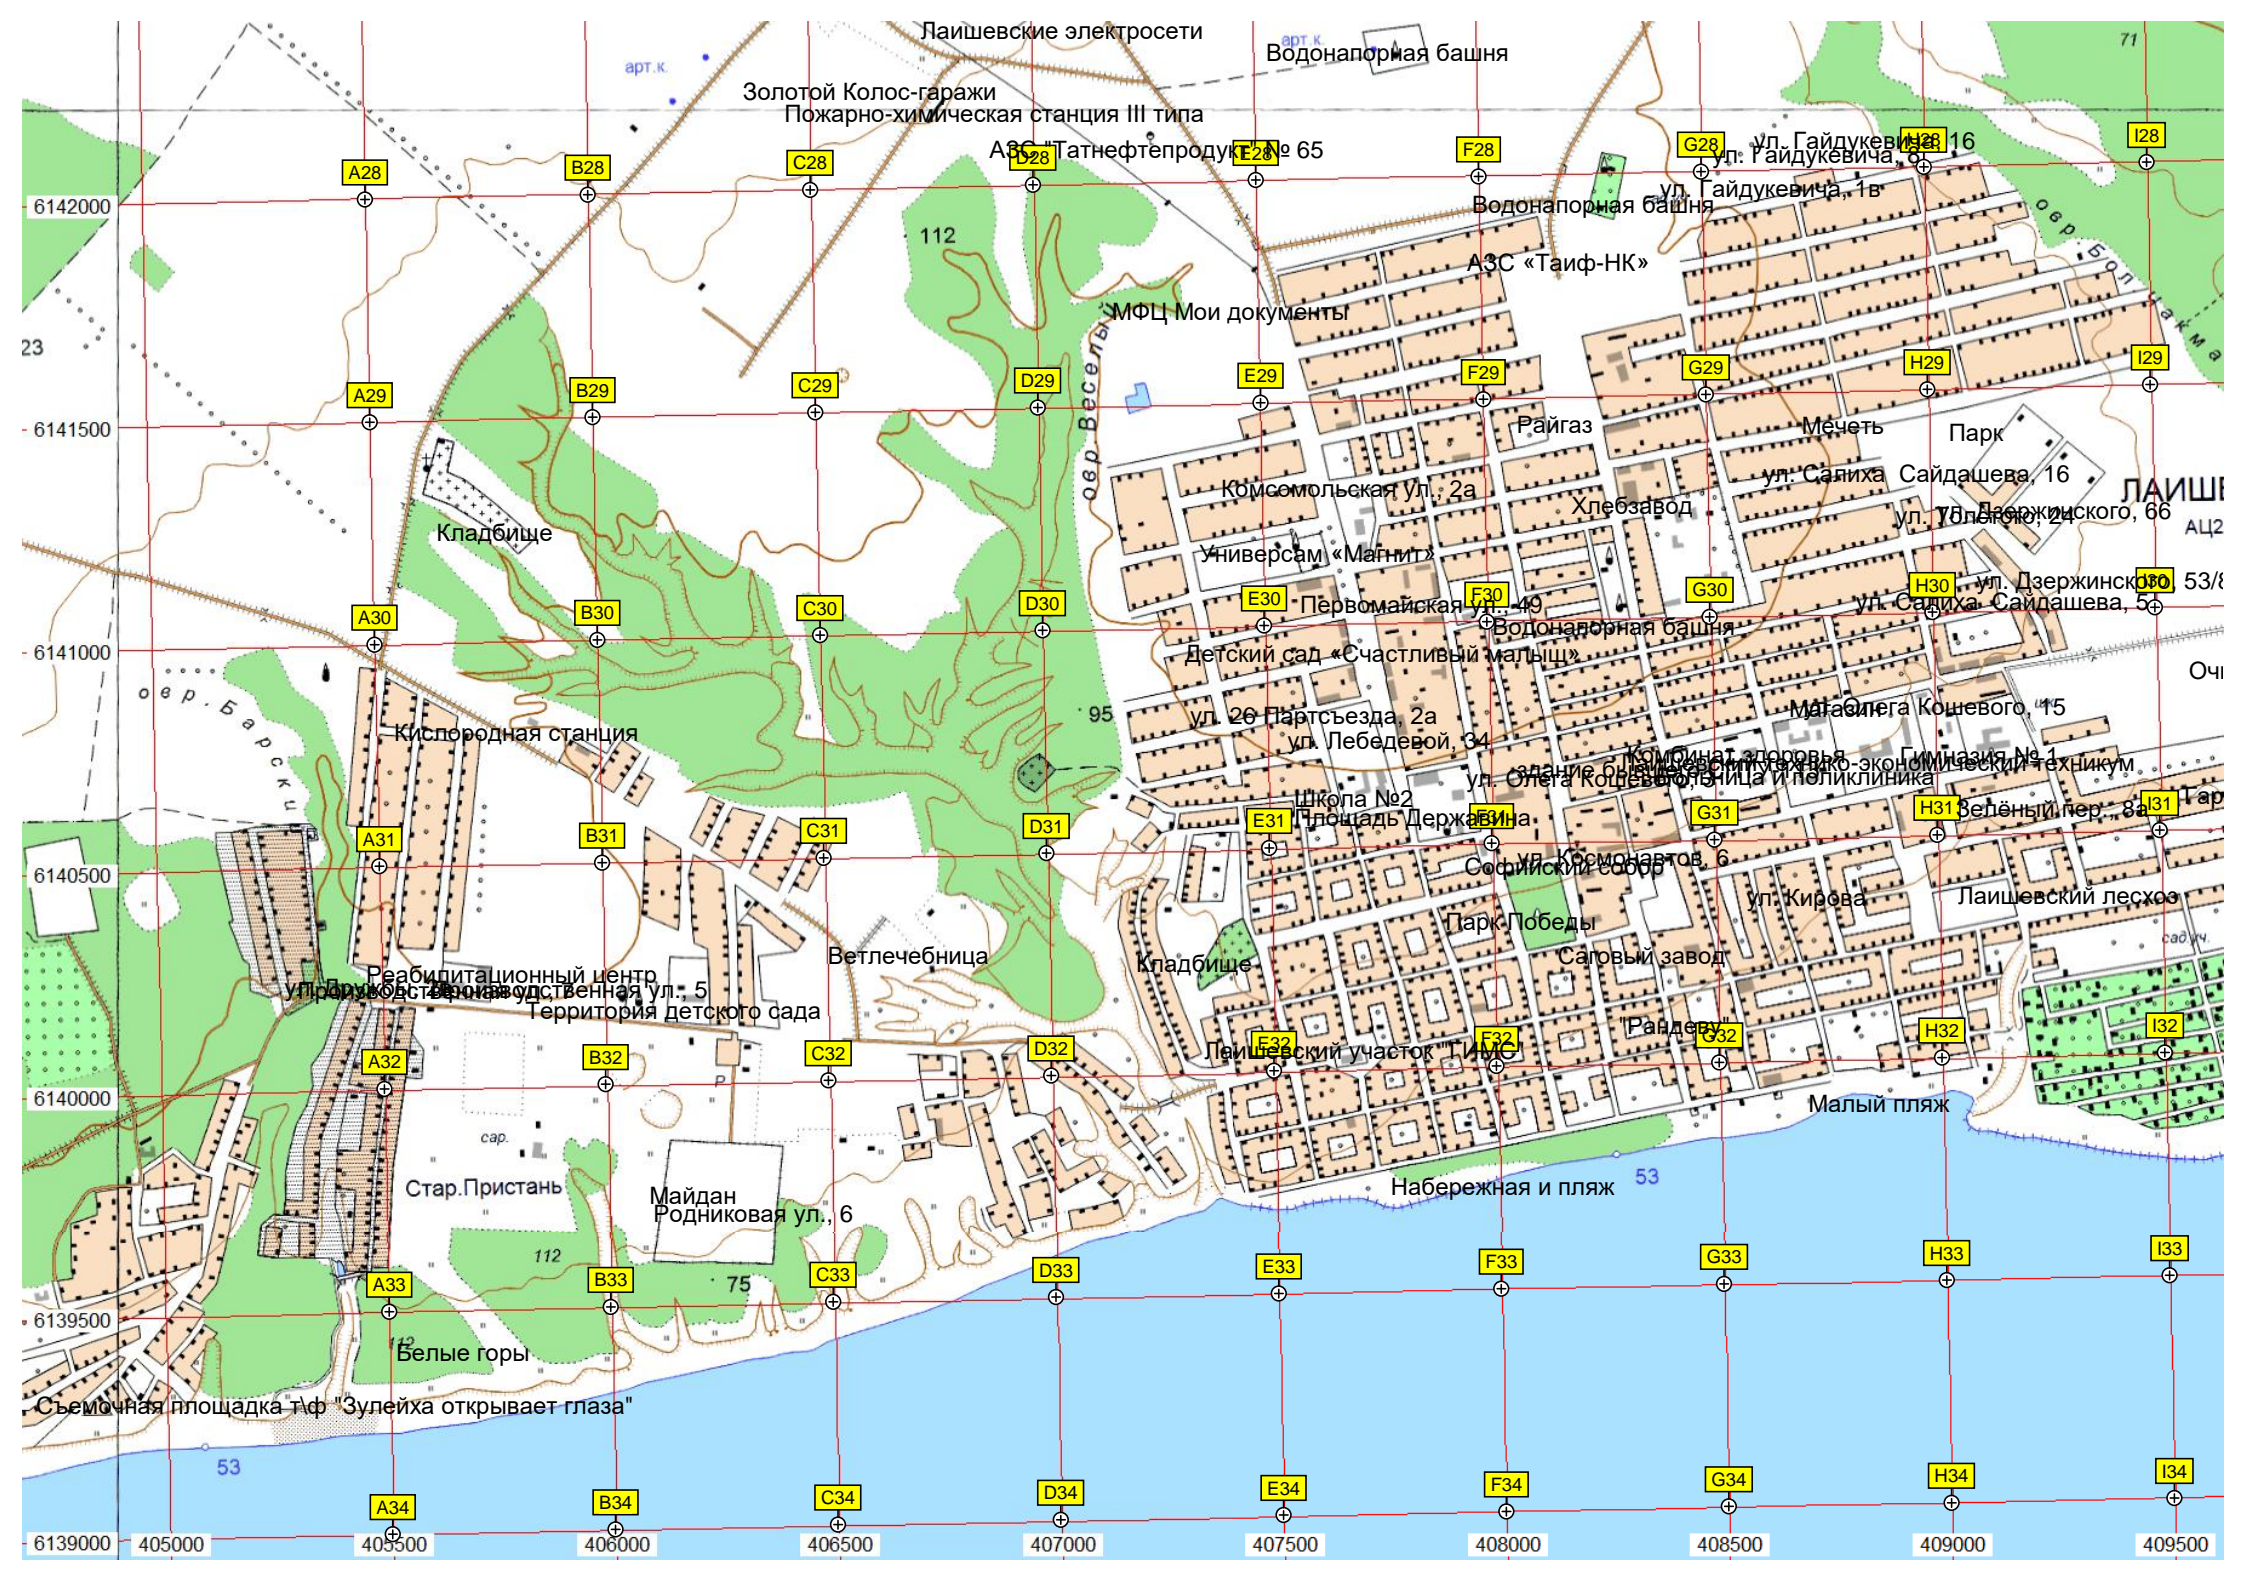

44

119

липа
дуб

ур. Моховое Болото

ур. Жареный Бугор

Озеро Карасинное

Антенное поле ГО

Остров Бакалыс