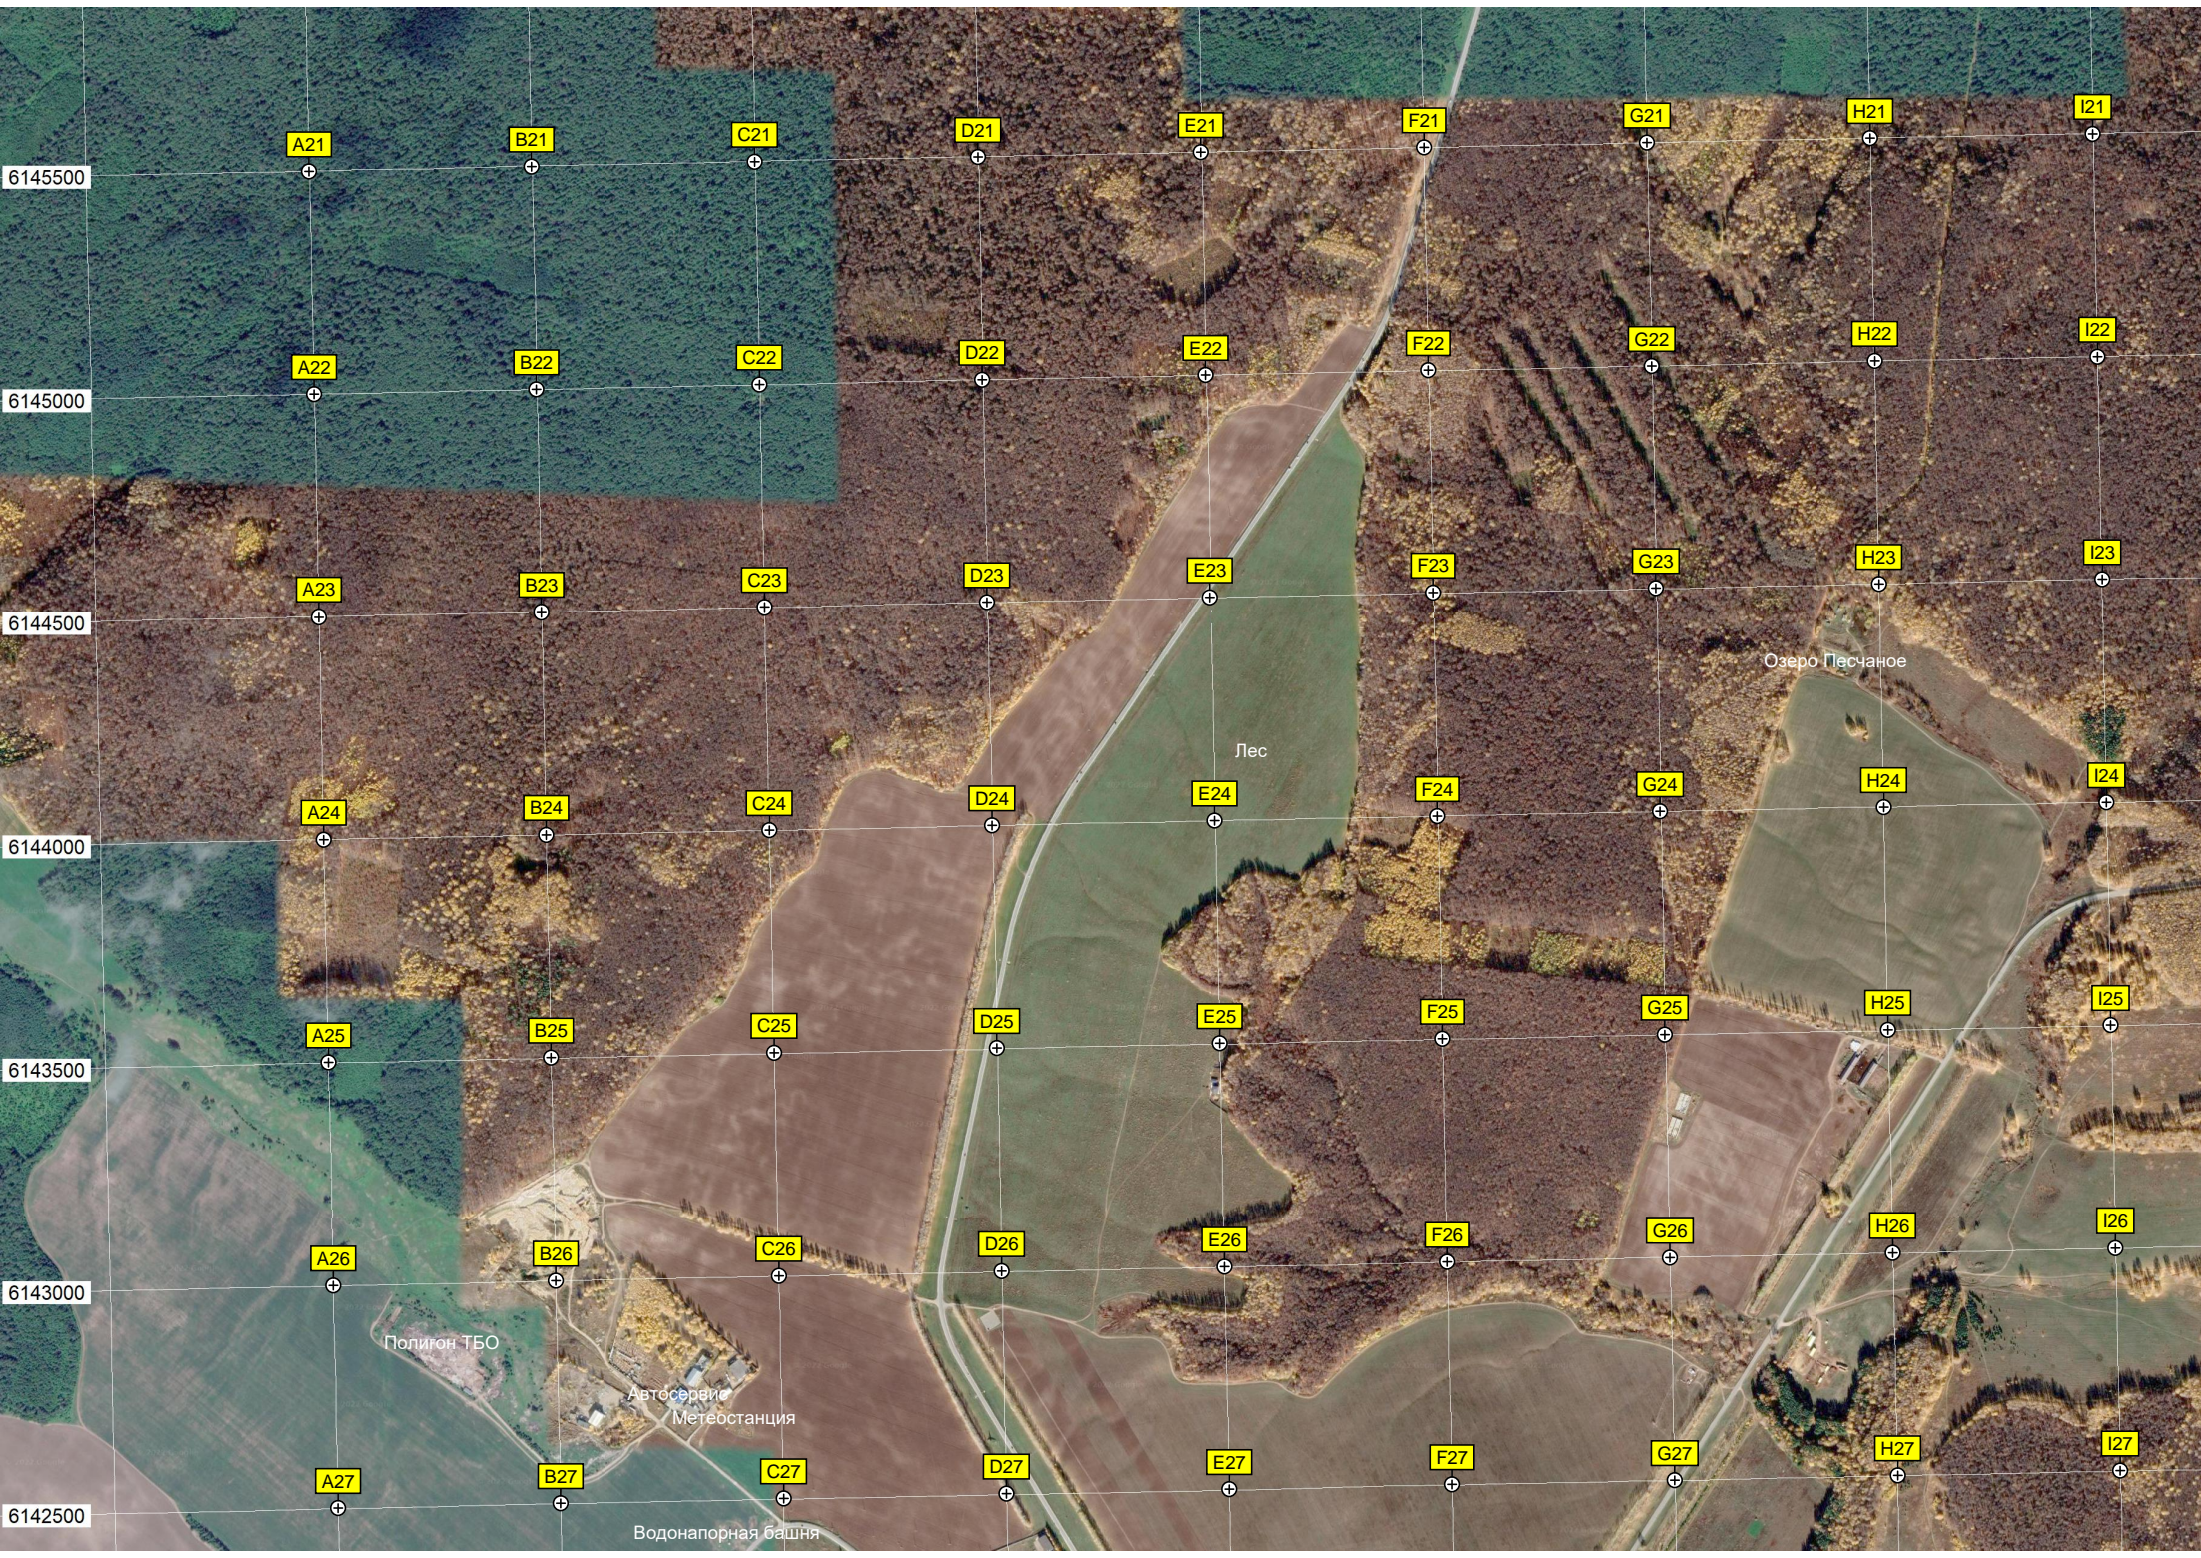

кладбище

Водонапорная башня

Александровский

Венера

6145500

6145000

6144500

6144000