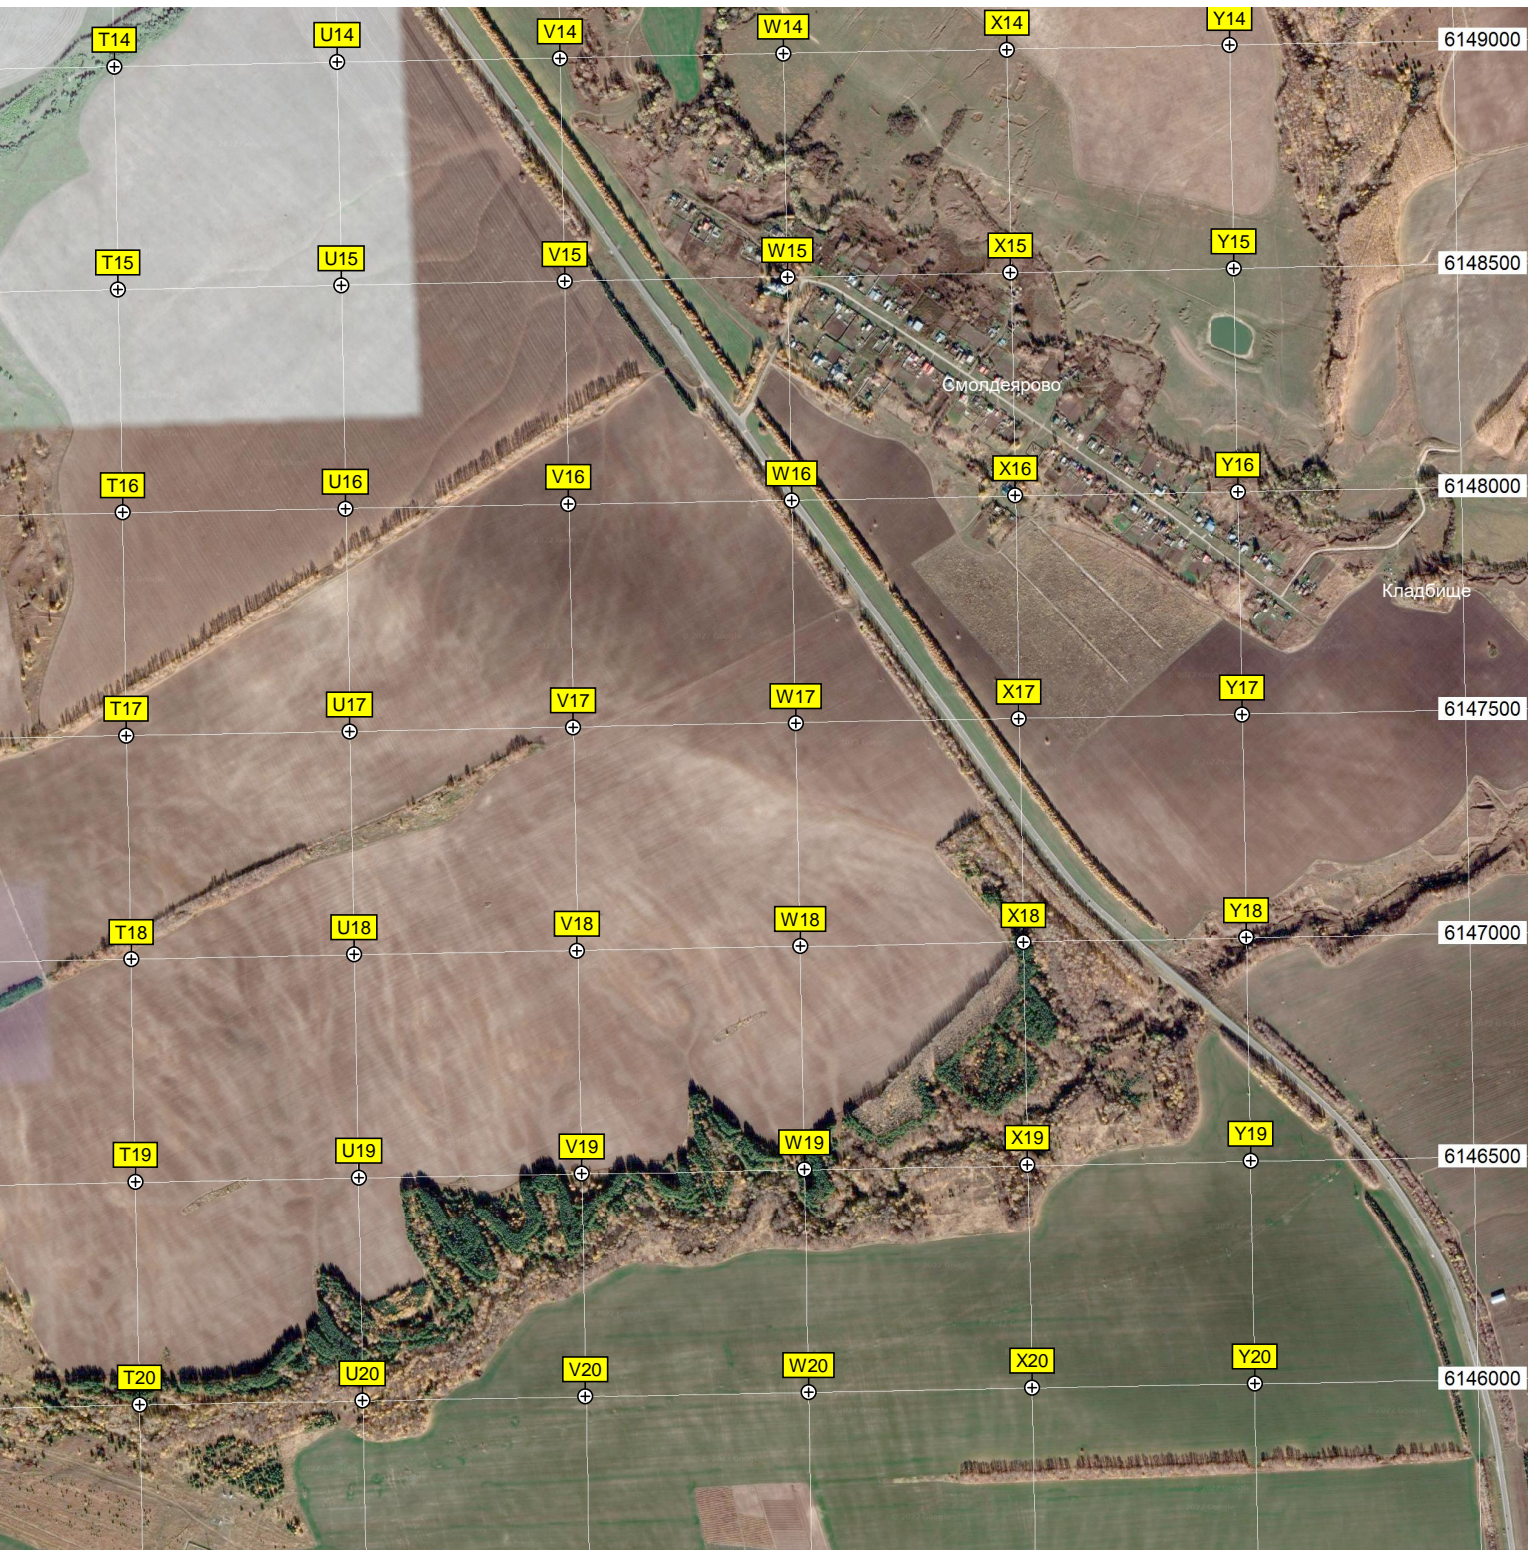

кладбище

Водонапорная башня

Александровский

Венера

6145500

6145000

6144500

6144000