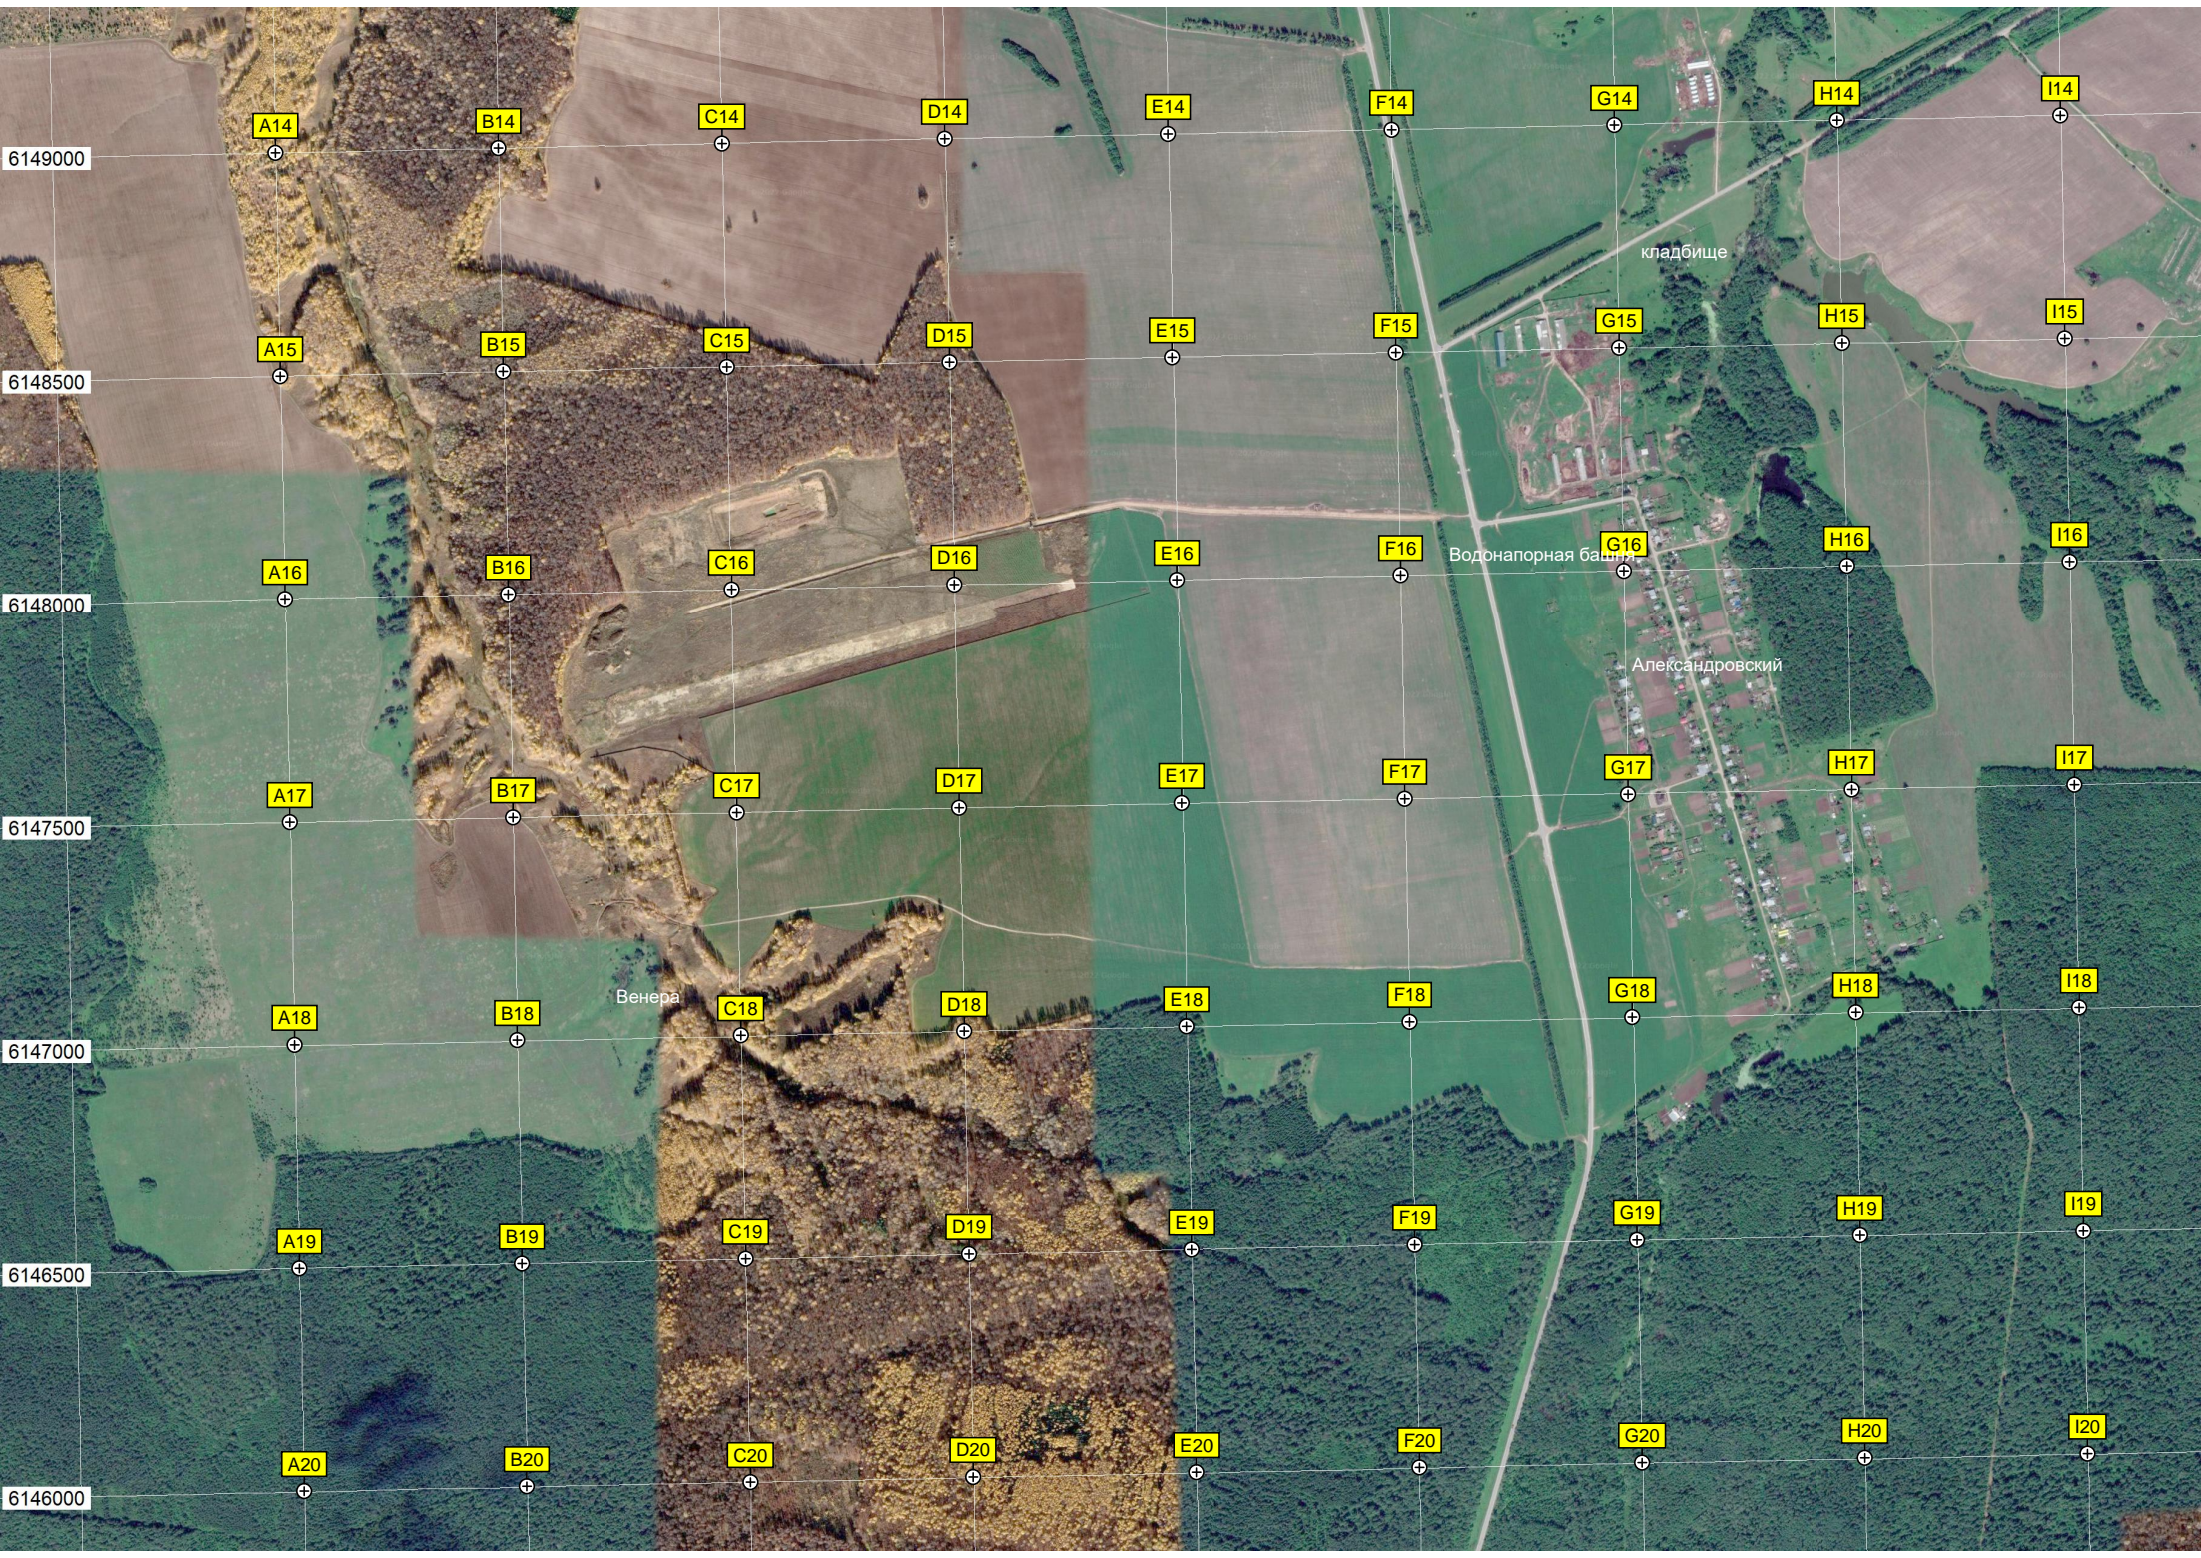

6149000

6148500

6148000

6147500

6147000

6146500

6146000

A14

B14

C14

D14

E14

F14

G14

H14

I14

A15

B15

C15

D15

E15

F15

G15

H15

I15

A16

B16

C16

D16

E16

F16

G16

H16

I16

A17

B17

C17

D17

E17

F17

G17

H17

I17

A18

B18

C18

D18

E18

F18

G18

H18

I18

A19

B19

C19

D19

E19

F19

G19

H19

I19

A20

B20

C20

D20

E20

F20

G20

H20

I20

кладбище

Водонапорная башня

Александровский

Венера