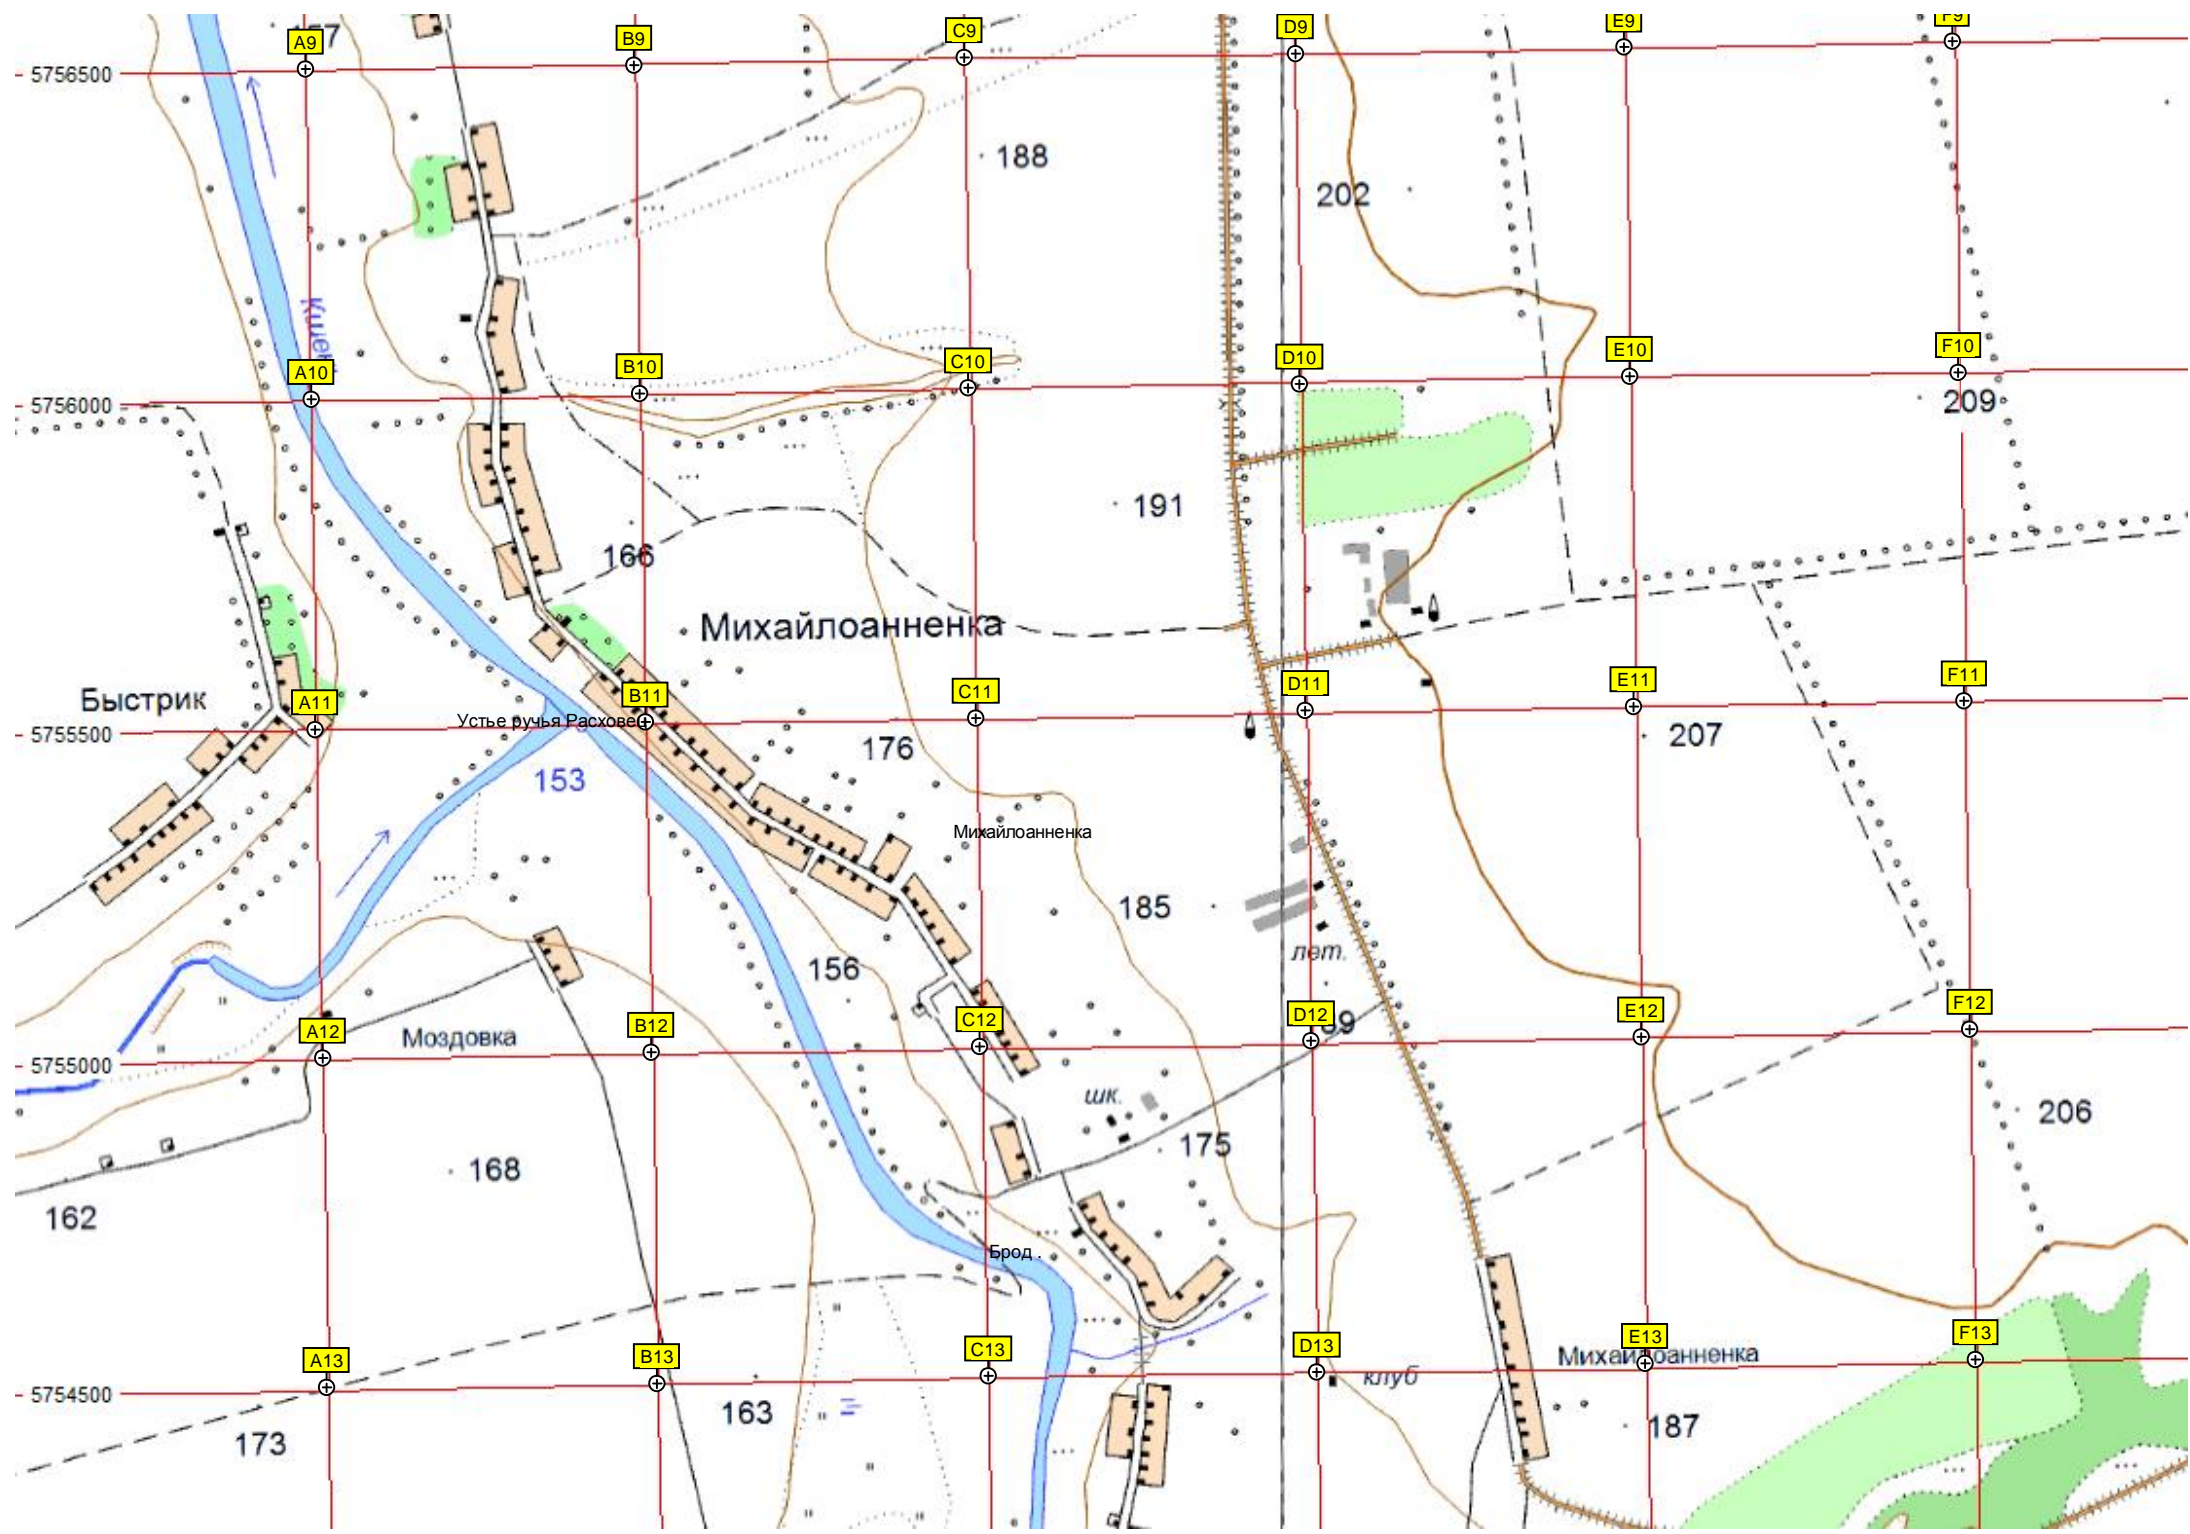

R3

S3

208

Римкин пруд

Кладбище

Вышне

204

Памятник Герою Советского Союза Солдатову И.А.

S4

5759000

N4

O4

P4

Q4

R4

S4

Вышнее Большое