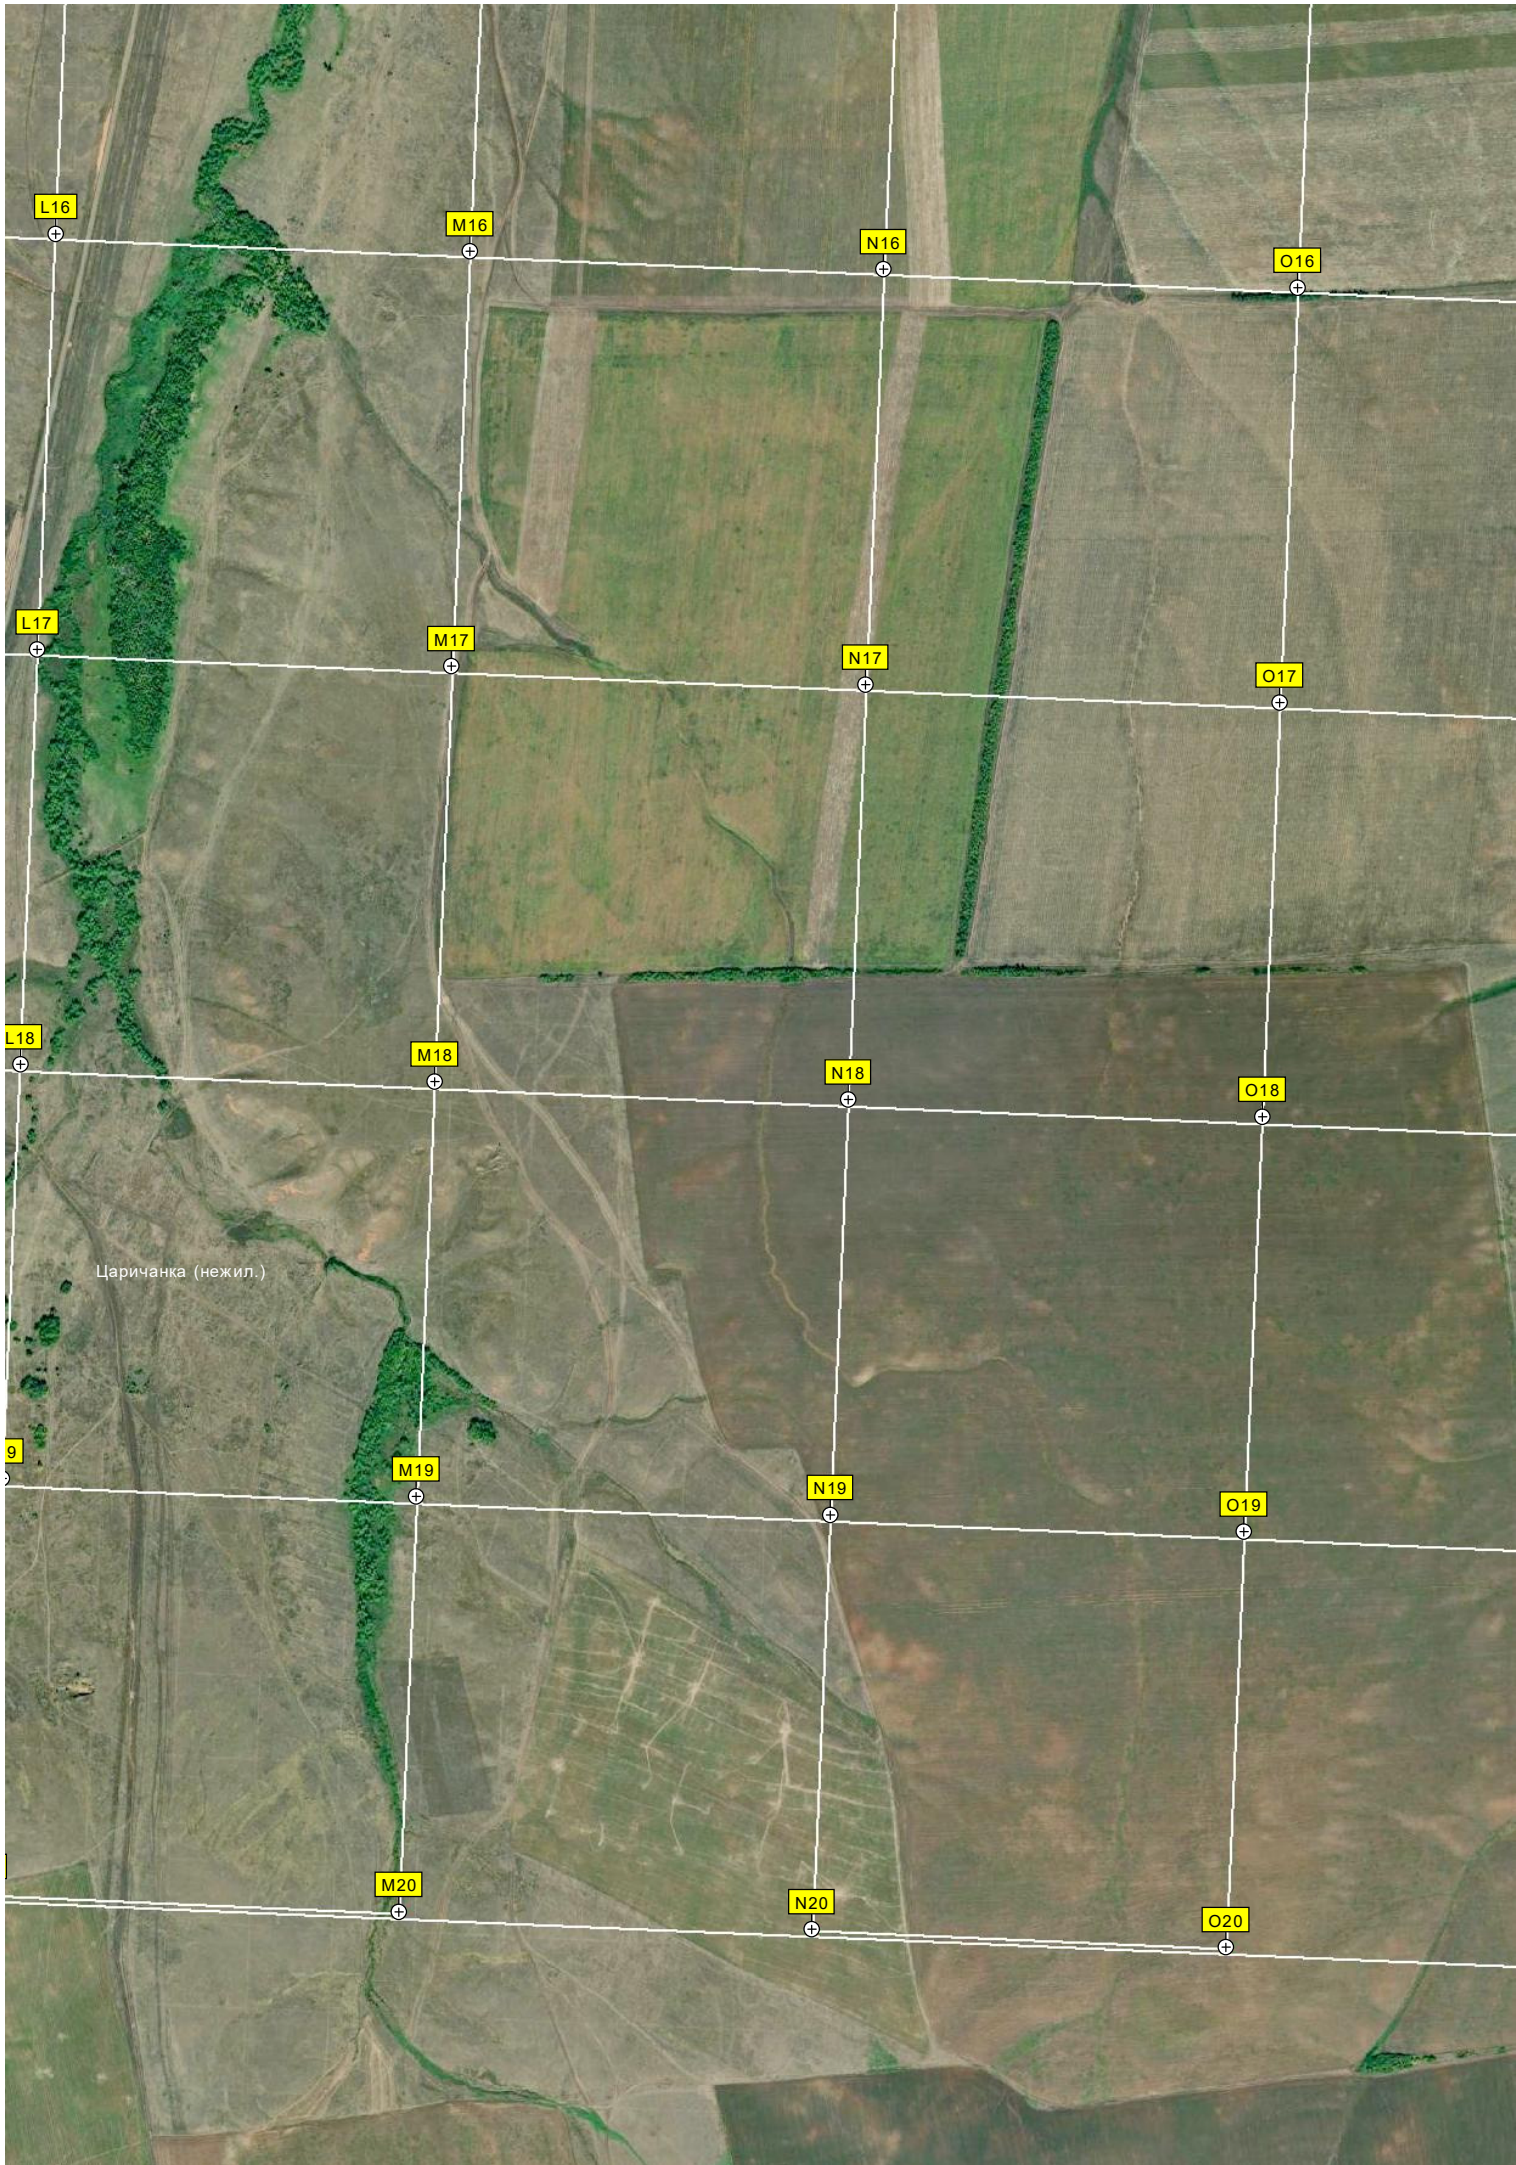

Кладбище Судьбадаровки

ПНН-2 Царичанского месторождения

Нижний Кунакбай

Кладбище

АВТ. МОСТ

P11

Q11

R11

H17

E18

F18

G18

H18

Родниковый овраг Верхняя Камышка

E19

F19

G19

H19

E20

F20

G20

H20

L16

M16