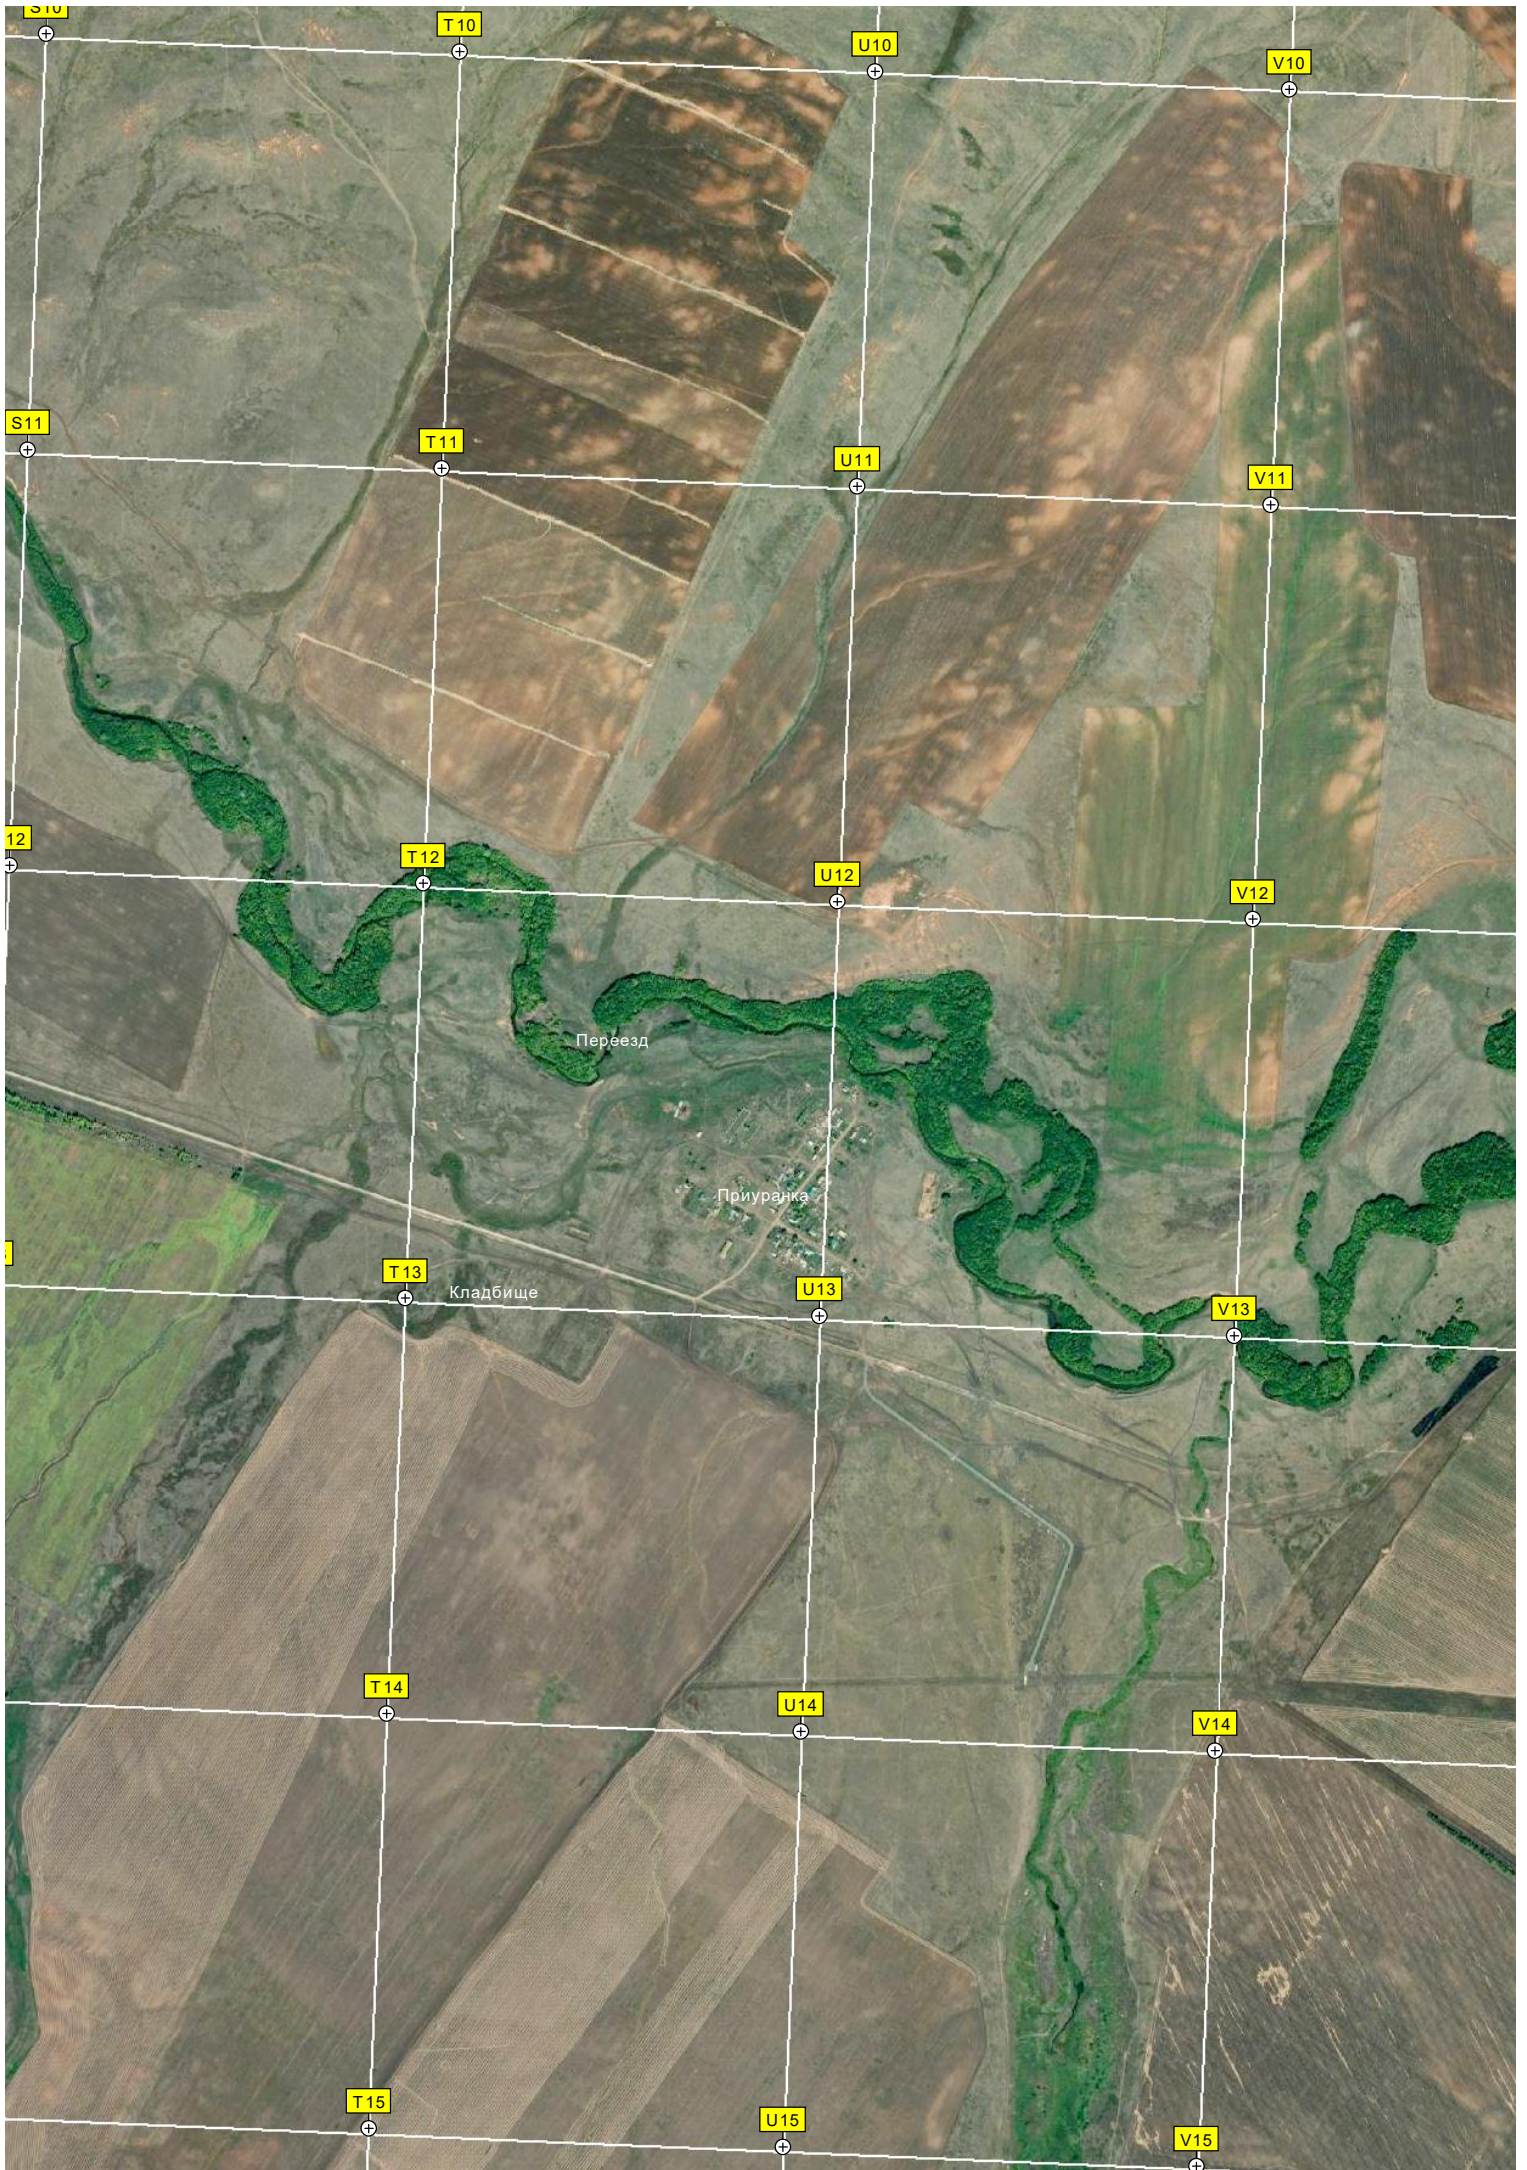

Кладбище Судьбадаровки

ПНН-2 Царичанского месторождения

Нижний Кунакбай

Кладбище

АВТ. МОСТ

P11

Q11

R11

R14

P15

Q15

R15

S11

S12

S13

S14

S15

E16

F16

G16

H16

E17

F17

G17

H17

E18

F18

G18

H18

Родниковый овраг Верхняя Камышка

E19

F19