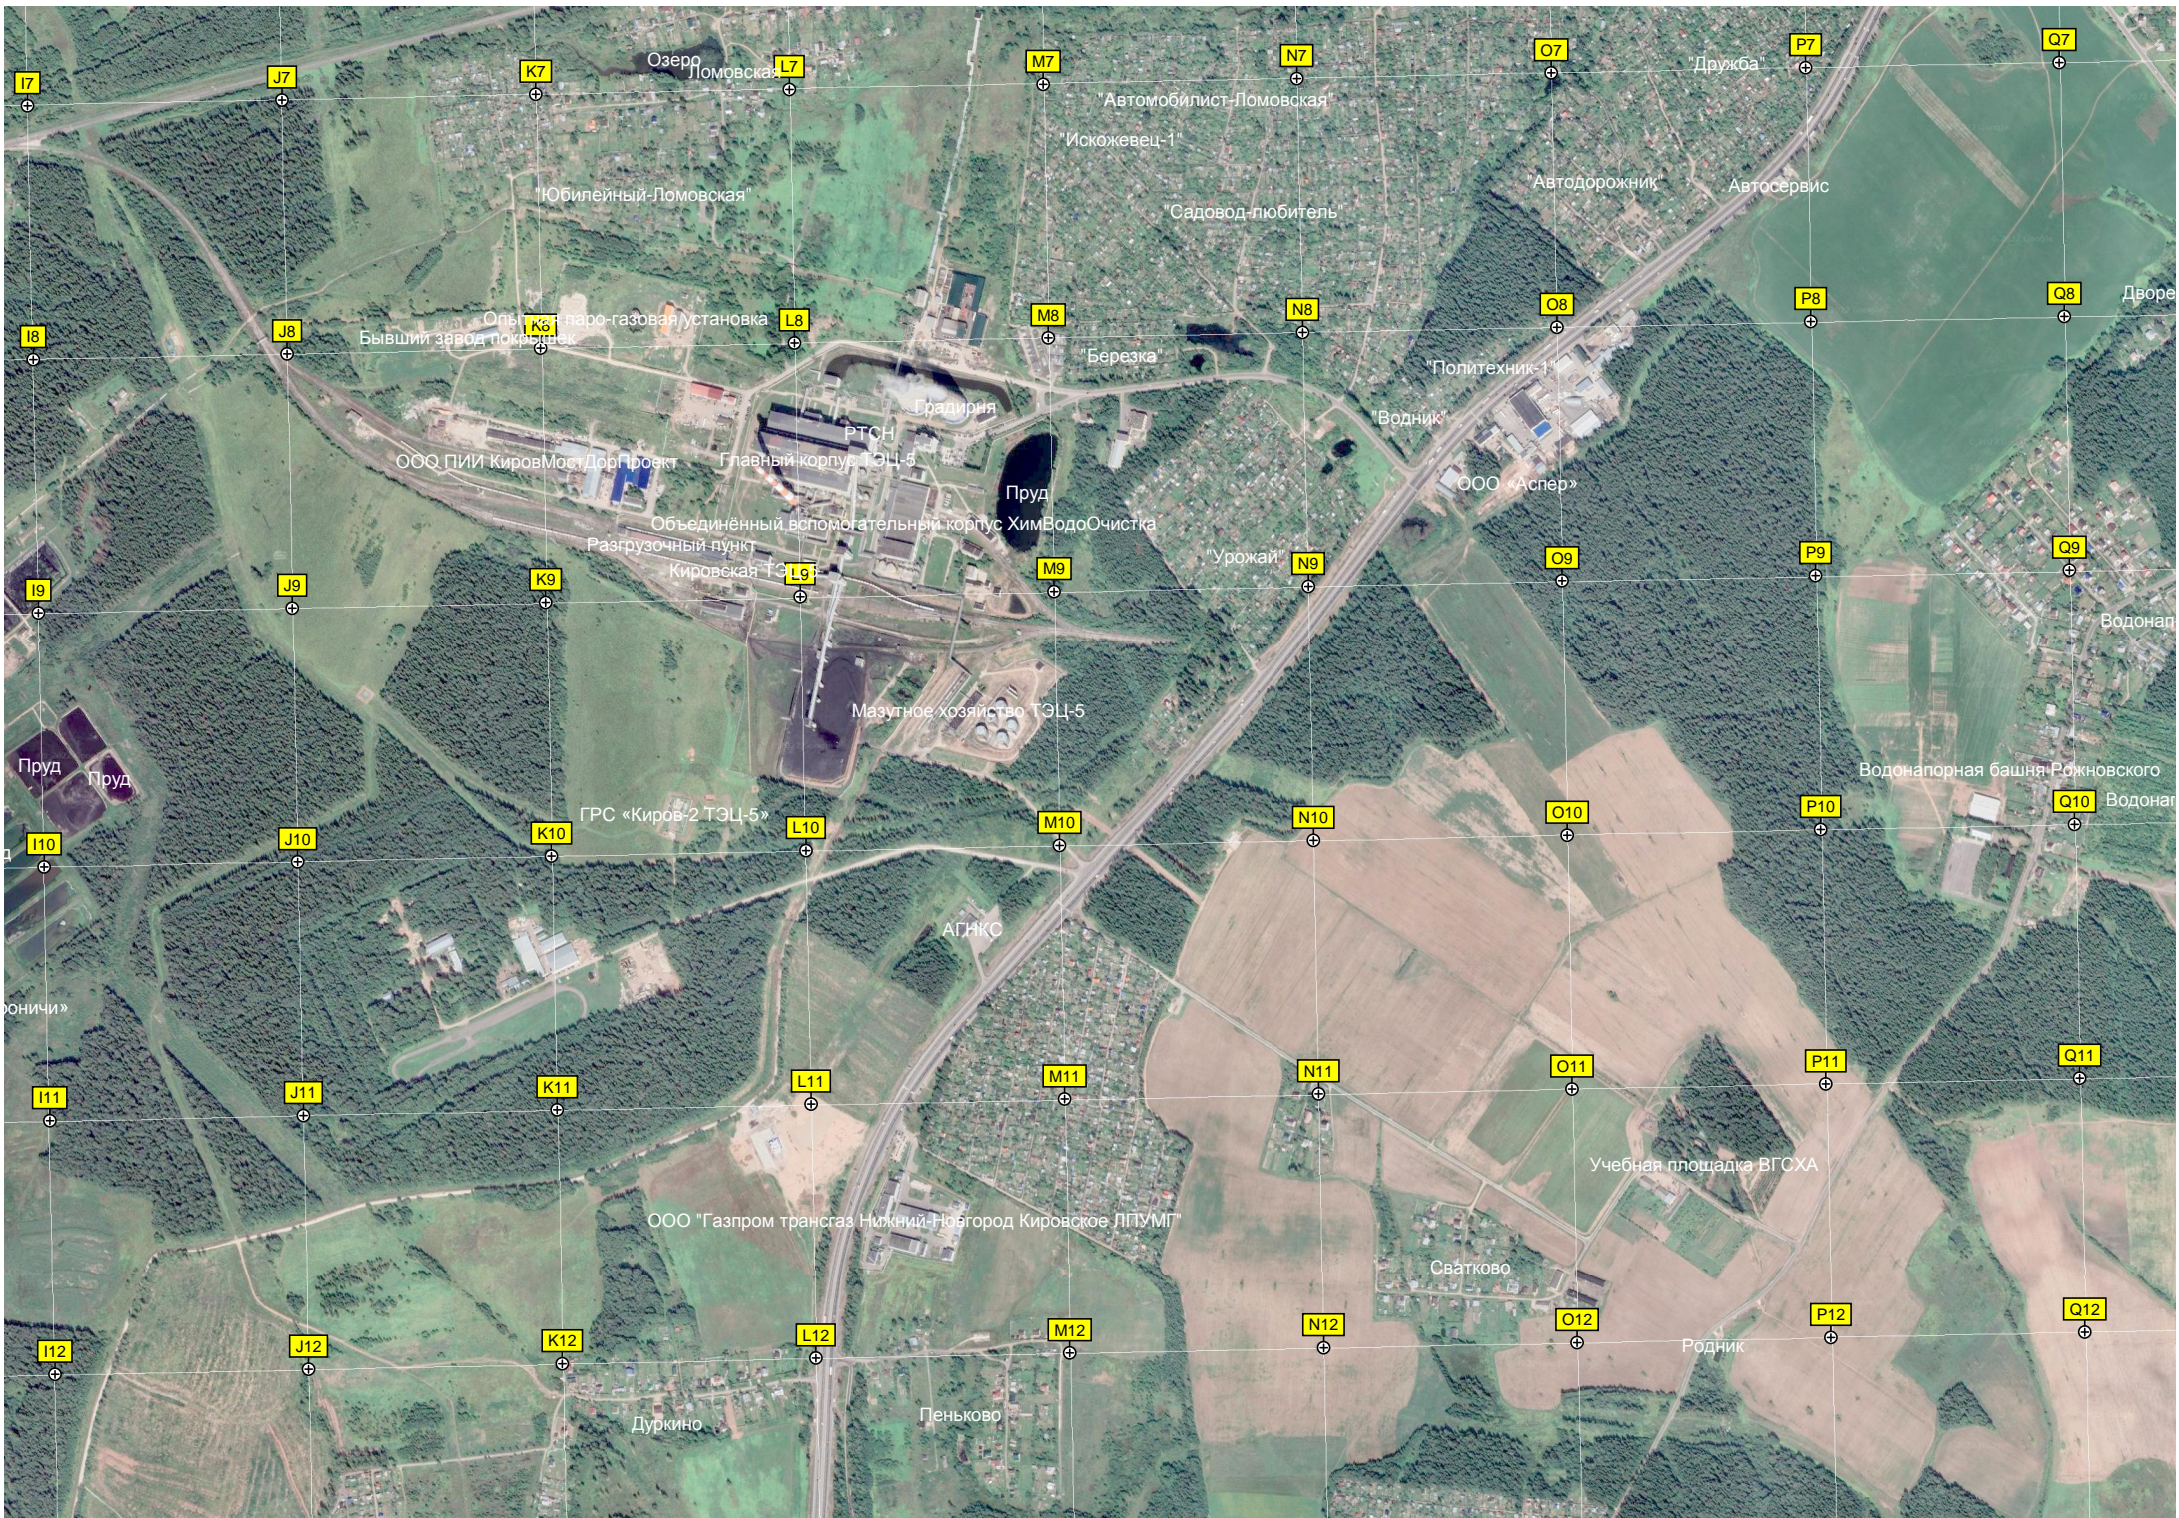

17 18 19 110 111 112 J7 J8 J9 J10 J11 J12 K7 K8 K9 K10 K11 K12 L7 L8 L9 L10 L11 L12 M7 M8 M9 M10 M11 M12 N7 N8 N9 N10 N11 N12 O7 O8 O9 O10 O11 O12 P7 P8 P9 P10 P11 P12 Q7 Q8 Q9 Q10 Q11 Q12

Озеро Помовская
"Автомобилист-Помовская"
Искожевец-1
"Садовод-любитель"
"Юбилейный-Помовская"
"Автодорожник"
"Автосервис"
"Дружба"
Бывший завод покрывных
Опытная паро-газовая установка
"Березка"
"Политехник-1"
"Водник"
"Урожай"
ООО ПИИ КировМостДорПроект
Главный корпус ТЭЦ-5
Традирия
Пруд
Объединенный вспомогательный корпус ХимВодоочистка
Разгрузочный пункт
Кировская ТЭС
Мазутное хозяйство ТЭЦ-5
ГРС «Киров-2 ТЭЦ-5»
АГНКС
ООО "Газпром трансгаз Нижний Новгород Кировское ЛПУМГ"
Святково
Родник
Пруд
Пруд
Водонапорная башня Рожновского
Водонап
Дворец
Учебная площадка ВГСХА
Пеньково
Дуркино