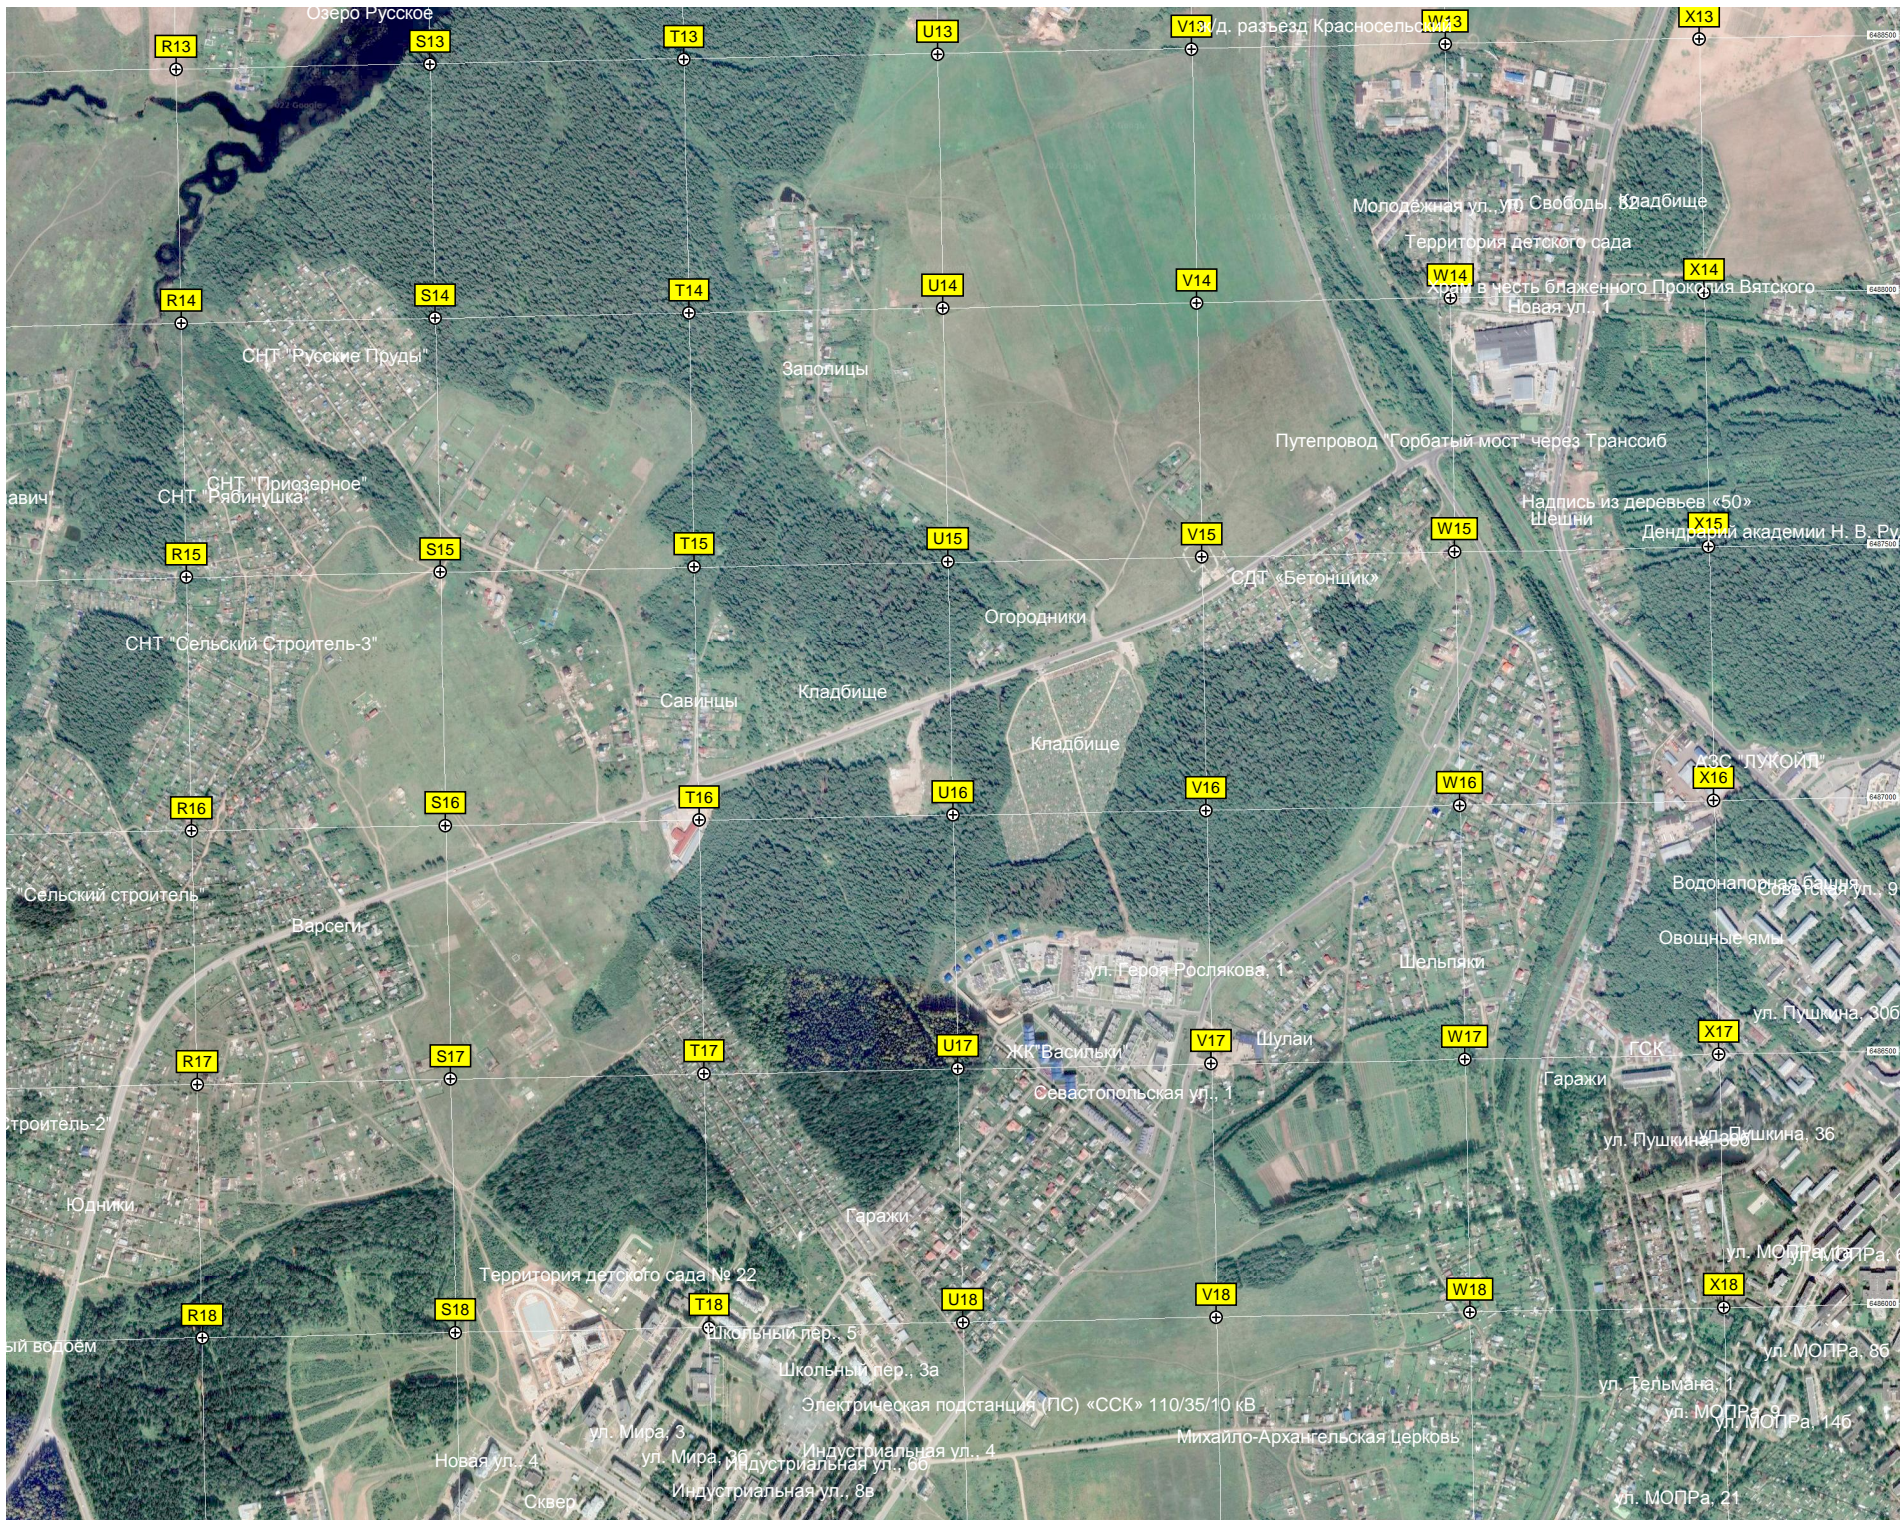

Заводоуправление

урочище Трушки

Молодежная ул., 5

Молодежная ул., 1

Пасегово

Хозяйственный корпус

Церковь иконы Божией Матери "Знамение"

Хозяйственный корпус

СНТ "Победа"

СНТ "Искожевец-3"
"Водник-3"

Ремонтник

Урочище Медянки

СНТ "Черемушки"

Дряхловщина

СНТ "Строитель-2"

Озеро