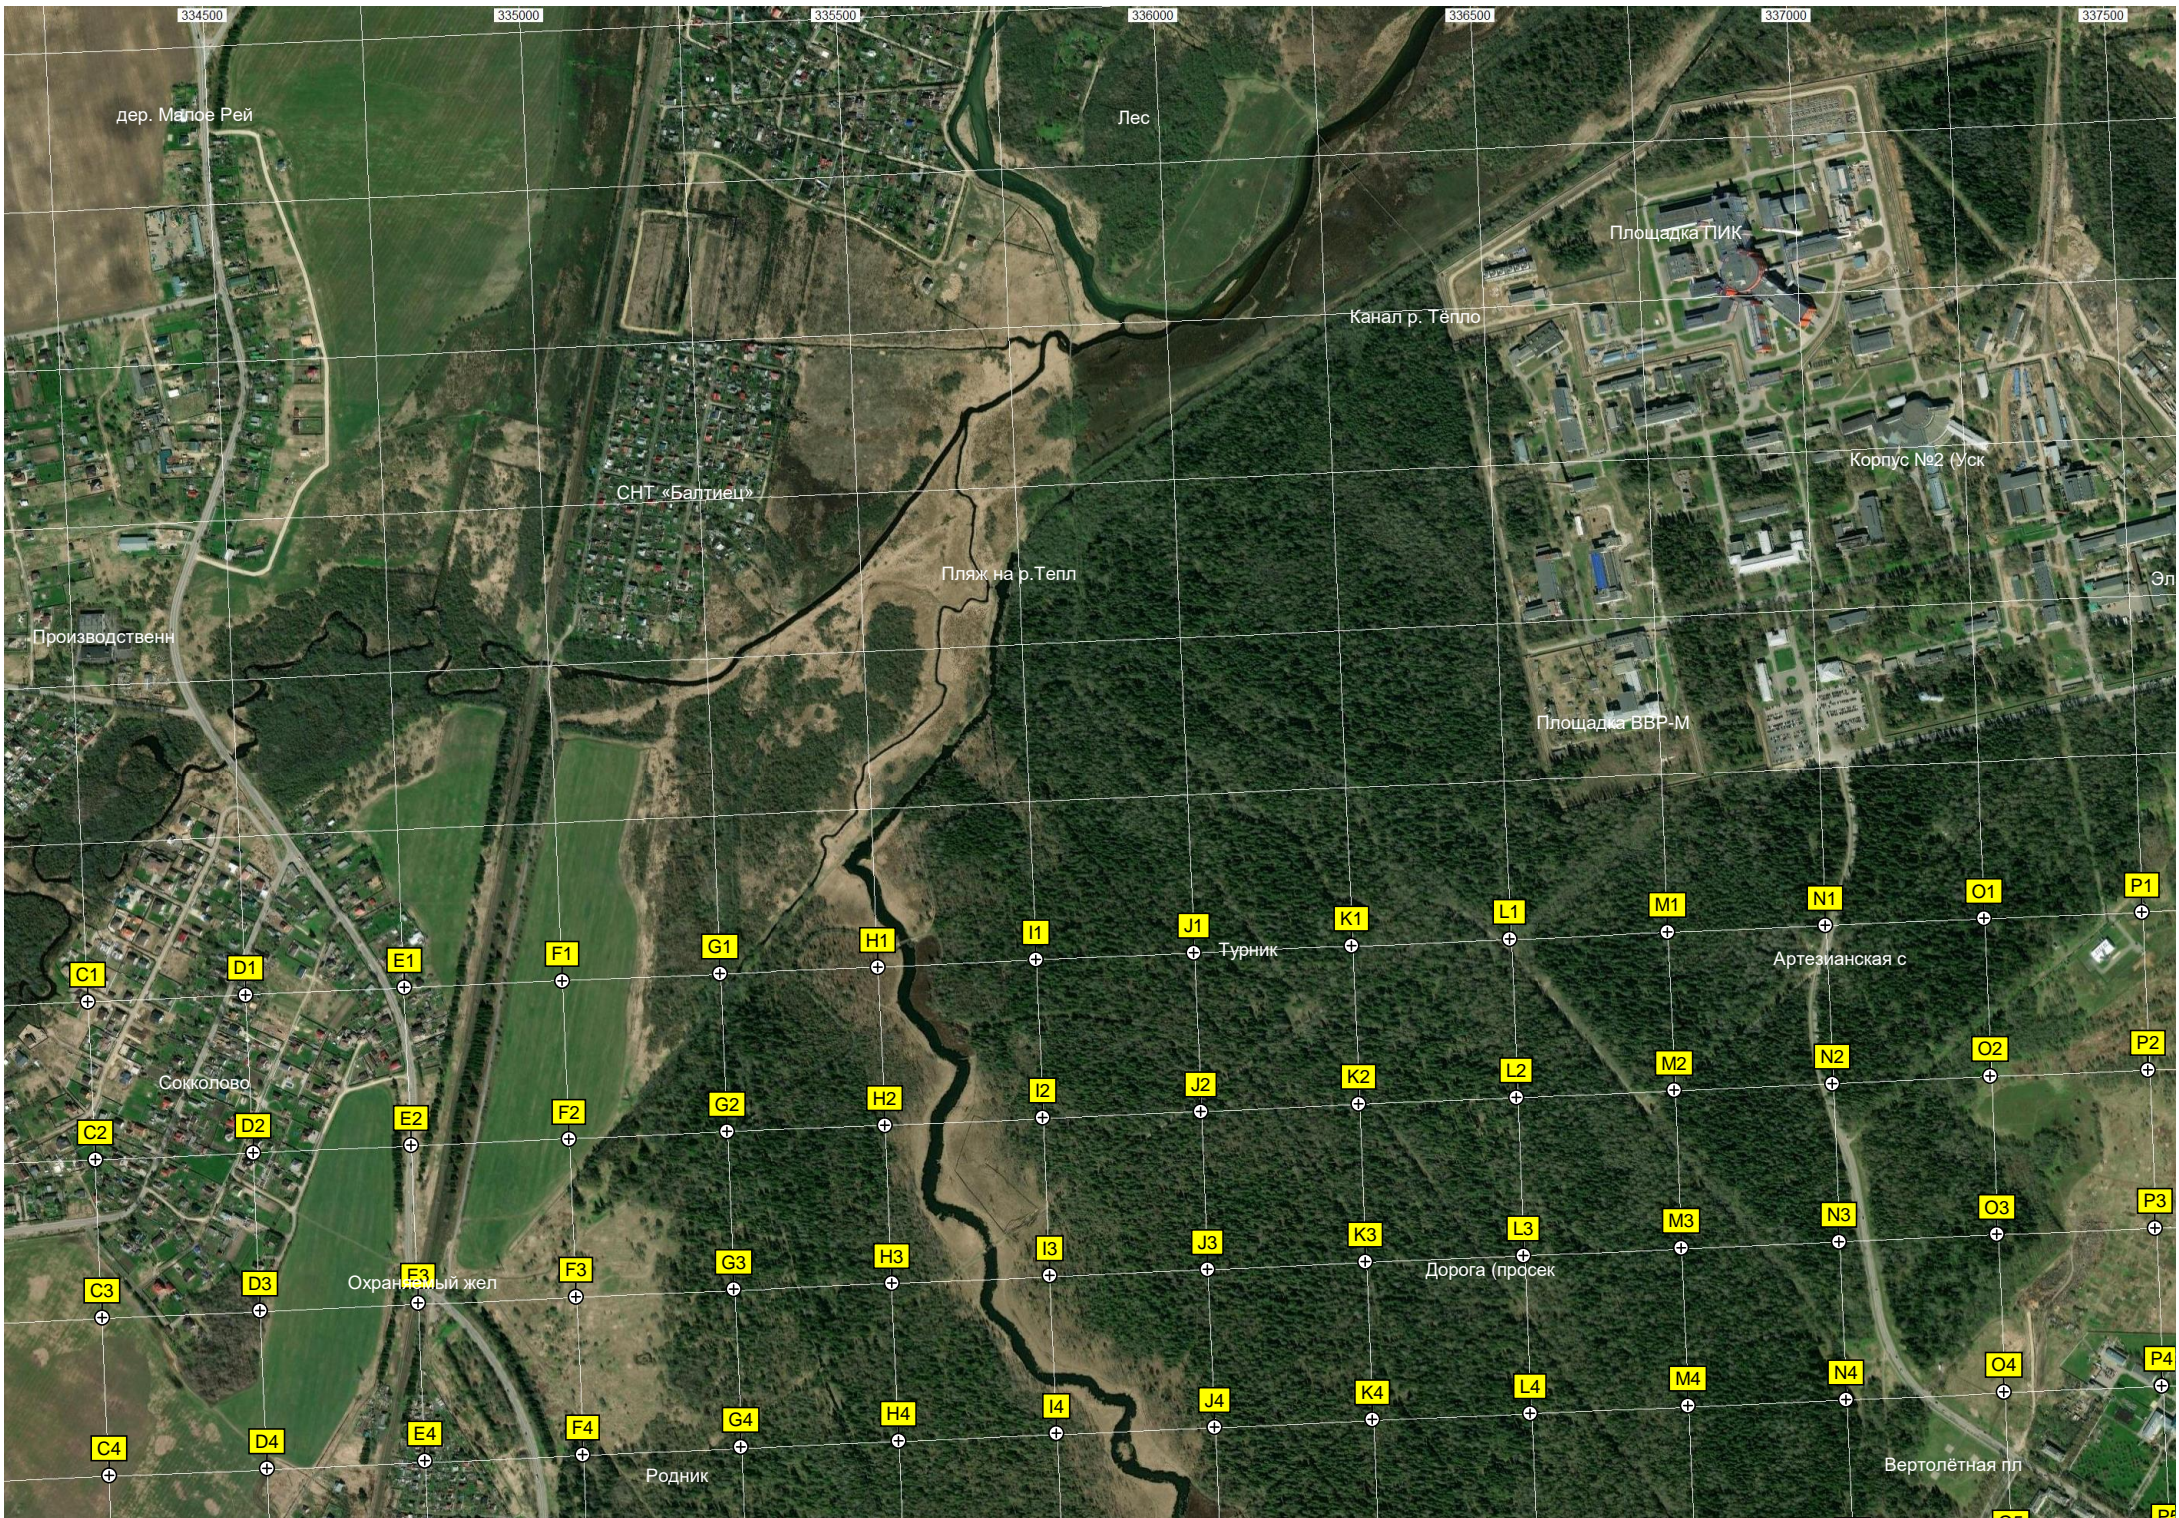

6610000

6609500

6609000

Зона санитарно

Свалка

Большое Рейзин

Запруда

Брод через Пар

Коровники

Котельниково

СНТ «Урожай»

Территория быв

A1

B1

A2

B2

A3

B3

A4

B4

дер. Малое Рей

Лес

СНТ «Балтиец»

Пляж на р. Тепл

дорога вдоль п

А17

Пешеходный мос

А18

500

Место Чайного

6605000

А19