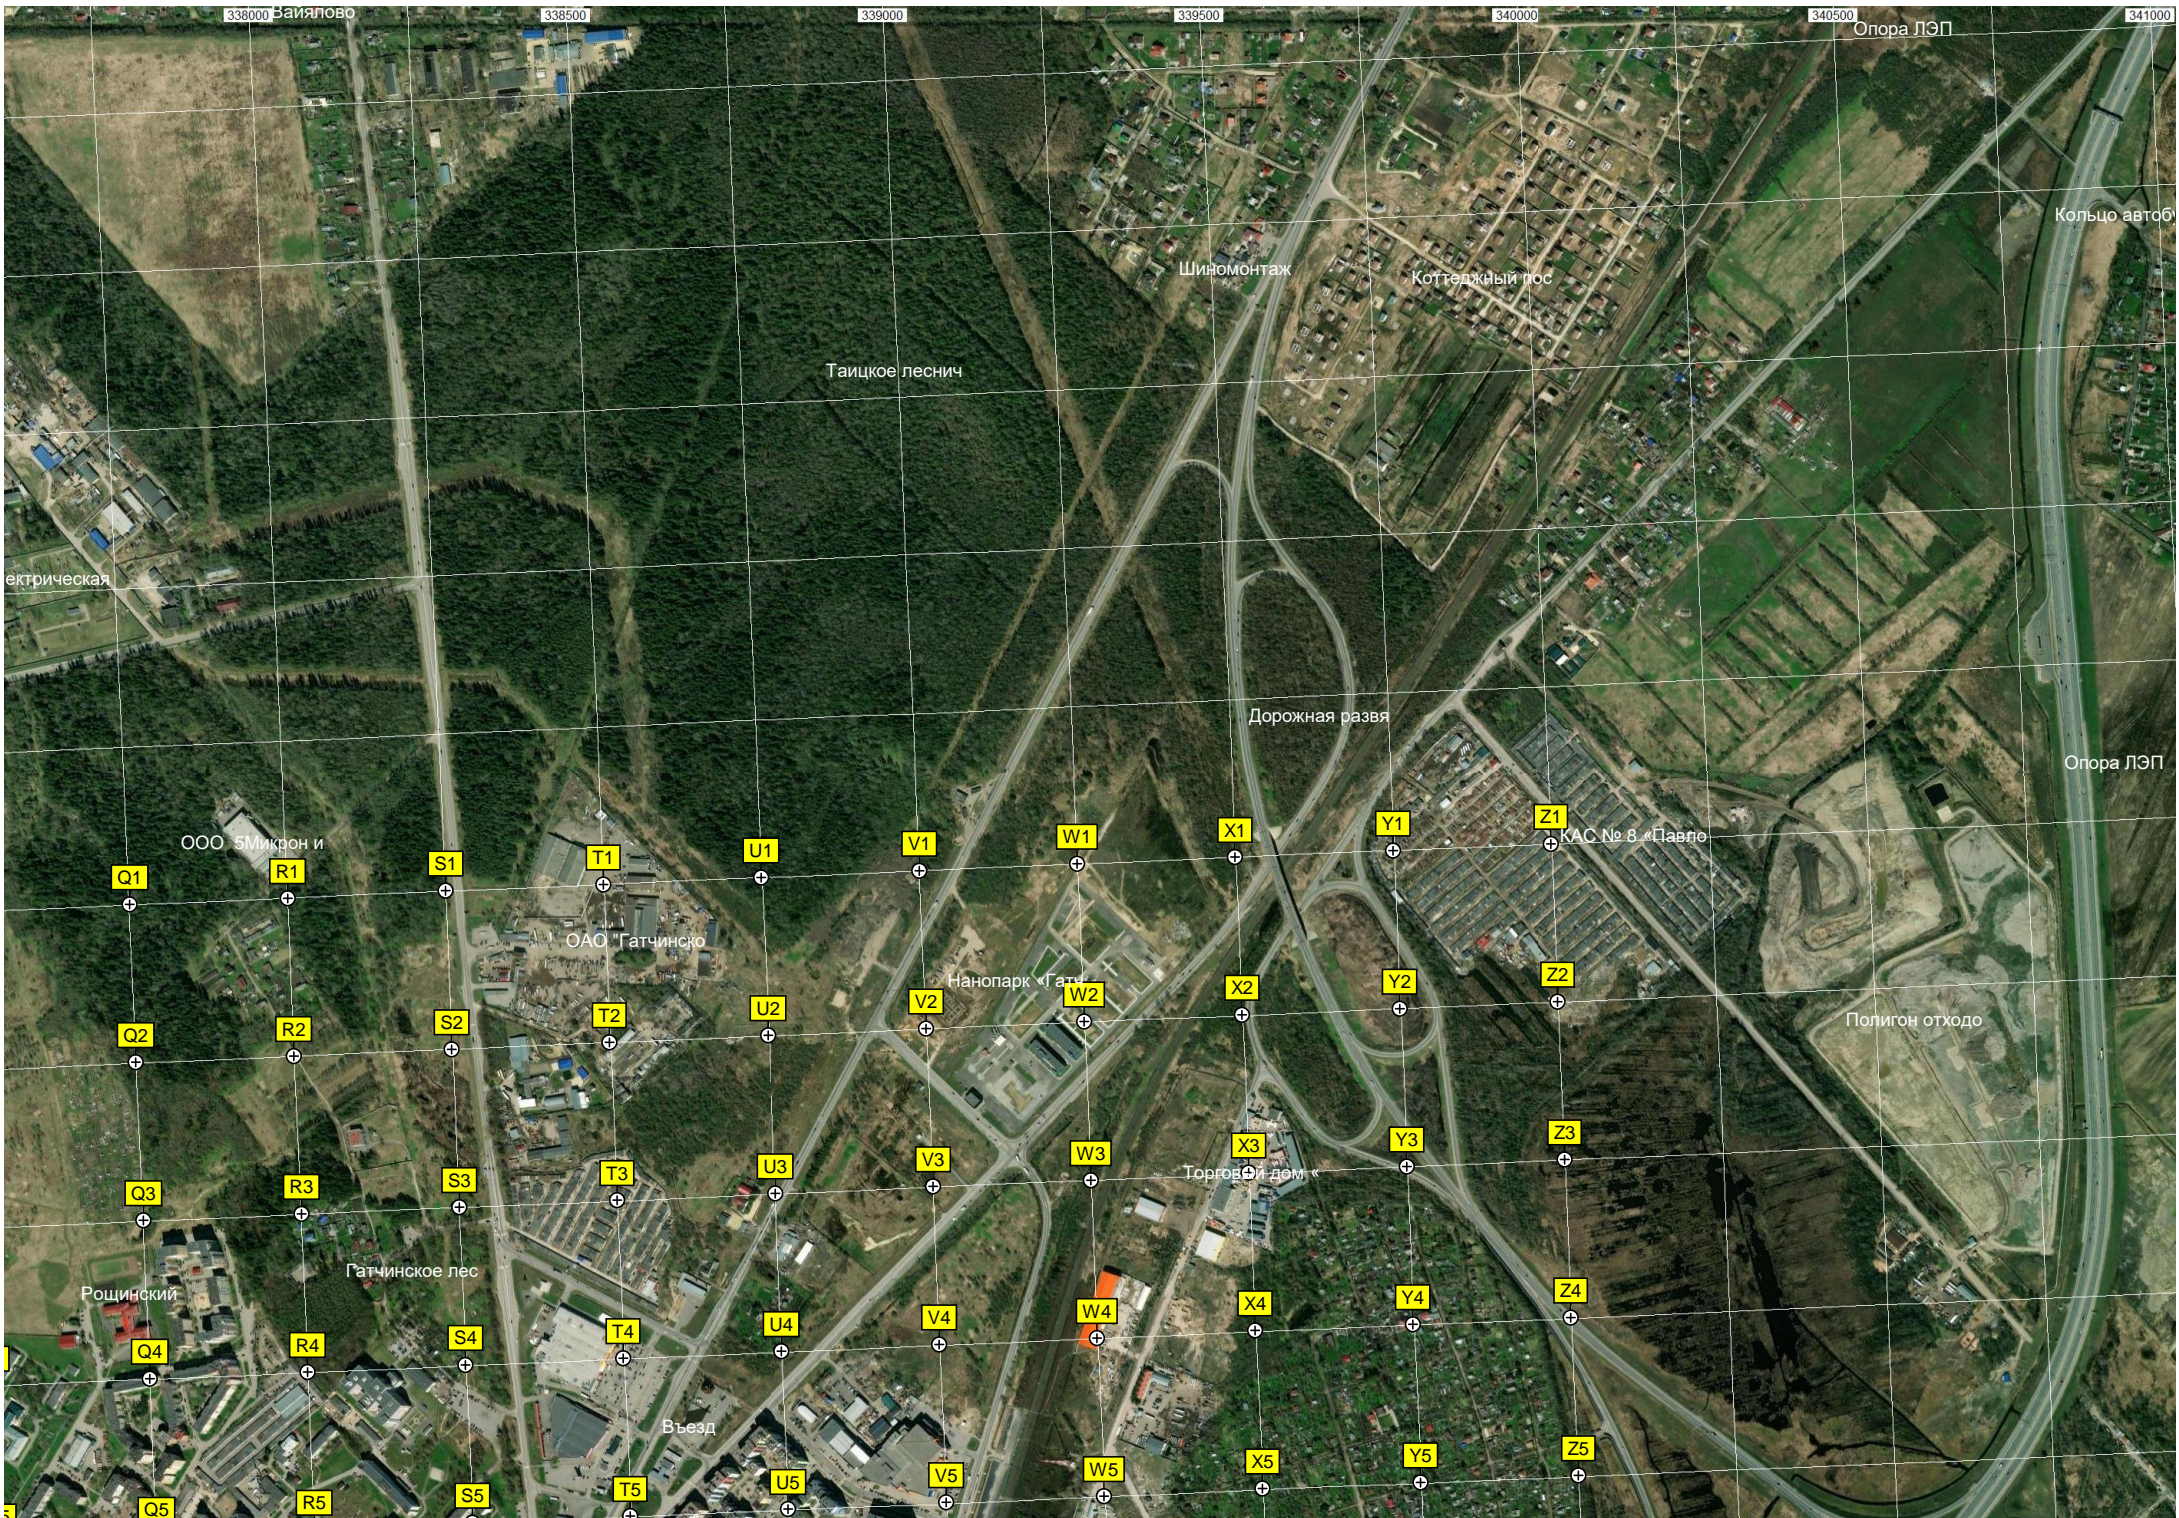

338000 Вайялово

338500

339000

339500

340000

340500

341000

Опора ЛЭП

Кольцо автоб

Шиномонтаж

Коттеджный пос

Таицкое леснич

электрическая

Дорожная развязка

Опора ЛЭП

ООО 5Микрон и

Q1

R1

S1

T1

U1

V1

W1

X1

Y1

Z1

ОАО Гатчинско

Q2

R2

S2

T2

U2

V2

W2

X2

Y2

Z2

Нанопарк «Гату»

Полигон отходов

Торговый дом

Q3

R3

S3

T3

U3

V3

W3

X3

Y3

Z3

Гатчинское лес

Рощинский

Q4

R4

S4

T4

U4

V4

W4

X4

Y4

Z4

Въезд

Q5

R5

S5

T5

U5

V5

W5

X5

Y5

Z5