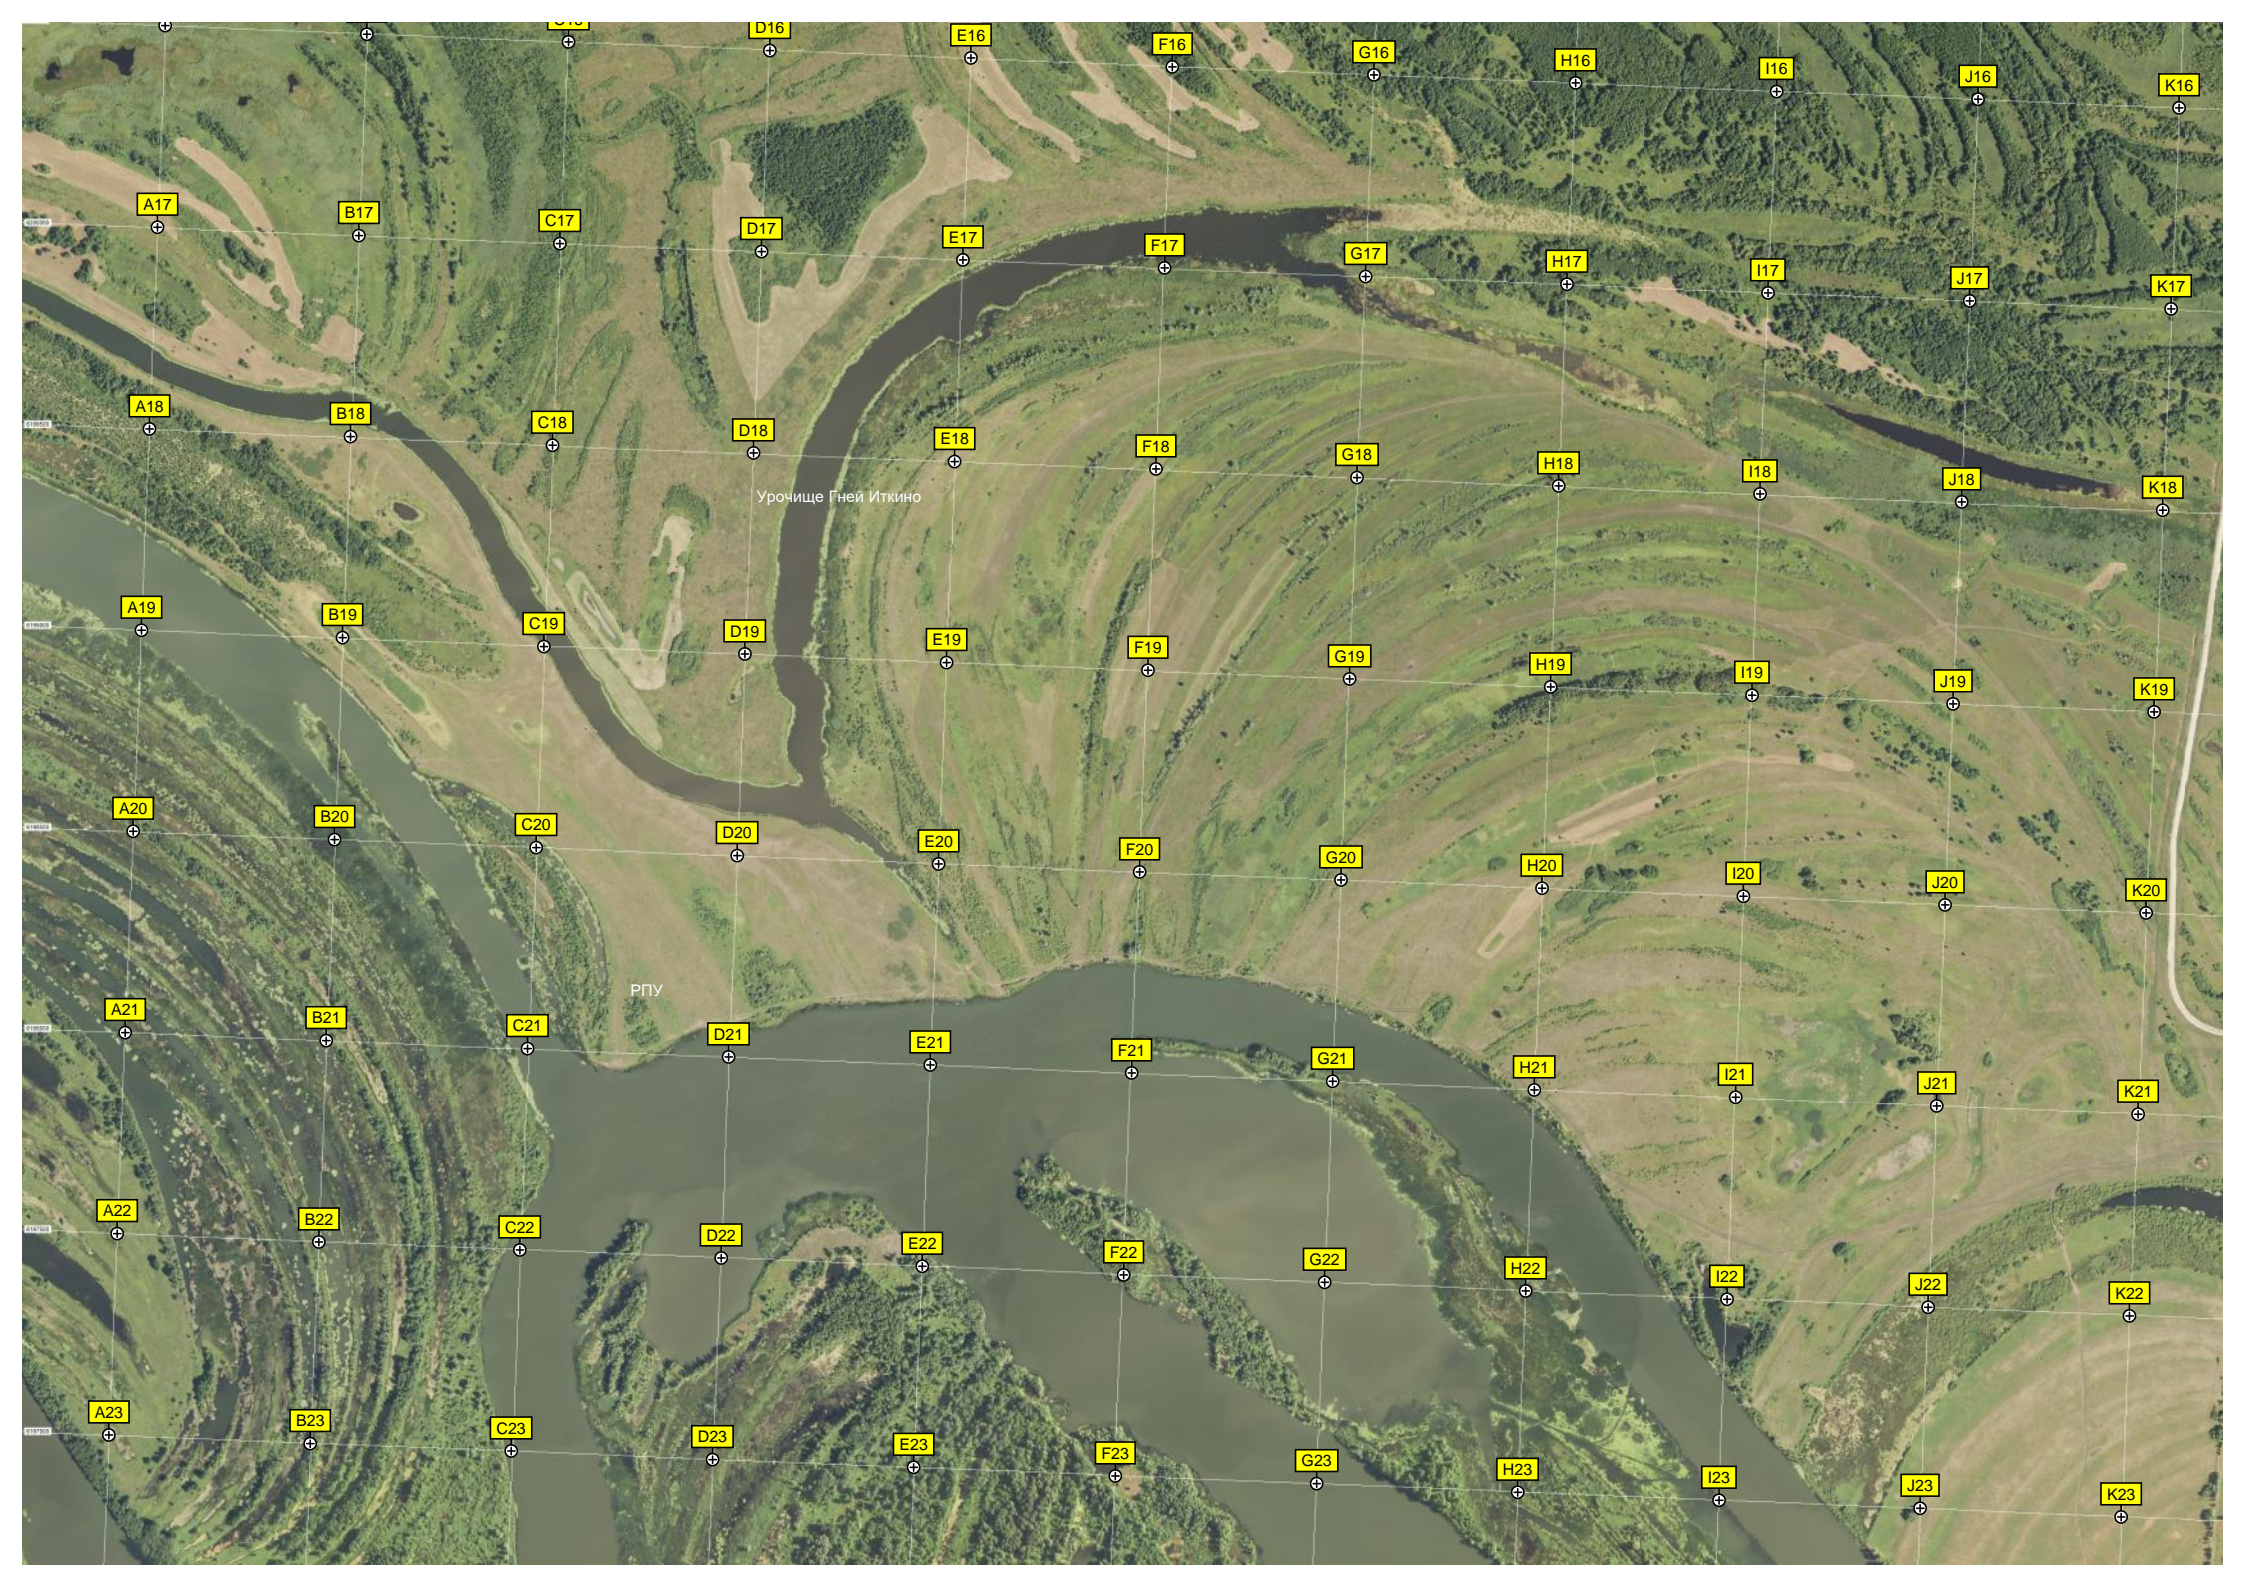

K13

K14

K15

K16

L16 M16 N16 O16 P16 Q16 R16 S16 T16 U16 V16
L17 M17 N17 O17 P17 Q17 R17 S17 T17 U17 V17
L18 M18 N18 O18 P18 Q18 R18 S18 T18 U18 V18
L19 M19 N19 O19 P19 Q19 R19 S19 T19 U19 V19
L20 M20 N20 O20 P20 Q20 R20 S20 T20 U20 V20
L21 M21 N21 O21 P21 Q21 R21 S21 T21 U21 V21
L22 M22 N22 O22 P22 Q22 R22 S22 T22 U22 V22
L23 M23 N23 O23 P23 Q23 R23 S23 T23 U23 V23

Радиовышка

Садовая ул. 3
Парковая ул.
Дворный сад

Ферма

ул. Академика Шмидтова, 16
ул. Мира, 9

Коттеджные участки
Территория детского сада №

Мечеть

Молодёжная ул. 9
Молодёжная ул. 4

Городской пляж