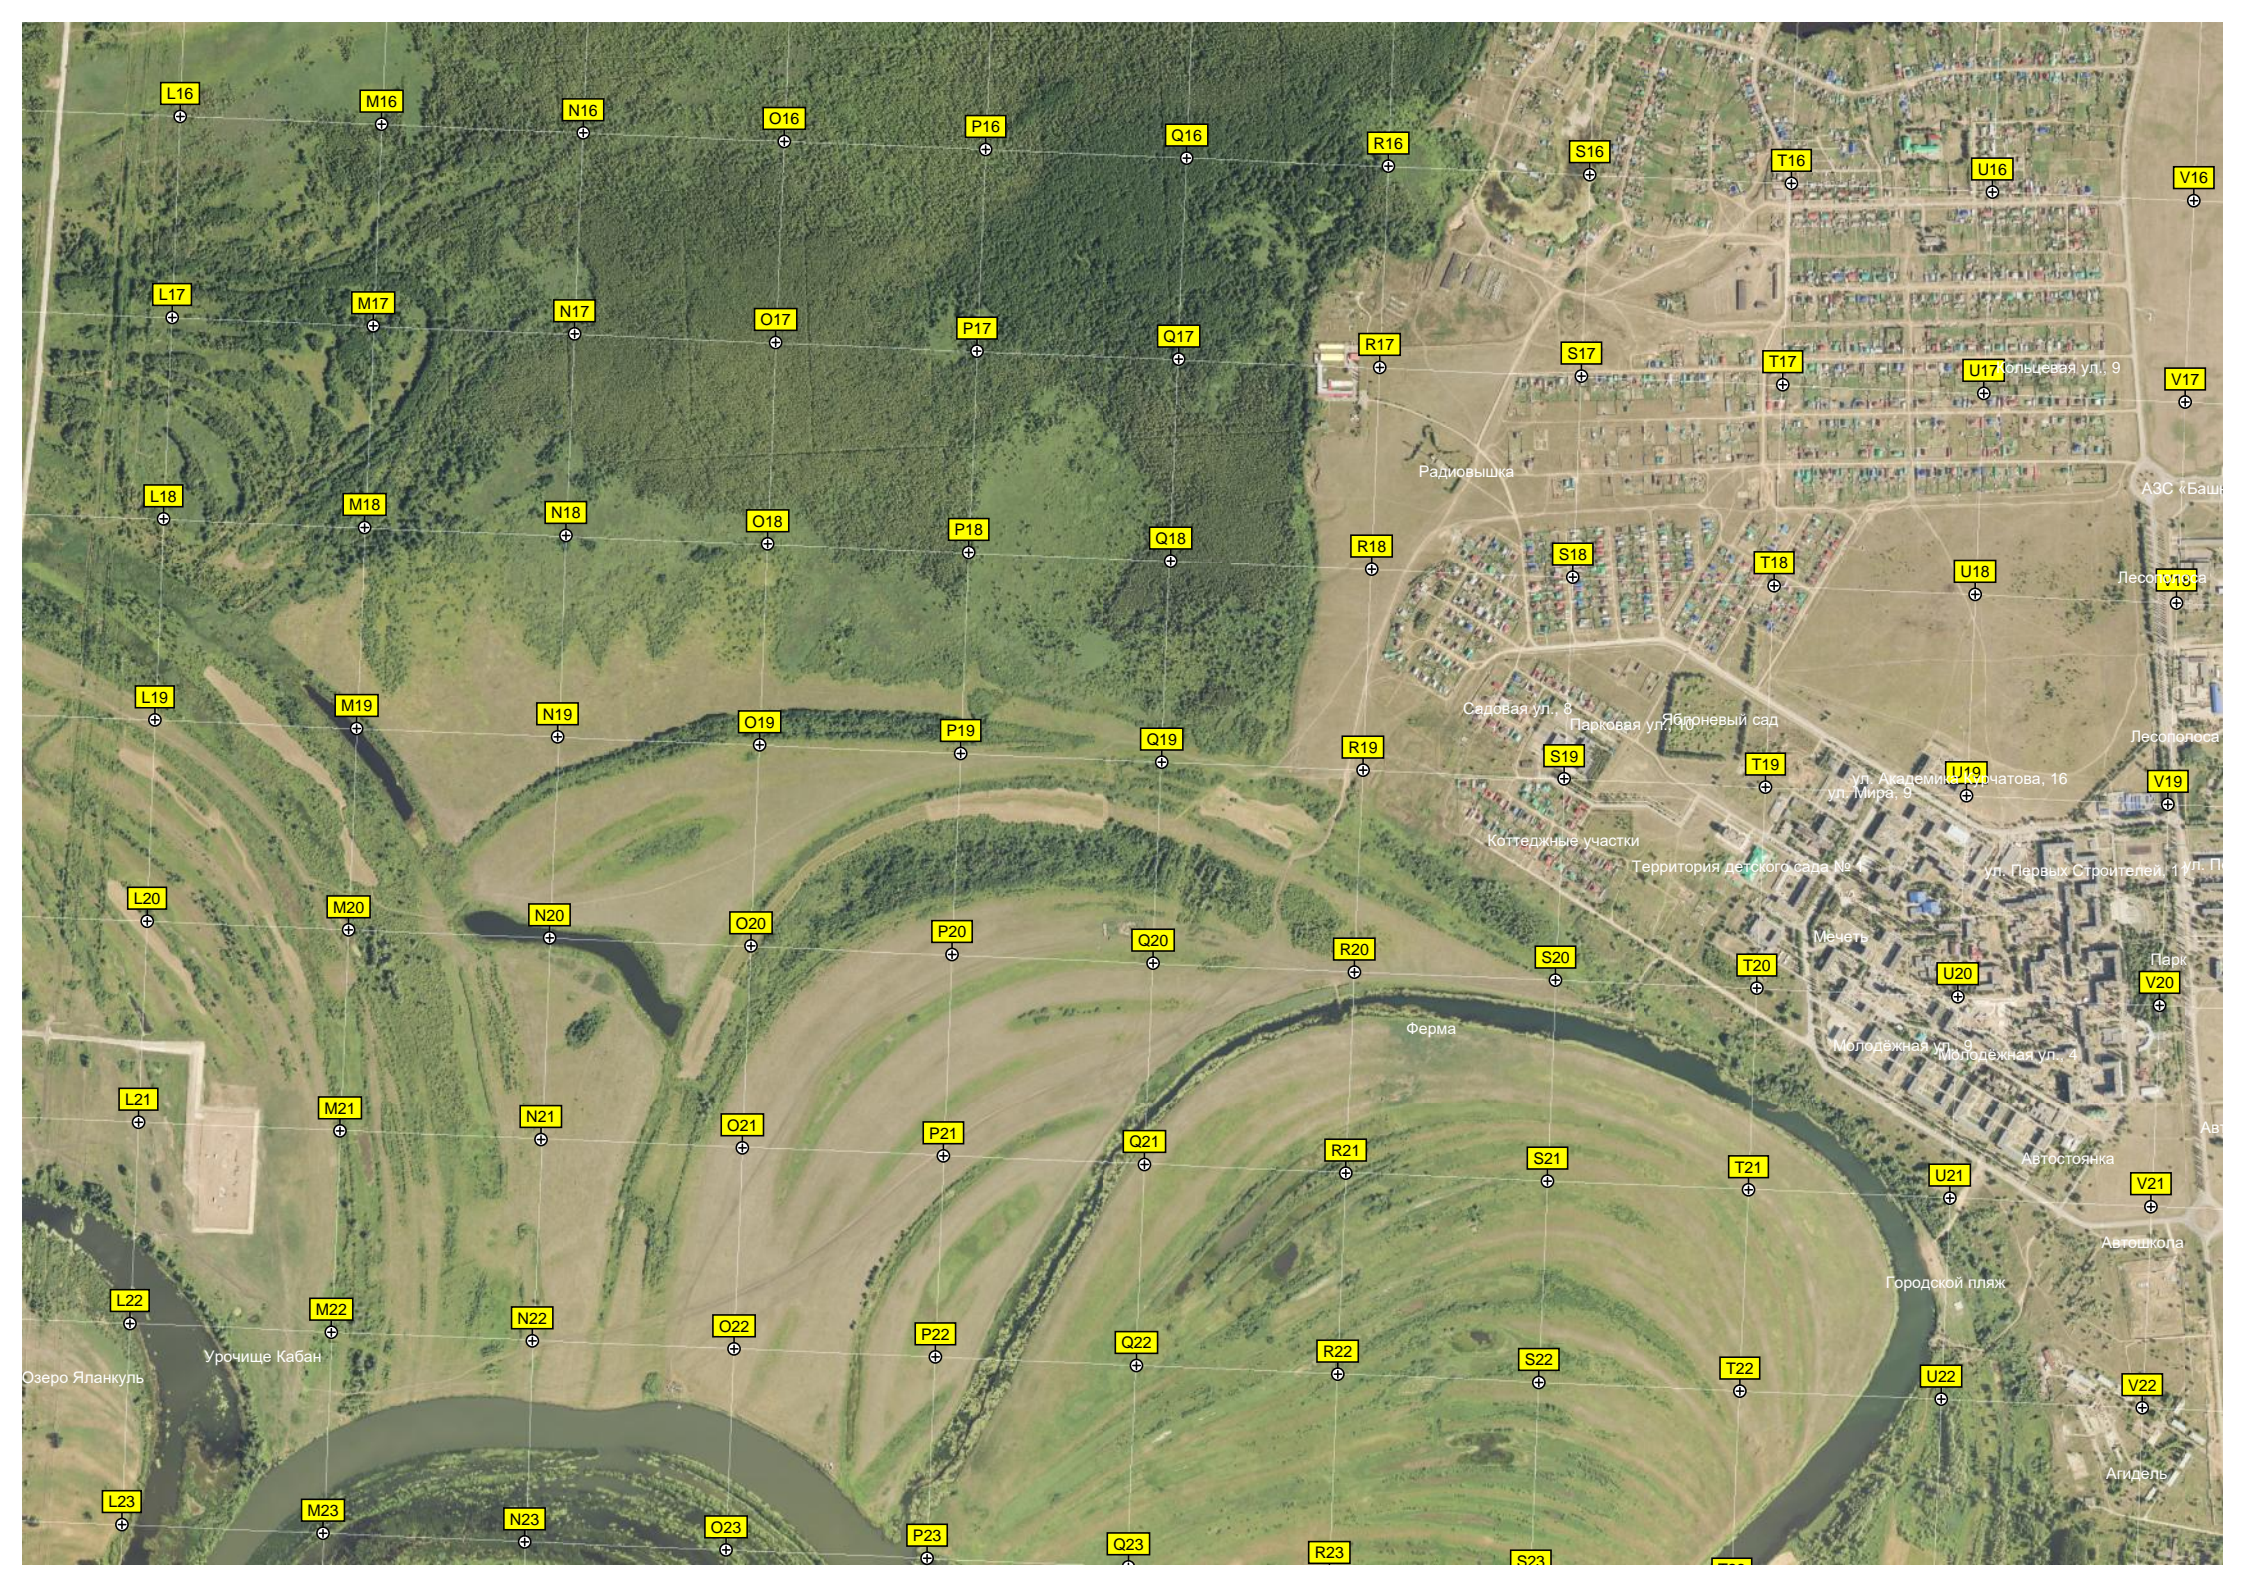

K13

K14

K15

K16

L16 M16 N16 O16 P16 Q16 R16 S16 T16 U16 V16
L17 M17 N17 O17 P17 Q17 R17 S17 T17 U17 V17
L18 M18 N18 O18 P18 Q18 R18 S18 T18 U18 V18
L19 M19 N19 O19 P19 Q19 R19 S19 T19 U19 V19
L20 M20 N20 O20 P20 Q20 R20 S20 T20 U20 V20
L21 M21 N21 O21 P21 Q21 R21 S21 T21 U21 V21
L22 M22 N22 O22 P22 Q22 R22 S22 T22 U22 V22
L23 M23 N23 O23 P23 Q23 R23 S23 T23 U23 V23

Радиовышка

Садовая ул. 3
Парковая ул.
Дворный сад

Ферма

ул. Академика Шмидтова, 16
ул. Мира, 9

Коттеджные участки
Территория детского сада №

Мечеть

Молодёжная ул. 9
Молодёжная ул. 4

Городской пляж