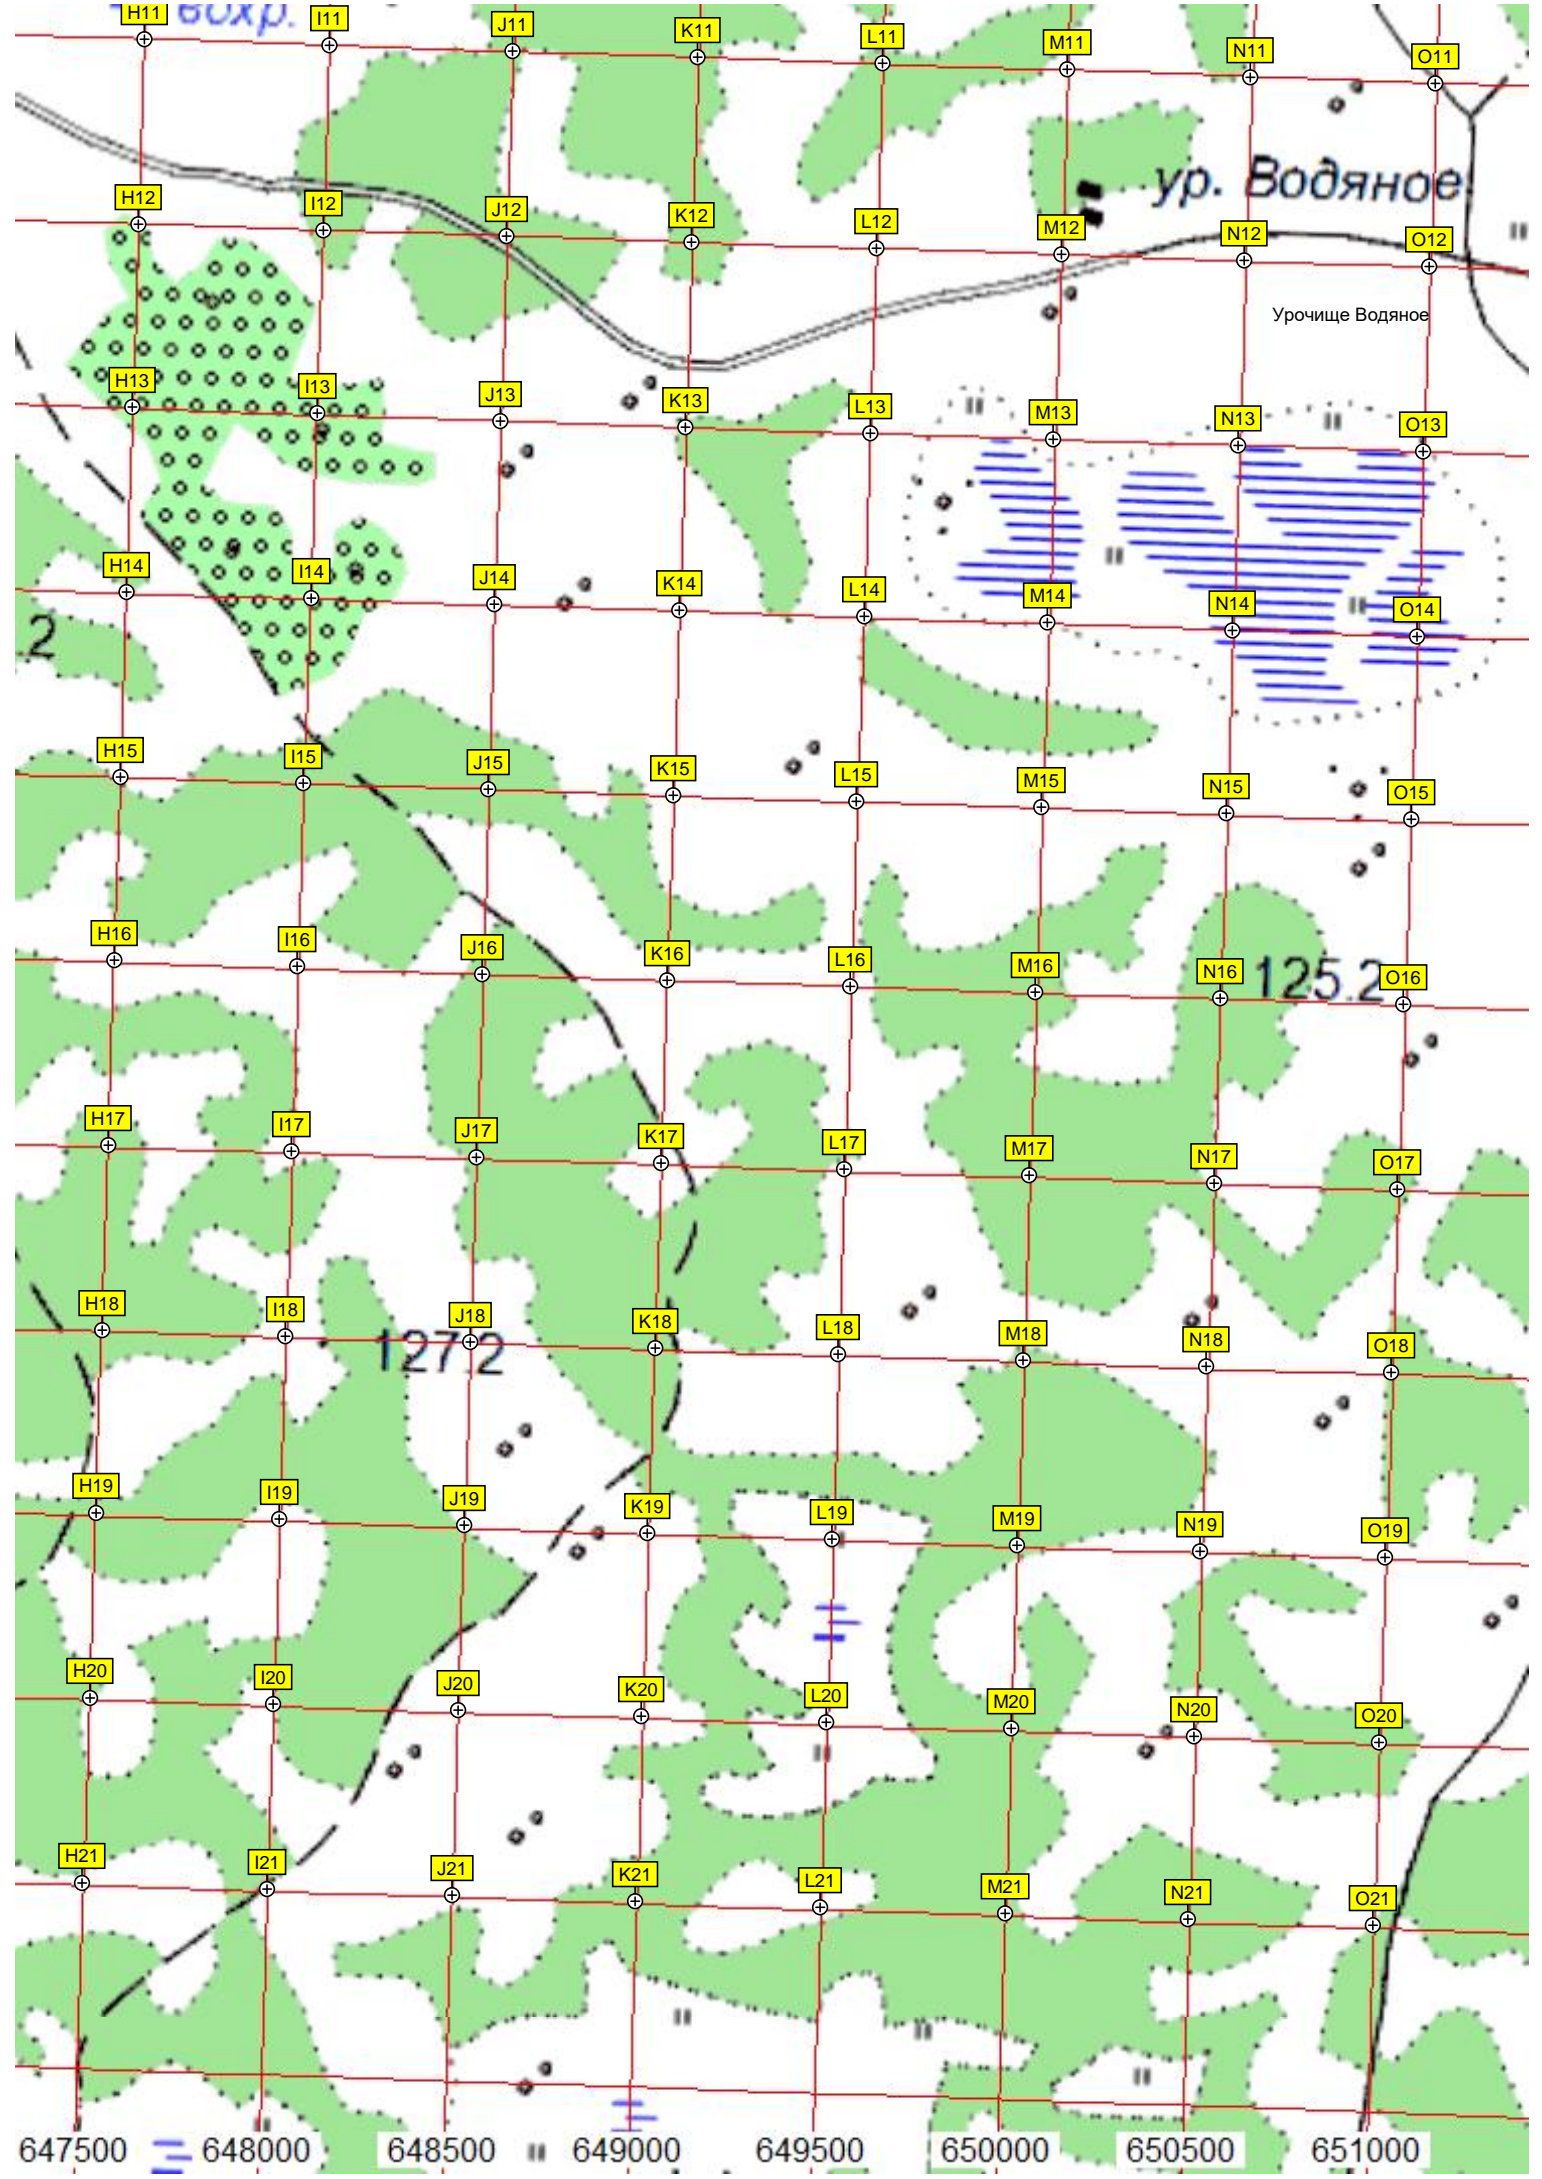

00 651500 652000 652500 653000 653500 654000 654500 655000

вдхр

123

Озеро Рукитное

оз. Рукитное

126.9

124.8

H11

I11

J11

K11

L11

M11

N11

O11

H12