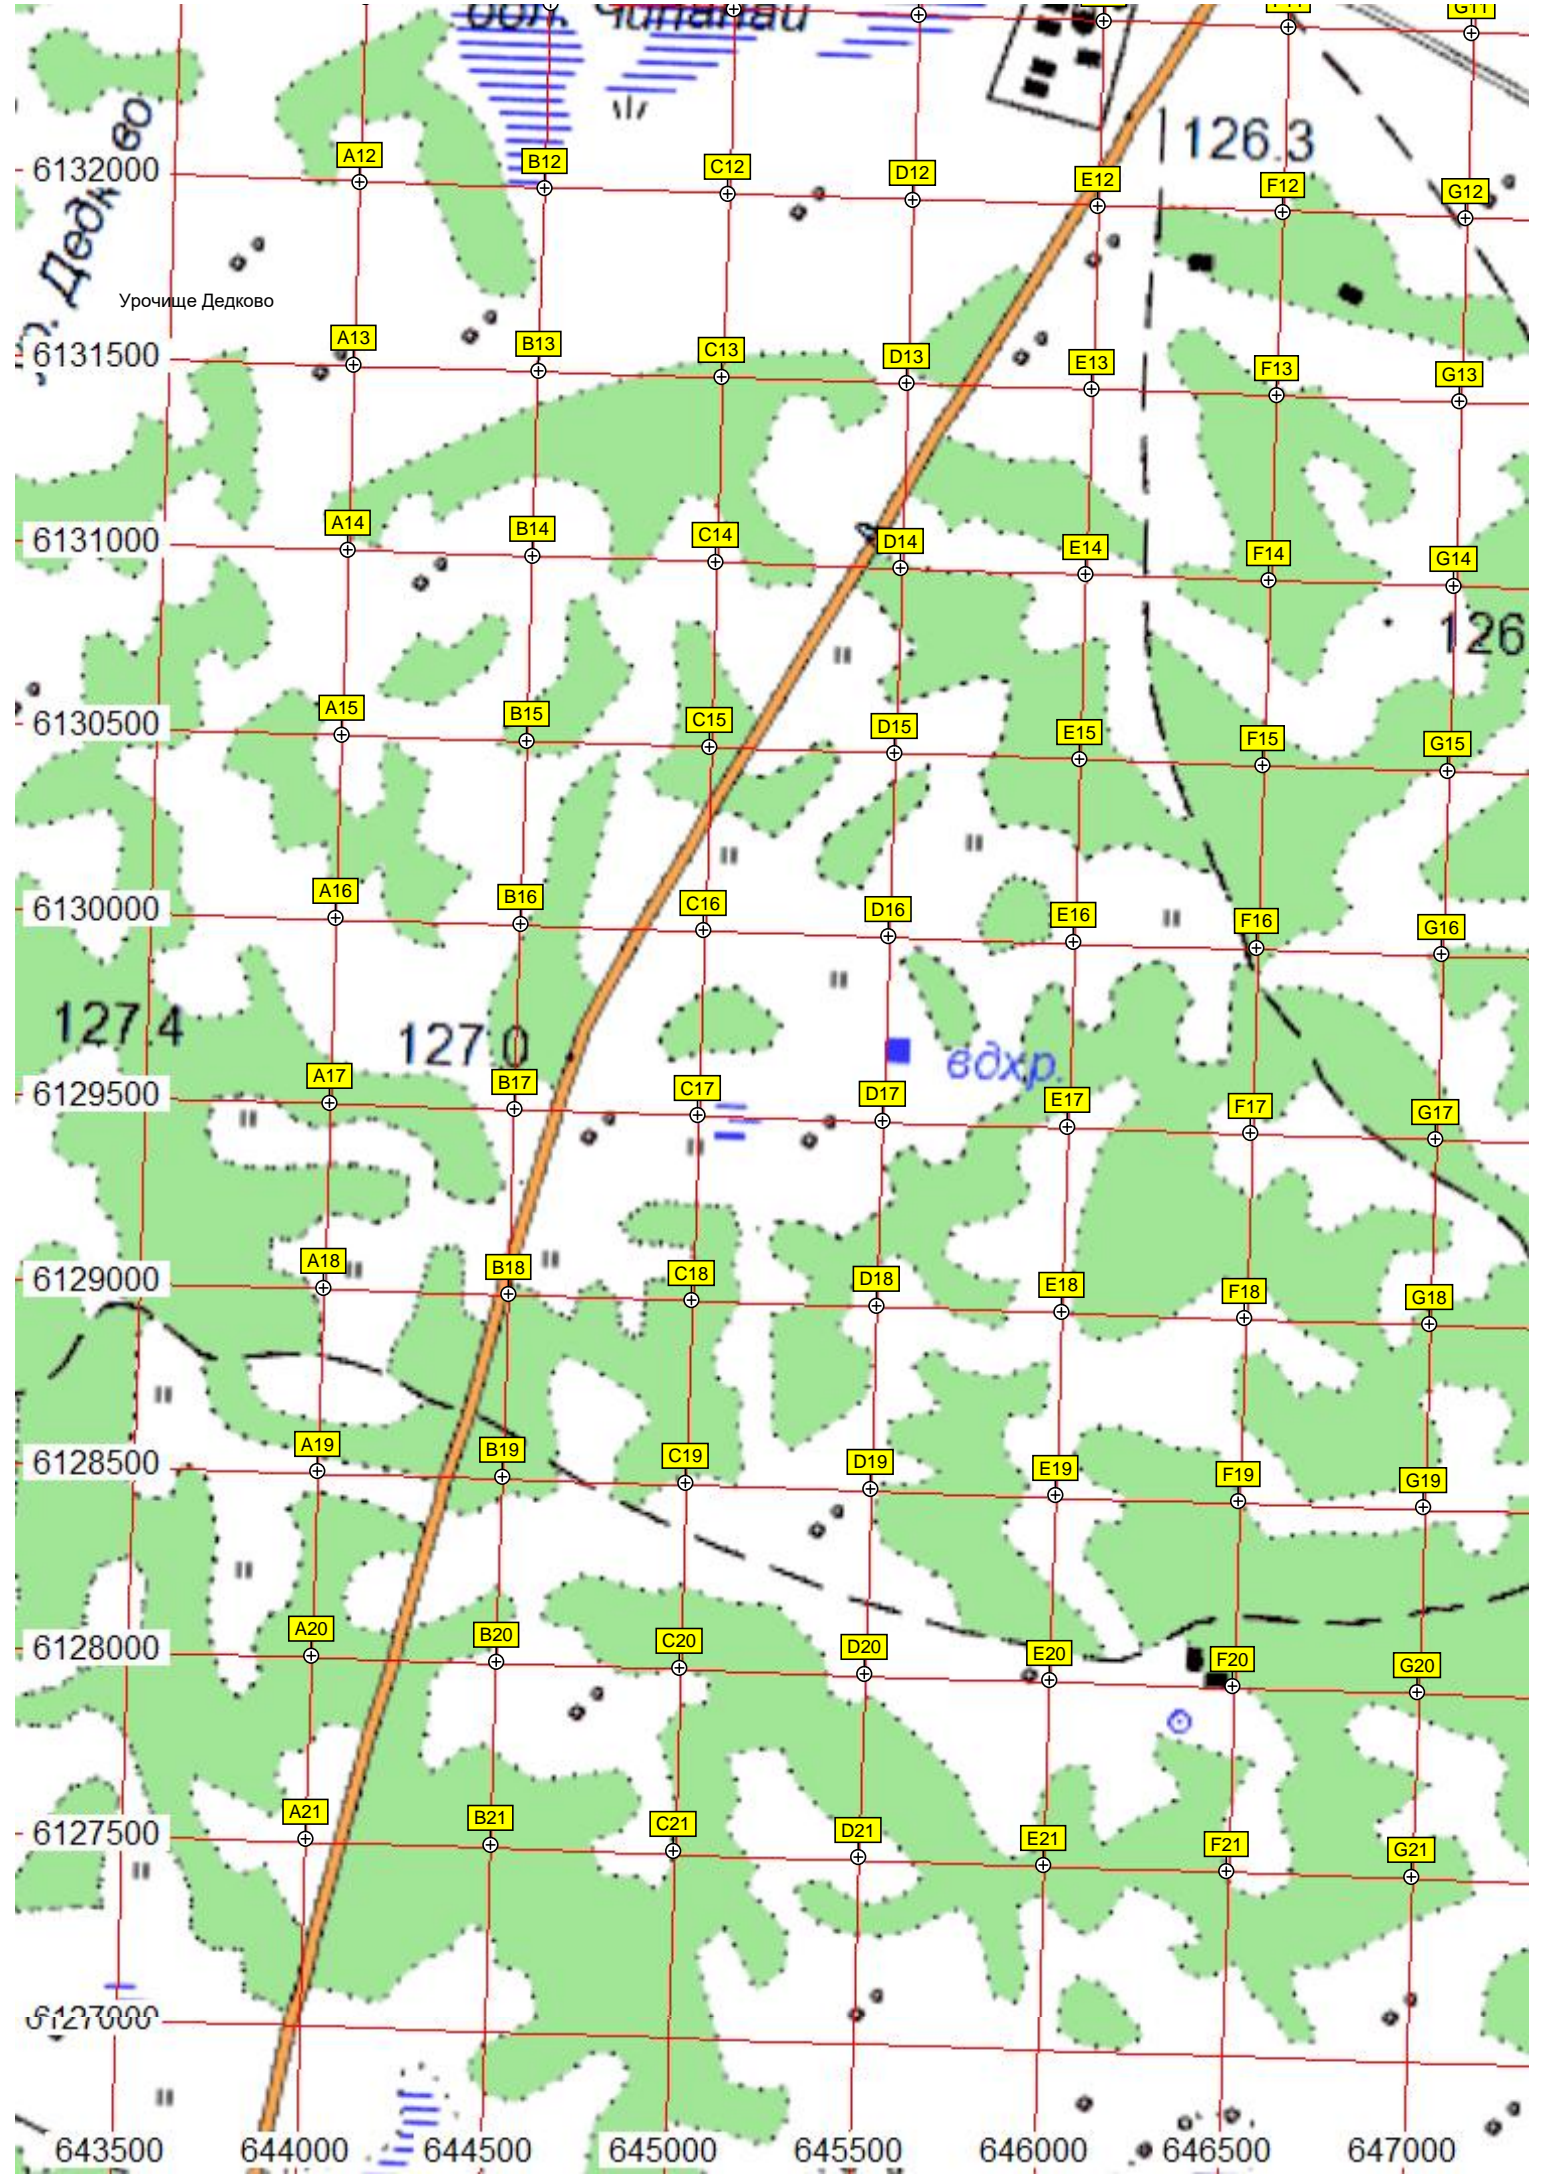

00 651500 652000 652500 653000 653500 654000 654500 655000

вдхр

123

Озеро Рукитное

оз. Рукитное

126.9

124.8

H11