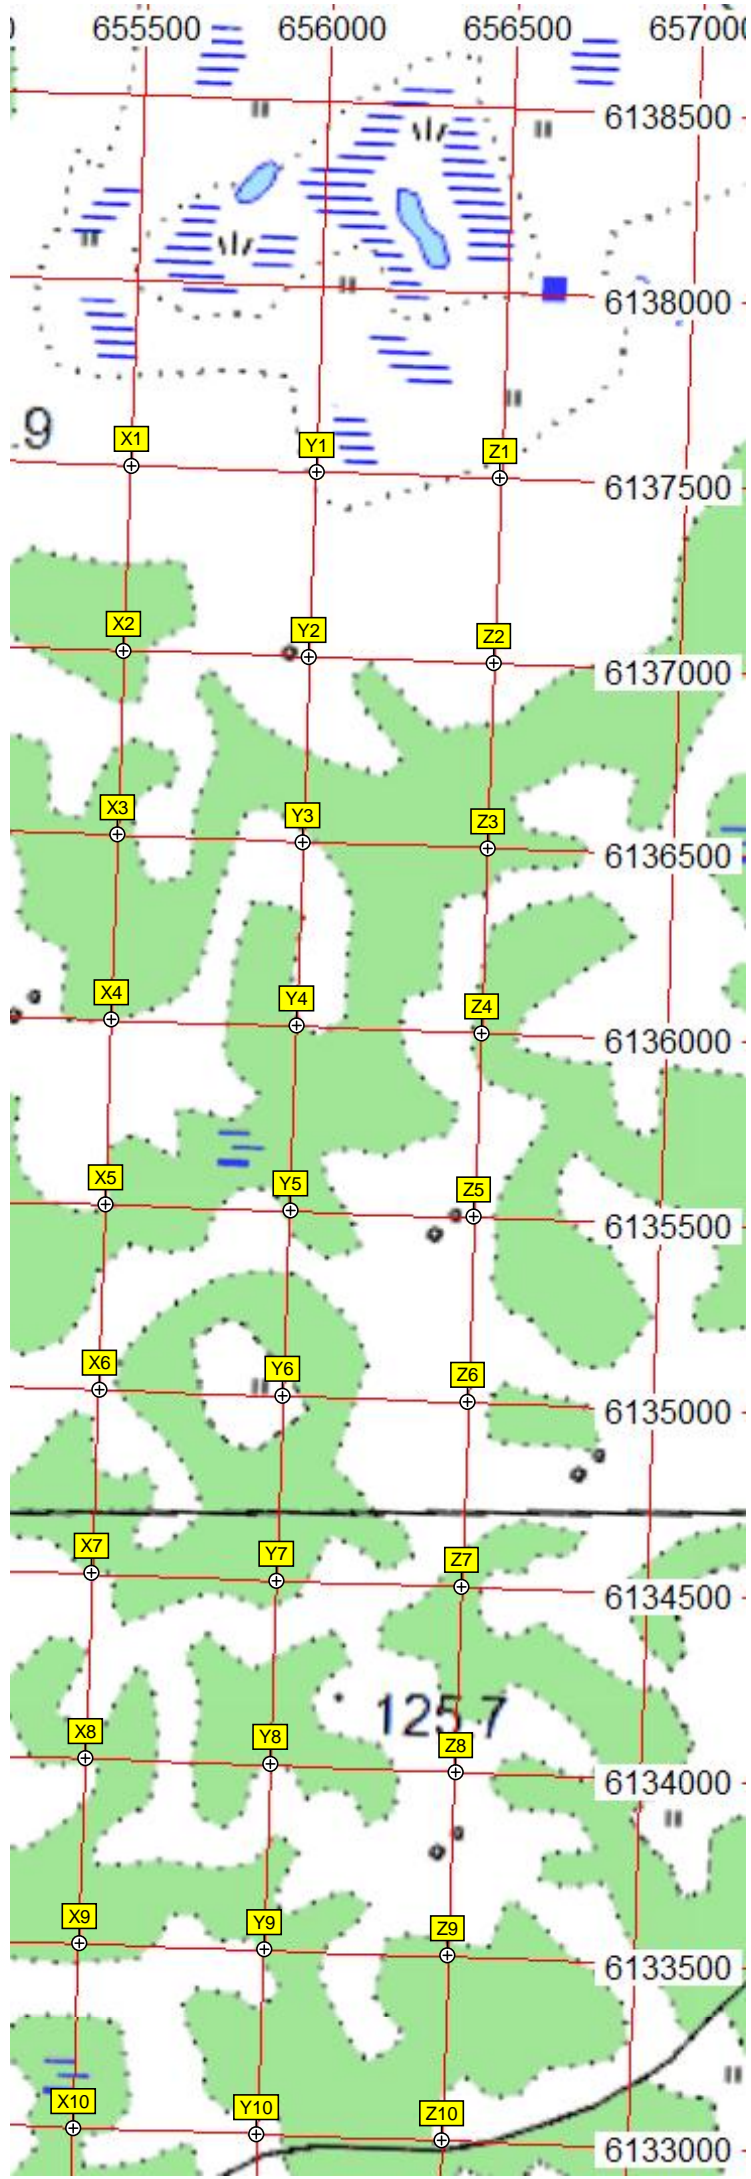

00 651500 652000 652500 653000 653500 654000 654500 655000

вдхр

123

Озеро Рукитное

оз. Рукитное

126.9

124.8

H11

I11

J11

K11

L11

M11

N11

O11

H12

I12

J12

K12

L12

M12

N12

O12

H13