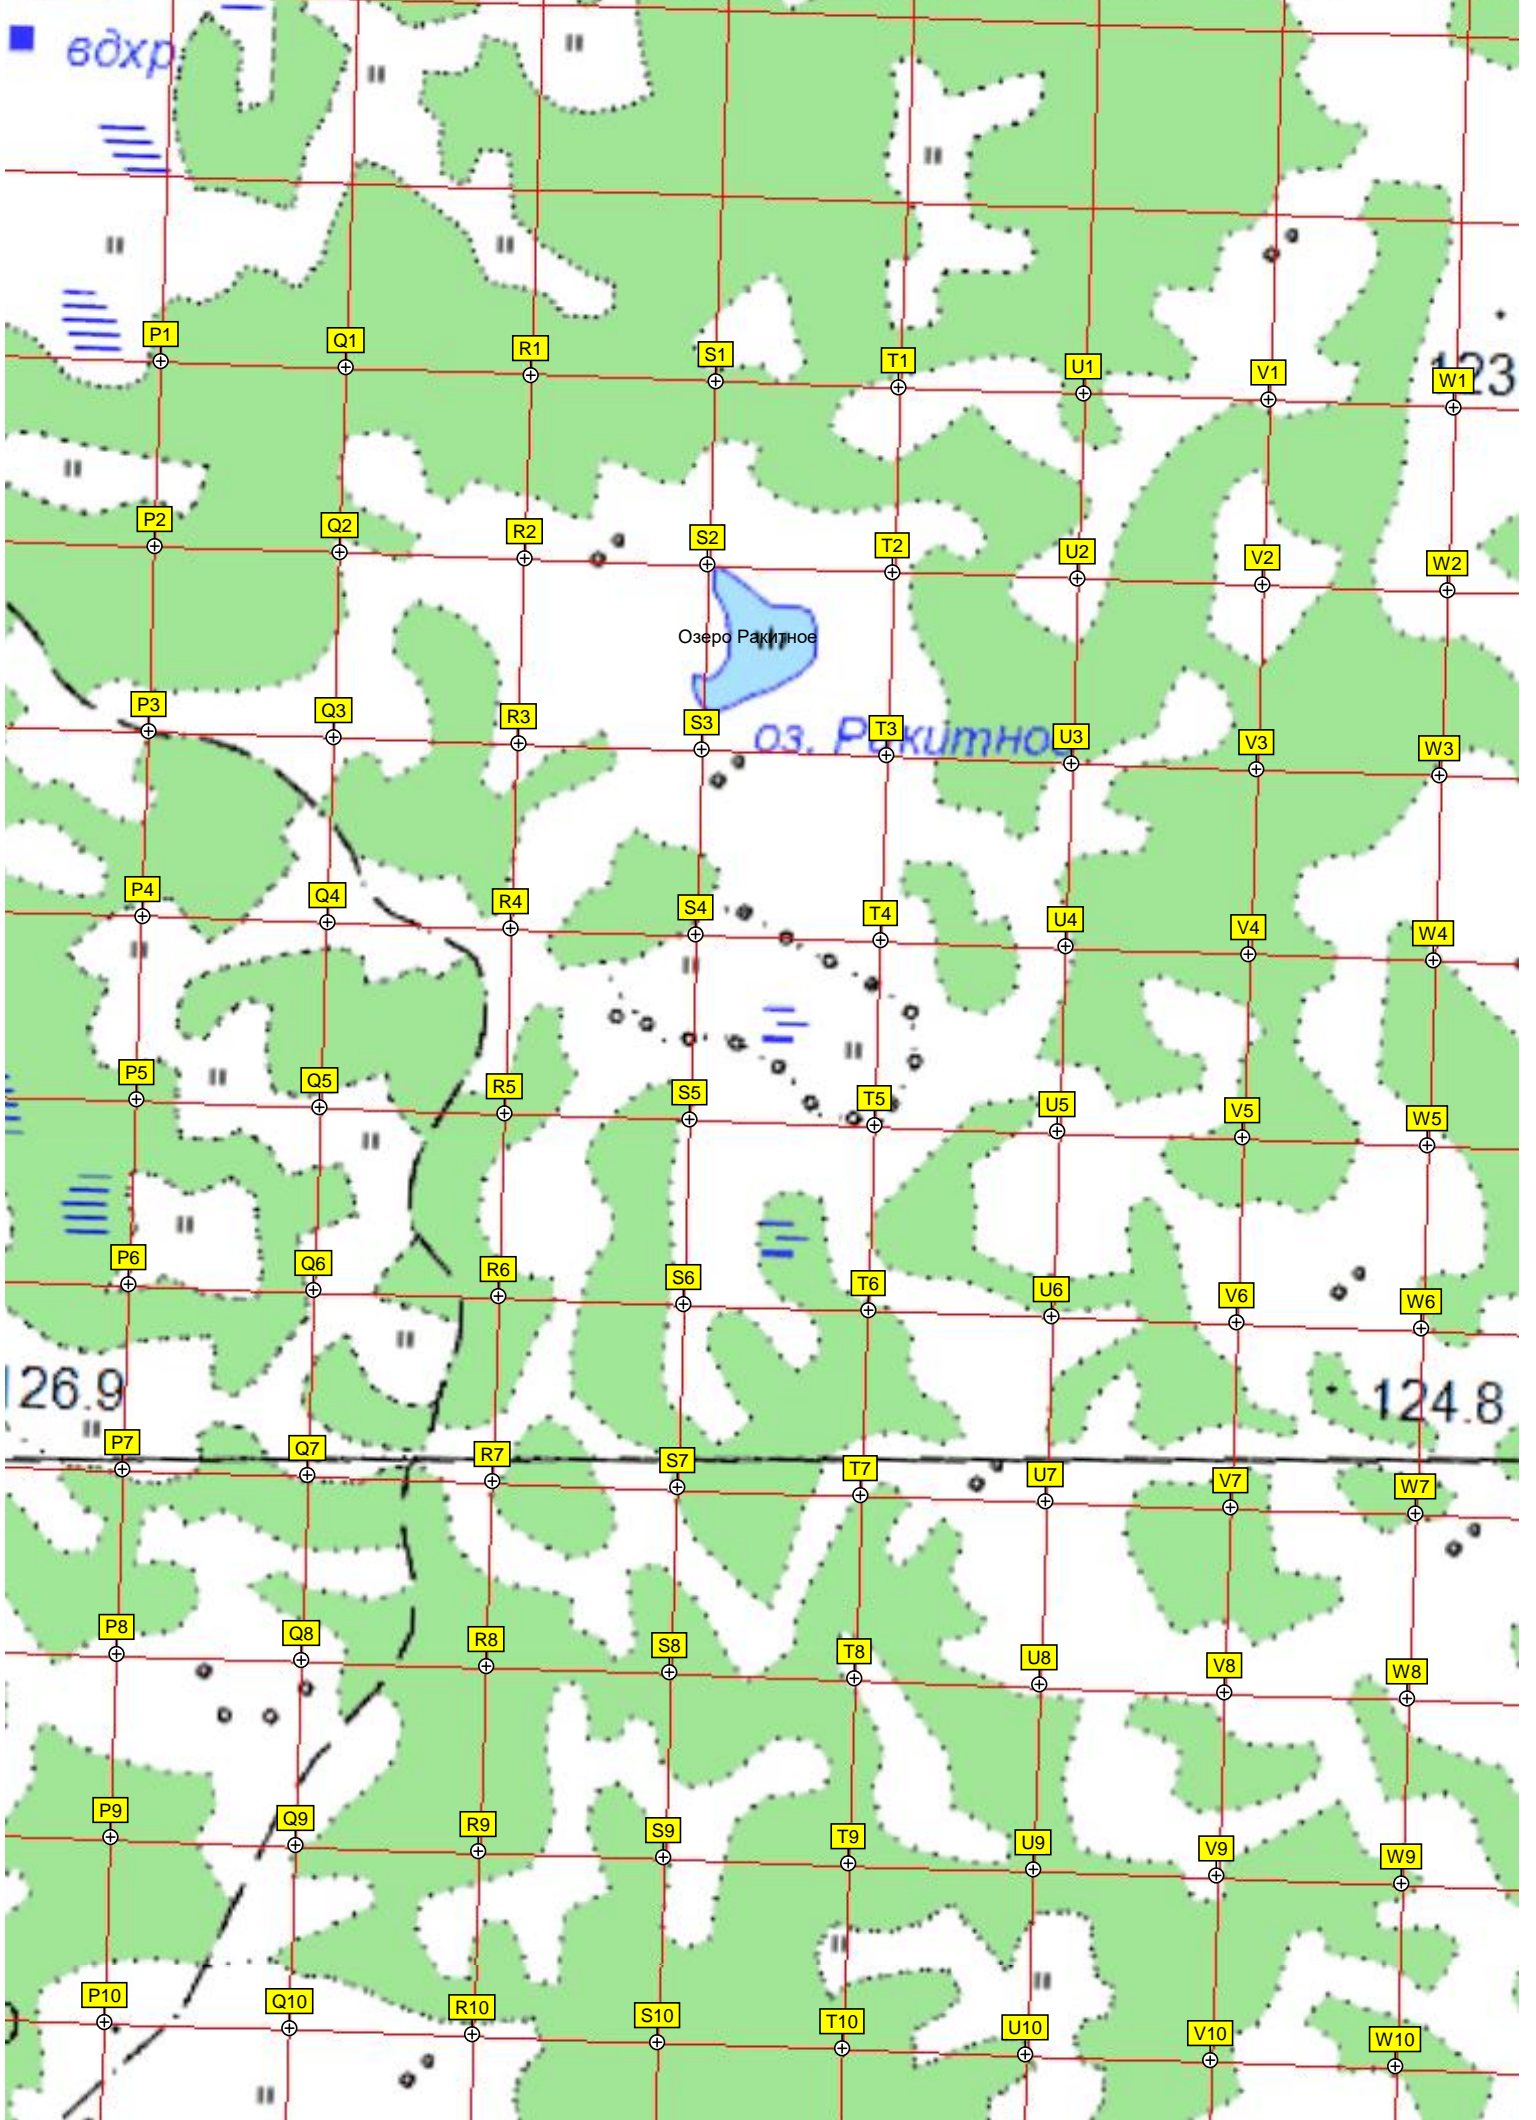

00 651500 652000 652500 653000 653500 654000 654500 655000

вдхр

123

Озеро Рукитное

оз. Рукитное

126.9

124.8

H11

I11

J11

K11

L11

M11

N11

O11

H12