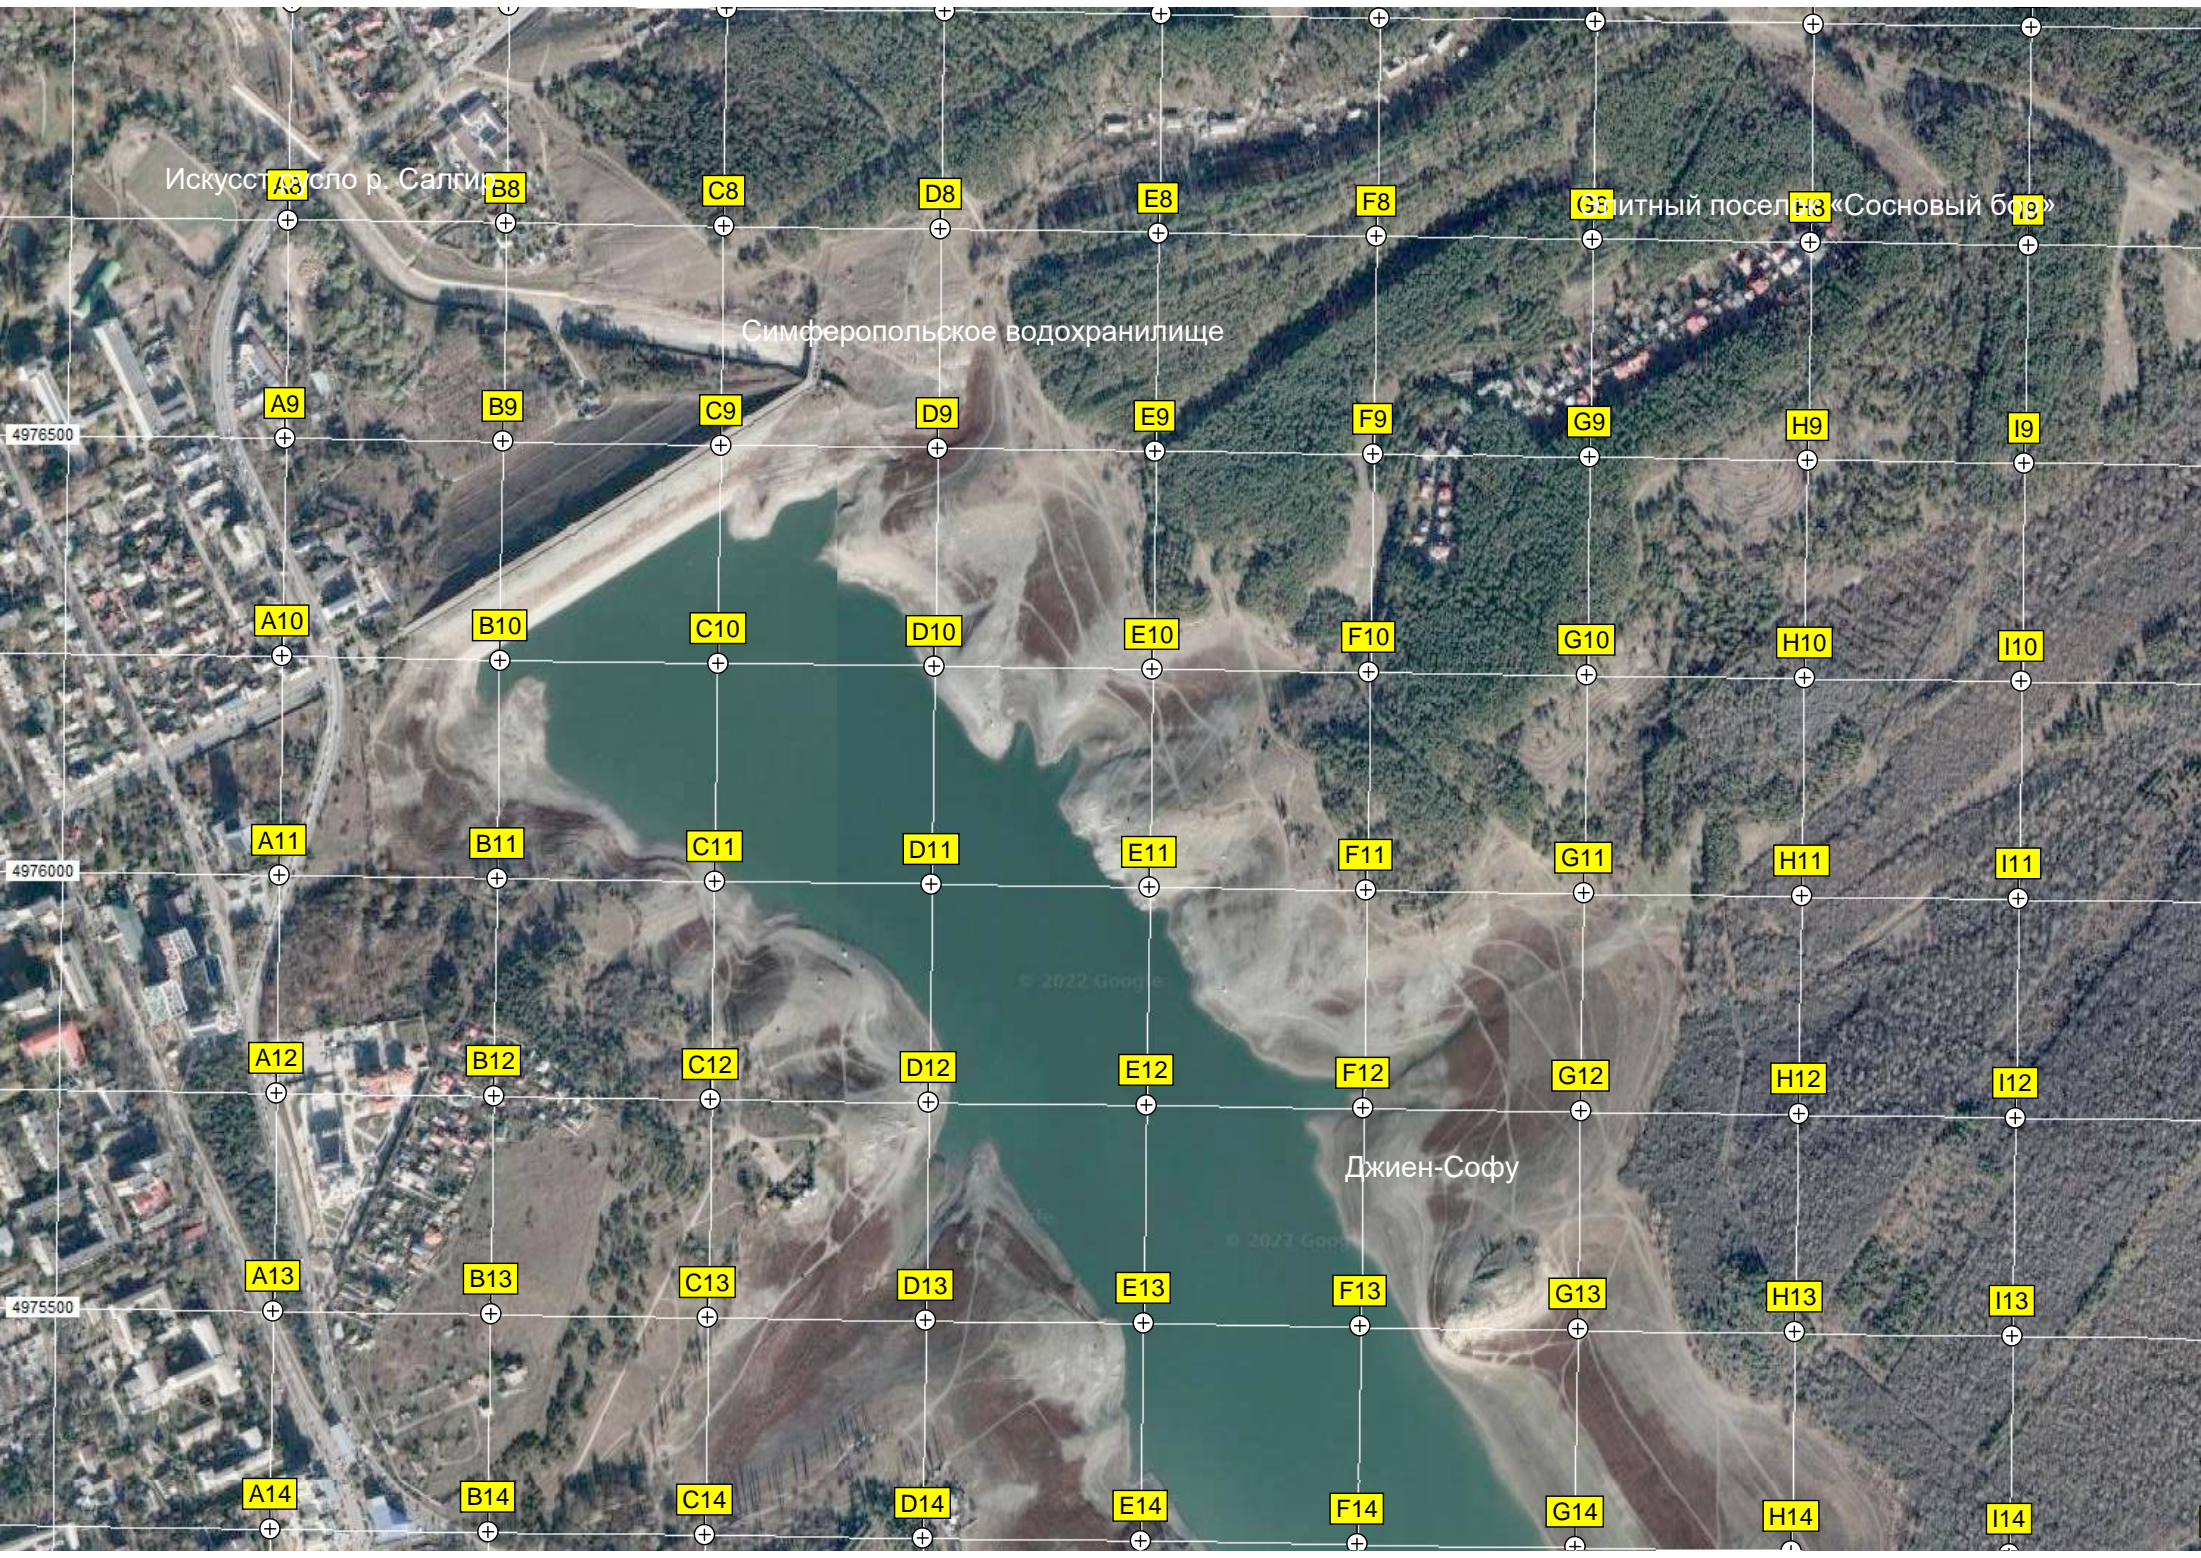

ский лес

Мост

мечеть

ка

Искусственное русло р. Салгира

Симферопольское водохранилище

поселок «Сосновый бор»

Джиен-Софу