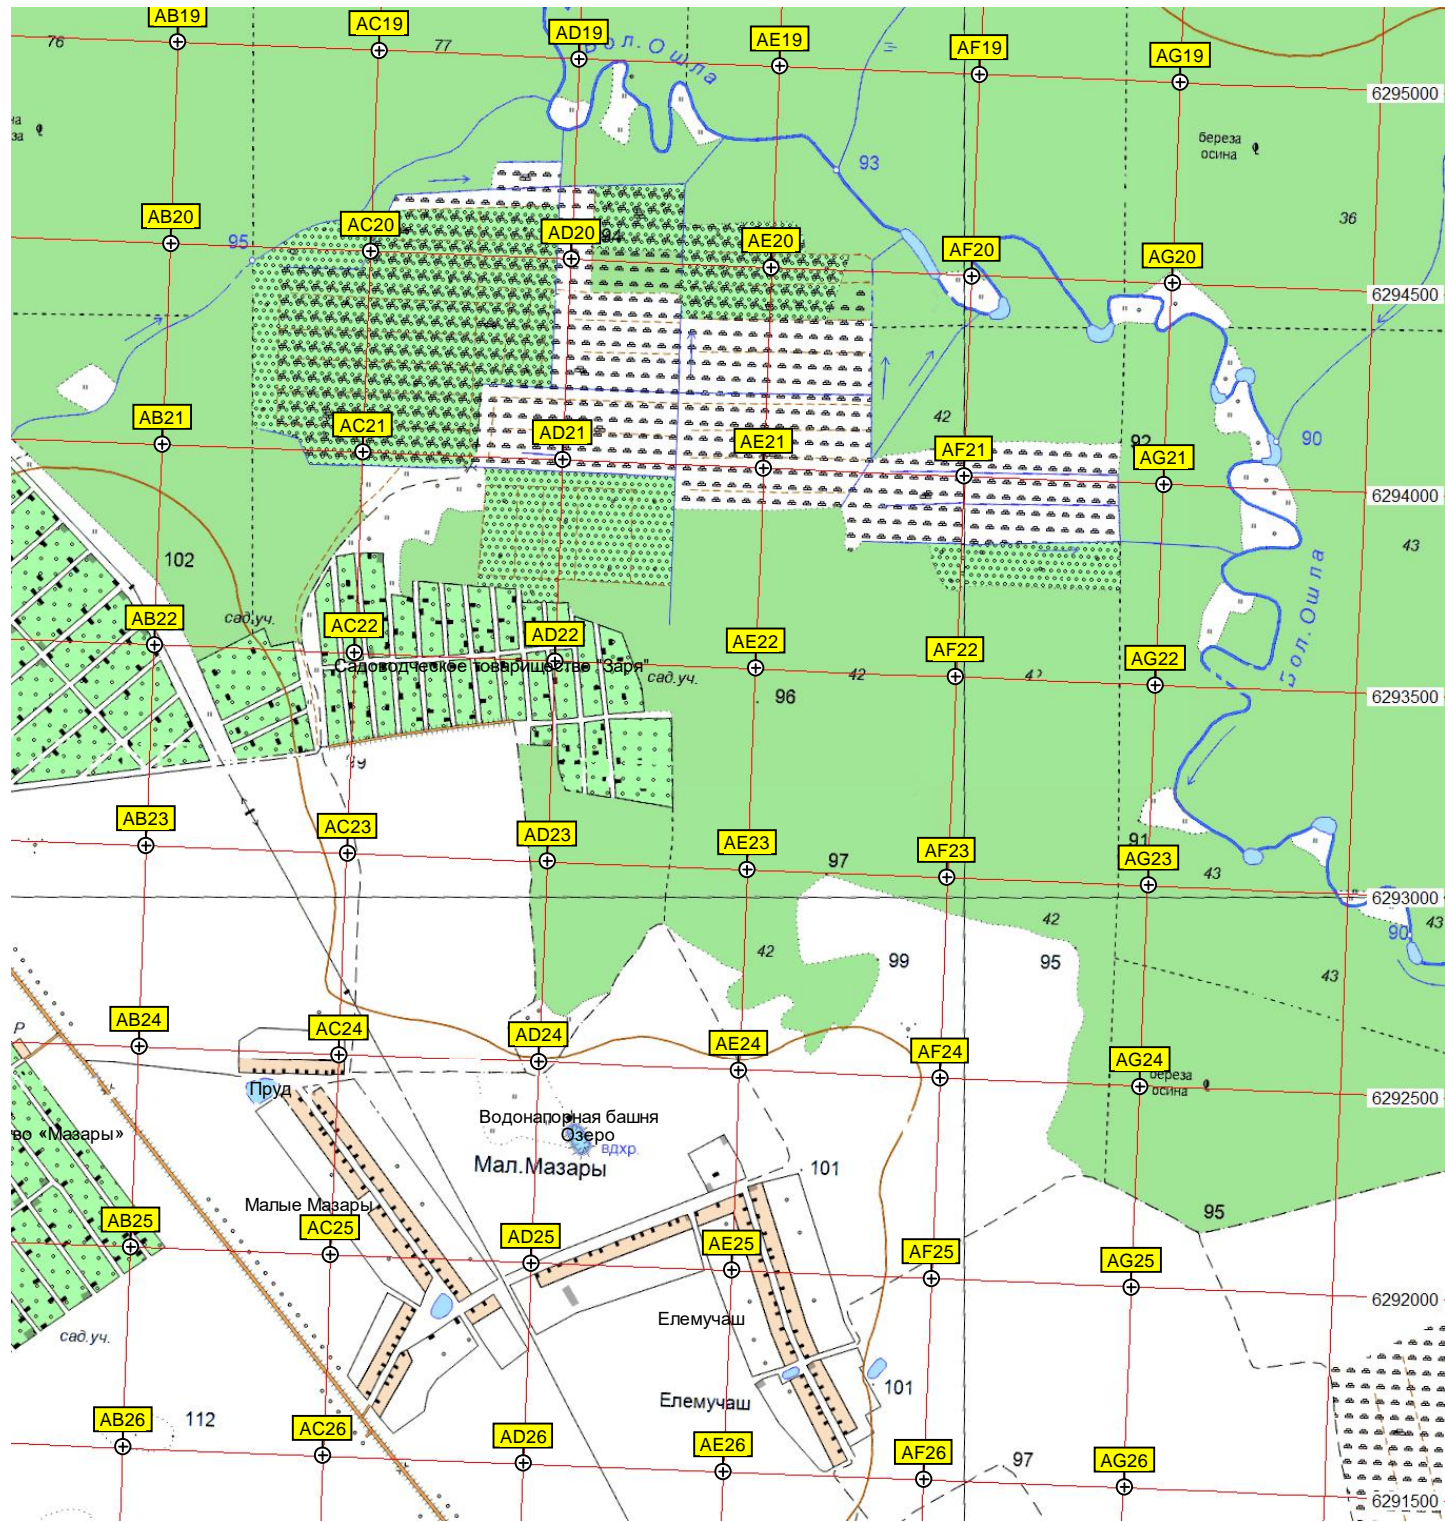

п.Нужьялы

Опора ЛЭП
Электрическая подстанция
Опора ЛЭП

Нужьялы

Садовое товарищество "Маяк"

п.Нужальское лесничество
пл.131км
плато 131 км
луг

Остановка "Матры"

Водоем

Садоводческое товарищество

ВДХР

стр.садов.уч.

сад.уч.

сад.уч.

луга тосян

береза осина

береза осина

береза осина

береза осина

оси
бере

Подрывное поле в/ч 67708