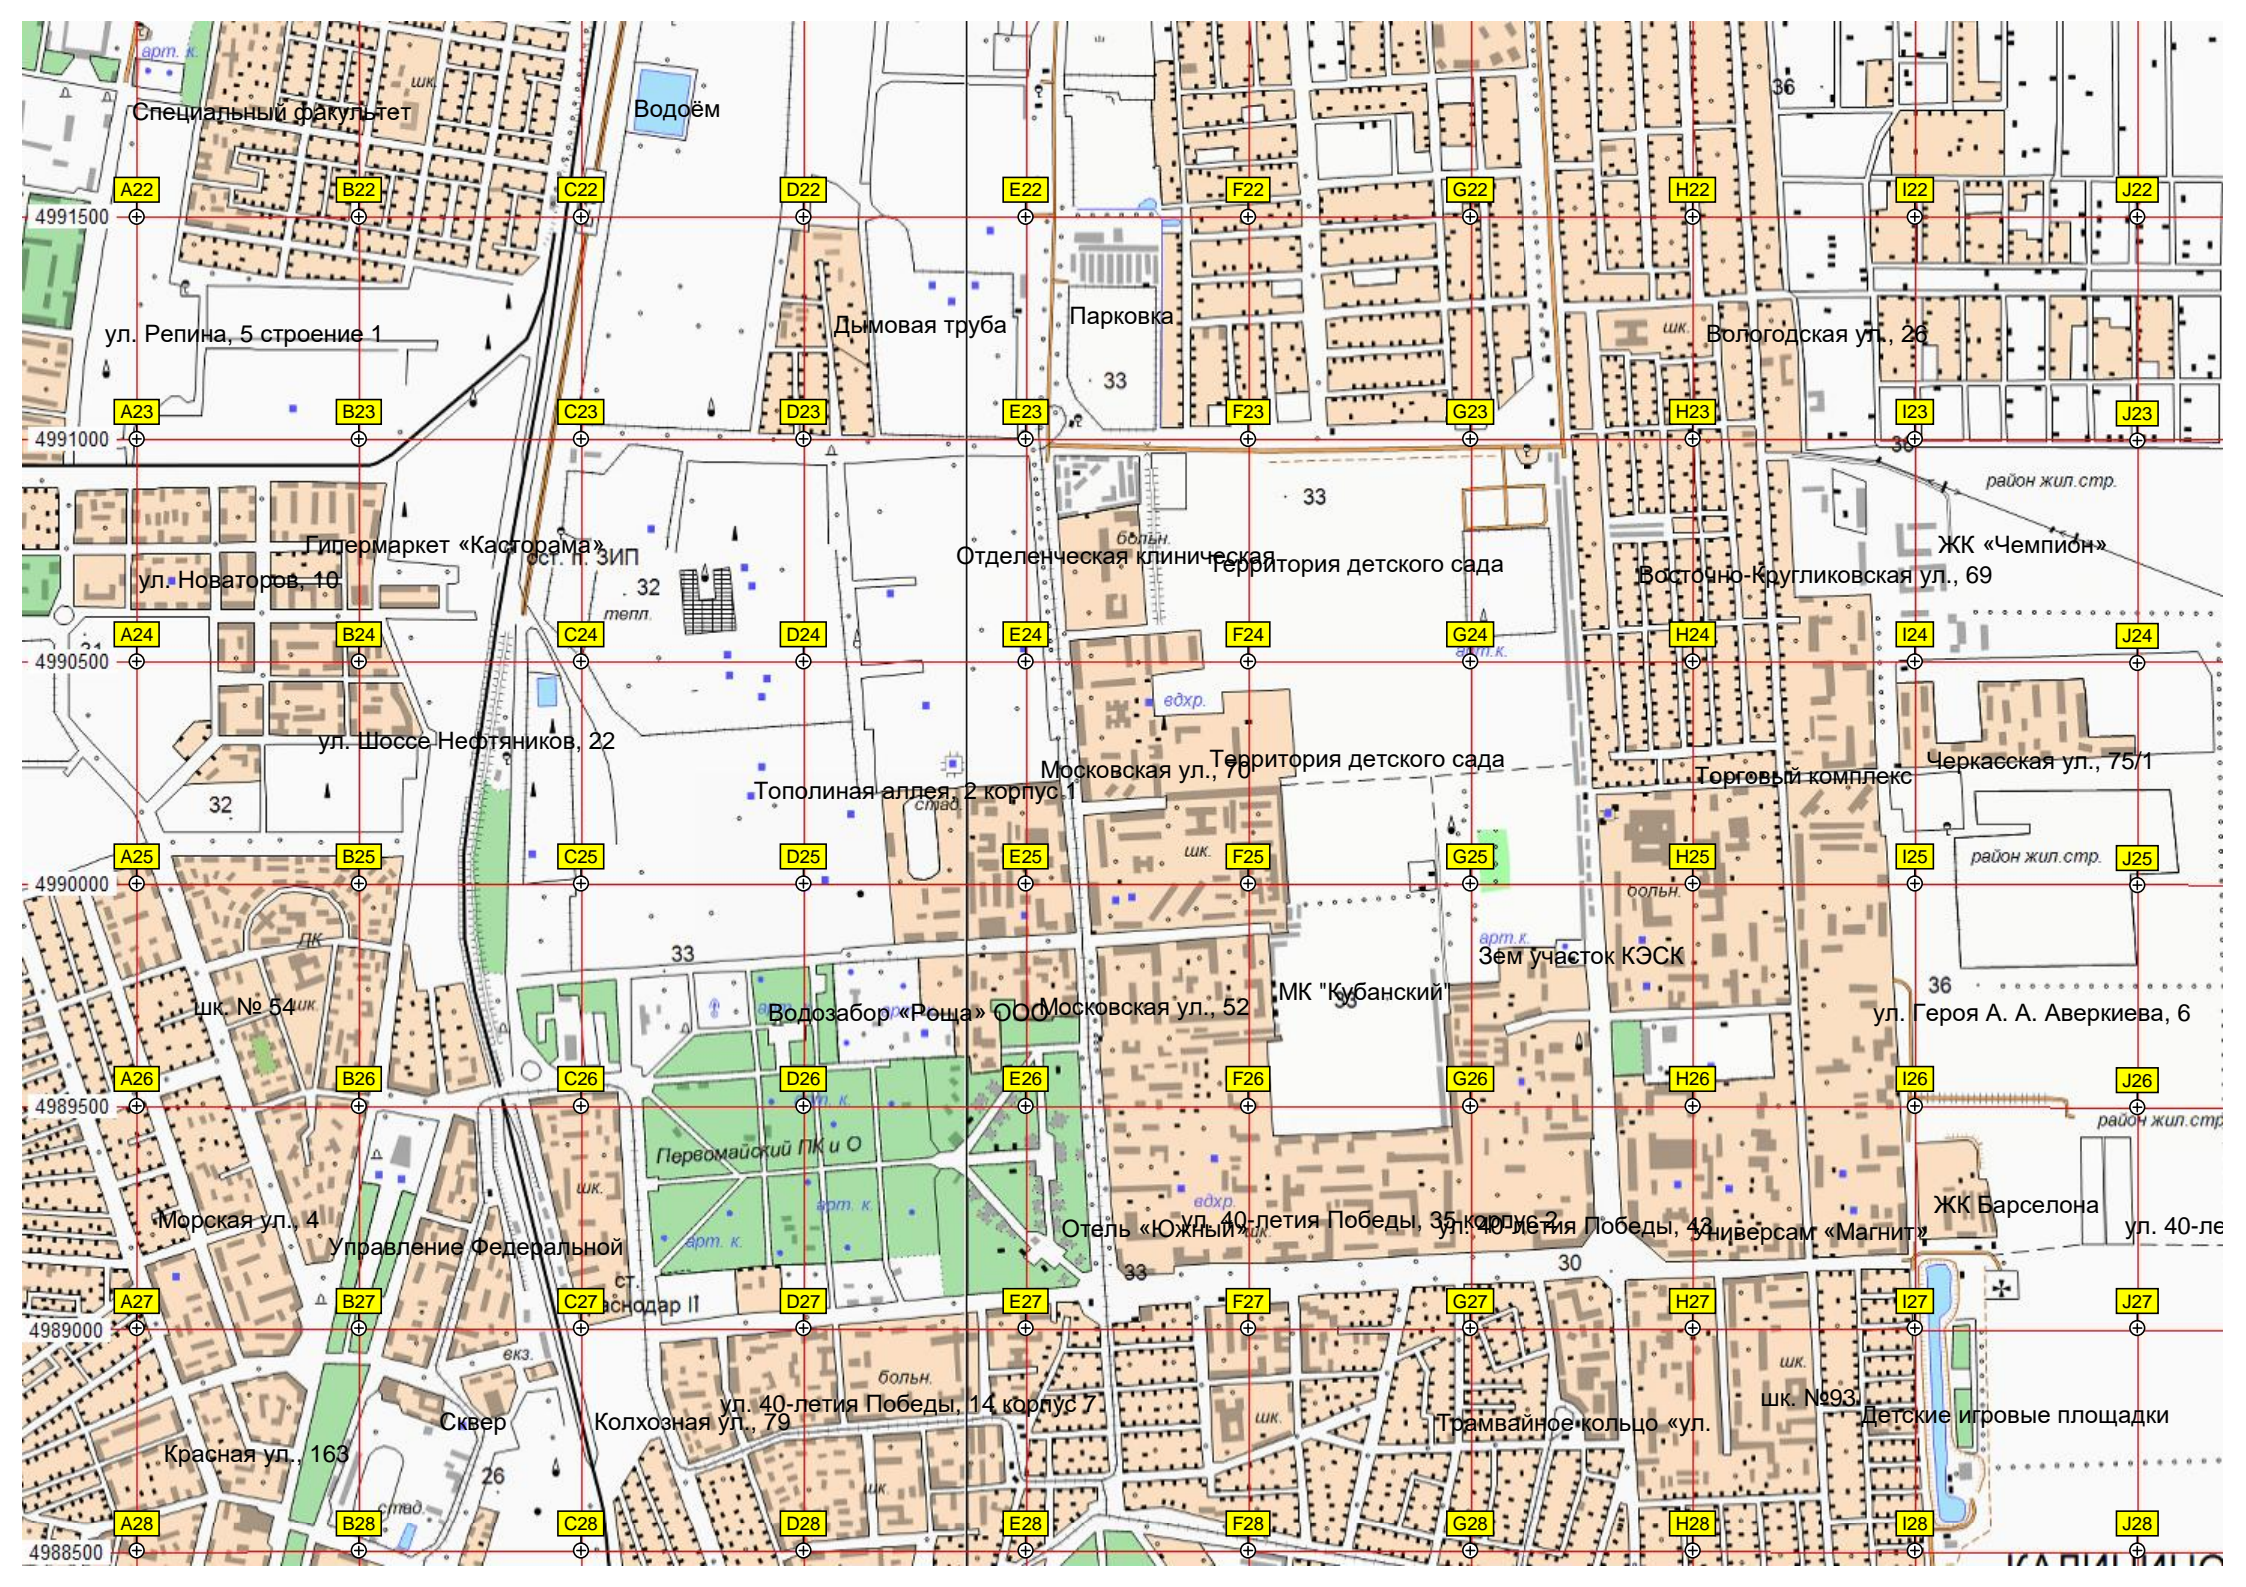

Специальный факультет

Водоём

A22

B22

C22

D22

E22

F22

G22

H22

I22

J22

ул. Репина, 5 строение 1

Дымовая труба

Парковка

Вологодская ул., 26

A23

B23

C23

D23

E23

F23

G23

H23

I23

J23

Гипермаркет «Касторама»

ул. Новаторов, 10

Отделенческая клиническая территория детского сада

Восточно-Кругликовская ул., 69

ЖК «Чемпион»

A24

B24

C24

D24

E24

F24

G24

H24

I24

J24

ул. Шоссе Нефтяников, 22

Тополиная аллея, 2 корпус 1

Московская ул., 70

Территория детского сада

Торговый комплекс

Черкасская ул., 75/1

A25

B25

C25

D25

E25

F25

G25

H25

I25

J25

шк. № 54

Водозабор «Роша»

Московская ул., 52

МК "Кубанский"

Зем участок КЭСК

ул. Героя А. А. Аверкиева, 6

A26

B26

C26

D26

E26

F26

G26

H26

I26

J26

Морская ул., 4

Управление Федеральной

Первомайский ПК и О

ОТЕЛЬ «ЮЖНЫЙ»

ул. 40-летия Победы, 35 корпус 2

ул. 40-летия Победы, 43

ЖК Барселона

ул. 40-ле

A27

B27

C27

D27

E27

F27

G27

H27

I27

J27

Красная ул., 163

Сквер

Колхозная ул., 79

ул. 40-летия Победы, 14 корпус 7

Трамвайное кольцо «ул.

шк. №93

Детские игровые площадки

A28

B28

C28

D28

E28

F28

G28

H28

I28

J28