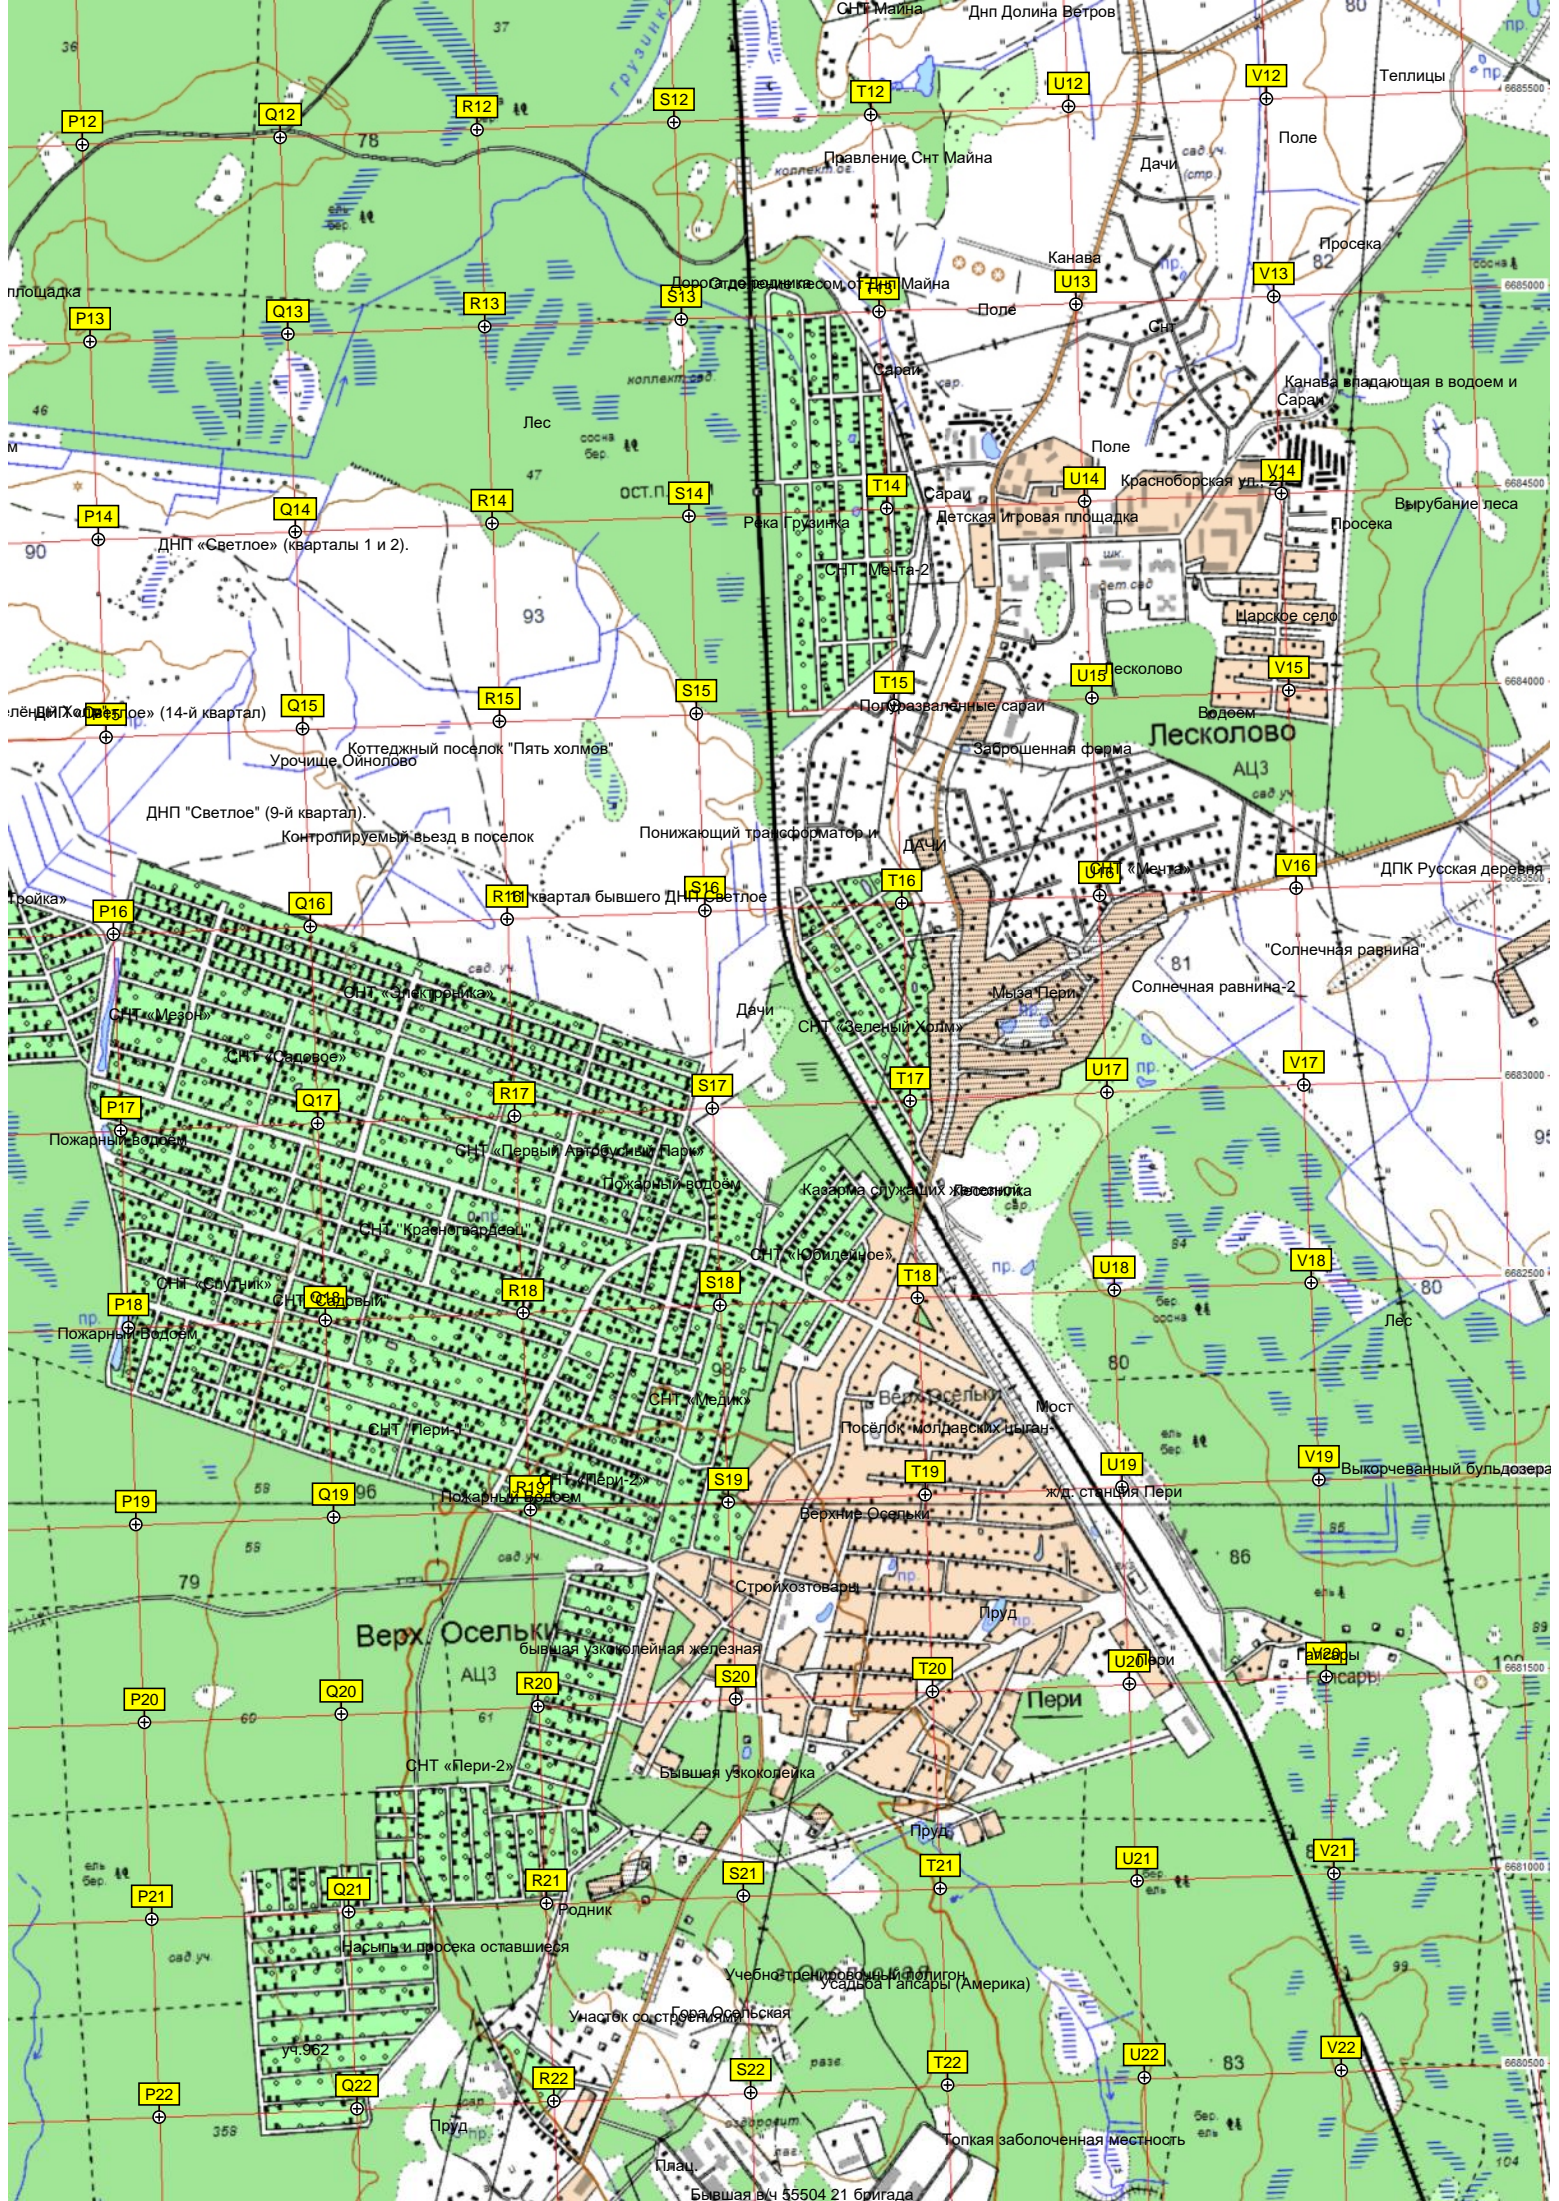

Центральная часть мемориала "Лемболовская твердыня"

бобровая хатка

Пляж

Керро Магазин

мост

АДОТ № 08 КаУР

Закрытая территория

Дом-кордон №1 Бывшего

Болото

Болото

Озеро Виноламп

Воинское захоронение времён ВОВ

вырубка леса

Мост через реку Ройка

Остатки блиндажей времён ВОВ

Остатки распределительной

Ров

варварская добыча

Канна

Озеро Черное

Бобровая плотина и пруд

Канна со стоялой водой

Автомобильный мост через реку

Карьер Керровский

Болото

Озеро Черное

Бобровая плотина и пруд

Карьер Керровский

Болото

П12 Q12 R12 S12 T12 U12 V12
П13 Q13 R13 S13 T13 U13 V13
П14 Q14 R14 S14 T14 U14 V14
П15 Q15 R15 S15 T15 U15 V15
П16 Q16 R16 S16 T16 U16 V16
П17 Q17 R17 S17 T17 U17 V17
П18 Q18 R18 S18 T18 U18 V18
П19 Q19 R19 S19 T19 U19 V19
П20 Q20 R20 S20 T20 U20 V20
П21 Q21 R21 S21 T21 U21 V21
П22 Q22 R22 S22 T22 U22 V22