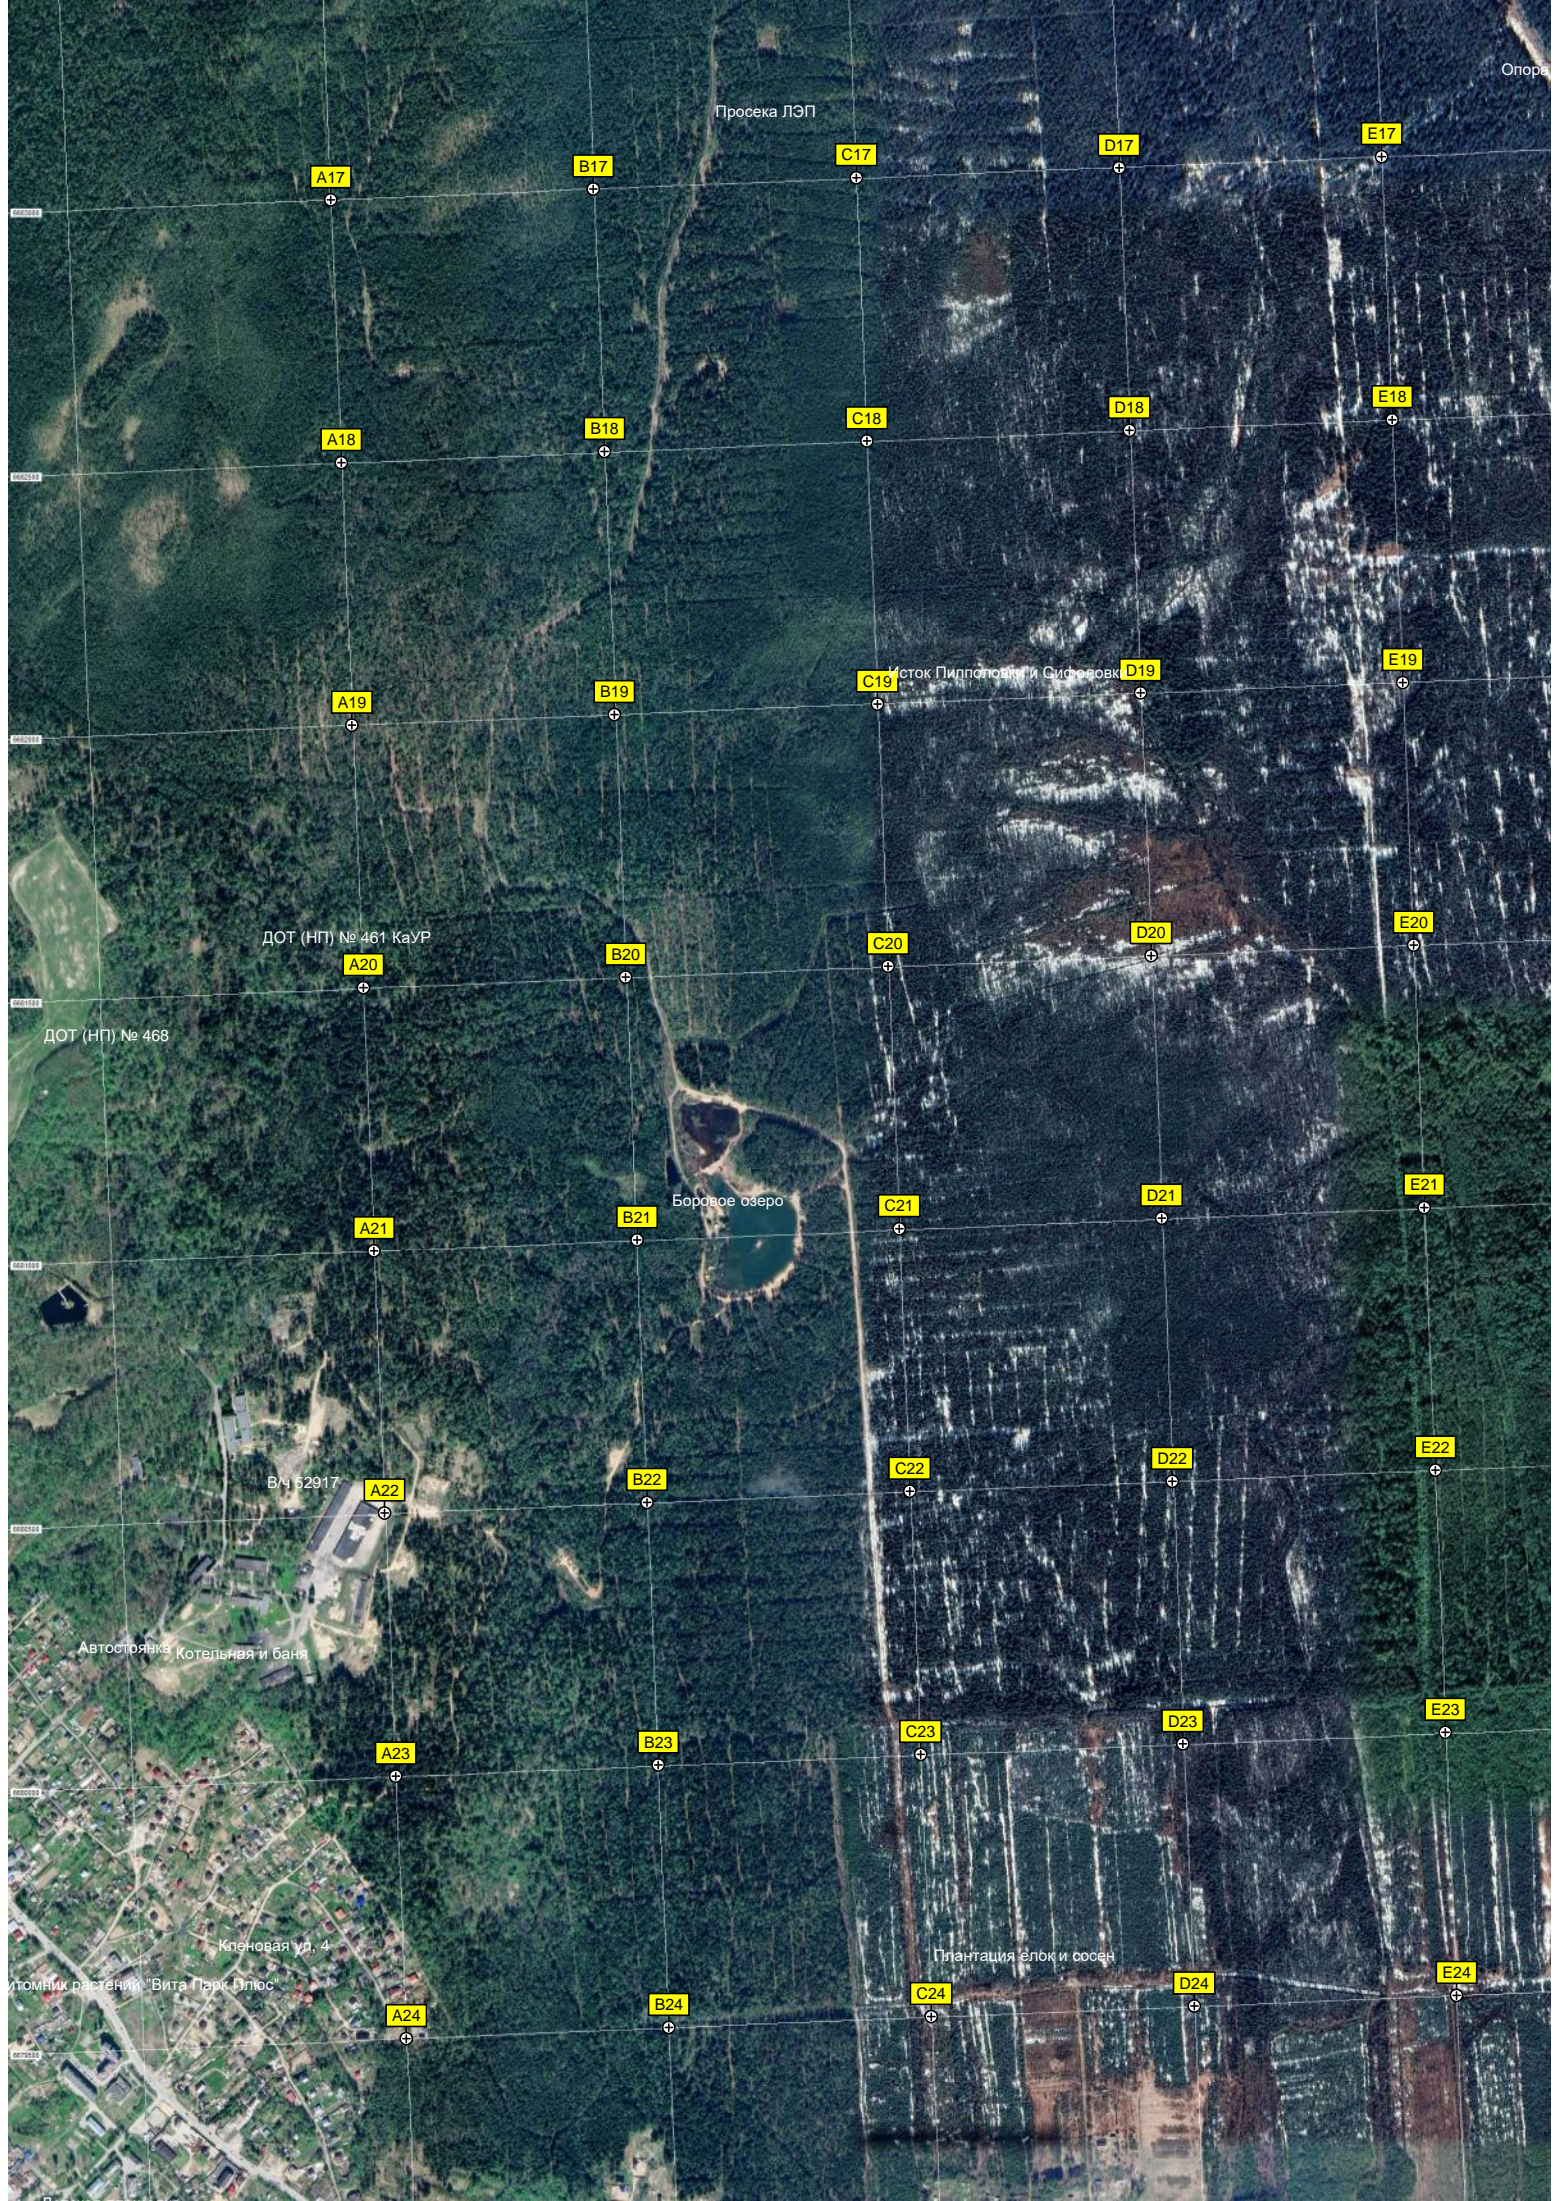

Река Грузинка

Сараи

Красноборская ул. 2

Вырубание леса

СНТ "Мечта-2"

Детская игровая площадка

Проека

Царское село

СНТ «Зеленый Холм»

Солнечная равнина-2

«Электроника»

Дачи

Мыза Пери

Солнечная равнина

Просека ЛЭП

Опора