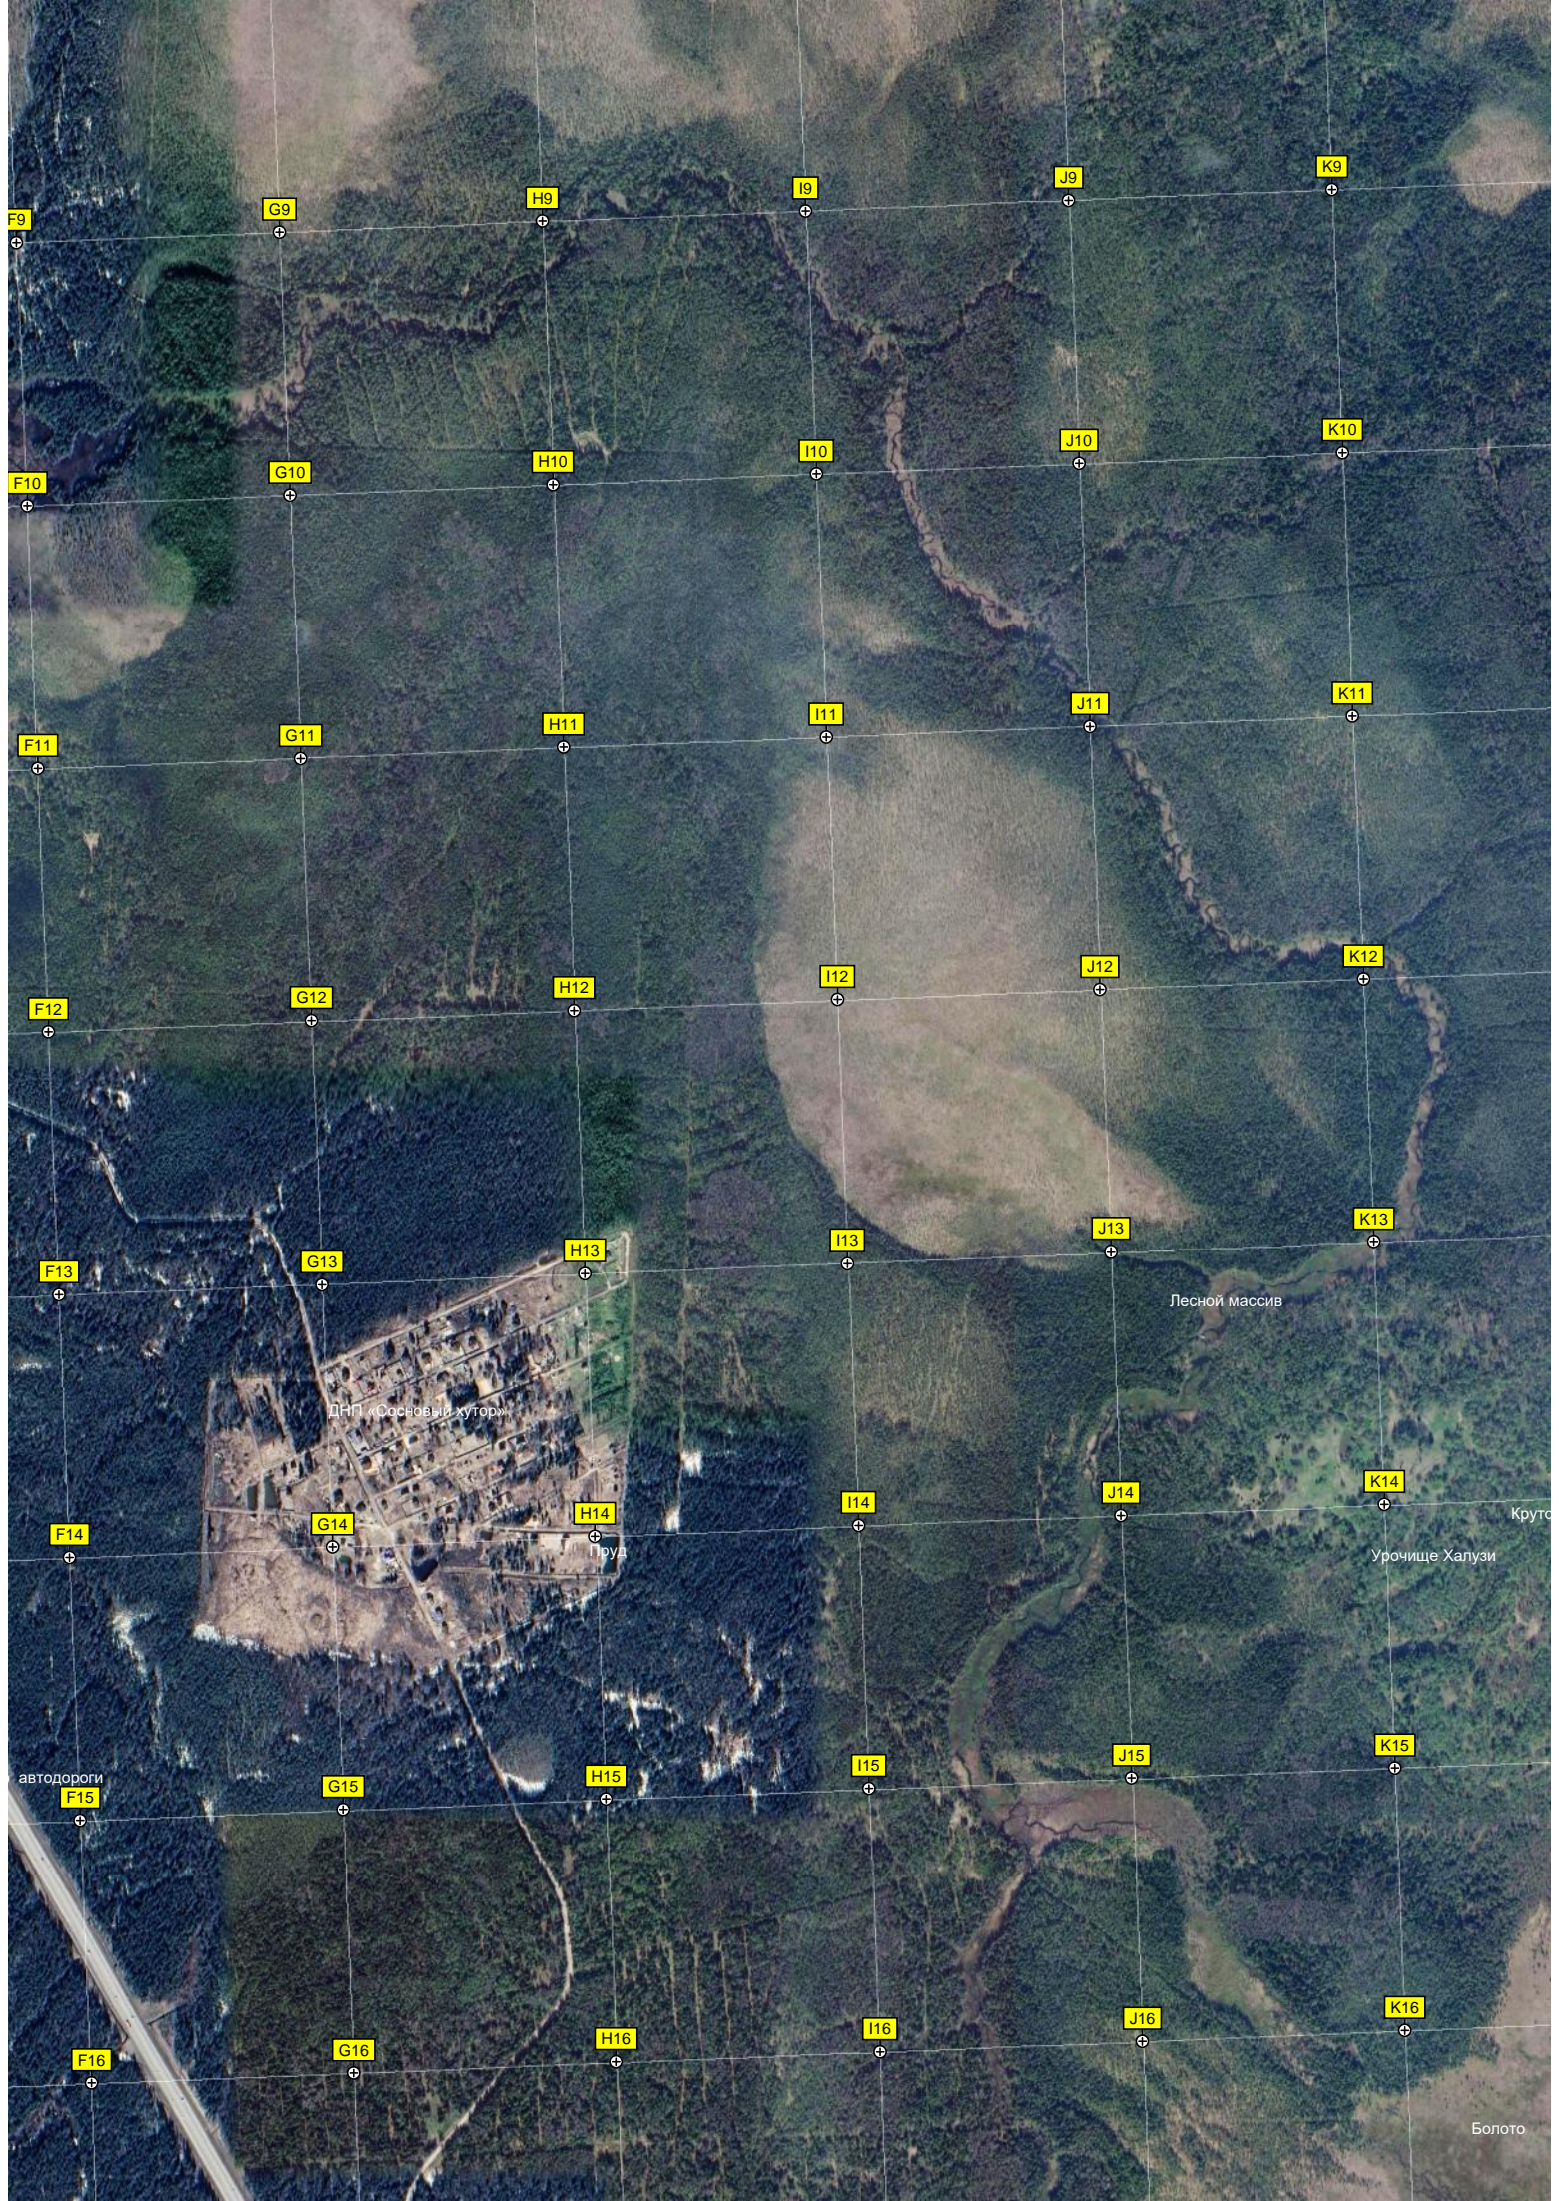

варварская добыча песка

Мост через реку Рохля

Канавы со стоялой водой

Автомобильный мост через реку

Озеро Чёрное

Бобровая плотина и пруд

Карьер Керровский

Болото

Опора ЛЭП

Опора ЛЭП

Опора ЛЭП

21-й километр

Лес

Опора ЛЭП

Опора ЛЭП

F9