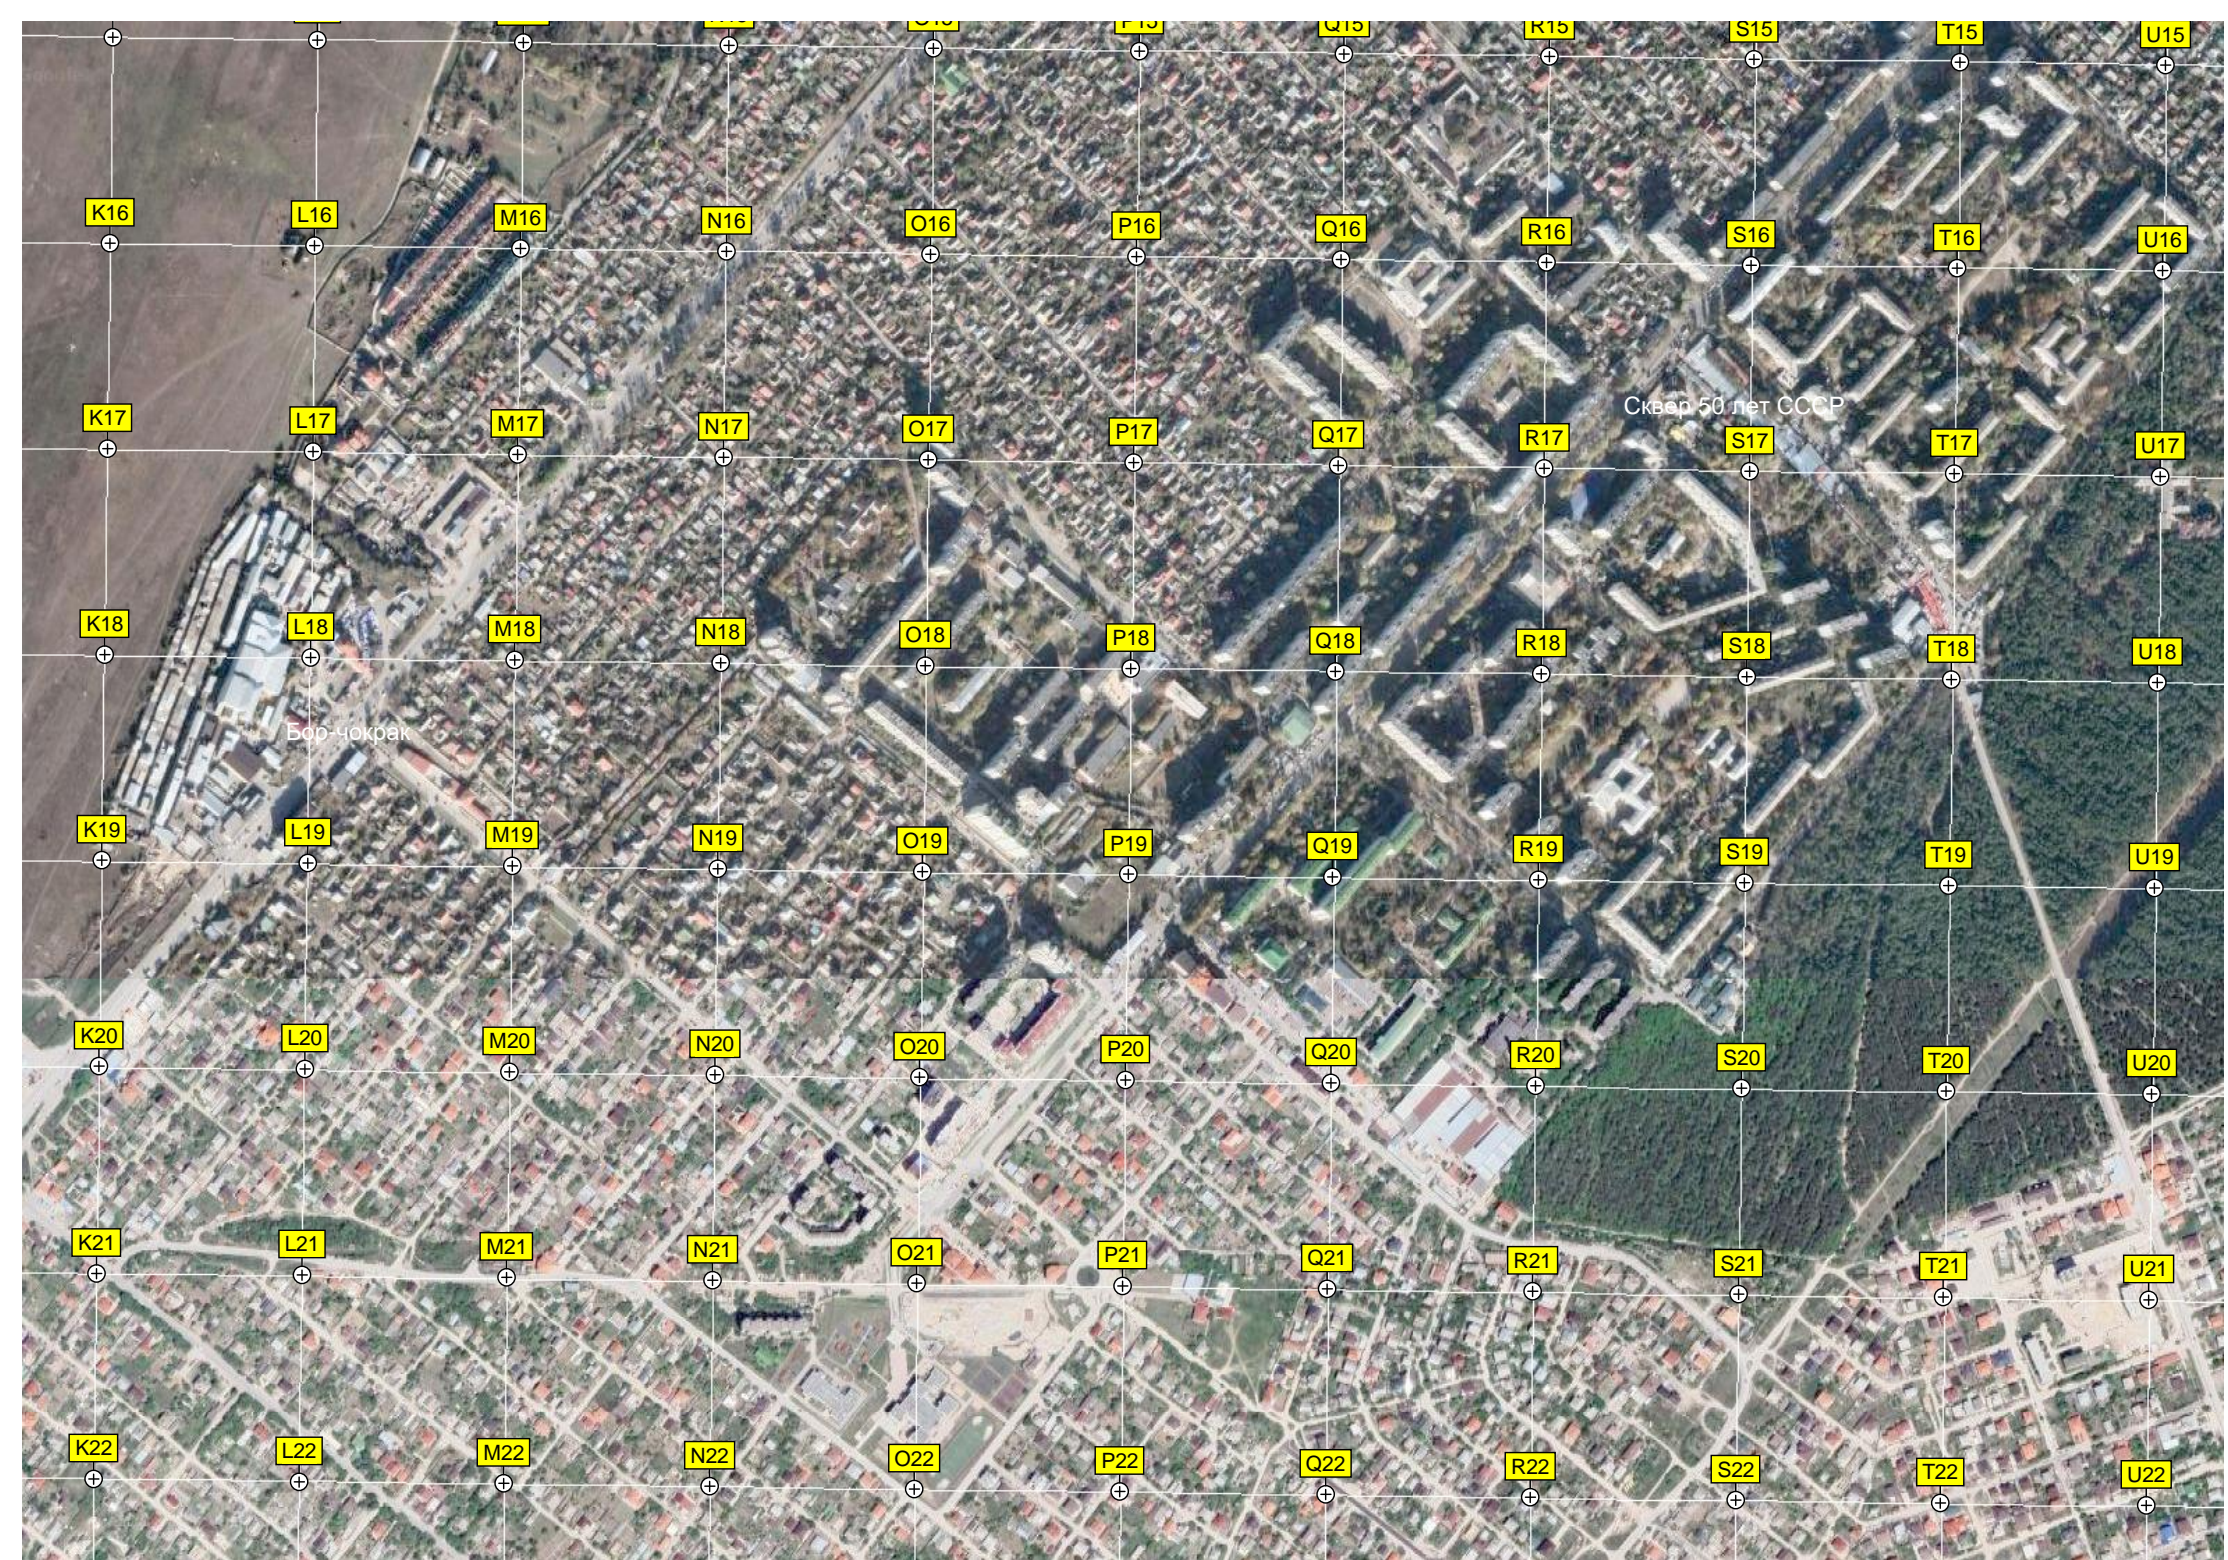

4973500

4973000

4972500

овые насаждения

СОТ «Ивушка»

Холодная балка

Верхние Фонтаны

Фермерское хозяйство