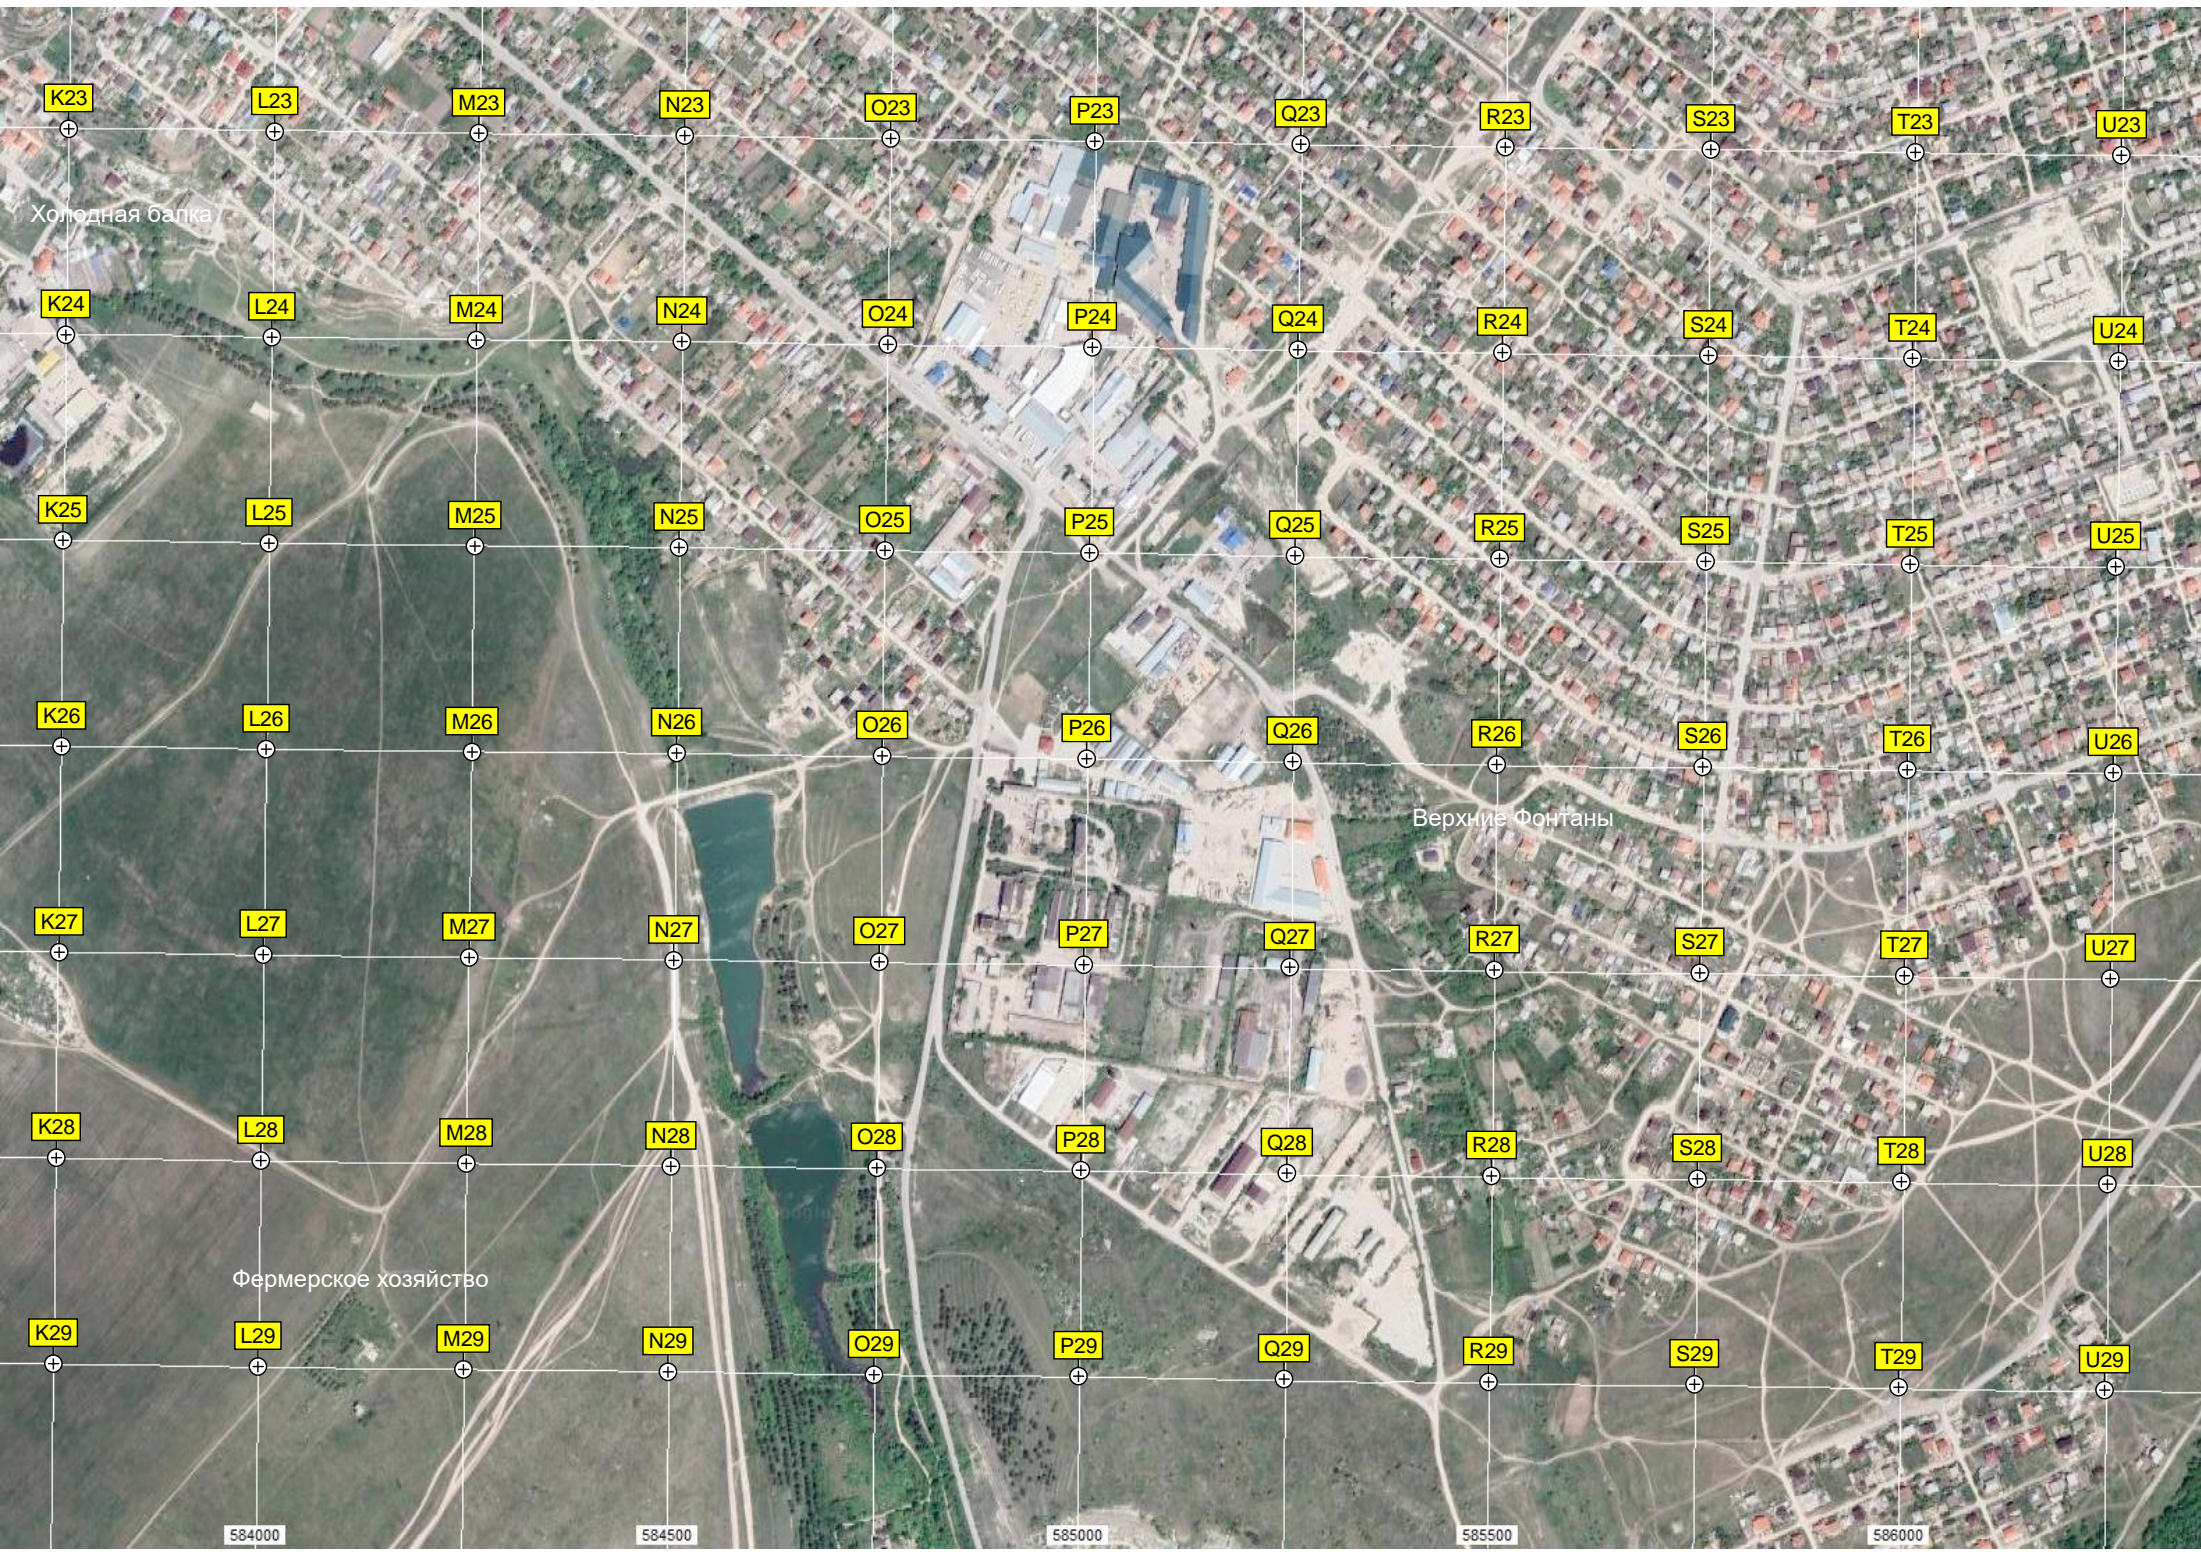

4973500

4973000

4972500

овые насаждения

СОТ «Ивушка»

Холодная балка

Верхние Фонтаны

Фермерское хозяйство