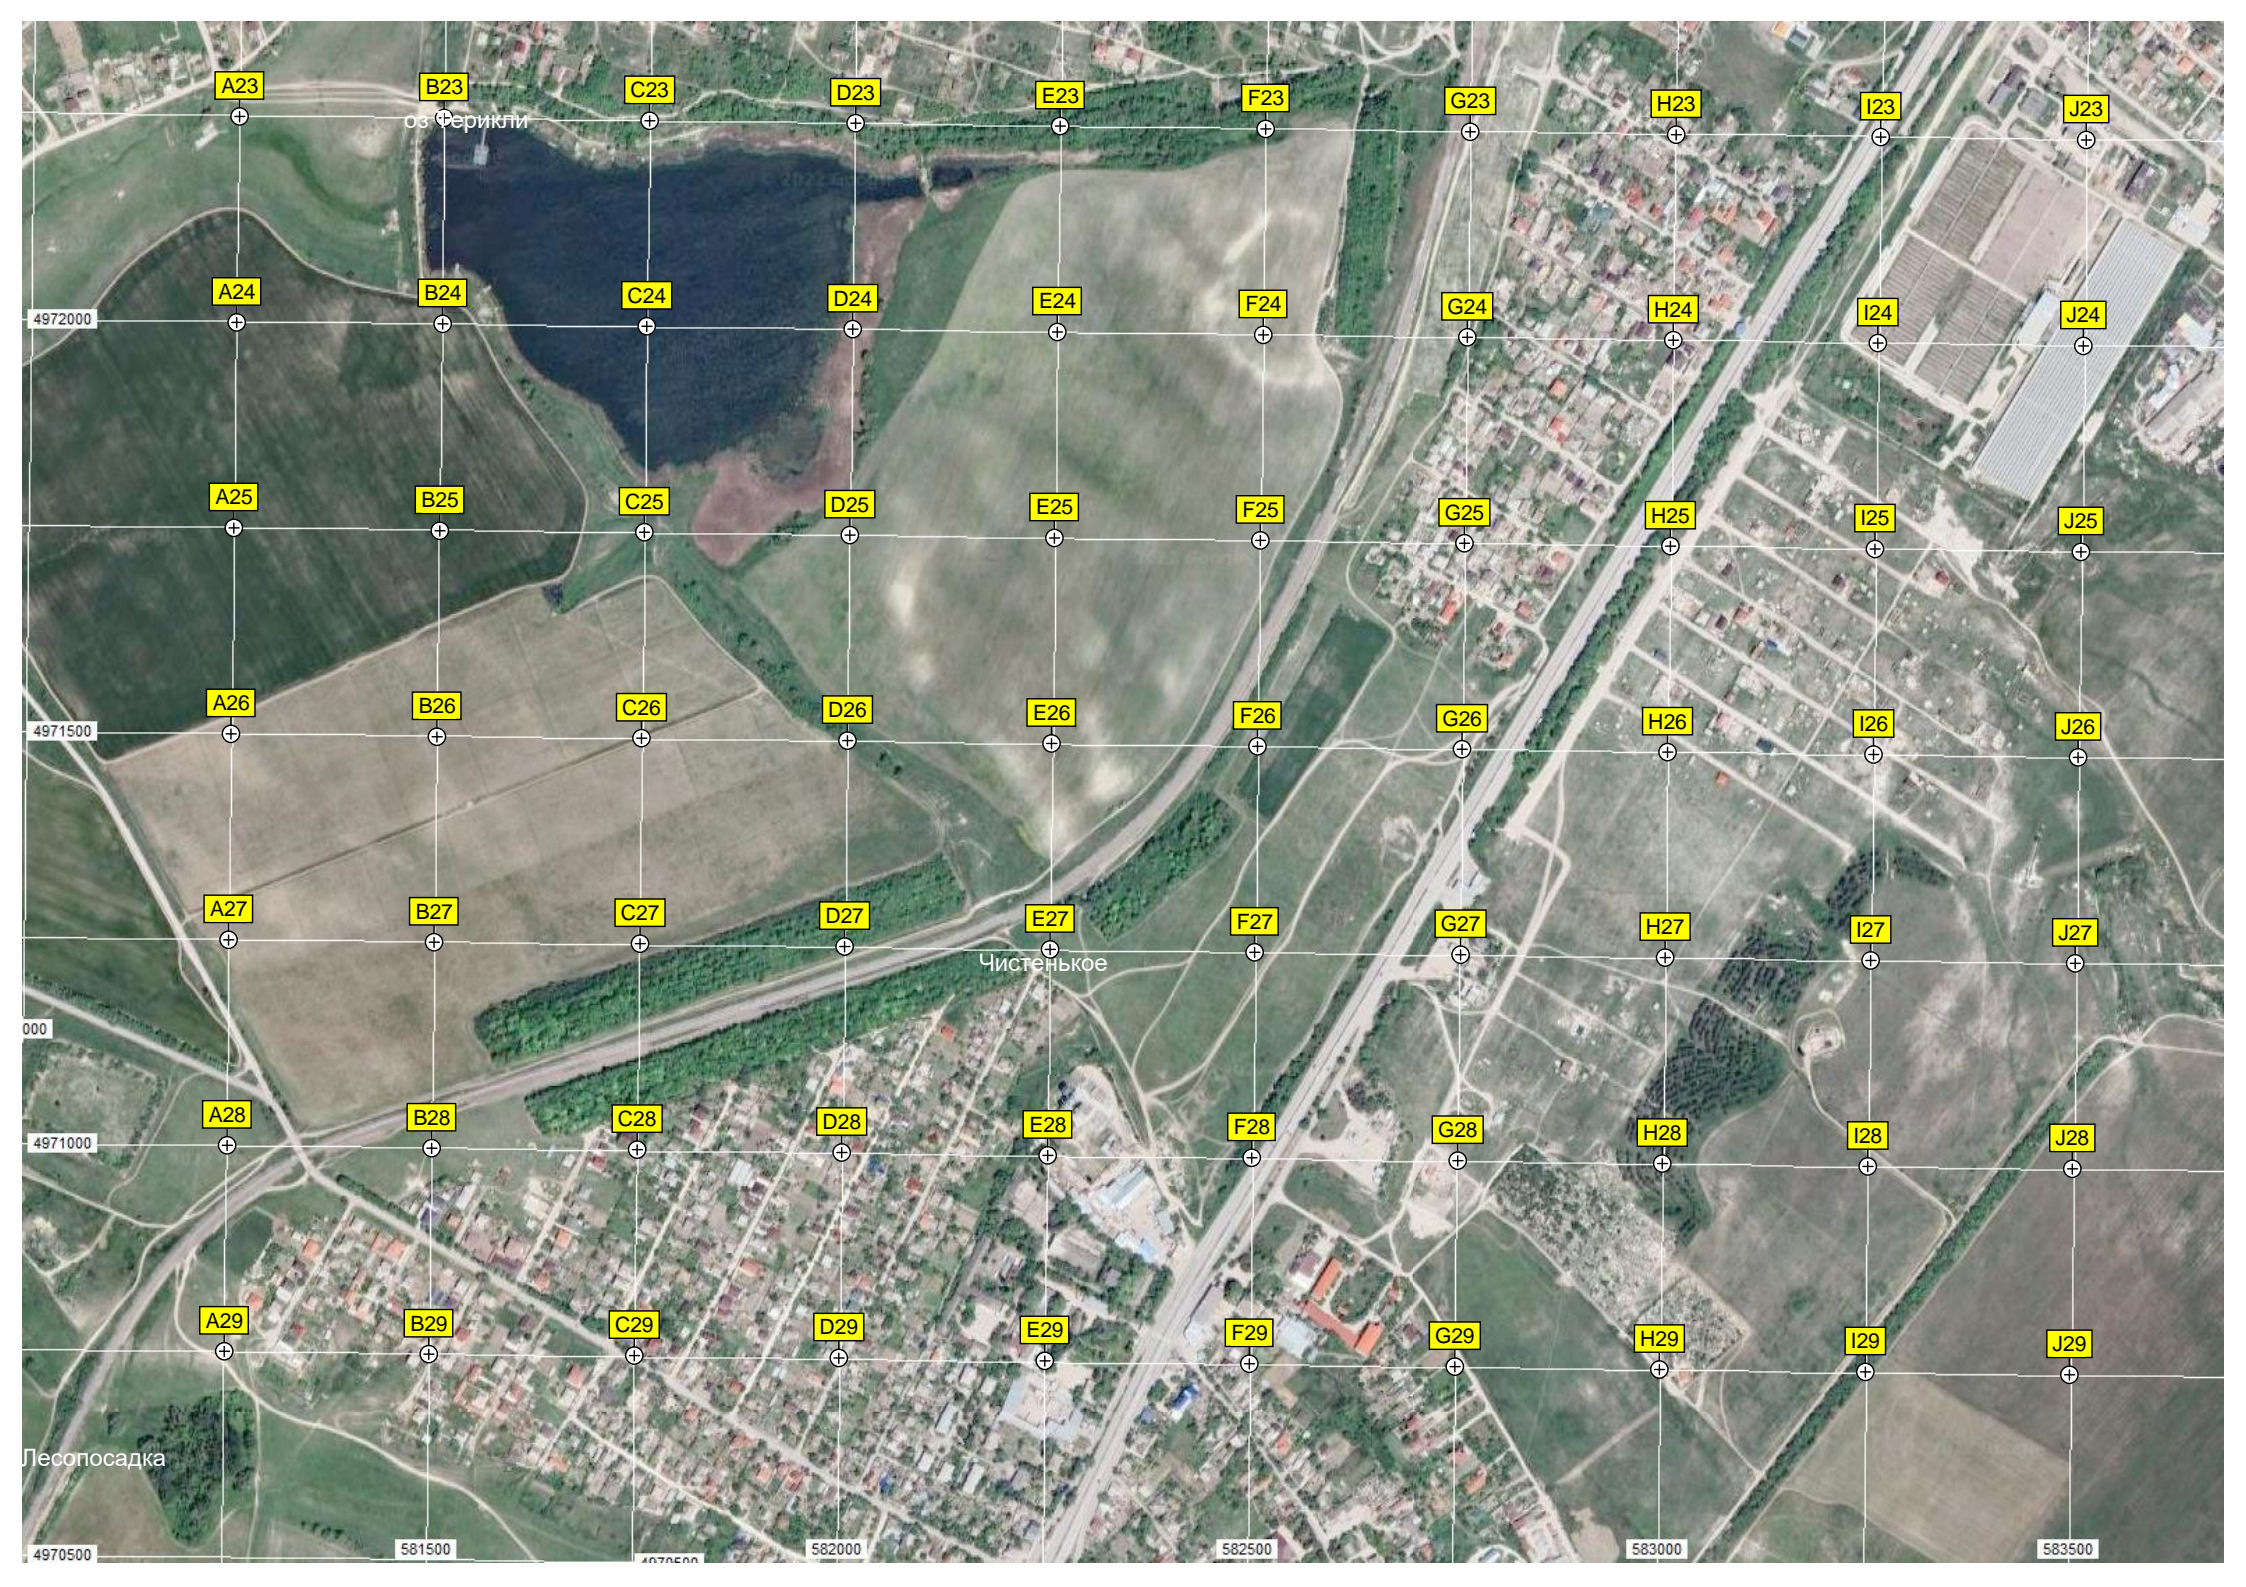

4973500

4973000

4972500

овые насаждения

СОТ «Ивушка»

Холодная балка

Верхние Фонтаны

Фермерское хозяйство