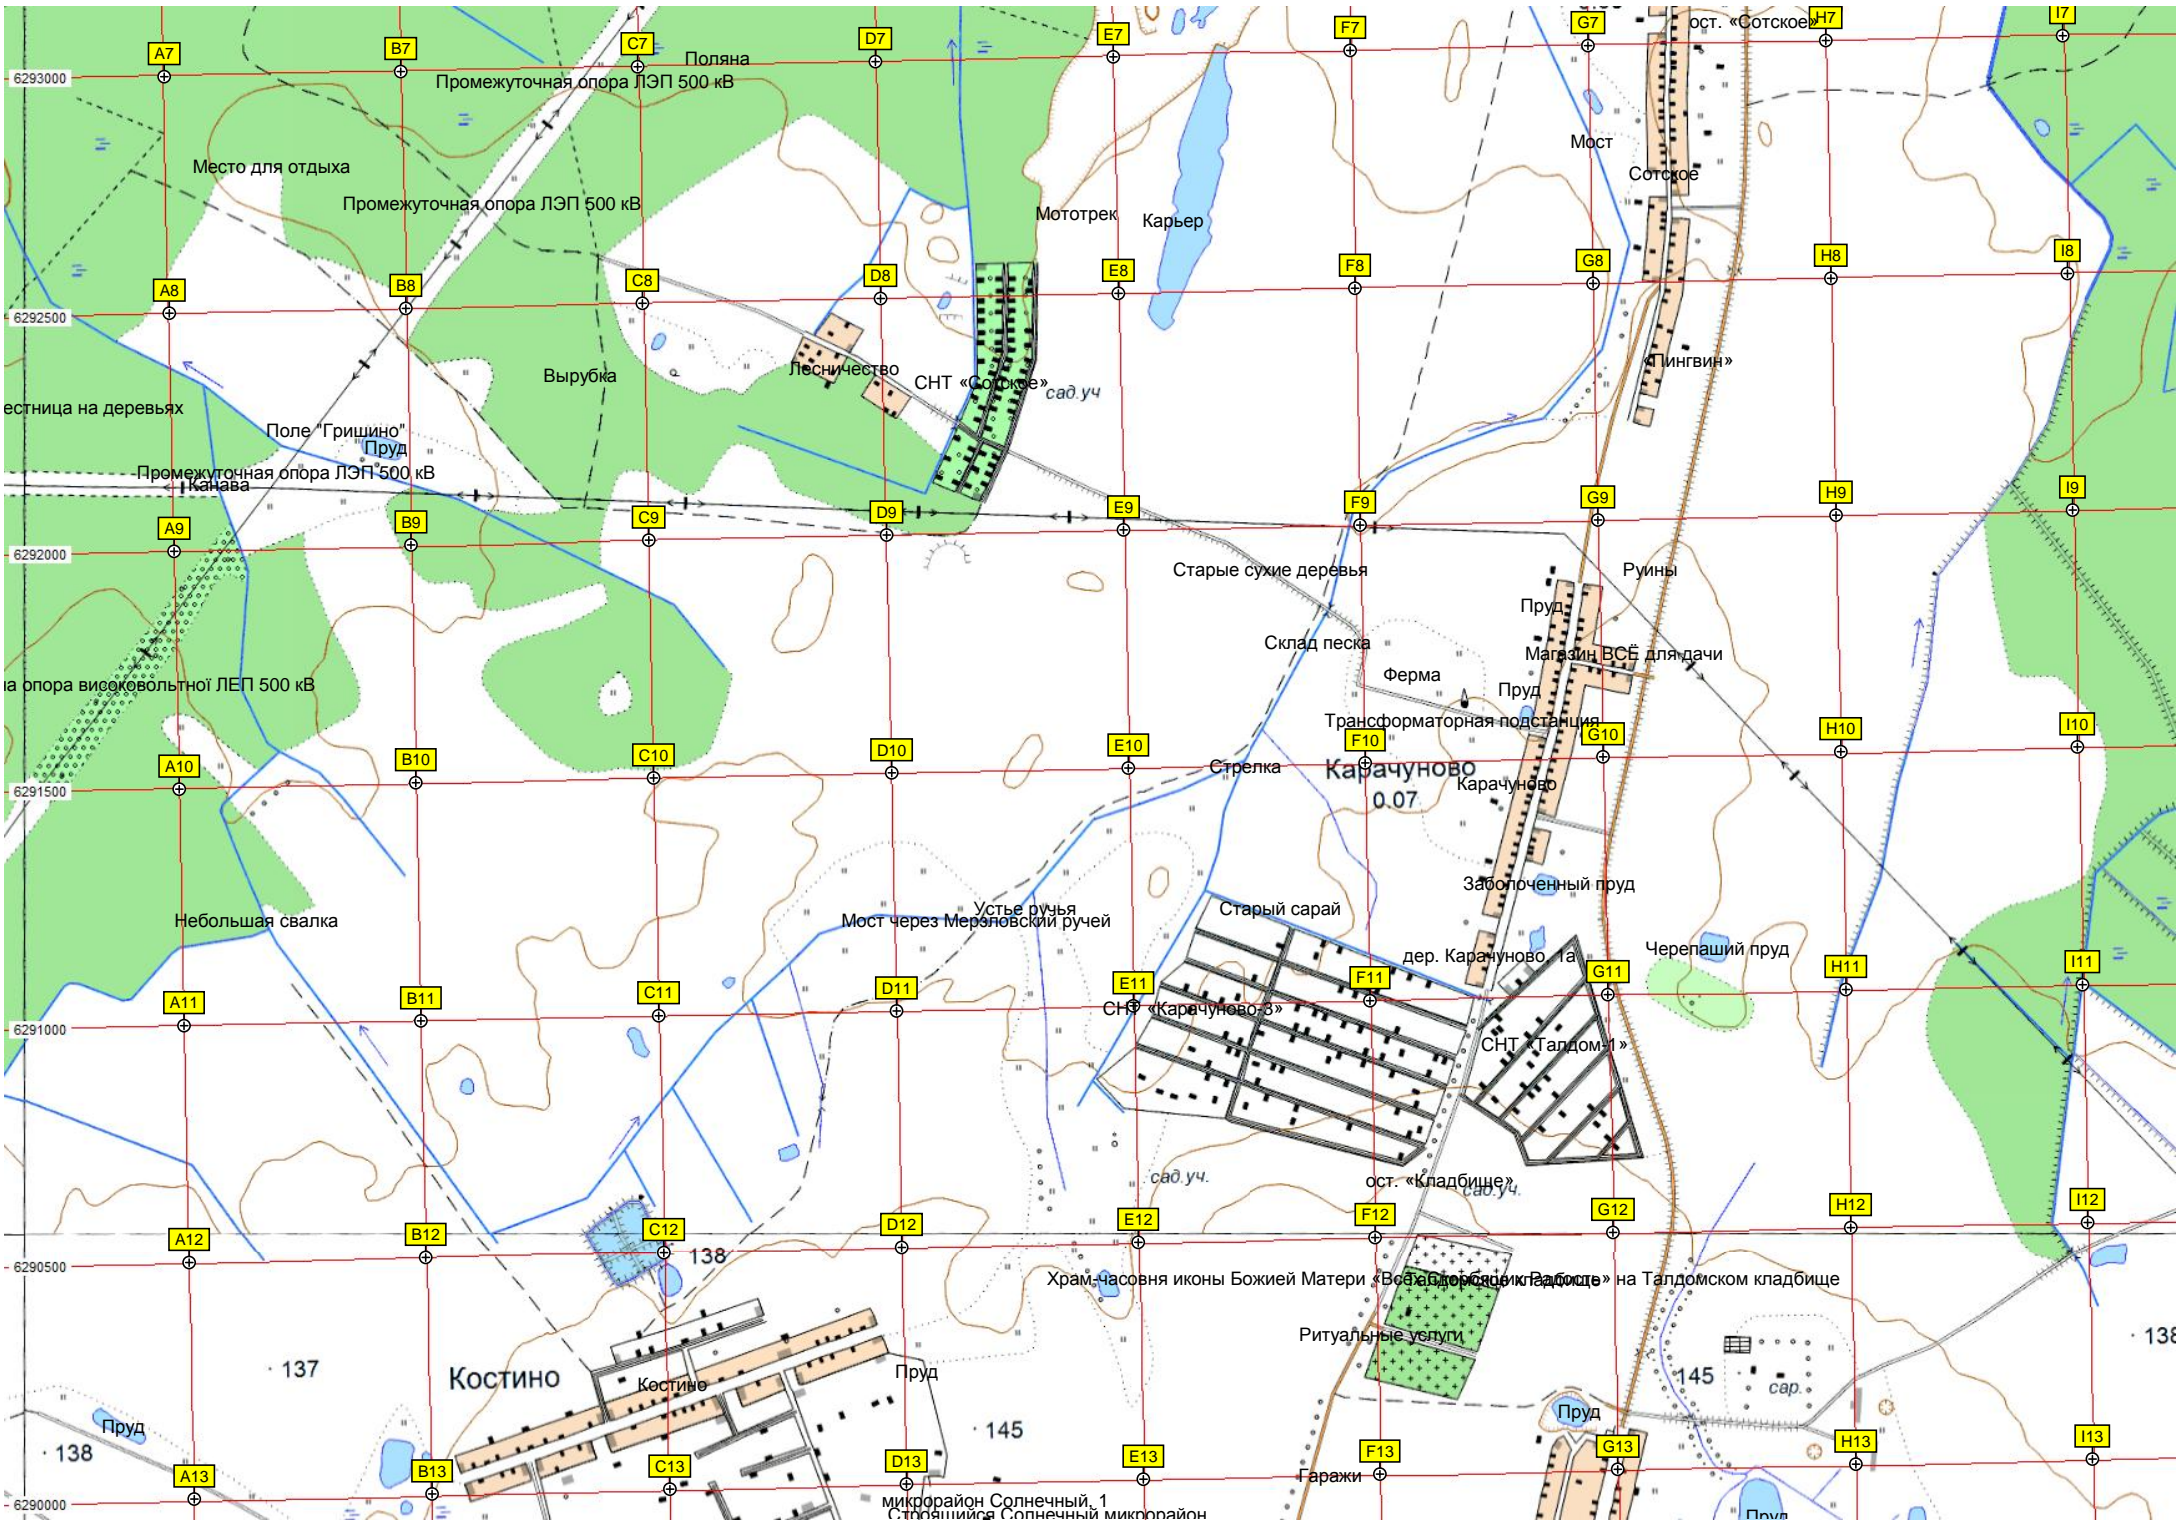

A2 B2 C2 D2 E2 F2 G2 H2 I2

A3 B3 C3 D3 E3 F3 G3 H3 I3

A4 B4 C4 D4 E4 F4 G4 H4 I4

A5 B5 C5 D5 E5 F5 G5 H5 I5

A6 B6 C6 D6 E6 F6 G6 H6 I6

Плотина  
Местность "Три Моста"

Промежуточная опора ЛЭП 500 кВ  
Промежуточная опора ЛЭП 500 кВ

Поляна

Просека ЛЭП

Переешек

Пляж

Остров

Насыпи

Пруд

Карьер

Островок

Пруд

Мякишево 0.01

ост. «Мякишево»

Мякишево

Государство Фрикантриленд

Шлагбаум

Сотское 0.03

дер. Сотское, 87

дер. Сотское, 88

дер. Сотское, 2

Свалка Карьер

Бочажинка

6293000 A7 B7 C7 D7 E7 F7 G7 H7 I7 J7 K7  
Поляна Промежуточная опора ЛЭП 500 кВ Место для отдыха  
Промежуточная опора ЛЭП 500 кВ Мототрек Карьер  
6292500 A8 B8 C8 D8 E8 F8 G8 H8 I8 J8 K8  
Вырубка Лесничество СНТ «Сотское» сад.уч. ост. «Сотское»  
Мост Сотское «Лингвин»  
6292000 A9 B9 C9 D9 E9 F9 G9 H9 I9 J9 K9  
Старые сухие деревья Руины  
Склад песка Пруд Магазин ВСЕ для дачи  
6291500 A10 B10 C10 D10 E10 F10 G10 H10 I10 J10 K10  
Стрелка Карачуново 0.07 Трансформаторная подстанция  
6291000 A11 B11 C11 D11 E11 F11 G11 H11 I11 J11 K11  
Устье ручья Мост через Мерзловский ручей Старый сарай  
дер. Карачуново Заболоченный пруд Черепаший пруд  
6290500 A12 B12 C12 D12 E12 F12 G12 H12 I12 J12 K12  
сад.уч. ост. «Кладбище» СНТ «Талдом-1»  
Храм часовня иконы Божией Матери «Всех скорбящих Родительница» на Талдомском кладбище  
6290000 A13 B13 C13 D13 E13 F13 G13 H13 I13 J13 K13  
Костино Костино Пруд Ритуальные услуги микрорайон Солнечный, 1  
Стойбище Солнечный микрорайон