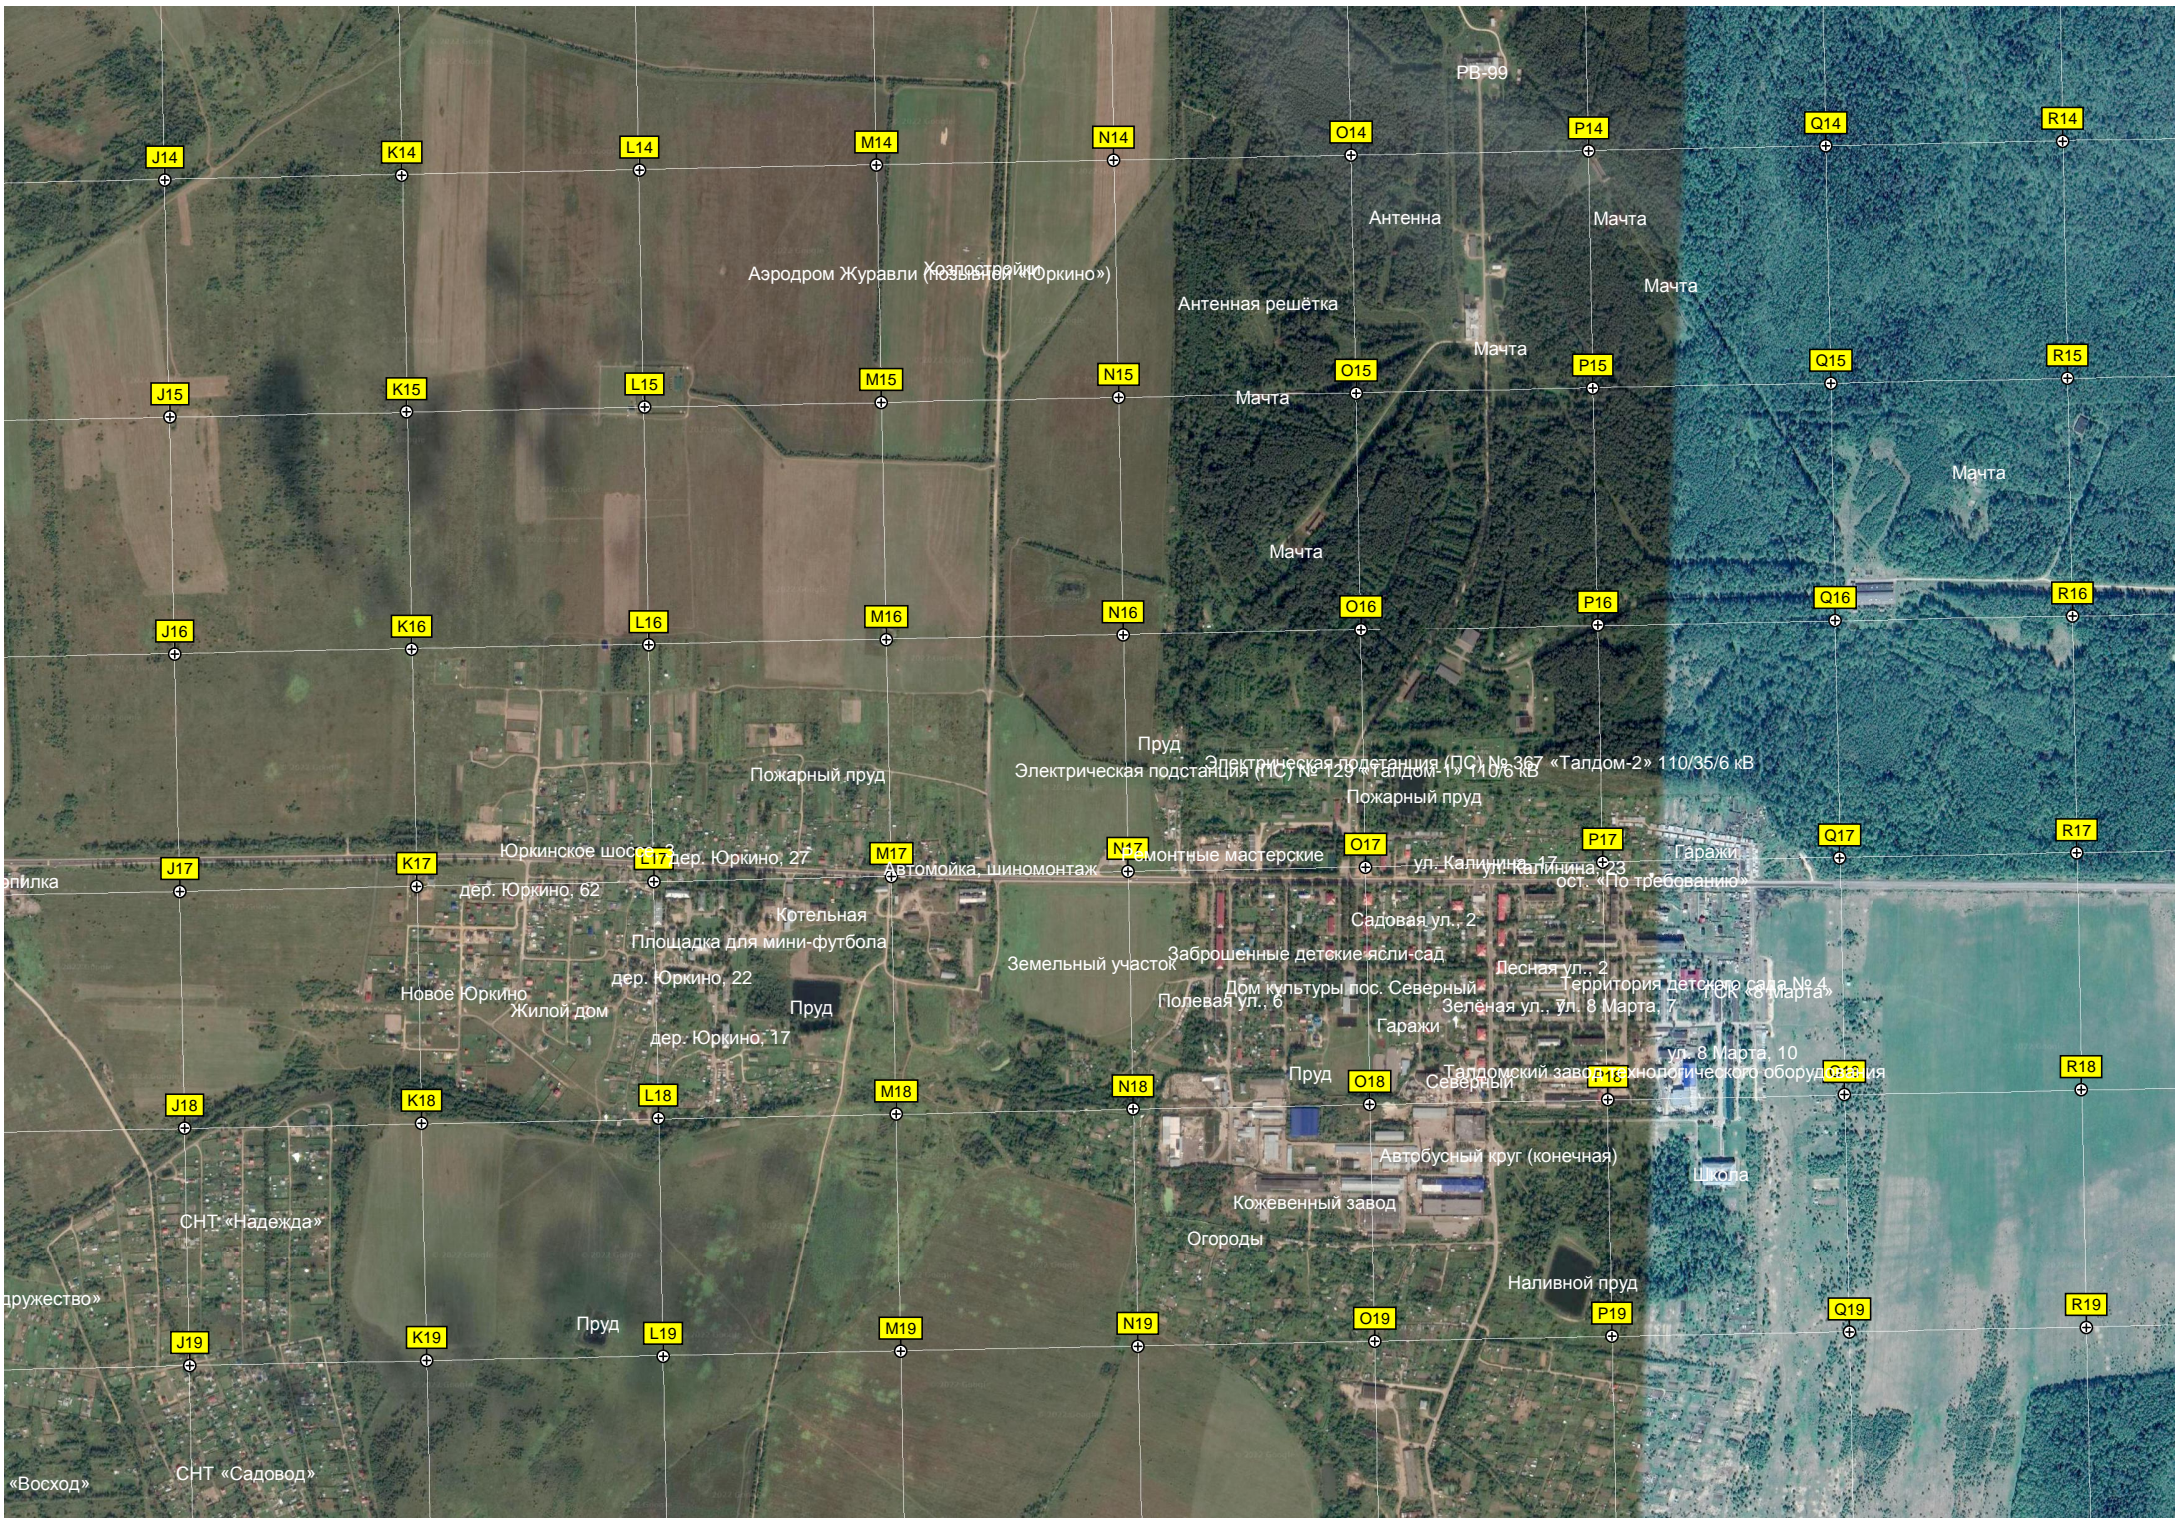

Передвижная тяговая подстанция 10/3 кВ

Торговый центр

Магазин стройматериалов «Данрайс»

Магазин стройматериалов «Данрайс»

Завод по производству бетона ООО «Альтаир»

СНТ «Сод...

ж/д. мост Савёловского направления через канал