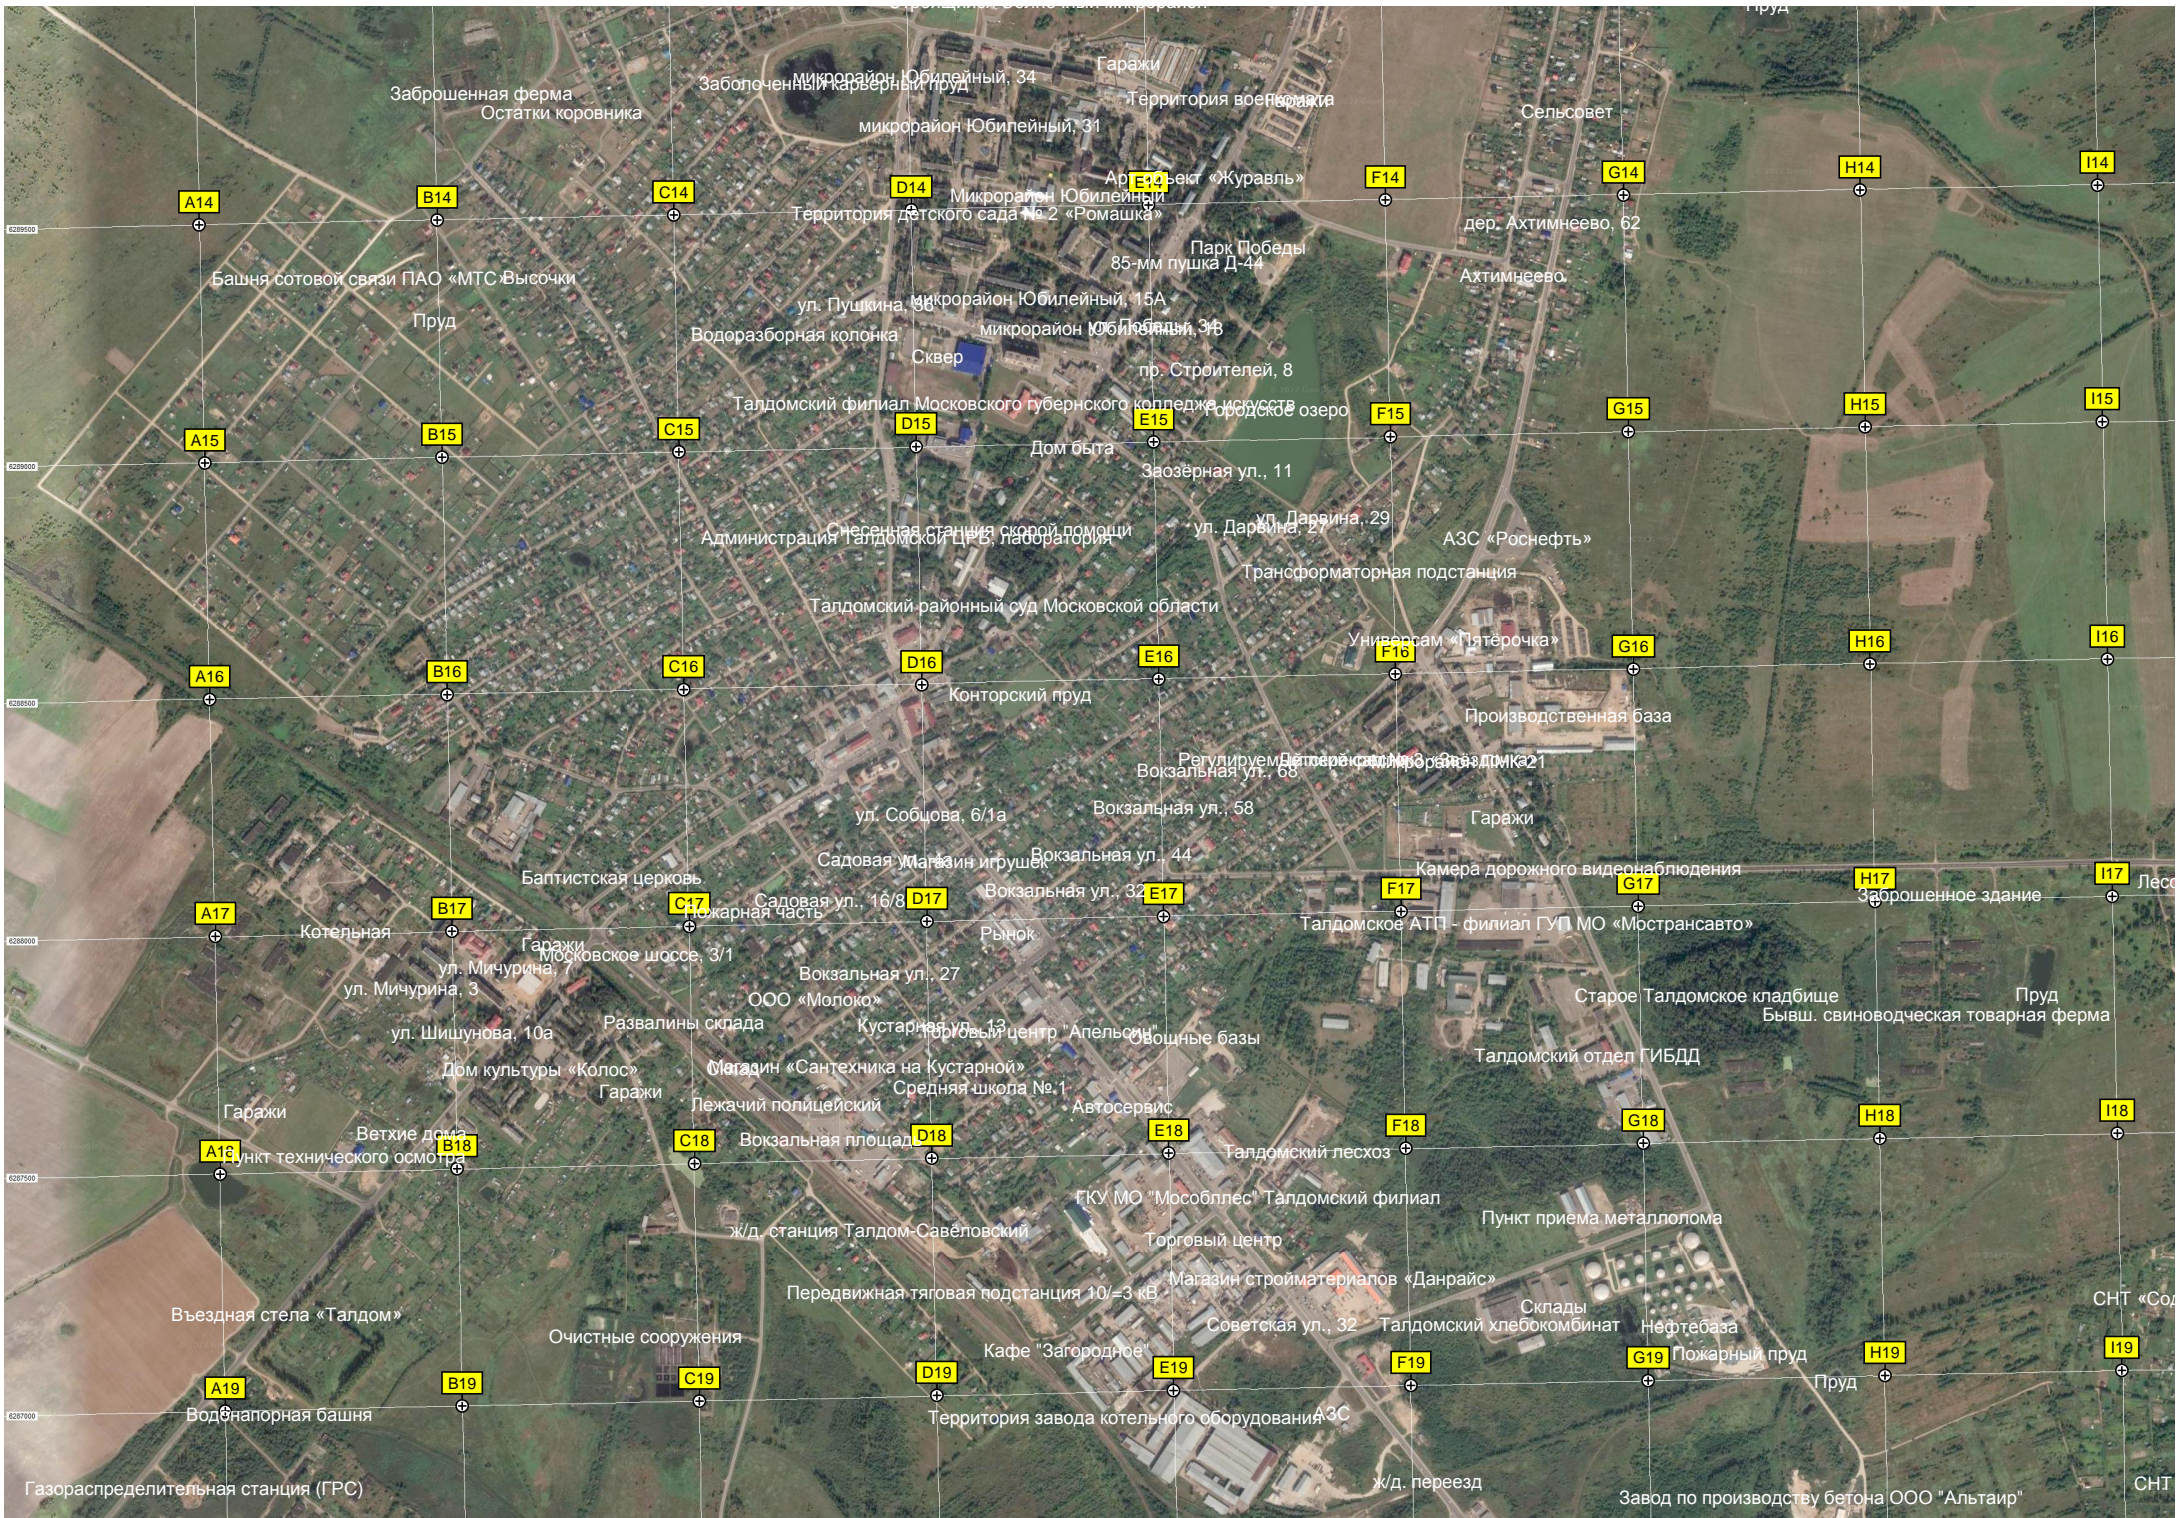

Вороново

Дев. Вороново-32

Рuinы Ферма

Беседка для отдыха

Горка

Урочище Погост Троице-Березники

Биостанция «Дмитровка»

Дмитровка

Карьерный пруд

Заброшенная силосная яма

Ельцыново

E2925000

E2935000

E2945000

E2955000

E2965000

E2965000

Заброшенная ферма  
Остатки коровника

Заболоченный карьерный пруд

Территория военной части

Сельсовет

дер. Ахтимнеево, 62

Ахтимнеево

Башня сотовой связи ПАО «МТС-Высочки