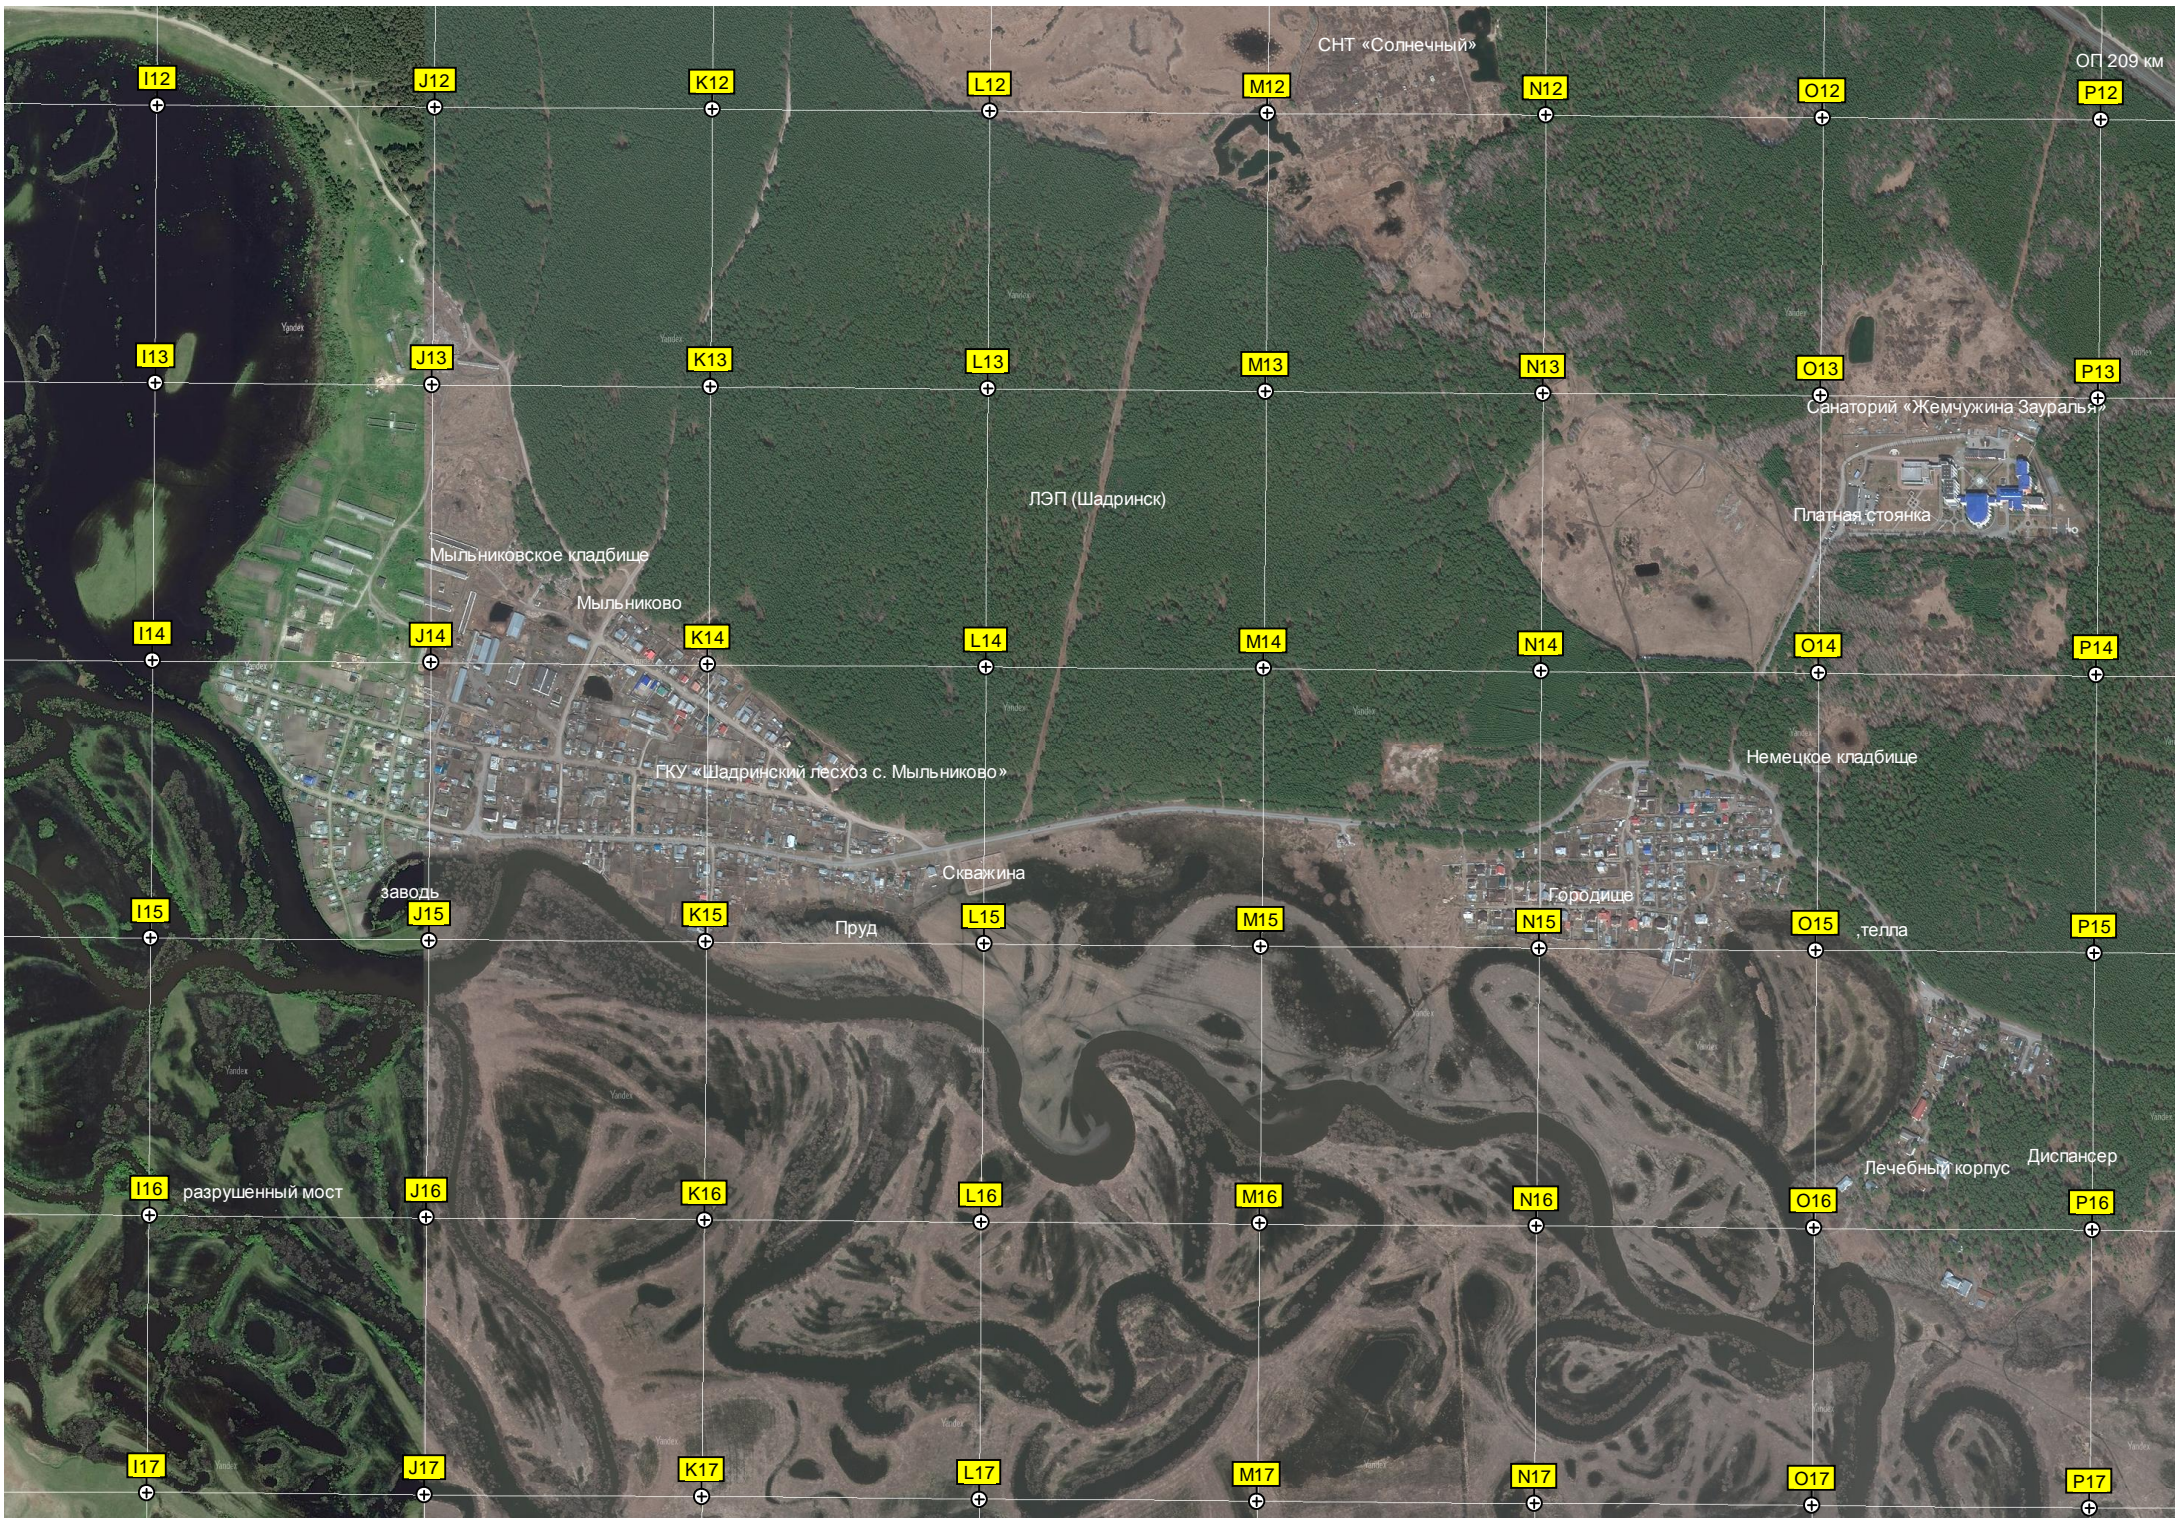

Мыльниковский бор

Болото Клюквенное

Болото Оброчное

Озеро Смо

I12

J12

K12

L12

M17

N17

O17

P17

СНТ «Солнечный»

ОП 209 км

ЛЭП (Шадринск)

Мильниковское кладбище

заводь

телла

Лечебный корпус

Диспансер

разрушенный мост

Урочище Боровое

Стрельбище

котлован КОРОВНИК