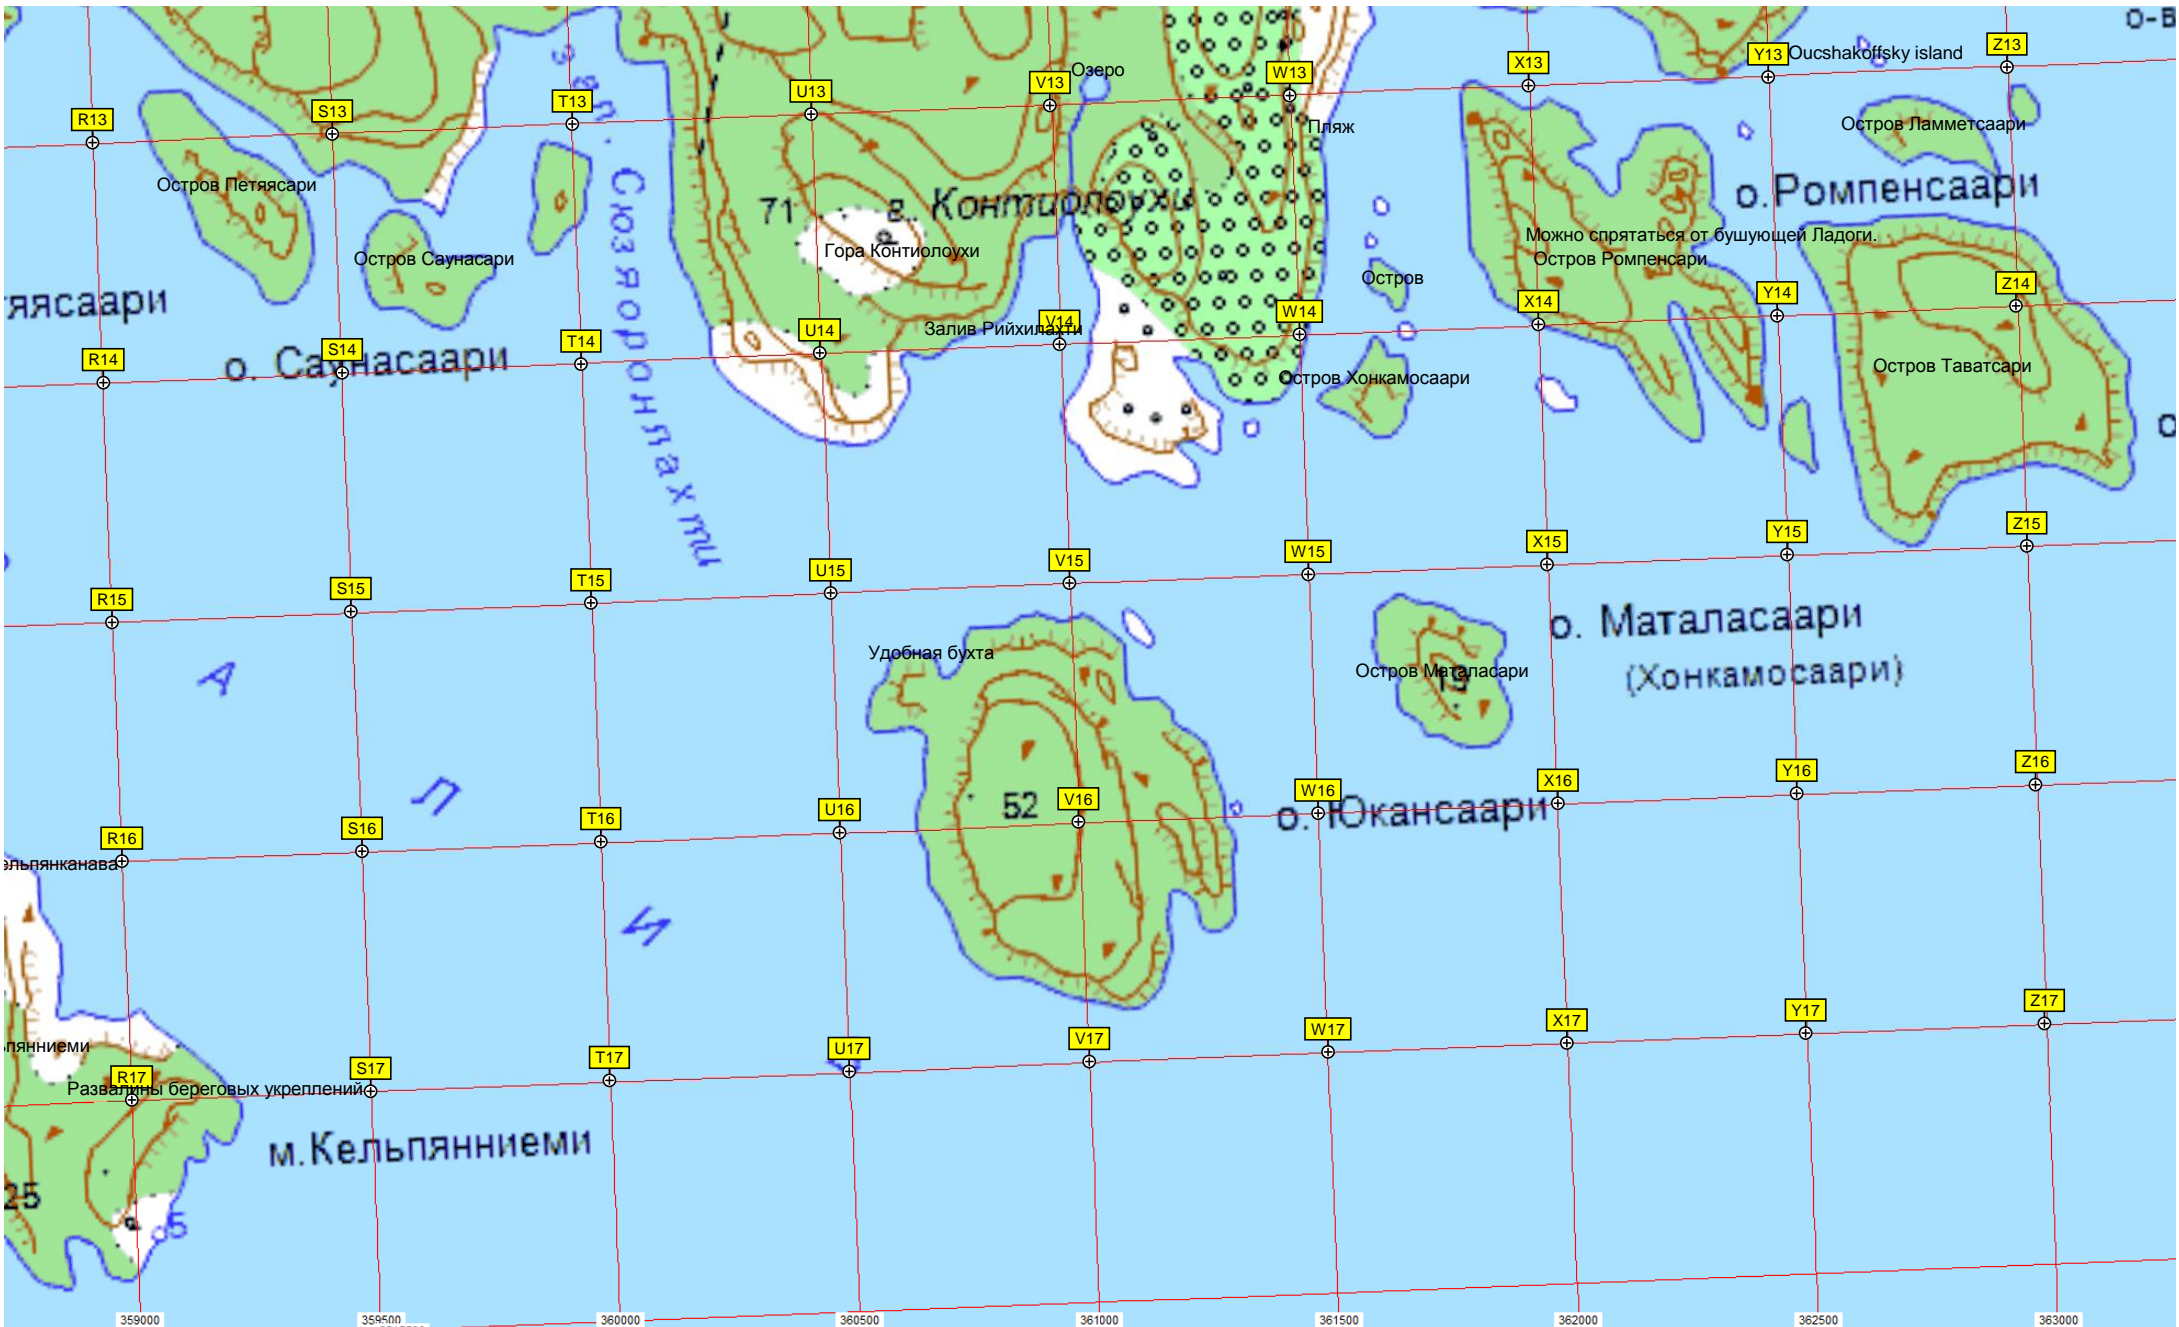

Озеро Перяпоткулампи

Озеро Умпилампи

Остров

оз. Рахотлампи

Озеро Рахотлампи

мелкая протока

Россыпь камней в виде оползня или обрушения породы.

Залив Куорелаhti

оз. Меренкаринолампи

Озеро Меренкаринолампи

В этом месте на вершине установлен большой деревянный крест, направлен в сторону Ладоги или Валаама.

Озеро Халвалампи

г. Васлеймяки

Залив Куорелаhti

Остров Ваяксенсари