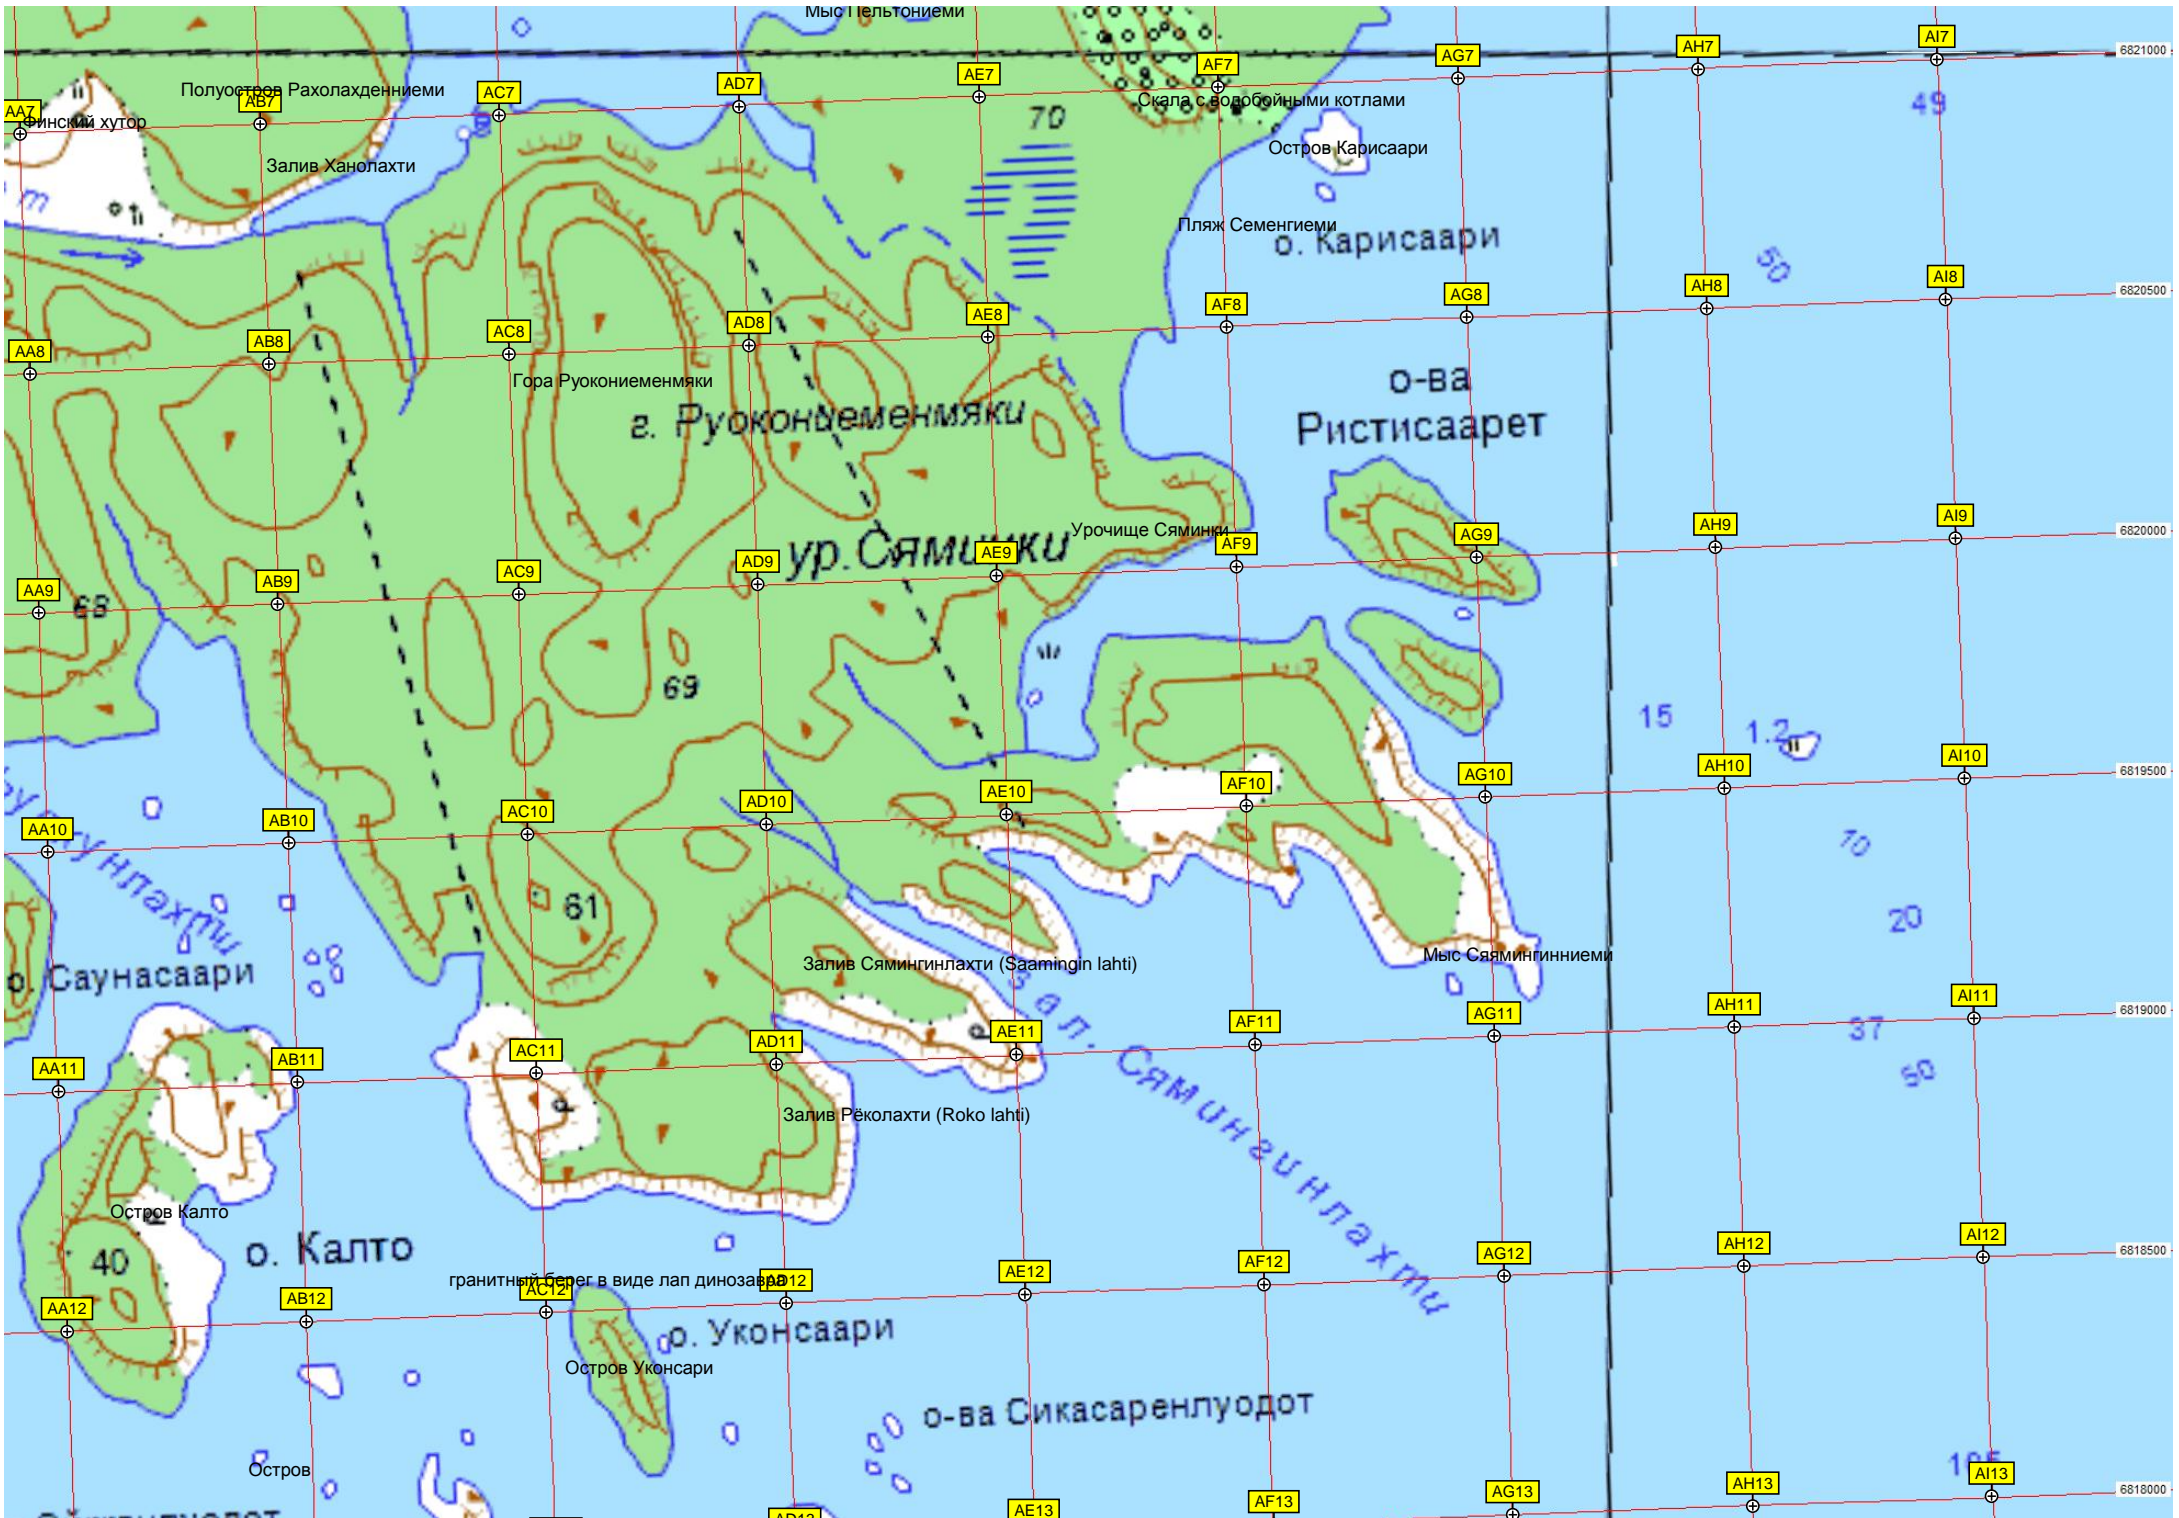

Озеро Перяпоткулампи

Озеро Умпилампи

Остров

оз. Рахотлампи

Озеро Рахотлампи

мелкая протока

Россыпь камней в виде оползня или обрушения породы.

Залив Куорелаhti

оз. Меренкаринолампи

Озеро Меренкаринолампи

В этом месте на вершине установлен большой деревянный крест, направлен в сторону Ладоги или Валаама.

Озеро Халвалампи

г. Васлеймяки

Залив Куорелаhti

Остров Ваяксенсари