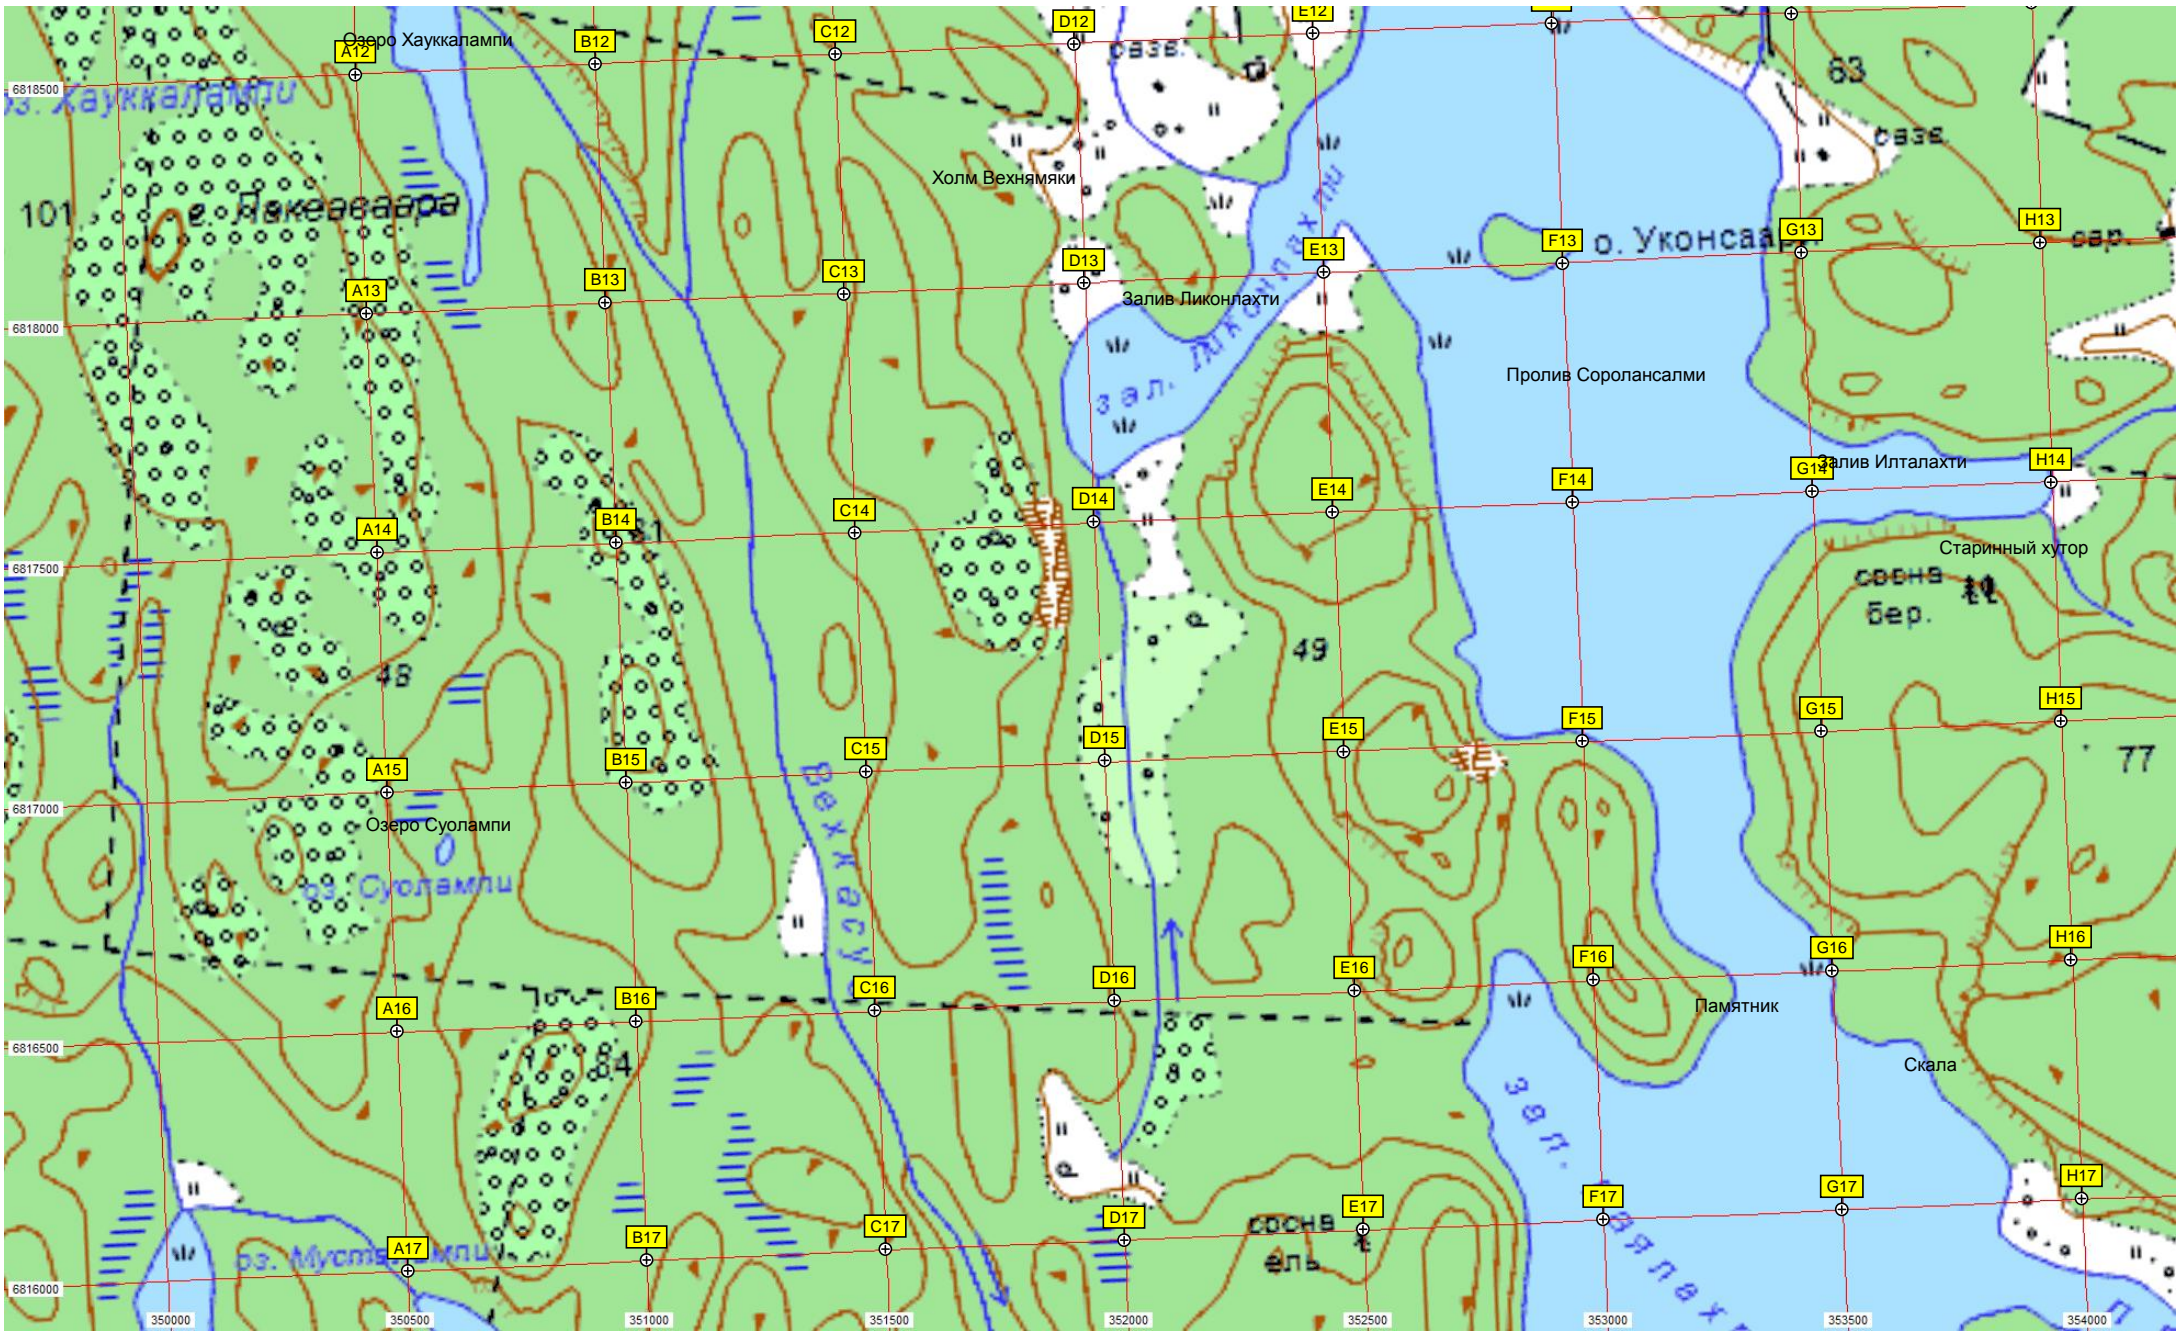

оз. Меренкаринолампи

Озеро Меренкаринолампи

В этом месте на вершине установлен большой деревянный крест, направлен в сторону Ладоги или Валаама.

Озеро Халвалампи

г. Васлеймяки

Залив Куорелаhti

Остров Ваяксенсари