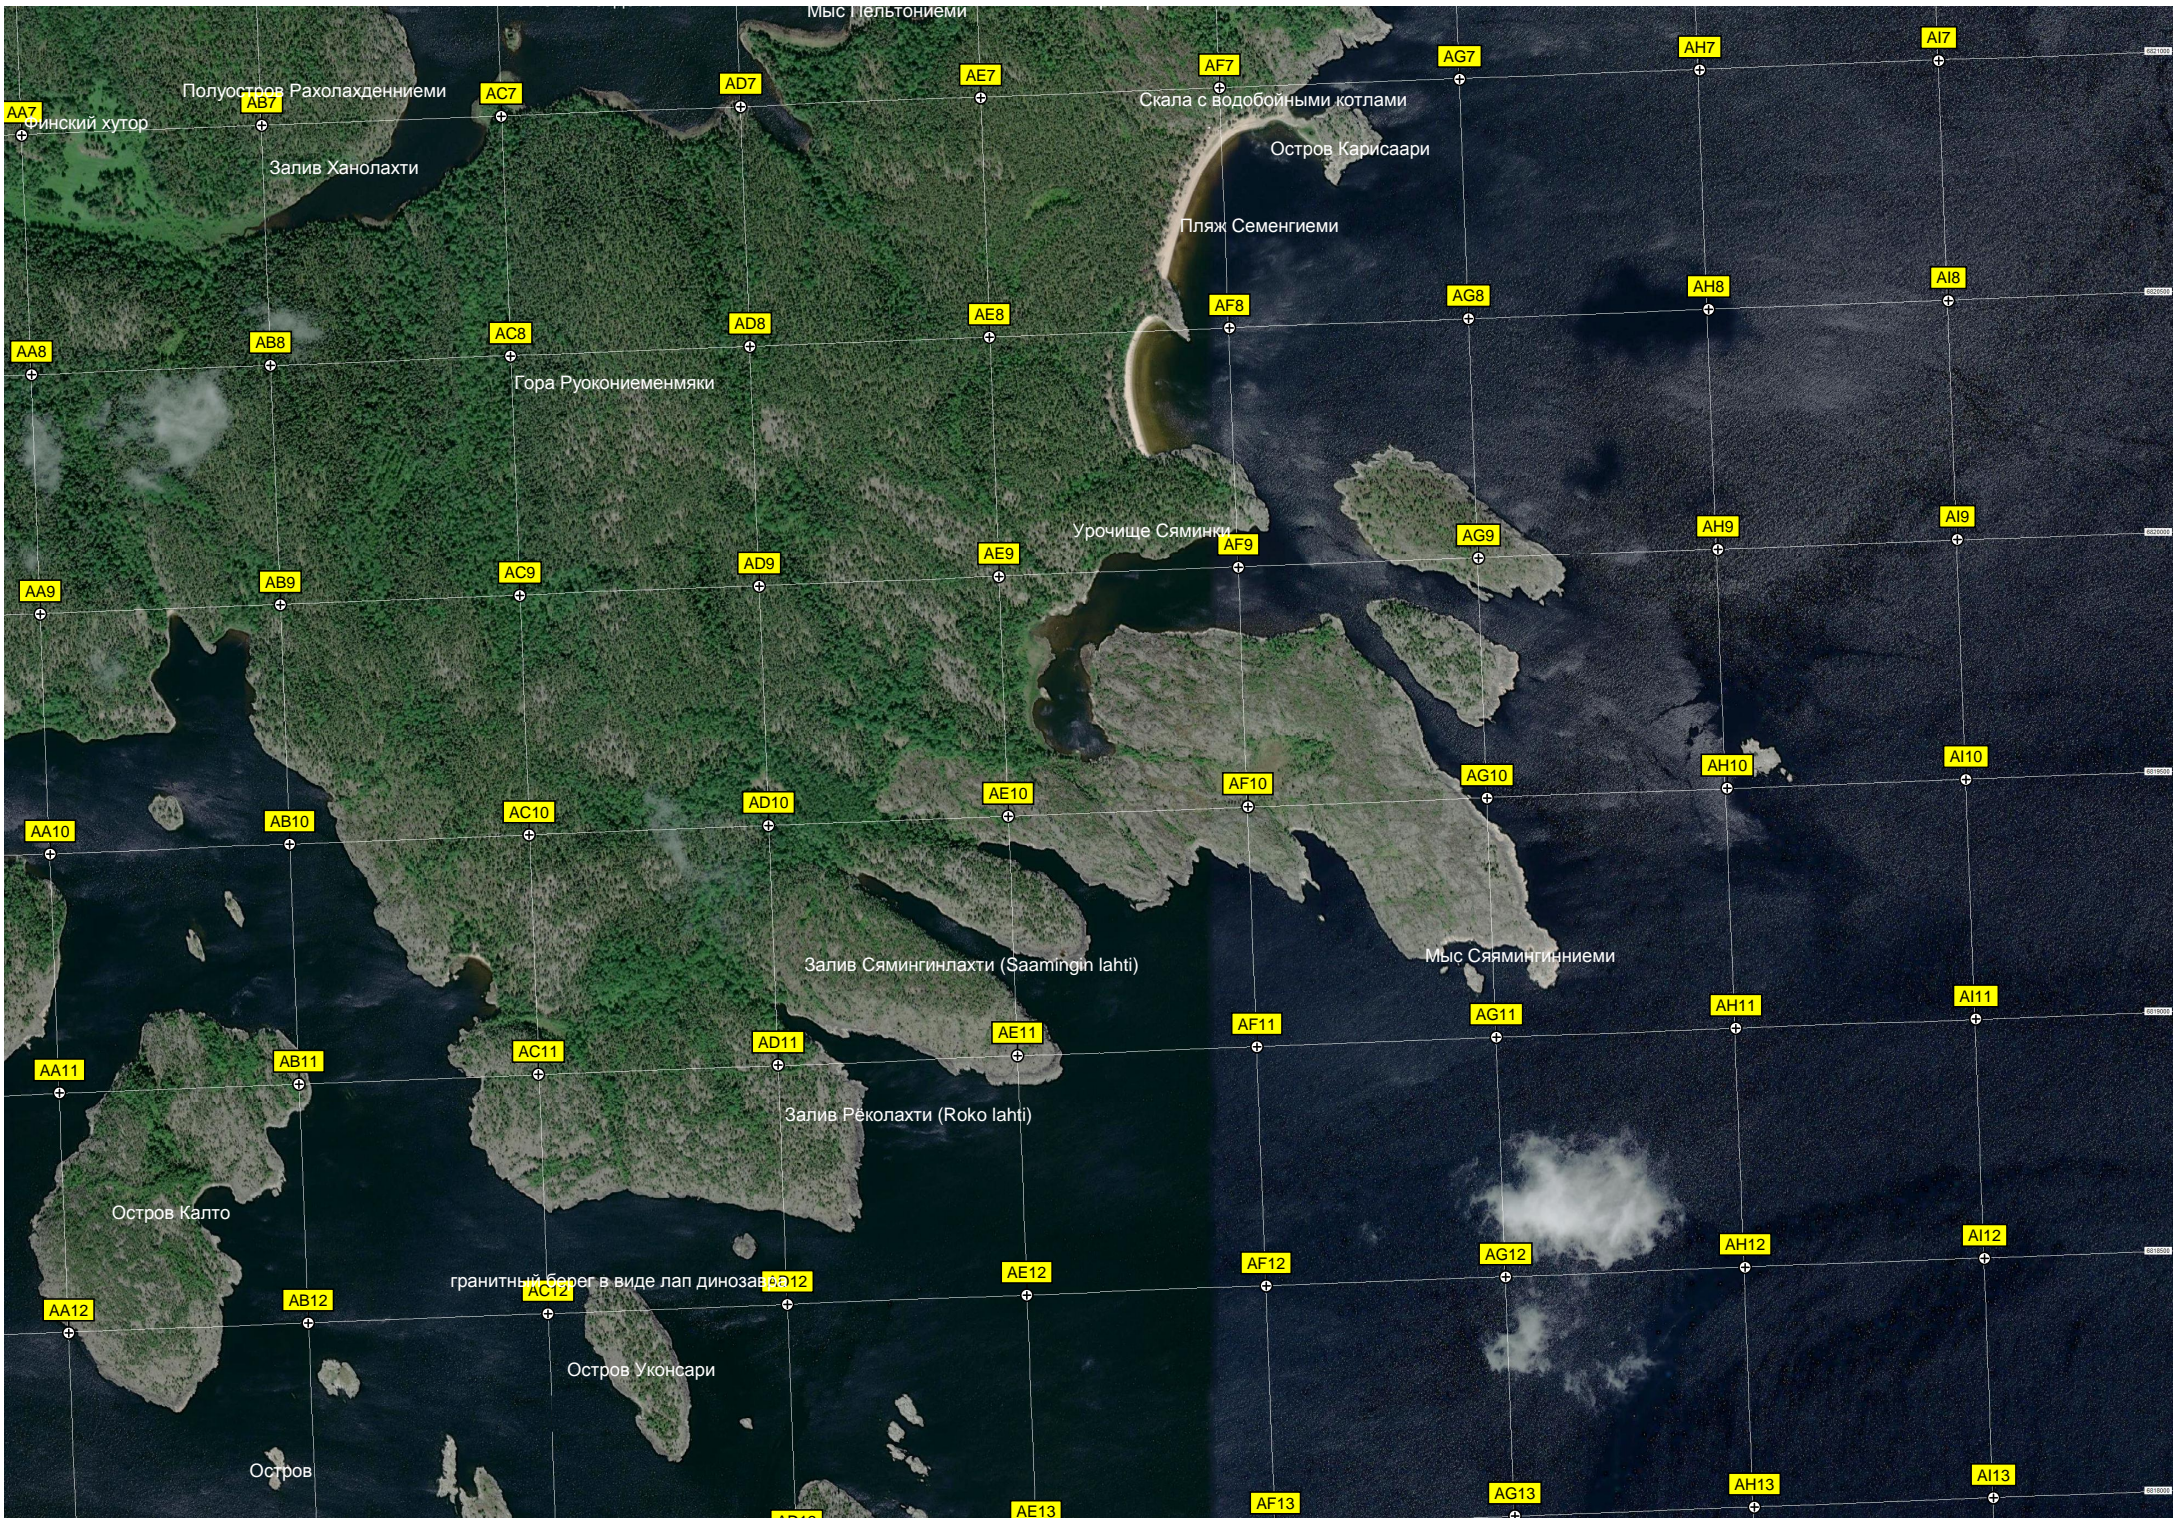

Бухта Яковлева

Озеро Халвалампи

Озеро Перяпоткулампи

Россыпь камней в виде оползня или обрушения породы.

мелкая протока

Залив Куорелахти

Озеро Меренкаринлампи

Залив Куорелахти

Остров Ваяксенсаари

Остров

Озеро Умпилампи

Озеро Рахолампи

В этом месте на вершине установлен большой деревянный крест, направлен в сторону Ладоги или Валаама.

AA7

AB7

AC7