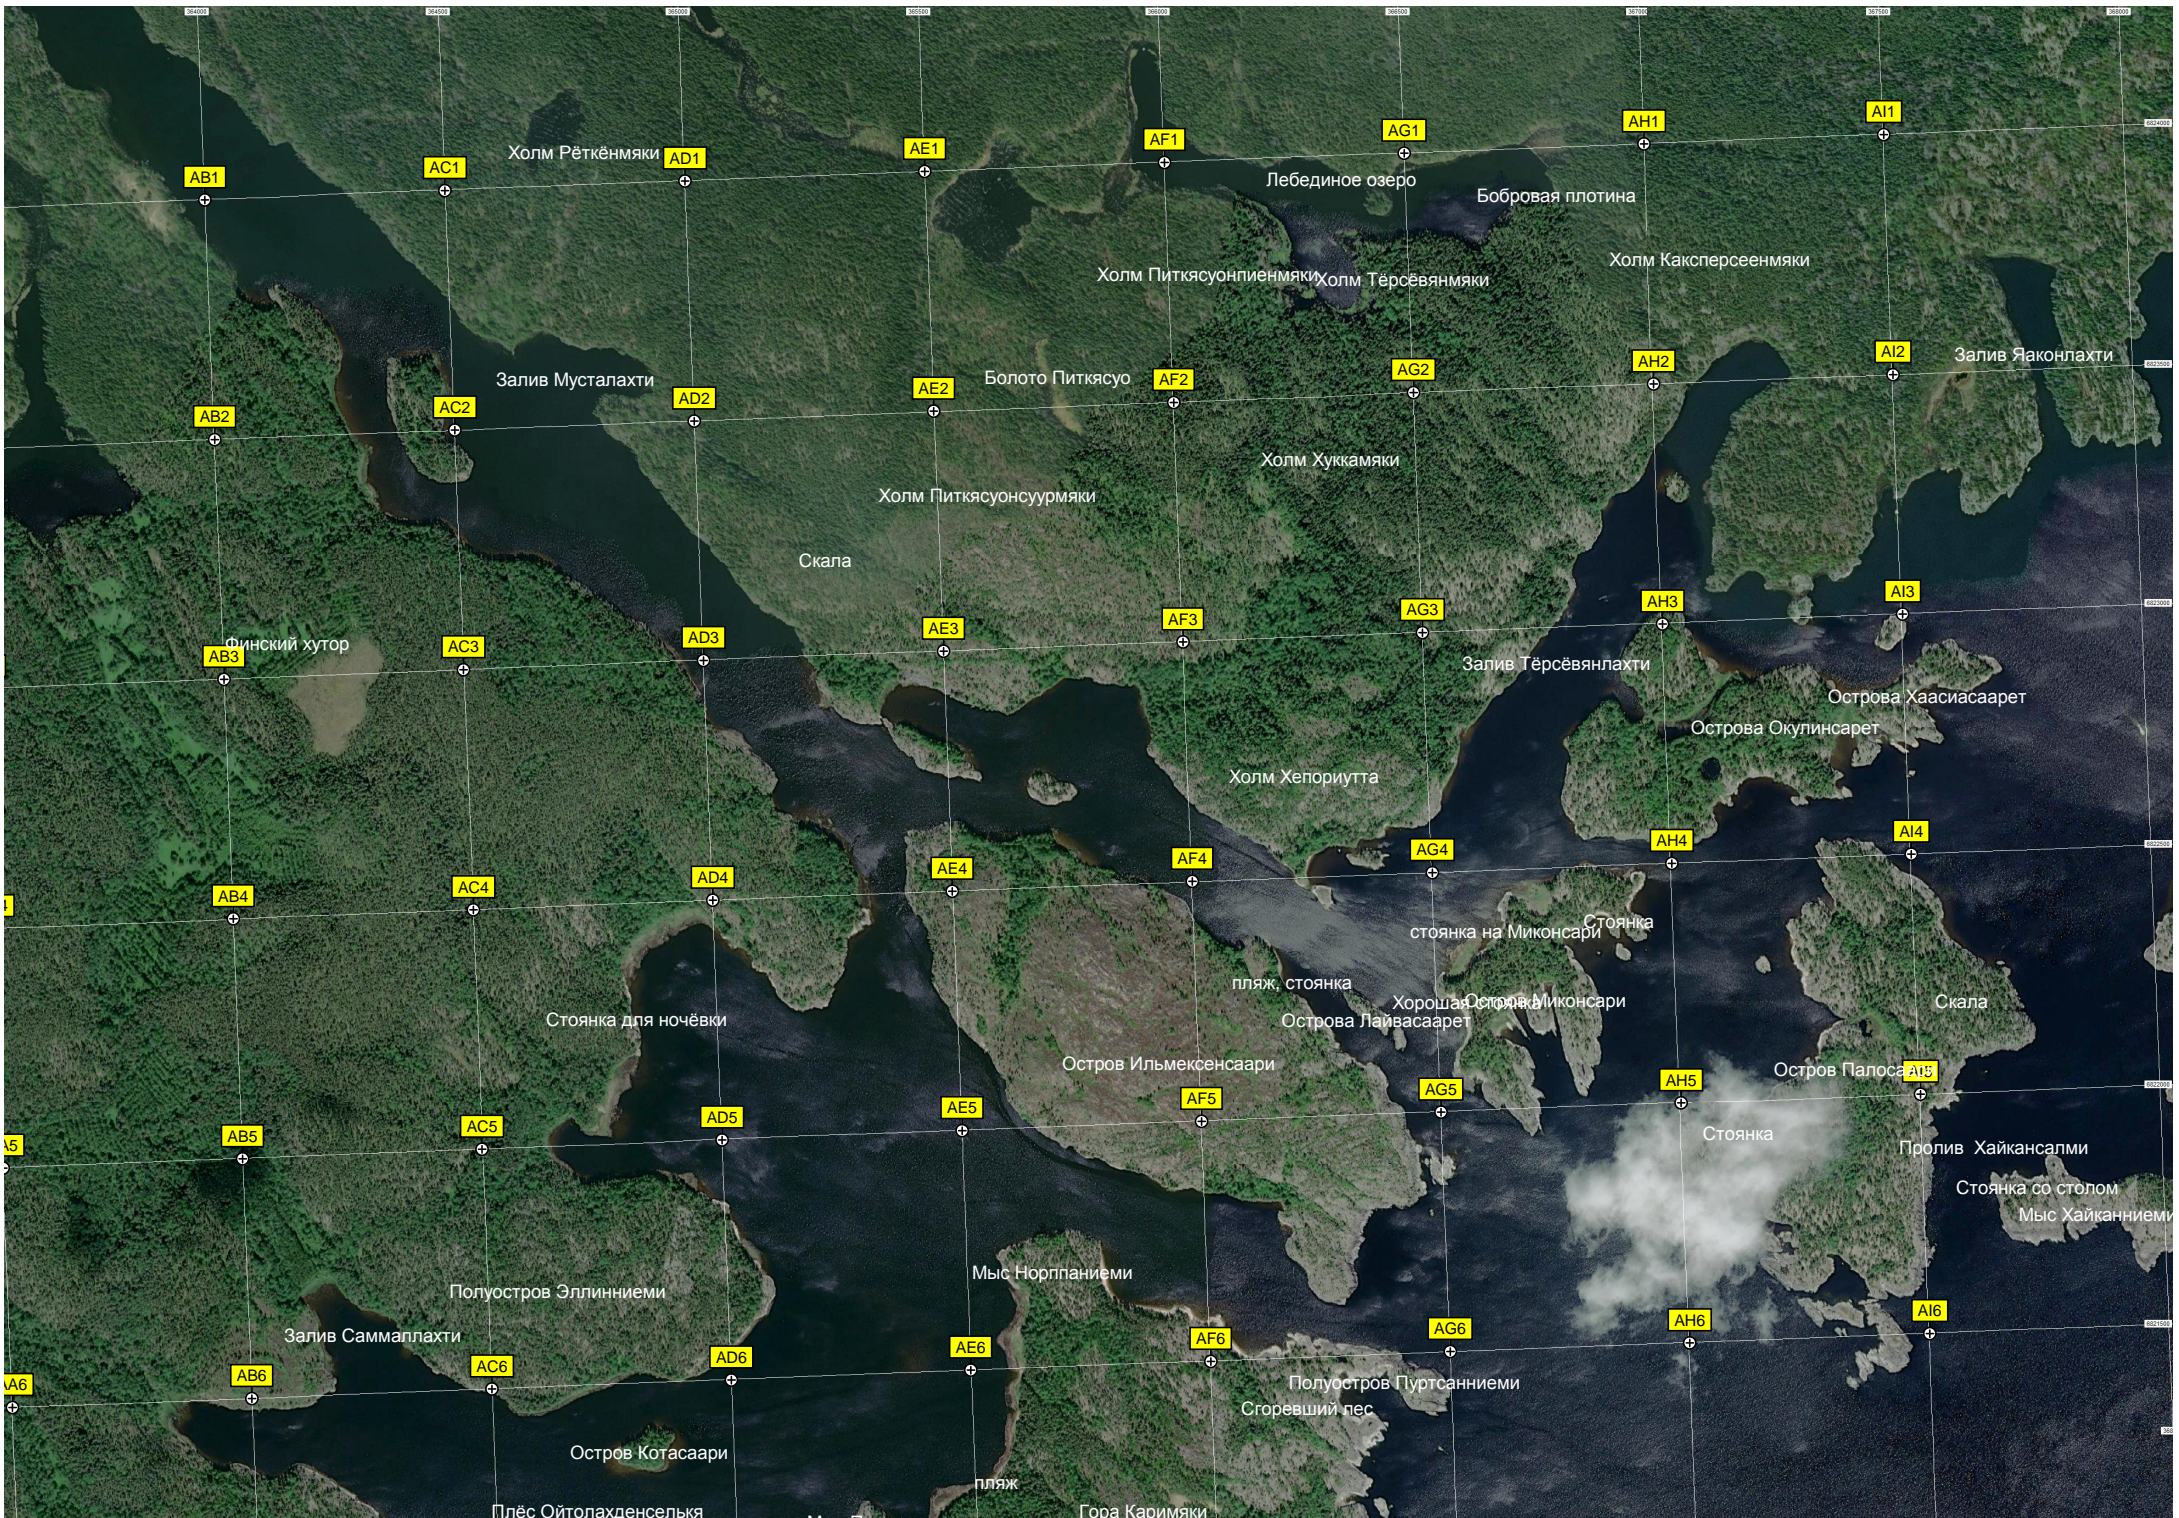

Плёт Миньяваланселькя

База отдыха «Микли-Ольгино»

Каменный берег в виде горы вдающейся в воду.

Пролив

Пролив Куиккосенлампи

Каменный остров

Скала

Остров Хепосалонсари