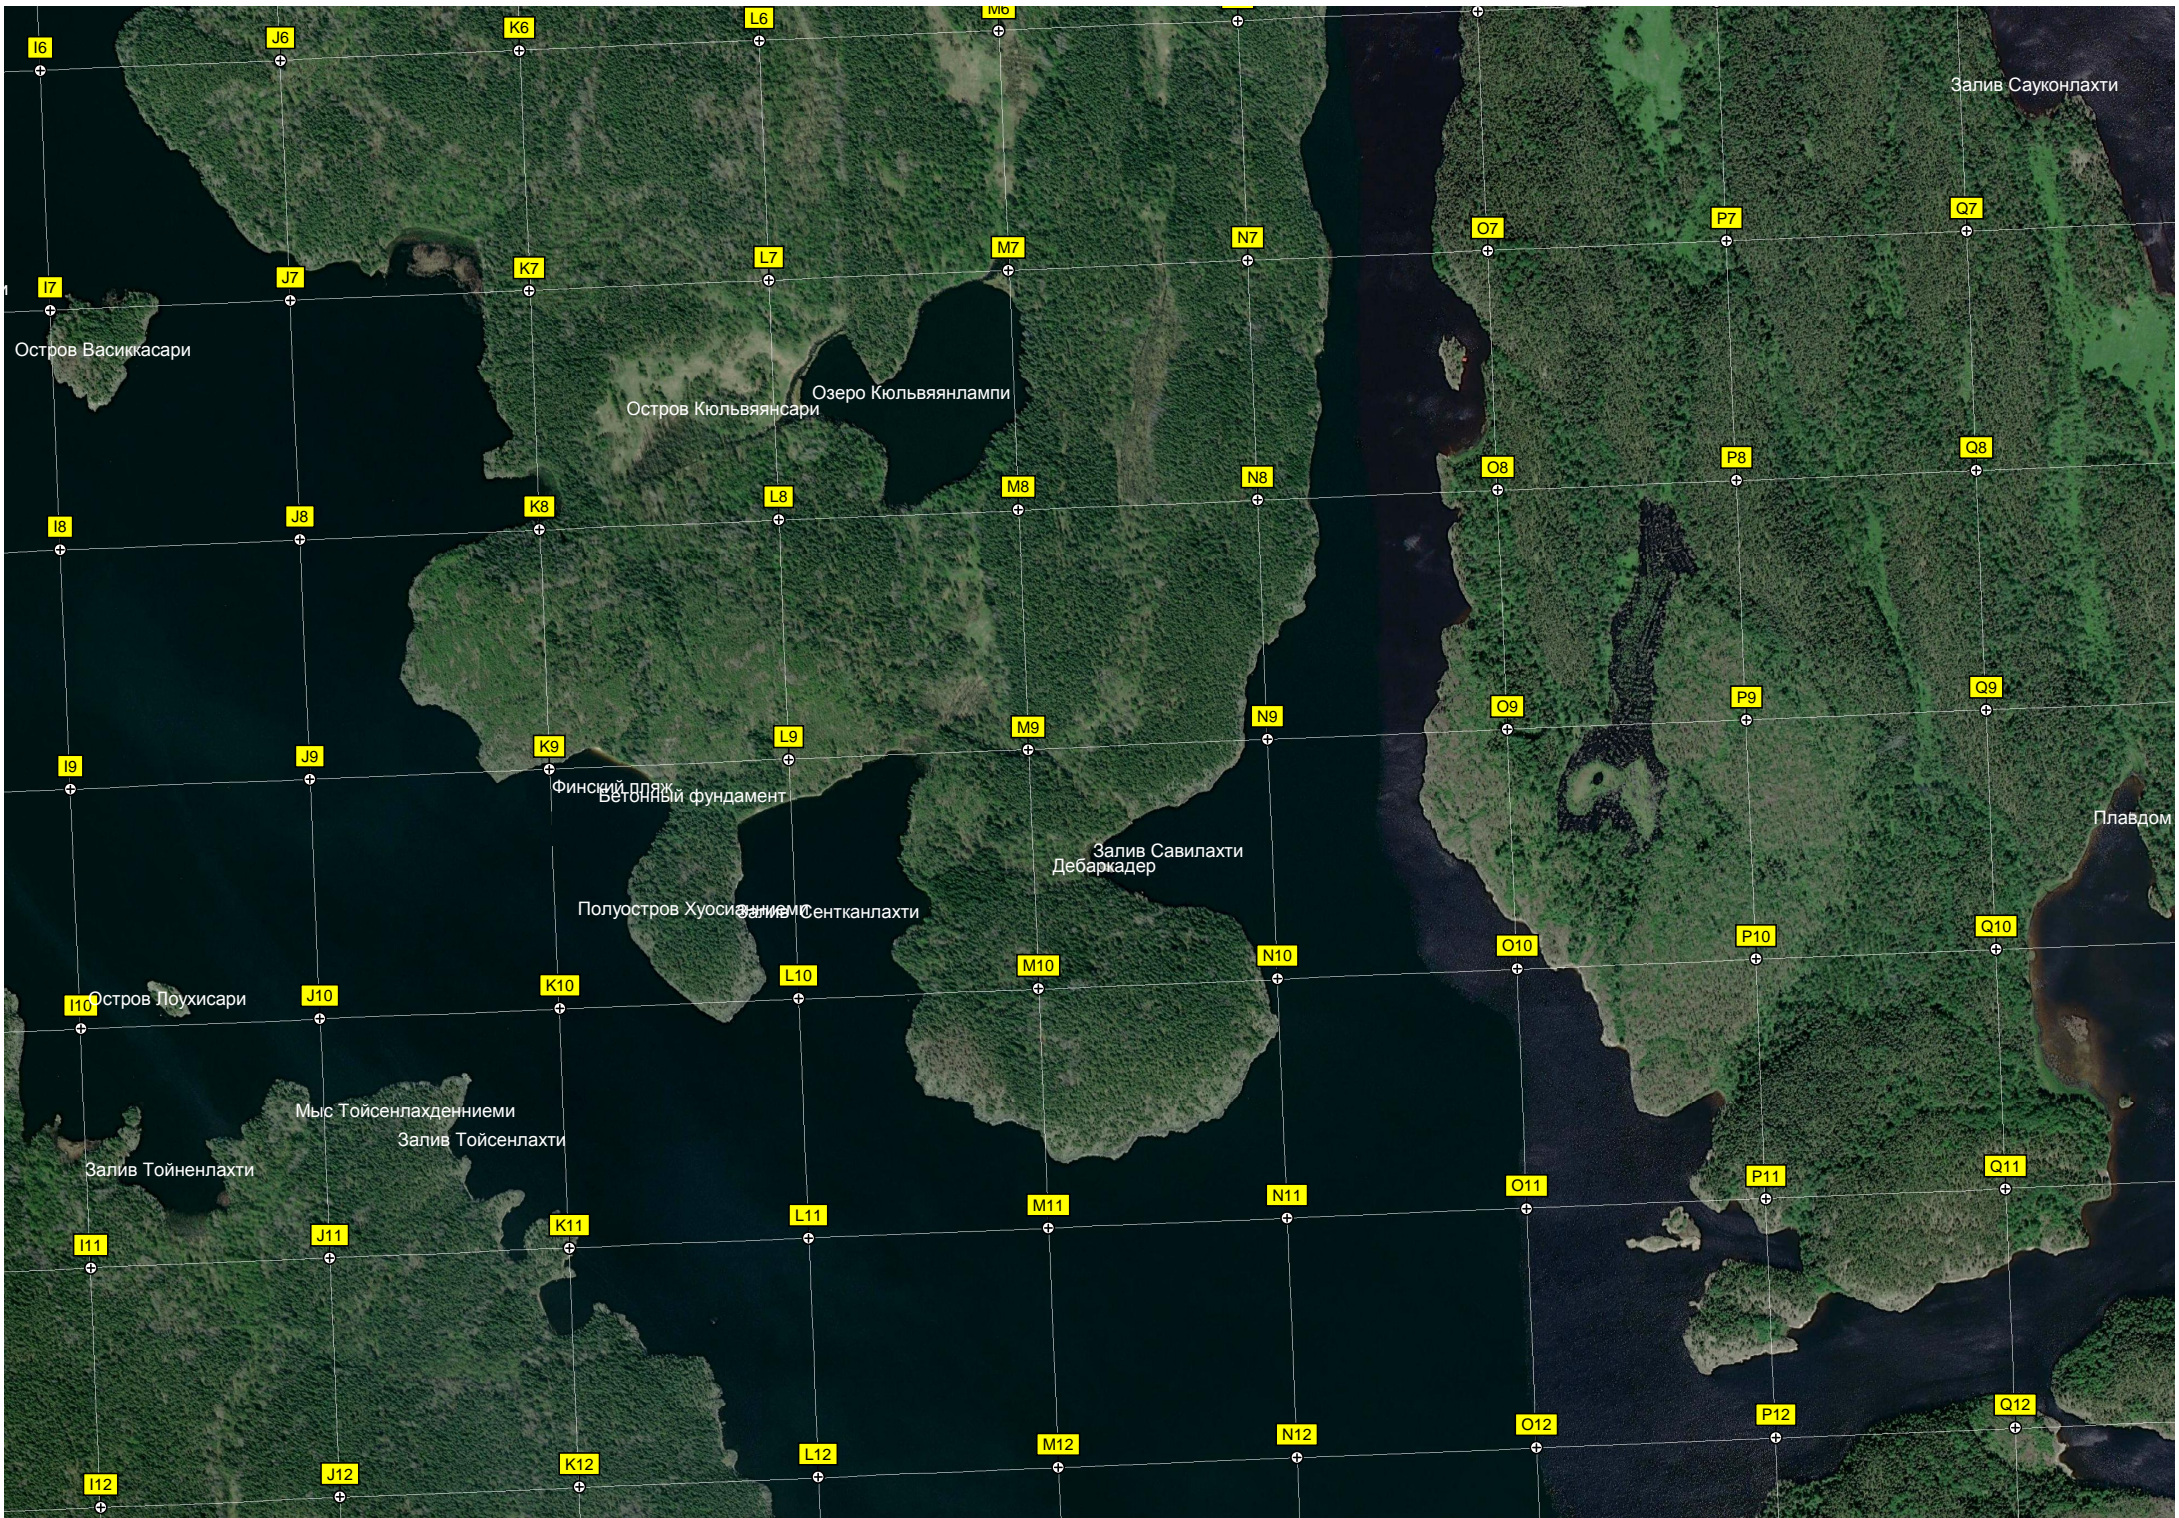

Плёт Миньяваланселькя

База отдыха «Микли-Ольгино»

Каменный берег в виде горы вдающейся в воду.

Пролив

Пролив Куиккосенлампи

Каменный остров

Скала

Остров Хепосалонсари