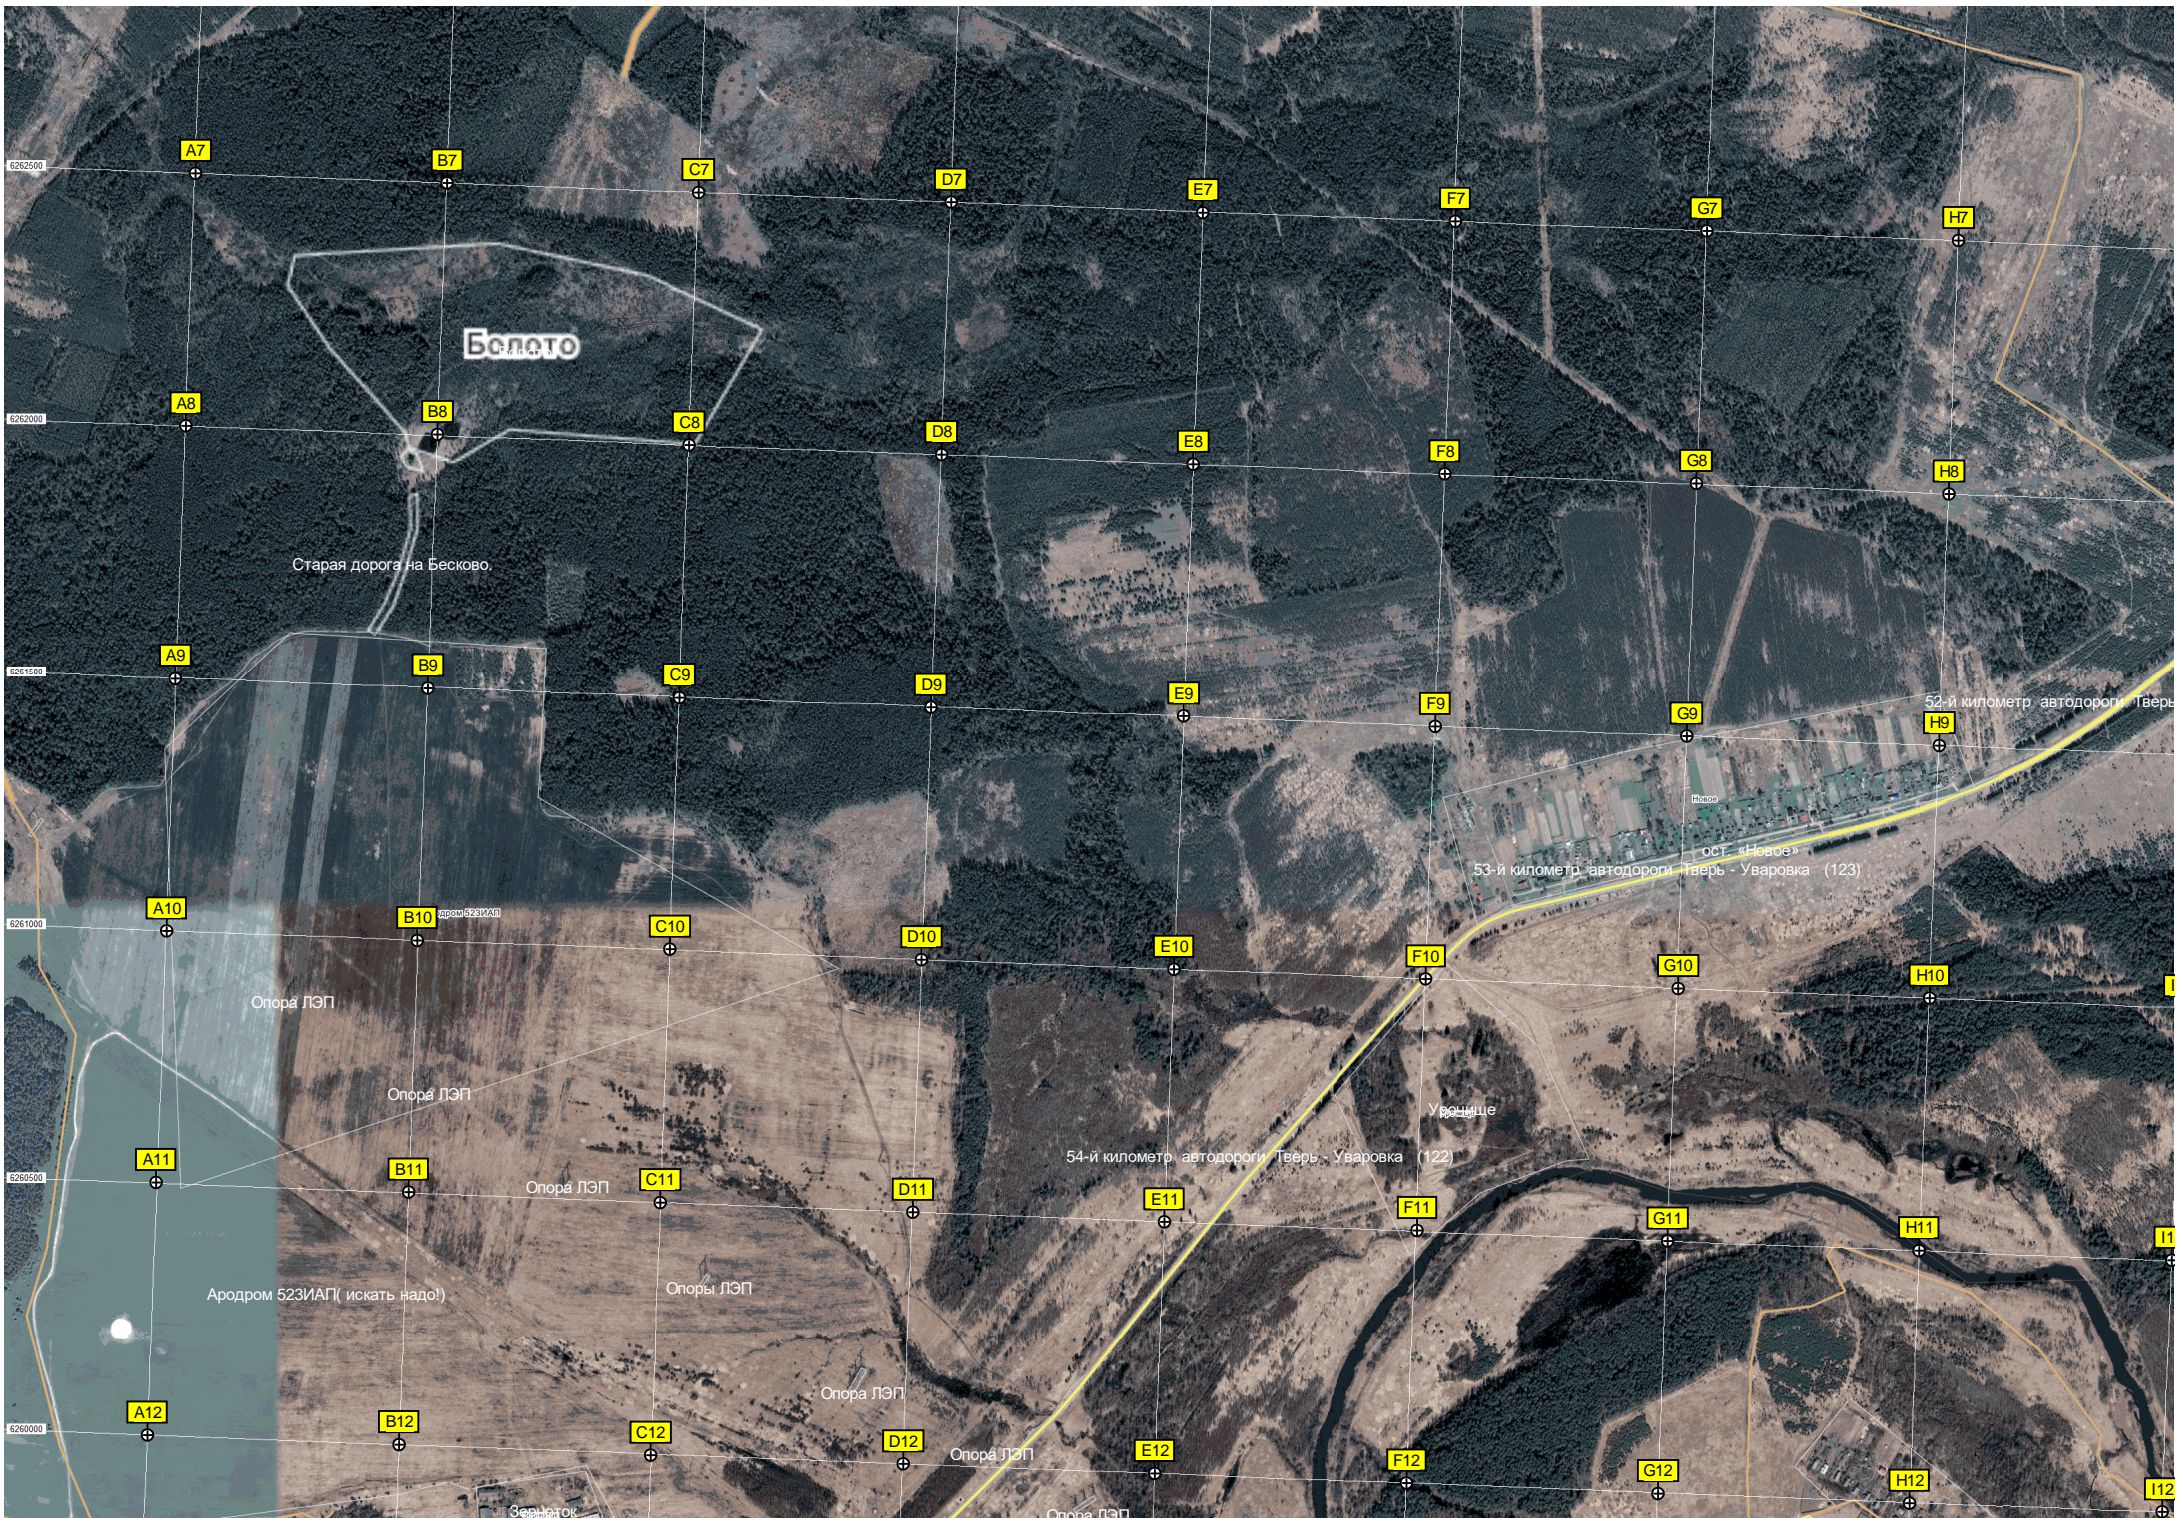

Урочище Сидоровское ЛЭП

Опора ЛЭП

Опора ЛЭП

Опора ЛЭП

Опора ЛЭП

Родник

Опора ЛЭП

Опора ЛЭП

Опора ЛЭП

Пономарьково

Большое Бесково

Госпитальное захоронение

Нетшарово

брошенные полуразрушенные телятники

Вахно

Космодемьянский погост

Белето

Старая дорога на Бесково.

Опора ЛЭП

Опора ЛЭП

Опора ЛЭП

Опоры ЛЭП

Опора ЛЭП

Опора ЛЭП

Опора ЛЭП

Урочище

54-й километр автодороги Тверь - Уваровка (122)

пос. «Новое»
53-й километр автодороги Тверь - Уваровка (123)

52-й километр автодороги Тверь - Уваровка (123)

A7

B7

C7