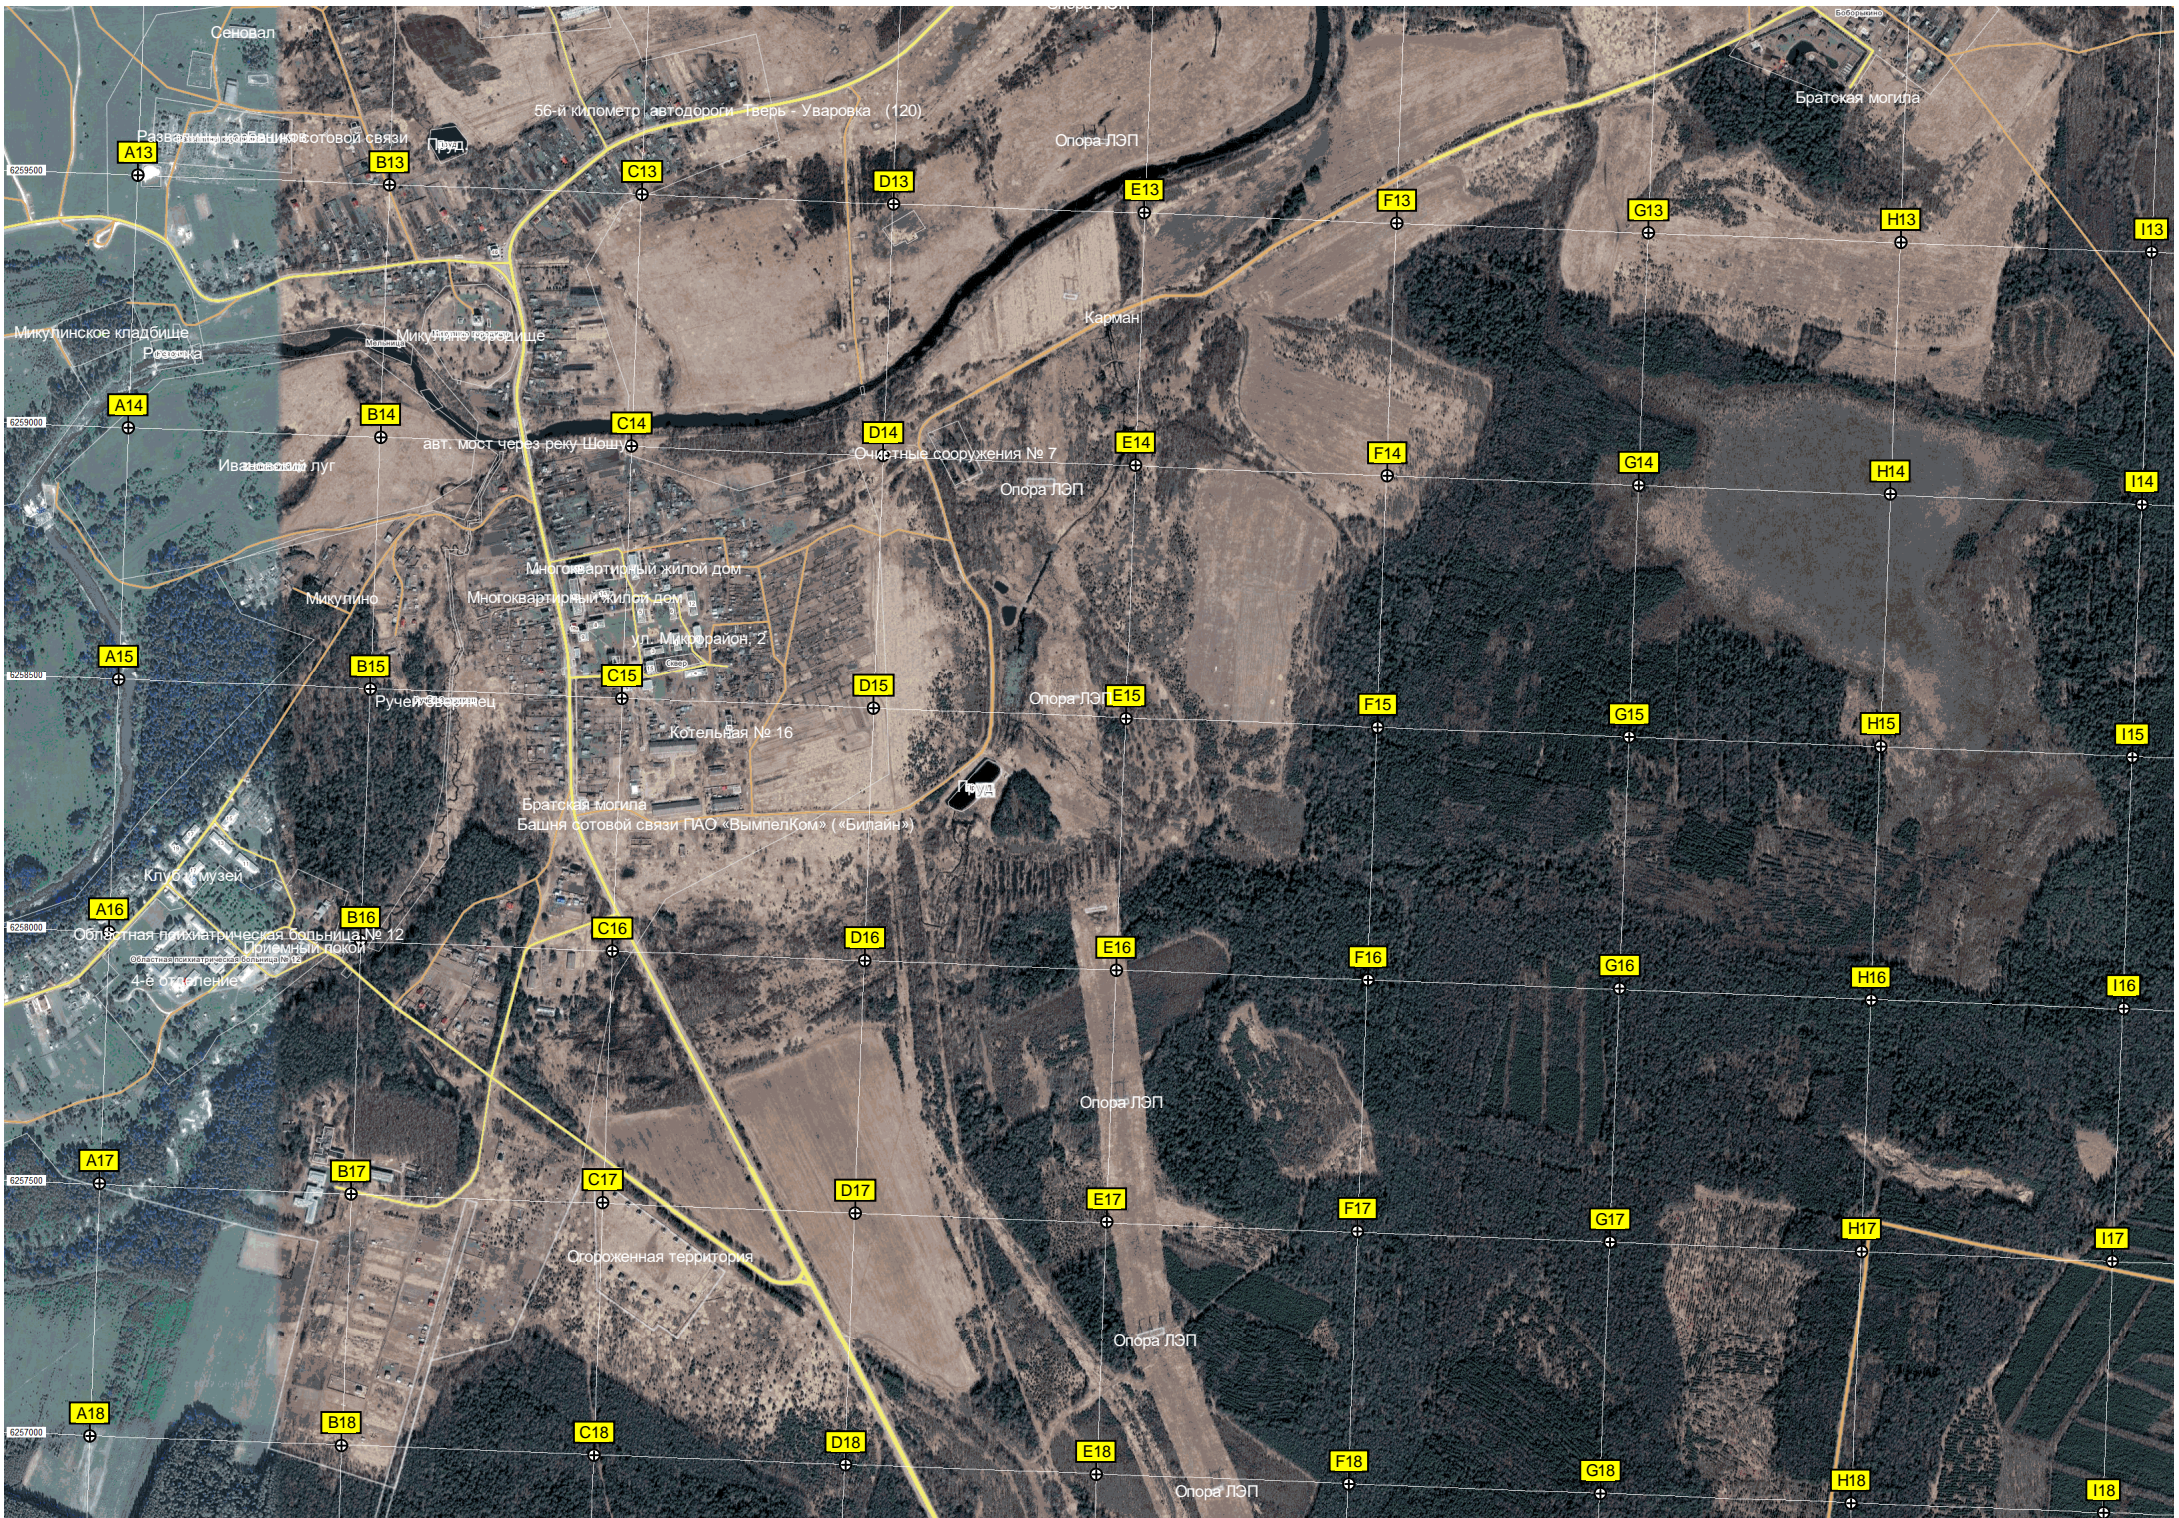

Опора ЛЭП

Пономарьково

Большое Бесково

Госпитальное захоронение

Нетшарово

брошенные полуразрушенные телятники

Вахно

Космодемьянский погост

Опора ЛЭП

Урочище

54-й километр автодороги Тверь - Уваровка (122)

пос. «Новое»
53-й километр автодороги Тверь - Уваровка (123)

52-й километр автодороги Тверь - Уваровка (123)

A7

B7

C7

6261000

6261500

6260000

Земельный участок

51-й километр автодороги Тверь - Уваровка (125)

ост. «Поворот на Вологино»

Уваровка (124)

Марково

Вологино

Титово

Мост

664500 665000 665500 666000 666500 667000 667500 668000 668500