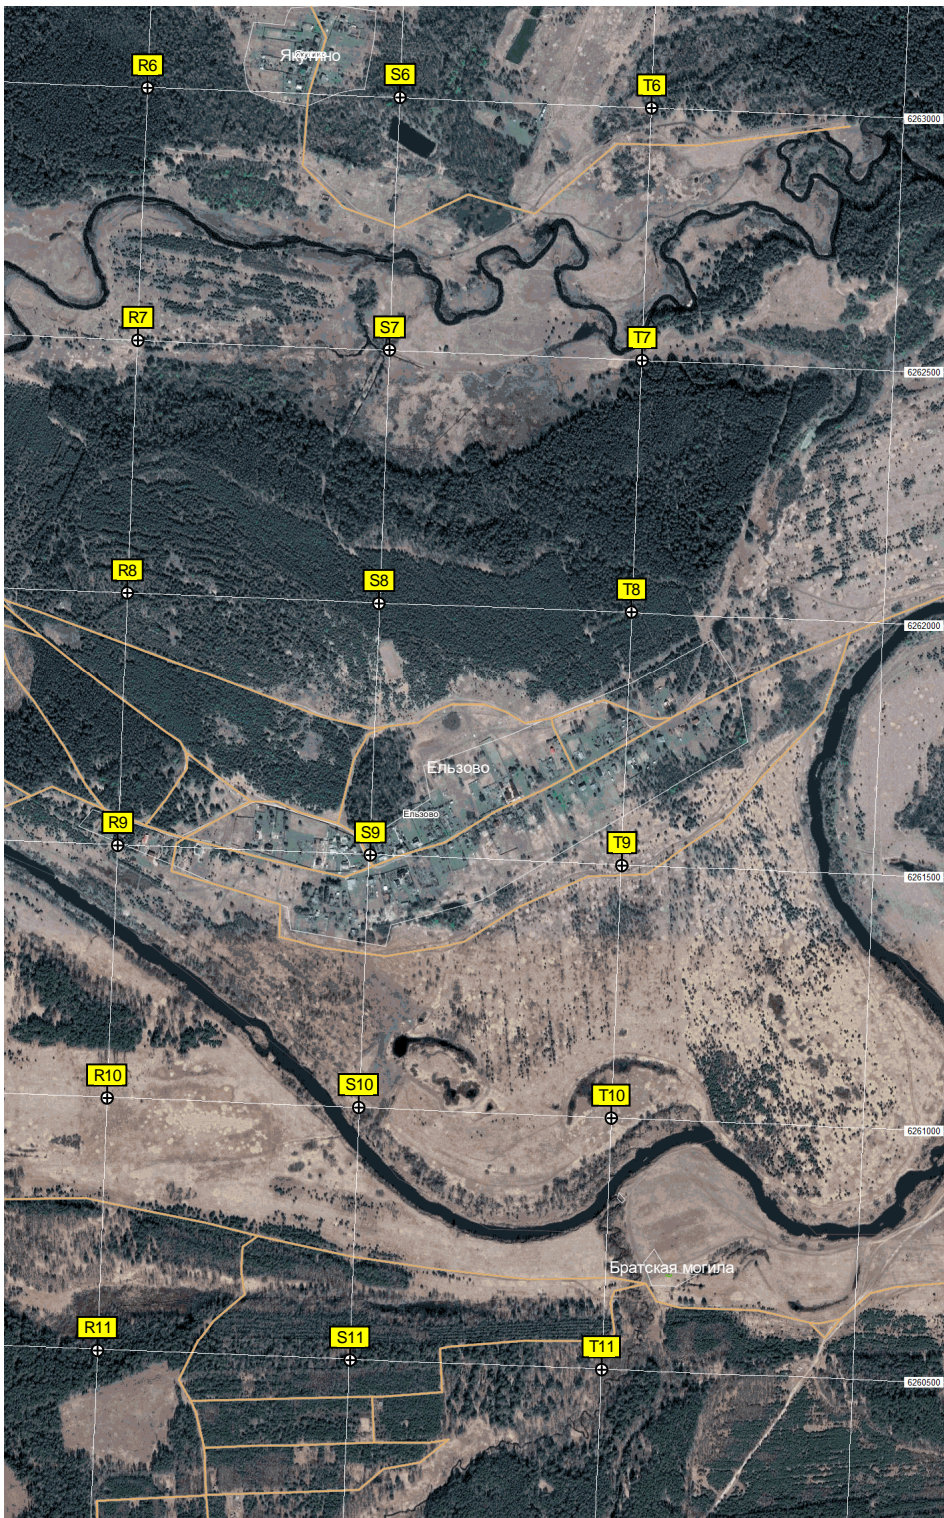

Опора ЛЭП

Пономарьково

Большое Бесково

Госпитальное захоронение

Нетшарово

брошенные полуразрушенные телятники

Вахно

Космодемьянский погост

Опора ЛЭП

Урочище

54-й километр автодороги Тверь - Уваровка (122)

пос. «Новое»
53-й километр автодороги Тверь - Уваровка (123)

52-й километр автодороги Тверь - Уваровка (123)

A7

B7

C7

6261000

6261500

6260000

Земельный участок

51-й километр автодороги Тверь - Уваровка (125)

ост. «Поворот на Вологино»

Уваровка (124)

Марково

Вологино

Титово

Мост

664500 665000 665500 666000 666500 667000 667500 668000 668500