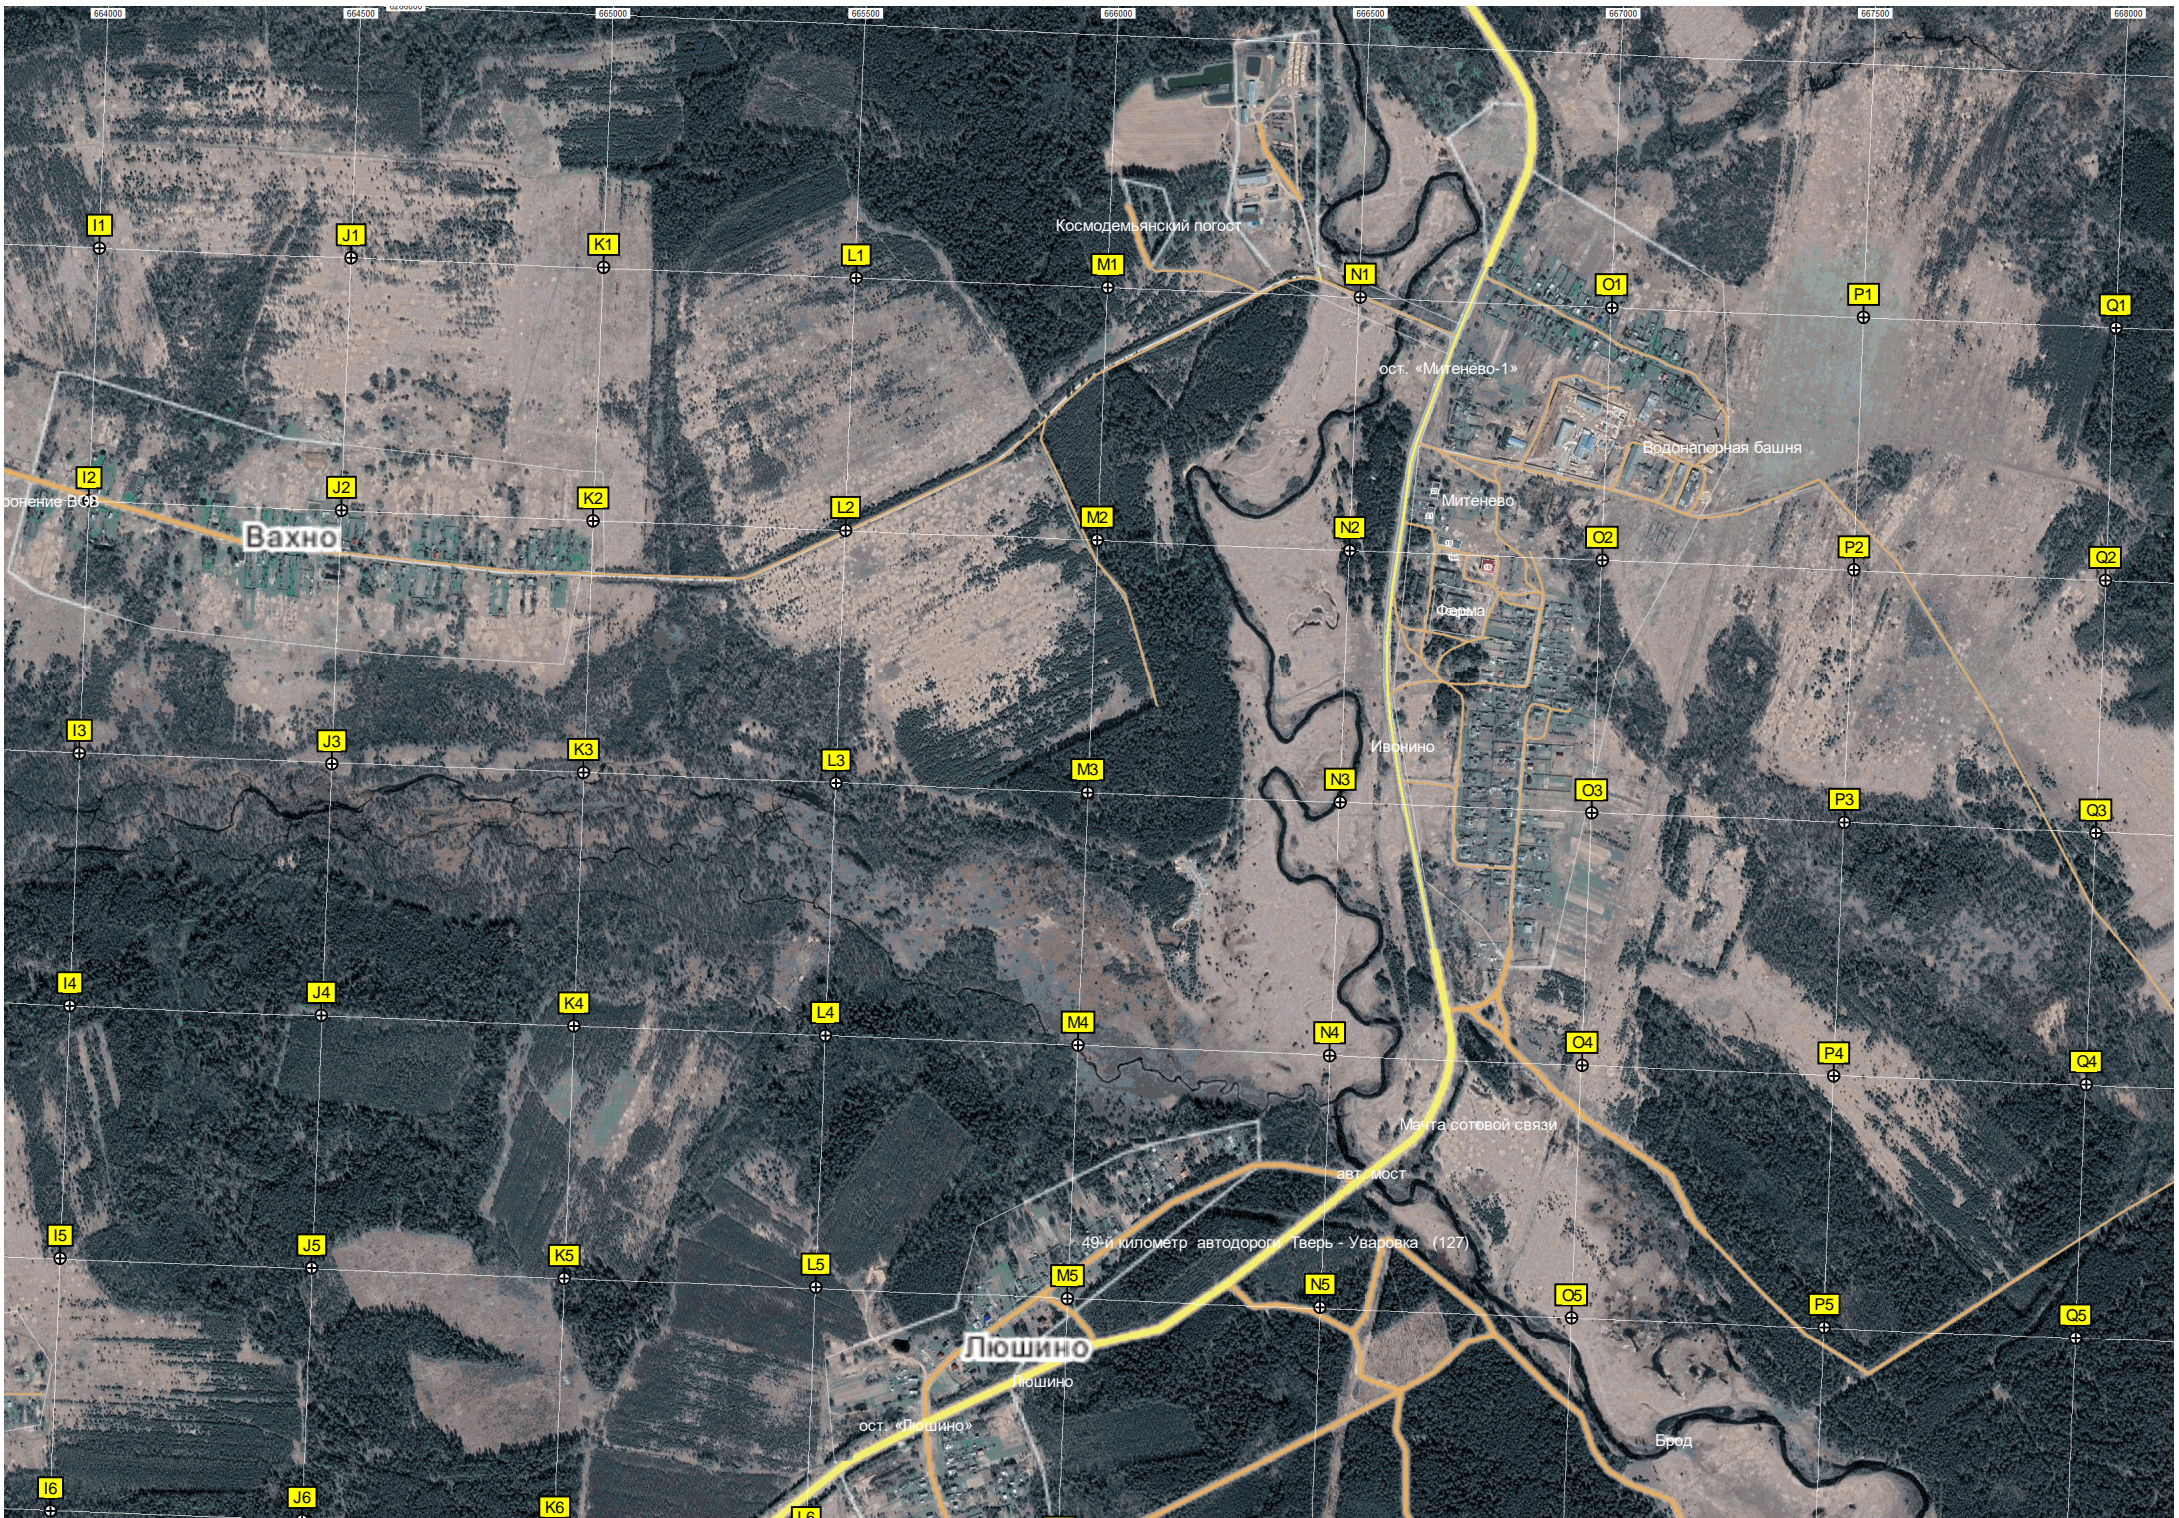

Урочище Сидоровское ЛЭП

Опора ЛЭП

Опора ЛЭП

Опора ЛЭП

Опора ЛЭП

Родник

Опора ЛЭП

Опора ЛЭП

Опора ЛЭП

Пономарьково

Большое Бесково

Госпитальное захоронение

Нетшарово

брошенные полуразрушенные телятники

Вахно

Космодемьянский погост

ост. «Митенево-1»

Броднапорная башня

Митенево

Ферма

Ивонино

Манга сотовой связи

авт. мост

49-й километр автодороги Тверь - Уваровка (127)

Опора ЛЭП

Урочище

54-й километр автодороги Тверь - Уваровка (122)

пос. «Новое»
53-й километр автодороги Тверь - Уваровка (123)

52-й километр автодороги Тверь - Уваровка (123)

A7

B7

C7