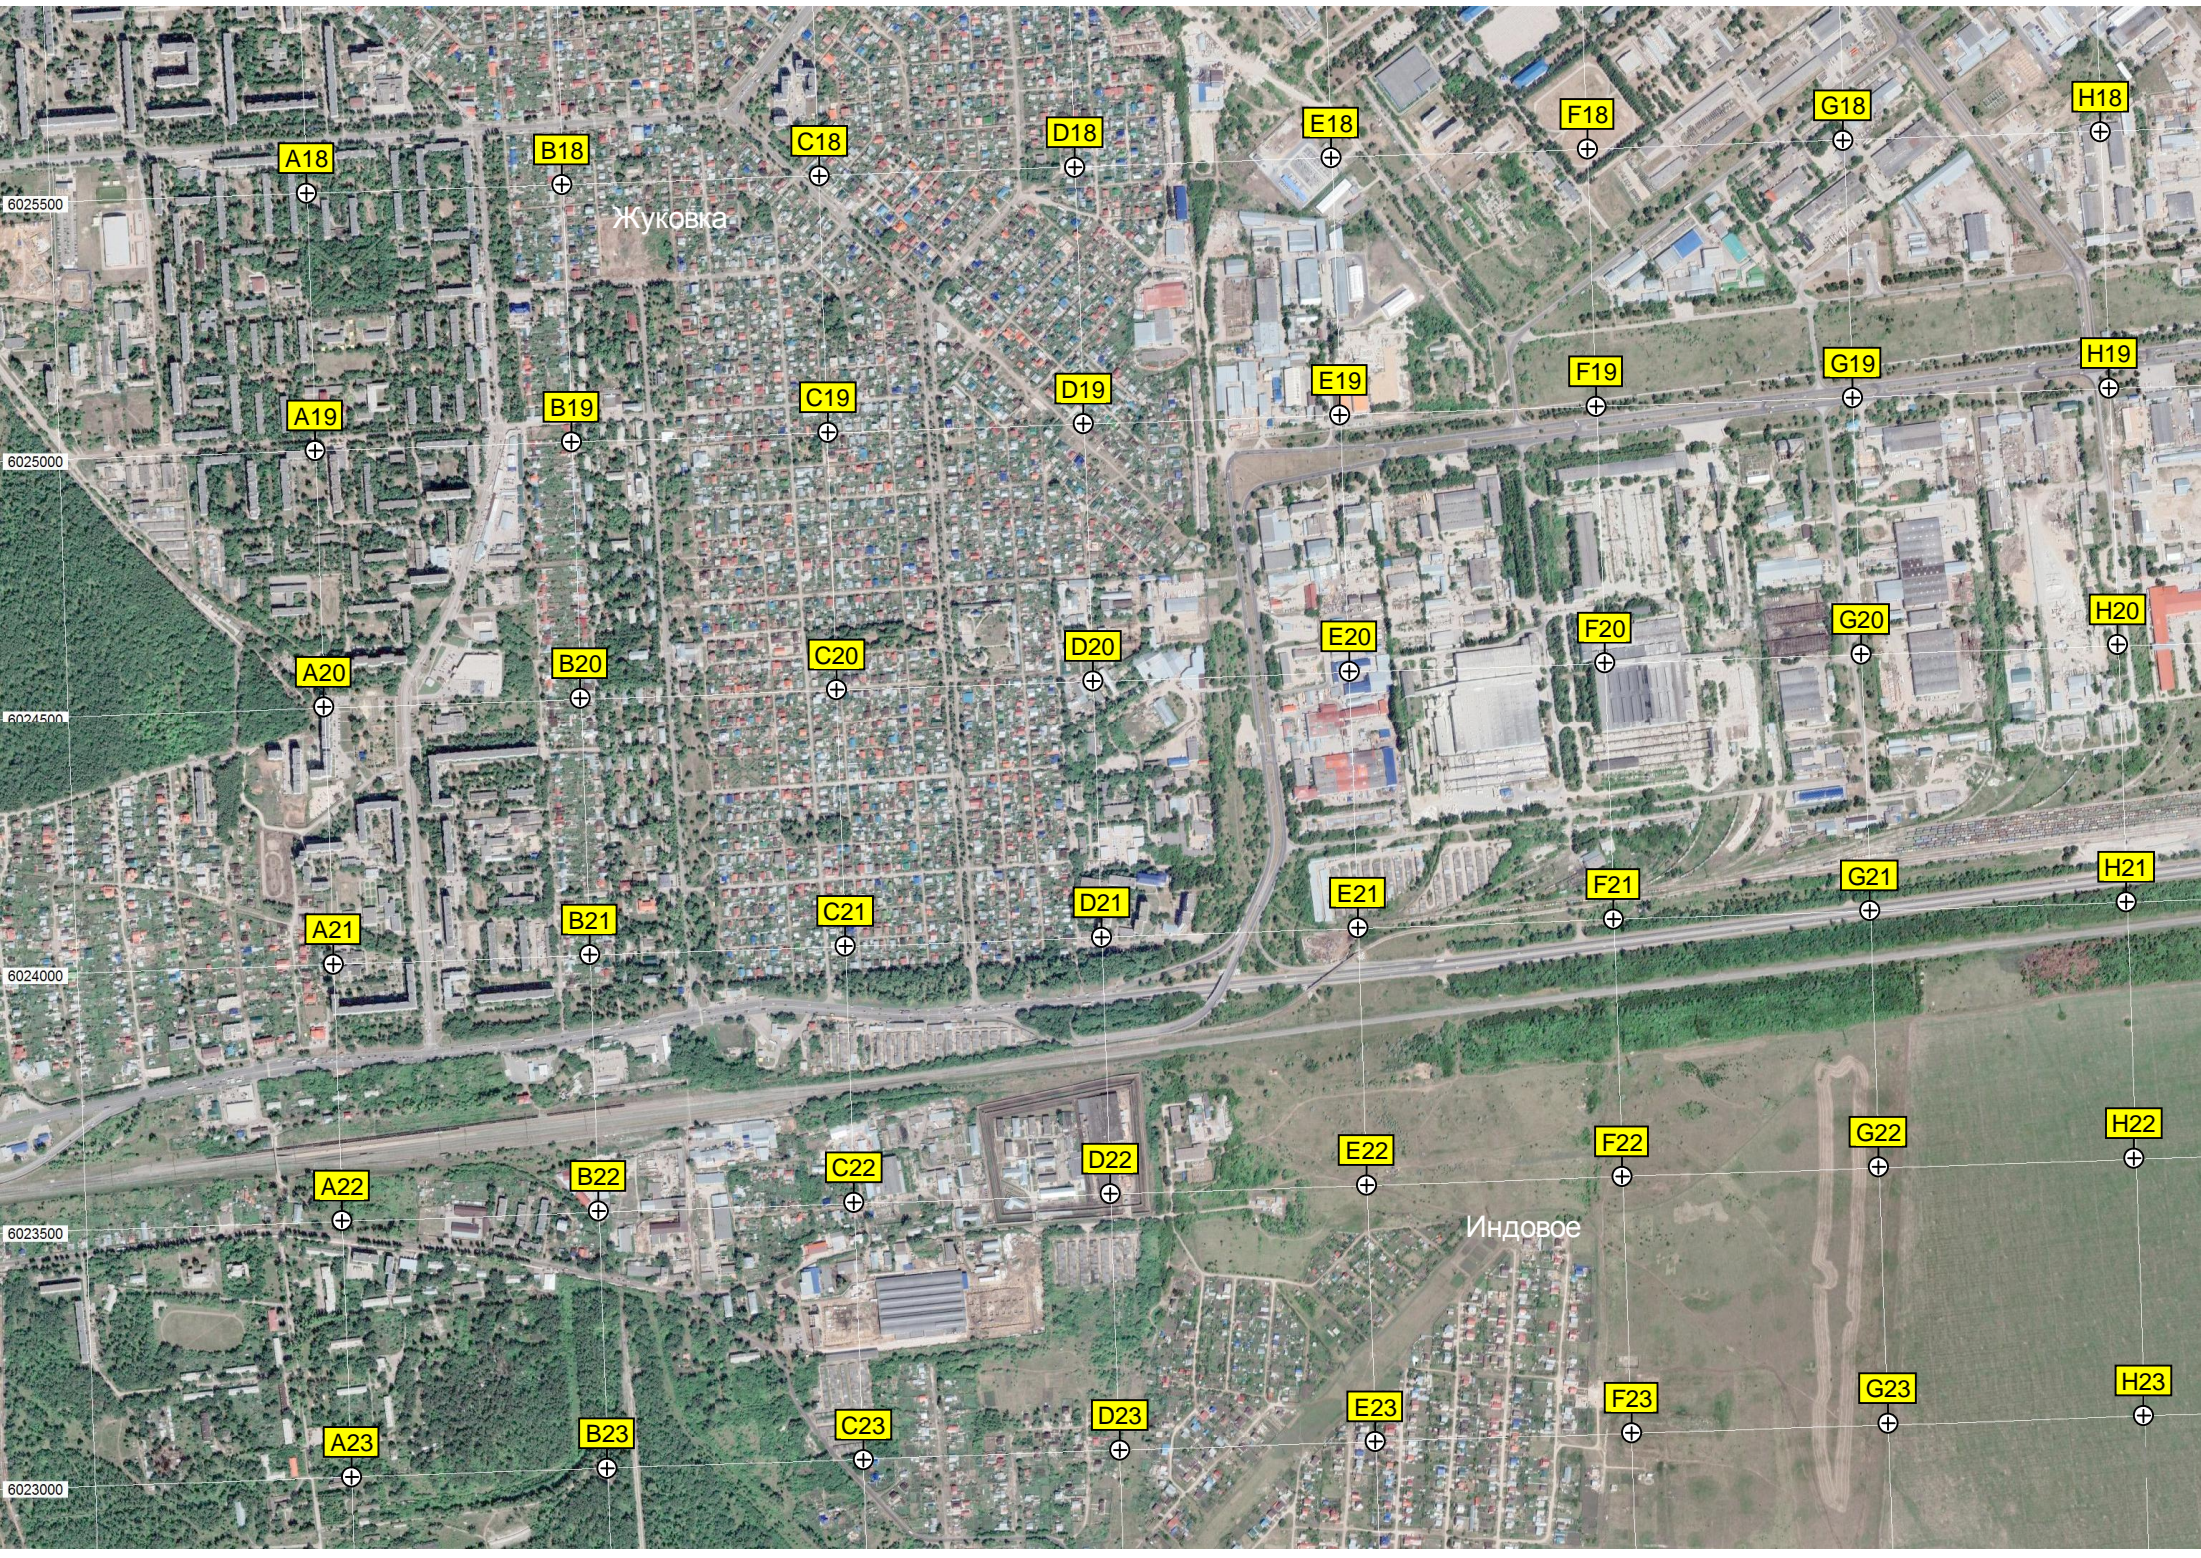

Y18

БЫВШИЙ свиноплекс

Жуковка

Индовое

6025500

6025000

6024500

6024000