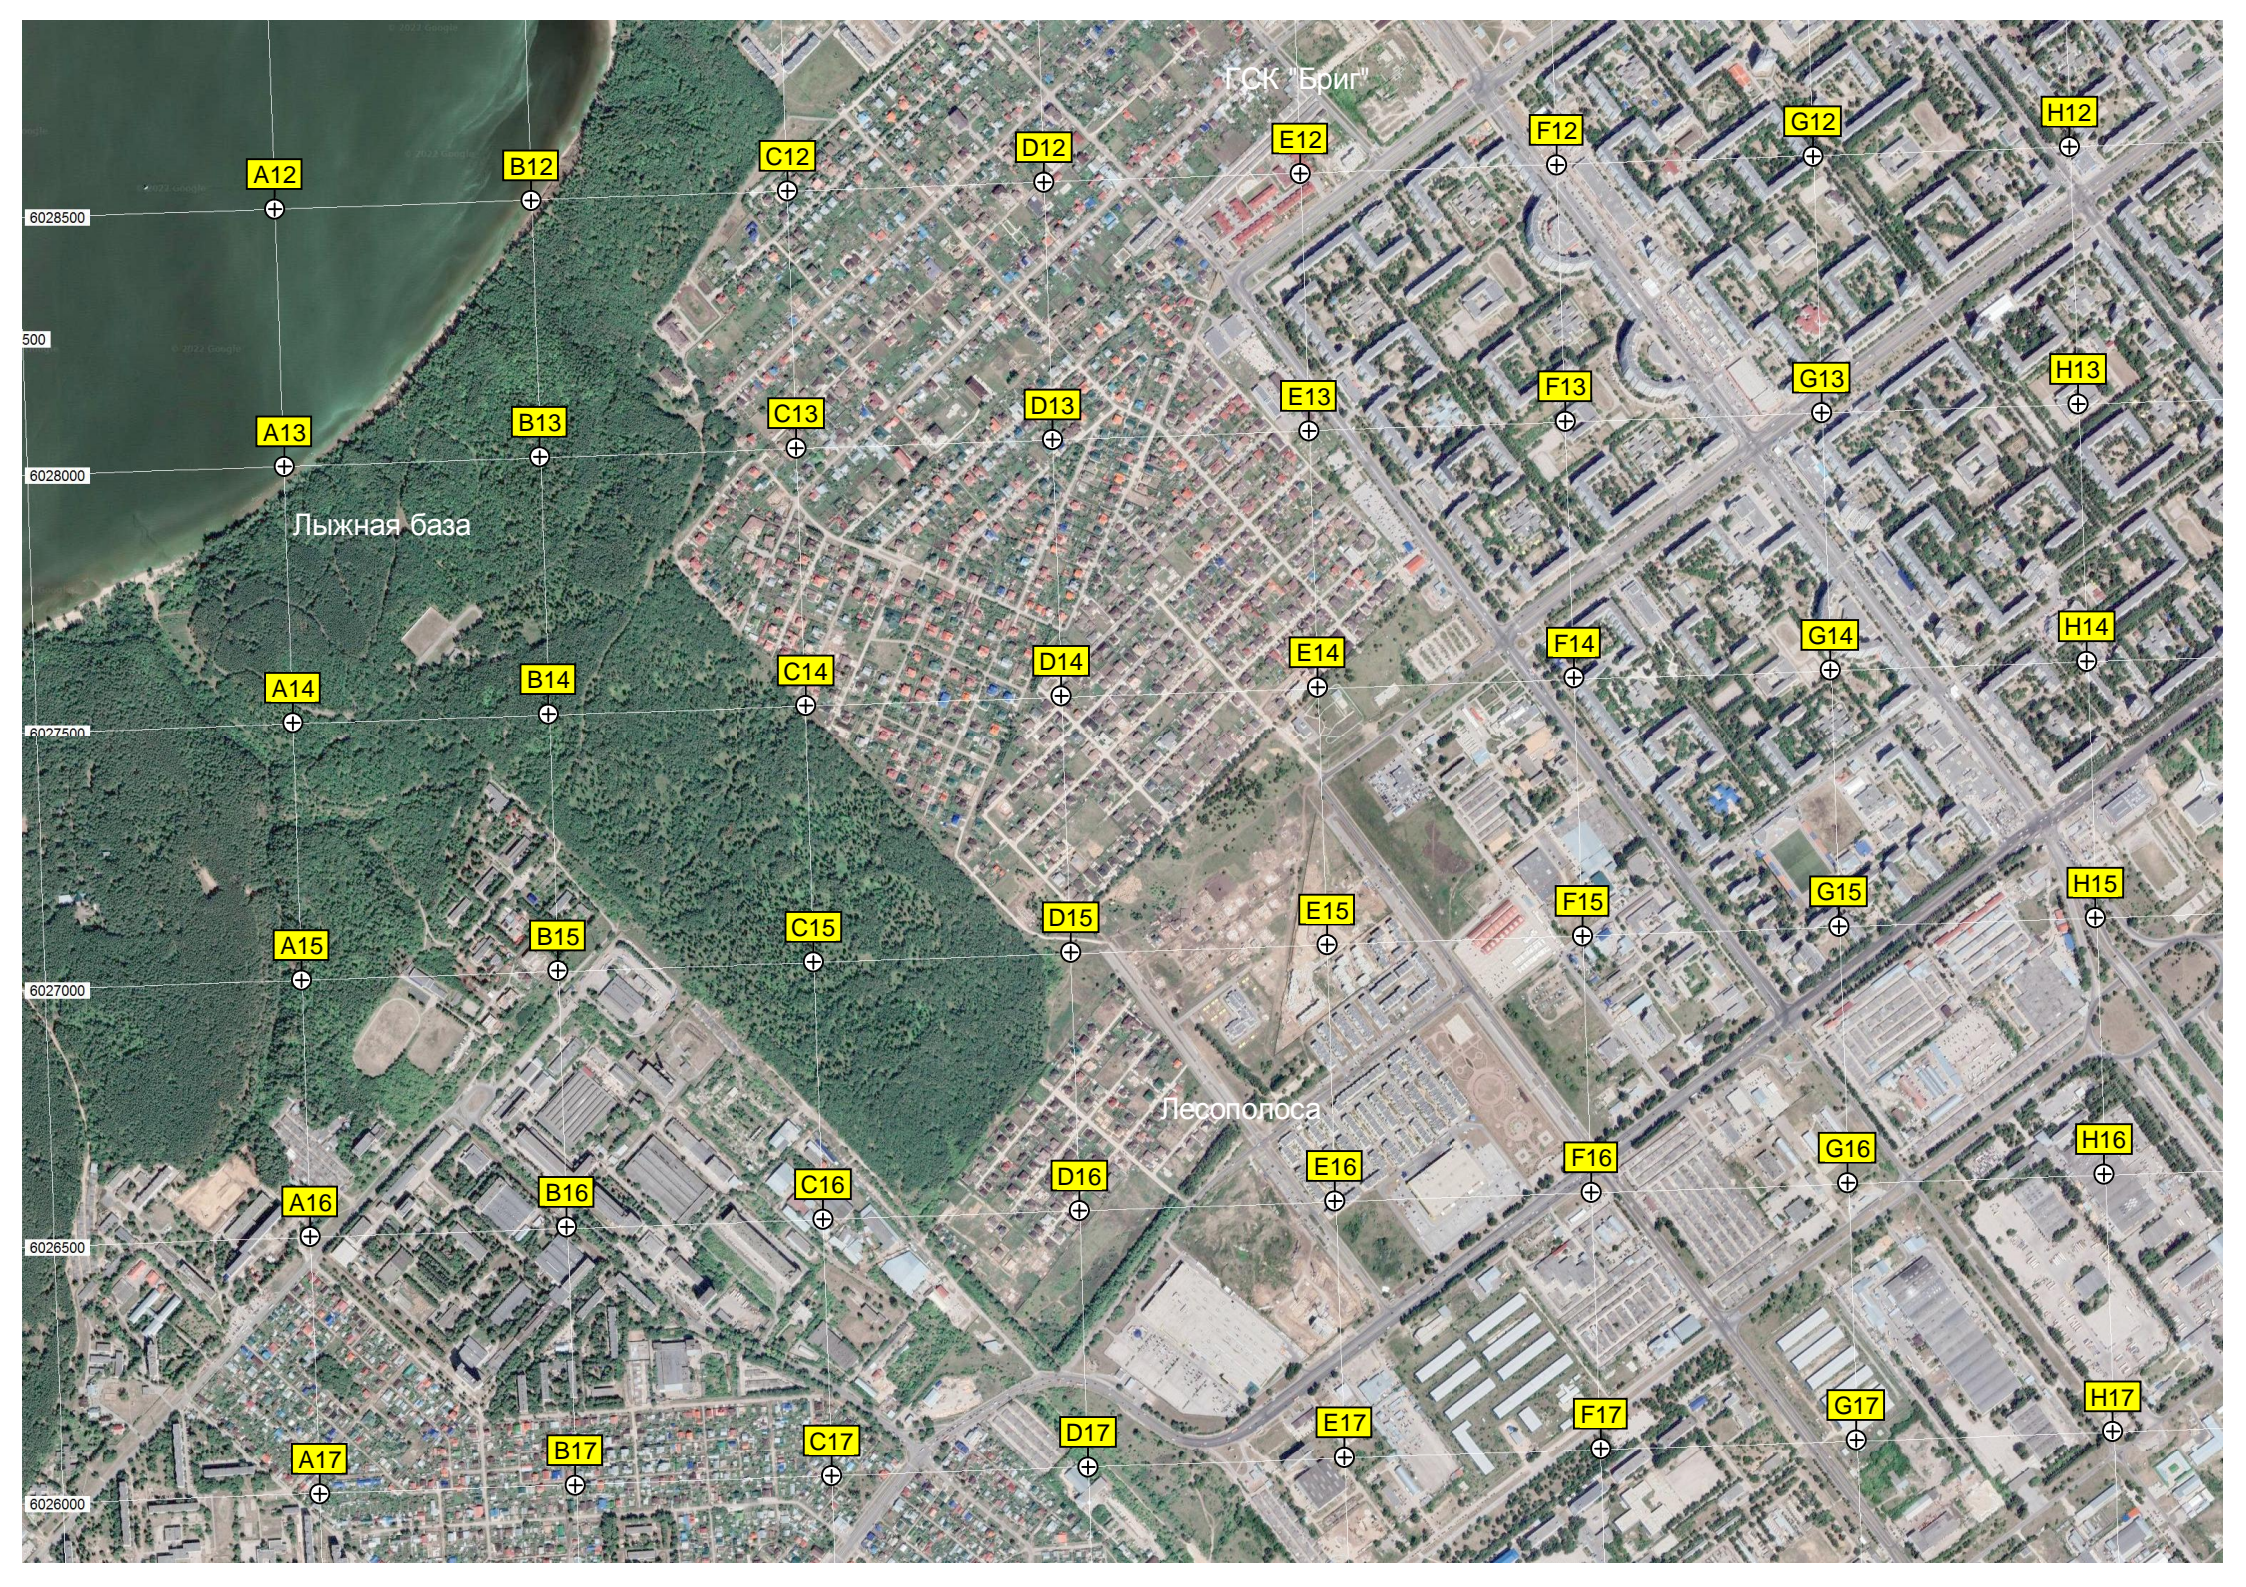

Q11

Горелый лес

п. "Дружба"

ГСК «Олимп-2»

кладбище

Промзона

ГСК "Бриг"

Лыжная база