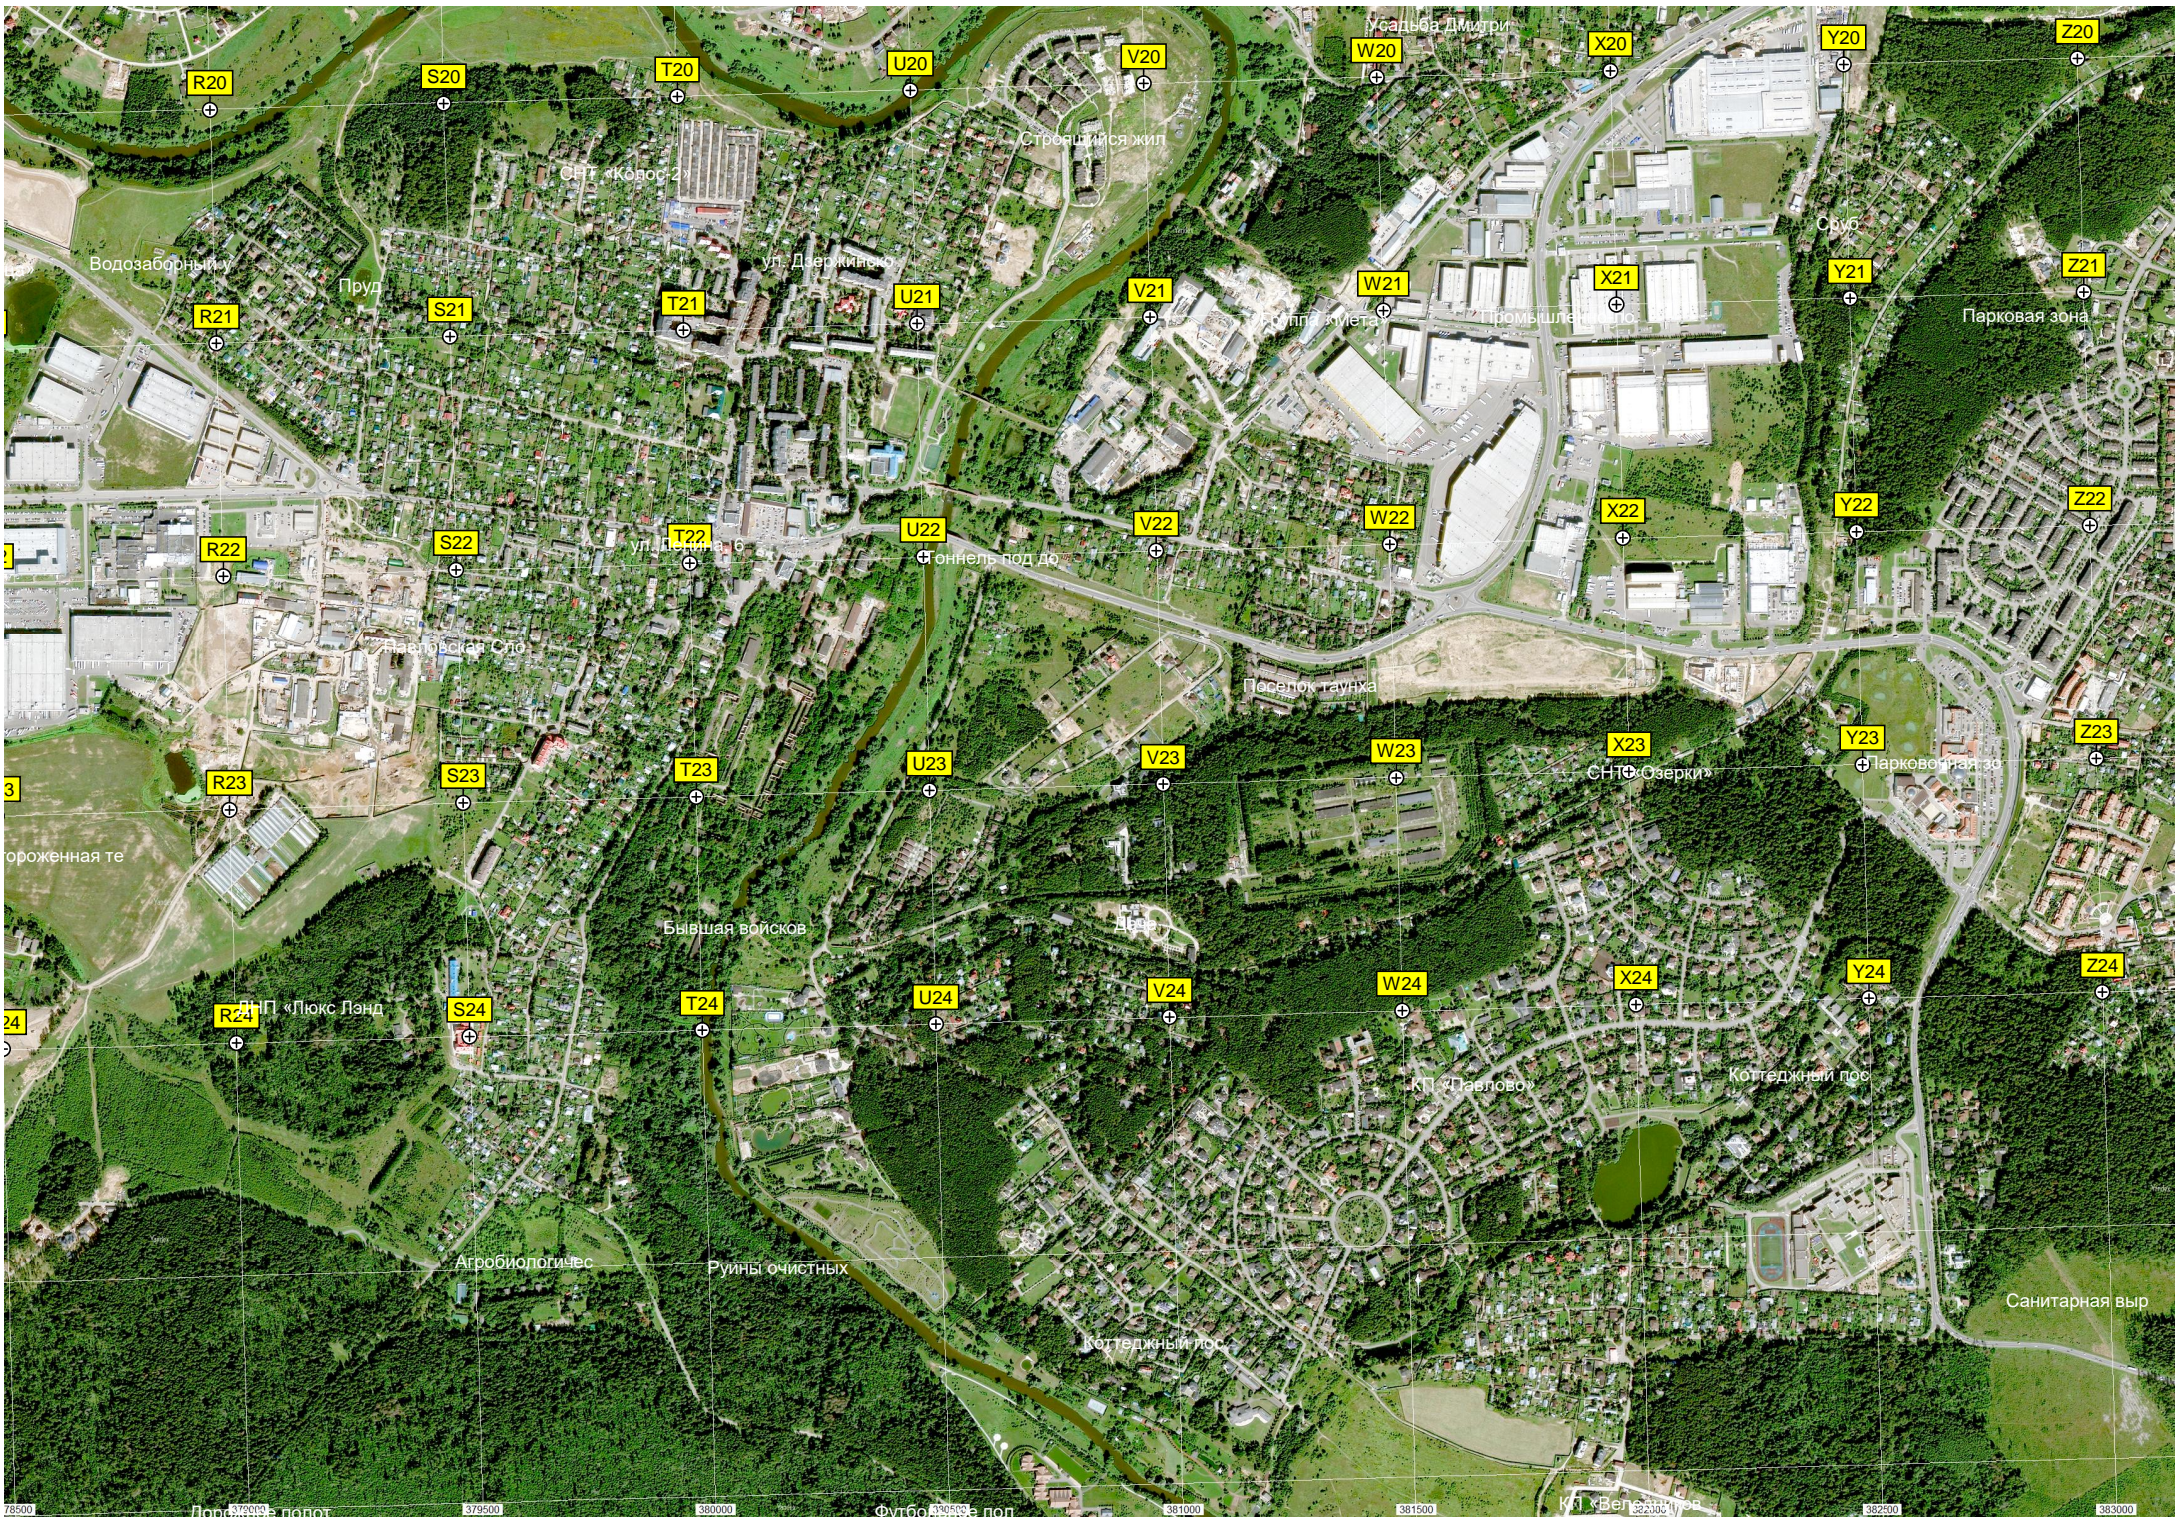

78500 79000 79500 80000 80500 81000 81500 82000 82500 83000