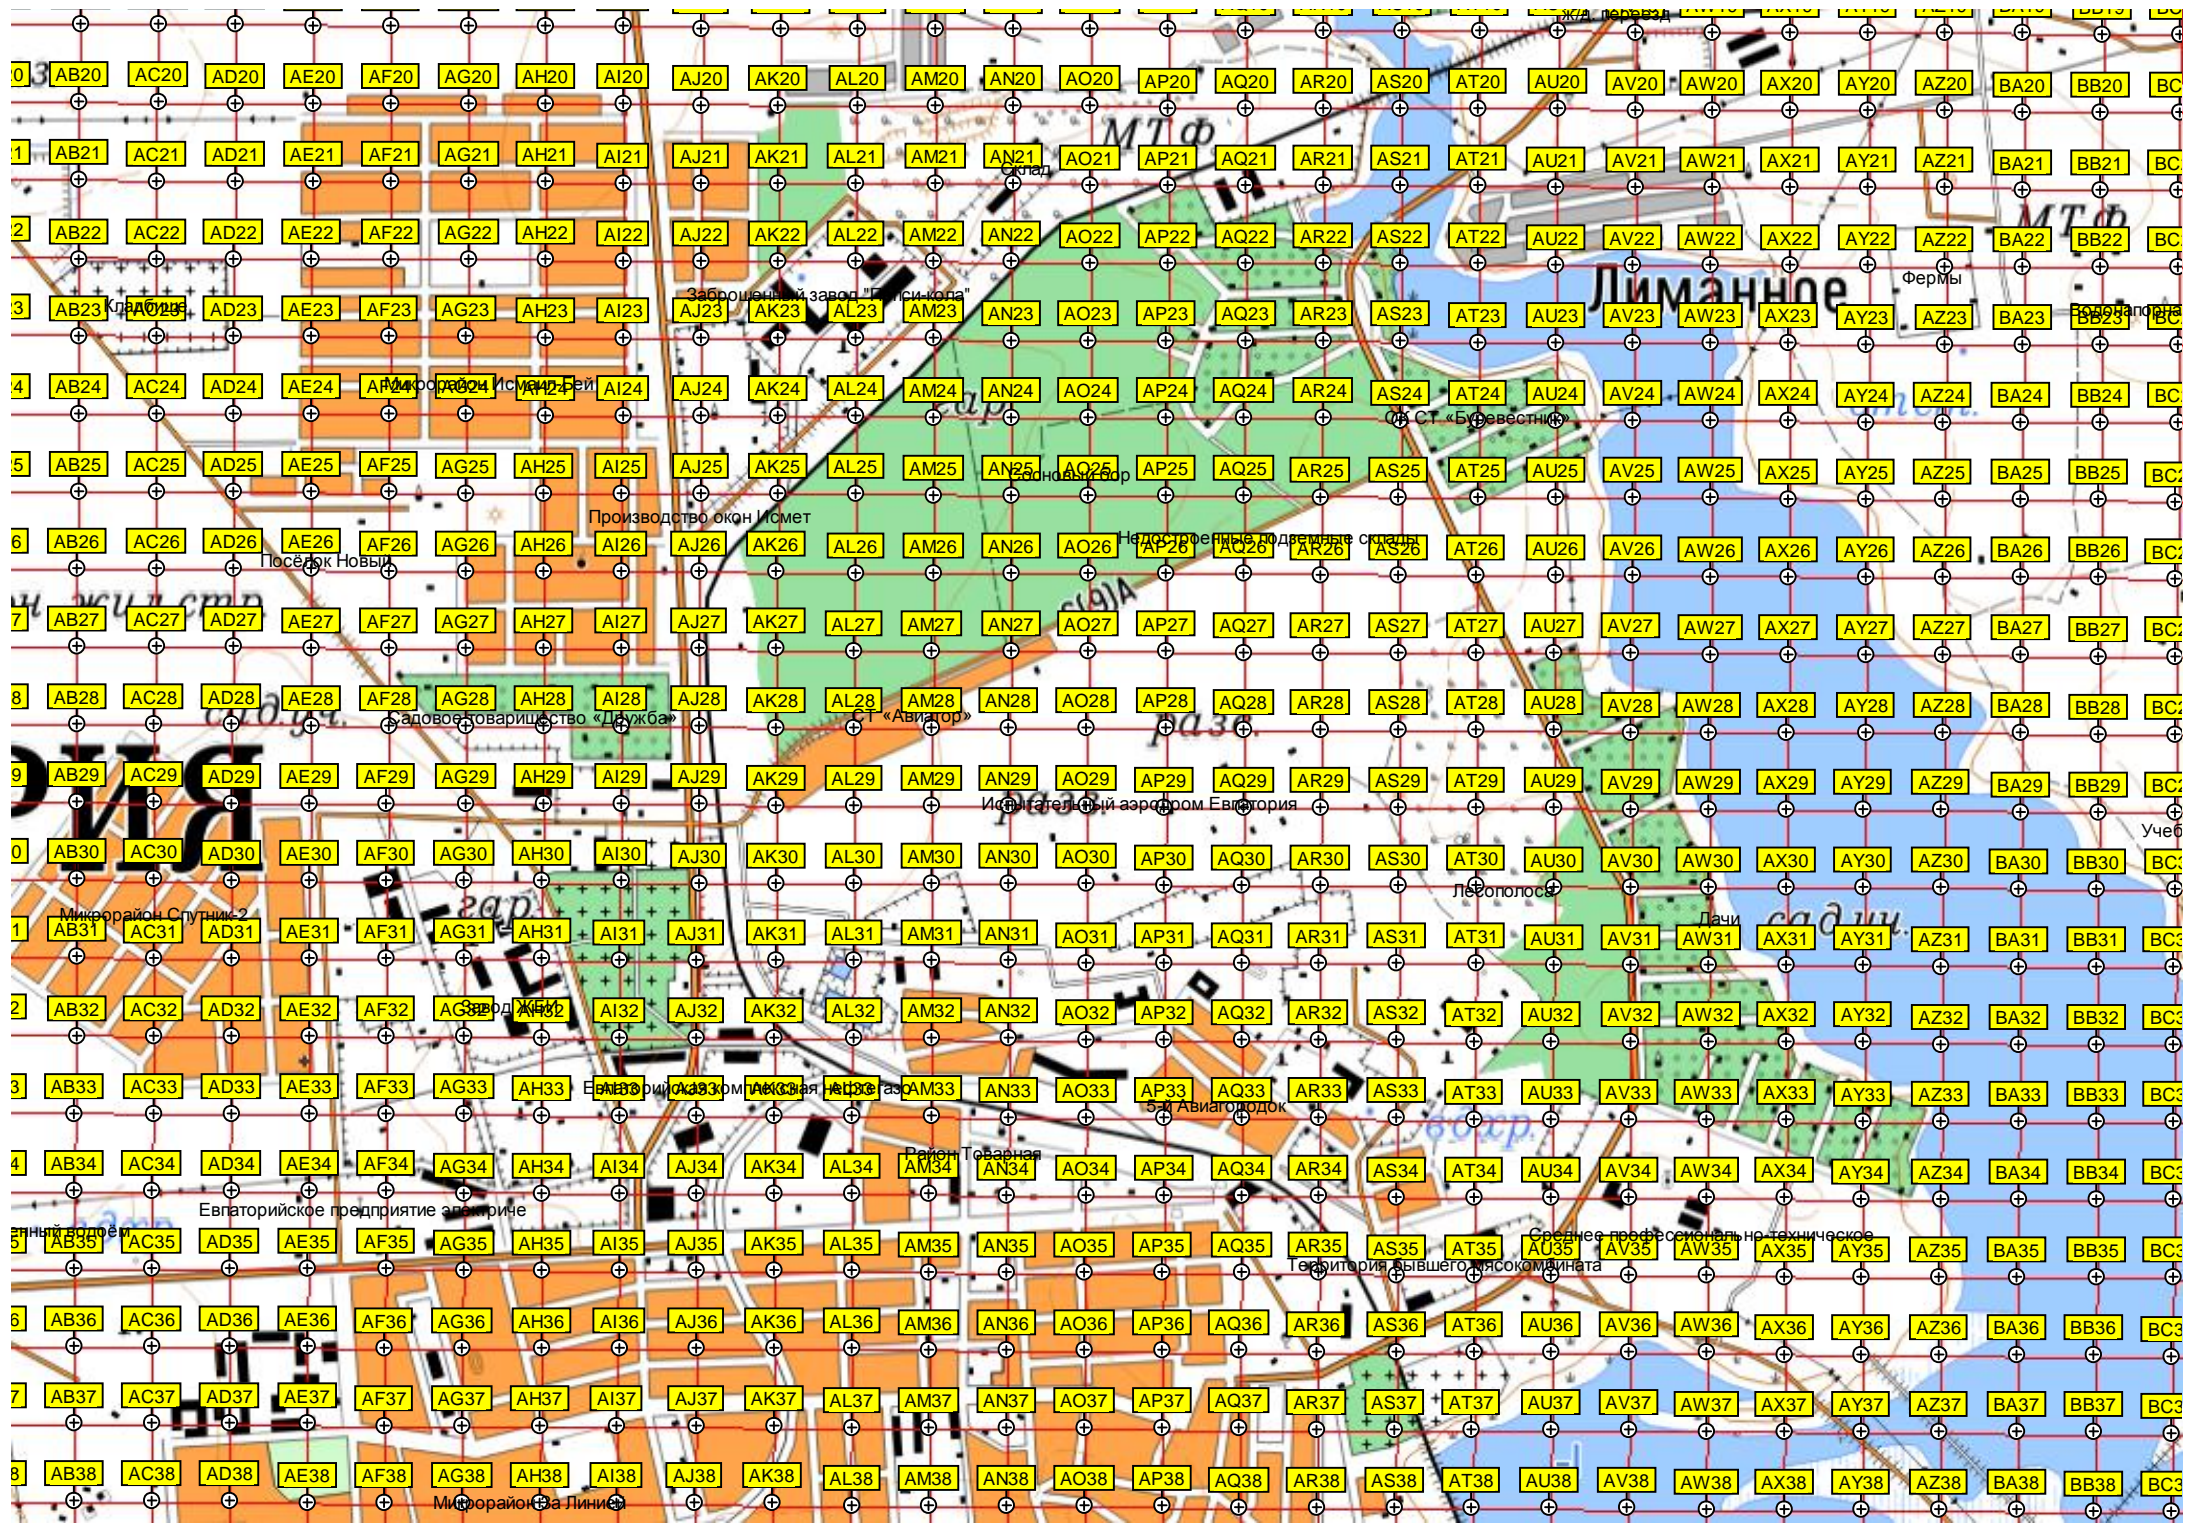

5005500

Пригородное

Высошее водохранилище

Строящаяся транспортная развязка

"Братские дачи"

Горраспределительная станция АГЭС

Ново кладбище

Исх. узел

Промышленная зона сел. поселения

ЕВРАТОР

ИССОН

Каменоломня

Островка

Свайка

охотн.

Камышовый остров