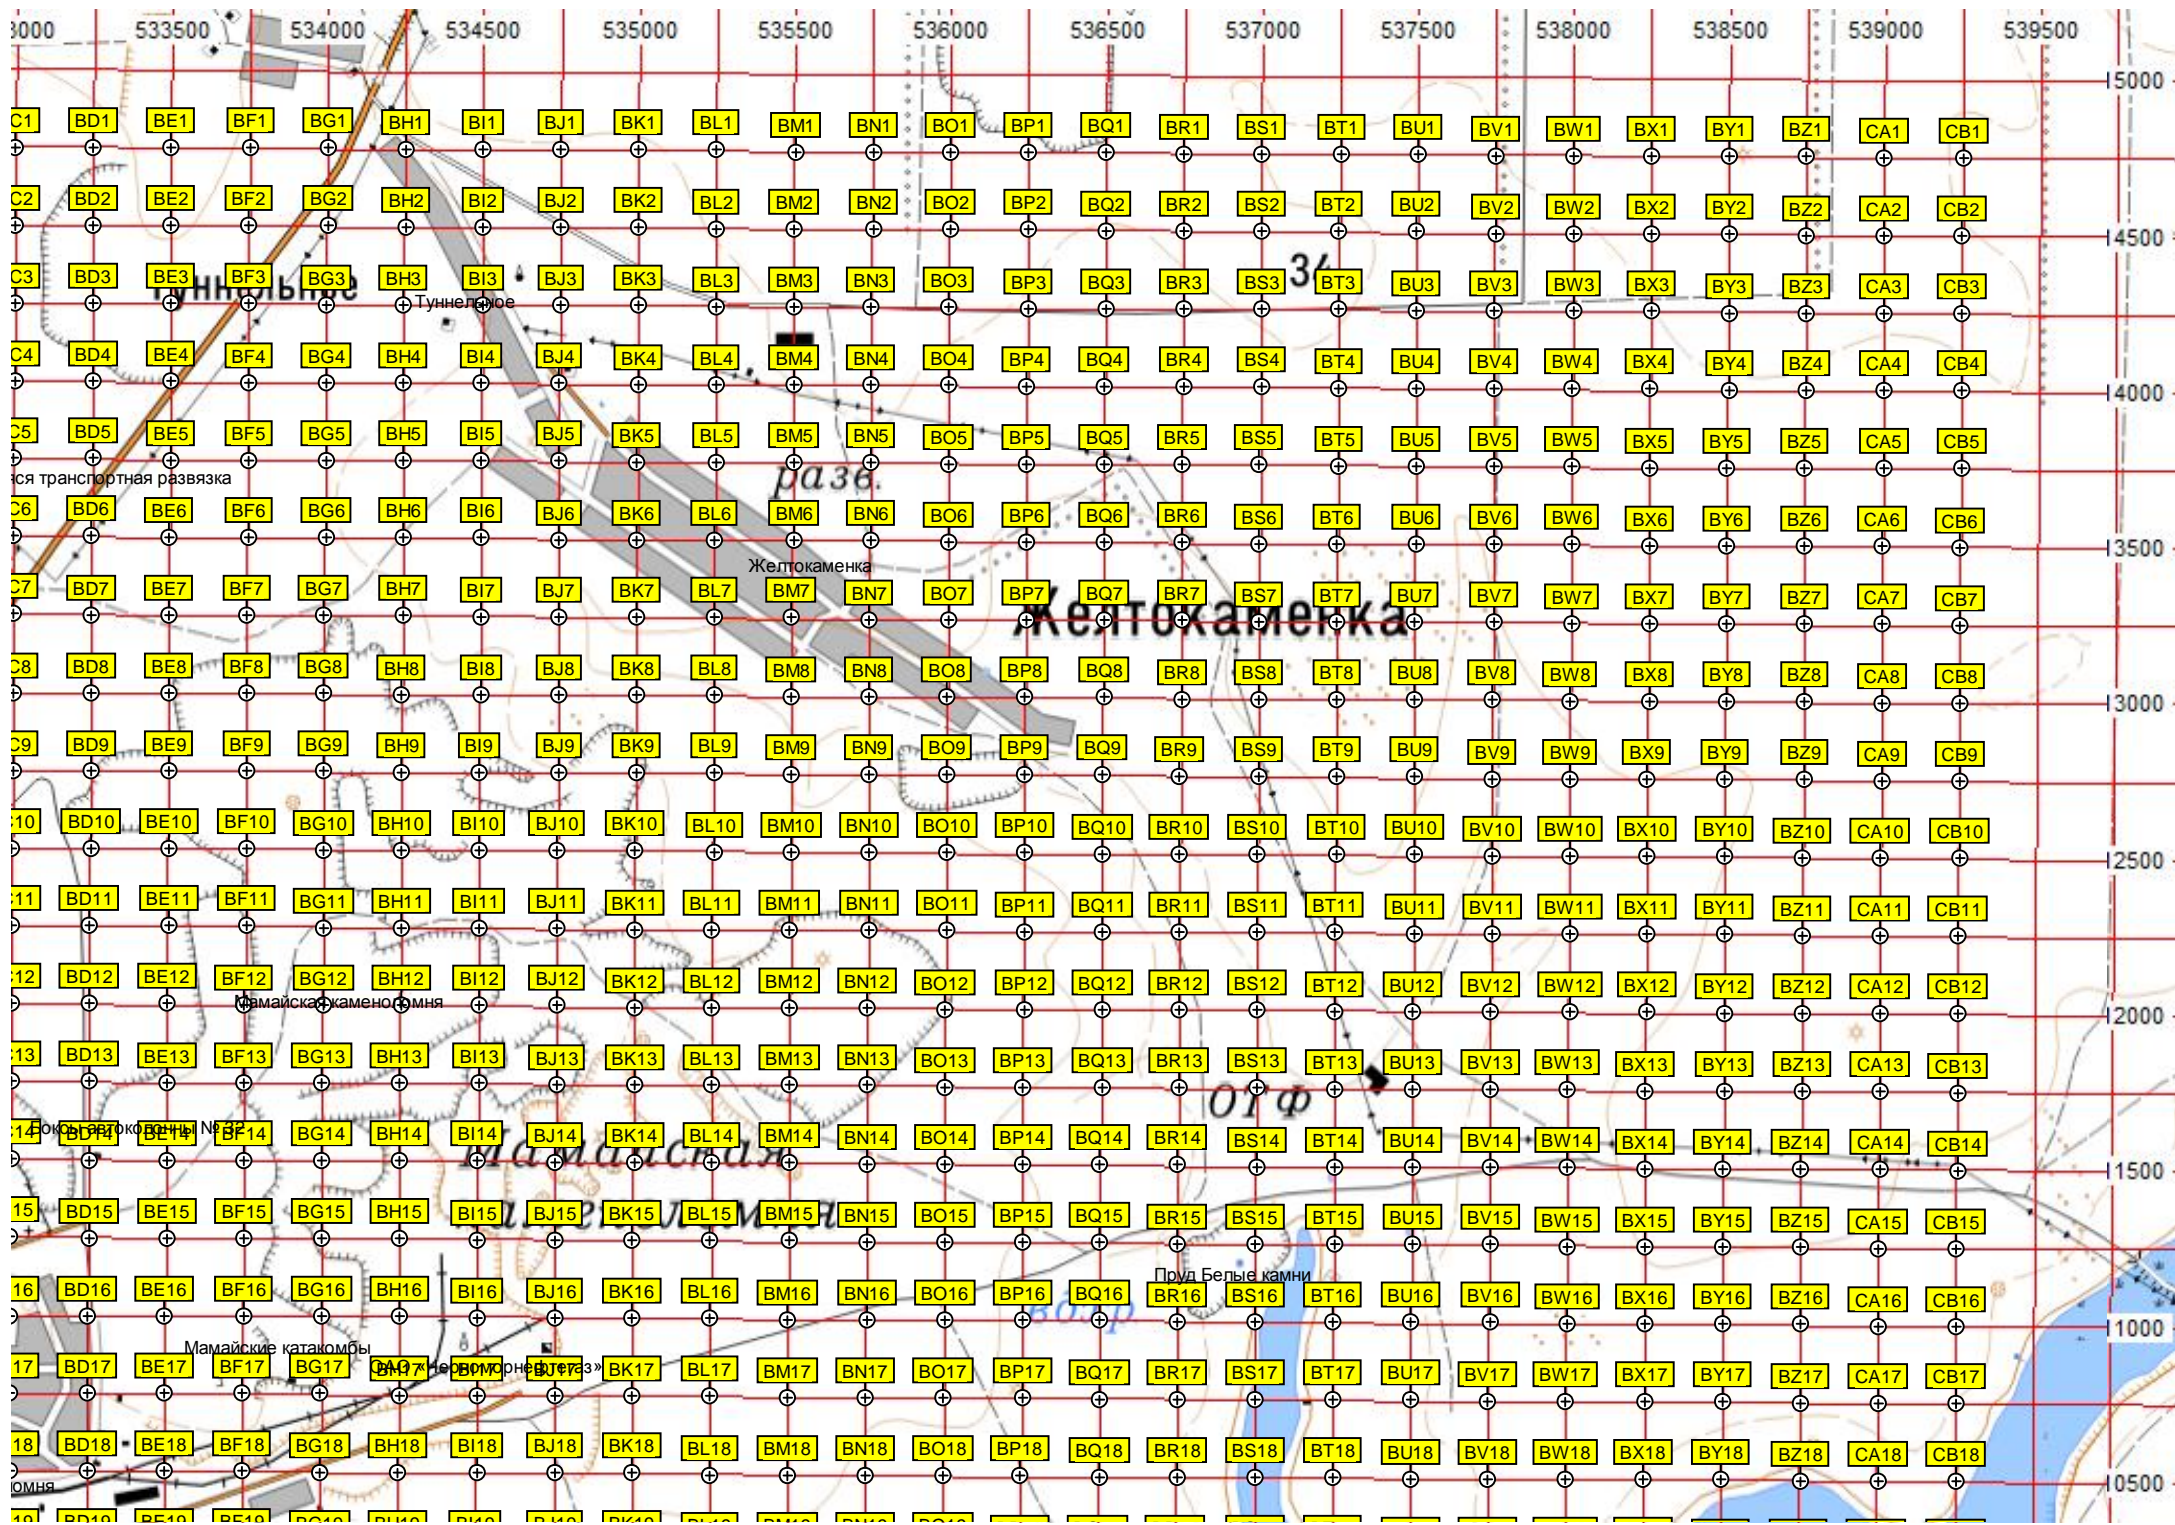

садуч.

Полигон ТБО

Строящийся путепровод

автотрасс

СУВОРОВСКОЕ

Головный комплекс Crimea Grand Prix

«Заводское»

Кладбище

садуч.

СТ «Чайка»

Суворовское

Зона развала

разв.

ООО «СХП «Нива»

ост. «Каменоломня-1»

Каменоломня

5005500

Пригородное

Высошее водохранилище

Строящаяся транспортная развязка

"Братские дачи"

Горраспределительная станция АГЭС

Ново кладбище

Исх. узел