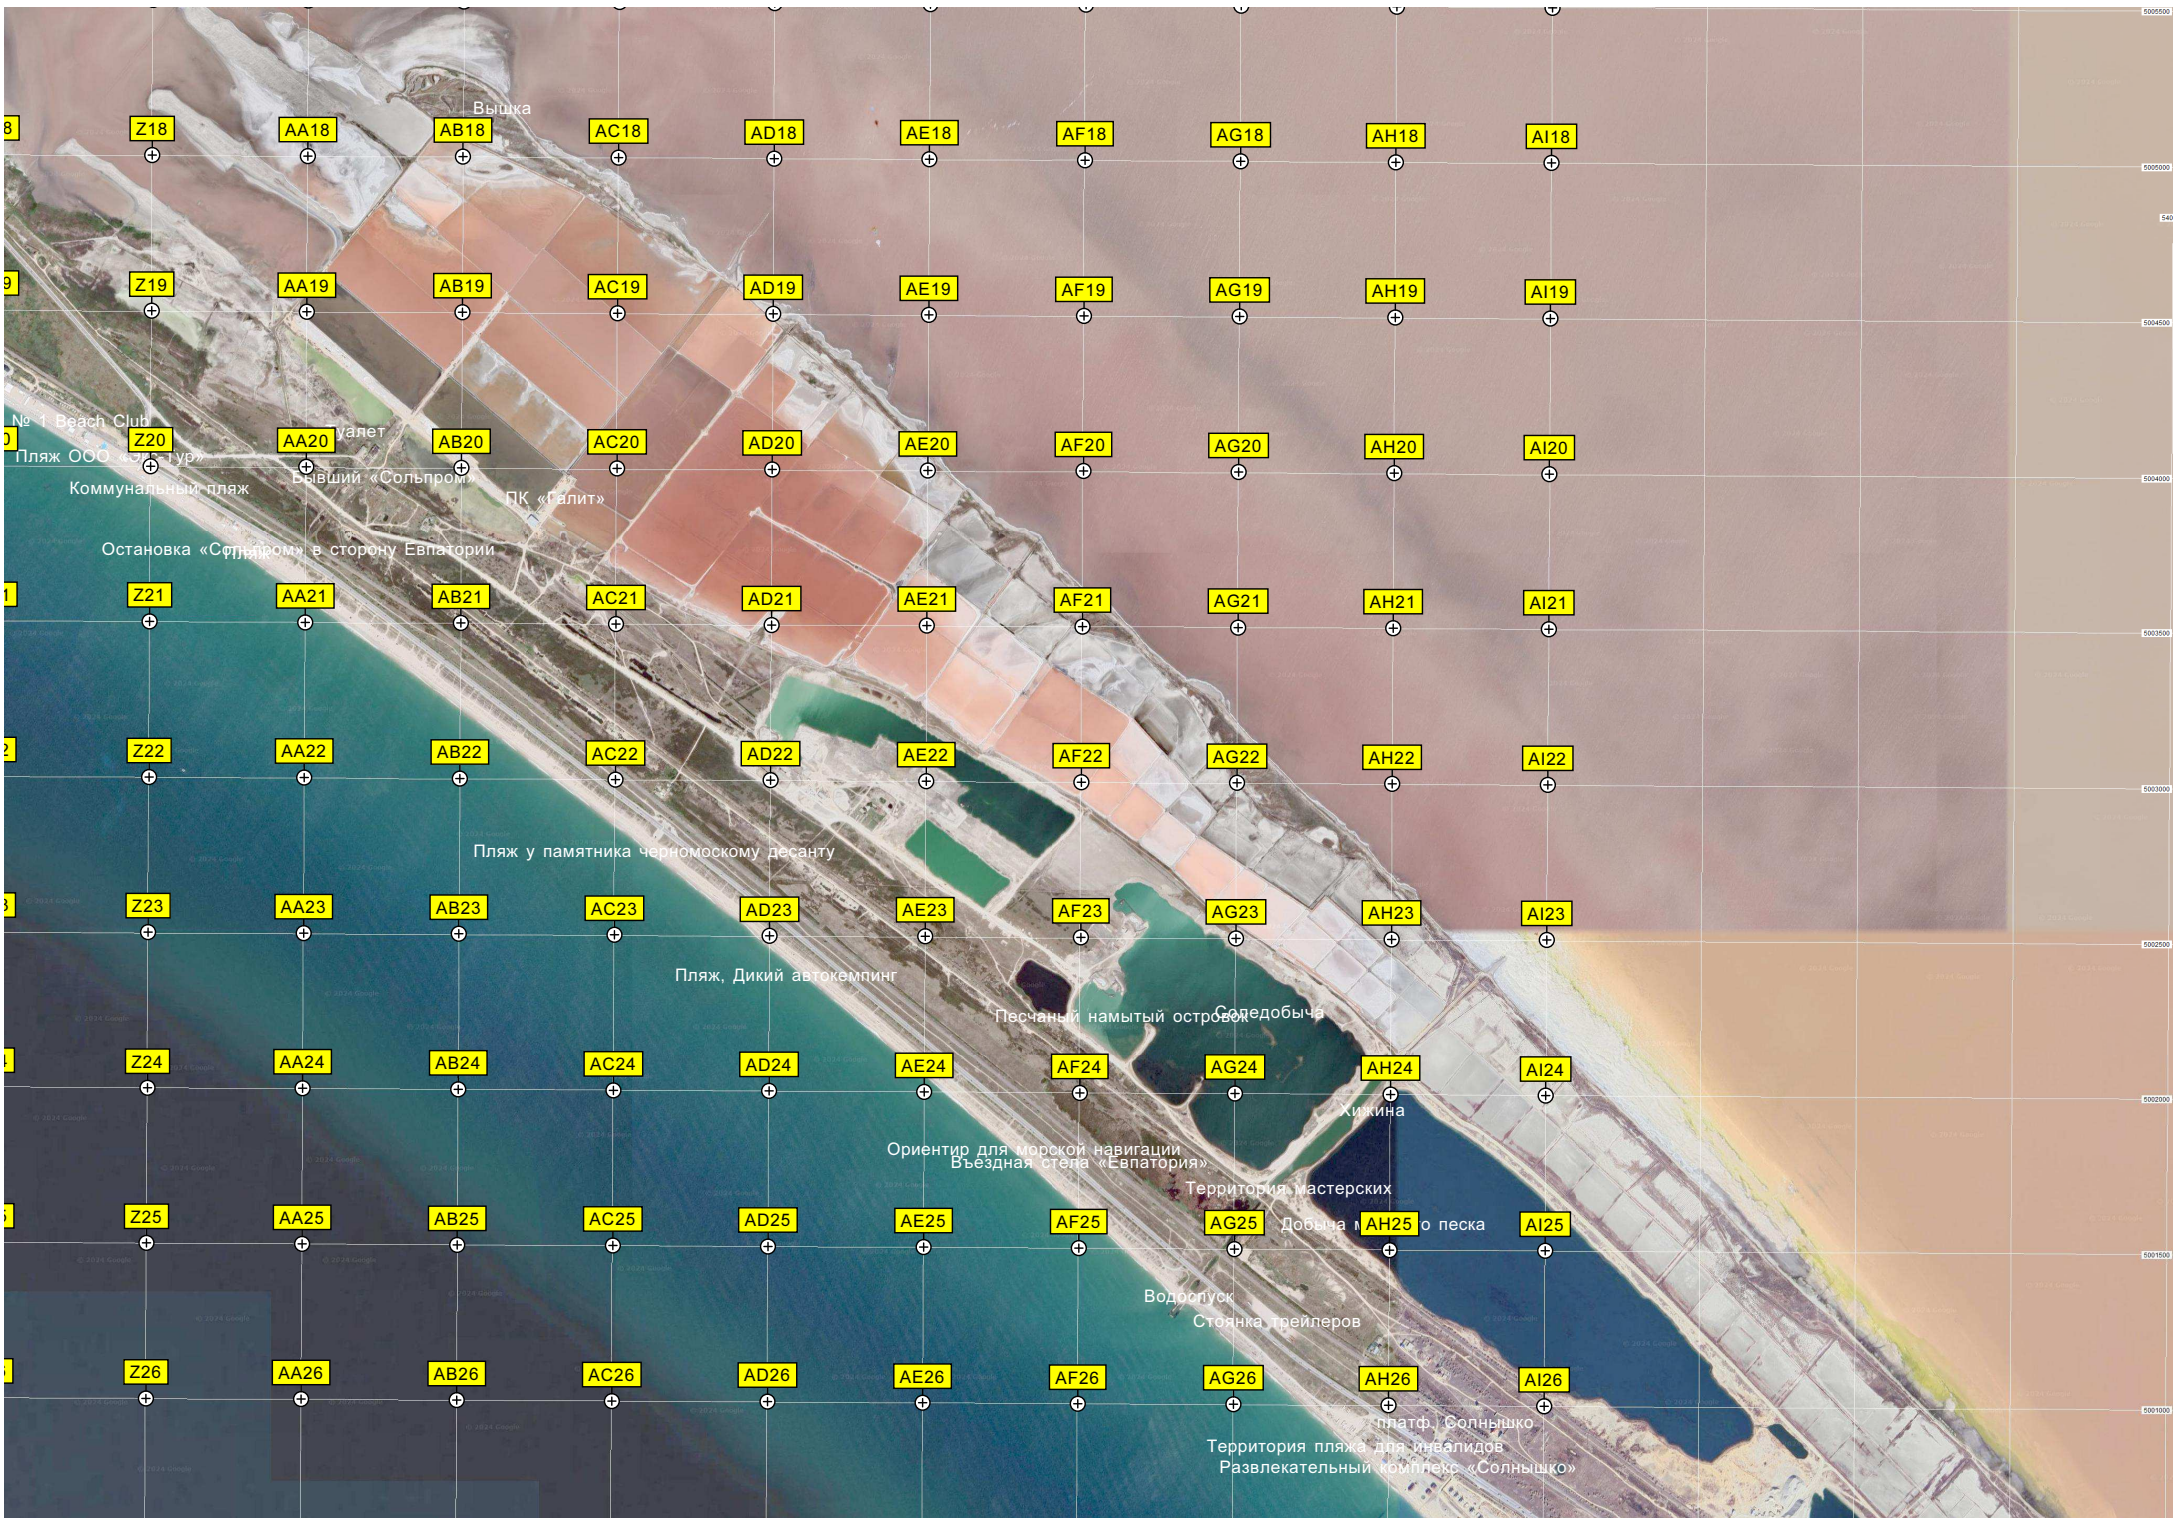

J26

K26

Дикий автокемпинг

Пансионат «Прага»

Искусственный ставропо

Гостевой дом «У Оли

Детский оздоровительный центр «Меркурий»

Детский санаторий «Чайка»

Огороженный земельный участок

Нерегулируемый ж/д. переход

Пансионат «Прибрежный»
«Кристалл»

ж/д. станция Прибрежная
Аэропорт «Байкал-Феррари»

65 25501 25502

Пляж пансионата им. Ю. Гагарина
Отельный комплекс «Золотая Рыбка»