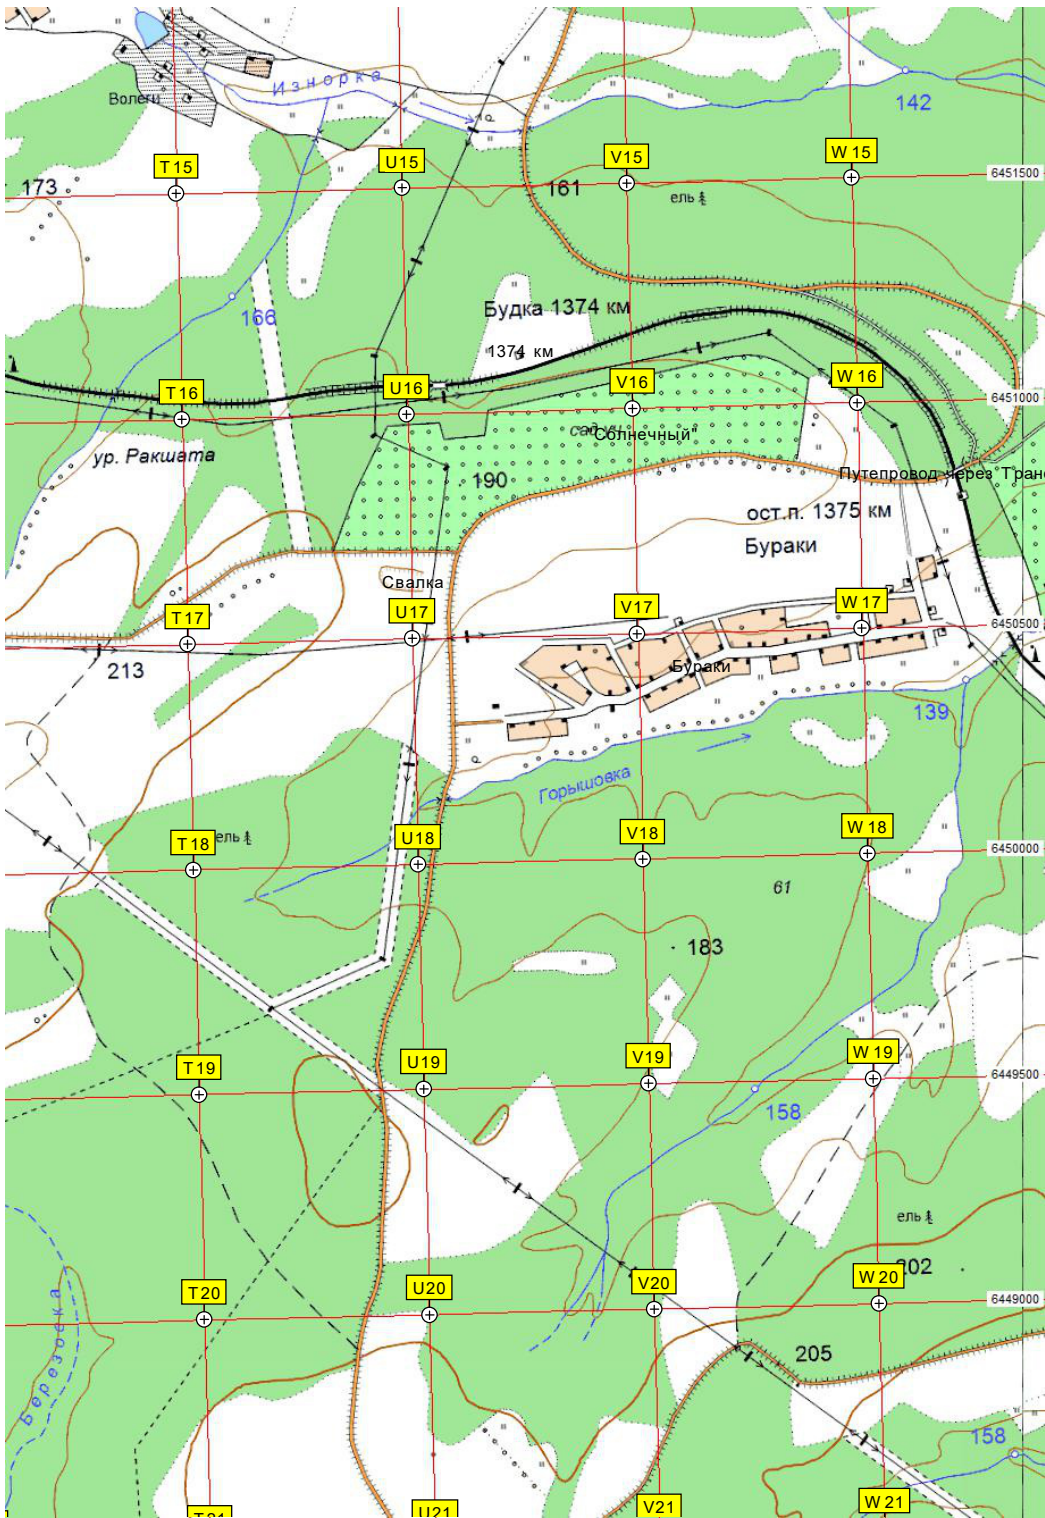

д. Елохи

Первунята
Первунята
Первунята
Первунята

Гуслята

Гуслята

Гуслята

Старцево

Старцево

Верх. Северная

(Заводы)
Верхняя Северная

ель пихта

ель

ель пихта

ель

ель береза

397500 398000 398500 399000 399500 400000 400500 401000 401500