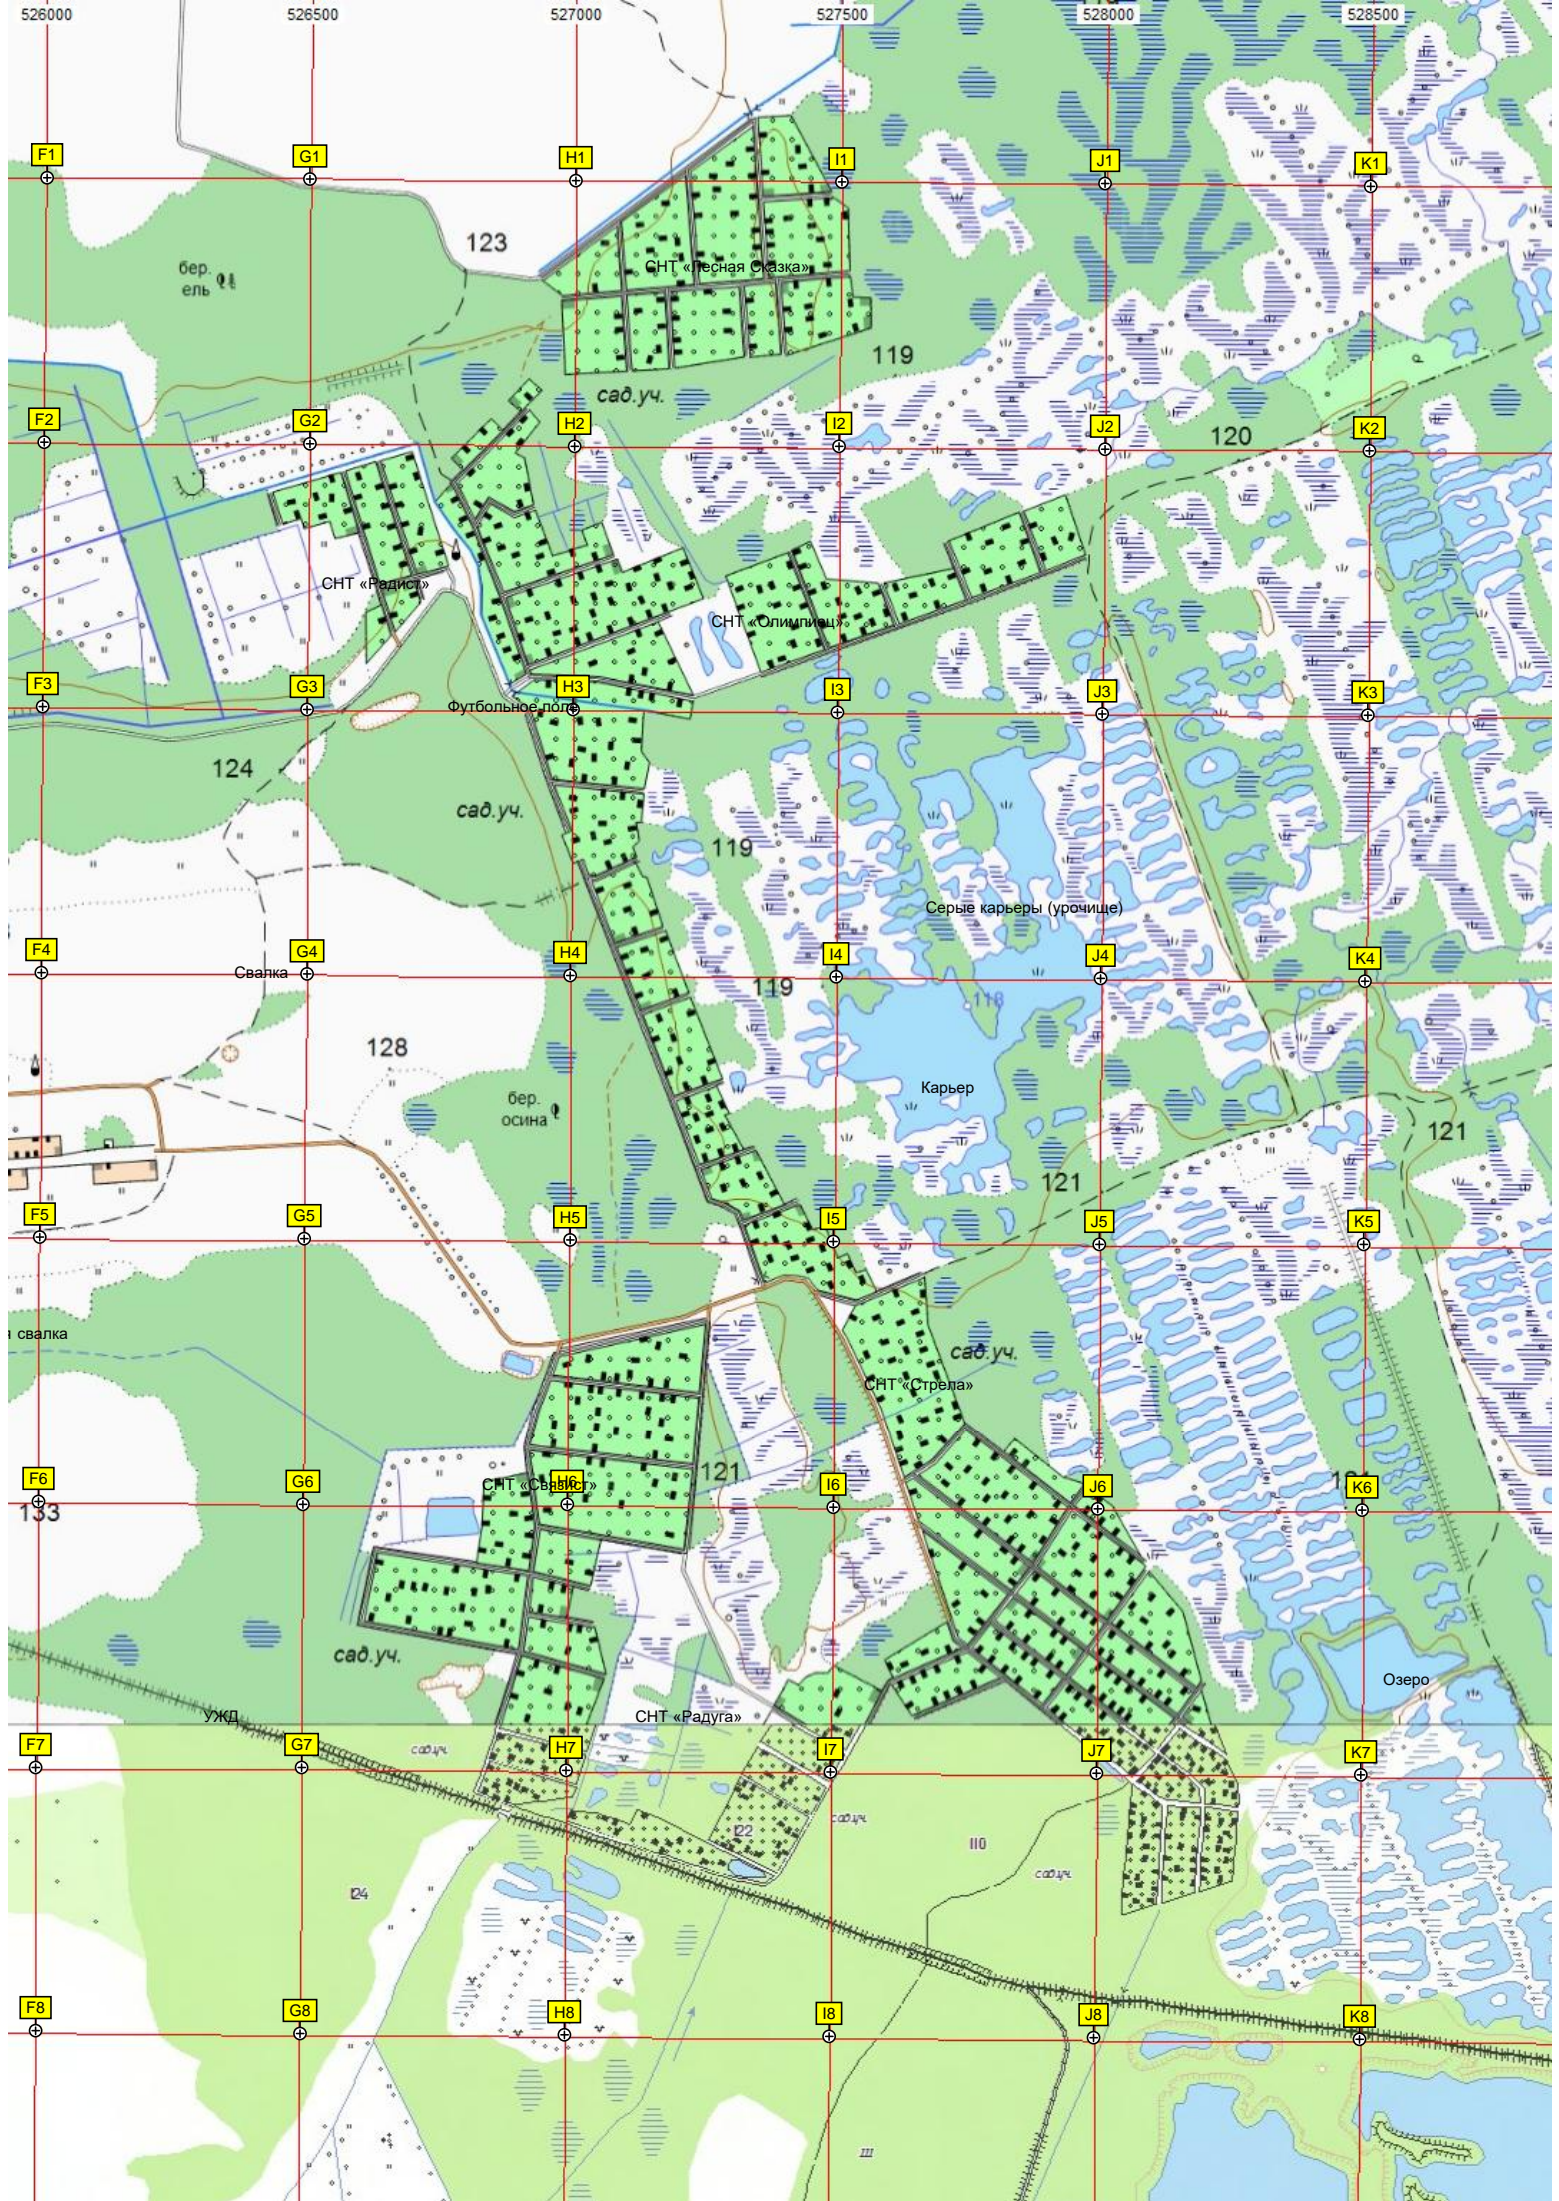

Водопропускная труба

Футбольное поле

ост. "Олимпиец"

Халтурино

Халтурино

Несанкционированная

K2

526000