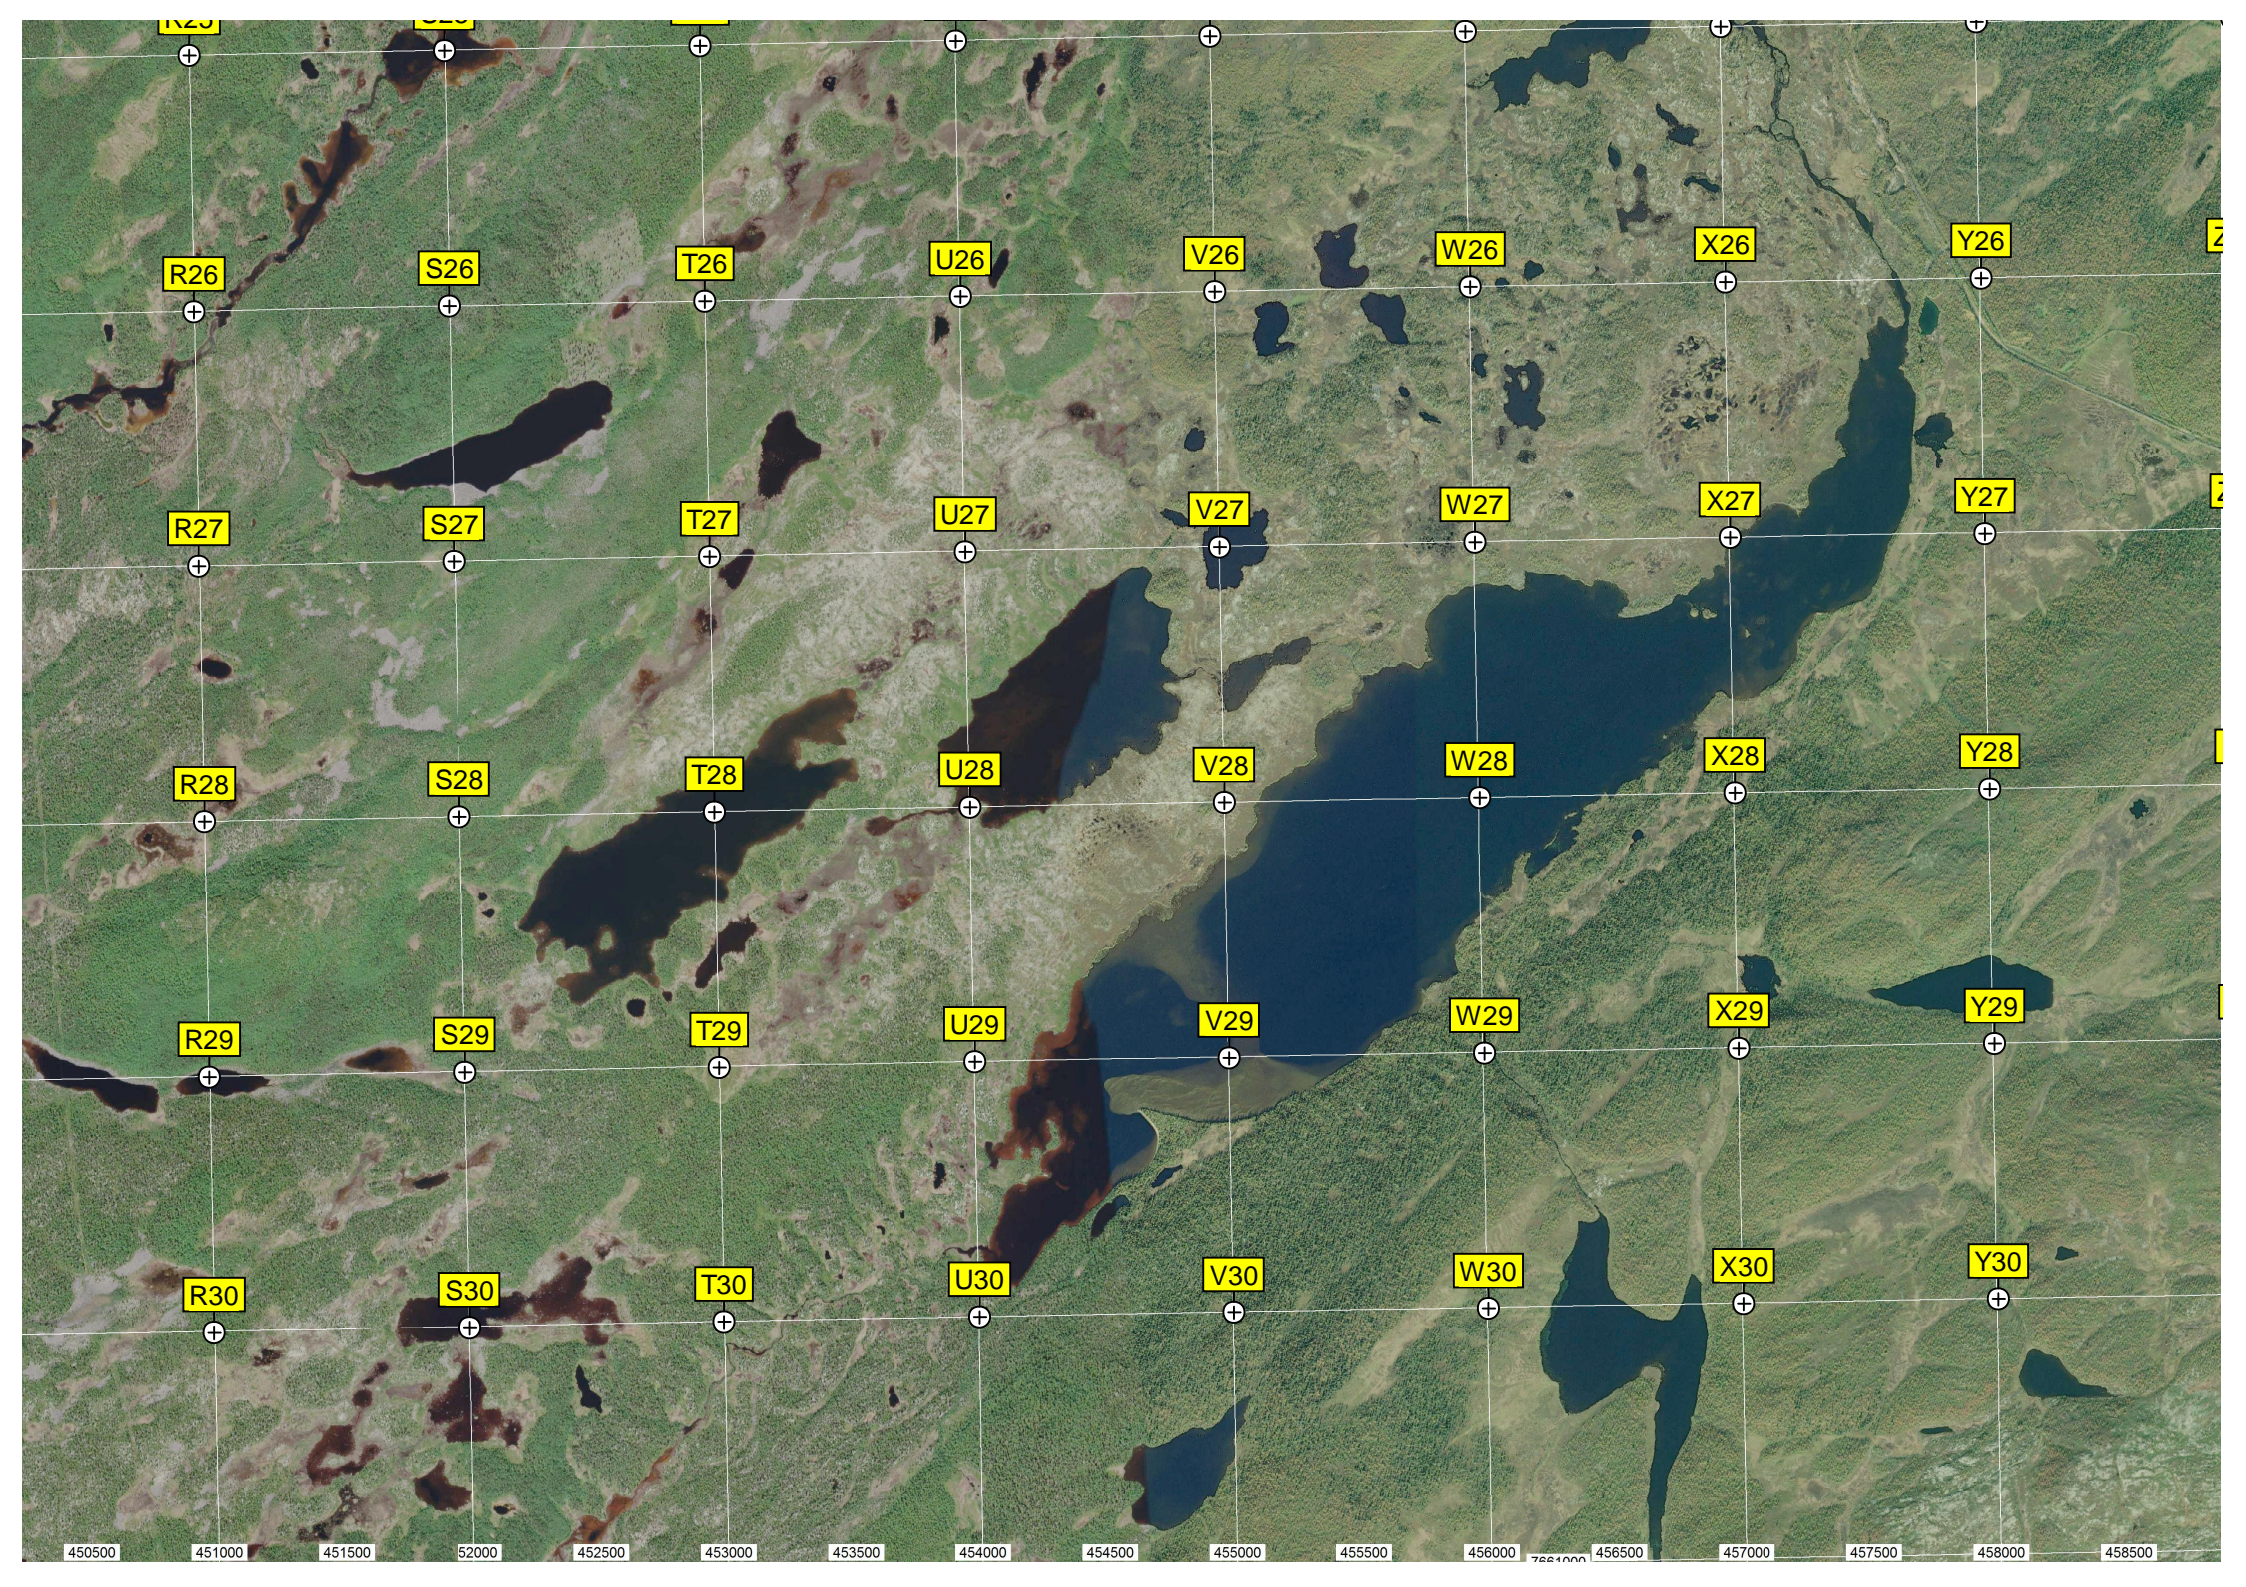

450500 451000 451500 452000 452500 453000 453500 454000 454500 455000 455500 456000 456500 457000 457500 458000 458500