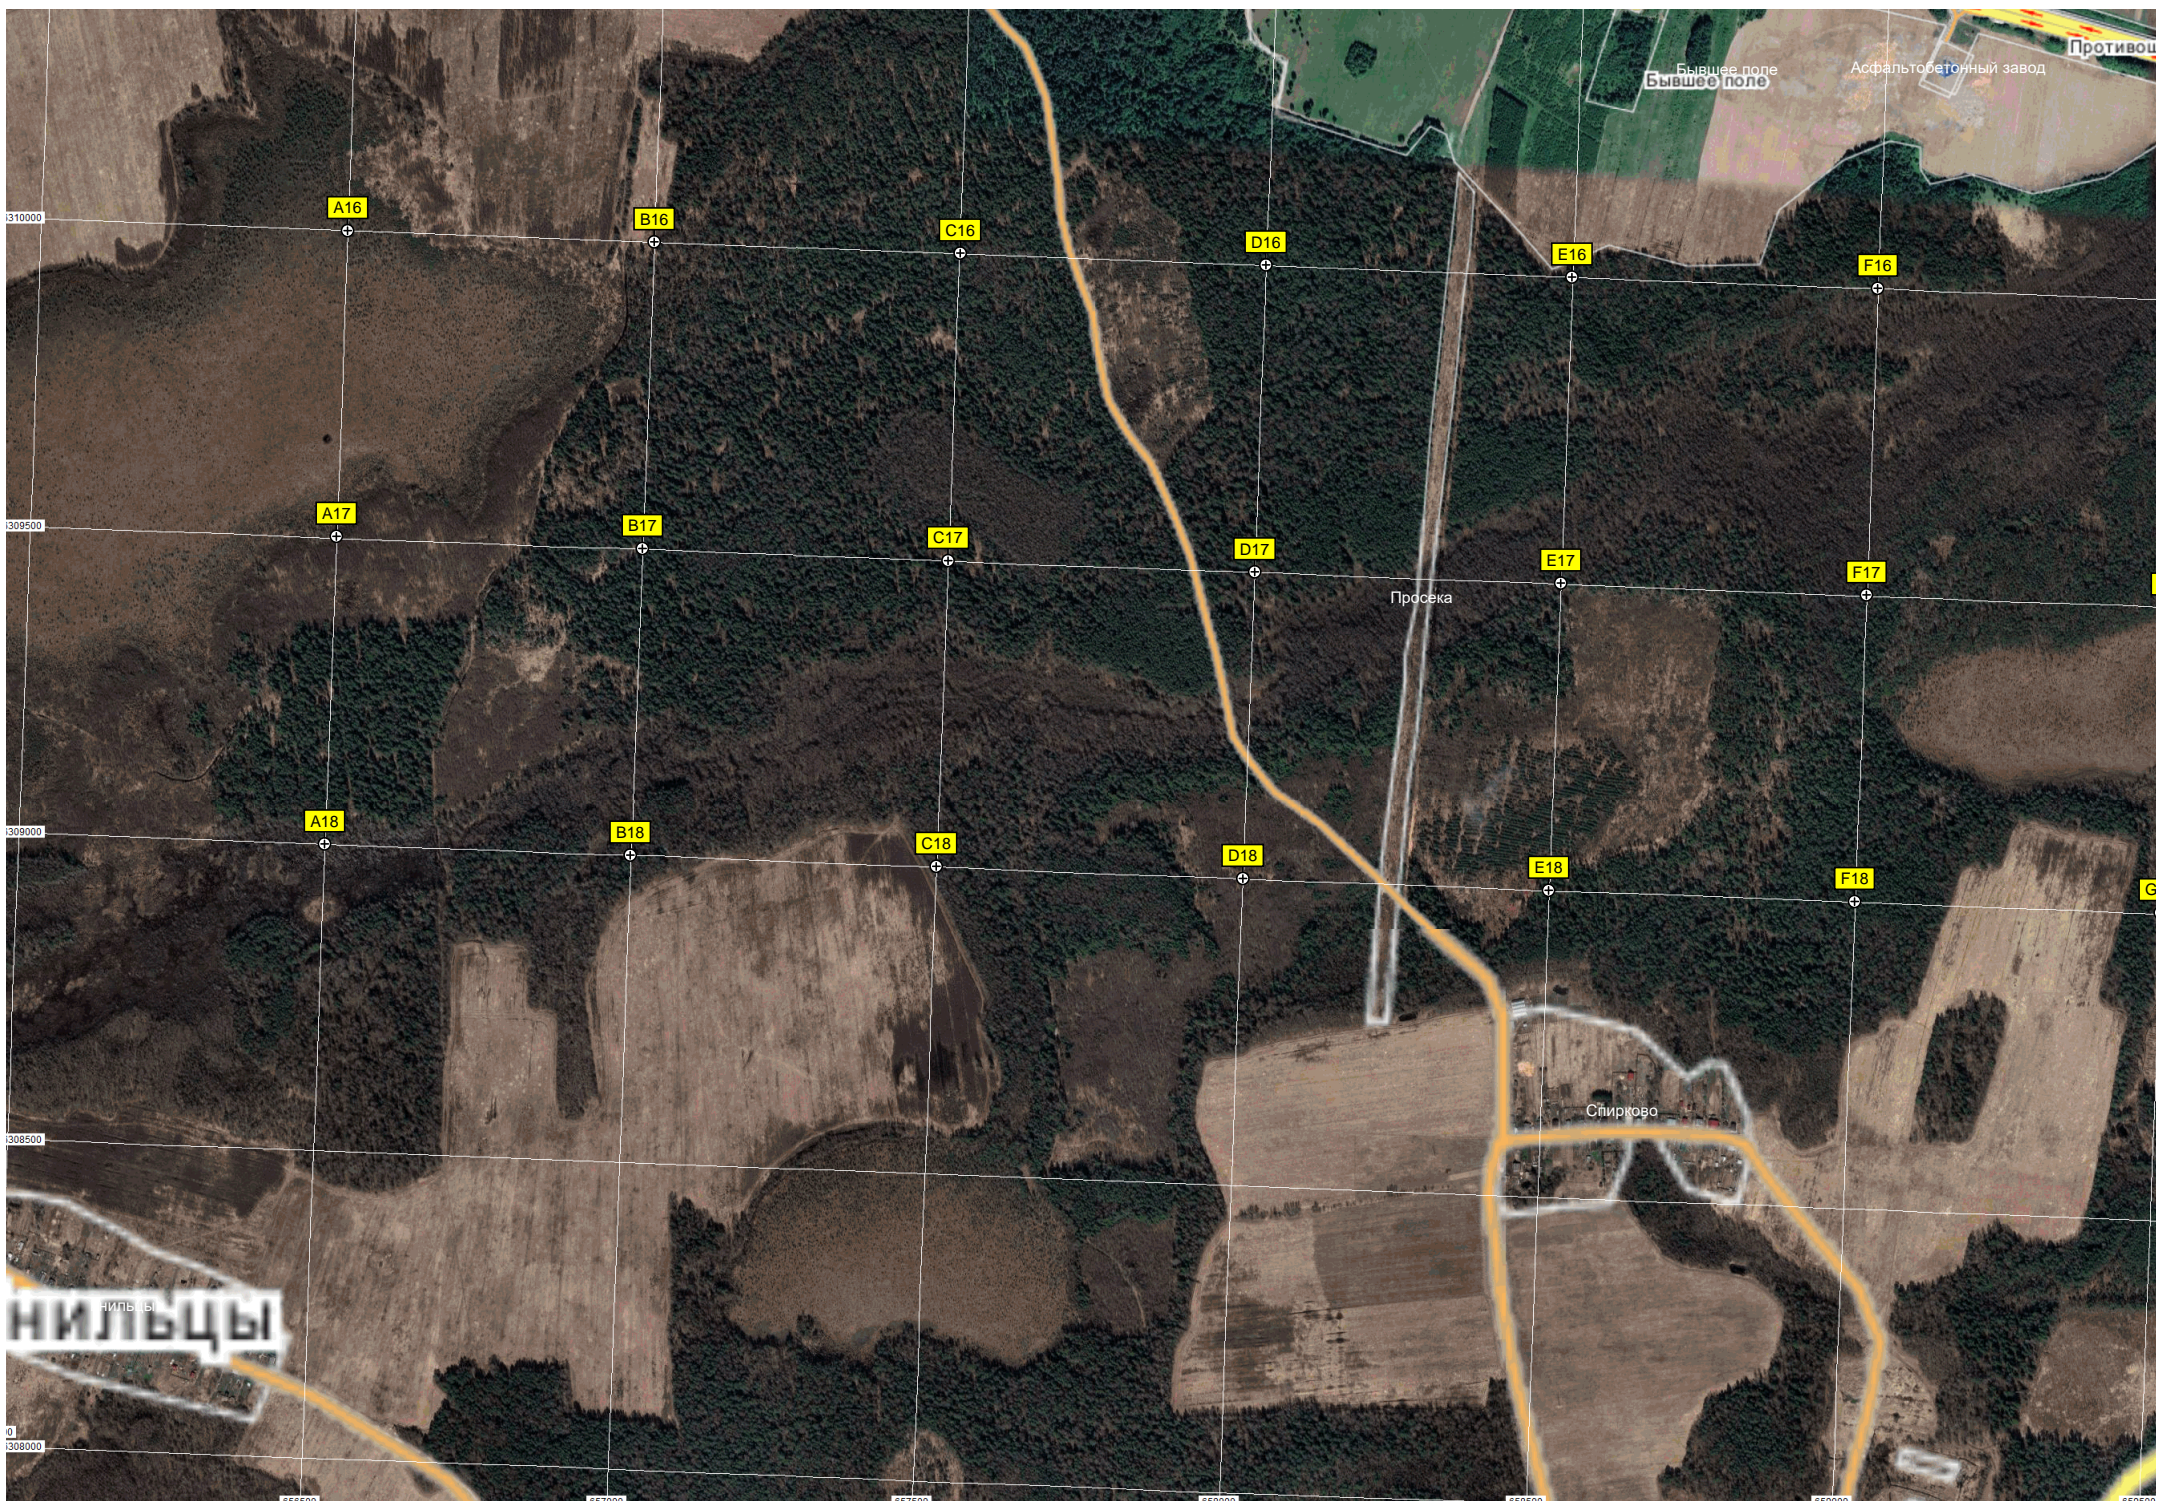

льная стена

Стоянка

Болото

Болото

Болото Клюква

Болото Клюква

Вырубка

ост. «Поворот на Большие Берки»

Пруд

186-й километр автодороги М-10 «Россия» (516)

Вырубленный лес

Вырубка леса