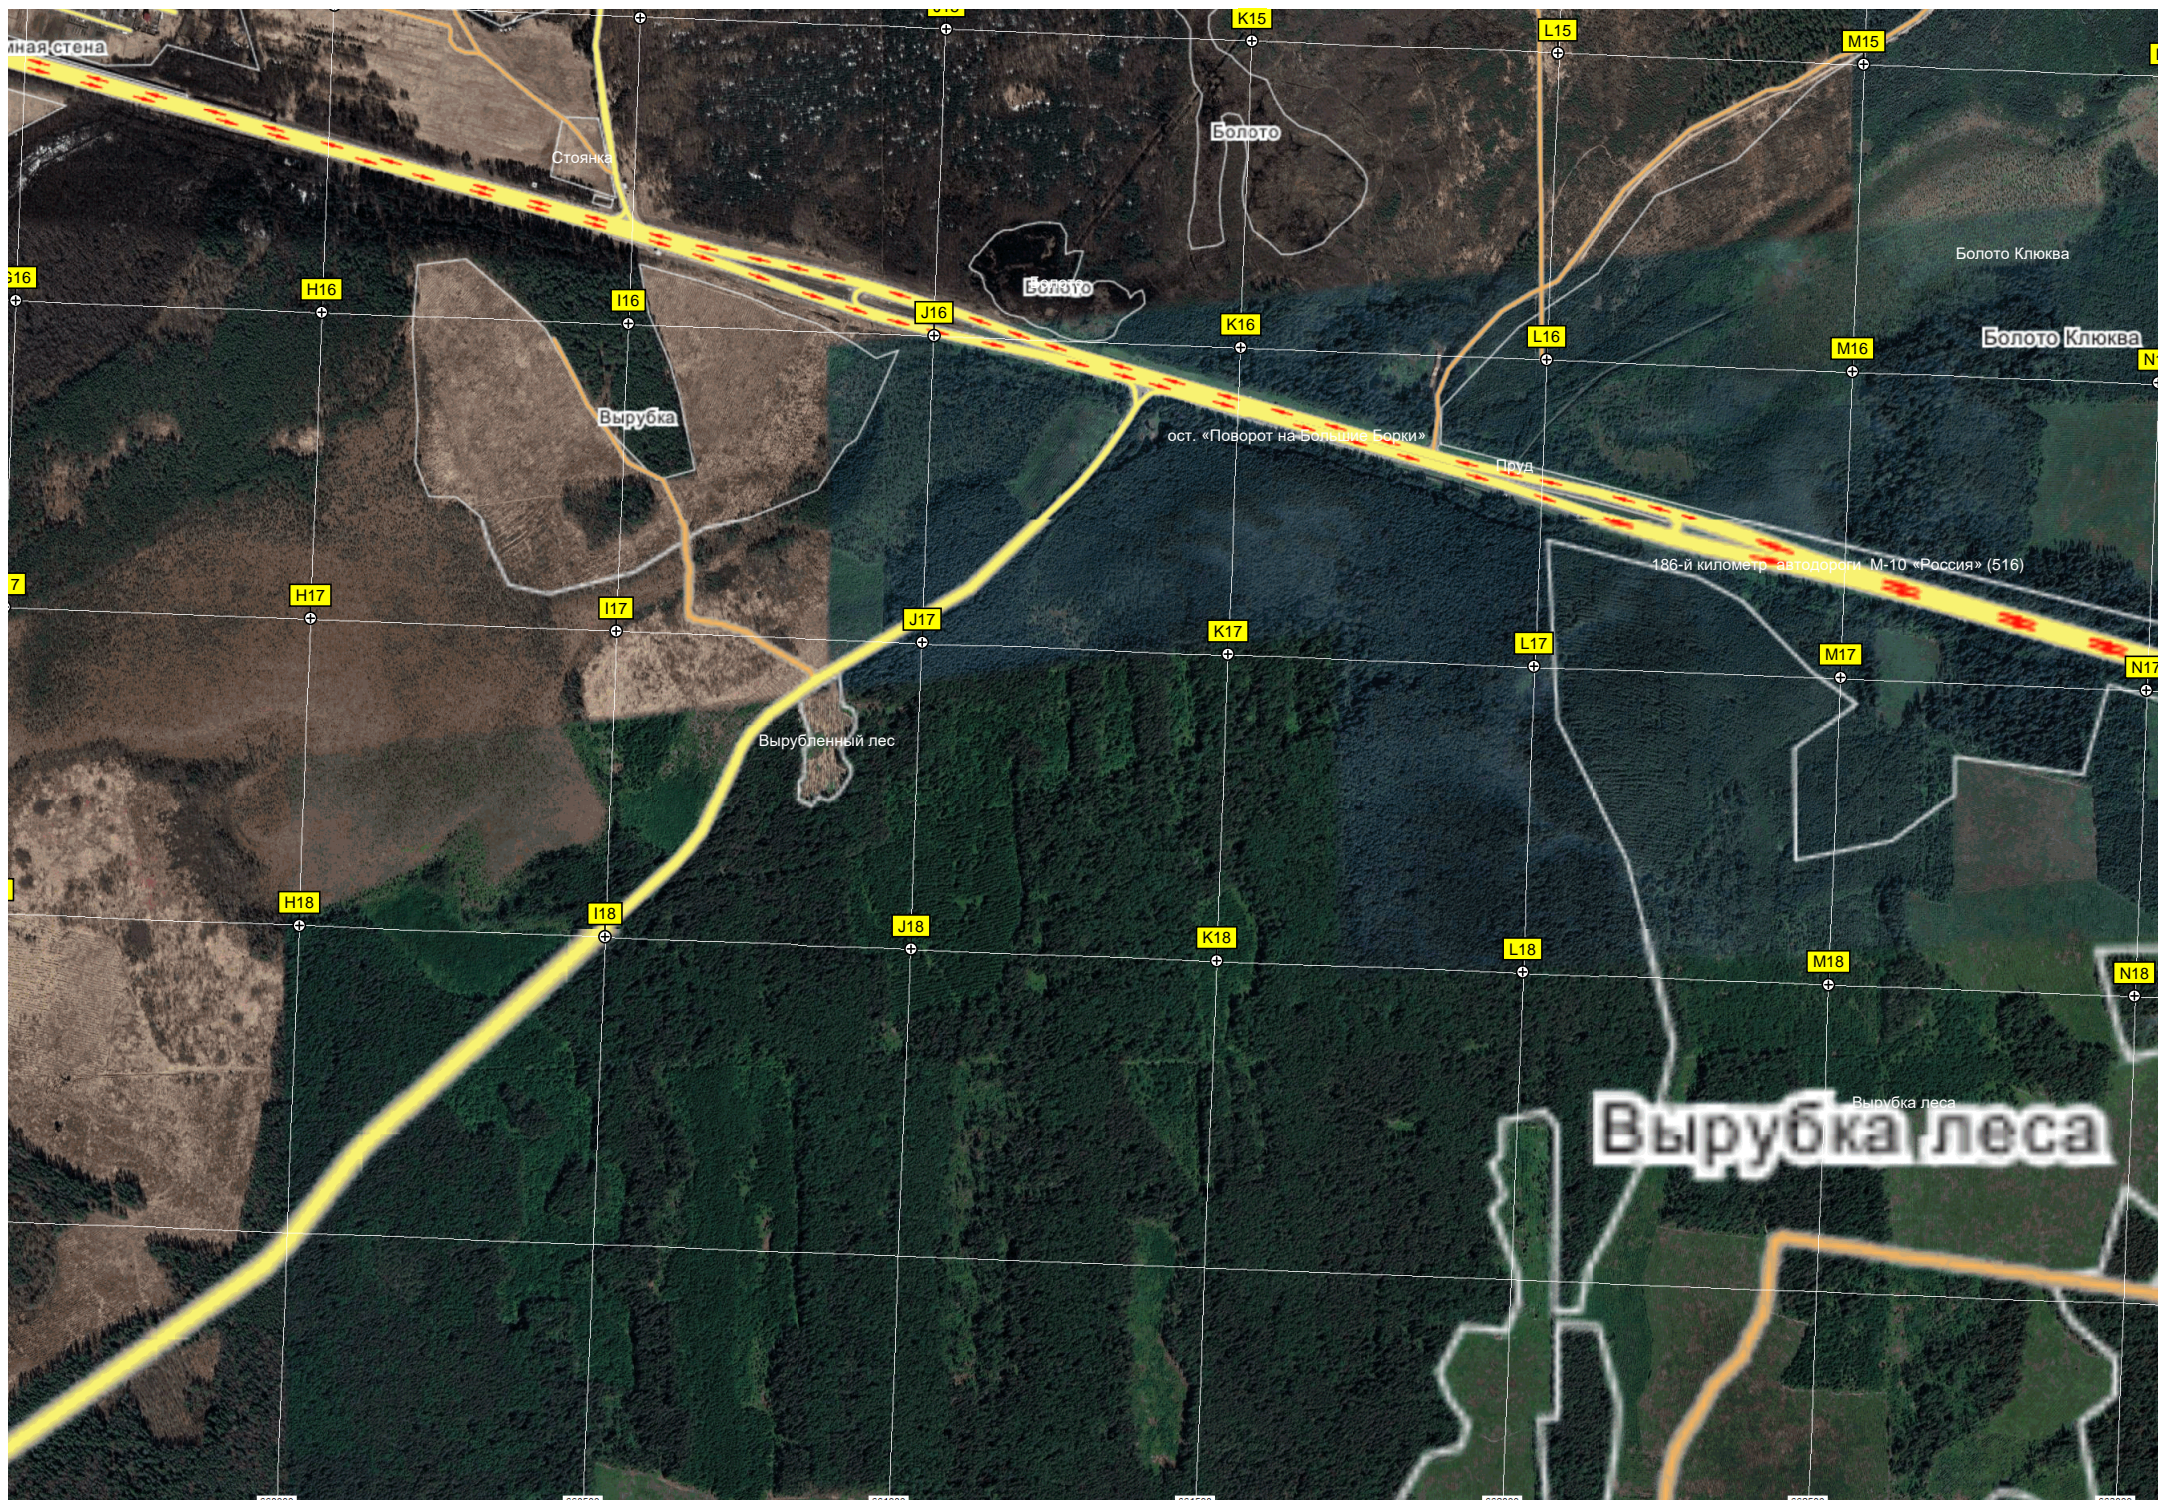

O14

P14

Q14

R14

S14

T14

Урочище Оритово  
Урочище Оритово

U14

льная стена

Стоянка

Болото

Болото

Болото Клюква

Болото Клюква

Вырубка

ост. «Поворот на Большие Берки»

Пруд

186-й километр автодороги М-10 «Россия» (516)

Вырубленный лес

Вырубка леса